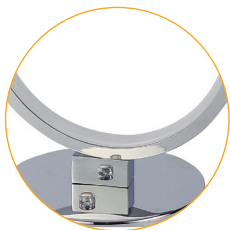

Botón push  
para regular  
la intensidad de luz

**SOBREMESA**

- 40W
- 4000 lm
- 4000K • Blanco neutro
- 140X25 cm
- Metal y Cristal
- REF 120271549 • Cromo

Botón push  
para regular  
la intensidad de luz