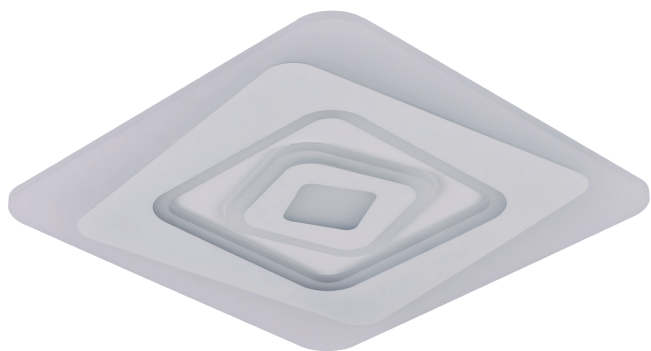

#### PIE DE SALÓN ANTÍGONA

1xE27

Metal

164x60X28 cm

779227042

REF 062841001 • Blanco

REF 062841009 • Negro

REF 062841007 • Rojo