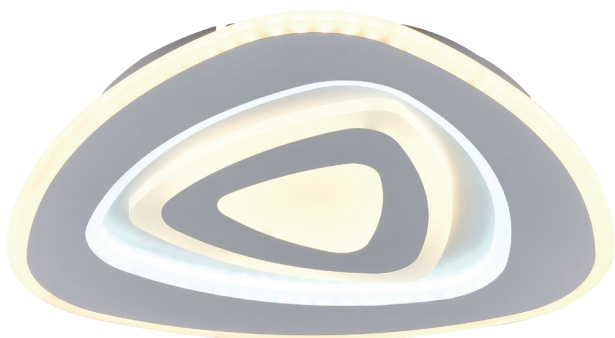

PLAFÓN PEQUEÑO CATANGA

- 98W
- 7350 lm
- 3000K • 4000K • 6500 K
- 5x35x35 cm
- Polycarbonato
- REF A55683501 • Blanco

PLAFÓN PEQUEÑO SAVINIA

- 104W
- 7350 lm
- 3000K • 4000K • 6500 K
- 5x35x35 cm
- Polycarbonato
- REF A55784101 • Blanco

PLAFÓN MEDIANO CATANGA

- 128W
- 9600 lm
- 3000K • 4000K • 6500 K
- 5x48x48 cm
- Polycarbonato
- REF A55685001 • Blanco

PLAFÓN MEDIANO SAVINIA

- 136W
- 9600 lm
- 3000K • 4000K • 6500 K
- 5x48x48 cm
- Polycarbonato
- REF A55785001 • Blanco