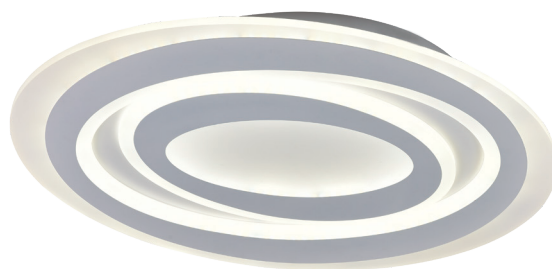

PLAFÓN PEQUEÑO CATANGA

- 98W
- 7350 lm
- 3000K • 4000K • 6500 K
- 5x35x35 cm
- Polycarbonato
- REF A55683501 • Blanco

PLAFÓN PEQUEÑO SAVINIA

- 104W
- 7350 lm
- 3000K • 4000K • 6500 K
- 5x35x35 cm
- Polycarbonato
- REF A55784101 • Blanco

PLAFÓN MEDIANO CATANGA

- 128W
- 9600 lm
- 3000K • 4000K • 6500 K
- 5x48x48 cm
- Polycarbonato
- REF A55685001 • Blanco

PLAFÓN MEDIANO SAVINIA

- 136W
- 9600 lm
- 3000K • 4000K • 6500 K
- 5x48x48 cm
- Polycarbonato
- REF A55785001 • Blanco