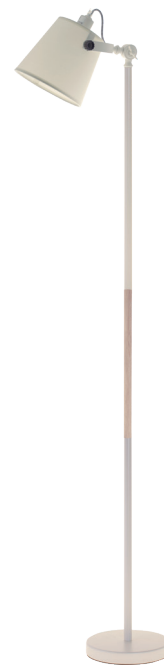

PIE DE SALÓN

- 1xE14
- Textil, Metal y Madera
- 150x33 cm
- 779214043

REF 114040101 • Blanco