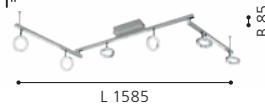

96183 CARDILLIO 1

spot; aluminium, steel, aluminium, chrome / plastic, satin finish
Spot; Alu, Stahl, alu, chrom / Kunststoff, satiniert
spot; aluminium, acier, aluminium, chrome / plastique, satiné

L 1585, B 85