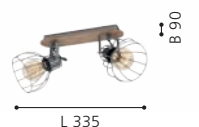

98134

98135

98136 SAMBATELLO

spot; wood, steel, brown, silver / steel, silver
Spot; Holz, Stahl, braun, silber / Stahl, silber
spot; bois, acier, marron, argent / acier, argent

L 575, B 90

E27 3x 40W

98134 SAMBATELLO

spot; wood, steel, brown, silver / steel, silver
Spot; Holz, Stahl, braun, silber / Stahl, silber
spot; bois, acier, marron, argent / acier, argent

L 150, H 220, A 240

E27 1x 40W

98135 SAMBATELLO

spot; wood, steel, brown, silver / steel, silver
Spot; Holz, Stahl, braun, silber / Stahl, silber
spot; bois, acier, marron, argent / acier, argent

L 335, B 90

E27 2x 40W

9 002759 981365

9 002759 981341

9 002759 981358