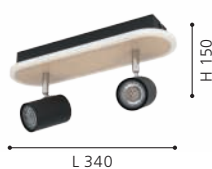

9 008606 316526