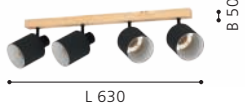

L 630, B 50

E27

4x 10W

9 002759 994921

900433

900432

COTORRO

900434