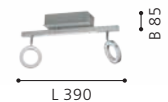

96182

LED

96178

LED

96182 CARDILLIO 1

spot; aluminium, steel, aluminium, chrome / plastic, satin finish
Spot; Alu, Stahl, alu, chrom / Kunststoff, satiniert
spot; aluminium, acier, aluminium, chrome / plastique, satiné

L 985, B 85

LED

warm
WHITE

LED

warm
WHITE

4x 3,2W 1760lm 2x 3,3W 800lm

9 002759 961824

96178 CARDILLIO 1

spot; aluminium, steel, aluminium, chrome / plastic, satin finish
Spot; Alu, Stahl, alu, chrom / Kunststoff, satiniert
spot; aluminium, acier, aluminium, chrome / plastique, satiné

L 225, B 65

LED

warm
WHITE

LED

warm
WHITE

1x 3,2W 440lm 1x 2,2W 260lm

9 002759 961787

96179 CARDILLIO 1

spot; aluminium, steel, aluminium, chrome / plastic, satin finish
Spot; Alu, Stahl, alu, chrom / Kunststoff, satiniert
spot; aluminium, acier, aluminium, chrome / plastique, satiné

L 390, B 85

LED

warm
WHITE

LED

warm
WHITE

2x 3,2W 880lm 1x 3,3W 400lm

9 002759 961794