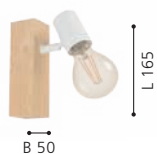

### 99482 TOWNSHEND 3

spot; wood, steel, brown, white  
 Spot; Holz, Stahl, braun, weiss  
 spot; bois, acier, marron, blanc

L 165, B 50

E27

1x 10W

9 002759 994822

99478

99479