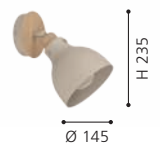

900711 ARRECIFE

spot; steel, brown, satin nickel / steel, sandy
Spot; Stahl, braun, nickel-matt / Stahl, sandfarben
spot; acier, marron, nickel mat / acier, couleur sable

H 235, Ø 145