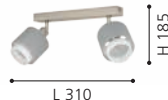

E14 2x 7,5W

**901047 BELLIZZI**

spot; steel, satin nickel / fabric, grey, white  
 Spot; Stahl, nickel-matt / Textil, grau, weiss  
 spot; acier, nickel mat / tissu, gris, blanc

L 430, B 90, H 185

E14 3x 7,5W