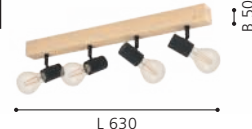

### 99481 TOWNSHEND 3

spot; wood, steel, brown, black  
Spot; Holz, Stahl, braun, schwarz  
spot; bois, acier, marron, noir

L 630, B 50

E27

4x 60W

9 002759 994785

9 002759 994792

9 002759 994815