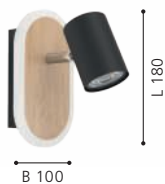

9 008606 316526