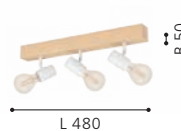

### 99485 TOWNSHEND 3

spot; wood, steel, brown, white  
Spot; Holz, Stahl, braun, weiss  
spot; bois, acier, marron, blanc

L 630, B 50

E27

4x 60W

9 002759 994839

9 002759 994846

9 002759 994853