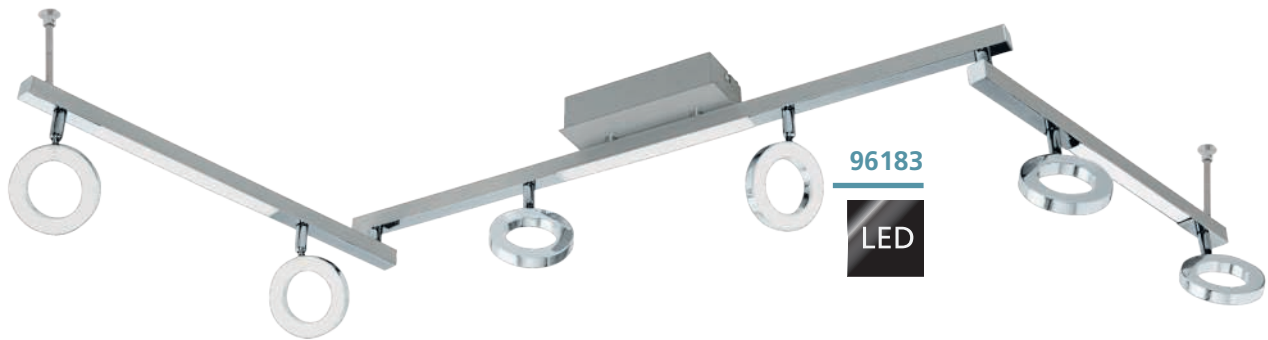

### 96181 CARDILLIO 1

spot; aluminium, steel, aluminium, chrome / plastic, satin finish  
Spot; Alu, Stahl, alu, chrom / Kunststoff, satiniert  
spot; aluminium, acier, aluminium, chrome / plastique, satiné