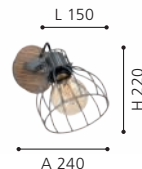

9 002759 981358