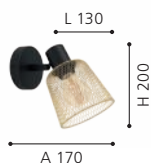

9 008606 262069