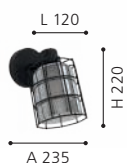

99711

CONSACA

99713

99711 CONSACA

spot; steel, black / glass vaporized, black-transparent
Spot; Stahl, schwarz / Glas bedampft, schwarz-transparent
spot; acier, noir / verre vaporisé, noir transparent

L 120, H 220, A 235

E27

1x 28W

99713 CONSACA

spot; steel, black / glass vaporized, black-transparent
Spot; Stahl, schwarz / Glas bedampft, schwarz-transparent
spot; acier, noir / verre vaporisé, noir transparent

L 780, H 205, A 235

E27

4x 40W

99712 CONSACA

spot; steel, black / glass vaporized, black-transparent
Spot; Stahl, schwarz / Glas bedampft, schwarz-transparent
spot; acier, noir / verre vaporisé, noir transparent

L 340, H 205, A 235

E27

2x 40W

9 002759 997113

9 002759 997137

9 002759 997120