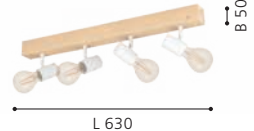

### 99485 TOWNSHEND 3

spot; wood, steel, brown, white  
Spot; Holz, Stahl, braun, weiss  
spot; bois, acier, marron, blanc

L 630, B 50

E27

4x 60W

9 002759 994839

9 002759 994846

9 002759 994853