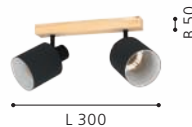

9 002759 994914