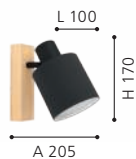

9 002759 994891