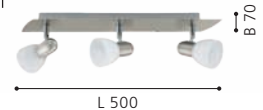

90984 ENEA

spot; steel, satin nickel / satin glass, white
Spot; Stahl, nickel-matt / Glas satiniert, weiss
spot; acier, nickel mat / verre satiné, blanc

L 300, B 70

90986 ENEA

spot; steel, satin nickel / satin glass, white
Spot; Stahl, nickel-matt / Glas satiniert, weiss
spot; acier, nickel mat / verre satiné, blanc

Ø 265

90985 ENEA

spot; steel, satin nickel / satin glass, white
Spot; Stahl, nickel-matt / Glas satiniert, weiss
spot; acier, nickel mat / verre satiné, blanc

L 500, B 70