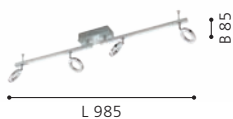

96182

LED

96178

LED

96182 CARDILLIO 1

spot; aluminium, steel, aluminium, chrome / plastic, satin finish
Spot; Alu, Stahl, alu, chrom / Kunststoff, satiniert
spot; aluminium, acier, aluminium, chrome / plastique, satiné

L 985, B 85

LED

warm
WHITE

LED

warm
WHITE

4x 3,2W 1760lm 2x 3,3W 800lm

9 002759 961824

96178 CARDILLIO 1

spot; aluminium, steel, aluminium, chrome / plastic, satin finish
Spot; Alu, Stahl, alu, chrom / Kunststoff, satiniert
spot; aluminium, acier, aluminium, chrome / plastique, satiné

L 225, B 65

LED

warm
WHITE

LED

warm
WHITE

1x 3,2W 440lm 1x 2,2W 260lm

9 002759 961787

96179 CARDILLIO 1

spot; aluminium, steel, aluminium, chrome / plastic, satin finish
Spot; Alu, Stahl, alu, chrom / Kunststoff, satiniert
spot; aluminium, acier, aluminium, chrome / plastique, satiné

L 390, B 85

LED

warm
WHITE

LED

warm
WHITE

2x 3,2W 880lm 1x 3,3W 400lm

9 002759 961794