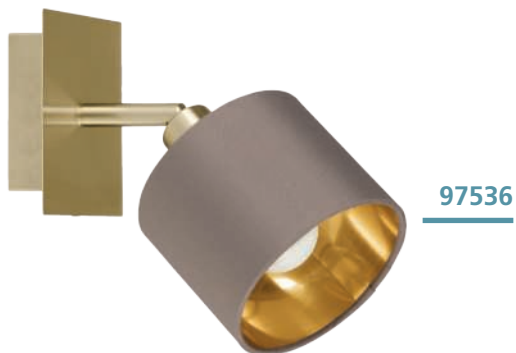

### 99278 ESTEPERRA

spot; steel, black / fabric, black, gold  
Spot; Stahl, schwarz / Textil, schwarz, gold  
spot; acier, noir / tissu, noir, or

L 575, B 90

E27

3x 28W

9 002759 992767

9 002759 992774

9 002759 992781