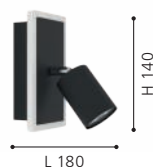

901636 RIMBOCCHI 1

spot; steel, black / plastic, satin finish
Spot; Stahl, schwarz / Kunststoff, satiniert
spot; acier, noir / plastique, satiné

L 460, B 100, H 140