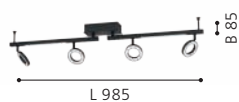

9 008606 244454