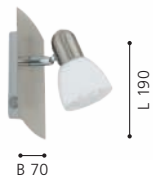

### 90982 ENEA

spot; steel, satin nickel / satin glass, white  
Spot; Stahl, nickel-matt / Glas satiniert, weiss  
spot; acier, nickel mat / verre satiné, blanc

L 190, B 70

E14

1x25W

9 002759 909826

900715

900714