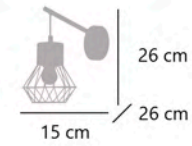

**BERTA**

- 11808 4 x E-27 / 60W Max.

Negro/roble/marrón - Black/oak/brow - Preto/carvalho/castanho  
Metal/tela - Iron/fabric - Ferro/tela

10831

10832

10830

10833

 Orientable  
Adjustable  
Ajustavel