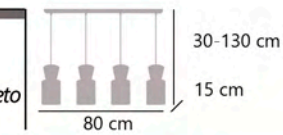

AOSTA

- 11782 4 x E-27 / 60W Max.

Madera/lino tostado/negro - Wood/toasted linen/black - Madeira/linho torrado/preto
Metal/tela - Iron/fabric - Ferro/tela