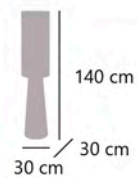

11785

11780

11790

11791

11787

11786

AOSTA

- 11780 1 x E-27 / 60W Max.
- 11785 1 x E-27 / 60W Max.
- 11786 1 x E-27 / 60W Max.
- 11787 1 x E-27 / 60W Max.
- 11790 1 x E-27 / 60W Max.
- 11791 1 x E-27 / 60W Max.

Madera/lino tostado/negro - Wood/toasted linen/black - Madeira/linho torrado/preto
Metal/tela - Iron/fabric - Ferro/tela

11782

AOSTA

- 11782 4 x E-27 / 60W Max.

Madera/lino tostado/negro - Wood/toasted linen/black - Madeira/linho torrado/preto
Metal/tela - Iron/fabric - Ferro/tela