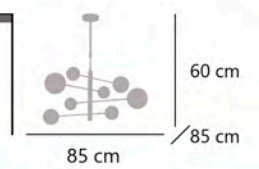

CÓSMICA

- **11572** 8 x G-9 / 28W Max.

Latón/opal - Brass/opal - Latão/opal
Metal/cristal - Iron/glass - Ferro/vidro