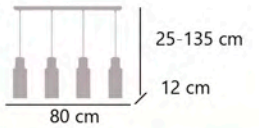

11789

KILIAN

- 11772 1 x E-27 / 60W Max.
- 11773 1 x E-27 / 60W Max.
- 11778 1 x E-27 / 60W Max.
- 11779 1 x E-27 / 60W Max.
- 11788 1 x E-27 / 60W Max.
- 11789 1 x E-27 / 60W Max.

Blanco/gris - White/grey - Branco/cinza
Metal/tela - Iron/fabric - Ferro/tela

KILIAN

- 11775 4 x E-27 / 60W Max.

Blanco/gris - White/grey - Branco/cinza
Metal/tela - Iron/fabric - Ferro/tela