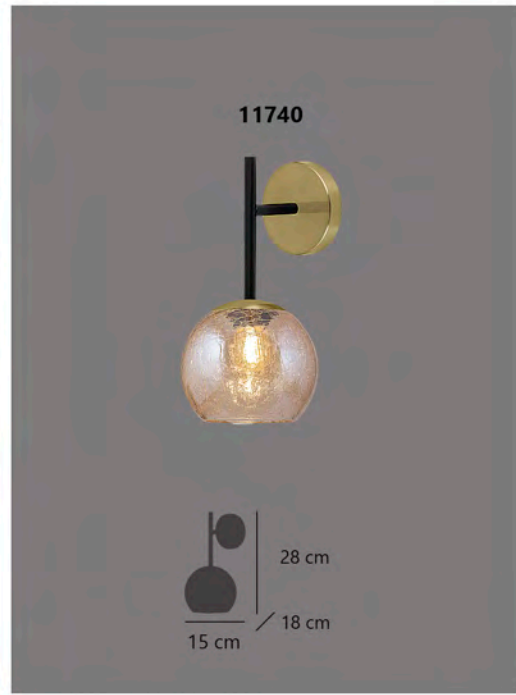

11742

11744

11745

**CACELA**

- 11742 3 x E-14 / 40W Max.
- 11744 5 x E-14 / 40W Max.
- 11745 8 x E-14 / 40W Max.

Negro/latón/ámbar - Black/brass/amber - Preto/latão/âmbar  
Metal/cristal - Iron/glass- Ferro/vidro