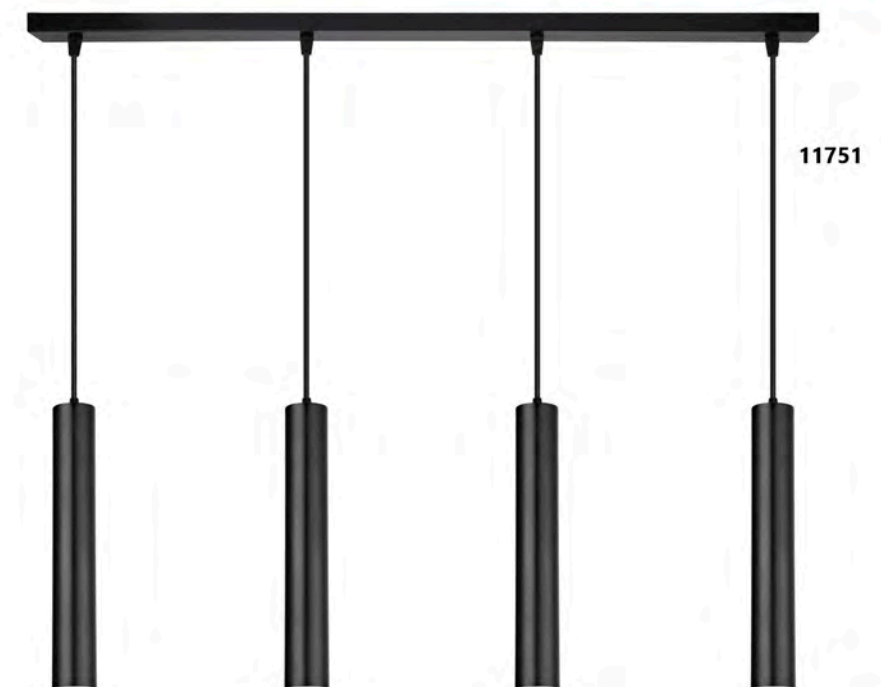

- 11750 3 x GU-10 / 50W Max.
- 11752 5 x GU-10 / 50W Max.
- 11753 8 x GU-10 / 50W Max.

Negro - Black - Preto  
Metal - Iron - Ferro

149 cm  
55 cm / 23 cm

11338

11334

35-120 cm  
6 cm / 6 cm

11337

12 cm  
23 cm / 10 cm  
On/Off

On/Off

11336

48 cm  
25 cm / 15 cm

## ANTIA

11334	1 x GU-10 / 50W Max.
11336	1 x GU-10 / 50W Max.
11337	1 x GU-10 / 50W Max.
11338	1 x GU-10 / 50W Max.

Negro - Black - Preto  
Metal - Iron - Ferro

11751

## ANTIA

11751	4 x GU-10 / 50W Max.
-------	----------------------

Negro - Black - Preto  
Metal - Iron - Ferro

35-235 cm  
80 cm / 5 cm

11781

11783

11784