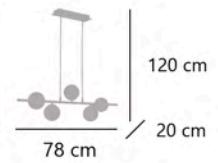

Orientable  
Adjustable  
Ajustavel

**RIVER**

11386 5 x G-9 / 30W Max.

Negro/opal - Black/opal - Preto/opal  
Metal/cristal - Iron/glass - Ferro/vidro

**RIVER**

11387 5 x G-9 / 30W Max.

Latón/opal - Brass/opal - Latão/opal  
Metal/cristal - Iron/glass - Ferro/vidro