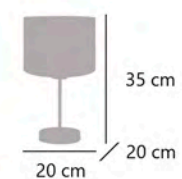

11775

**KILIAN**

- 11775 4 x E-27 / 60W Max.

Blanco/gris - White/grey - Branco/cinza  
Metal/tela - Iron/fabric - Ferro/tela

11809

11807

11806

11810