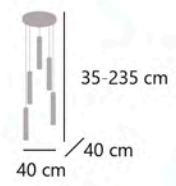

**CACELA**

11740 1 x E-14 / 40W Max.  
11741 1 x E-14 / 40W Max.

Negro/latón/ámbar - Black/brass/amber - Preto/latão/âmbar  
Metal/cristal - Iron/glass - Ferro/vidro

**CACELA**

11743 4 x E-14 / 40W Max.

Negro/latón/ámbar - Black/brass/amber - Preto/latão/âmbar  
Metal/cristal - Iron/glass - Ferro/vidro