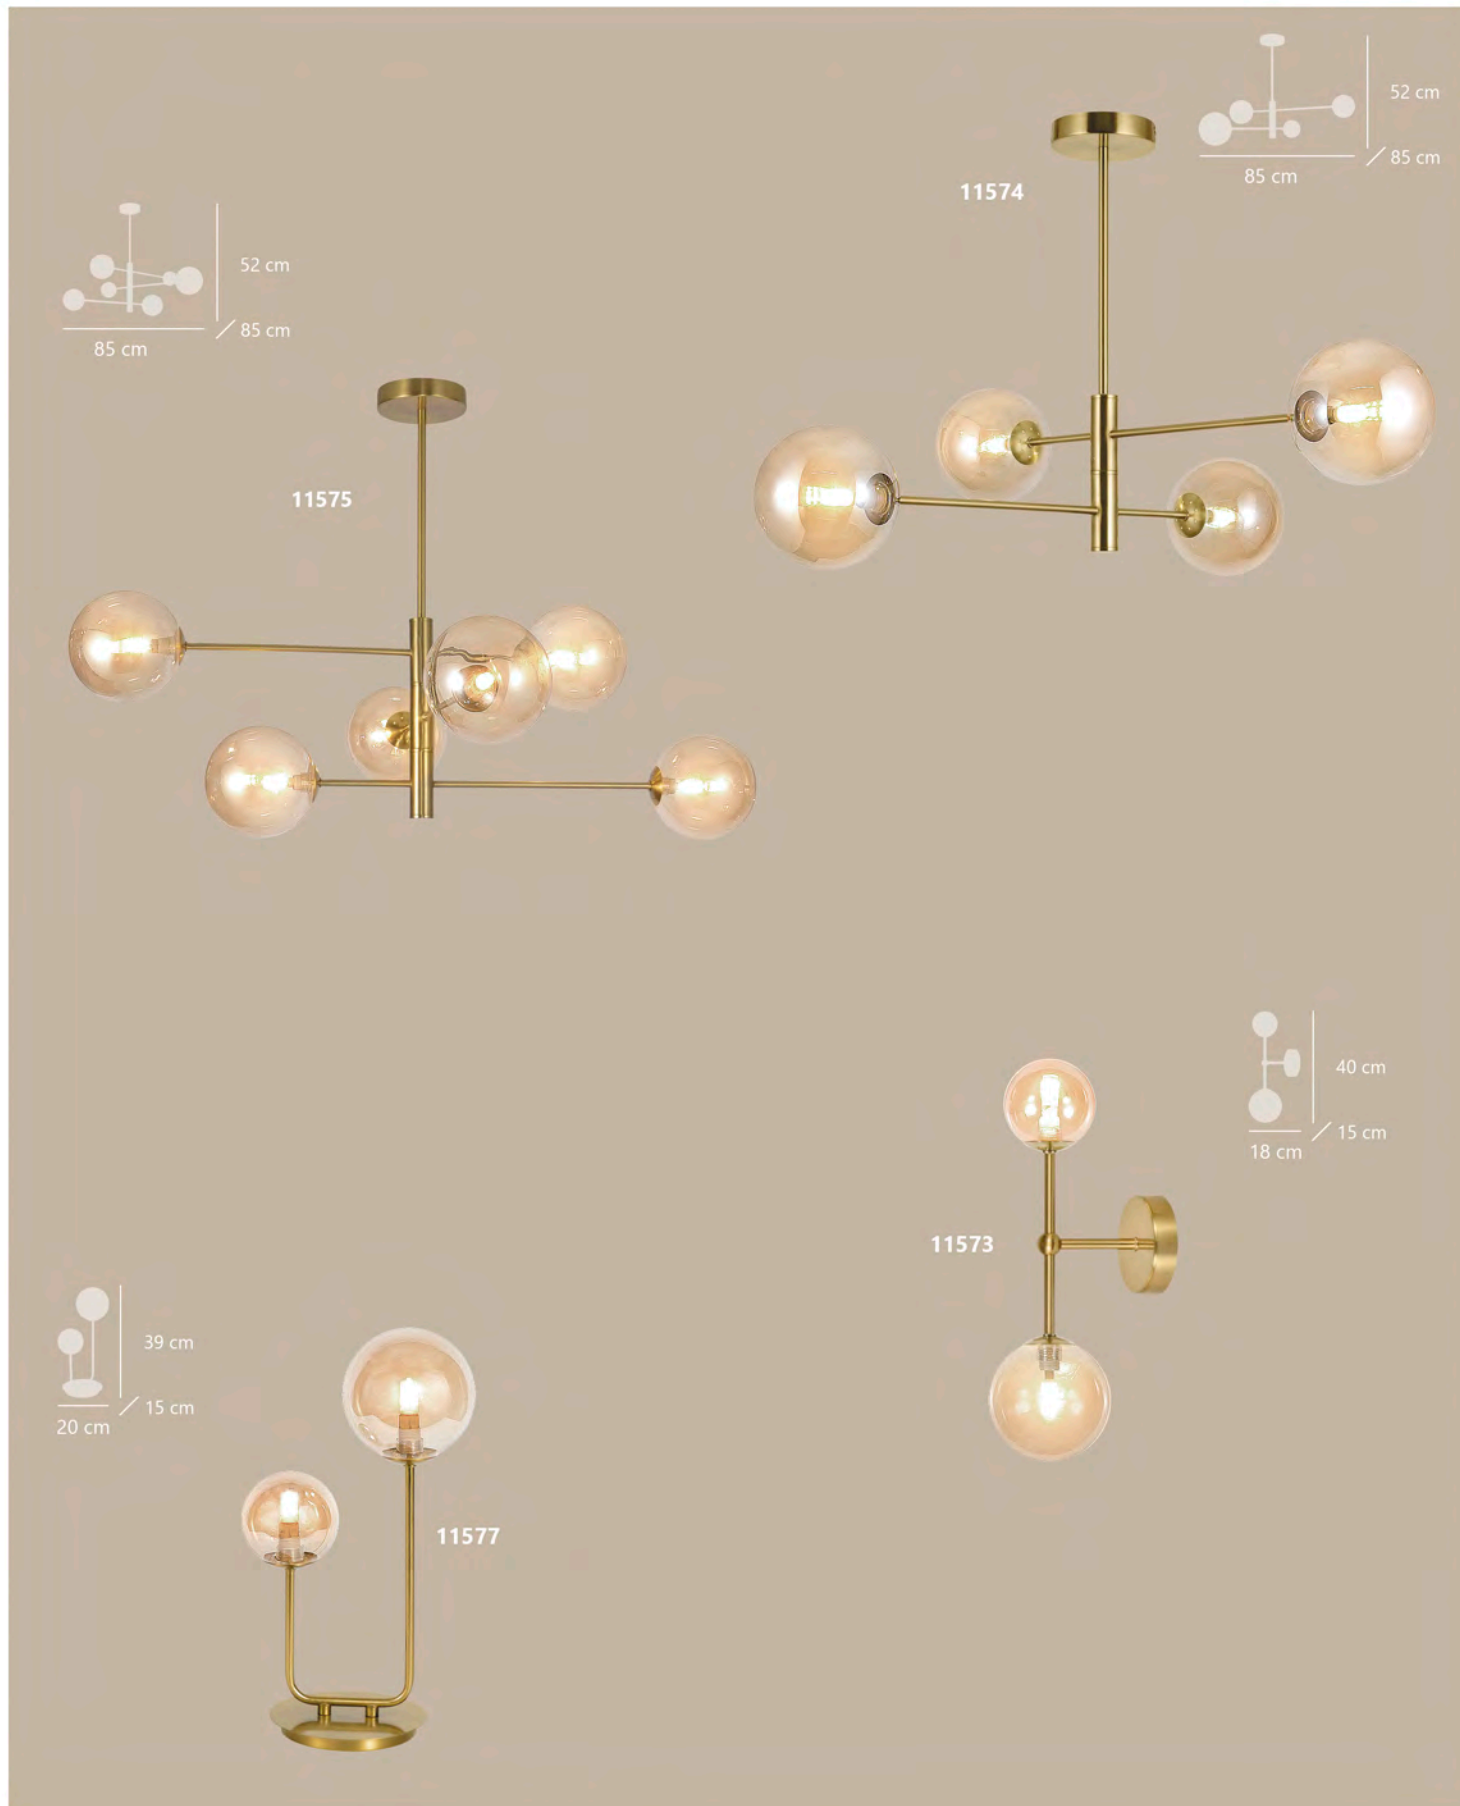

# COLECCIONES

COLLECTION - COLECÇÕES

**GALAXIA**

- 11573** 2 x G-9 / 28W Max.
- 11574** 4 x G-9 / 28W Max.
- 11575** 6 x G-9 / 28W Max.
- 11577** 2 x G-9 / 28W Max.

Latón/ámbar - Brass/amber - Latão/âmbar  
Metal/cristal - Iron/glass - Ferro/vidro

Latón/opal - Brass/opal - Latão/opal  
Metal/cristal - Iron/glass - Ferro/vidro

**CÓSMICA**

- 11572** 8 x G-9 / 28W Max.

Latón/opal - Brass/opal - Latão/opal  
Metal/cristal - Iron/glass - Ferro/vidro

**PORTILE**

Orientable  
Adjustable  
Ajustavel

**RIVER**

11386 5 x G-9 / 30W Max.

Negro/opal - Black/opal - Preto/opal  
Metal/cristal - Iron/glass - Ferro/vidro

**RIVER**

11387 5 x G-9 / 30W Max.

Latón/opal - Brass/opal - Latão/opal  
Metal/cristal - Iron/glass - Ferro/vidro