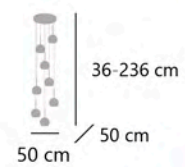

11742

11744

11745

CACELA

- 11742 3 x E-14 / 40W Max.
- 11744 5 x E-14 / 40W Max.
- 11745 8 x E-14 / 40W Max.

Negro/latón/ámbar - Black/brass/amber - Preto/latão/âmbar
Metal/cristal - Iron/glass- Ferro/vidro