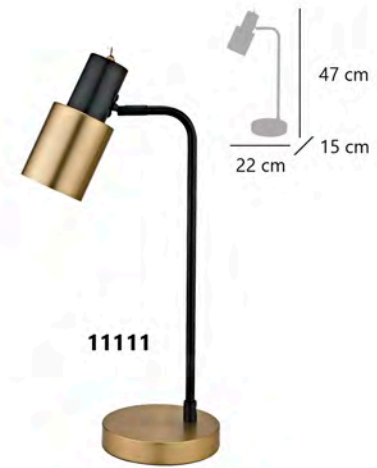

11111

MAENA

- 10895 1 x E-14 / 40W Max.
- 10896 3 x E-14 / 40W Max.
- 11110 1 x E-14 / 40W Max.
- 11111 1 x E-14 / 40W Max.
- 11339 1 x E-14 / 40W Max.
- 11340 4 x E-14 / 40W Max.

Negro/latón - Black/brass - Preto/latão
Metal - Iron - Ferro