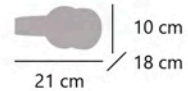

60421

60423

ARIANNA

- 60421 1 x G-9 / 30W Max.
- 60422 3 x G-9 / 30W Max.
- 60423 3 x G-9 / 30W Max.

Negro/oro/opal - Black/gold/opal - Preto/ouro/opal
Metal/cristal - Iron/glass - Ferro/vidro