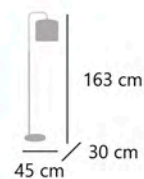

11807

BERTA

- 11806 1 x E-27 / 60W Max.
- 11807 2 x E-27 / 60W Max.
- 11809 1 x E-27 / 60W Max.
- 11810 1 x E-27 / 60W Max.

Negro/roble/marrón - Black/oak/brow - Preto/carvalho/castanho
Metal/tela - Iron/fabric - Ferro/tela

BERTA

- 11808 4 x E-27 / 60W Max.

Negro/roble/marrón - Black/oak/brow - Preto/carvalho/castanho
Metal/tela - Iron/fabric - Ferro/tela