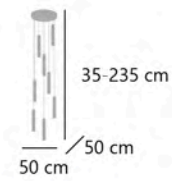

## ANTIA

- 11747 4 x GU-10 / 50W Max.

Latón - Brass - Latão  
Metal - Iron - Ferro

35-235 cm  
80 cm / 5 cm

11750

11752

11753

**ANTIA**