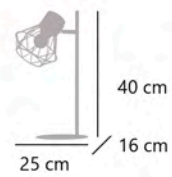

**BERTA**

- 11808 4 x E-27 / 60W Max.

Negro/roble/marrón - Black/oak/brow - Preto/carvalho/castanho  
Metal/tela - Iron/fabric - Ferro/tela

10831

10832

10830

10833

 Orientable  
Adjustable  
Ajustavel