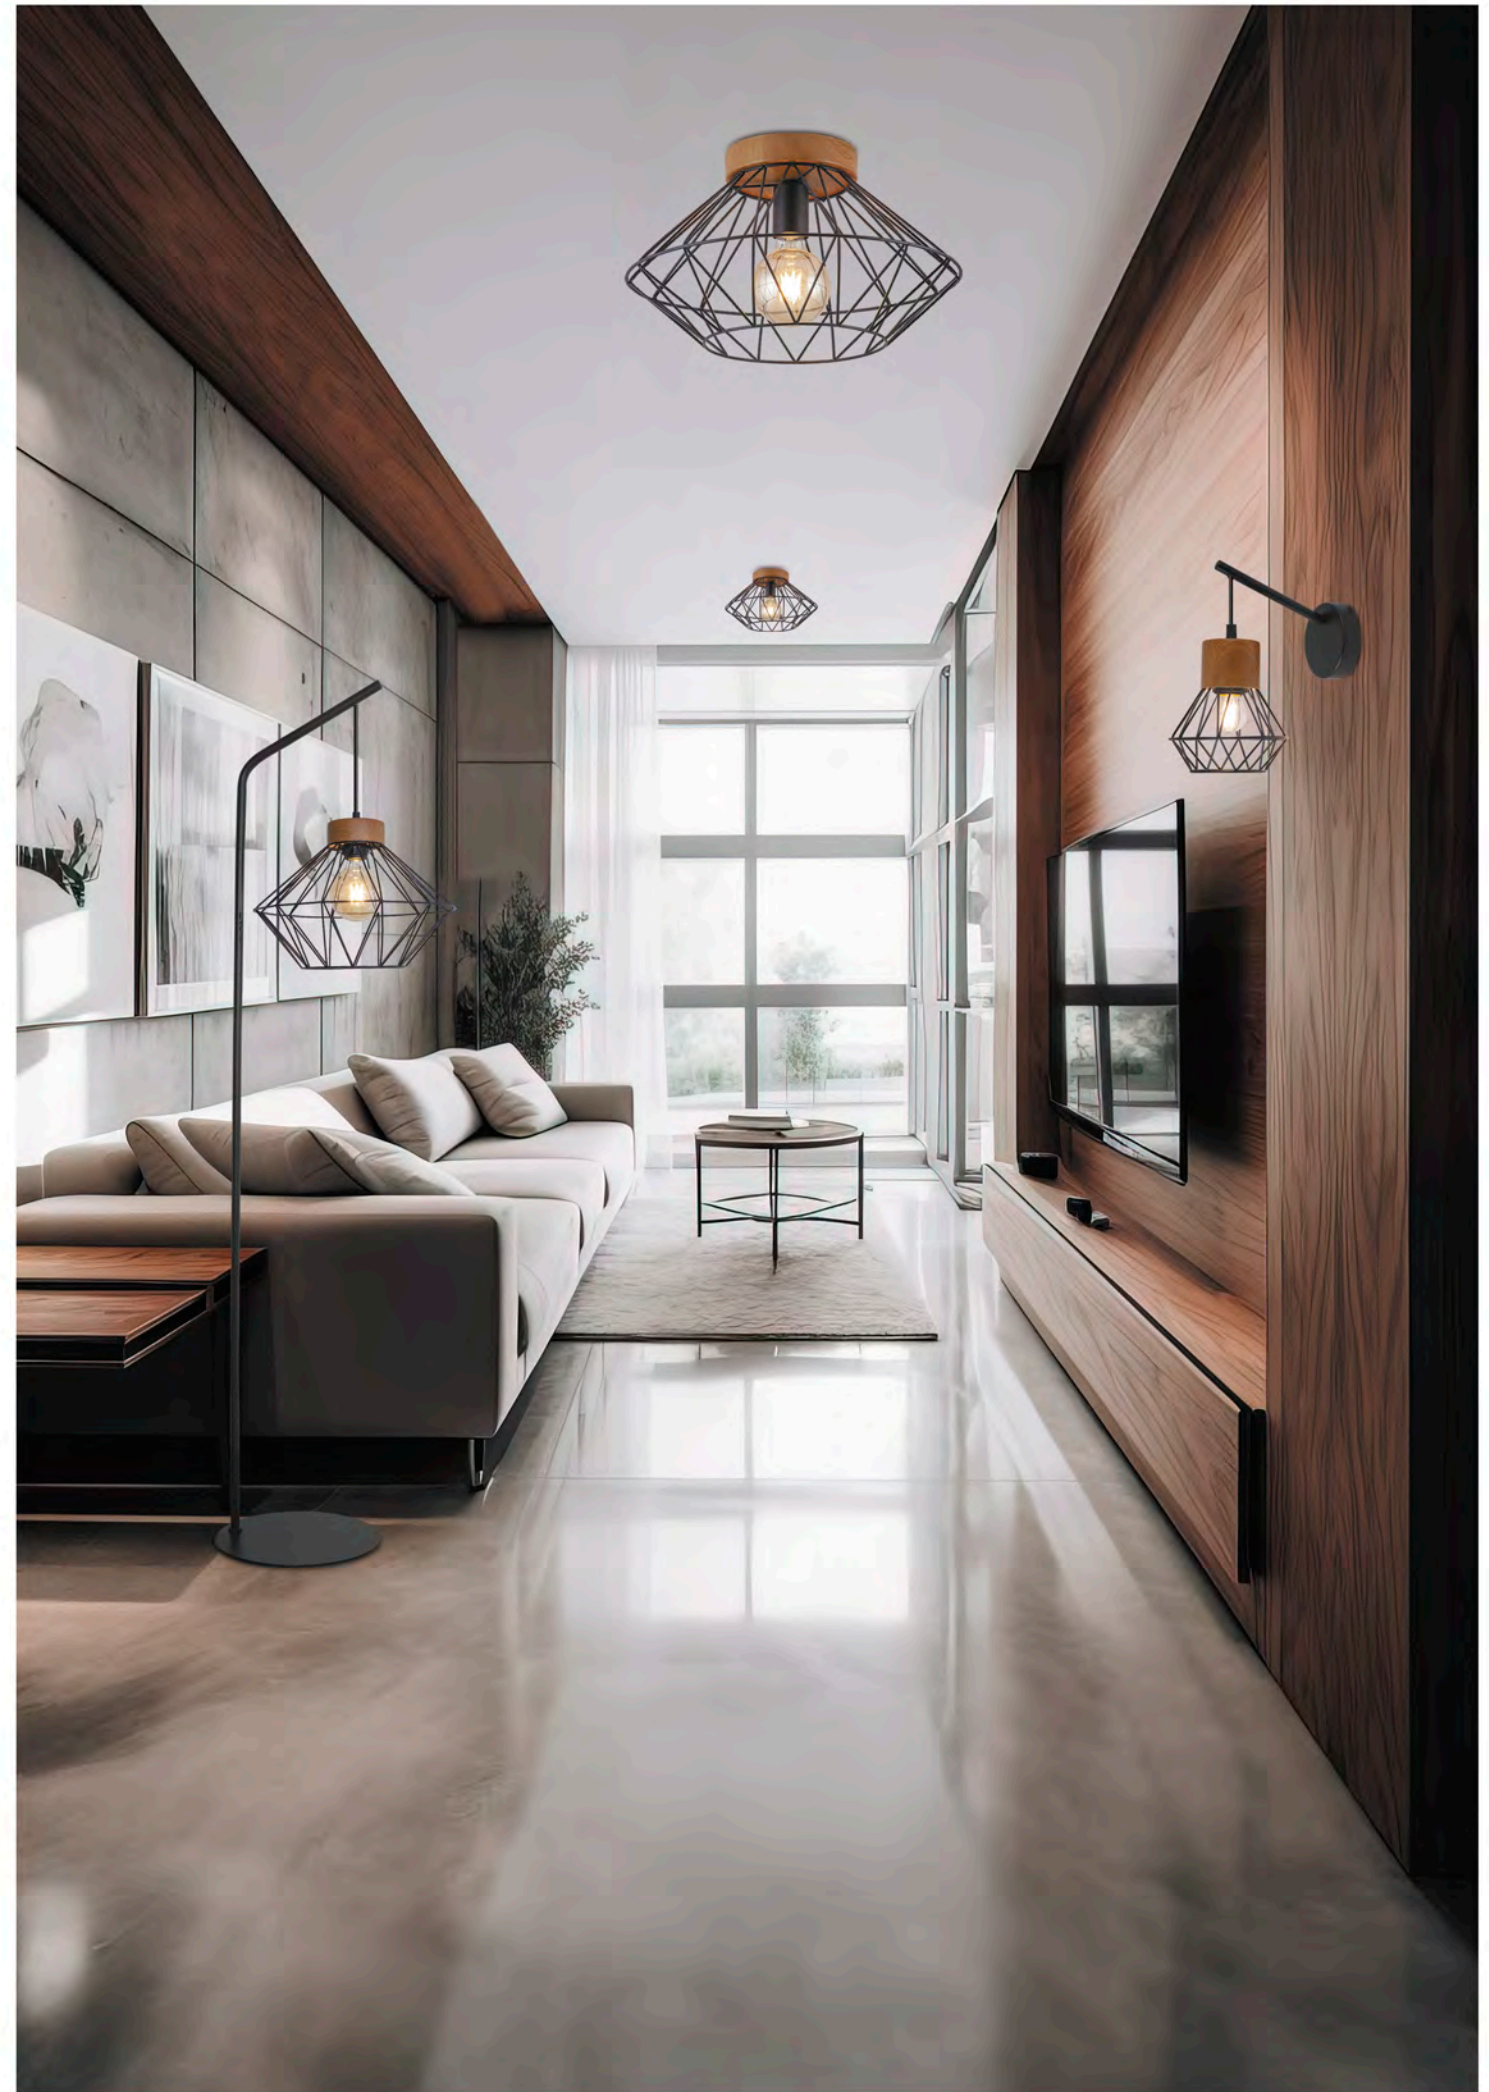

10831

10832

10830

10833

Orientable
Adjustable
Ajustavel

ANTIBES

10830	1 x E-27 / 60W Max.
10831	1 x E-27 / 60W Max.
10832	1 x E-27 / 60W Max.
10833	1 x E-27 / 60W Max.

Negro/roble - Black/oak - Preto/carvalho
Metal - Iron - Ferro