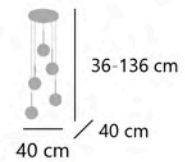

11742

11744

11745

CACELA

- 11742 3 x E-14 / 40W Max.
- 11744 5 x E-14 / 40W Max.
- 11745 8 x E-14 / 40W Max.

Negro/latón/ámbar - Black/brass/amber - Preto/latão/âmbar
Metal/cristal - Iron/glass- Ferro/vidro