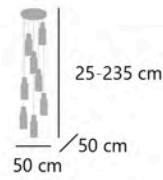

### AOSTA

- 11782 4 x E-27 / 60W Max.

Madera/lino tostado/negro - Wood/toasted linen/black - Madeira/linho torrado/preto  
Metal/tela - Iron/fabric - Ferro/tela

11774

11776

11777

**KILIAN**

- 11774 3 x E-27 / 60W Max.
- 11776 5 x E-27 / 60W Max.
- 11777 8 x E-27 / 60W Max.