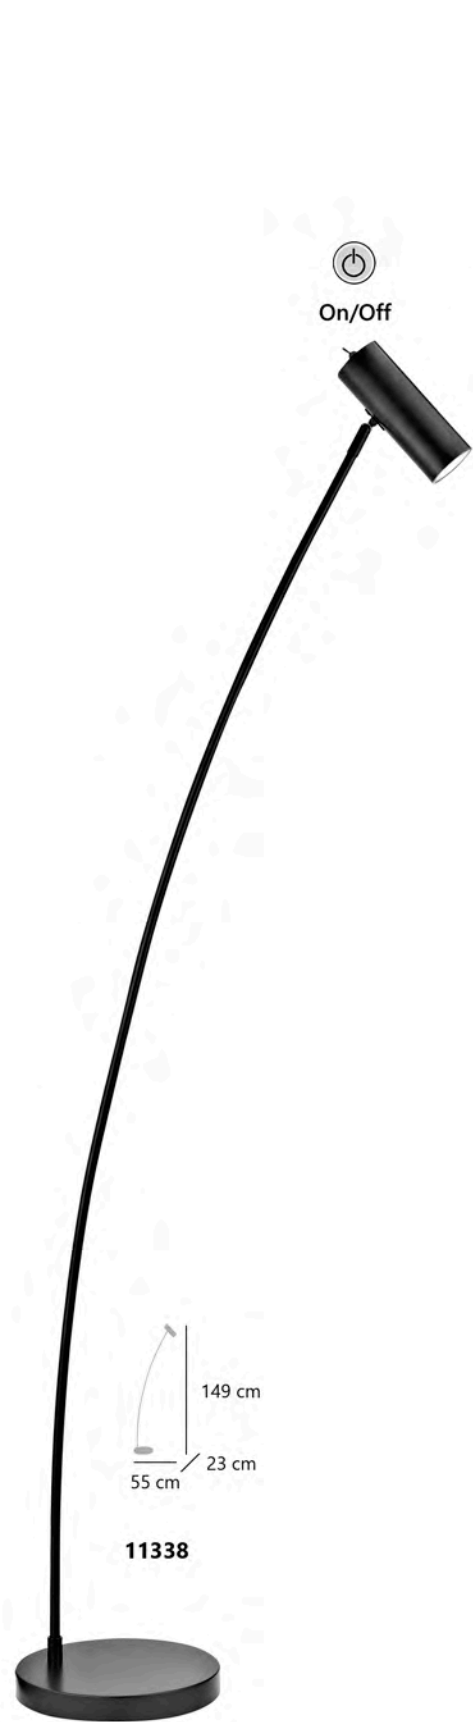

**CACELA**

11740 1 x E-14 / 40W Max.  
11741 1 x E-14 / 40W Max.

Negro/latón/ámbar - Black/brass/amber - Preto/latão/âmbar  
Metal/cristal - Iron/glass - Ferro/vidro

**CACELA**

11743 4 x E-14 / 40W Max.

Negro/latón/ámbar - Black/brass/amber - Preto/latão/âmbar  
Metal/cristal - Iron/glass - Ferro/vidro

## ANTIA

- 11747 4 x GU-10 / 50W Max.

Latón - Brass - Latão  
Metal - Iron - Ferro

35-235 cm  
80 cm / 5 cm

11750

11752

11753

**ANTIA**

- 11750 3 x GU-10 / 50W Max.
- 11752 5 x GU-10 / 50W Max.
- 11753 8 x GU-10 / 50W Max.

Negro - Black - Preto  
Metal - Iron - Ferro

149 cm  
55 cm / 23 cm

11338

11334

35-120 cm  
6 cm / 6 cm

11337

12 cm  
23 cm / 10 cm  
On/Off