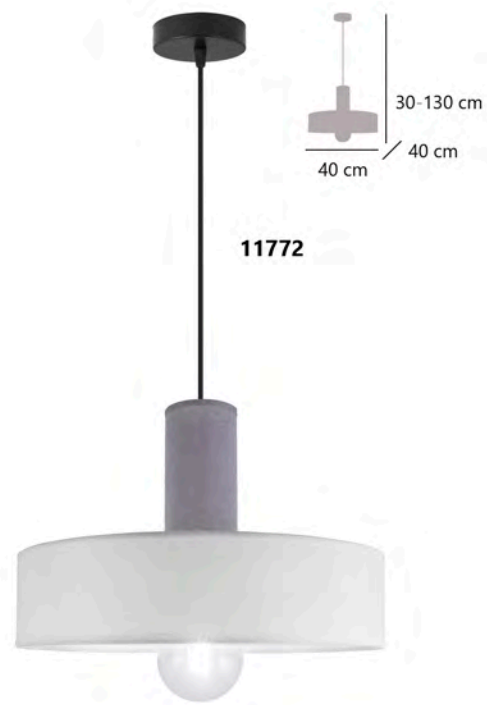

11772

11789