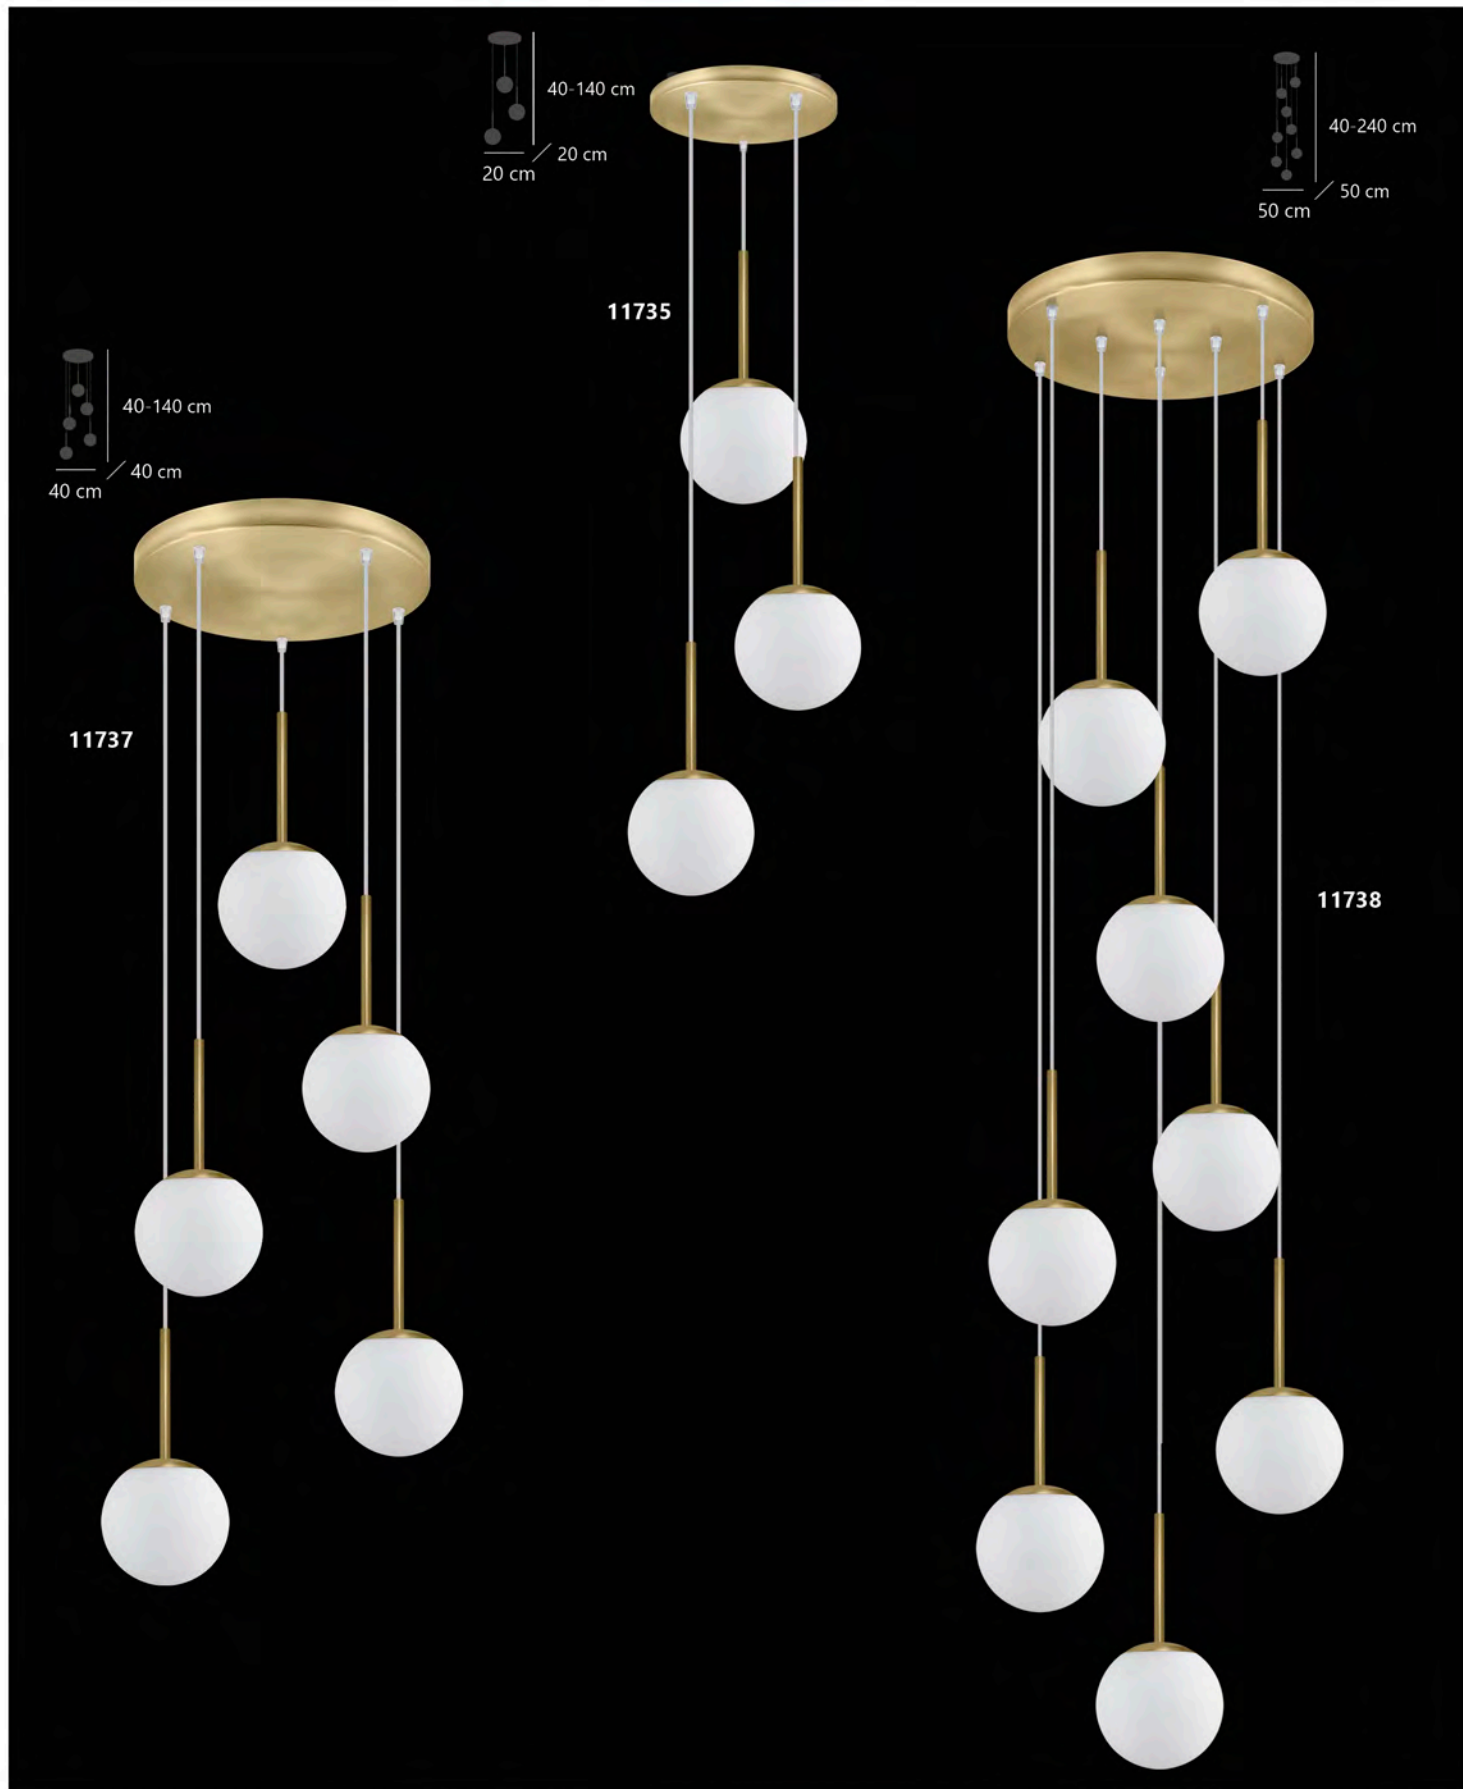

Latón/opal - Brass/opal - Latão/opal  
Metal/cristal - Iron/glass - Ferro/vidro

**CÓSMICA**

- 11572** 8 x G-9 / 28W Max.

Latón/opal - Brass/opal - Latão/opal  
Metal/cristal - Iron/glass - Ferro/vidro

**PORTILE**

Orientable  
Adjustable  
Ajustavel

**RIVER**

11386 5 x G-9 / 30W Max.

Negro/opal - Black/opal - Preto/opal  
Metal/cristal - Iron/glass - Ferro/vidro

**RIVER**

11387 5 x G-9 / 30W Max.

Latón/opal - Brass/opal - Latão/opal  
Metal/cristal - Iron/glass - Ferro/vidro