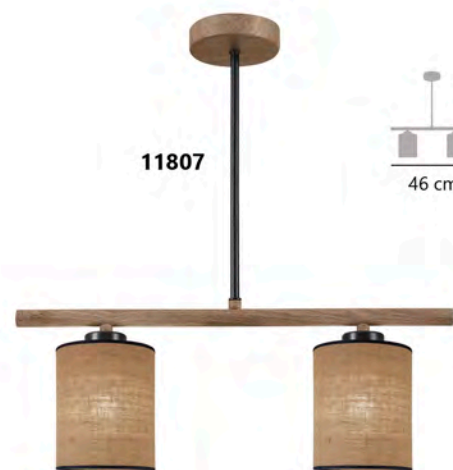

11775

**KILIAN**

- 11775 4 x E-27 / 60W Max.

Blanco/gris - White/grey - Branco/cinza  
Metal/tela - Iron/fabric - Ferro/tela

11809

11807

11806

11810