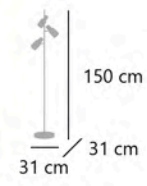

10896

MAENA

- 10895 1 x E-14 / 40W Max.
- 10896 3 x E-14 / 40W Max.
- 11110 1 x E-14 / 40W Max.
- 11111 1 x E-14 / 40W Max.
- 11339 1 x E-14 / 40W Max.
- 11340 4 x E-14 / 40W Max.

Negro/latón - Black/brass - Preto/latão
Metal - Iron - Ferro