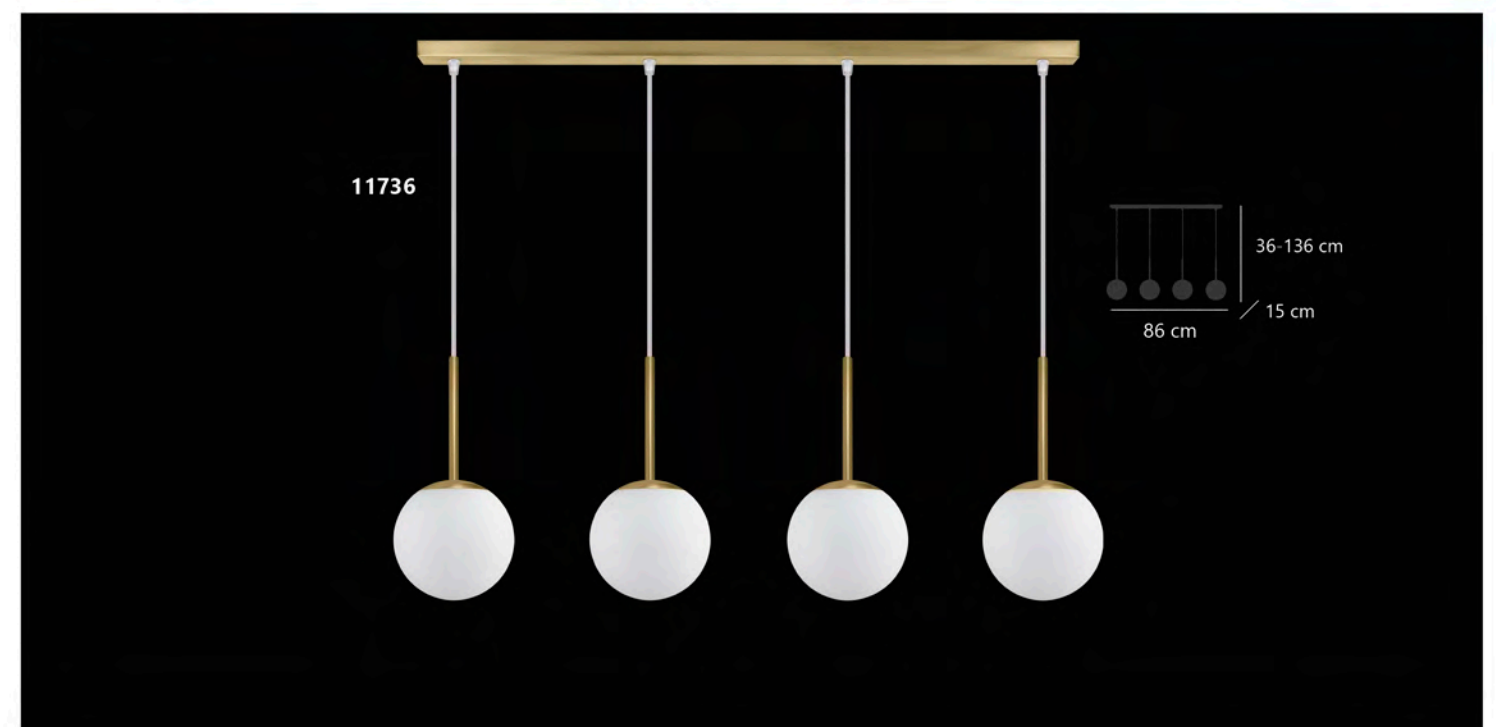

PORTILE

11736 4 x E-27 / 60W Max.

Latón/opal - Brass/opal - Latão/opal
Metal/cristal - Iron/glass - Ferro/vidro