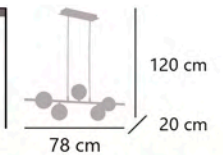

Orientable  
Adjustable  
Ajustavel

**RIVER**

11386 5 x G-9 / 30W Max.

Negro/opal - Black/opal - Preto/opal  
Metal/cristal - Iron/glass - Ferro/vidro

**RIVER**

11387 5 x G-9 / 30W Max.

Latón/opal - Brass/opal - Latão/opal  
Metal/cristal - Iron/glass - Ferro/vidro