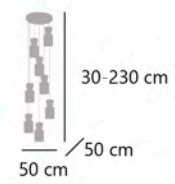

## ANTIA

11751	4 x GU-10 / 50W Max.
-------	----------------------

Negro - Black - Preto  
Metal - Iron - Ferro

35-235 cm  
80 cm / 5 cm

11781

11783

11784