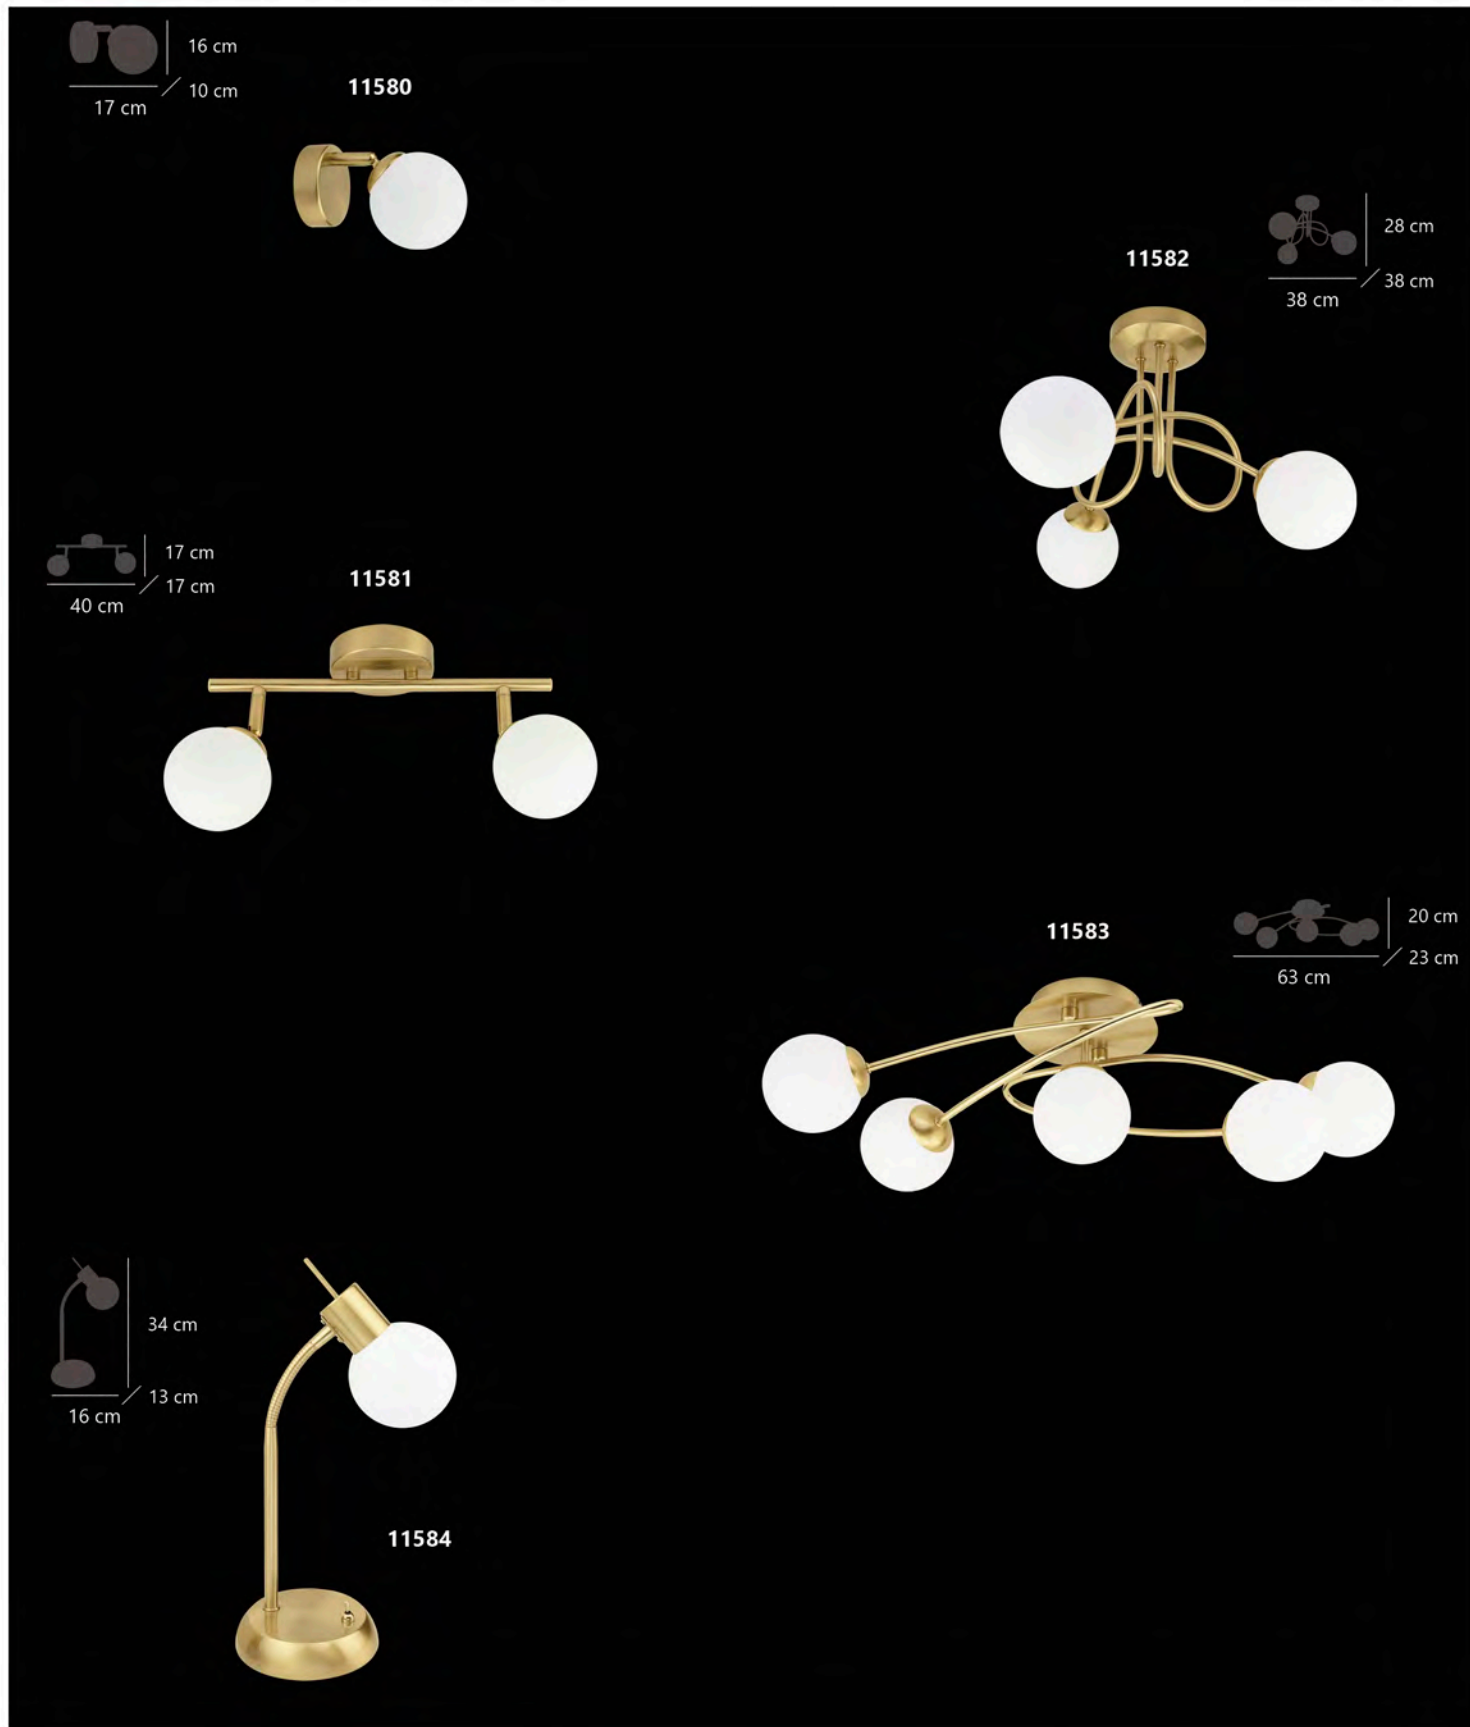

Latón/opal - Brass/opal - Latão/opal  
 Metal/cristal - Iron/glass - Ferro/vidro

11266

**PORTILE**

11736 4 x E-27 / 60W Max.

Latón/opal - Brass/opal - Latão/opal  
 Metal/cristal - Iron/glass - Ferro/vidro

Orientable  
Adjustable  
Ajustavel

**RIVER**

11386 5 x G-9 / 30W Max.

Negro/opal - Black/opal - Preto/opal  
Metal/cristal - Iron/glass - Ferro/vidro

**RIVER**

11387 5 x G-9 / 30W Max.

Latón/opal - Brass/opal - Latão/opal  
Metal/cristal - Iron/glass - Ferro/vidro