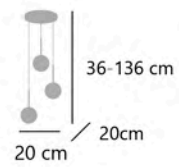

Orientable  
Adjustable  
Ajustavel

**RIVER**

11386 5 x G-9 / 30W Max.

Negro/opal - Black/opal - Preto/opal  
Metal/cristal - Iron/glass - Ferro/vidro

**RIVER**

11387 5 x G-9 / 30W Max.

Latón/opal - Brass/opal - Latão/opal  
Metal/cristal - Iron/glass - Ferro/vidro