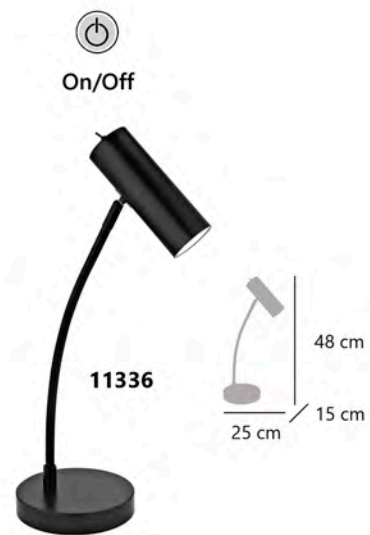

- 11750 3 x GU-10 / 50W Max.
- 11752 5 x GU-10 / 50W Max.
- 11753 8 x GU-10 / 50W Max.

Negro - Black - Preto  
Metal - Iron - Ferro

149 cm  
55 cm / 23 cm

11338

11334

35-120 cm  
6 cm / 6 cm

11337

12 cm  
23 cm / 10 cm  
On/Off

On/Off

11336

48 cm  
25 cm / 15 cm