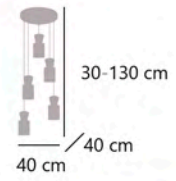

## ANTIA

11751	4 x GU-10 / 50W Max.
-------	----------------------

Negro - Black - Preto  
Metal - Iron - Ferro

35-235 cm  
80 cm / 5 cm

11781

11783

11784