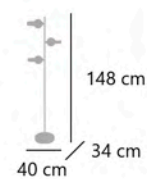

60421

60423

ARIANNA

- 60421 1 x G-9 / 30W Max.
- 60422 3 x G-9 / 30W Max.
- 60423 3 x G-9 / 30W Max.

Negro/oro/opal - Black/gold/opal - Preto/ouro/opal
Metal/cristal - Iron/glass - Ferro/vidro