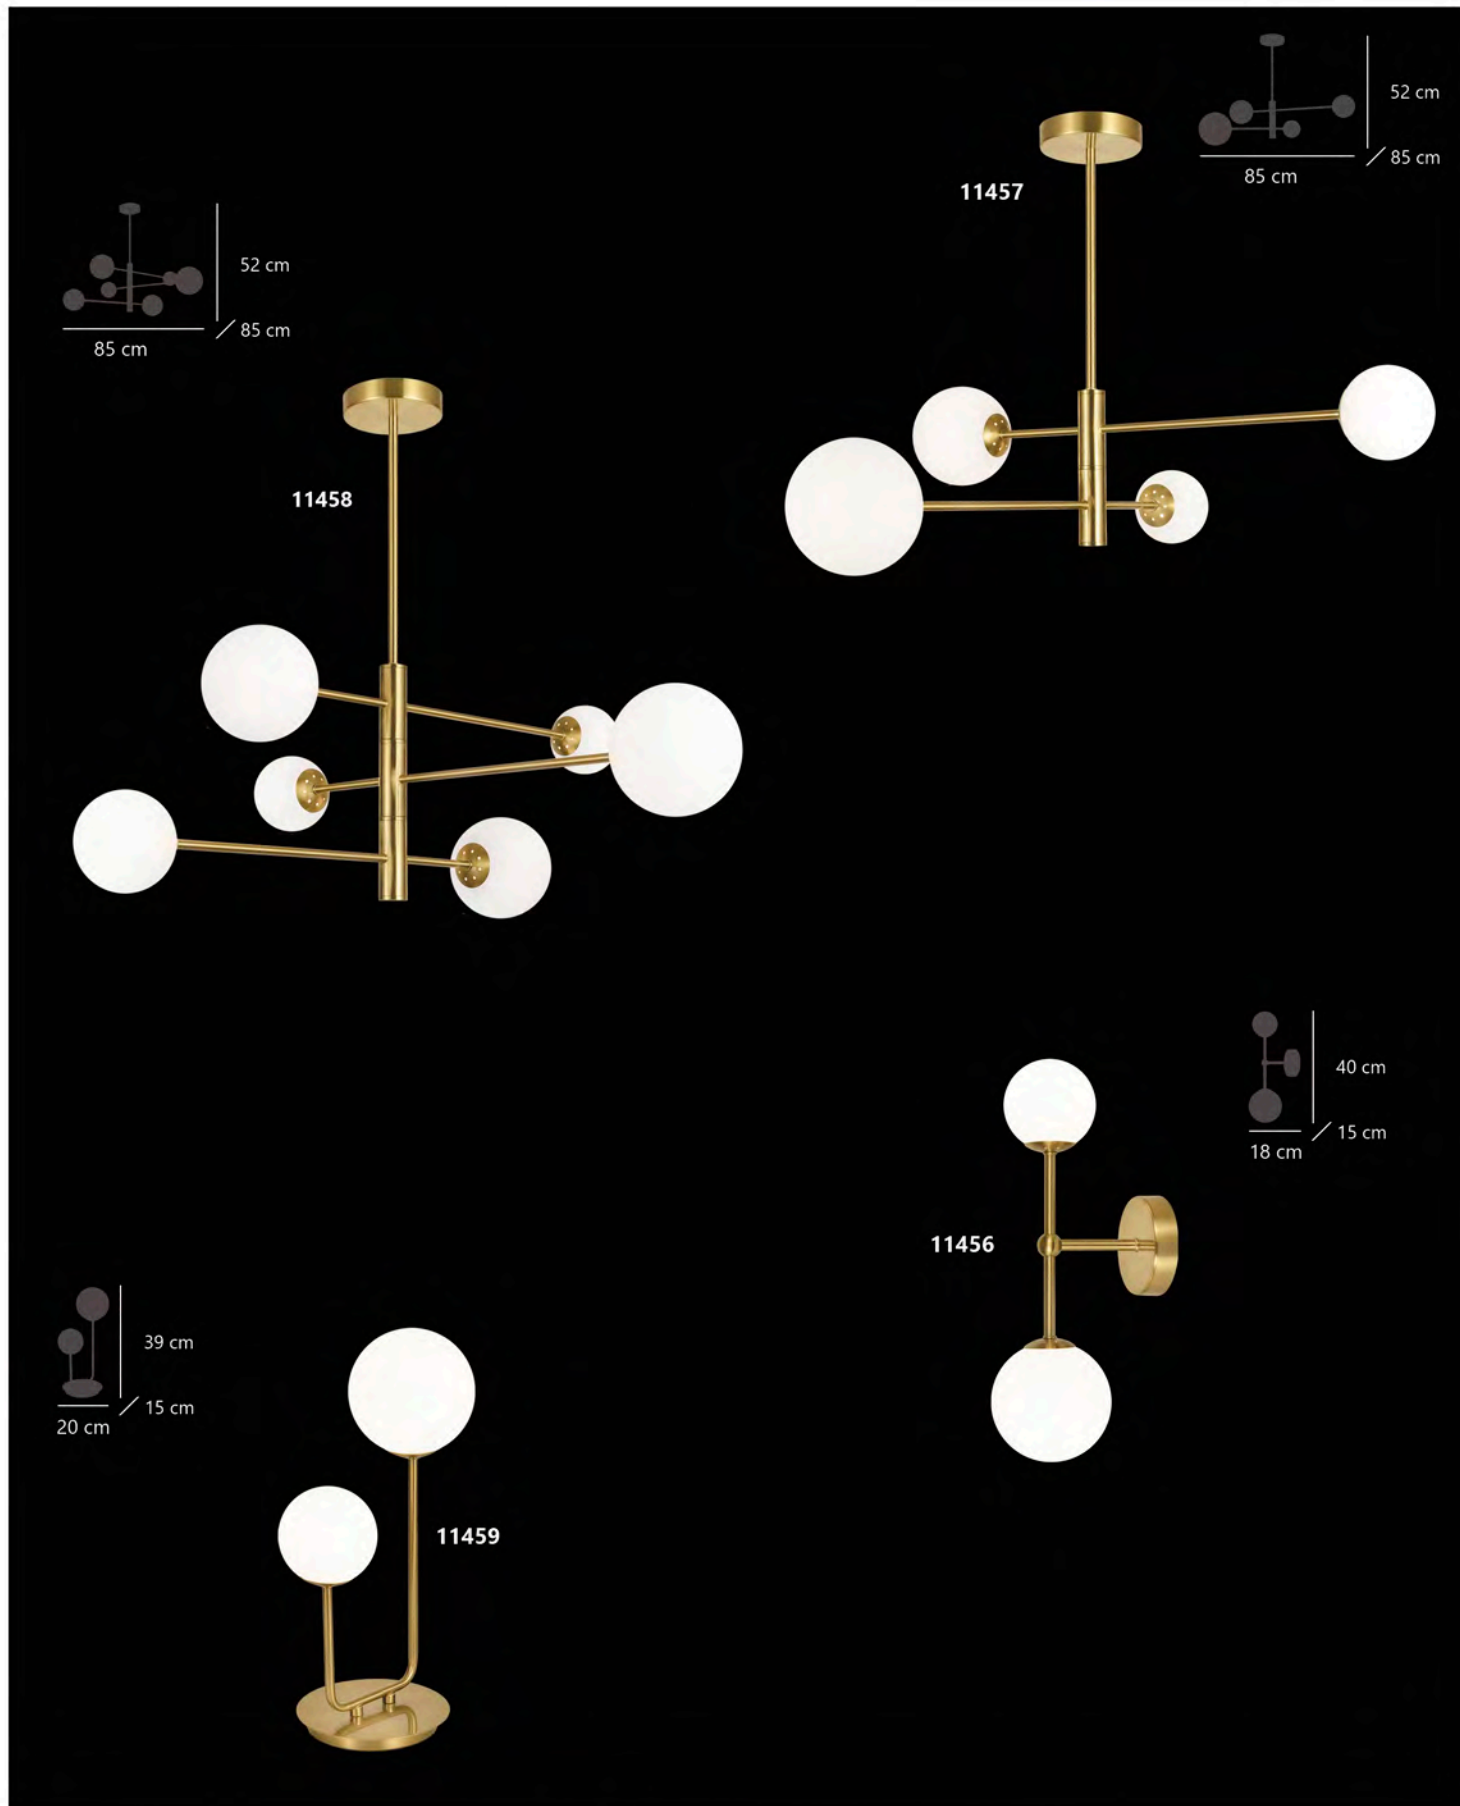

# COLECCIONES

COLLECTION - COLECÇÕES

**GALAXIA**

- 11573** 2 x G-9 / 28W Max.
- 11574** 4 x G-9 / 28W Max.
- 11575** 6 x G-9 / 28W Max.
- 11577** 2 x G-9 / 28W Max.

Latón/ámbar - Brass/amber - Latão/âmbar  
Metal/cristal - Iron/glass - Ferro/vidro

**GALAXIA**

- 11576** 8 x G-9 / 28W Max.

Latón/ámbar - Brass/amber - Latão/âmbar  
Metal/cristal - Iron/glass - Ferro/vidro

**CÓSMICA**

- 11456** 2 x G-9 / 28W Max.
- 11457** 4 x G-9 / 28W Max.
- 11458** 6 x G-9 / 28W Max.
- 11459** 2 x G-9 / 28W Max.

Latón/opal - Brass/opal - Latão/opal  
Metal/cristal - Iron/glass - Ferro/vidro

**CÓSMICA**

- 11572** 8 x G-9 / 28W Max.

Latón/opal - Brass/opal - Latão/opal  
Metal/cristal - Iron/glass - Ferro/vidro

**PORTILE**

Orientable  
Adjustable  
Ajustavel

**RIVER**

11386 5 x G-9 / 30W Max.

Negro/opal - Black/opal - Preto/opal  
Metal/cristal - Iron/glass - Ferro/vidro

**RIVER**

11387 5 x G-9 / 30W Max.

Latón/opal - Brass/opal - Latão/opal  
Metal/cristal - Iron/glass - Ferro/vidro