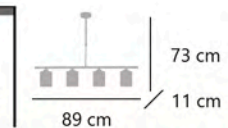

BERTA

- 11808 4 x E-27 / 60W Max.

Negro/roble/marrón - Black/oak/brow - Preto/carvalho/castanho
Metal/tela - Iron/fabric - Ferro/tela