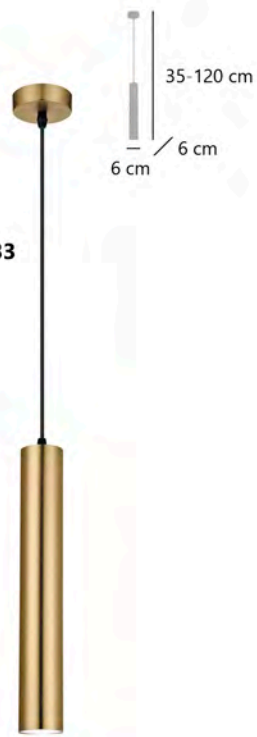

**CACELA**

11740 1 x E-14 / 40W Max.  
11741 1 x E-14 / 40W Max.

Negro/latón/ámbar - Black/brass/amber - Preto/latão/âmbar  
Metal/cristal - Iron/glass - Ferro/vidro

**CACELA**

11743 4 x E-14 / 40W Max.

Negro/latón/ámbar - Black/brass/amber - Preto/latão/âmbar  
Metal/cristal - Iron/glass - Ferro/vidro

### ANTIA

- 11746 3 x GU-10 / 50W Max.
- 11748 5 x GU-10 / 50W Max.
- 11749 8 x GU-10 / 50W Max.

Latón - Brass - Latão  
Metal - Iron - Ferro

149 cm  
55 cm / 23 cm

11162

11333

35-120 cm  
6 cm / 6 cm

11161

12 cm  
23 cm / 10 cm

On/Off

On/Off

11335

48 cm  
25 cm / 15 cm