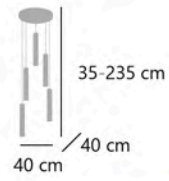

## ANTIA

- 11747 4 x GU-10 / 50W Max.

Latón - Brass - Latão  
Metal - Iron - Ferro

35-235 cm  
80 cm / 5 cm

11750

11752

11753

**ANTIA**