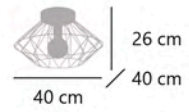

10831

10832