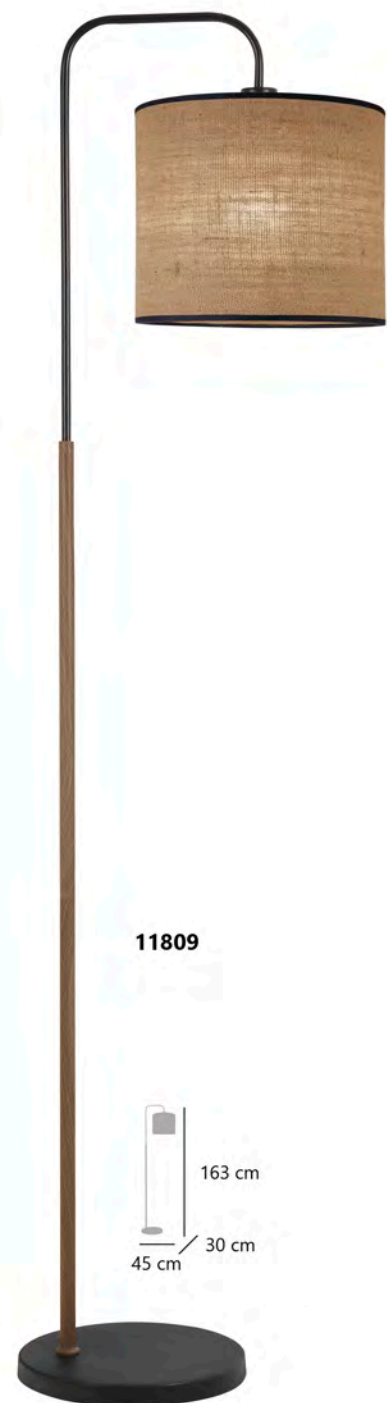

11809

BERTA

- 11806 1 x E-27 / 60W Max.
- 11807 2 x E-27 / 60W Max.
- 11809 1 x E-27 / 60W Max.
- 11810 1 x E-27 / 60W Max.

Negro/roble/marrón - Black/oak/brow - Preto/carvalho/castanho
Metal/tela - Iron/fabric - Ferro/tela

BERTA

- 11808 4 x E-27 / 60W Max.

Negro/roble/marrón - Black/oak/brow - Preto/carvalho/castanho
Metal/tela - Iron/fabric - Ferro/tela