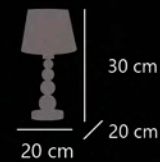

## ARIANNA

- 60421 1 x G-9 / 30W Max.
- 60422 3 x G-9 / 30W Max.
- 60423 3 x G-9 / 30W Max.

Negro/oro/opal - Black/gold/opal - Preto/ouro/opal  
Metal/cristal - Iron/glass - Ferro/vidro

60249

60251

11813