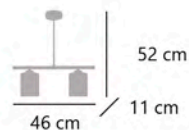

11806

BERTA

- 11806 1 x E-27 / 60W Max.
- 11807 2 x E-27 / 60W Max.
- 11809 1 x E-27 / 60W Max.
- 11810 1 x E-27 / 60W Max.

Negro/roble/marrón - Black/oak/brow - Preto/carvalho/castanho
Metal/tela - Iron/fabric - Ferro/tela

BERTA

- 11808 4 x E-27 / 60W Max.

Negro/roble/marrón - Black/oak/brow - Preto/carvalho/castanho
Metal/tela - Iron/fabric - Ferro/tela