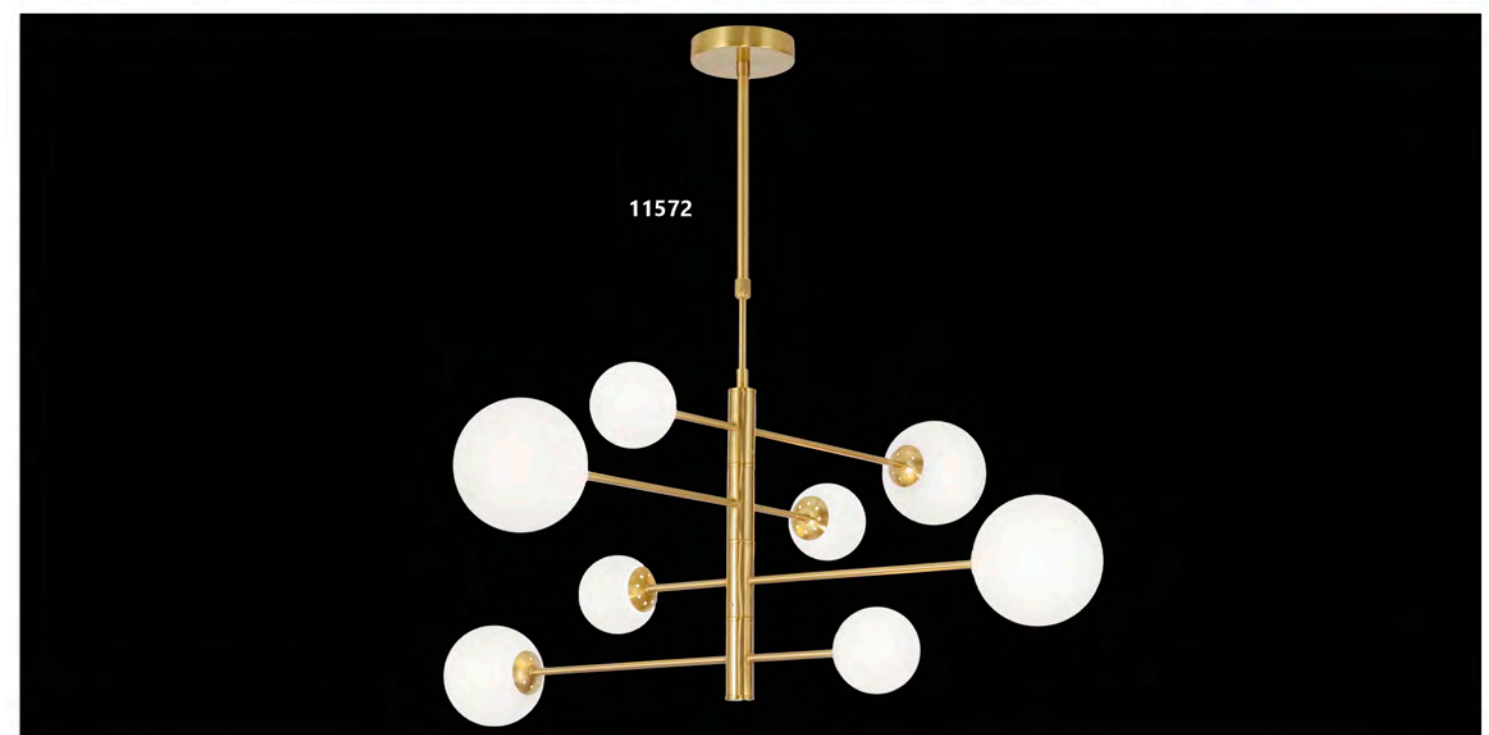

**GALAXIA**

- 11576** 8 x G-9 / 28W Max.

Latón/ámbar - Brass/amber - Latão/âmbar  
Metal/cristal - Iron/glass - Ferro/vidro

**CÓSMICA**

- 11456** 2 x G-9 / 28W Max.
- 11457** 4 x G-9 / 28W Max.
- 11458** 6 x G-9 / 28W Max.
- 11459** 2 x G-9 / 28W Max.

Latón/opal - Brass/opal - Latão/opal  
Metal/cristal - Iron/glass - Ferro/vidro

**CÓSMICA**

- 11572** 8 x G-9 / 28W Max.

Latón/opal - Brass/opal - Latão/opal  
Metal/cristal - Iron/glass - Ferro/vidro

**PORTILE**