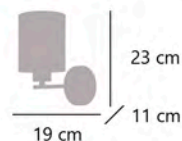

11810

BERTA

- 11806 1 x E-27 / 60W Max.
- 11807 2 x E-27 / 60W Max.
- 11809 1 x E-27 / 60W Max.
- 11810 1 x E-27 / 60W Max.

Negro/roble/marrón - Black/oak/brow - Preto/carvalho/castanho
Metal/tela - Iron/fabric - Ferro/tela

BERTA

- 11808 4 x E-27 / 60W Max.

Negro/roble/marrón - Black/oak/brow - Preto/carvalho/castanho
Metal/tela - Iron/fabric - Ferro/tela