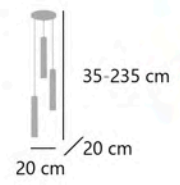

**CACELA**

11740 1 x E-14 / 40W Max.  
11741 1 x E-14 / 40W Max.

Negro/latón/ámbar - Black/brass/amber - Preto/latão/âmbar  
Metal/cristal - Iron/glass - Ferro/vidro

**CACELA**

11743 4 x E-14 / 40W Max.

Negro/latón/ámbar - Black/brass/amber - Preto/latão/âmbar  
Metal/cristal - Iron/glass - Ferro/vidro