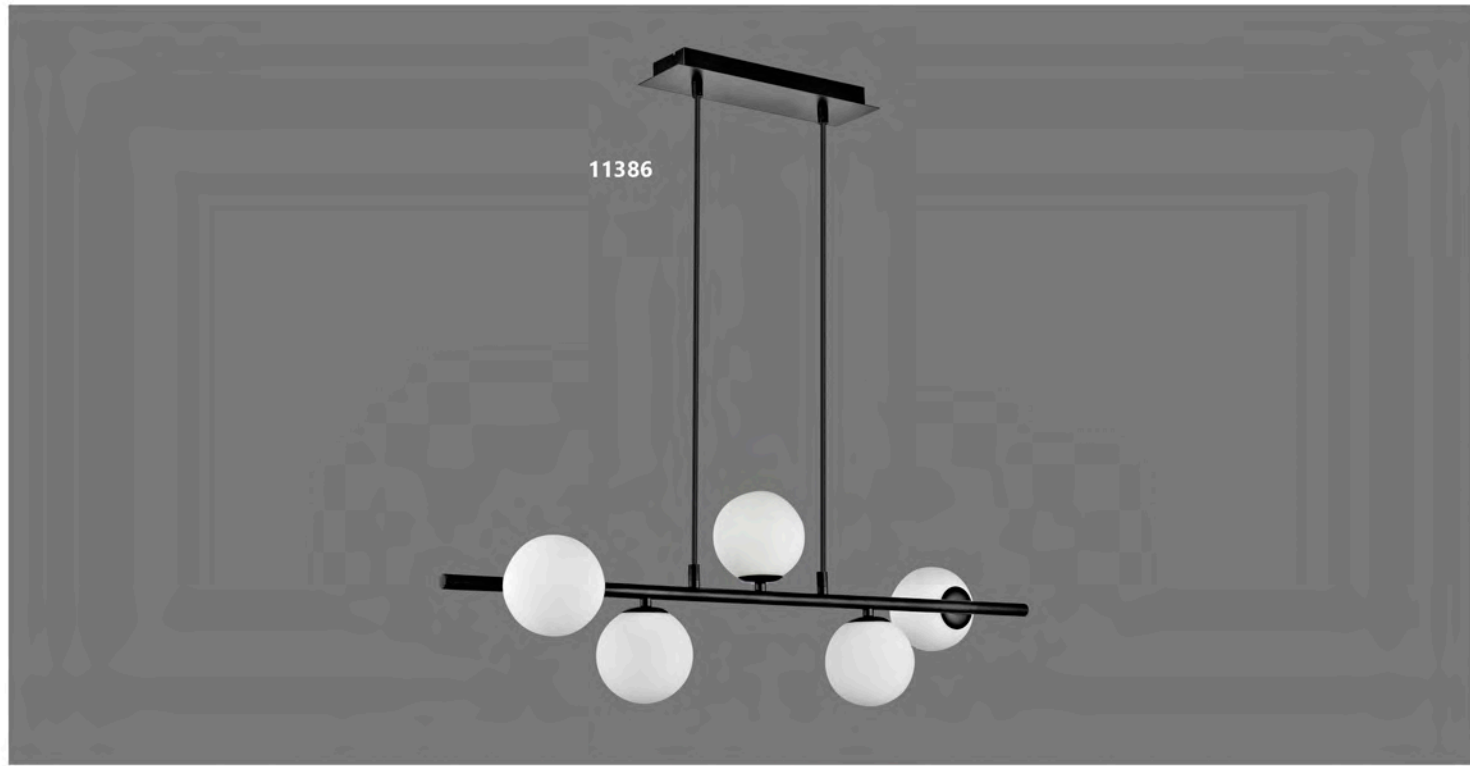

Orientable  
Adjustable  
Ajustavel

**RIVER**

11386 5 x G-9 / 30W Max.

Negro/opal - Black/opal - Preto/opal  
Metal/cristal - Iron/glass - Ferro/vidro

**RIVER**

11387 5 x G-9 / 30W Max.

Latón/opal - Brass/opal - Latão/opal  
Metal/cristal - Iron/glass - Ferro/vidro