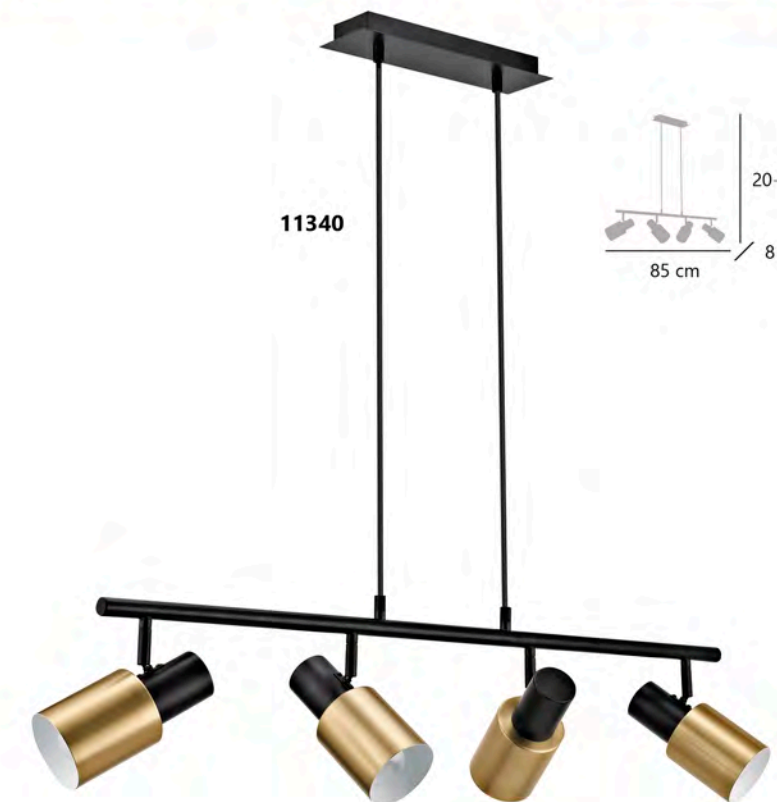

11340

MAENA

- 10895 1 x E-14 / 40W Max.
- 10896 3 x E-14 / 40W Max.
- 11110 1 x E-14 / 40W Max.
- 11111 1 x E-14 / 40W Max.
- 11339 1 x E-14 / 40W Max.
- 11340 4 x E-14 / 40W Max.

Negro/latón - Black/brass - Preto/latão
Metal - Iron - Ferro