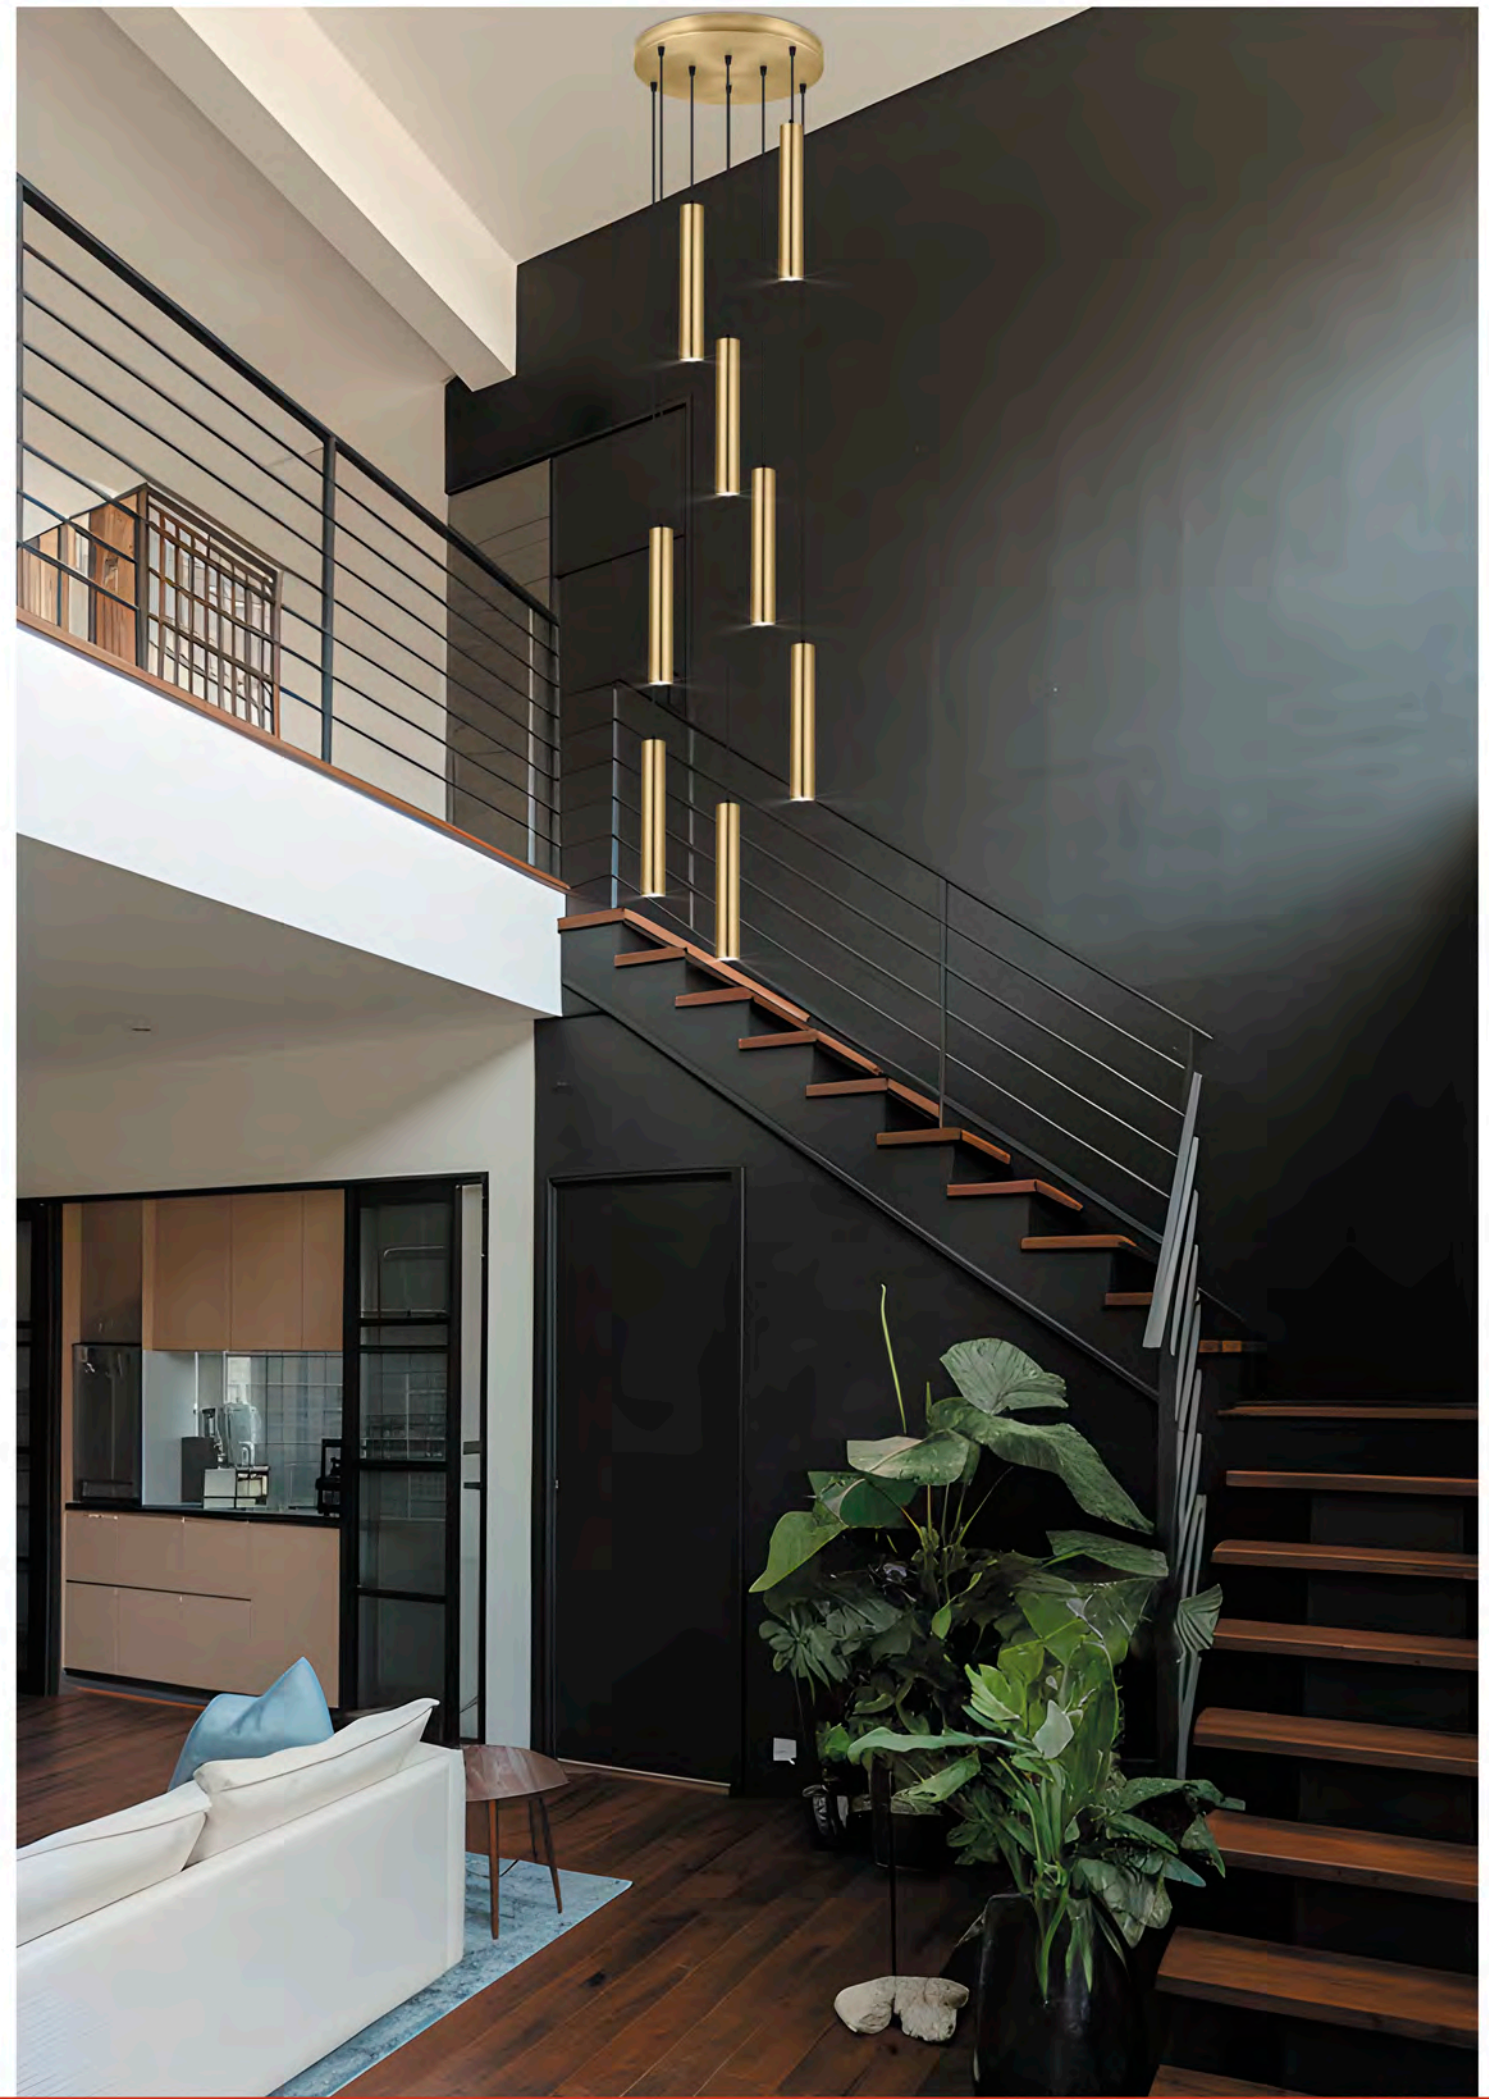

11748

11746

11749

### ANTIA

- 11746 3 x GU-10 / 50W Max.
- 11748 5 x GU-10 / 50W Max.
- 11749 8 x GU-10 / 50W Max.

Latón - Brass - Latão  
Metal - Iron - Ferro

149 cm  
55 cm / 23 cm

11162

11333

35-120 cm  
6 cm / 6 cm

11161