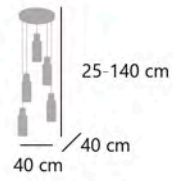

### AOSTA

- 11782 4 x E-27 / 60W Max.

Madera/lino tostado/negro - Wood/toasted linen/black - Madeira/linho torrado/preto  
Metal/tela - Iron/fabric - Ferro/tela

11774

11776

11777

**KILIAN**

- 11774 3 x E-27 / 60W Max.
- 11776 5 x E-27 / 60W Max.
- 11777 8 x E-27 / 60W Max.