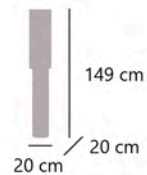

11789

11778

KILIAN

- 11772 1 x E-27 / 60W Max.
- 11773 1 x E-27 / 60W Max.
- 11778 1 x E-27 / 60W Max.
- 11779 1 x E-27 / 60W Max.
- 11788 1 x E-27 / 60W Max.
- 11789 1 x E-27 / 60W Max.

Blanco/gris - White/grey - Branco/cinza
Metal/tela - Iron/fabric - Ferro/tela

KILIAN

- 11775 4 x E-27 / 60W Max.

Blanco/gris - White/grey - Branco/cinza
Metal/tela - Iron/fabric - Ferro/tela