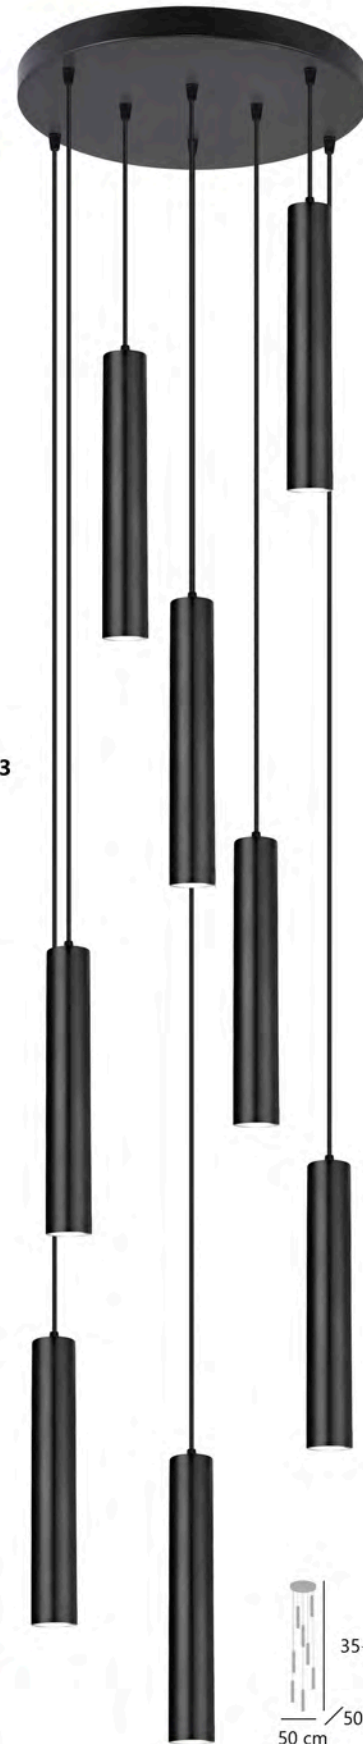

11742

11744

11745

**CACELA**

- 11742 3 x E-14 / 40W Max.
- 11744 5 x E-14 / 40W Max.
- 11745 8 x E-14 / 40W Max.

Negro/latón/ámbar - Black/brass/amber - Preto/latão/âmbar  
Metal/cristal - Iron/glass- Ferro/vidro

**CACELA**

11740 1 x E-14 / 40W Max.  
11741 1 x E-14 / 40W Max.

Negro/latón/ámbar - Black/brass/amber - Preto/latão/âmbar  
Metal/cristal - Iron/glass - Ferro/vidro

**CACELA**

11743 4 x E-14 / 40W Max.

Negro/latón/ámbar - Black/brass/amber - Preto/latão/âmbar  
Metal/cristal - Iron/glass - Ferro/vidro

## ANTIA

- 11161 1 x GU-10 / 50W Max.
- 11162 1 x GU-10 / 50W Max.
- 11333 1 x GU-10 / 50W Max.
- 11335 1 x GU-10 / 50W Max.

Latón - Brass - Latão  
Metal - Iron - Ferro

11747

## ANTIA

- 11747 4 x GU-10 / 50W Max.

Latón - Brass - Latão  
Metal - Iron - Ferro

35-235 cm  
80 cm / 5 cm

11750

11752

11753

**ANTIA**