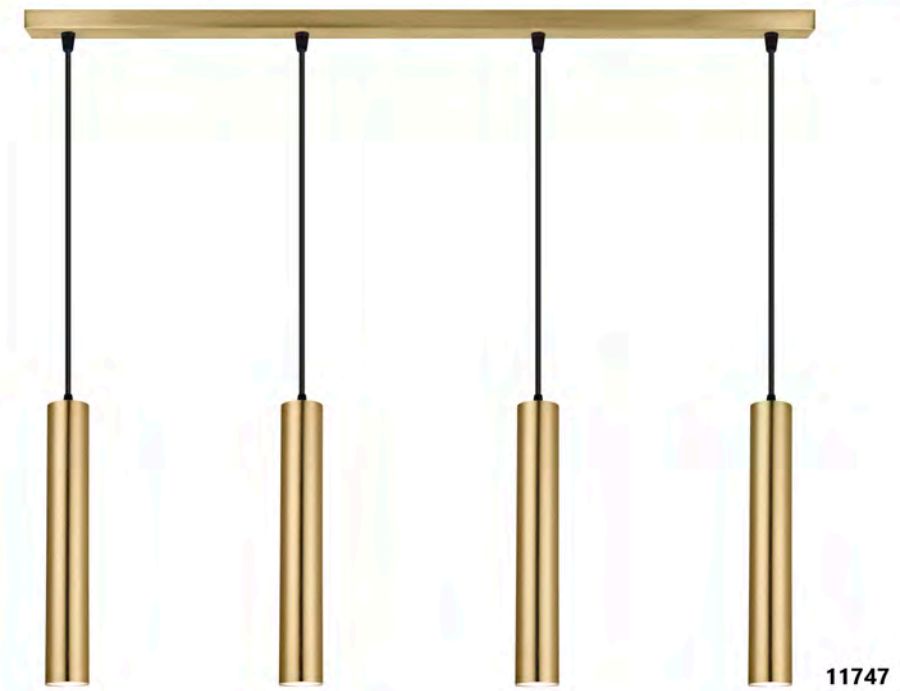

### ANTIA

- 11746 3 x GU-10 / 50W Max.
- 11748 5 x GU-10 / 50W Max.
- 11749 8 x GU-10 / 50W Max.

Latón - Brass - Latão  
Metal - Iron - Ferro

149 cm  
55 cm / 23 cm

11162

11333

35-120 cm  
6 cm / 6 cm

11161

12 cm  
23 cm / 10 cm

On/Off

On/Off

11335

48 cm  
25 cm / 15 cm

## ANTIA

- 11161 1 x GU-10 / 50W Max.
- 11162 1 x GU-10 / 50W Max.
- 11333 1 x GU-10 / 50W Max.
- 11335 1 x GU-10 / 50W Max.

Latón - Brass - Latão  
Metal - Iron - Ferro

11747

## ANTIA

- 11747 4 x GU-10 / 50W Max.

Latón - Brass - Latão  
Metal - Iron - Ferro

35-235 cm  
80 cm / 5 cm

11750

11752

11753

**ANTIA**