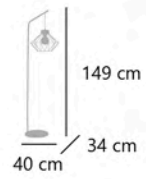

10831

10832