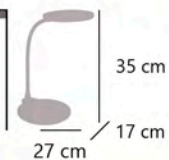

EDGAR

11589 LED 9W / 530LM / 3000-3800-5700K

Negro - Black - Preto
Acrílico/silicona - Acrylic/silicone - Acrílico/silicone