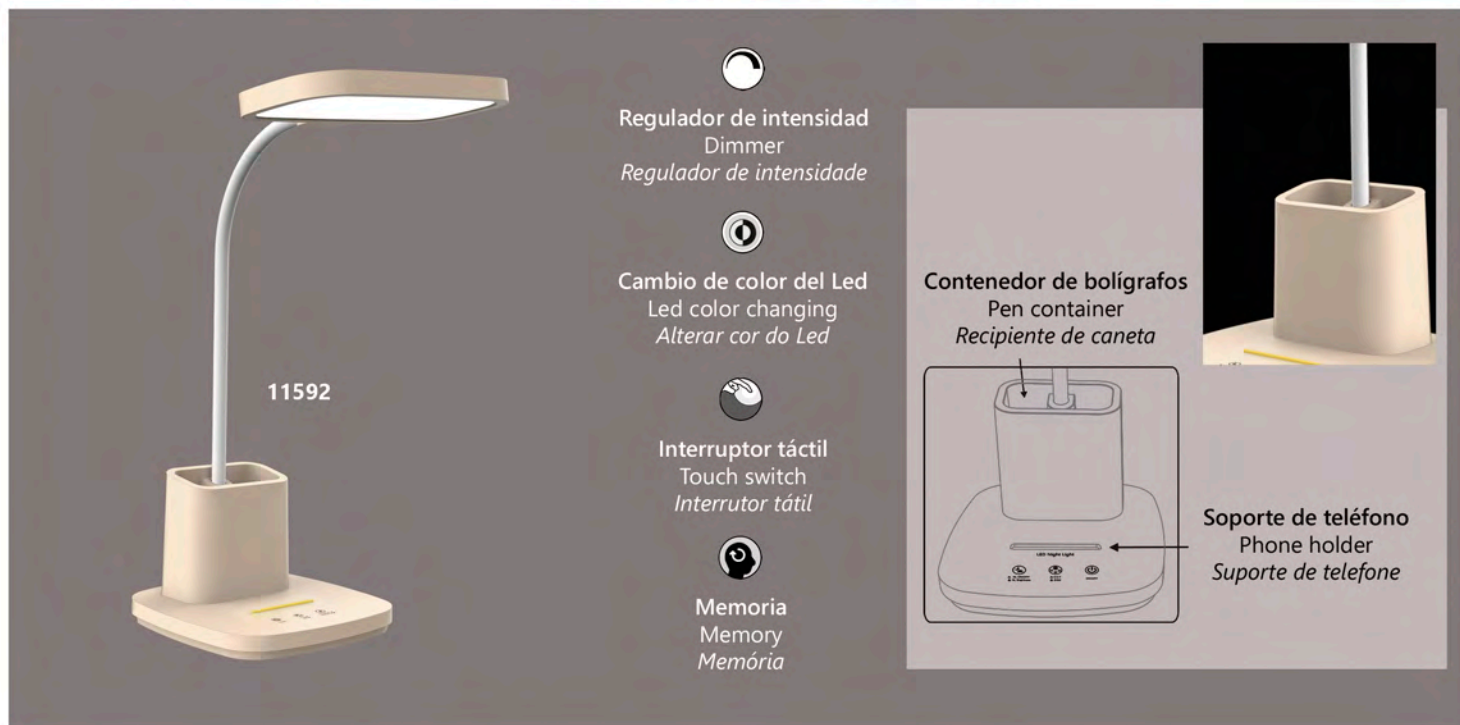

NECK

11592 LED 9W / 400LM / 3000-3800-5700K

Beig - Beige - Bege
Acrílico/silicona - Acrylic/silicone - Acrílico/silicone