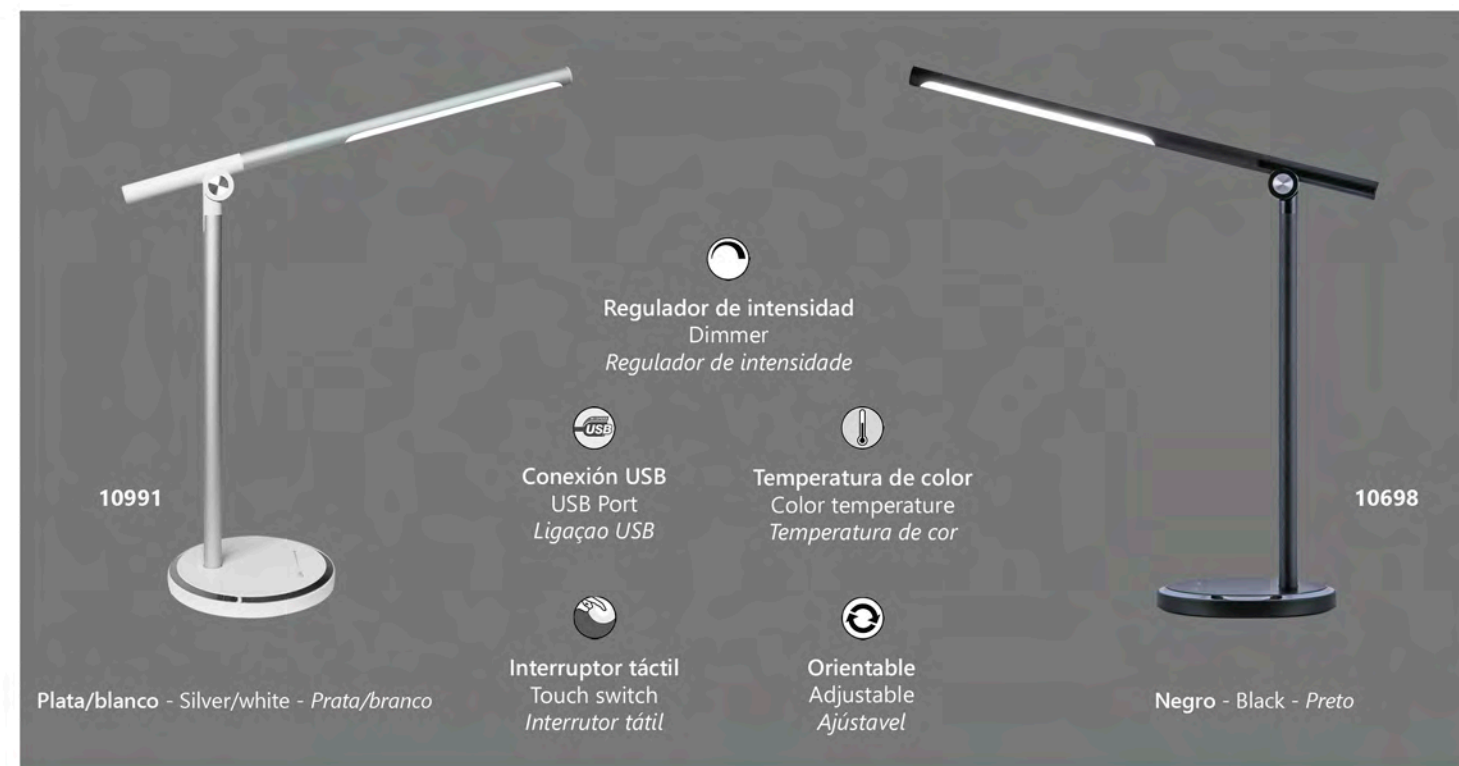

Regulador de intensidad
Dimmer
Regulador de intensidad

Conexión USB
USB Port
Ligação USB

Temperatura de color
Color temperature
Temperatura de cor

Interruptor táctil
Touch switch
Interrutor tátil

Orientable
Adjustable
Ajustavel

10991

Plata/blanco - Silver/white - Prata/branco

10698

Negro - Black - Preto

KARIM

10992 LED 10W / 950LM / 4000K.
10993 LED 10W / 950LM / 4000K.

Acrílico - Acrylic - Acrílico

BUROS

10698 LED 12W / 1140LM / 3000-6000K
10991 LED 12W / 1140LM / 3000-6000K

Acrílico - Acrylic - Acrílico