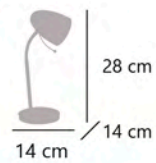

Latón/negro - Brass/black - Latão/preto
Metal - Iron - Ferro

Orientable
Adjustable
Ajustável

DIANTE

10559 1 x E-27 / 60W Max.

Blanco - White - Branco
Metal - Iron - Ferro

NALIS

10855 1 x E-27 / 60W Max.

Cromo/plata - Chrome/silver - Cromo/prata
Metal - Iron - Ferro