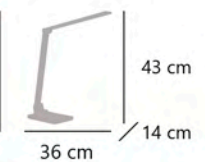

 Plegable
Folding
Dobrando

NELSON

11467 LED 10W / 450LM 2800-3800-5700K

Plata/negro - Silver/black - Prata/preto
Metal/acrílico - Iron/acrylic - Ferro/acrilico

 Orientable
Adjustable
Ajustavel

 Plegable
Folding
Dobrando