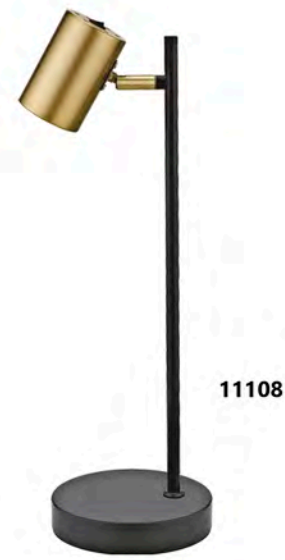

11039

 Orientable
Adjustable
Ajustavel

MANILA

11039 1 x E-27 / 60W Max.

Negro/cuero - Black/antique brass - Preto/oxidado
Metal - Iron - Ferro

10934

Blanco/oro
White/gold
Branco/ouro

 Orientable
Adjustable
Ajustavel

10933

Negro/oro
Black/gold
Preto/ouro

TADAO

10933 1 x E-14 / 40W Max.
10934 1 x E-14 / 40W Max.

Metal - Iron - Ferro

11108

Negro - Black - Preto

Latón - Brass - Latão

PAROS

11108 1 x GU-10 / 50W Max.

Latón/negro - Brass/black - Latão/preto
Metal - Iron - Ferro

Orientable
Adjustable
Ajustável

Orientable
Adjustable
Ajustável

ANTIA

11335 1 x GU-10 / 50W Max.
11336 1 x GU-10 / 50W Max.