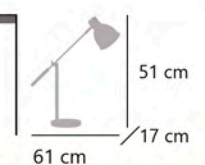

10995

10994

Blanco/natural
 White/natural
 Branco/natural

Negro/natural
 Black/natural
 Preto/natural

RISTORI

10994 1 x E-27 / 60W Max.
 10995 1 x E-27 / 60W Max.

Madera/metal - Wood/iron - Madeira/ferro

Orientable
Adjustable
Ajustavel