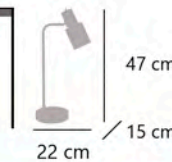

MAENA

11111 1 x E-14 / 40W Max.

Latón/negro - Brass/black - Latão/preto
Metal - Iron - Ferro