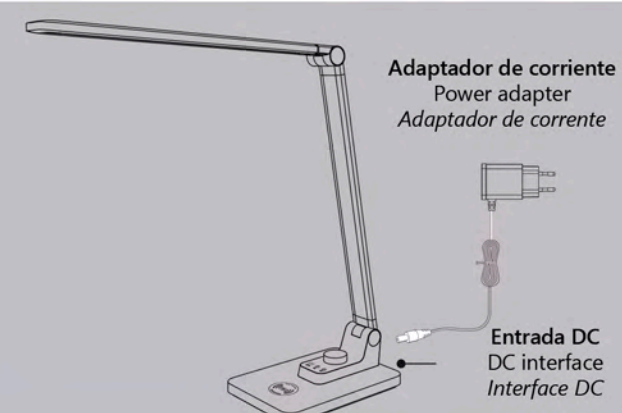

Adaptador de corriente
Power adapter
Adaptador de corrente

Entrada DC
DC interface
Interface DC

Cambio de color del Led
Led color changing
Alterar cor do Led

Interruptor táctil
Touch switch
Interrutor tátil

Memoria
Memory
Memória

Apagado retardado en 90 segundos
Automatical turn off after 90 seconds
Desligamento automático após 90 segundos

Plegable
Folding
Dobrando

NELSON

11467 LED 10W / 450LM 2800-3800-5700K

Plata/negro - Silver/black - Prata/preto
Metal/acrílico - Iron/acrylic - Ferro/acrilico