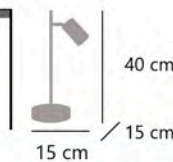

Metal - Iron - Ferro

Orientable
Adjustable
Ajustável

11111

PIREO

11145 1 x GU-10 / 50W Max.

Negro/roble - Black/oak - Preto/carvalho
Madera/metal - Wood/iron - Madeira/ferro

MAENA

11111 1 x E-14 / 40W Max.