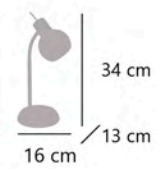

TULUM

11390 1 x E-14 / 40W Max.
11624 1 x E-14 / 40W Max.
11625 1 x E-14 / 40W Max.

Metal - Iron - Ferro

OPAL

- 10449** 1 x E-14 / 40W Max.
- 10450** 1 x E-14 / 40W Max.
- 11123** 1 x E-14 / 40W Max.

Metal/cristal - Iron/glass - Ferro/vidro