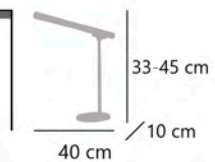

AURA

11594 LED 8W / 340LM / 3000-4000-6500K

Negro- Black - Preto
Metal/acrílico - Iron/acrylic - Ferro/acrilico