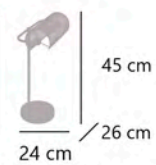

10965 1 x E-14 / 40W Max.
10966 1 x E-14 / 40W Max.

Metal - Iron - Ferro

10838

 Orientable
Adjustable
Adjustable

BUFETE

10838 1 x E-14 / 40W Max.

Negro/latón - Black/brass - Preto/latão
Metal - Iron - Ferro

11039

 Orientable
Adjustable
Ajustavel

MANILA

11039 1 x E-27 / 60W Max.

Negro/cuero - Black/antique brass - Preto/oxidado
Metal - Iron - Ferro

10934

Blanco/oro
White/gold
Branco/ouro

 Orientable
Adjustable
Ajustavel