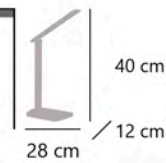

RID

10902 LED 10W / 950LM / 3000-6000K.

Blanco - White - Branco
Acrílico - Acrylic - Acrílico

11467