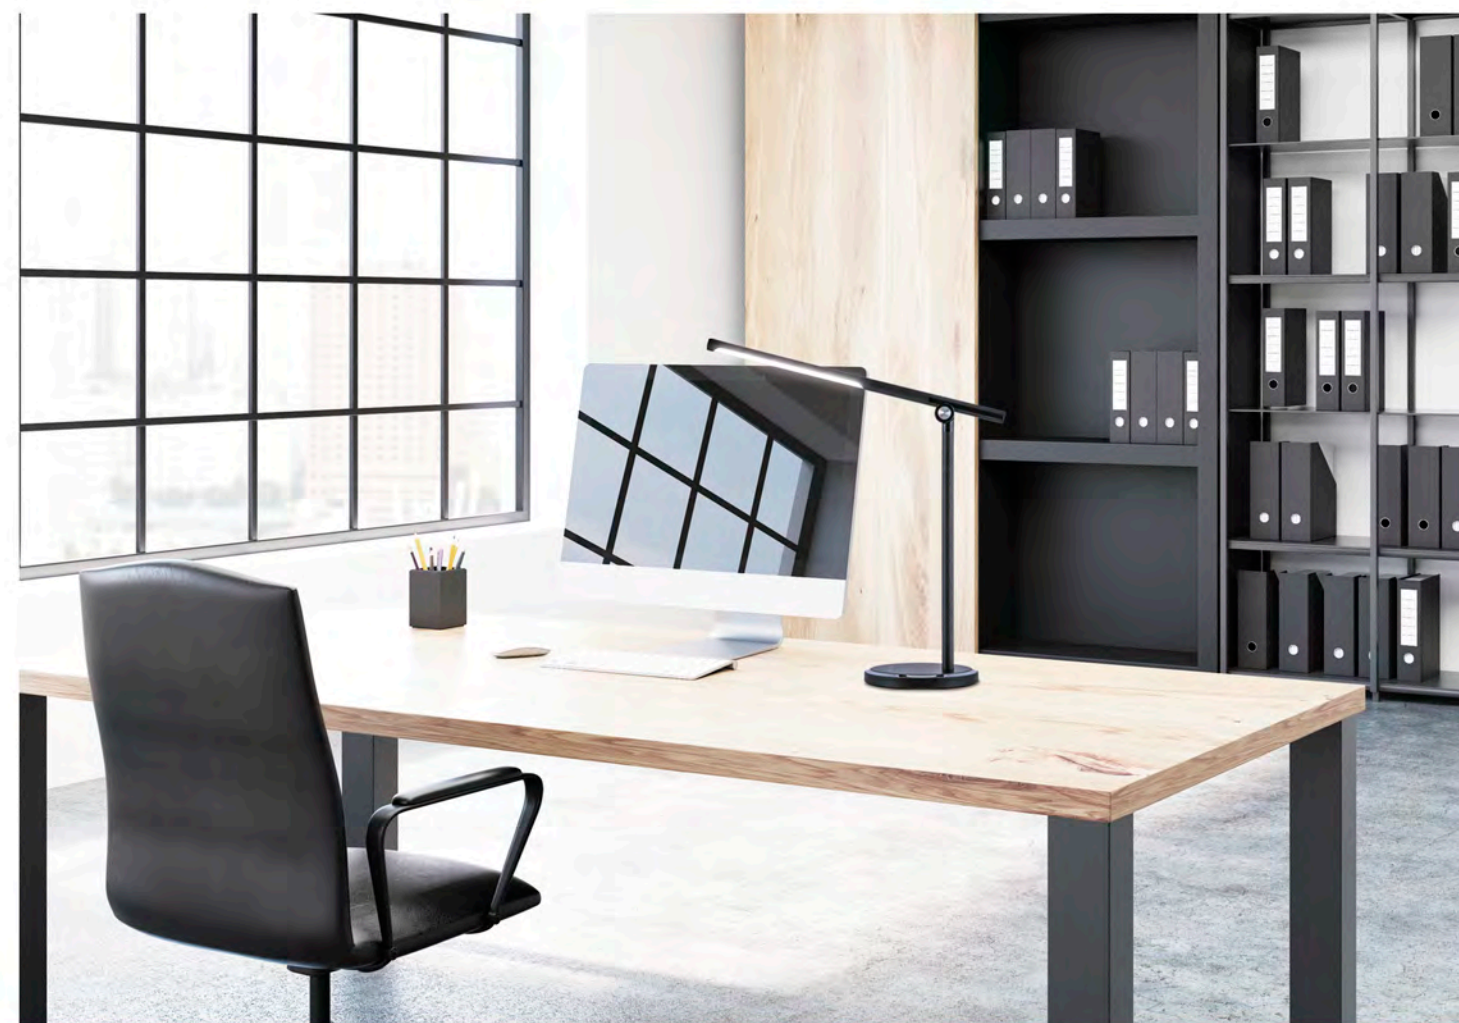

 Plegable
Folding
Dobrando

 Conexión USB
USB Port
Ligação USB

 Interruptor táctil
Touch switch
Interrutor tátil

 Orientable
Adjustable
Ajustavel

10854

LUANA

10854 LED 10W / 1000LM / 4000K

Acrílico - Acrylic - Acrílico
Negro - Black - Preto