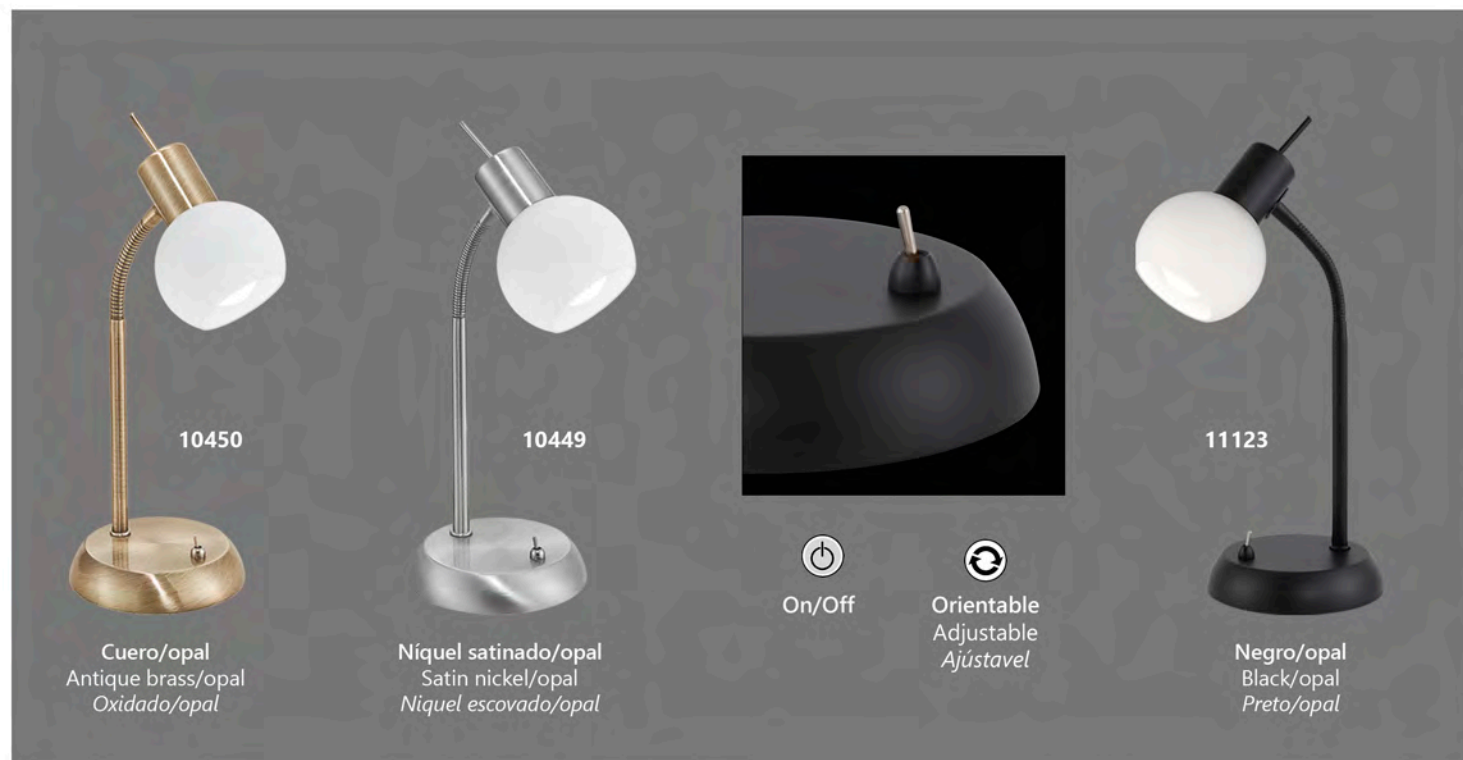

Metal - Iron - Ferro

Orientable
Adjustable
Ajustável

11111

PIREO

11145 1 x GU-10 / 50W Max.

Negro/roble - Black/oak - Preto/carvalho
Madera/metal - Wood/iron - Madeira/ferro

MAENA

11111 1 x E-14 / 40W Max.

Latón/negro - Brass/black - Latão/preto
Metal - Iron - Ferro

Orientable
Adjustable
Ajustável

DIANTE

10559 1 x E-27 / 60W Max.

Blanco - White - Branco
Metal - Iron - Ferro

NALIS

10855 1 x E-27 / 60W Max.

Cromo/plata - Chrome/silver - Cromo/prata
Metal - Iron - Ferro

TULUM

11390 1 x E-14 / 40W Max.
11624 1 x E-14 / 40W Max.
11625 1 x E-14 / 40W Max.

Metal - Iron - Ferro

OPAL

- 10449** 1 x E-14 / 40W Max.
- 10450** 1 x E-14 / 40W Max.
- 11123** 1 x E-14 / 40W Max.

Metal/cristal - Iron/glass - Ferro/vidro