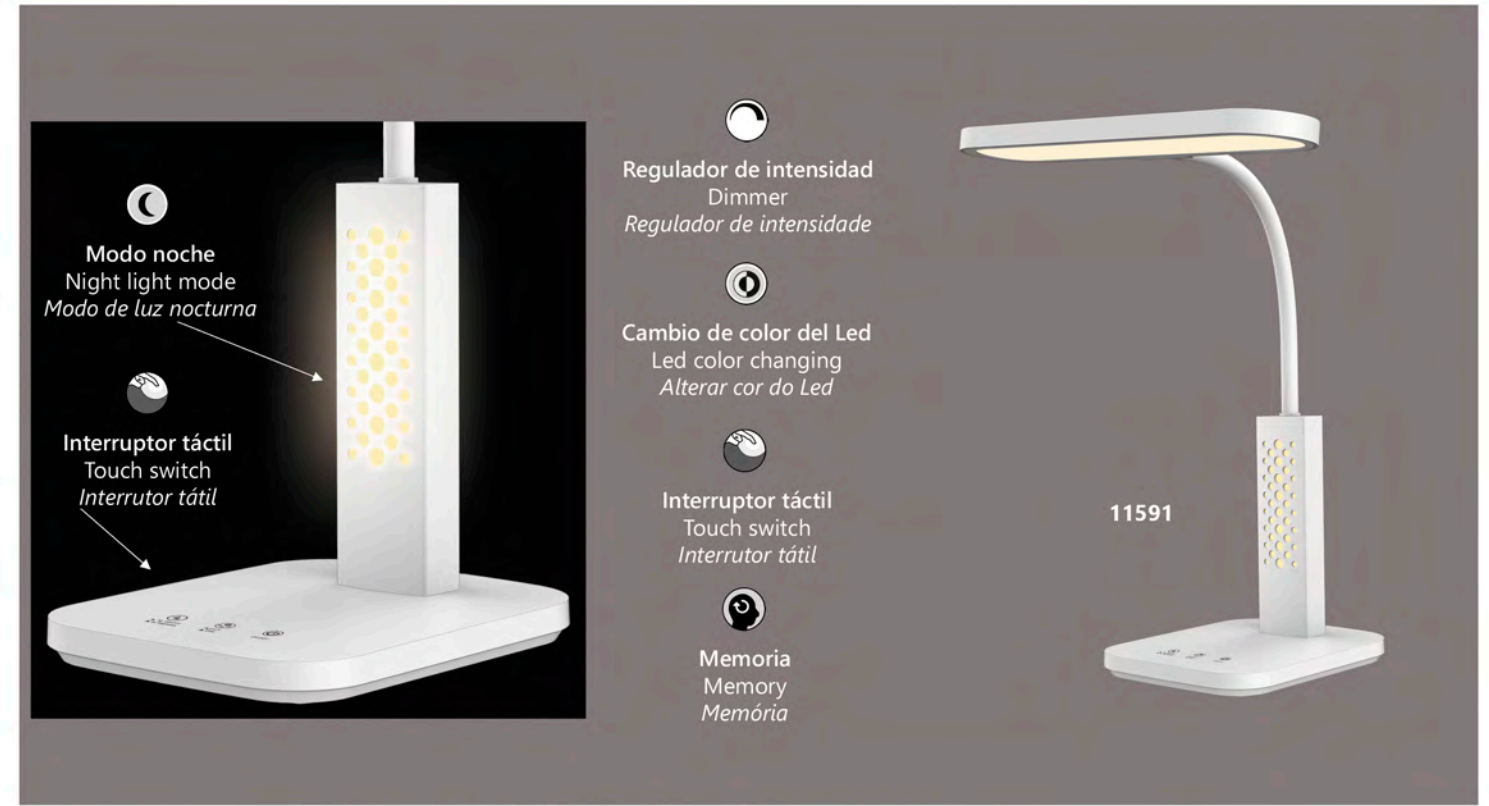

2 Sistemas de montaje Flexo y Aplique
2 Monunting system Reader and Wall lamps
2 sistemas de montagem Secretária e Aplique

- Regulador de intensidad
Dimmer
Regulador de intensidade
- Cambio de color del Led
Led color changing
Cambiamento di colore Led
- Interruptor táctil
Touch switch
Interrutor tátil
- Memoria
Memory
Memória

11588

EDGAR

11588 LED 9W / 530LM / 3000-3800-5700K

Blanco - White - Branco
Acrílico/silicona - Acrylic/silicone - Acrílico/silicone

11589

- Regulador de intensidad
Dimmer
Regulador de intensidade
- Cambio de color del Led
Led color changing
Cambiamento di colore Led
- Interruptor táctil
Touch switch
Interrutor tátil
- Memoria
Memory
Memória

2 Sistemas de montaje Flexo y Aplique
2 Monunting system Reader and Wall lamps
2 sistemas de montagem Secretária e Aplique

EDGAR

11589 LED 9W / 530LM / 3000-3800-5700K

Negro - Black - Preto
Acrílico/silicona - Acrylic/silicone - Acrílico/silicone