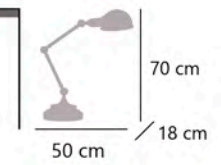

10838

Orientable
Adjustable
Adjustable

BUFETE

10838 1 x E-14 / 40W Max.

Negro/latón - Black/brass - Preto/latão
Metal - Iron - Ferro

11039

Orientable
Adjustable
Ajustavel

MANILA

11039 1 x E-27 / 60W Max.

Negro/cuero - Black/antique brass - Preto/oxidado
Metal - Iron - Ferro

10934

Blanco/oro
White/gold
Branco/ouro

Orientable
Adjustable
Ajustavel

10933

Negro/oro
Black/gold
Preto/ouro

TADAO

10933 1 x E-14 / 40W Max.
10934 1 x E-14 / 40W Max.

Metal - Iron - Ferro