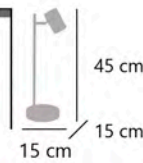

PAROS

11108 1 x GU-10 / 50W Max.

Latón/negro - Brass/black - Latão/preto
Metal - Iron - Ferro

Orientable
Adjustable
Ajustável