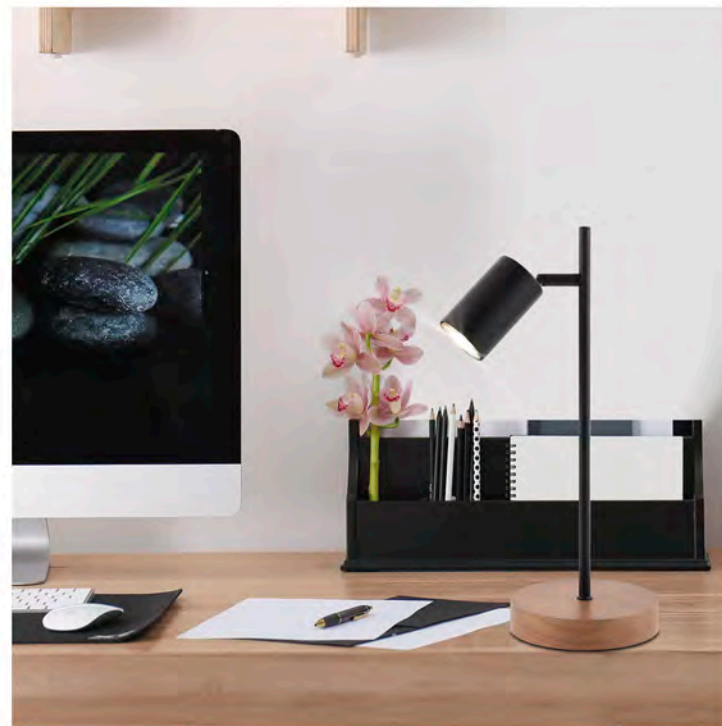

Metal - Iron - Ferro

Orientable
Adjustable
Ajustável

11111

PIREO

11145 1 x GU-10 / 50W Max.

Negro/roble - Black/oak - Preto/carvalho
Madera/metal - Wood/iron - Madeira/ferro

MAENA

11111 1 x E-14 / 40W Max.