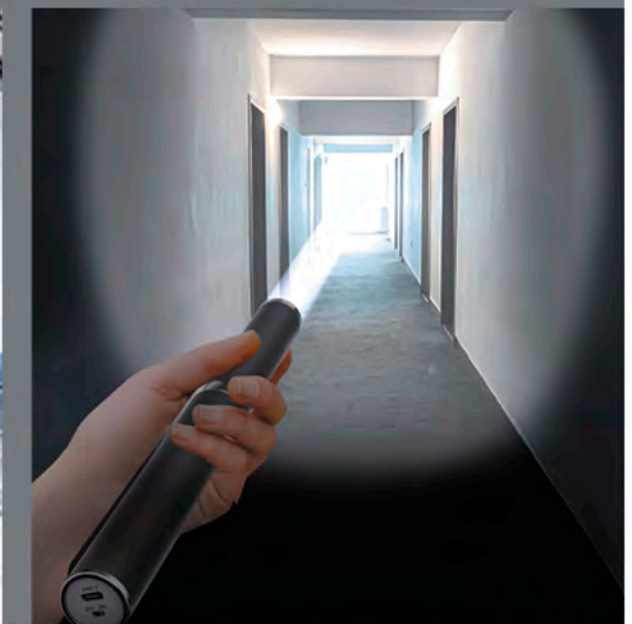

2 Sistemas de montaje Flexo y Aplique
2 Monunting system Reader and Wall lamps
2 sistemas de montagem Secretária e Aplique

- Regulador de intensidad
Dimmer
Regulador de intensidade
- Cambio de color del Led
Led color changing
Cambiamento di colore Led
- Interruptor táctil
Touch switch
Interrutor tátil
- Memoria
Memory
Memória