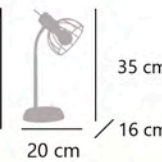

Orientable
Adjustable
Ajustavel

10966

Blanco/latón
White/brass
Branco/latão

10965

Negro/latón
Black/brass
Preto/latão

DIMAS

10965 1 x E-14 / 40W Max.
10966 1 x E-14 / 40W Max.

Metal - Iron - Ferro