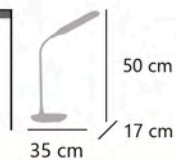

 Plegable
Folding
Dobrando

 Conexión USB
USB Port
Ligação USB

 Interruptor táctil
Touch switch
Interrutor tátil

 Orientable
Adjustable
Ajustavel

10854

LUANA

10854 LED 10W / 1000LM / 4000K

Acrílico - Acrylic - Acrílico
Negro - Black - Preto