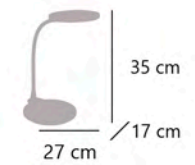

EDGAR

11588 LED 9W / 530LM / 3000-3800-5700K

Blanco - White - Branco
Acrílico/silicona - Acrylic/silicone - Acrílico/silicone