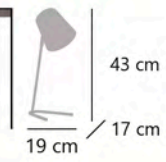

Orientable
Adjustable
Ajustavel

11035

CHESTER

11035 1 x E-27 / 60W Max.

Negro/roble - Black/oak - Preto/carvalho
Madera/metal - Wood/iron - Madeira/ferro

Orientable
Adjustable
Ajustavel

60178

BERMEO

60178 1 x E-14 / 40W Max.

Cuero/negro - Antique brass/black - Oxidado/preto
Metal - Iron - Ferro

On/Off

Orientable
Adjustable
Ajustavel

10966

Blanco/latón
White/brass
Branco/latão

10965

Negro/latón
Black/brass
Preto/latão

DIMAS

10965 1 x E-14 / 40W Max.
10966 1 x E-14 / 40W Max.

Metal - Iron - Ferro