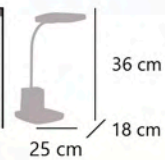

NECK

11592 LED 9W / 400LM / 3000-3800-5700K

Beig - Beige - Bege
Acrílico/silicona - Acrylic/silicone - Acrílico/silicone