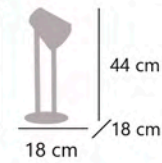

Orientable
Adjustable
Ajustavel

11035

CHESTER

11035 1 x E-27 / 60W Max.

Negro/roble - Black/oak - Preto/carvalho
Madera/metal - Wood/iron - Madeira/ferro

Orientable
Adjustable
Ajustavel

60178

BERMEO

60178 1 x E-14 / 40W Max.

Cuero/negro - Antique brass/black - Oxidado/preto
Metal - Iron - Ferro

On/Off

Orientable
Adjustable
Ajustavel

10966

Blanco/latón
White/brass
Branco/latão

10965

Negro/latón
Black/brass
Preto/latão

DIMAS

10965 1 x E-14 / 40W Max.
10966 1 x E-14 / 40W Max.

Metal - Iron - Ferro