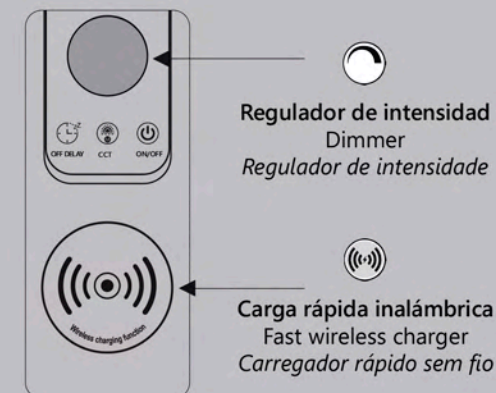

Regulador de intensidad
Dimmer
Regulador de intensidad

Carga rápida inalámbrica
Fast wireless charger
Carregador rápido sem fio