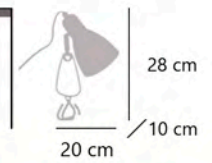

DIANTE

10559 1 x E-27 / 60W Max.

Blanco - White - Branco
Metal - Iron - Ferro

NALIS

10855 1 x E-27 / 60W Max.

Cromo/plata - Chrome/silver - Cromo/prata
Metal - Iron - Ferro

TULUM

11390 1 x E-14 / 40W Max.
11624 1 x E-14 / 40W Max.
11625 1 x E-14 / 40W Max.

Metal - Iron - Ferro