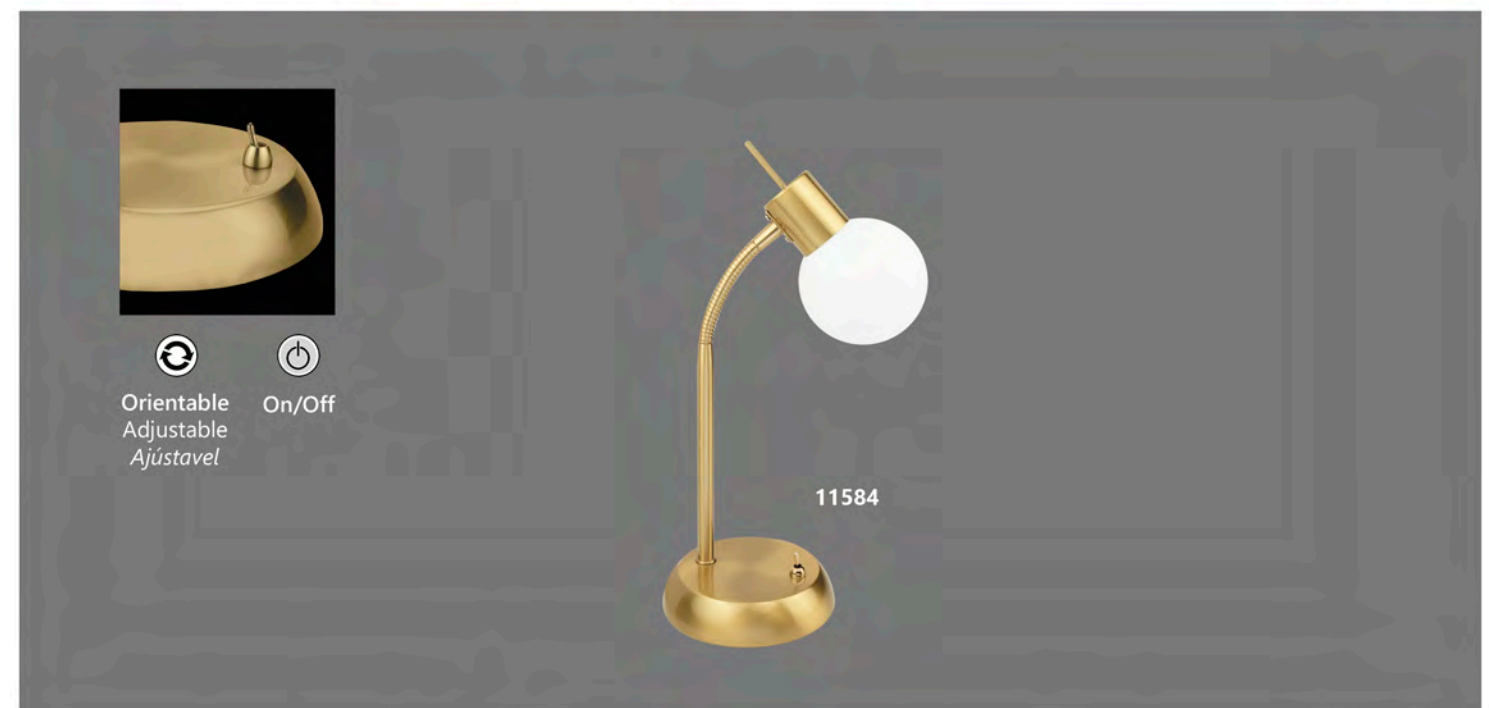

MIGOS

- **11584** 1 x E-14 / 40W Max.

Latón/opal - Brass/opal - Latão/opal
Metal/cristal - Iron/glass - Ferro/vidro