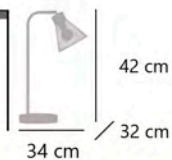

MANILA

11039 1 x E-27 / 60W Max.

Negro/cuero - Black/antique brass - Preto/oxidado
Metal - Iron - Ferro

10934

Blanco/oro
White/gold
Branco/ouro

Orientable
Adjustable
Ajustavel

10933

Negro/oro
Black/gold
Preto/ouro

TADAO

10933 1 x E-14 / 40W Max.
10934 1 x E-14 / 40W Max.

Metal - Iron - Ferro