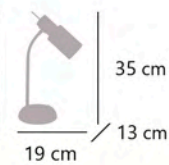

MIGOS

- **11584** 1 x E-14 / 40W Max.

Latón/opal - Brass/opal - Latão/opal
Metal/cristal - Iron/glass - Ferro/vidro