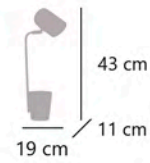

Latón/negro - Brass/black - Latão/preto
Metal - Iron - Ferro

Orientable
Adjustable
Ajustável

DIANTE

10559 1 x E-27 / 60W Max.

Blanco - White - Branco
Metal - Iron - Ferro

NALIS

10855 1 x E-27 / 60W Max.

Cromo/plata - Chrome/silver - Cromo/prata
Metal - Iron - Ferro