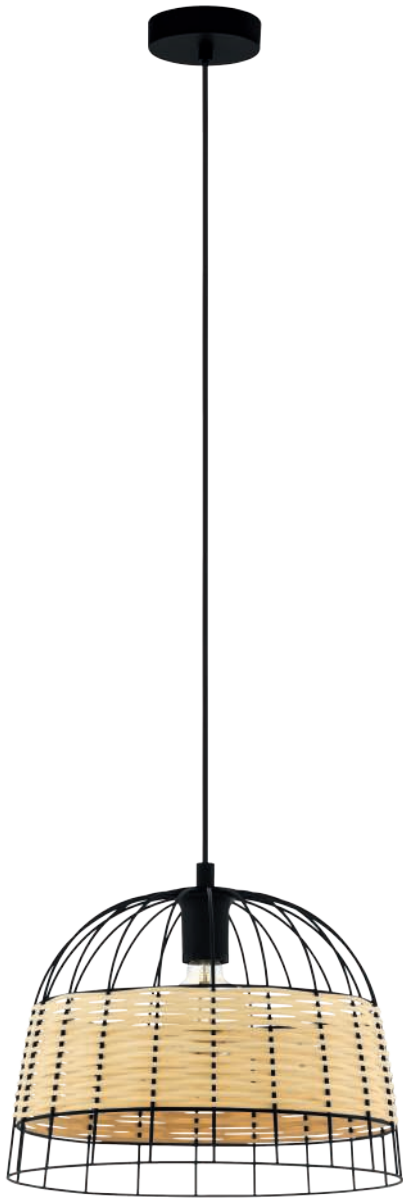

43311

43311 ANWICK

pendant light; steel, black / rattan, natural
Hängeleuchte; Stahl, schwarz / Rattan, natur
luminaire en suspension; acier, noir / rotin, nature

H 1100, Ø 370

E27

1x 40W

9 002759 433116

43313 ANWICK

pendant light; steel, black / rattan, natural
Hängeleuchte; Stahl, schwarz / Rattan, natur
luminaire en suspension; acier, noir / rotin, nature

L 880, B 180, H 1100

E27

3x 40W

9 002759 433130