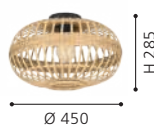

43723 AMSFIELD

ceiling light; steel, black / wood, brown
Deckenleuchte; Stahl, schwarz / Holz, braun
plafonnier; acier, noir / bois, marron

H 285, Ø 450

E27 1x 40W

9 002759 437237

49771 AMSFIELD

pendant light; steel, brown / wood, brown
Hängeleuchte; Stahl, braun / Holz, braun
luminaire en suspension; acier, marron / bois, marron