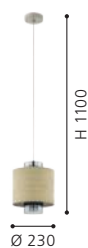

43393 MEDIUMA

pendant light; steel, beige / glass vaporized, seagrass, matte grey

Hängeleuchte; Stahl, beige / Glas bedampft, Seegras, goldfarben, braun

luminaire en suspension; acier, beige / Verre vaporisé, gazon, doré, marron
H 1100, Ø 230

E27 1x 40W

9 002759 433932

44095 MARFORD

ceiling light; steel, black / bast, natural
Deckenleuchte; Stahl, schwarz / Bast, natur
plafonnier; acier, noir / raphia, nature

H 190, Ø 500

E27 1x 60W

9 002759 440954

44096 MARFORD

pendant light; steel, black / bast, natural
Hängeleuchte; Stahl, schwarz / Bast, natur
luminaire en suspension; acier, noir / raphia, nature

H 1100, Ø 500

E27 1x 60W

9 002759 440961