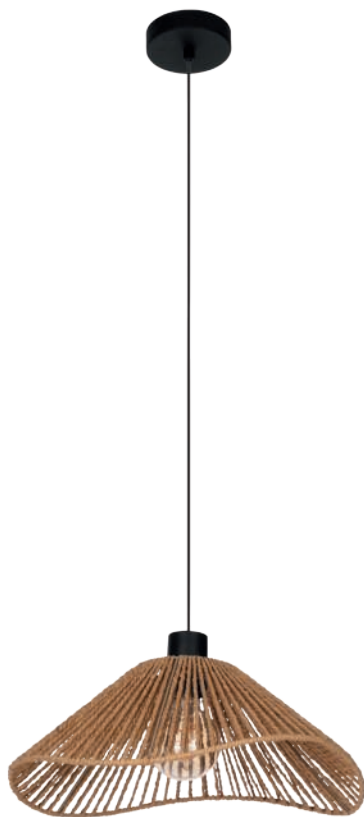

H 275, Ø 220, Base: Ø 120

E27 1x 60W

9 002759 441074

44106

44106 PERSLEY

pendant light; steel, black / paper, black
Hängeleuchte; Stahl, schwarz / Papier, schwarz
luminaire en suspension; acier, noir / papier, noir

L 920, B 220, H 1100

E27

3x 60W

9 002759 441067

44072

44073

44072 LAVISTER

pendant light; steel, black / paper, natural
Hängeleuchte; Stahl, schwarz / Papier, natur
luminaire en suspension; acier, noir / papier, nature