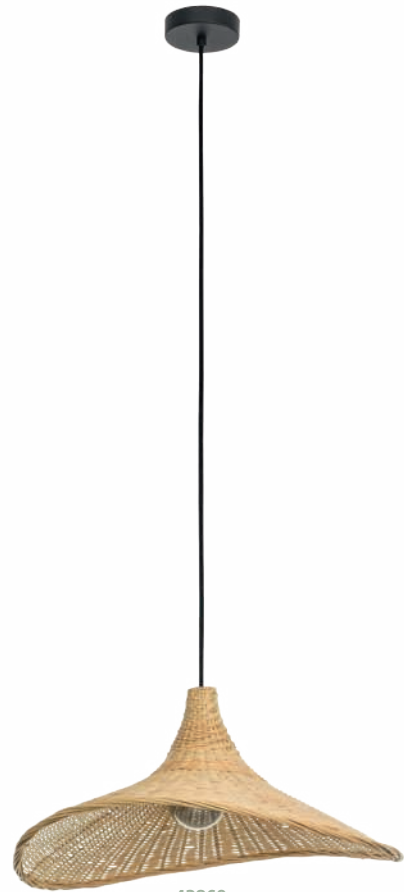

E27 1x 40W

9 002759 438654

43865

43113

43871

43869

43113 KIRKCOLM

pendant light; steel, satin nickel / wood, natural
 Hängeleuchte; Stahl, nickel-matt / Holz, natur
 luminaire en suspension; acier, nickel mat / bois, nature

H 1100, Ø 300

E27 1x 60W

9 002759 431136

43871 AYCLIFFE

pendant light; steel, black / wood, natural
 Hängeleuchte; Stahl, schwarz / Holz, natur
 luminaire en suspension; acier, noir / bois, nature

H 1100, Ø 300