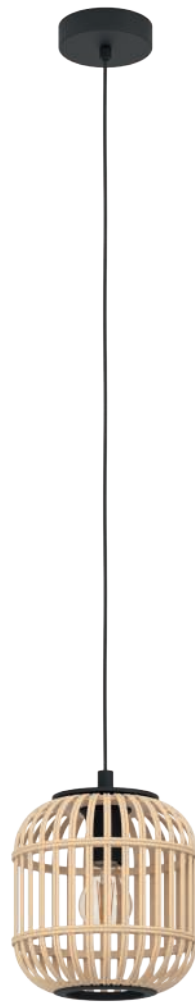

E27 1x 40W

9 002759 438739

44012 LYDNEY

pendant light; steel, black / wood, brown
Hängeleuchte; Stahl, schwarz / Holz, braun
luminaire en suspension; acier, noir / bois, marron

H 1100, Ø 570

E27 1x 40W

9 002759 440121

44012

43216

43231

43218

43216 BORDESLEY

pendant light; steel, black / wood, natural
Hängeleuchte; Stahl, schwarz / Holz, natur
luminaire en suspension; acier, noir / bois, nature

H 1100, Ø 350

E27 1x 28W

9 002759 432164

43231 BORDESLEY

pendant light; steel, black / wood, natural
Hängeleuchte; Stahl, schwarz / Holz, natur
luminaire en suspension; acier, noir / bois, nature

H 1100, Ø 210

E27 1x 28W

9 002759 432317