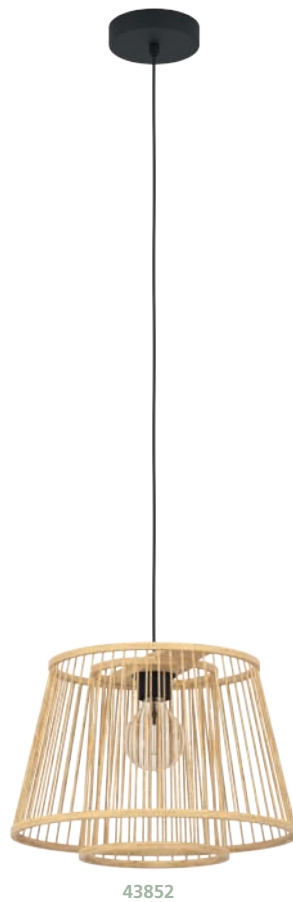

9 002759 438517

43854 HYKEHAM

table light; steel, black / wood, natural
Tischleuchte; Stahl, schwarz / Holz, natur
luminaire de table; acier, noir / bois, nature

H 570, Ø 210, Base: Ø 285

E27 1x 40W

9 002759 438548

43853 HYKEHAM

pendant light; steel, black / wood, natural
Hängeleuchte; Stahl, schwarz / Holz, natur
luminaire en suspension; acier, noir / bois, nature

L 910, B 210, H 1100

E27 3x 40W

9 002759 438531

43855

43852

43883

43855 HYKEHAM

floor light; steel, black / wood, natural
 Stehleuchte; Stahl, schwarz / Holz, natur
 lampadaire; acier, noir / bois, nature

H 1295, Ø 380, Base: Ø 630

E27 1x 40W

9 002759 438555

43852 HYKEHAM