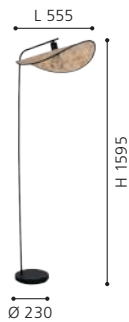

wall light; steel, black / wood, brown
Wandleuchte; Stahl, schwarz / Holz, braun
Applique; acier, noir / bois, marron

L 200, H 300, A 115

E27 1x 40W

9 002759 440459

44043 MARYWELL

ceiling light; steel, black / wood, brown
Deckenleuchte; Stahl, schwarz / Holz, braun
plafonnier; acier, noir / bois, marron

L 500, B 345, H 165

E27 1x 40W

9 002759 440435

44047

44046

44047 MARYWELL

floor light; steel, black / wood, brown
 Stehleuchte; Stahl, schwarz / Holz, braun
 lampadaire; acier, noir / bois, marron

L 555, B 345, H 1595, Base: Ø 230

E27

1x 40W

9 002759 440473

44046 MARYWELL

table light; steel, black / wood, brown
 Tischleuchte; Stahl, schwarz / Holz, braun
 luminaire de table; acier, noir / bois, marron

L 290, B 300, H 465, Base: Ø 180