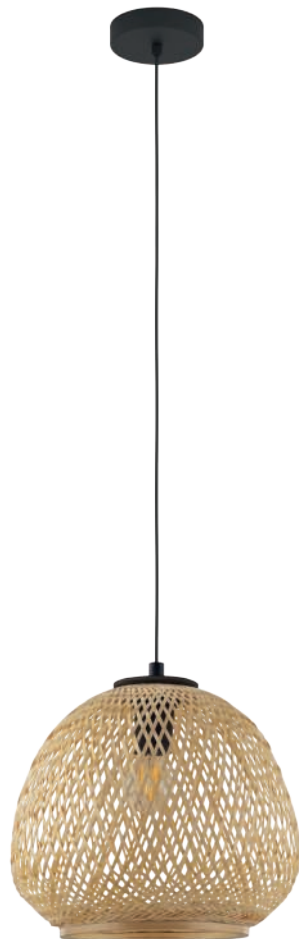

43262 DEMBLEBY

pendant light; steel, black / wood, natural
 Hängeleuchte; Stahl, schwarz / Holz, natur
 luminaire en suspension; acier, noir / bois, nature

L 900, B 200, H 1100

E27

3x 40W

9 002759 432621

43263 DEMBLEBY

table light; steel, black / wood, natural
 Tischleuchte; Stahl, schwarz / Holz, natur
 luminaire de table; acier, noir / bois, nature

H 250, Ø 200, Base: Ø 115

E27

1x 40W

9 002759 432638

43264

43261

43252

43264 DEMBLEBY

floor light; steel, black / wood, natural
 Stehleuchte; Stahl, schwarz / Holz, natur
 lampadaire; acier, noir / bois, nature

H 1500, Ø 320, Base: Ø 275

E27 1x 40W

Ø 320

H 1500

Ø 275

9 002759 432645