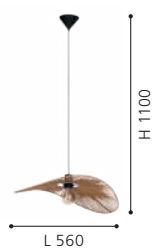

31991 SIRUELA

pendant light; steel, black / paper, natural
Hängeleuchte; Stahl, schwarz / Papier, natur
luminaire en suspension; acier, noir / papier, nature

L 560, B 400, H 1100