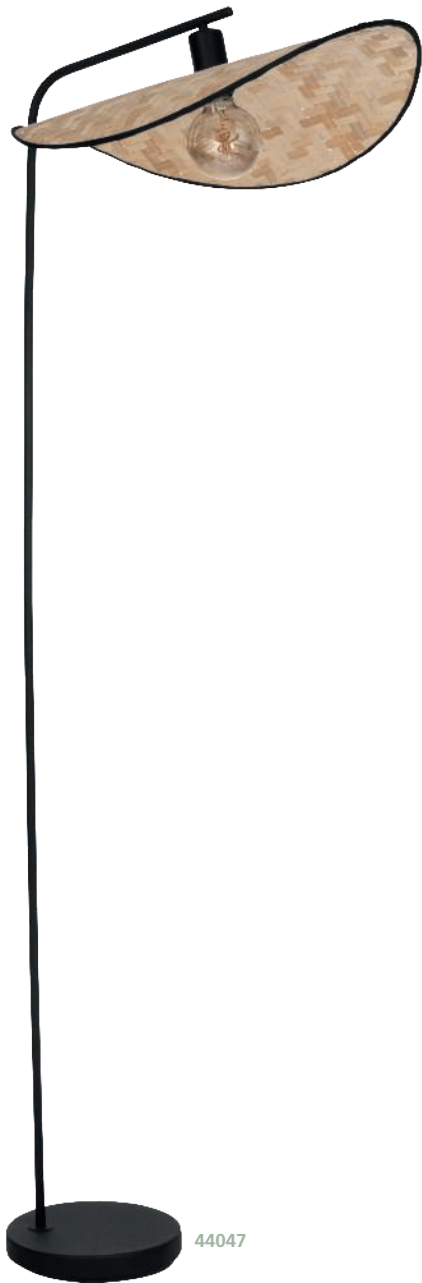

1x 42W

9 002759 319663

31964 SIRUELA

wall light; steel, black / paper, natural
 Wandleuchte; Stahl, schwarz / Papier, natur
 Applique; acier, noir / papier, nature

L 365, H 250, A 350

E27

1x 42W

9 002759 319649

wall light; steel, black / wood, brown
Wandleuchte; Stahl, schwarz / Holz, braun
Applique; acier, noir / bois, marron

L 200, H 300, A 115

E27 1x 40W

9 002759 440459

44043 MARYWELL

ceiling light; steel, black / wood, brown
Deckenleuchte; Stahl, schwarz / Holz, braun
plafonnier; acier, noir / bois, marron

L 500, B 345, H 165

E27 1x 40W

9 002759 440435

44047

44046

44047 MARYWELL

floor light; steel, black / wood, brown
 Stehleuchte; Stahl, schwarz / Holz, braun
 lampadaire; acier, noir / bois, marron

L 555, B 345, H 1595, Base: Ø 230

E27

1x 40W

9 002759 440473

44046 MARYWELL

table light; steel, black / wood, brown
 Tischleuchte; Stahl, schwarz / Holz, braun
 luminaire de table; acier, noir / bois, marron

L 290, B 300, H 465, Base: Ø 180