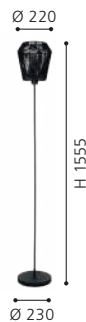

44105 PERSLEY

pendant light; steel, black / paper, black
Hängeleuchte; Stahl, schwarz / Papier, schwarz
luminaire en suspension; acier, noir / papier, noir

H 1100, Ø 220

E27 1x 60W

9 002759 441050

44108 PERSLEY

floor light; steel, black / paper, black
Stehleuchte; Stahl, schwarz / Papier, schwarz
lampadaire; acier, noir / papier, noir

H 1555, Ø 220, Base: Ø 230

E27 1x 60W

9 002759 441081

44107 PERSLEY

table light; steel, black / paper, black
Tischleuchte; Stahl, schwarz / Papier, schwarz
luminaire de table; acier, noir / papier, noir

H 275, Ø 220, Base: Ø 120

E27 1x 60W

9 002759 441074

44106

44106 PERSLEY

pendant light; steel, black / paper, black
Hängeleuchte; Stahl, schwarz / Papier, schwarz
luminaire en suspension; acier, noir / papier, noir