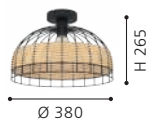

43398

43312

43398 ANWICK

ceiling light; steel, black / rattan, natural
Deckenleuchte; Stahl, schwarz / Rattan, natur
plafonnier; acier, noir / rotin, nature

H 265, Ø 380

E27

1x 60W

9 002759 433987

43312 ANWICK

pendant light; steel, black / rattan, natural
Hängeleuchte; Stahl, schwarz / Rattan, natur
luminaire en suspension; acier, noir / rotin, nature

H 1100, Ø 500

E27

1x 40W

9 002759 433123