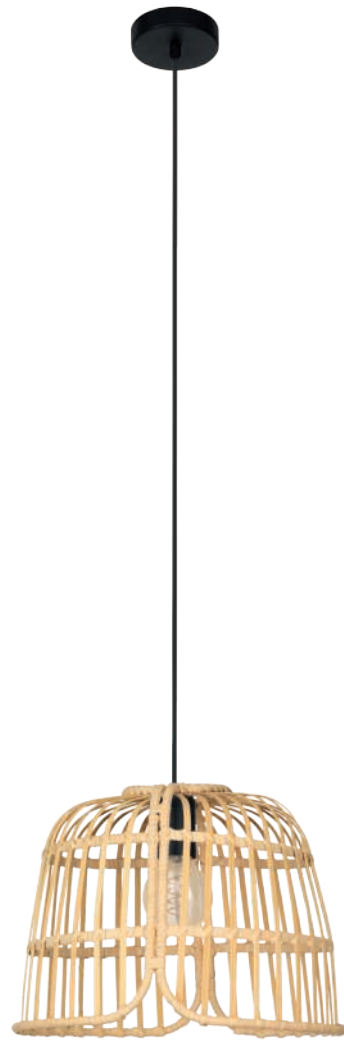

43852

43883

43855 HYKEHAM

floor light; steel, black / wood, natural
 Stehleuchte; Stahl, schwarz / Holz, natur
 lampadaire; acier, noir / bois, nature

H 1295, Ø 380, Base: Ø 630

E27 1x 40W

9 002759 438555

43852 HYKEHAM

pendant light; steel, black / wood, natural
 Hängeleuchte; Stahl, schwarz / Holz, natur
 luminaire en suspension; acier, noir / bois, nature

H 1100, Ø 380

E27 1x 40W

9 002759 438524

43883 LEOMINSTER

wall/ceiling light; steel, black / wood, natural
 Wand- / Deckenleuchte; Stahl, schwarz / Holz, natur
 Applique/Plafonnier; acier, noir / bois, nature

H 90, Ø 450

E27 1x 40W

9 002759 438838

43872

DESIGN
HIGHLIGHT
DETAIL

43873

43872 GLYNEATH

ceiling light; steel, black / wood, natural
Deckenleuchte; Stahl, schwarz / Holz, natur
plafonnier; acier, noir / bois, nature