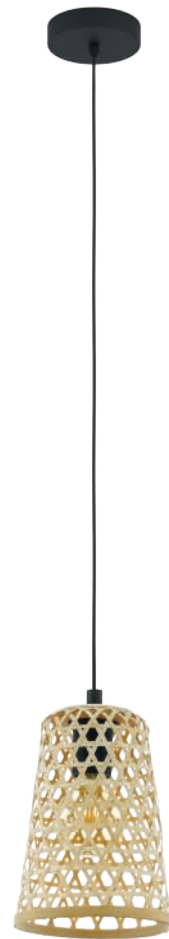

43219 BORDESLEY

floor light; steel, black / wood, natural
 Stehleuchte; Stahl, schwarz / Holz, natur
 lampadaire; acier, noir / bois, nature

H 1390, Ø 350, Base: Ø 560

E27

1x 28W

9 002759 432195

43262

43263

43262 DEMBLEBY

pendant light; steel, black / wood, natural
 Hängeleuchte; Stahl, schwarz / Holz, natur
 luminaire en suspension; acier, noir / bois, nature

L 900, B 200, H 1100

E27

3x 40W

9 002759 432621

43263 DEMBLEBY

table light; steel, black / wood, natural
 Tischleuchte; Stahl, schwarz / Holz, natur
 luminaire de table; acier, noir / bois, nature

H 250, Ø 200, Base: Ø 115

E27

1x 40W

9 002759 432638

43264

43261

43252

43264 DEMBLEBY

floor light; steel, black / wood, natural
 Stehleuchte; Stahl, schwarz / Holz, natur
 lampadaire; acier, noir / bois, nature

H 1500, Ø 320, Base: Ø 275

E27 1x 40W

Ø 320

H 1500

Ø 275

9 002759 432645