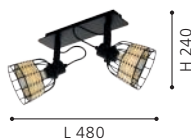

9 002759 433123

43325

43326

43325 ANWICK 1

spot; steel, black / rattan, natural
Spot; Stahl, schwarz / Rattan, natur
spot; acier, noir / rotin, nature

L 480, B 140, H 240

E27 2x 40W

9 002759 433253