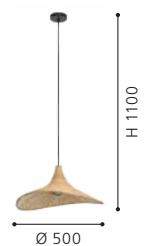

E27 1x 40W

9 002759 438715

43869 HAXEY

pendant light; steel, black / wood, natural
 Hängeleuchte; Stahl, schwarz / Holz, natur
 luminaire en suspension; acier, noir / bois, nature

H 1100, Ø 500

E27 1x 40W

9 002759 438692