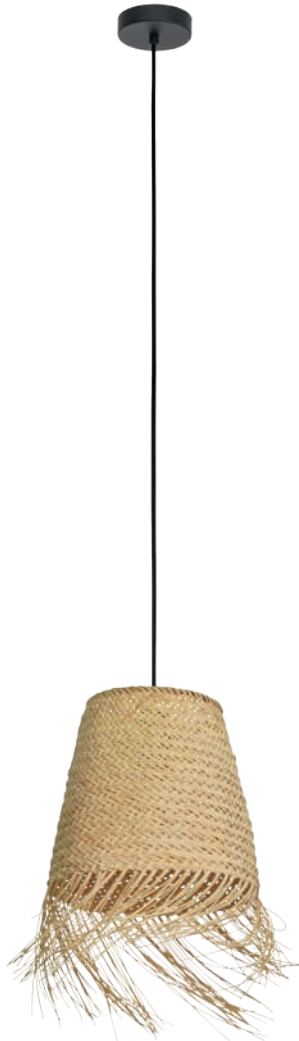

E27 1x 40W

9 002759 438654

43865

43113

43871

43869

43113 KIRKCOLM

pendant light; steel, satin nickel / wood, natural
 Hängeleuchte; Stahl, nickel-matt / Holz, natur
 luminaire en suspension; acier, nickel mat / bois, nature