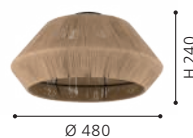

43785 ALDERNEY

pendant light; steel, black / textile thread, natural
Hängeleuchte; Stahl, schwarz / Textilfaden, natur
luminaire en suspension; acier, noir / fil textile, nature

H 1100, Ø 300

E27 1x 40W

9 002759 437855

43784 ALDERNEY

ceiling light; steel, black / textile thread, natural
Deckenleuchte; Stahl, schwarz / Textilfaden, natur
plafonnier; acier, noir / fil textile, nature

H 240, Ø 480

E27 1x 40W

9 002759 437848

43786 ALDERNEY

pendant light; steel, black / textile thread, natural
Hängeleuchte; Stahl, schwarz / Textilfaden, natur
luminaire en suspension; acier, noir / fil textile, nature

L 900, B 200, H 1100

E27 3x 40W

9 002759 437862