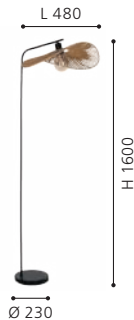

31966

31964

31965

31966 SIRUELA

floor light; steel, black / paper, natural
Stehleuchte; Stahl, schwarz / Papier, natur
lampadaire; acier, noir / papier, nature

L 480, B 560, H 1600, Base: Ø 230

E27

1x 42W

9 002759 319663

31964 SIRUELA

wall light; steel, black / paper, natural
Wandleuchte; Stahl, schwarz / Papier, natur
Applique; acier, noir / papier, nature

L 365, H 250, A 350

E27

1x 42W

9 002759 319649

31965 SIRUELA

table light; steel, black / paper, natural
Tischleuchte; Stahl, schwarz / Papier, natur
luminaire de table; acier, noir / papier, nature

L 320, B 365, H 465, Base: Ø 180

E27

1x 42W

9 002759 319656