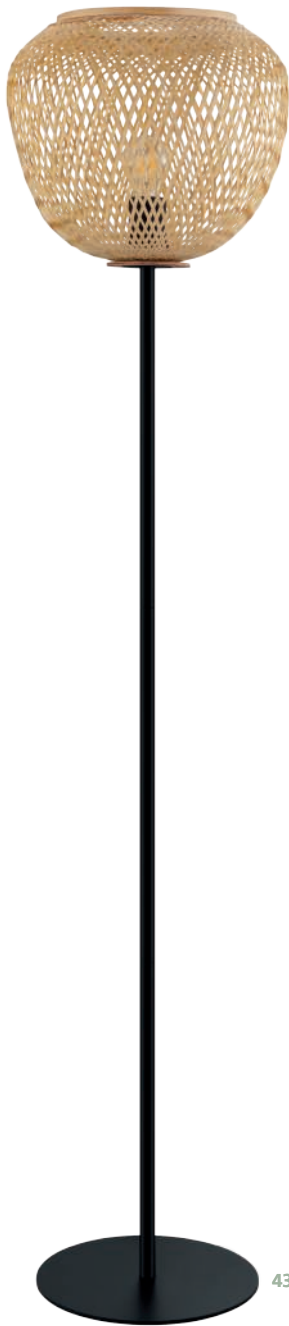

43262 DEMBLEBY

pendant light; steel, black / wood, natural
 Hängeleuchte; Stahl, schwarz / Holz, natur
 luminaire en suspension; acier, noir / bois, nature

L 900, B 200, H 1100

E27

3x 40W

9 002759 432621

43263 DEMBLEBY

table light; steel, black / wood, natural
 Tischleuchte; Stahl, schwarz / Holz, natur
 luminaire de table; acier, noir / bois, nature

H 250, Ø 200, Base: Ø 115

E27

1x 40W

9 002759 432638

43264

43261

43252

43264 DEMBLEBY

floor light; steel, black / wood, natural
 Stehleuchte; Stahl, schwarz / Holz, natur
 lampadaire; acier, noir / bois, nature

H 1500, Ø 320, Base: Ø 275

E27 1x 40W

Ø 320

H 1500

Ø 275

9 002759 432645