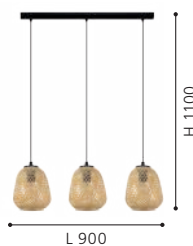

43262 DEMBLEBY

pendant light; steel, black / wood, natural
 Hängeleuchte; Stahl, schwarz / Holz, natur
 luminaire en suspension; acier, noir / bois, nature

L 900, B 200, H 1100

E27

3x 40W

9 002759 432621

43263 DEMBLEBY