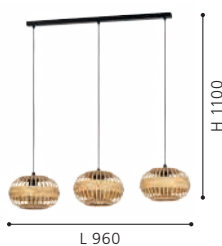

43863 AMSFIELD 1

pendant light; steel, black / wood, natural
Hängeleuchte; Stahl, schwarz / Holz, natur
luminaire en suspension; acier, noir / bois, nature

L 960, B 260, H 1100

E27 3x 40W

9 002759 438630