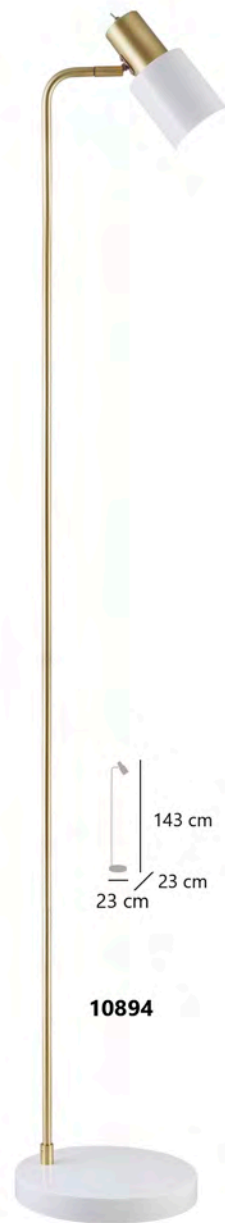

Orientable  
Adjustable  
Ajustavel

**ANTIA**

- 11162** 1 x GU-10 / 50W Max.
- 11164** 1 x GU-10 / 50W Max.
- 11338** 1 x GU-10 / 50W Max.

Metal - Iron - Ferro

On/Off

 **Orientable**  
Adjustable  
Ajustavel

**Triple interruptor**  
Triple ON/OFF Switch  
Triplo interruptor ON/OFF

**On/Off**

150 cm  
31 cm / 31 cm

**10913**

143 cm  
23 cm / 23 cm

**10894**

**MAENA**

**10894** 1 x E-14 / 40W Max.  
**10913** 3 x E-14 / 40W Max.

Latón/blanco - Brass/white - Latão/branco  
Metal - Iron - Ferro

 **Orientable**  
Adjustable  
Ajustavel

**On/Off**

**Triple interruptor**  
Triple ON/OFF Switch  
Triplo interruptor ON/OFF

143 cm  
23 cm / 23 cm

**10895**

150 cm  
31 cm / 31 cm

**10896**

**MAENA**

**10895** 1 x E-14 / 40W Max.  
**10896** 3 x E-14 / 40W Max.

Latón/negro - Brass/black - Latão/preto  
Metal - Iron - Ferro

10602

Cuero/opal blanco  
Antique brass/white  
Oxidado/branco