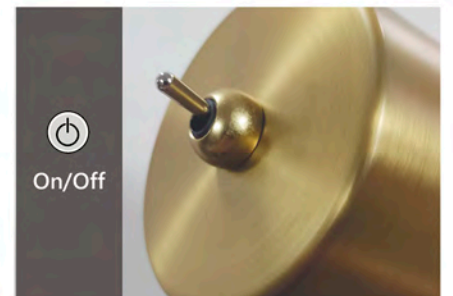

**11164**  
Níquel satinado  
Satin nickel  
Níquel escovado

**11162**  
Latón  
Brass  
Latão

On/Off

**LUMIERE**

- 10682** 1 x E-27 / 60W Max.
- 11165** 1 x E-27 / 60W Max.

Metal - Iron - Ferro

Orientable  
Adjustable  
Ajustavel

Orientable  
Adjustable  
Ajustavel

**ANTIA**

- 11162** 1 x GU-10 / 50W Max.
- 11164** 1 x GU-10 / 50W Max.
- 11338** 1 x GU-10 / 50W Max.

Metal - Iron - Ferro

On/Off

 **Orientable**  
Adjustable  
Ajustavel