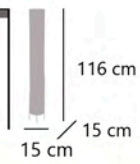

VIRGIL

- 11697 2 x E-27 / 60W Max.
- 11698 2 x E-27 / 60W Max.
- 11699 2 x E-27 / 60W Max.

Tela/Metal - Iron/tela - Ferro/tela