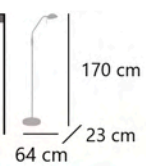

MODOS

10208 1 x E-14 / 40W Max.
10602 1 x E-14 / 40W Max.

Metal/cristal - Iron/glass - Ferro/vidro

Orientable
Adjustable
Ajustavel