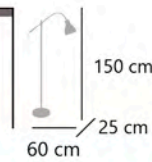

Níquel satinado - Satin nickel - Níquel escovado  
Metal - Iron - Ferro

Orientable  
Adjustable  
Ajústavel

10935

**FALÓN**

10935 1 x E-27 / 60W Max.

Cromo/plata - Chrome/silver - Cromo/prata  
Metal - Iron - Ferro