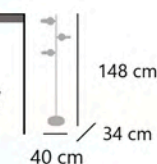

ARIANNA

60423 3 x G-9 / 28W Max.

Negro/oro/opal - Black/gold/opal - Preto/ouro/opal
Metal/cristal - Iron/glass - Ferro/vidro

10932

KENDI

10932 1 x E-27 / 60W Max.

Negro - Black - Preto
Metal - Iron - Ferro