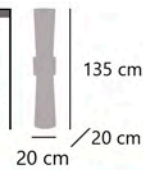

11785 1 x E-27 / 60W Max.

Madera/lino tostado - Wood/toasted linen - Madeira/linho torrado  
Metal/tela - Iron/fabric - Ferro/tela

**VIRGIL**

- 11697 2 x E-27 / 60W Max.
- 11698 2 x E-27 / 60W Max.
- 11699 2 x E-27 / 60W Max.

Tela/Metal - Iron/tela - Ferro/tela

11511

**PARNASO**

11511 2 x E-27 / 60W Max.

Beig/marrón/negro - Beige/brown/black - Bege/castanho/preto  
Metal/tela - Iron/fabric - Ferro/tela

  
Orientable  
Adjustable  
Ajustavel