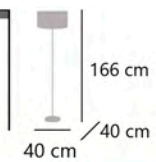

DAFNE

11188 1 x E-27 / 60W Max.
11190 1 x E-27 / 60W Max.

Metal/tela - Iron/fabric - Ferro/tela