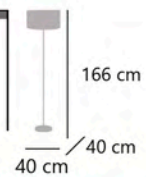

### LARINO

- 11796 1 x E-27 / 60W Max.
- 11797 1 x E-27 / 60W Max.
- 11798 1 x E-27 / 60W Max.

Metal/tela - Iron/fabric - Ferro/tela