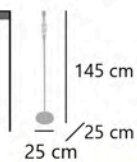

10898

10899

Cromo
Chrome
Cromo

Cuero
Antique brass
Oxidado

VERSALLES

10898 1 x E-27 / 60W Max.
10899 1 x E-27 / 60W Max.

Meta - Iron - Ferro