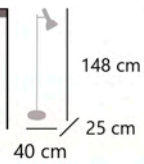

**11164**  
Níquel satinado  
Satin nickel  
Níquel escovado

**11162**  
Latón  
Brass  
Latão

On/Off

**LUMIERE**

- 10682** 1 x E-27 / 60W Max.
- 11165** 1 x E-27 / 60W Max.

Metal - Iron - Ferro

Orientable  
Adjustable  
Ajustavel