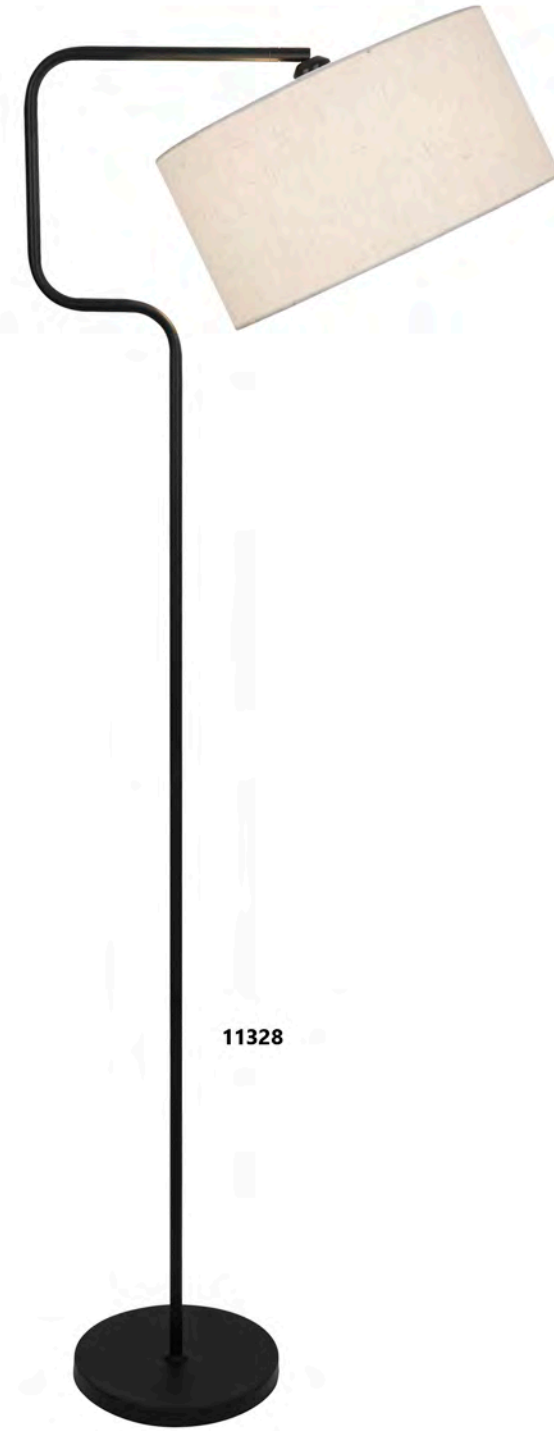

# PIES DE SALÓN

FLOOR LAMPS - PE ALTOS

11778

**KILIAN**

11778 2 x E-27 / 60W Max.

Blanco/gris - White/grey - Branco/cinza  
Metal/tela - Iron/fabric - Ferro/tela

11785

**AOSTA**

11785 1 x E-27 / 60W Max.

Madera/lino tostado - Wood/toasted linen - Madeira/linho torrado  
Metal/tela - Iron/fabric - Ferro/tela

**VIRGIL**

- 11697 2 x E-27 / 60W Max.
- 11698 2 x E-27 / 60W Max.
- 11699 2 x E-27 / 60W Max.

Tela/Metal - Iron/tela - Ferro/tela

11511

**PARNASO**

11511 2 x E-27 / 60W Max.

Beig/marrón/negro - Beige/brown/black - Bege/castanho/preto  
Metal/tela - Iron/fabric - Ferro/tela

  
Orientable  
Adjustable  
Ajustavel

11328

Negro/beig  
Black/beige  
Preto/bege

11623

Latón/beig  
Brass/beige  
Latão/bege

**OLFO**

11623 1 x E-27 / 60W Max.  
11328 1 x E-27 / 60W Max.

Metal/tela - Iron/fabric - Ferro/tela

**TALBOT**