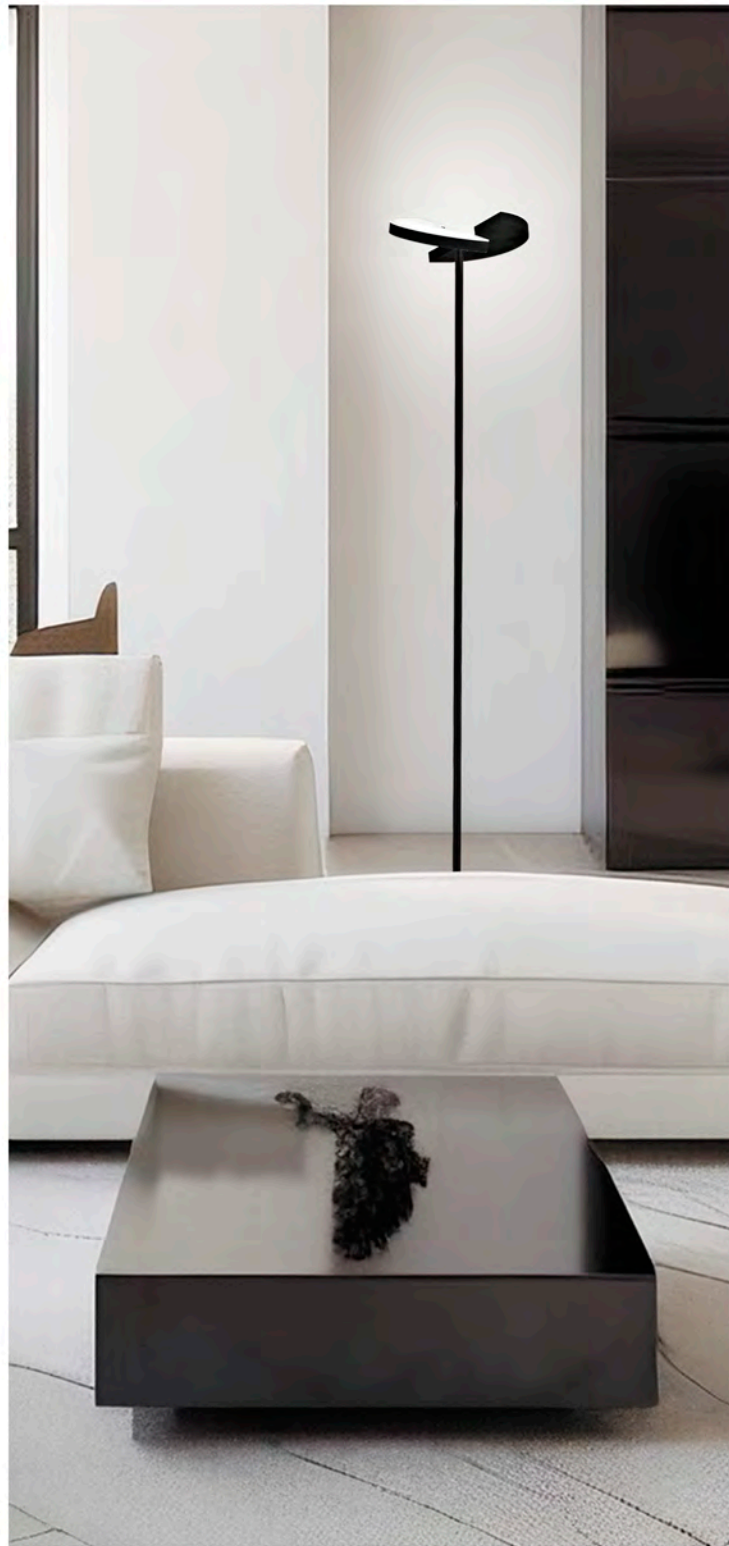

Regulador de intensidad
Dimmer
Regulador de intensidade

Orientable
Adjustable
Ajustavel

PETRO

11332 LED 18W / 1200LM 4000K

Negro - Black - Preto
Metal/acrílico - Iron/acrylic - Ferro/acrilico

Regulador de intensidad
Dimmer
Regulador de intensidade

Orientable
Adjustable
Ajustavel

Interruptor táctil
Touch switch
Interruptor tátil

Doble interruptor
Double ON/OFF Switch
Duplo interruptor ON/OFF

ELTON

11331 LED 25+5W/2000+300LM / 4000k

Negro - Black - Preto
Metal/cristal - Iron/glass - Ferro/vidro