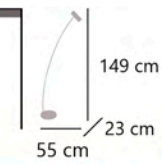

ANTIA

- **11162** 1 x GU-10 / 50W Max.
- **11164** 1 x GU-10 / 50W Max.
- **11338** 1 x GU-10 / 50W Max.

Metal - Iron - Ferro

On/Off