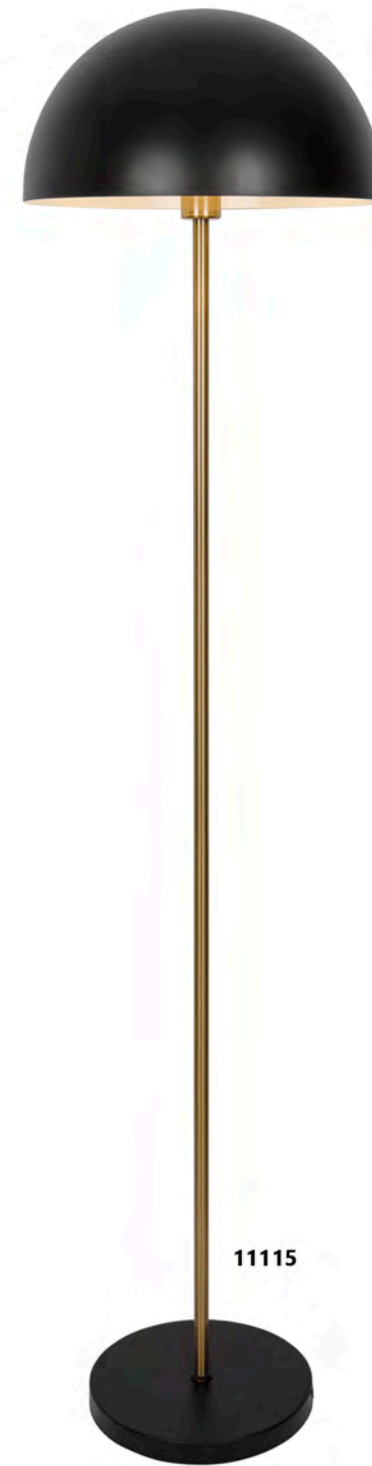

11115

MARNAU

11115 1 x E-27 / 60W Max.

Negro/latón - Black/brass - Preto/latão
Metal - Iron - Ferro

SEBASTIEN

11395 4 x E-14 / 40W Max.
11407 4 x E-14 / 40W Max.

Metal/tela - Iron/fabric - Ferro/tela