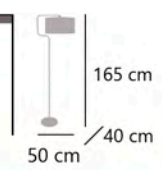

OLFO

11623 1 x E-27 / 60W Max.
11328 1 x E-27 / 60W Max.

Metal/tela - Iron/fabric - Ferro/tela