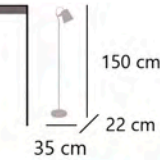

Orientable
Adjustable
Ajústavel

10892

BAPTISTE

10892 2 x GU-10 / 50W Max.

Níquel satinado - Satin nickel - Níquel escovado
Metal - Iron - Ferro

Orientable
Adjustable
Ajústavel

10935

FALÓN

10935 1 x E-27 / 60W Max.

Cromo/plata - Chrome/silver - Cromo/prata
Metal - Iron - Ferro

Orientable
Adjustable
Ajústavel

Cromo/plata
Chrome/silver
Cromo/prata

10938

Negro/latón
Black/brass
Preto/latao

10939

LUPEN

10937 1 x E-27 / 60W Max.

10938 1 x E-27 / 60W Max.

10939 1 x E-27 / 60W Max.

Metal - Iron - Ferro

Blanco/latón
White/brass
Branco/latão

10937