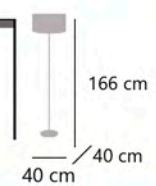

LARINO

- 11799 1 x E-27 / 60W Max.

Metal/tela - Iron/fabric - Ferro/tela