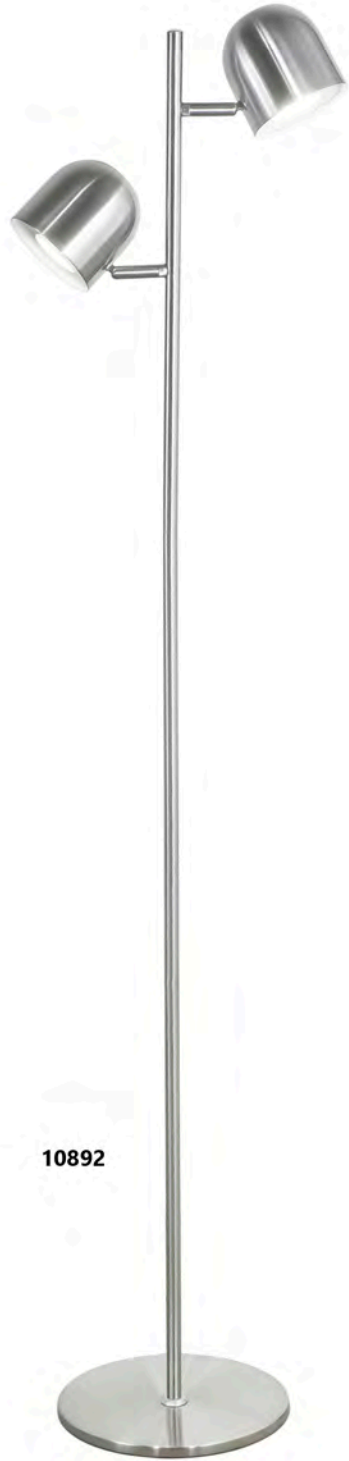

### NAO

10304 LED 5W / 500LM 4000K  
10305 LED 5W / 500LM 4000K

Metal - Iron - Ferro

  
Orientable  
Adjustable  
Ajustavel

Orientable  
Adjustable  
Ajústavel

10892

**BAPTISTE**

10892 2 x GU-10 / 50W Max.

Níquel satinado - Satin nickel - Níquel escovado  
Metal - Iron - Ferro

Orientable  
Adjustable  
Ajústavel

10935

**FALÓN**

10935 1 x E-27 / 60W Max.

Cromo/plata - Chrome/silver - Cromo/prata  
Metal - Iron - Ferro