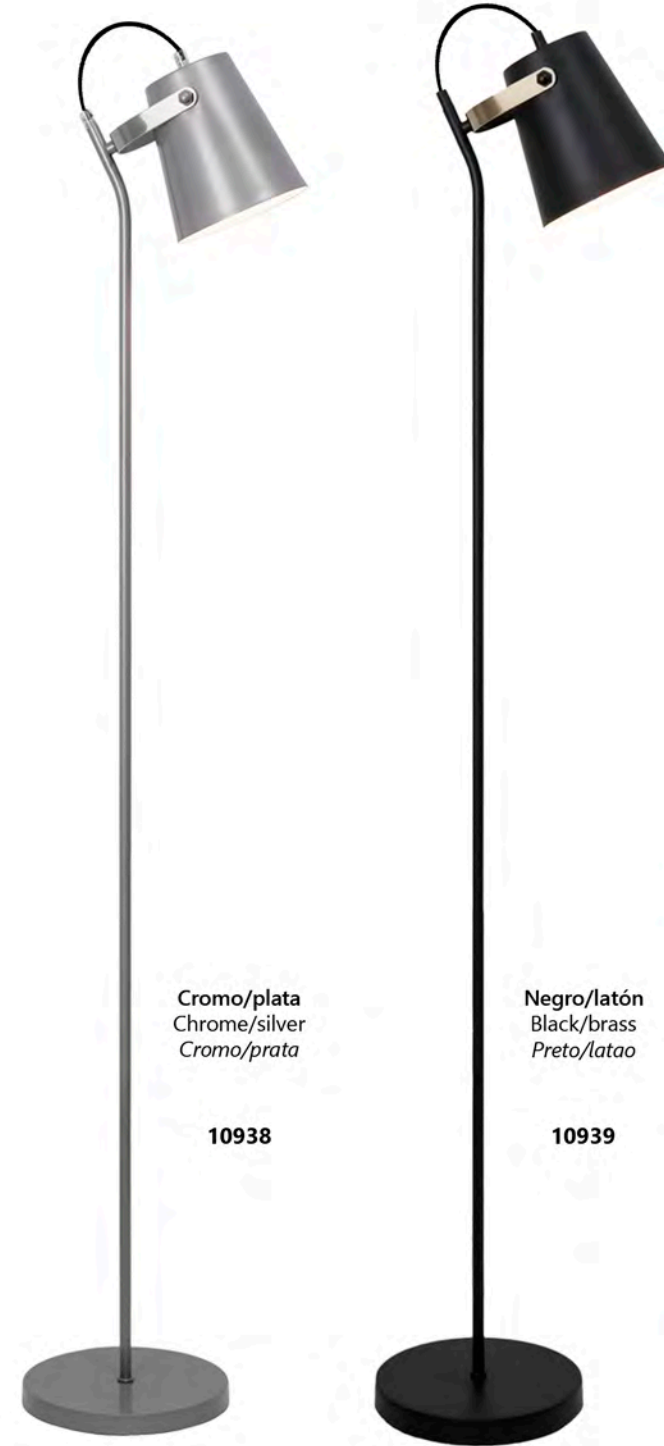

### NAO

10304 LED 5W / 500LM 4000K  
10305 LED 5W / 500LM 4000K

Metal - Iron - Ferro

  
Orientable  
Adjustable  
Ajustavel

Orientable  
Adjustable  
Ajústavel

10892

**BAPTISTE**

10892 2 x GU-10 / 50W Max.

Níquel satinado - Satin nickel - Níquel escovado  
Metal - Iron - Ferro

Orientable  
Adjustable  
Ajústavel

10935

**FALÓN**

10935 1 x E-27 / 60W Max.

Cromo/plata - Chrome/silver - Cromo/prata  
Metal - Iron - Ferro

Orientable  
Adjustable  
Ajústavel

Cromo/plata  
Chrome/silver  
Cromo/prata

10938

Negro/latón  
Black/brass  
Preto/latao

10939

**LUPEN**

10937 1 x E-27 / 60W Max.

10938 1 x E-27 / 60W Max.

10939 1 x E-27 / 60W Max.

Metal - Iron - Ferro

Blanco/latón  
White/brass  
Branco/latão

10937

11382

Negro/opal - Black/opal- preto/opal

11383

Latón/opal - Brass/opal - Latão/opal