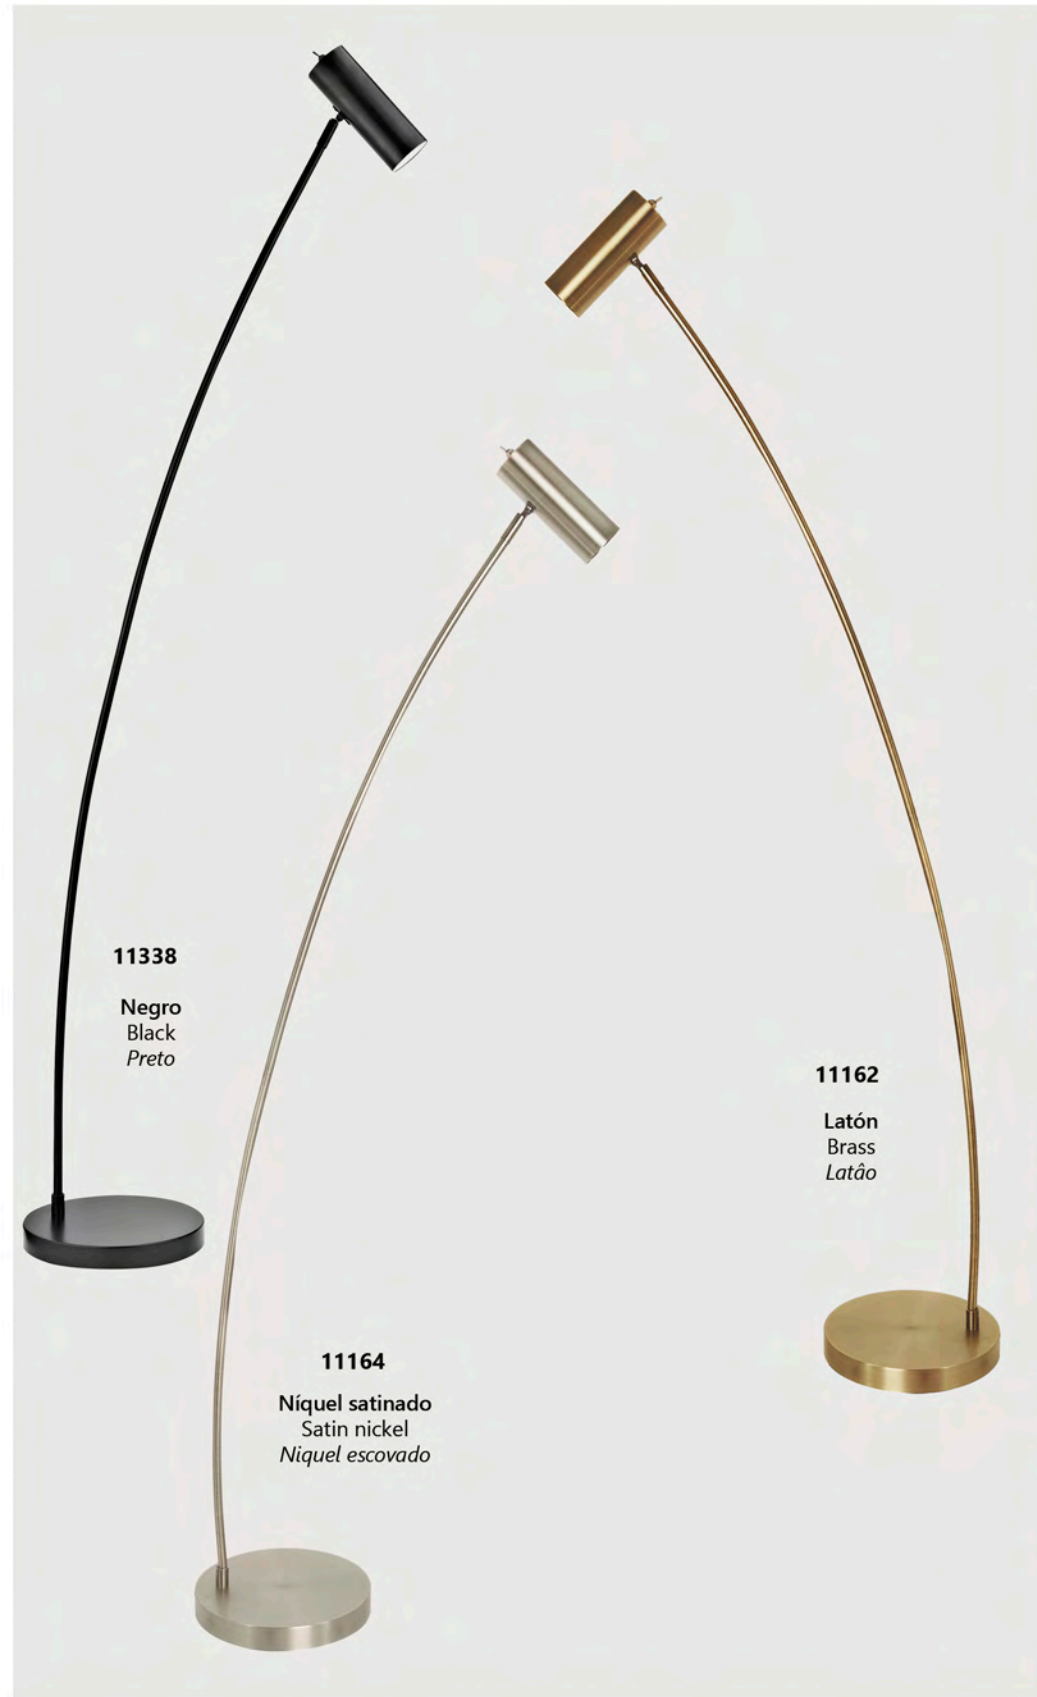

### ELAZ

11608 LED 18W (3 x 6W) 1440LM 4000K

Negro - Black - Preto  
Metal/acrílico - Iron/acrylic - Ferro/acrilico

**11165**  
Negro  
Black  
Preto

**10682**  
Cuero  
Antique Brass  
Oxidado

**11338**  
Negro  
Black  
Preto

**11164**  
Níquel satinado  
Satin nickel  
Níquel escovado

**11162**  
Latón  
Brass  
Latão

On/Off

**LUMIERE**

- 10682** 1 x E-27 / 60W Max.
- 11165** 1 x E-27 / 60W Max.

Metal - Iron - Ferro

Orientable  
Adjustable  
Ajustavel

Orientable  
Adjustable  
Ajustavel

**ANTIA**

- 11162** 1 x GU-10 / 50W Max.
- 11164** 1 x GU-10 / 50W Max.
- 11338** 1 x GU-10 / 50W Max.

Metal - Iron - Ferro

On/Off

 **Orientable**  
Adjustable  
Ajustavel