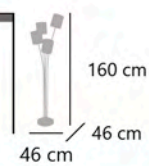

SEBASTIEN

11395 4 x E-14 / 40W Max.
11407 4 x E-14 / 40W Max.

Metal/tela - Iron/fabric - Ferro/tela