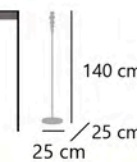

MARTIN

11112 1 x E-27 / 60W Max.

Negro - Black - Preto
Meta - Iron - Ferro