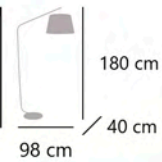

- 11329** 1 x E-27 / 60W Max.
- 11330** 1 x E-27 / 60W Max.
- 11609** 1 x E-27 / 60W Max.
- 11654** 1 x E-27 / 60W Max.

Metal/tela - Iron/fabric - Ferro/tela

11392

Altura regulable  
Adjustable height  
Altura ajustável