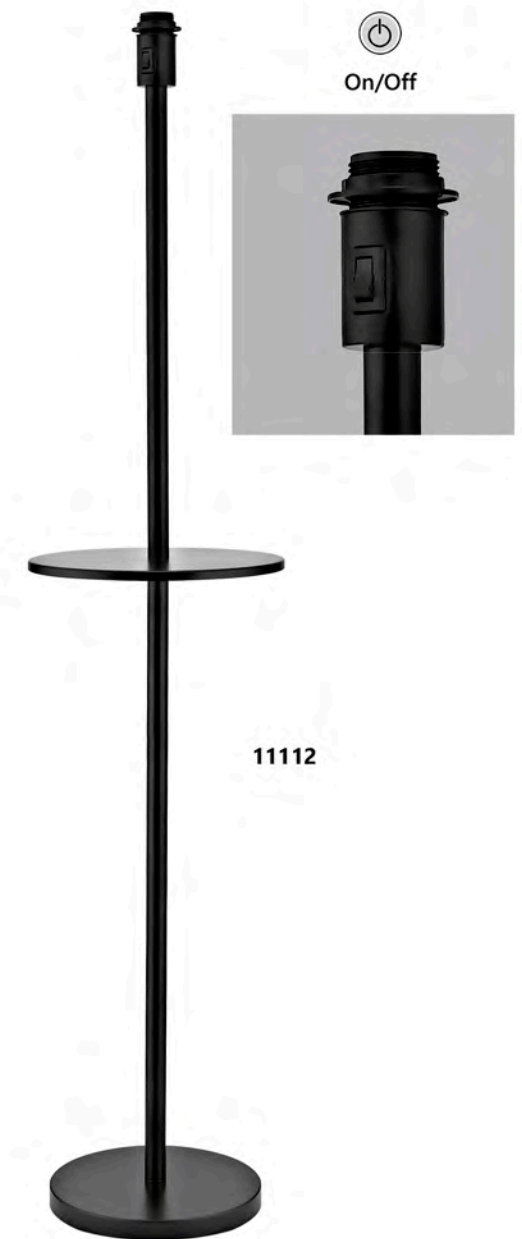

Cromo  
Chrome  
Cromo

Cuero  
Antique brass  
Oxidado

Cromo  
Chrome  
Cromo

Cuero  
Antique brass  
Oxidado

**DEVON**

10926 1 x E-27 / 60W Max.  
10927 1 x E-27 / 60W Max.

Metal - Iron - Ferro

**BOND**

10928 1 x E-27 / 60W Max.  
10929 1 x E-27 / 60W Max.

Metal - Iron - Ferro

10898

10899

Cromo  
Chrome  
Cromo

Cuero  
Antique brass  
Oxidado

**VERSALLES**

10898 1 x E-27 / 60W Max.  
10899 1 x E-27 / 60W Max.

Meta - Iron - Ferro

**MARTIN**

11112 1 x E-27 / 60W Max.

Negro - Black - Preto  
Meta - Iron - Ferro

11112

On/Off