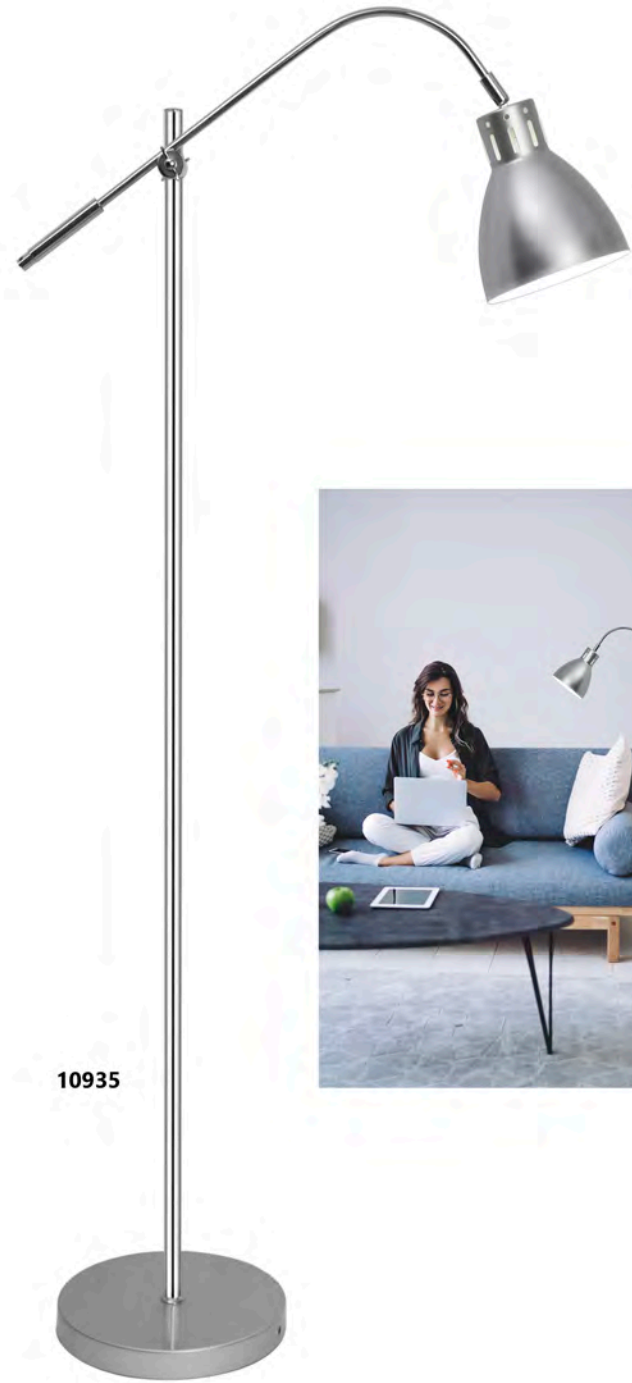

### NAO

10304 LED 5W / 500LM 4000K  
10305 LED 5W / 500LM 4000K

Metal - Iron - Ferro

  
Orientable  
Adjustable  
Ajustavel

Orientable  
Adjustable  
Ajústavel

10892

**BAPTISTE**

10892 2 x GU-10 / 50W Max.

Níquel satinado - Satin nickel - Níquel escovado  
Metal - Iron - Ferro

Orientable  
Adjustable  
Ajústavel

10935

**FALÓN**

10935 1 x E-27 / 60W Max.

Cromo/plata - Chrome/silver - Cromo/prata  
Metal - Iron - Ferro