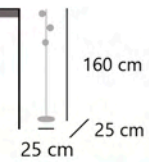

RIVER

- 11382 3 x G-9 / 28W Max.
- 11383 3 x G-9 / 28W Max.

Metal/cristal - Iron/glass - Ferro/vidro