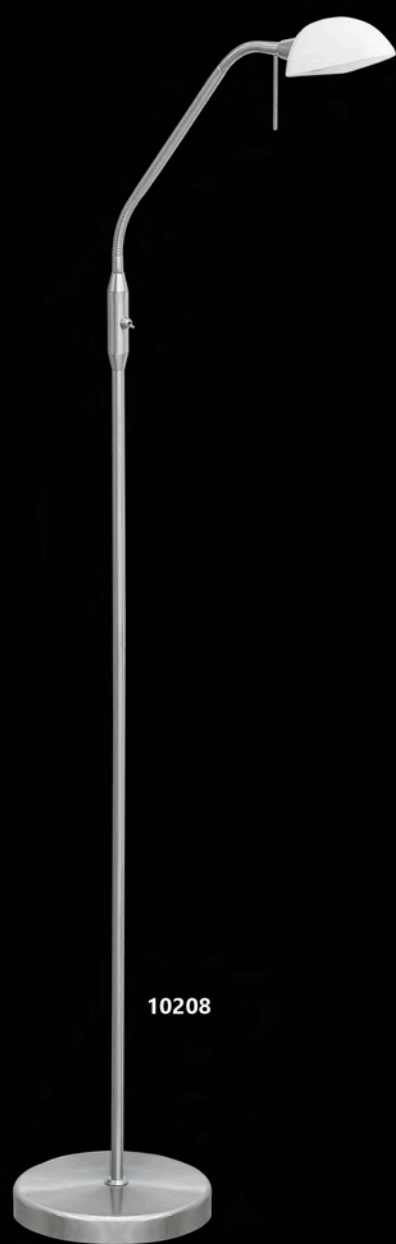

**10895**

150 cm  
31 cm / 31 cm

**10896**

**MAENA**

**10895** 1 x E-14 / 40W Max.  
**10896** 3 x E-14 / 40W Max.

Latón/negro - Brass/black - Latão/preto  
Metal - Iron - Ferro

10602

Cuero/opal blanco  
Antique brass/white  
Oxidado/branco