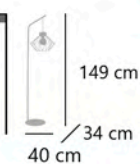

ANTIBES

10832 1 x E-27 / 60W Max.

Negro/roble - Black/oak - Preto/carvalho
Metal - Iron - Ferro

BERTA

11809 1 x E-27 / 60W Max.

Metal/tela - Iron/fabric - Ferro/tela