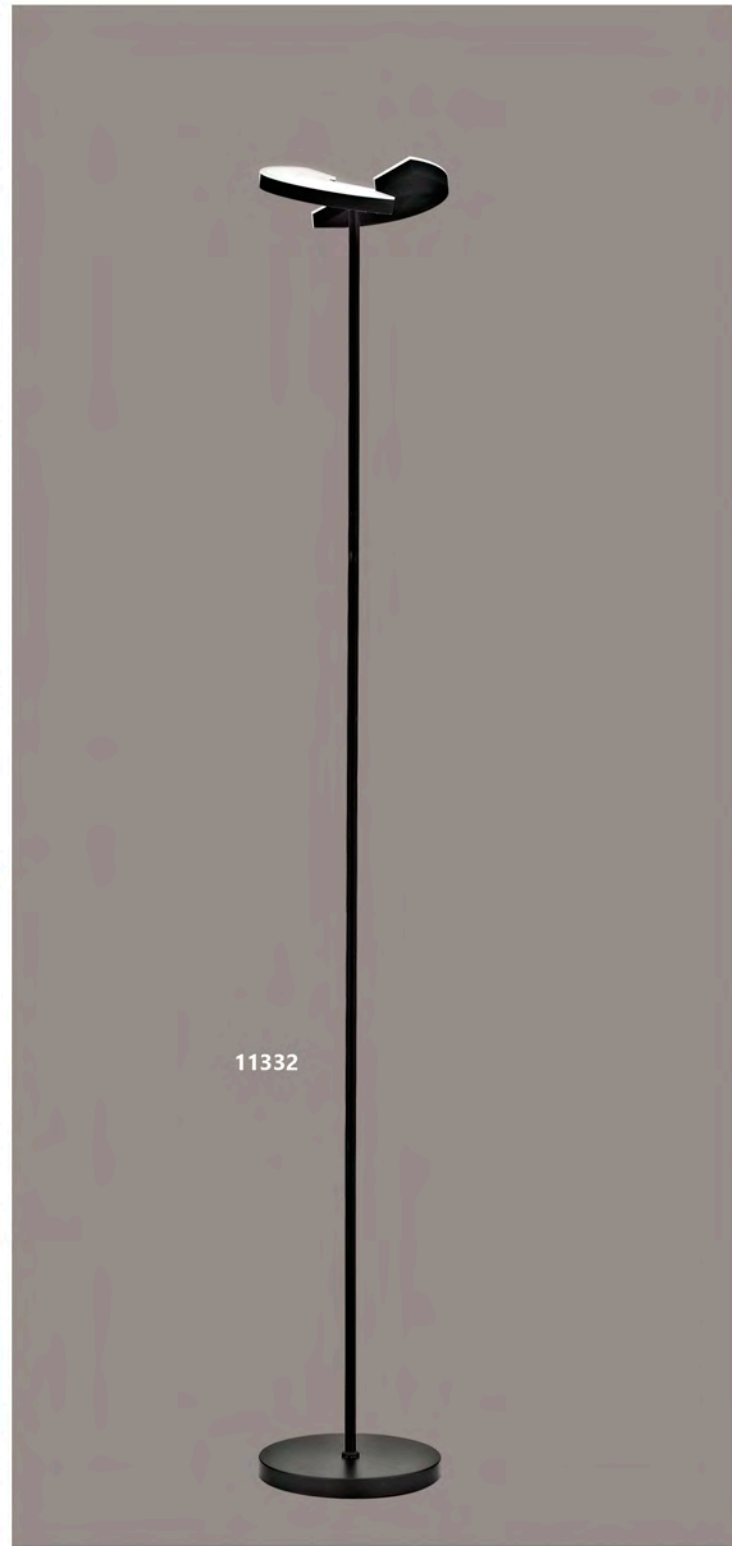

Regulador de intensidad
Dimmer
Regulador de intensidade

Orientable
Adjustable
Ajustavel

PETRO

11332 LED 18W / 1200LM 4000K

Negro - Black - Preto
Metal/acrílico - Iron/acrylic - Ferro/acrilico

Regulador de intensidad
Dimmer
Regulador de intensidade

Orientable
Adjustable
Ajustavel

Interruptor táctil
Touch switch
Interruptor tátil

Doble interruptor
Double ON/OFF Switch
Duplo interruptor ON/OFF

ELTON

11331 LED 25+5W/2000+300LM / 4000k

Negro - Black - Preto
Metal/cristal - Iron/glass - Ferro/vidro