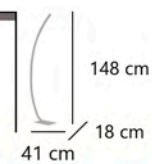

11608

Interrupor táctil
Touch switch
Interrupor tátil

Regulador de intensidad
Dimmer
Regulador de intensidad