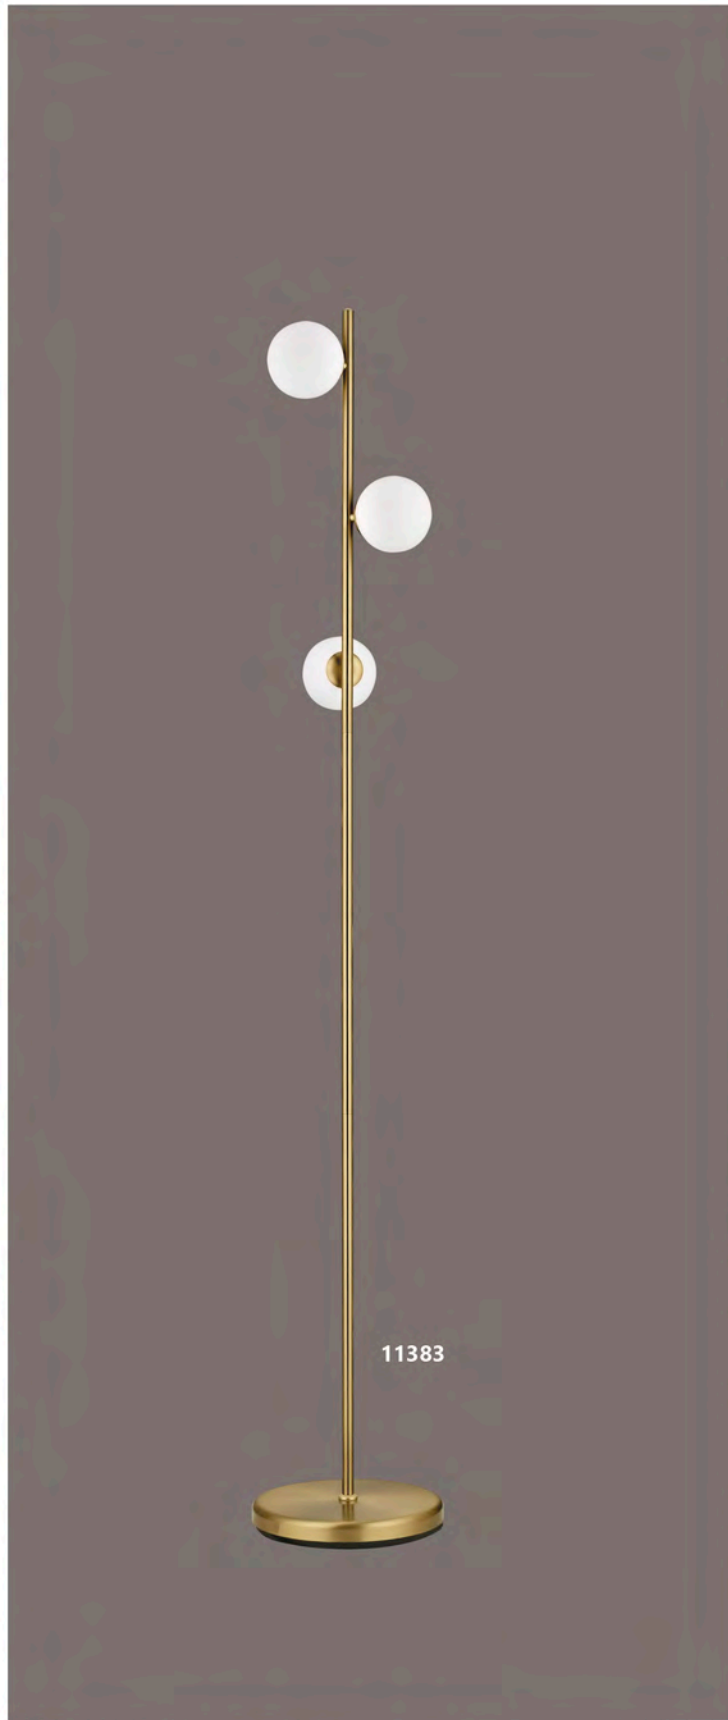

Níquel satinado - Satin nickel - Níquel escovado  
Metal - Iron - Ferro

Orientable  
Adjustable  
Ajústavel

10935

**FALÓN**

10935 1 x E-27 / 60W Max.

Cromo/plata - Chrome/silver - Cromo/prata  
Metal - Iron - Ferro

Orientable  
Adjustable  
Ajústavel

Cromo/plata  
Chrome/silver  
Cromo/prata

10938

Negro/latón  
Black/brass  
Preto/latao

10939

**LUPEN**

10937 1 x E-27 / 60W Max.

10938 1 x E-27 / 60W Max.

10939 1 x E-27 / 60W Max.

Metal - Iron - Ferro

Blanco/latón  
White/brass  
Branco/latão

10937

11382

Negro/opal - Black/opal- preto/opal

11383

Latón/opal - Brass/opal - Latão/opal