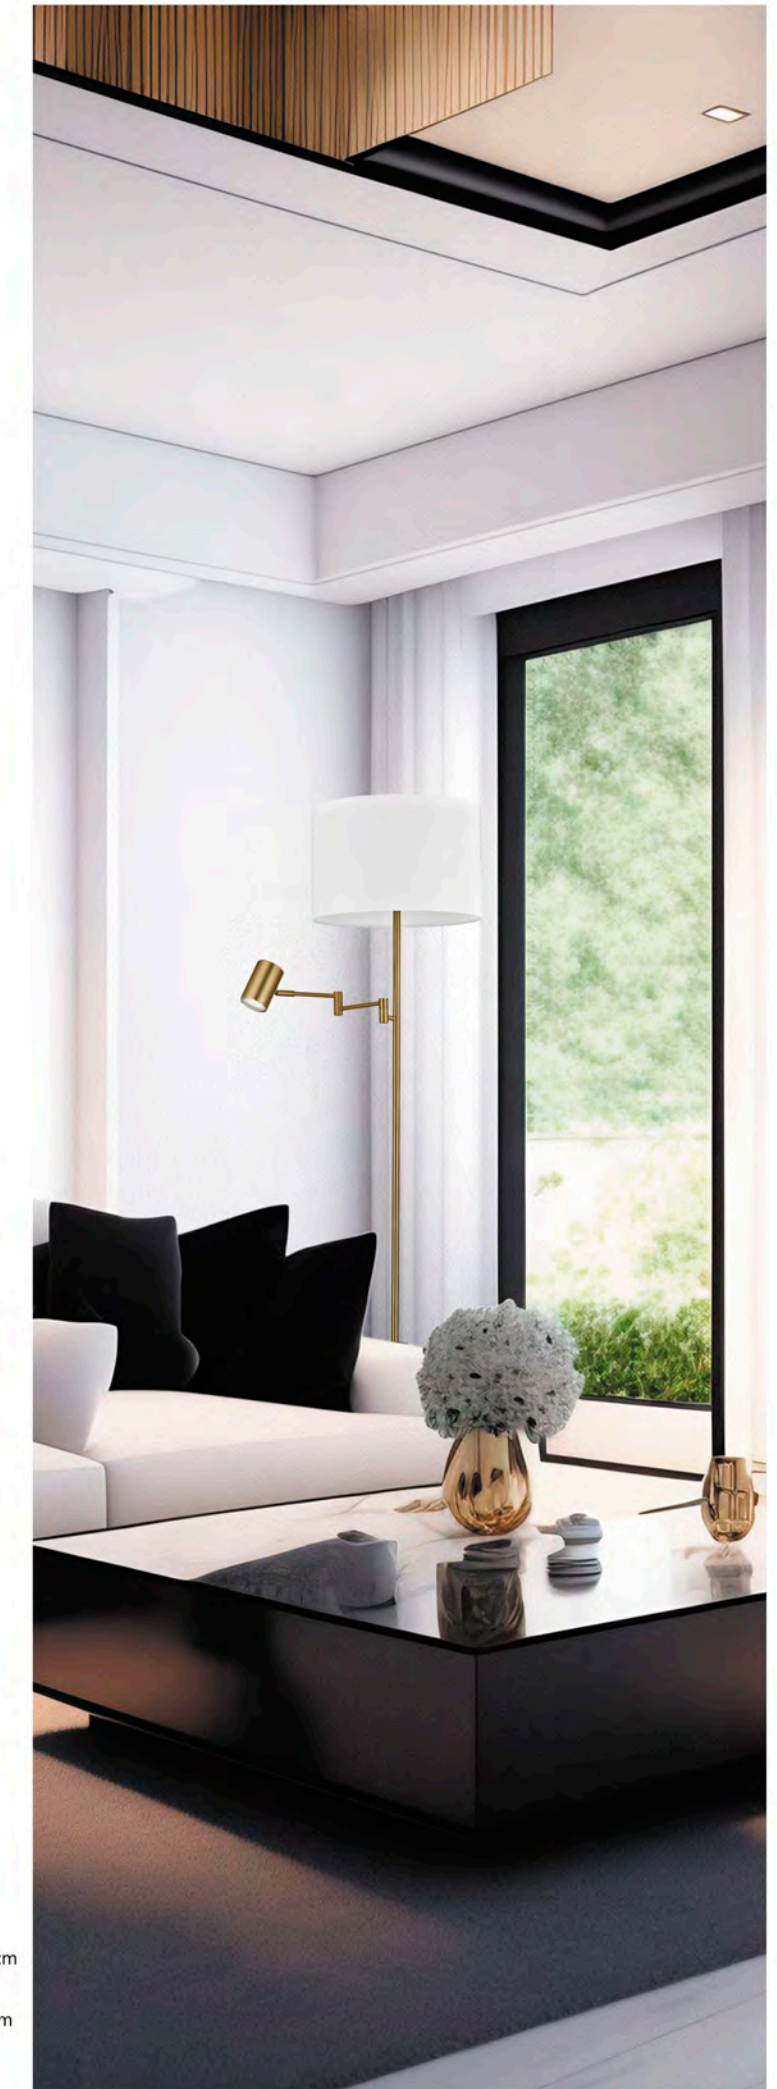

11392

Altura regulable
Adjustable height
Altura ajustável

KENDAL

11392 1 x E-27 / 60W Max.

Negro/latón/beig - Black/brass/beige - Preto/latão/bege
Metal/tela - Iron/fabric - Ferro/tela

11384

Doble interruptor
Double ON/OFF Switch
Duplo interruptor ON/OFF

Orientable
Adjustable
Ajustável

BARACK

11384 1x E-27+1x GU-10 / 60W+50W Max.

Latón/blanco - Brass/white - Latão/branco
Metal/tela - Iron/fabric - Ferro/tela