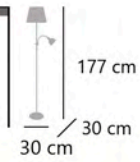

Blanco/plata  
White/silver  
Branco/prata

**SISTO**

- 11620** 1 x E-27 60W Max.+ 1 E-14 40W Max.
- 11621** 1 x E-27 60W Max.+ 1 E-14 40W Max.
- 11622** 1 x E-27 60W Max.+ 1 E-14 40W Max.

Metal/tela - Iron/fabric - Ferro/tela