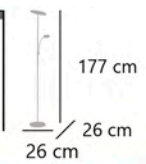

ELTON

11331 LED 25+5W/2000+300LM / 4000k

Negro - Black - Preto
Metal/cristal - Iron/glass - Ferro/vidro