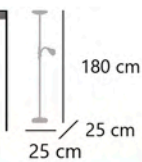

ATOS

11611 18W / 1400LM / 4000K + 1x E-14

Cuero / Antique brass / Oxidado
Metal/cristal - Iron/glass - Ferro/vidro