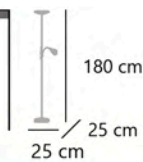

ATOS

11610 18W / 1400LM / 4000K + 1x E-14

Níquel satinado / Satin nickel / Níquel escovado
Metal/cristal - Iron/glass - Ferro/vidro