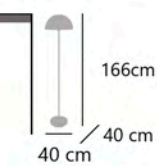

11395

Níquel satinado/blanco
Satin nickel/white
Níquel escovado/branco

11407

Níquel satinado/gris/negro
Satin nickel/grey/black
Níquel escovado/cinza/preto

11115

MARNAU

11115 1 x E-27 / 60W Max.

Negro/latón - Black/brass - Preto/latão
Metal - Iron - Ferro

SEBASTIEN

11395 4 x E-14 / 40W Max.
11407 4 x E-14 / 40W Max.

Metal/tela - Iron/fabric - Ferro/tela