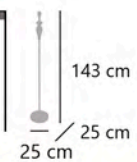

BOND

10928 1 x E-27 / 60W Max.
10929 1 x E-27 / 60W Max.

Metal - Iron - Ferro