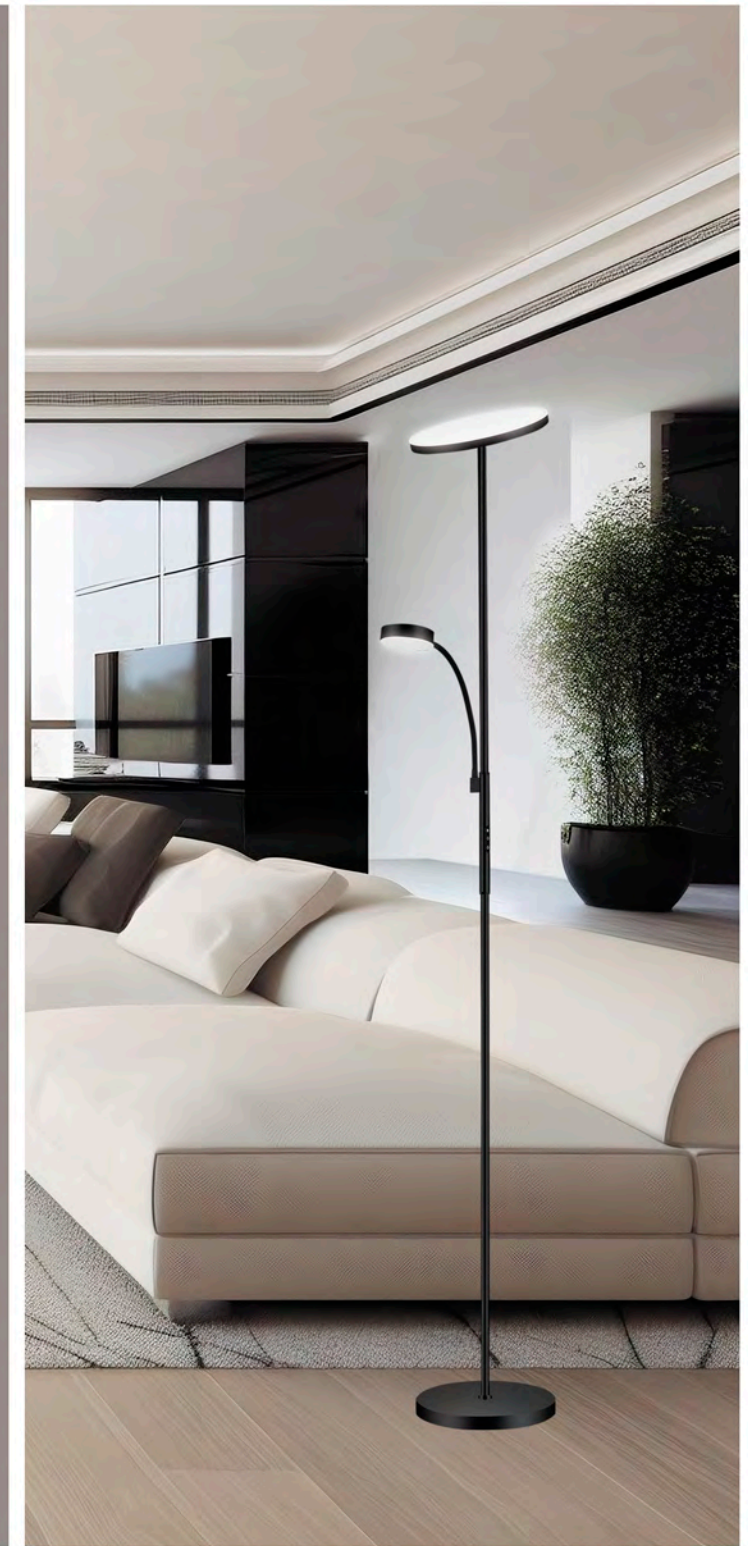

Regulador de intensidad
Dimmer
Regulador de intensidade

Orientable
Adjustable
Ajustavel

PETRO

11332 LED 18W / 1200LM 4000K

Negro - Black - Preto
Metal/acrílico - Iron/acrylic - Ferro/acrilico

Regulador de intensidad
Dimmer
Regulador de intensidade

Orientable
Adjustable
Ajustavel

Interruptor táctil
Touch switch
Interruptor tátil

Doble interruptor
Double ON/OFF Switch
Duplo interruptor ON/OFF

ELTON

11331 LED 25+5W/2000+300LM / 4000k

Negro - Black - Preto
Metal/cristal - Iron/glass - Ferro/vidro