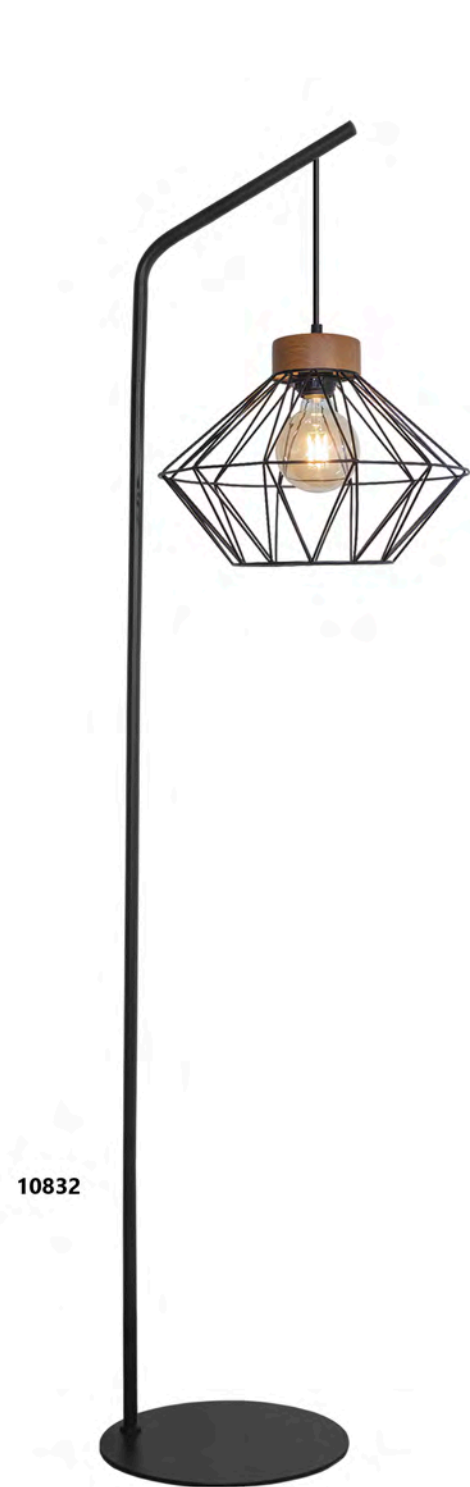

10832

11809

Negro/roble/marrón
Black/oak/brown
Preto/carvalho/castanho

ANTIBES

10832 1 x E-27 / 60W Max.

Negro/roble - Black/oak - Preto/carvalho
Metal - Iron - Ferro

BERTA

11809 1 x E-27 / 60W Max.

Metal/tela - Iron/fabric - Ferro/tela

60423

ARIANNA

60423 3 x G-9 / 28W Max.

Negro/oro/opal - Black/gold/opal - Preto/ouro/opal
Metal/cristal - Iron/glass - Ferro/vidro

10932

KENDI

10932 1 x E-27 / 60W Max.

Negro - Black - Preto
Metal - Iron - Ferro