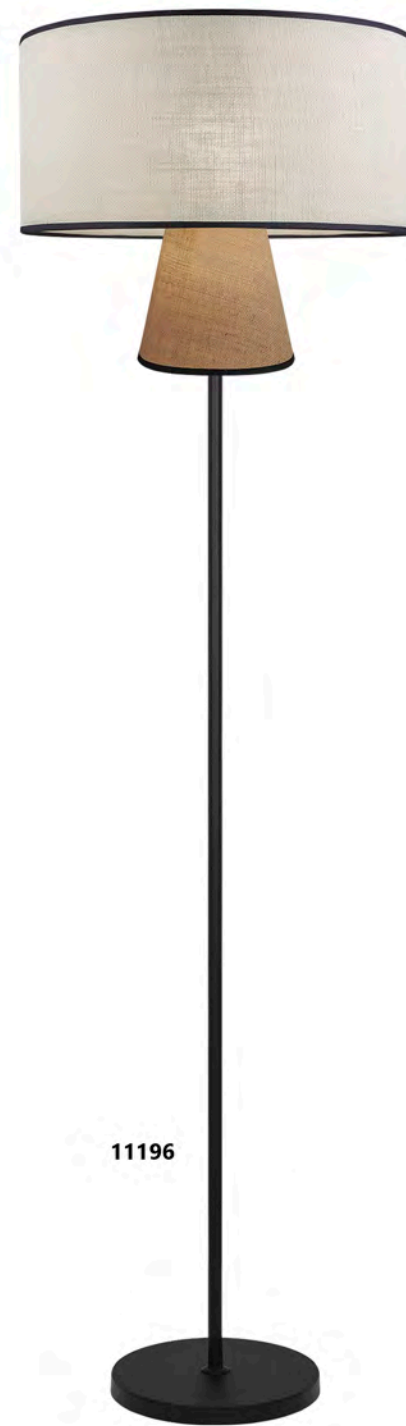

# PIES DE SALÓN

FLOOR LAMPS - PE ALTOS

11778

**KILIAN**

11778 2 x E-27 / 60W Max.

Blanco/gris - White/grey - Branco/cinza  
Metal/tela - Iron/fabric - Ferro/tela

11785

**AOSTA**

### MARNAU

11115 1 x E-27 / 60W Max.

Negro/latón - Black/brass - Preto/latão  
Metal - Iron - Ferro

### LARINO

- 11796 1 x E-27 / 60W Max.
- 11797 1 x E-27 / 60W Max.
- 11798 1 x E-27 / 60W Max.

Metal/tela - Iron/fabric - Ferro/tela

### LARINO

- 11799 1 x E-27 / 60W Max.

Metal/tela - Iron/fabric - Ferro/tela

11188

Beig/negro  
Beige/black  
Bege/preto

11190

Marrón/negro  
Brown/Black  
Castanho/Preto

11196