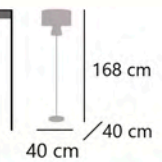

SELMA

11196 1 x E-27 / 60W Max.

Metal/tela - Iron/fabric - Ferro/tela