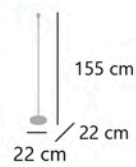

### TRAVIS

- 11012 1 x E-27 / 60W Max.
- 11013 1 x E-27 / 60W Max.
- 11014 1 x E-27 / 60W Max.
- 11015 1 x E-27 / 60W Max.

Metal - Metal - Metal

10167

22786

22905

Blanco  
White  
Branco

  
Orientable  
Adjustable  
Ajustavel