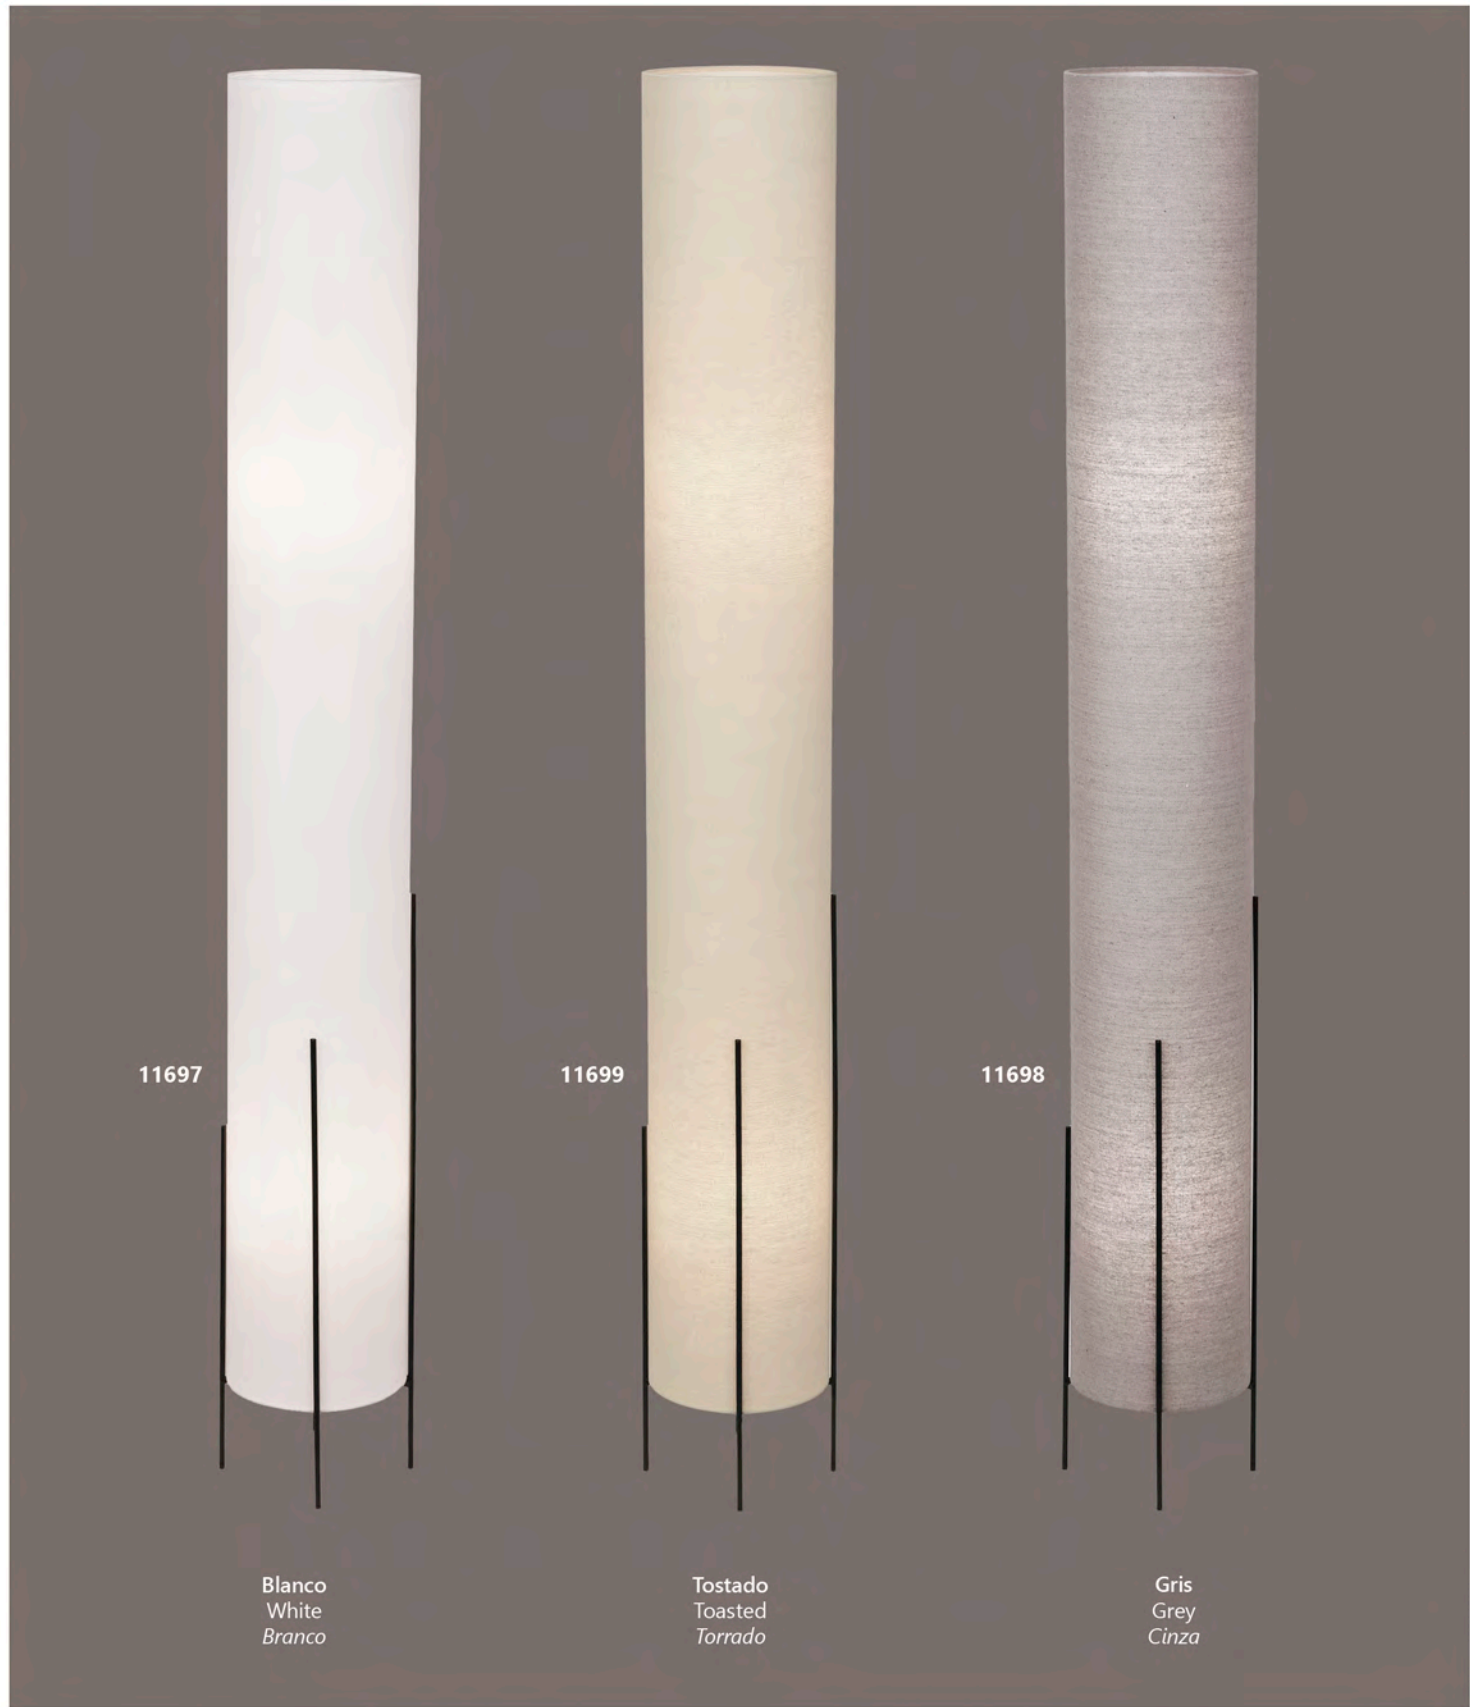

VIRGIL

- 11697 2 x E-27 / 60W Max.
- 11698 2 x E-27 / 60W Max.
- 11699 2 x E-27 / 60W Max.

Tela/Metal - Iron/tela - Ferro/tela