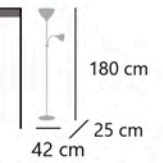

11014

11015

11012

11013

Cuero
Antique brass
Oxidado

Níquel satinado
Satin nickel
Níquel escovado

Blanco
White
Branco

Negro
Negro
Negro

TRAVIS

- 11012 1 x E-27 / 60W Max.
- 11013 1 x E-27 / 60W Max.
- 11014 1 x E-27 / 60W Max.
- 11015 1 x E-27 / 60W Max.

Metal - Metal - Metal

10167

22786

22905

Blanco
White
Branco

Orientable
Adjustable
Ajustavel

Plata/blanco
Silver/white
Prata/branco

Negro/blanco
Black/white
Preto/branco

KOPEN

- 10167 1 x E-27 60W Max.+ 1 E-14 40W Max.
- 22786 1 x E-27 60W Max.+ 1 E-14 40W Max.
- 22905 1 x E-27 60W Max.+ 1 E-14 40W Max.

Metal/acrílico - Iron/acrylic - Ferro/acrilico