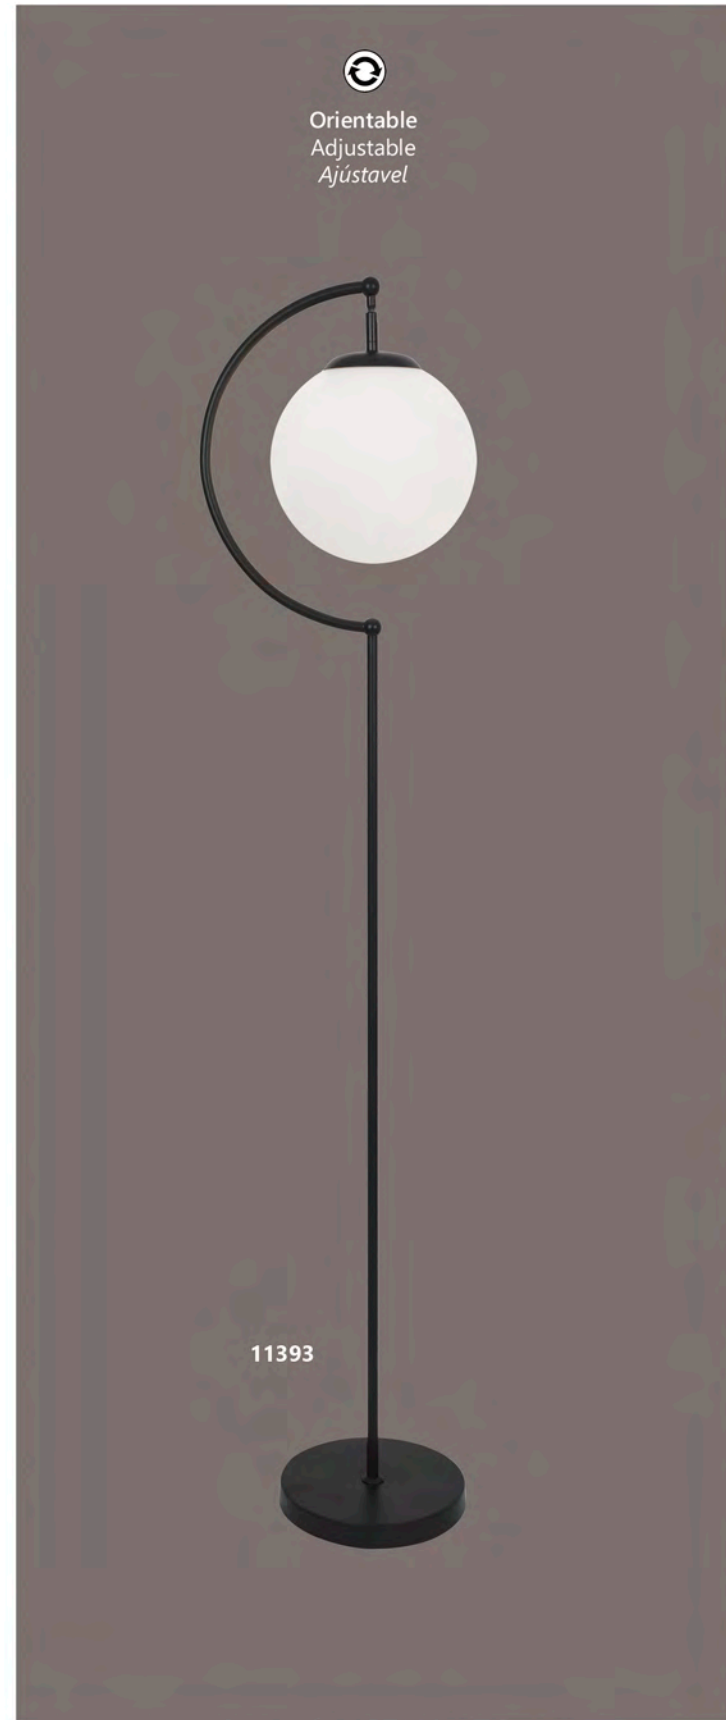

10939 1 x E-27 / 60W Max.

Metal - Iron - Ferro

Blanco/latón  
White/brass  
Branco/latão

10937

11382

Negro/opal - Black/opal- preto/opal

11383

Latón/opal - Brass/opal - Latão/opal