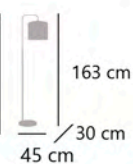

10832

11809

Negro/roble/marrón
Black/oak/brown
Preto/carvalho/castanho

ANTIBES

10832 1 x E-27 / 60W Max.

Negro/roble - Black/oak - Preto/carvalho
Metal - Iron - Ferro

BERTA

11809 1 x E-27 / 60W Max.

Metal/tela - Iron/fabric - Ferro/tela

60423

ARIANNA

60423 3 x G-9 / 28W Max.

Negro/oro/opal - Black/gold/opal - Preto/ouro/opal
Metal/cristal - Iron/glass - Ferro/vidro

10932

KENDI

10932 1 x E-27 / 60W Max.

Negro - Black - Preto
Metal - Iron - Ferro