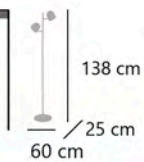

Orientable
Adjustable
Ajústavel

10892

BAPTISTE

10892 2 x GU-10 / 50W Max.

Níquel satinado - Satin nickel - Níquel escovado
Metal - Iron - Ferro

Orientable
Adjustable
Ajústavel

10935

FALÓN

10935 1 x E-27 / 60W Max.

Cromo/plata - Chrome/silver - Cromo/prata
Metal - Iron - Ferro

Orientable
Adjustable
Ajústavel

Cromo/plata
Chrome/silver
Cromo/prata

10938

Negro/latón
Black/brass
Preto/latao

10939

LUPEN

10937 1 x E-27 / 60W Max.

10938 1 x E-27 / 60W Max.

10939 1 x E-27 / 60W Max.

Metal - Iron - Ferro

Blanco/latón
White/brass
Branco/latão

10937