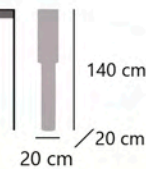

KILIAN

11778 2 x E-27 / 60W Max.

Blanco/gris - White/grey - Branco/cinza
Metal/tela - Iron/fabric - Ferro/tela

11785