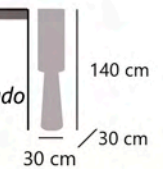

11785 1 x E-27 / 60W Max.

Madera/lino tostado - Wood/toasted linen - Madeira/linho torrado  
Metal/tela - Iron/fabric - Ferro/tela

**VIRGIL**

- 11697 2 x E-27 / 60W Max.
- 11698 2 x E-27 / 60W Max.
- 11699 2 x E-27 / 60W Max.