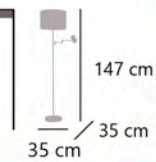

11392

Altura regulable
Adjustable height
Altura ajustável

KENDAL

11392 1 x E-27 / 60W Max.

Negro/latón/beig - Black/brass/beige - Preto/latão/bege
Metal/tela - Iron/fabric - Ferro/tela

11384

Doble interruptor
Double ON/OFF Switch
Duplo interruptor ON/OFF

Orientable
Adjustable
Ajustável

BARACK

11384 1x E-27+1x GU-10 / 60W+50W Max.

Latón/blanco - Brass/white - Latão/branco
Metal/tela - Iron/fabric - Ferro/tela