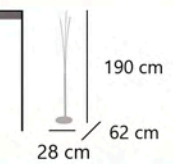

ELAZ

11608 LED 18W (3 x 6W) 1440LM 4000K

Negro - Black - Preto
Metal/acrílico - Iron/acrylic - Ferro/acrilico