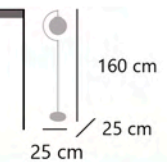

MIDAS

- 11393 1 x E-27 / 60W Max.
- 11394 1 x E-27 / 60W Max.

Metal/cristal - Iron/glass - Ferro/vidro