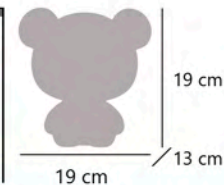

**MASKOTA**

11758 1 x E-14 / 40W Max.

Rojo - Red - Vermelho  
Acrílico - Acrylic - Acrílico

BOMBILLA INCLUIDA  
BULB INCLUDED  
LÂMPADA INCLUÍDA

**MASKOTA**

11757 1 x E-14 / 40W Max.

Gris - Grey - Cinza  
Acrílico - Acrylic - Acrílico