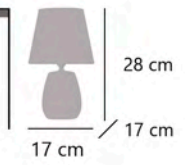

**SENECA**

11366 1 x E-14 / 40W Max.

Blanco - White - Branco  
 Cerámica/tela - Ceramic/fabric - Cerâmica/tela

**PLATÓN**

11367 1 x E-14 / 40W Max.

Marrón - Brown - Castanho  
 Cerámica/tela - Ceramic/fabric - Cerâmica/tela