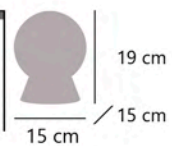

11265

On/Off

11266

Negro/opal - Black/opal - Preto/opal

Latón/opal - Brass/opal - Latão/opal

PATRICK

- 11265 1 x E-14 / 40W Max.
- 11266 1 x E-14 / 40W Max.

Metal/cristal - Iron/glass - Ferro/vidro