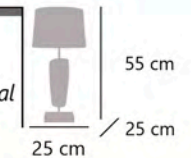

60073

**LASEU**

60073 1 x E-27 / 40W Max.

Beig/natural - Beige/natural - Bege/natural  
Madera/tela - Wood/fabric - Madeira/tela

60071

**TRIBALE**

60071 1 x E-27 / 60W Max.

Beig/negro/natural - Beige/black/natural - Bege/preto/natural  
Madera/metal/tela - Wood/iron/fabric - Madeira/ferro/tela