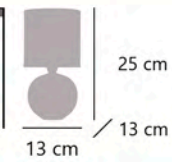

CAICOS

11374 1 x E-14 / 40W Max.
11375 1 x E-14 / 40W Max.

Cerámica/tela - Ceramic/fabric - Cerâmica/tela