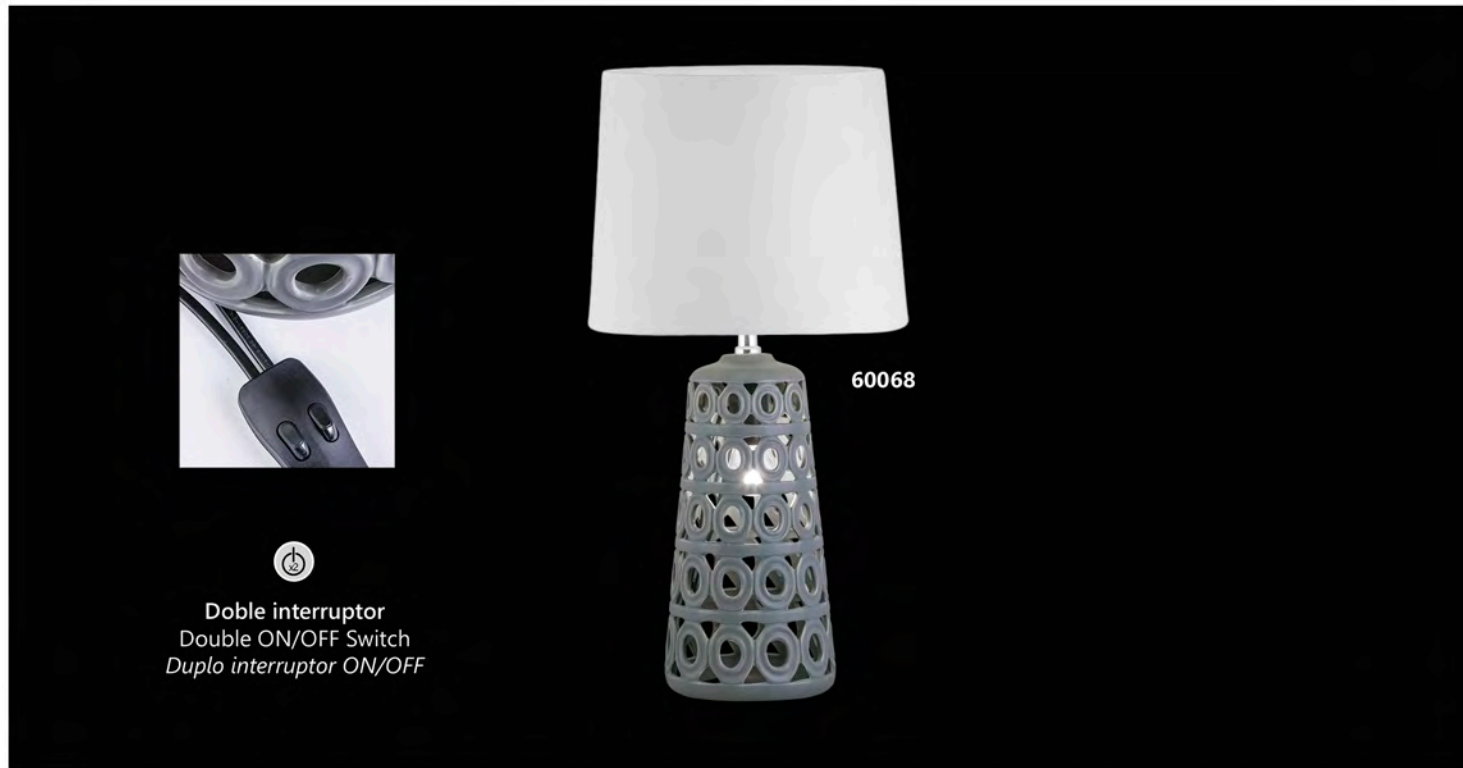

Cerámica/tela - Ceramic/fabric - Cerâmica/tela

60068

  
 Doble interruptor  
 Double ON/OFF Switch  
 Duplo interruptor ON/OFF

**MONACO**

60068 2 x E-27 / 60W Max.

Blanco/gris - White/grey - Branco/cinza  
 Cerámica/tela - Ceramic/fabric - Cerâmica/tela