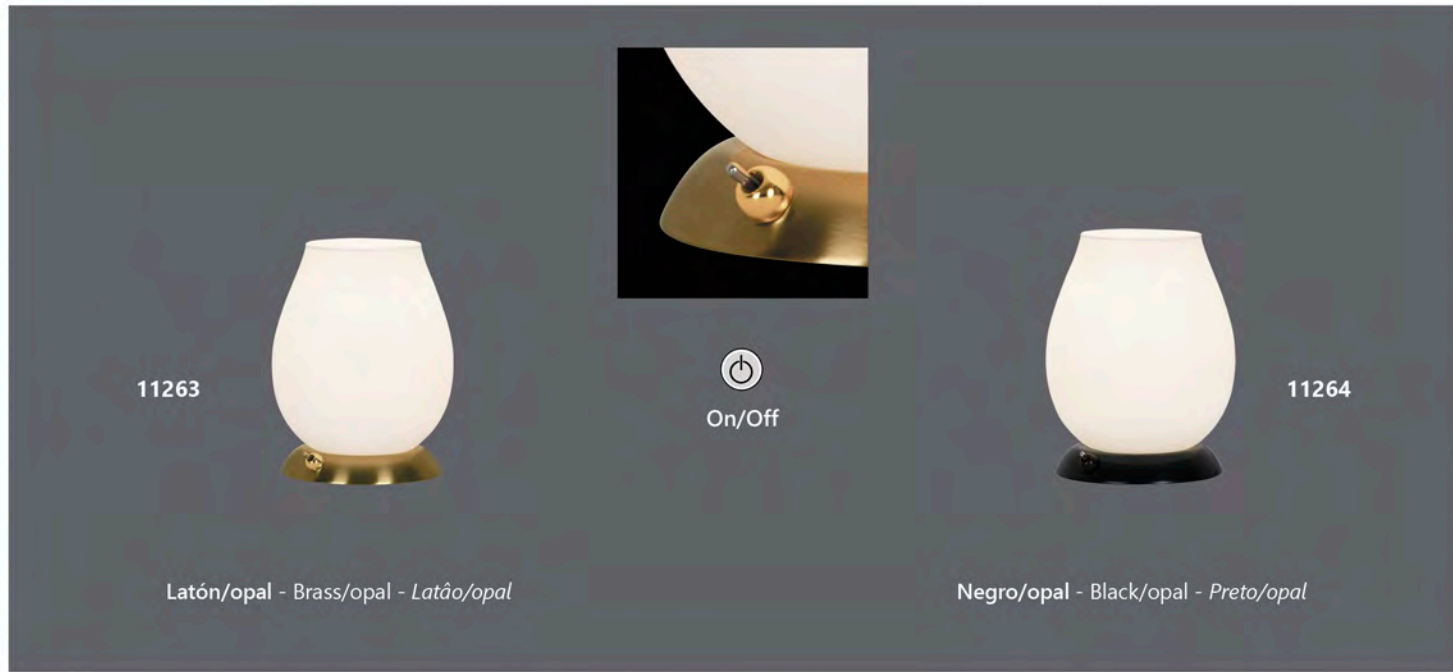

TALES

11263 1 x E-14 / 40W Max.
11264 1 x E-14 / 40W Max.

Metal/cristal - Iron/glass - Ferro/vidro

MAGRIT

11256 1 x G-9 / 28W Max.
11257 1 x G-9 / 28W Max.

Metal/cristal - Iron/glass - Ferro/vidro

RENZO

11242 1 x E-27 / 60W Max.

Negro/opal - Black/opal - Preto/opal
Metal/cristal - Iron/glass - Ferro/vidro