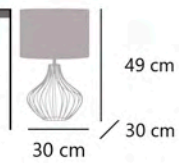

PRATO

10870 1 x E-27 / 60W Max.

Blanco/negro - White/black - Branco/preto
Metal/tela - Iron/fabric - Ferro/tela