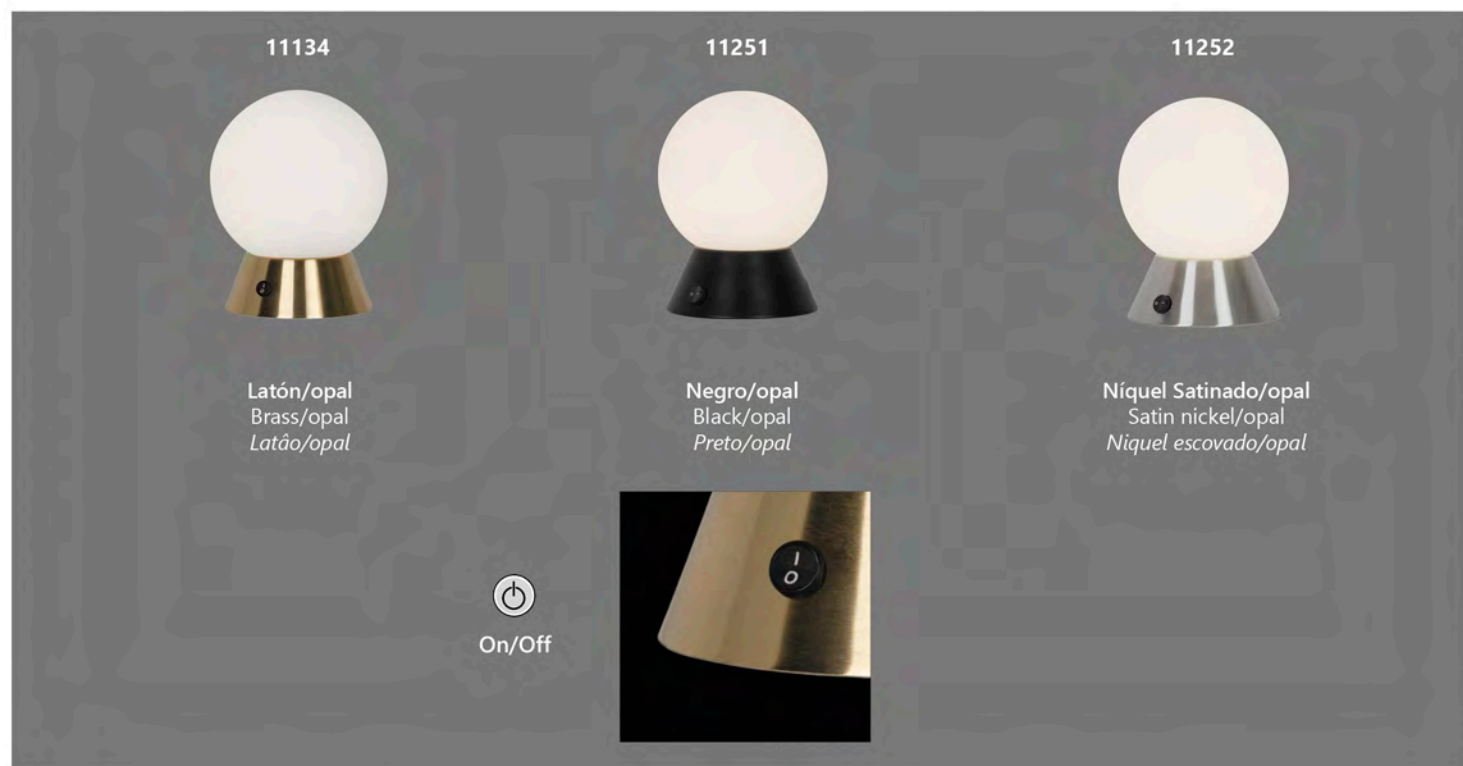

# SOBREMESAS

TABLE LAMPS - CANDEIROS DE MESA

**ORIA**

11628 1 x E-27 / 60W Max.  
 11629 1 x E-27 / 60W Max.

Metal/tela - Iron/fabric - Ferro/tela

**CARPARI**

11619 1 x E-27 / 60W Max.

Latón/beig - Brass/beige - Latão/bege  
 Cristal/tela/metal - Glass/iron/fabric - Vidro/ferro/tela

11134

11251

11252

Latón/opal  
Brass/opal  
Latão/opal

Negro/opal  
Black/opal  
Preto/opal

Níquel Satinado/opal  
Satin nickel/opal  
Níquel escovado/opal

On/Off

**BEN**