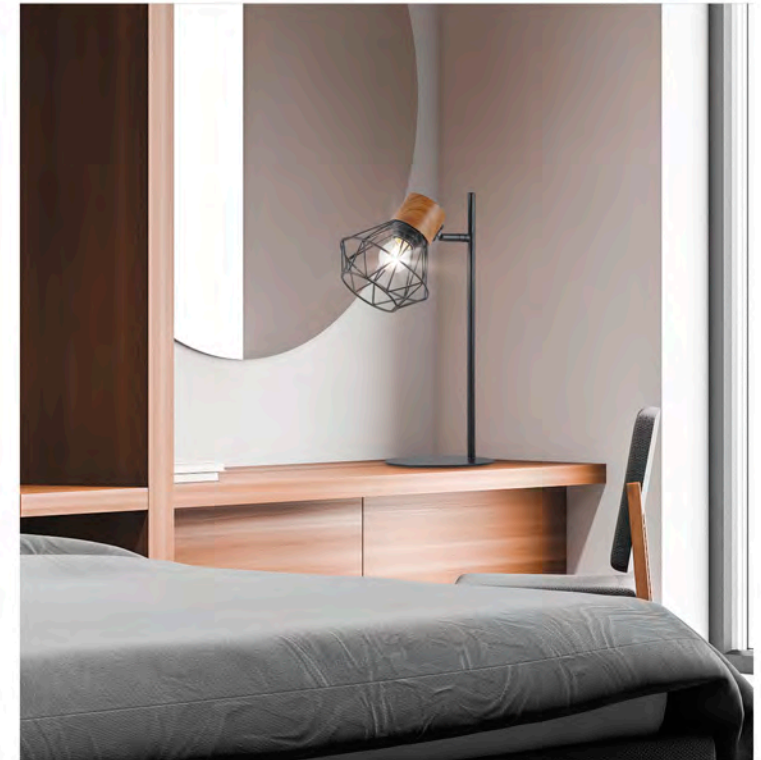

ANTIBES

10833 1 x E-27 / 60W Max.

Negro/roble - Black/oak - Preto/carvalho
Metal - Iron - Ferro