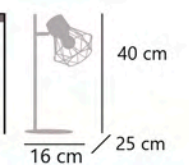

Negro/roble - Black/oak - Preto/carvalho  
Metal/cristal - Iron/glass- Ferro/vidro

 Orientable  
Adjustable  
Ajustavel

10833

**ANTIBES**

10833 1 x E-27 / 60W Max.

Negro/roble - Black/oak - Preto/carvalho  
Metal - Iron - Ferro