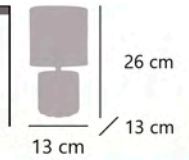

BARLOW

11649 1 x E-14 / 40W Max.
11650 1 x E-14 / 40W Max.

Cerámica/tela - Ceramic/fabric - Cerâmica/tela