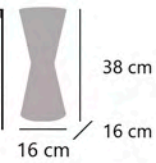

Blanco/gris - White/grey - Branco/cinza  
 Metal/tela - Iron/fabric - Ferro/tela

11513

**PARNASO**

11513 2 x E-27 / 60W Max.

Beig/marrón/negro - Beige/brown/black- Bege/castanho/preto  
Metal/tela - Iron/fabric - Ferro/tela