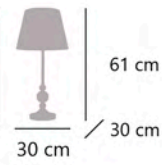

60254

Cuero/blanco  
Antique Brass/white  
Oxidado/branco

60251

Cromo/blanco  
Chrome/blanco  
Cromo/blanco

**MARELA**

60251 1 x E-27 / 60W Max.  
60254 1 x E-27 / 60W Max.

Metal/metacrilato/tela - Iron/methacrylate/fabric - Ferro/metacrilato/tela