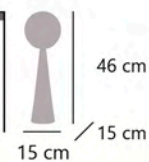

11600

11601

11599

On/Off

Níquel Satinado/opal
Satin nickel/opal
Níquel escovado/opal

Latón/opal
Brass/opal
Latão/opal

Negro/opal
Black/opal
Preto/opal

PARMA

- 11599 1 x E-14 / 40W Max.
- 11600 1 x E-14 / 40W Max.
- 11601 1 x E-14 / 40W Max.

Metal/cristal - Iron/glass - Ferro/vidro