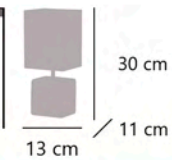

Cerámica/tela - Ceramic/fabric - Cerâmica/tela