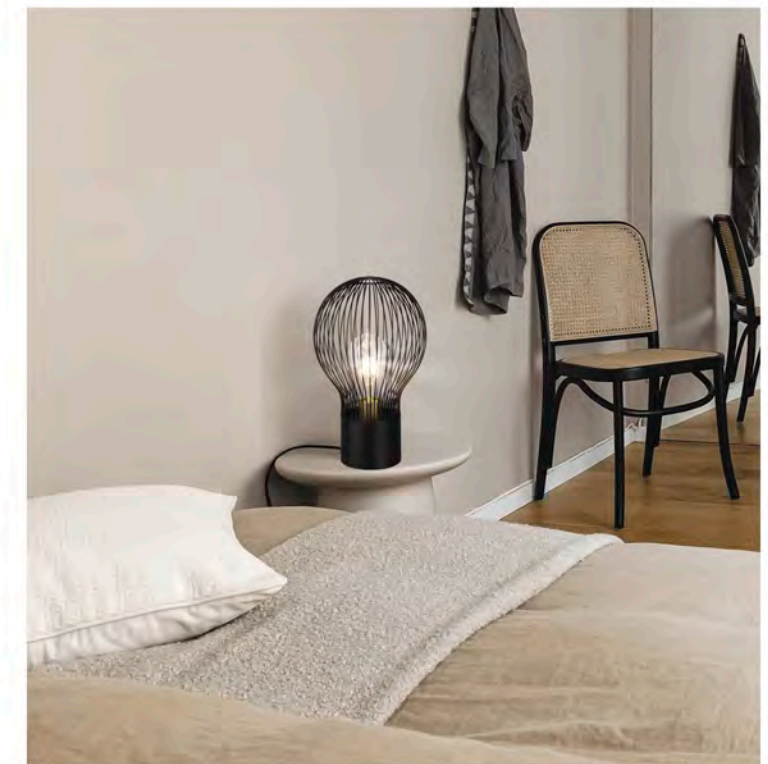

11027

CHEVAL

11027 1 x E-27 / 60W Max.

Natural - Natural - Natural
Metal/papel - Iron/paper - Ferro/papel

10890

NIMES

10890 1 x E-14 / 40W Max.

Negro/Oro Mate - Black/Matte golds - Preto/Ouro mate
Metal - Iron - Ferro

10754

11023

PORTALS

10754 1 x E-27 / 60W Max.

Oro mate - Matte gold - Ouro mate
Metal - Iron - Ferro

BRANDO

11023 1 x E-27 / 60W Max.

Negro - Black - Preto
Metal - Iron - Ferro