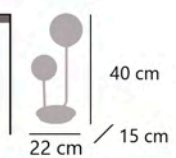

GALAXIA

11577 2 x G-9 / 28W Max.

Latón/ámbar - Brass/amber - Latão/ámbar
Metal/cristal - Iron/glass - Ferro/vidro