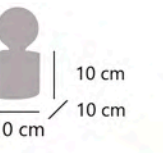

BARTAN

10984 1 x E-27 / 60W Max.

Blanco/natural - White/natural - Branco/natural
Tela/madera - Fabric/wood - Tela/madeira

10747

LAGOA

10747 1 x E-27 / 60W Max.

Natural/negro - Natural/black - Natural/preto
Bambú/metal - Bamboo/iron - Bambu/ferro

SERENO

10985 1 x E-27 / 60W Max.

Blanco/natural - White/natural - Branco/natural
Tela/madera - Fabric/wood - Tela/madeira

SOTO

11032 1 x E-14 / 40W Max.

Natural/blanco - Natural/white - Natural/branco
Ratán/metal - Rattan/iron - Ratan/ferro

LUGO

11248 1 x E-27 / 60W Max.

Natural - Natural - Natural
Madera - Wood - Madeira