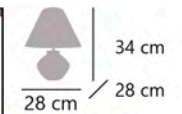

11651

Beig  
 Beige  
 Bege

11652

Gris  
 Grey  
 Cinza

**LARRY**

11651 1 x E-14 / 40W Max.  
 11652 1 x E-14 / 40W Max.

Cerámica/tela - Ceramic/fabric - Cerâmica/tela

**ZIÓN**