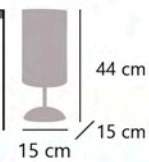

60204

Beig/negro  
Beige/black  
Bege/preto

60206

Marrón/negro  
Brown/black  
Castanho/preto

**DAFNE**

60204 1 x E-27 / 60W Max.  
60206 1 x E-27 / 60W Max.

Metal/tela - Iron/fabric - Ferro/tela

11700