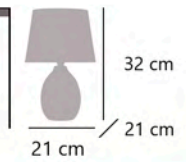

PRESTON

11365 1 x E-14 / 40W Max.

Beig - Beige - Bege
Cerámica/tela - Ceramic/fabric - Cerâmica/tela