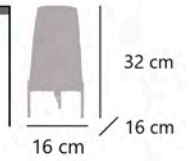

**BARTAN**

10984 1 x E-27 / 60W Max.

Blanco/natural - White/natural - Branco/natural  
Tela/madera - Fabric/wood - Tela/madeira

10747

**LAGOA**

10747 1 x E-27 / 60W Max.

Natural/negro - Natural/black - Natural/preto  
Bambú/metal - Bamboo/iron - Bambu/ferro