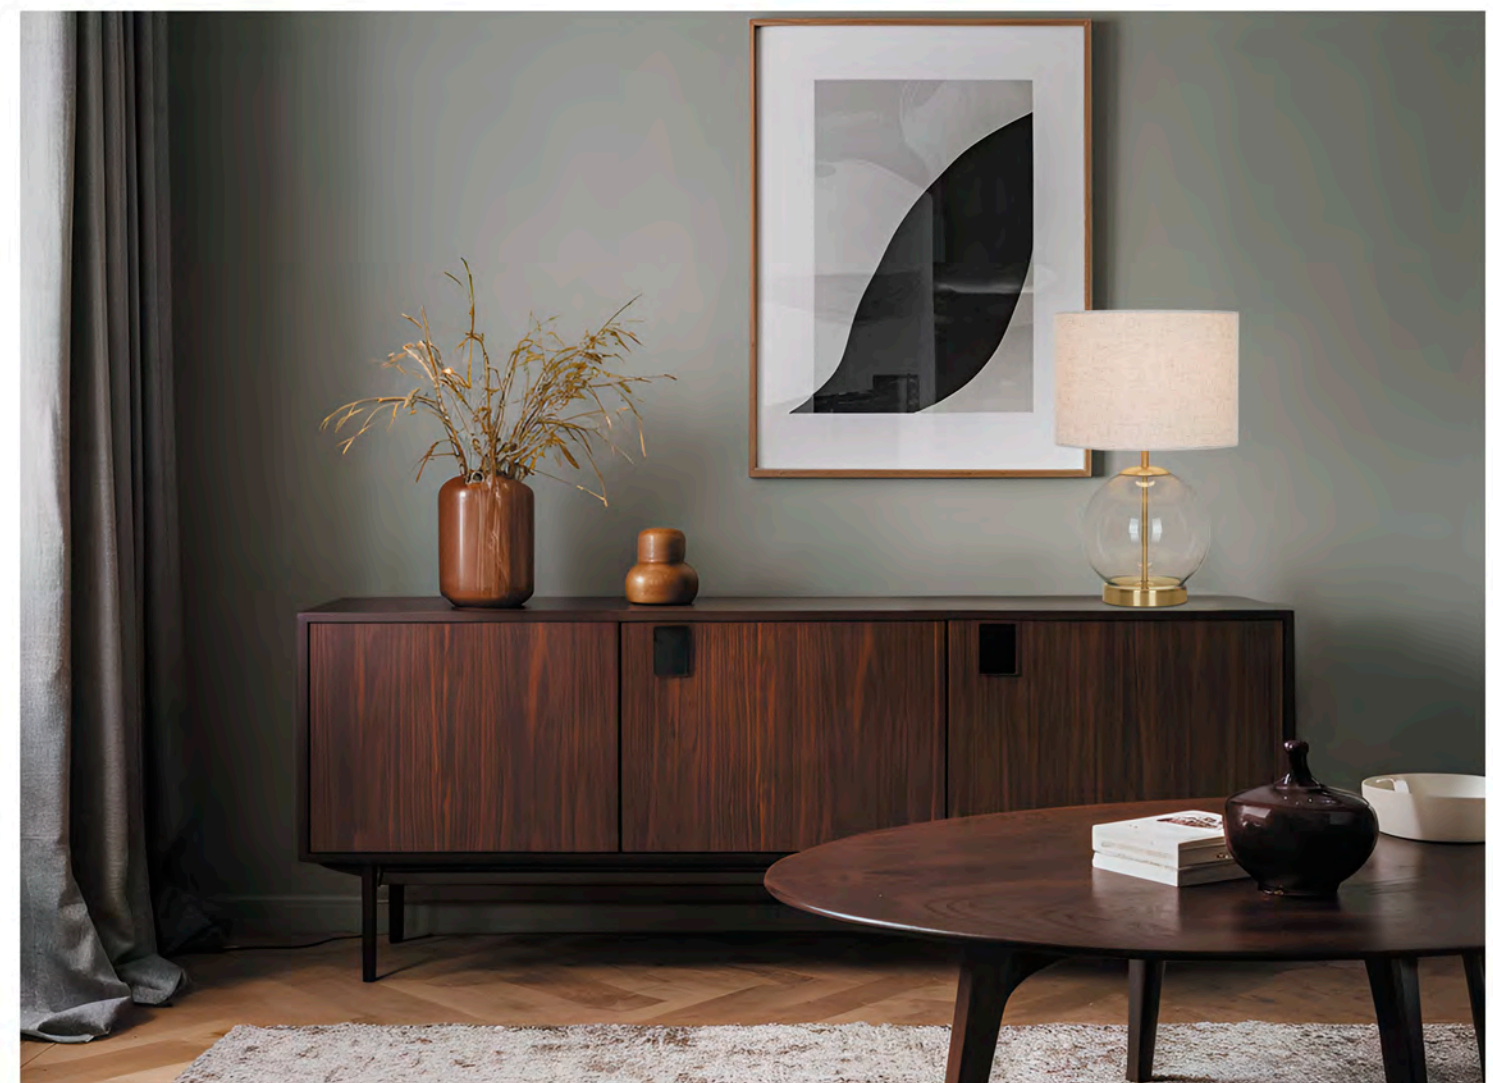

# SOBREMESAS

TABLE LAMPS - CANDEIROS DE MESA

**ORIA**

11628 1 x E-27 / 60W Max.  
 11629 1 x E-27 / 60W Max.

Metal/tela - Iron/fabric - Ferro/tela

**CARPARI**

11619 1 x E-27 / 60W Max.

Latón/beig - Brass/beige - Latão/bege  
 Cristal/tela/metal - Glass/iron/fabric - Vidro/ferro/tela