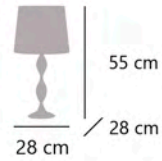

**BOLTON**

- 11712 1 x E-14 / 40W Max.
- 11713 1 x E-14 / 40W Max.
- 11714 1 x E-14 / 40W Max.

Metal/tela - Iron/fabric - Ferro/tela

**RALF**

**3249PT-1PCR** 1 x E-27 / 60W Max.

Cromo/blanco - Chrome/white - Cromo/branco  
Metal/tela - Iron/fabric - Ferro/tela