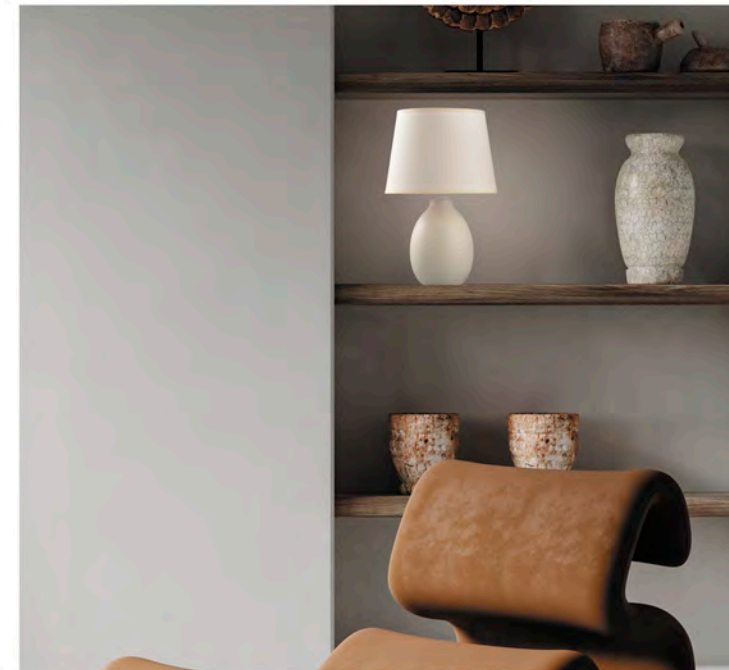

**SENECA**

11366 1 x E-14 / 40W Max.

Blanco - White - Branco  
 Cerámica/tela - Ceramic/fabric - Cerâmica/tela

**PLATÓN**

11367 1 x E-14 / 40W Max.

Marrón - Brown - Castanho  
 Cerámica/tela - Ceramic/fabric - Cerâmica/tela