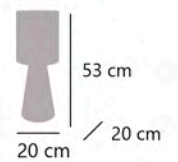

11787

AOSTA

11786	1 x E-27 / 60W Max.
11787	1 x E-27 / 60W Max.

Lino tostado/Madera - Toasted linen/Wood - Linho torrado/Madeira
Metal/tela - Iron/fabric - Ferro/tela