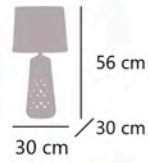

Cerámica/tela - Ceramic/fabric - Cerâmica/tela

60068

  
 Doble interruptor  
 Double ON/OFF Switch  
 Duplo interruptor ON/OFF

**MONACO**

60068 2 x E-27 / 60W Max.

Blanco/gris - White/grey - Branco/cinza  
 Cerámica/tela - Ceramic/fabric - Cerâmica/tela