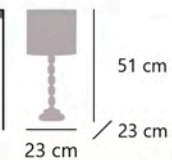

RALF

3249PT-1PCR 1 x E-27 / 60W Max.

Cromo/blanco - Chrome/white - Cromo/branco
Metal/tela - Iron/fabric - Ferro/tela

DANA

3265PT-1PCR 1 x E-27 / 60W Max.

3266PT-1PCU 1 x E-27 / 60W Max.

Metal/tela - Iron/fabric - Ferro/tela

BRERA

3251PT-1PCR 1 x E-27 / 60W Max.

3252PT-1PCU 1 x E-27 / 60W Max.

Metal/tela - Iron/fabric - Ferro/tela