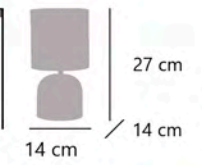

DARREN

- 11684 1 x E-14 / 40W Max.
- 11685 1 x E-14 / 40W Max.
- 11686 1 x E-14 / 40W Max.

Cerámica/tela - Ceramic/fabric - Cerâmica/tela