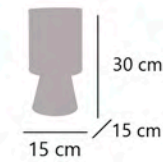

**MASKOTA**

11758 1 x E-14 / 40W Max.

Rojo - Red - Vermelho  
Acrílico - Acrylic - Acrílico

BOMBILLA INCLUIDA  
BULB INCLUDED  
LÂMPADA INCLUÍDA

**MASKOTA**

11757 1 x E-14 / 40W Max.

Gris - Grey - Cinza  
Acrílico - Acrylic - Acrílico