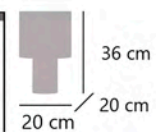

# SOBREMESAS

TABLE LAMPS - CANDEIROS DE MESA

**ORIA**

11628 1 x E-27 / 60W Max.  
 11629 1 x E-27 / 60W Max.

Metal/tela - Iron/fabric - Ferro/tela

**CARPARI**

11619 1 x E-27 / 60W Max.

Latón/beig - Brass/beige - Latão/bege  
 Cristal/tela/metal - Glass/iron/fabric - Vidro/ferro/tela