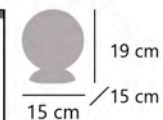

SALEM

11236 1 x E-14 / 40W Max.
11805 1 x E-14 / 40W Max.

Metal/cristal - Iron/glass - Ferro/vidro