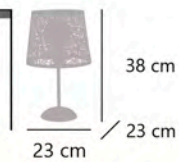

GRASSE

10860 1 x E-27 / 60W Max.

Negro/oro - Black/gold - Preto/ouro
Metal - Metal - Ferro