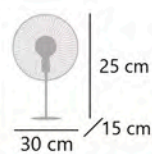

10754

11023

**PORTALS**

10754 1 x E-27 / 60W Max.

Oro mate - Matte gold - Ouro mate  
Metal - Iron - Ferro

**BRANDO**

11023 1 x E-27 / 60W Max.

Negro - Black - Preto  
Metal - Iron - Ferro