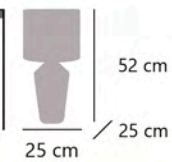

11720

Topo  
Taupe  
Taupe

11719

Gris  
Grey  
Cinza

11721

Marrón  
Brown  
Castanho

**BARRON**

- 11718 1 x E-27 / 60W Max.
- 11719 1 x E-27 / 60W Max.
- 11720 1 x E-27 / 60W Max.
- 11721 1 x E-27 / 60W Max.