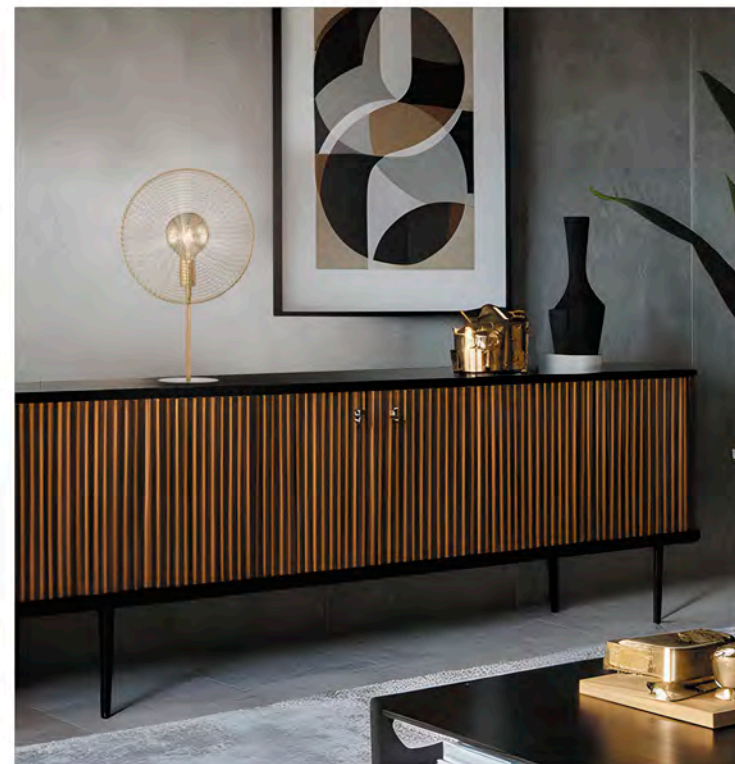

11027

CHEVAL

11027 1 x E-27 / 60W Max.

Natural - Natural - Natural
Metal/papel - Iron/paper - Ferro/papel

10890

NIMES

10890 1 x E-14 / 40W Max.

Negro/Oro Mate - Black/Matte golds - Preto/Ouro mate
Metal - Iron - Ferro

10754

11023

PORTALS

10754 1 x E-27 / 60W Max.

Oro mate - Matte gold - Ouro mate
Metal - Iron - Ferro

BRANDO

11023 1 x E-27 / 60W Max.

Negro - Black - Preto
Metal - Iron - Ferro