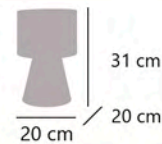

SELMA

11197 2 x E-27 / 60W Max.

Beig/marrón/negro - Beige/brown/black- Bege/castanho/preto
Metal/tela - Iron/fabric - Ferro/tela