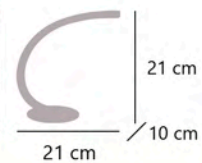

**BARTAN**

10984 1 x E-27 / 60W Max.

Blanco/natural - White/natural - Branco/natural  
Tela/madera - Fabric/wood - Tela/madeira

10747

**LAGOA**

10747 1 x E-27 / 60W Max.

Natural/negro - Natural/black - Natural/preto  
Bambú/metal - Bamboo/iron - Bambu/ferro