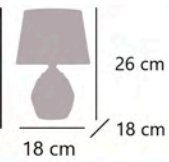

**SENECA**

11366 1 x E-14 / 40W Max.

Blanco - White - Branco  
 Cerámica/tela - Ceramic/fabric - Cerâmica/tela

**PLATÓN**

11367 1 x E-14 / 40W Max.

Marrón - Brown - Castanho  
 Cerámica/tela - Ceramic/fabric - Cerâmica/tela