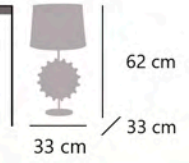

PRATO

10870 1 x E-27 / 60W Max.

Blanco/negro - White/black - Branco/preto
Metal/tela - Iron/fabric - Ferro/tela

BICCOCA

60066 1 x E-27 / 60W Max.

Topo/n.satinado - Taupe/s.nickel - Taupe/n.escovado
Metal/tela - Iron/fabric - Ferro/tela

10871

Doble interruptor
Double ON/OFF Switch
Duplo interruptor ON/OFF

MALMO

10871 2 x E-27 / 60W Max.

Blanco/negro - White/black - Branco/preto
Cristal/tela/metal - Glass/iron/fabric - Vidro/ferro/tela

60065

ORIS

60065 1 x E-27 / 60W Max.

Blanco/oro - White/gold - Branco/ouro
Metal/tela - Iron/fabric - Ferro/tela