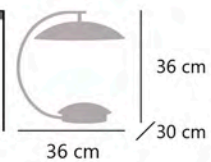

NANDA

11116 LED 12W 1140LM 3000K

Negro/latón - Black/brass - Preto/latão
Metal - Iron - Ferro