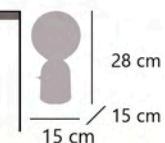

11134

11251

11252

Latón/opal
Brass/opal
Latão/opal

Negro/opal
Black/opal
Preto/opal

Níquel Satinado/opal
Satin nickel/opal
Níquel escovado/opal

On/Off

BEN

- 11134 1 x E-14 / 40W Max.
- 11251 1 x E-14 / 40W Max.
- 11252 1 x E-14 / 40W Max.

Metal/cristal - Iron/glass - Ferro/vidro

11265

On/Off

11266

Negro/opal - Black/opal - Preto/opal

Latón/opal - Brass/opal - Latão/opal

PATRICK

- 11265 1 x E-14 / 40W Max.
- 11266 1 x E-14 / 40W Max.

Metal/cristal - Iron/glass - Ferro/vidro

11600

11601

11599

On/Off

Níquel Satinado/opal
Satin nickel/opal
Níquel escovado/opal

Latón/opal
Brass/opal
Latão/opal

Negro/opal
Black/opal
Preto/opal

PARMA

- 11599 1 x E-14 / 40W Max.
- 11600 1 x E-14 / 40W Max.
- 11601 1 x E-14 / 40W Max.

Metal/cristal - Iron/glass - Ferro/vidro