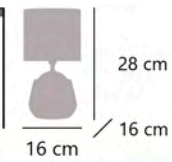

ALBANY

- 11368 1 x E-14 / 40W Max.
- 11369 1 x E-14 / 40W Max.

Cerámica/tela - Ceramic/fabric - Cerâmica/tela