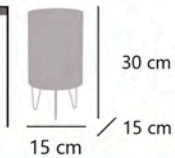

11372

Natural/negro  
Natural/black  
Natural/preto  
Rejilla/metal - Wickerwork/iron - Vime/ferro

11373

Natural/negro  
Natural/black  
Natural/preto  
Ratán/metal - Rattan/iron - Ratan/ferro

**POLO**

- 11370 1 x E-14 / 40W Max.
- 11371 1 x E-14 / 40W Max.
- 11372 1 x E-14 / 40W Max.
- 11373 1 x E-14 / 40W Max.