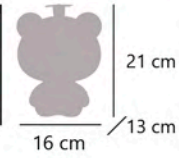

BOMBILLA INCLUIDA  
BULB INCLUDED  
LÂMPADA INCLUÍDA

BOMBILLA INCLUIDA  
BULB INCLUDED  
LÂMPADA INCLUÍDA

**MASKOTA**

11760 1 x E-14 / 40W Max.

Verde - Green - Verde  
Acrílico - Acrylic - Acrílico

BOMBILLA INCLUIDA  
BULB INCLUDED  
LÂMPADA INCLUÍDA