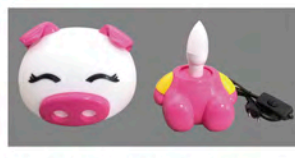

MASKOTA

11759 1 x E-14 / 40W Max.

Rosa - Pink - Rosa
Acrílico - Acrylic - Acrílico