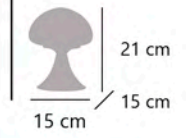

MAGRIT

11256 1 x G-9 / 28W Max.
11257 1 x G-9 / 28W Max.

Metal/cristal - Iron/glass - Ferro/vidro