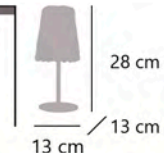

**SERENO**

10985 1 x E-27 / 60W Max.

Blanco/natural - White/natural - Branco/natural  
Tela/madera - Fabric/wood - Tela/madeira

**SOTO**

11032 1 x E-14 / 40W Max.

Natural/blanco - Natural/white - Natural/branco  
Ratán/metal - Rattan/iron - Ratan/ferro