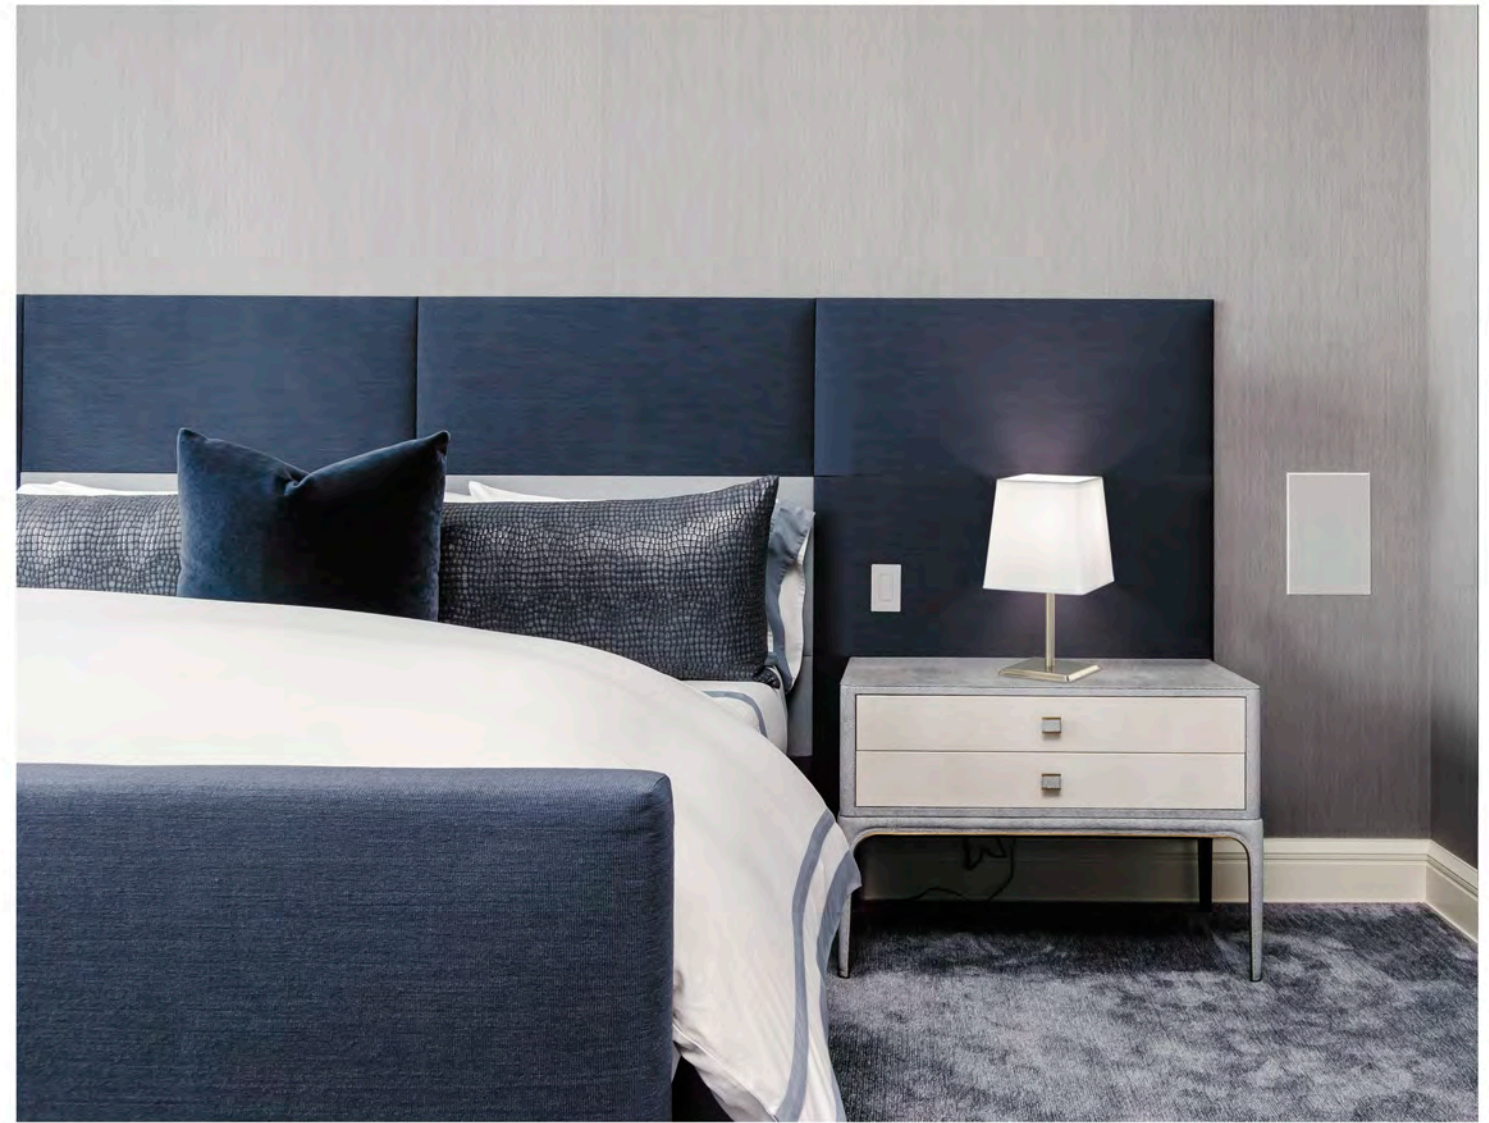

60204

Beig/negro  
Beige/black  
Bege/preto

60206

Marrón/negro  
Brown/black  
Castanho/preto

**DAFNE**

60204 1 x E-27 / 60W Max.  
60206 1 x E-27 / 60W Max.

Metal/tela - Iron/fabric - Ferro/tela

11700