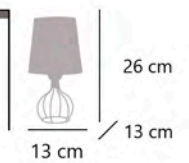

HILDA

10687 1 x E-27 / 60W Max.

Blanco - White - Branco
Metal/tela - Iron/fabric - Ferro/tela