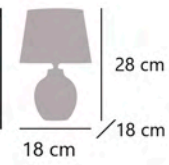

**SENECA**

11366 1 x E-14 / 40W Max.

Blanco - White - Branco  
 Cerámica/tela - Ceramic/fabric - Cerâmica/tela

**PLATÓN**

11367 1 x E-14 / 40W Max.

Marrón - Brown - Castanho  
 Cerámica/tela - Ceramic/fabric - Cerâmica/tela