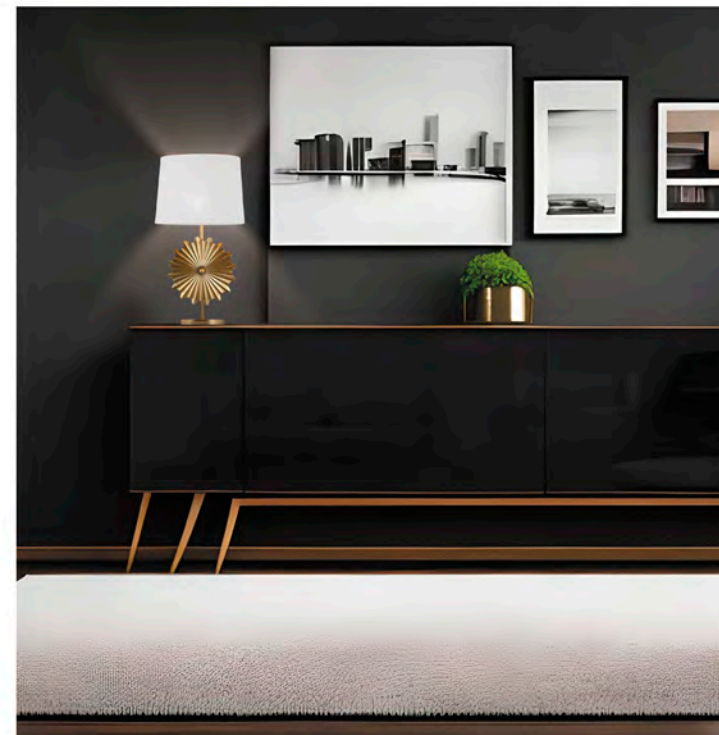

10871

Doble interruptor  
Double ON/OFF Switch  
Duplo interruptor ON/OFF

**MALMO**

10871 2 x E-27 / 60W Max.

Blanco/negro - White/black - Branco/preto  
Cristal/tela/metal - Glass/iron/fabric - Vidro/ferro/tela