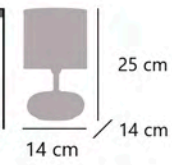

**PRESTON**

11365 1 x E-14 / 40W Max.

Beig - Beige - Bege  
 Cerámica/tela - Ceramic/fabric - Cerâmica/tela

**BLOSON**

11376 1 x E-14 / 40W Max.

Marrón - Brown - Castanho  
 Cerámica/tela - Ceramic/fabric - Cerâmica/tela