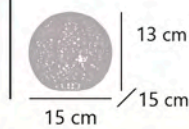

Blanco - White - Branco  
Metal/tela - Iron/fabric - Ferro/tela

**GRASSE**

10860 1 x E-27 / 60W Max.

Negro/oro - Black/gold - Preto/ouro  
Metal - Metal - Ferro

**TICAM**

11391 1 x G-9 / 28W Max.

Negro - Black - Preto  
Metal - Metal - Ferro