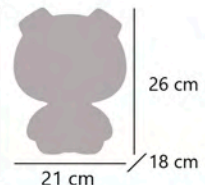

Amarillo - Yellow - Amarelo  
Acrílico - Acrylic - Acrílico

BOMBILLA INCLUIDA  
BULB INCLUDED  
LÂMPADA INCLUÍDA

11759

**MASKOTA**

11759 1 x E-14 / 40W Max.

Rosa - Pink - Rosa  
Acrílico - Acrylic - Acrílico