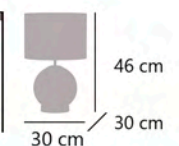

# SOBREMESAS

TABLE LAMPS - CANDEIROS DE MESA

**ORIA**

11628 1 x E-27 / 60W Max.  
 11629 1 x E-27 / 60W Max.

Metal/tela - Iron/fabric - Ferro/tela

**CARPARI**

11619 1 x E-27 / 60W Max.

Latón/beig - Brass/beige - Latão/bege  
 Cristal/tela/metal - Glass/iron/fabric - Vidro/ferro/tela