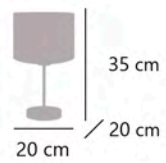

11700 1 x E-14 / 40W Max.  
11701 1 x E-14 / 40W Max.  
11702 1 x E-14 / 40W Max.  
11703 1 x E-14 / 40W Max.

Metal/tela - Iron/fabric - Ferro/tela

**BERTA**

11810 1 x E-27 / 60W Max.

Negro/roble/marrón - Black/oak/brown - Preto/carvalho/Castanho  
Metal/tela - Iron/fabric - Ferro/tela