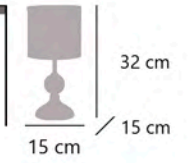

11713
Negro/blanco
Black/white
Preto/branco