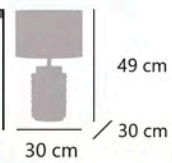

10871

Doble interruptor  
Double ON/OFF Switch  
Duplo interruptor ON/OFF

**MALMO**

10871 2 x E-27 / 60W Max.

Blanco/negro - White/black - Branco/preto  
Cristal/tela/metal - Glass/iron/fabric - Vidro/ferro/tela