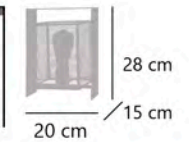

NIMES

10890 1 x E-14 / 40W Max.

Negro/Oro Mate - Black/Matte golds - Preto/Ouro mate
Metal - Iron - Ferro

10754