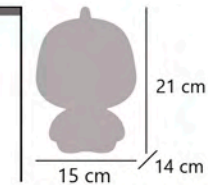

11756

MASKOTA

11756 1 x E-14 / 40W Max.

Azul - Blue - Azul
Acrílico - Acrylic - Acrílico

BOMBILLA INCLUIDA
BULB INCLUDED
LÂMPADA INCLUÍDA

11755

MASKOTA

11755 1 x E-14 / 40W Max.

Amarillo - Yellow - Amarelo
Acrílico - Acrylic - Acrílico

BOMBILLA INCLUIDA
BULB INCLUDED
LÂMPADA INCLUÍDA

11759

MASKOTA

11759 1 x E-14 / 40W Max.

Rosa - Pink - Rosa
Acrílico - Acrylic - Acrílico

BOMBILLA INCLUIDA
BULB INCLUDED
LÂMPADA INCLUÍDA