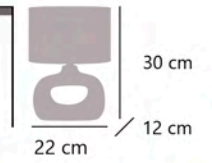

### MORGAN

3268PT-1PBL 2 x E-27 / 60W Max.

Blanco - White - Branco  
Cerámica/tela - Ceramic/fabric - Cerâmica/tela

**DALTON**

- 11687** 1 x E-14 / 40W Max.
- 11688** 1 x E-14 / 40W Max.
- 11689** 1 x E-14 / 40W Max.