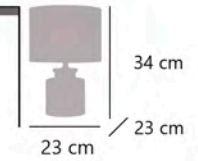

HILTON

3269PT-1PCR 1 x E-27 / 60W Max.

Blanco/gris - White/grey - Branco/gris
Cerámica/tela - Ceramic/fabric - Cerâmica/tela

11236

Negro/opal - Black/opal - Preto/opal