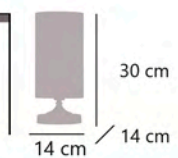

**ARNOLD**

10967 1 x E-27 / 60W Max.

Blanco/negro/natural - White/black/natural - Branco/preto/natural  
Metal/madera/tela - Iron/wood/fabric - Ferro/madeira/tela

**FICA**

11627 1 x E-14 / 40W Max.

Metal/tela - Iron/fabric - Ferro/tela