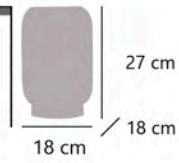

**LUGO**

11248 1 x E-27 / 60W Max.

Natural - Natural - Natural  
Madera - Wood - Madeira

**BISBE**

11157 1 x E-27 / 60W Max.

Negro/oro - Black/gold - Preto/ouro  
Metal - Iron - Ferro

**HILDA**

10687 1 x E-27 / 60W Max.