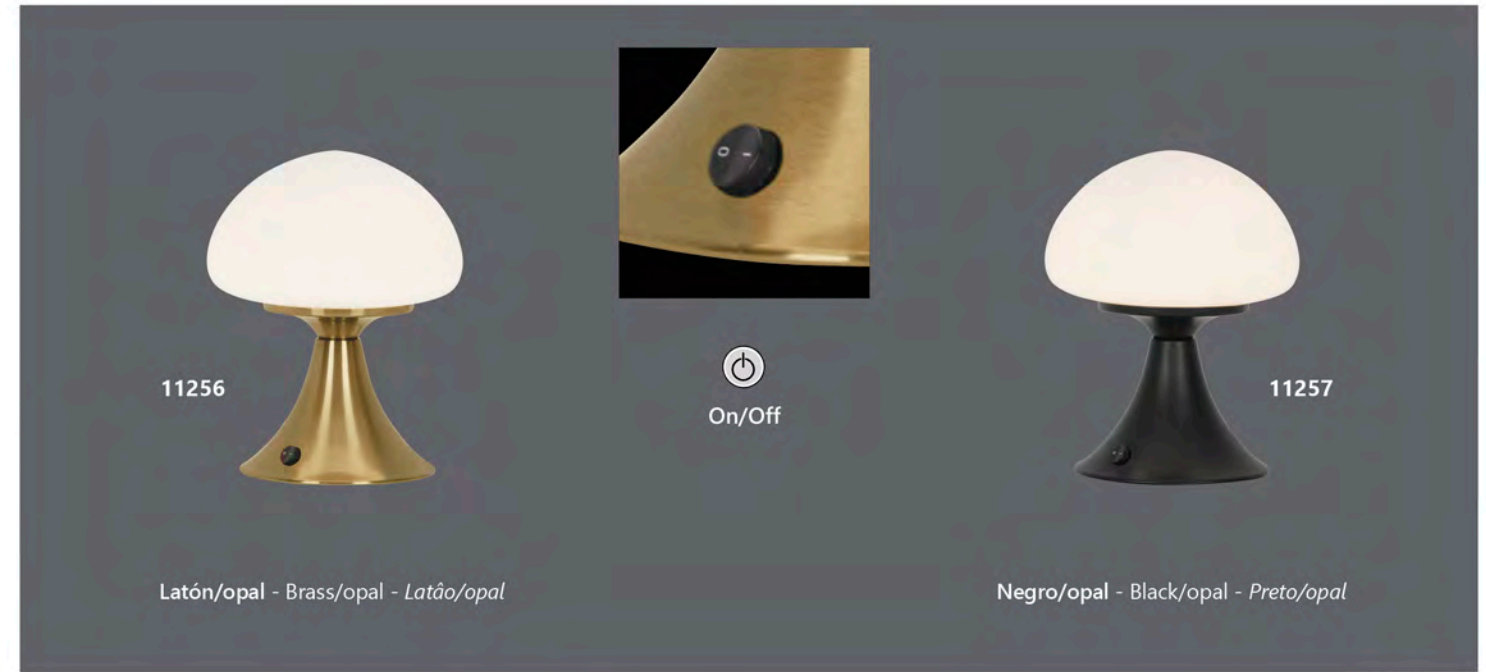

TALES

11263 1 x E-14 / 40W Max.
11264 1 x E-14 / 40W Max.

Metal/cristal - Iron/glass - Ferro/vidro

MAGRIT

11256 1 x G-9 / 28W Max.
11257 1 x G-9 / 28W Max.

Metal/cristal - Iron/glass - Ferro/vidro

RENZO

11242 1 x E-27 / 60W Max.

Negro/opal - Black/opal - Preto/opal
Metal/cristal - Iron/glass - Ferro/vidro