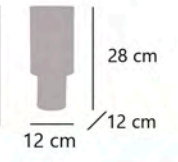

AOSTA

11786	1 x E-27 / 60W Max.
11787	1 x E-27 / 60W Max.

Lino tostado/Madera - Toasted linen/Wood - Linho torrado/Madeira
Metal/tela - Iron/fabric - Ferro/tela

KILIAN

11779	1 x E-27 / 60W Max.

Blanco/gris - White/grey - Branco/cinza
Metal/tela - Iron/fabric - Ferro/tela