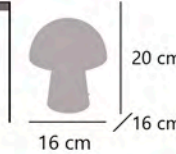

11612

Blanco - White - Branco

**KENT**

11379 1 x G-9 / 28W Max.  
11380 1 x G-9 / 28W Max.  
11612 1 x G-9 / 28W Max.

Metal - Iron - Ferro

On/Off

11718

Blanco  
White  
Branco