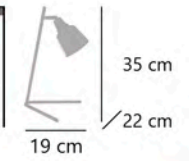

60022

INES

60022 1 x E-27 / 60W Max.

Negro/cuero - Black/antique brass - Preto/oxidado
Metal - Iron - Ferro

11046

Orientable
Adjustable
Ajustavel

INDIGO

11046 1 x E-14 / 40W Max.

Negro/roble - Black/oak - Preto/carvalho
Metal/cristal - Iron/glass- Ferro/vidro

Orientable
Adjustable
Ajustavel

10833

ANTIBES

10833 1 x E-27 / 60W Max.

Negro/roble - Black/oak - Preto/carvalho
Metal - Iron - Ferro