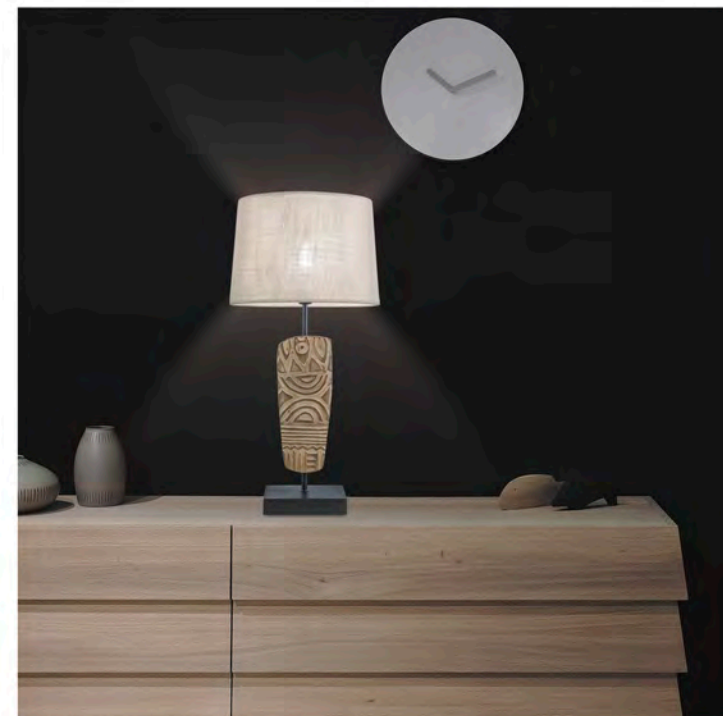

60071

TRIBALE

60071 1 x E-27 / 60W Max.

Beig/negro/natural - Beige/black/natural - Bege/preto/natural
Madera/metal/tela - Wood/iron/fabric - Madeira/ferro/tela