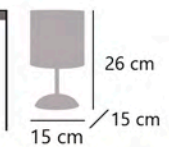

11803

Lino tostado/negro  
Toasted linen/black  
Linho torrado/preto

11804

Madera/negro  
Wood/black  
Madeira/preto

**LARINO**

11801 1 x E-27 / 60W Max.  
11802 1 x E-27 / 60W Max.  
11803 1 x E-27 / 60W Max.  
11804 1 x E-27 / 60W Max.