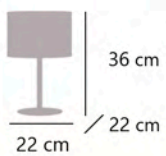

ARNOLD

10967 1 x E-27 / 60W Max.

Blanco/negro/natural - White/black/natural - Branco/preto/natural
Metal/madera/tela - Iron/wood/fabric - Ferro/madeira/tela

FICA

11627 1 x E-14 / 40W Max.

Metal/tela - Iron/fabric - Ferro/tela