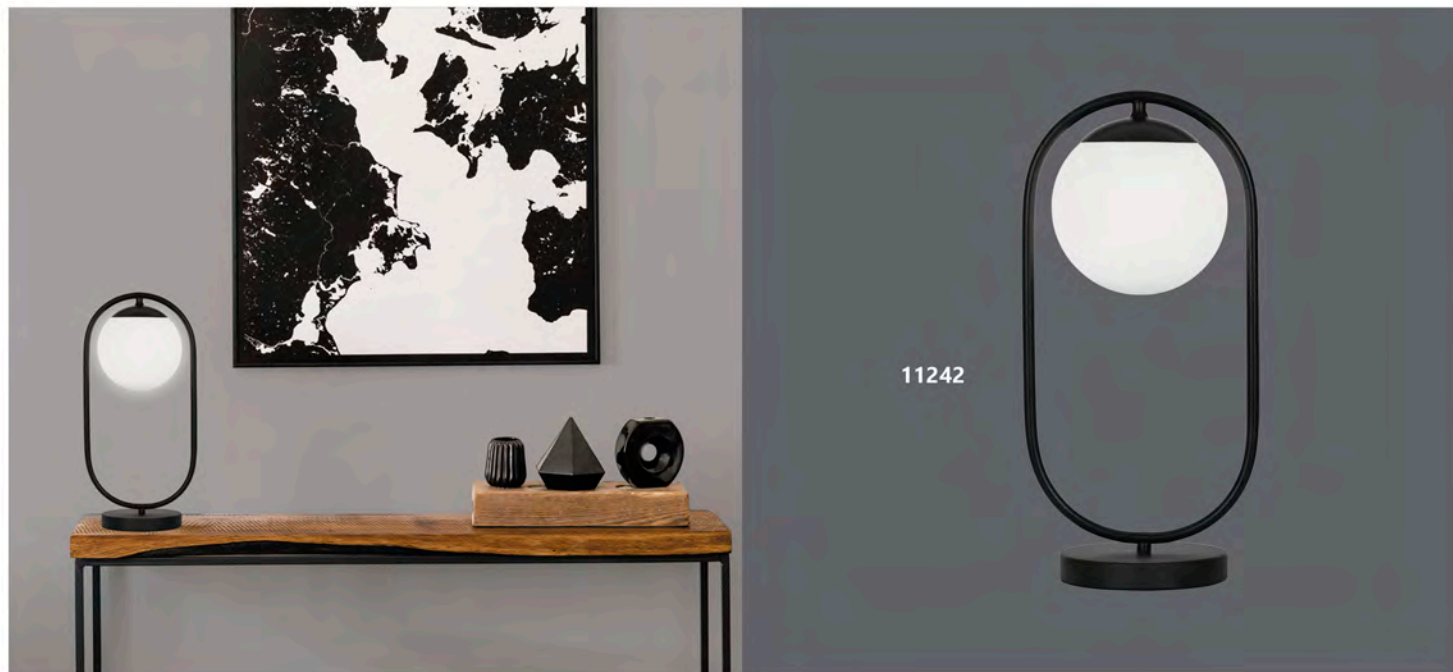

MAGRIT

11256 1 x G-9 / 28W Max.
11257 1 x G-9 / 28W Max.

Metal/cristal - Iron/glass - Ferro/vidro

RENZO

11242 1 x E-27 / 60W Max.

Negro/opal - Black/opal - Preto/opal
Metal/cristal - Iron/glass - Ferro/vidro