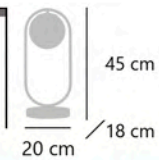

**MAGRIT**

11256 1 x G-9 / 28W Max.  
 11257 1 x G-9 / 28W Max.

Metal/cristal - Iron/glass - Ferro/vidro

**RENZO**

11242 1 x E-27 / 60W Max.

Negro/opal - Black/opal - Preto/opal  
 Metal/cristal - Iron/glass - Ferro/vidro