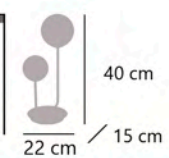

**ODIL**

11311 1 x E-14 / 40W Max.

Latón/opal - Brass/opal - Latão/opal  
Metal/cristal - Iron/glass - Ferro/vidro

**COSMICA**

11459 2 x G-9 / 28W Max.

Latón/opal - Brass/opal - Latão/opal  
Metal/cristal - Iron/glass - Ferro/vidro