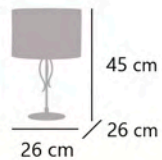

BRERA

3251PT-1PCR 1 x E-27 / 60W Max.

3252PT-1PCU 1 x E-27 / 60W Max.

Metal/tela - Iron/fabric - Ferro/tela