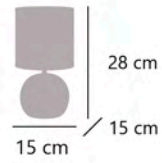

ZIÓN

11704 1 x E-14 / 40W Max.

Blanco - White - Branco
Cerámica/tela - Ceramic/fabric - Cerâmica/tela

TIROL

11648 1 x E-14 / 40W Max.

Gris/negro - Grey/black - Cinza/preto
Cemento/tela - Cement/fabric - Cimento/tela