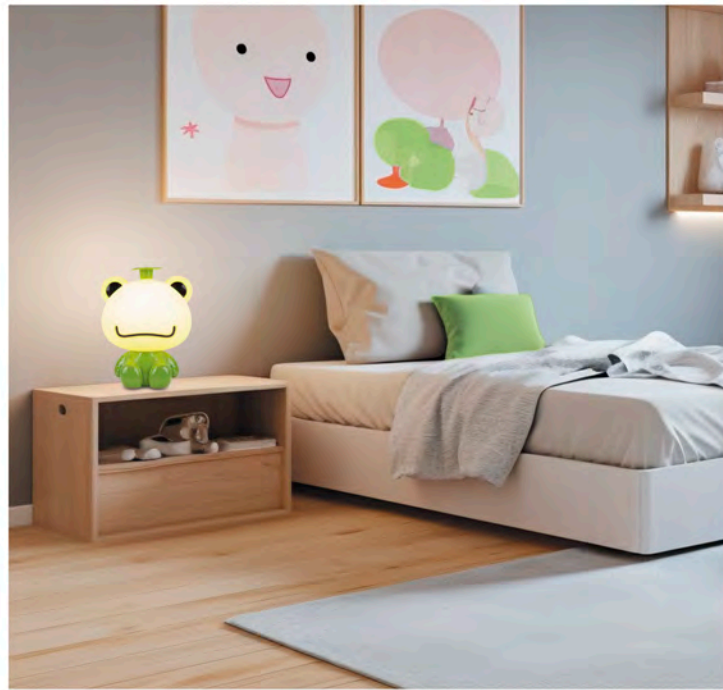

BOMBILLA INCLUIDA
BULB INCLUDED
LÂMPADA INCLUÍDA

MASKOTA

11760 1 x E-14 / 40W Max.

Verde - Green - Verde
Acrílico - Acrylic - Acrílico