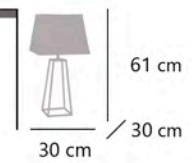

**PRATO**

10870 1 x E-27 / 60W Max.

Blanco/negro - White/black - Branco/preto  
Metal/tela - Iron/fabric - Ferro/tela

**BICCOCA**

60066 1 x E-27 / 60W Max.

Topo/n.satinado - Taupe/s.nickel - Taupe/n.escovado  
Metal/tela - Iron/fabric - Ferro/tela