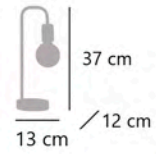

INES

60022 1 x E-27 / 60W Max.

Negro/cuero - Black/antique brass - Preto/oxidado
Metal - Iron - Ferro

11046

Orientable
Adjustable
Ajustavel

INDIGO

11046 1 x E-14 / 40W Max.

Negro/roble - Black/oak - Preto/carvalho
Metal/cristal - Iron/glass- Ferro/vidro