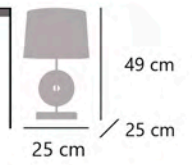

60065

**ORIS**

60065 1 x E-27 / 60W Max.

Blanco/oro - White/gold - Branco/ouro  
Metal/tela - Iron/fabric - Ferro/tela

**RODANO**

60072 1 x E-27 / 60W Max.

Beig/natural - Beige/natural - Bege/natural  
Madera/tela - Wood/fabric - Madeira/tela