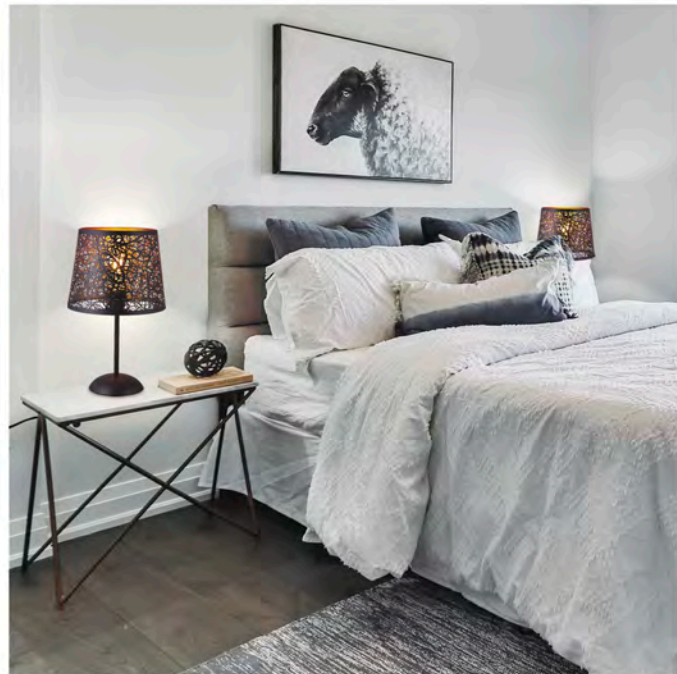

GRASSE

10860 1 x E-27 / 60W Max.

Negro/oro - Black/gold - Preto/ouro
Metal - Metal - Ferro