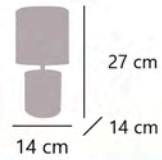

11704 1 x E-14 / 40W Max.

Blanco - White - Branco  
 Cerámica/tela - Ceramic/fabric - Cerâmica/tela

**TIROL**

11648 1 x E-14 / 40W Max.

Gris/negro - Grey/black - Cinza/preto  
 Cemento/tela - Cement/fabric - Cimento/tela