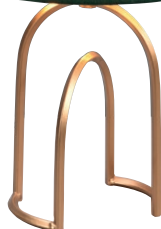

03

04

MARY

Metall, Goldfarbig, Samt ·
metal, gold, velvet

05

GRACE

Metall, Goldfarbig, Samt ·
metal, gold, velvet

06

07

03 **R51221002** Schwarz · black

04 **R51221044** Beige · fawn
↓ 45,5 cm ∅ 24 cm
excl. 1 x E27 · max. 60 W

05 **R51131012** Blau · blue

06 **R51131015** Grün · green

07 **R51131002** Schwarz · black
↓ 33,5 cm ∅ 18 cm
excl. 1 x E14 · max. 40 W