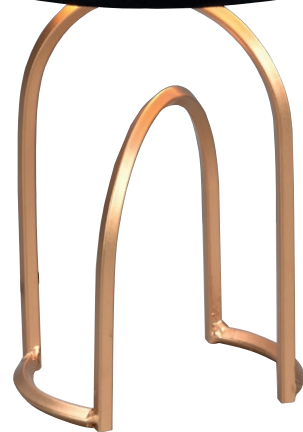

03 **R51221002** Schwarz · black

04 **R51221044** Beige · fawn
↓ 45,5 cm ∅ 24 cm
excl. 1 x E27 · max. 60 W

05 **R51131012** Blau · blue

06 **R51131015** Grün · green

07 **R51131002** Schwarz · black
↓ 33,5 cm ∅ 18 cm
excl. 1 x E14 · max. 40 W