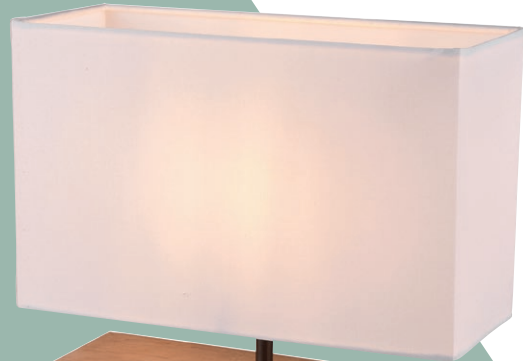

05 **R50491011** Chrom, Grau · chrome, grey

06 **R50491001** Chrom, Weiß · chrome, white

07 **R50491080** Schwarz-Gold · black-gold
 ↓ 28,5 cm ∅ 13 cm
 excl. 1 x E14 · max. 40 W

01

03

02

WOODY

Naturholz, Stoff · natural wood, fabric