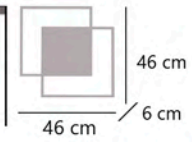

NIRO

11663 LED 62W / 2524LM / 3000-6000K

Blanco - White - Branco
Metal/metacrilato - Iron/methacrylate - Ferro/metacrilato

11466

TONGA

11466 LED 48W / 2325LM 4000K

Blanco - White - Branco
Metal/acrílico - Iron/acrylic - Iron/acrilico