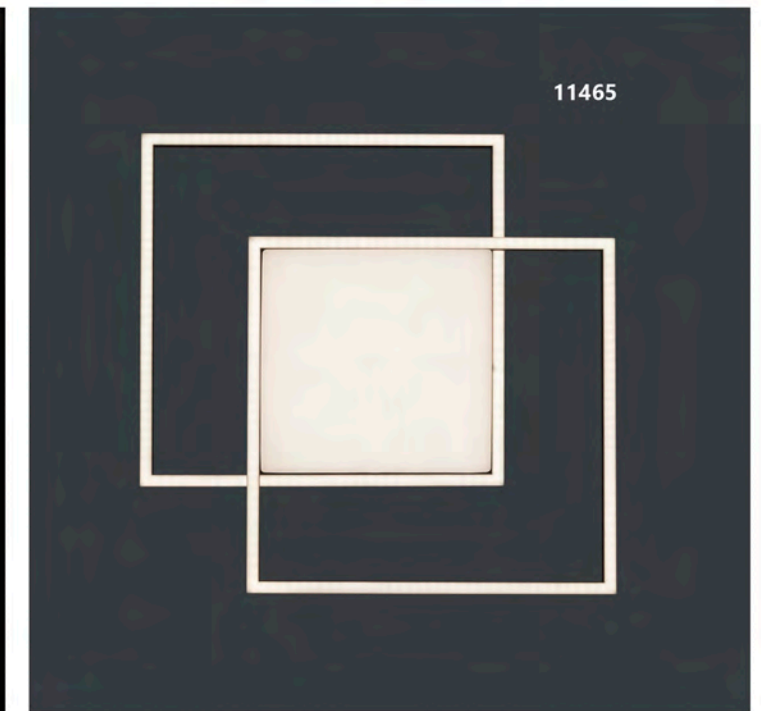

NIRO

11663 LED 62W / 2524LM / 3000-6000K

Blanco - White - Branco
Metal/metacrilato - Iron/methacrylate - Ferro/metacrilato

11466

TONGA

11466 LED 48W / 2325LM 4000K

Blanco - White - Branco
Metal/acrílico - Iron/acrylic - Iron/acrilico