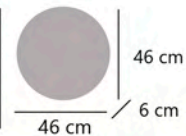

ARTIES

60455 LED 40W / 4560LM 3000-6500K

Blanco/oro/negro - White/gold/black - Branco/ouro/preto
Metal/metacrilato- Iron/methacrylate - Ferro/metacrilato