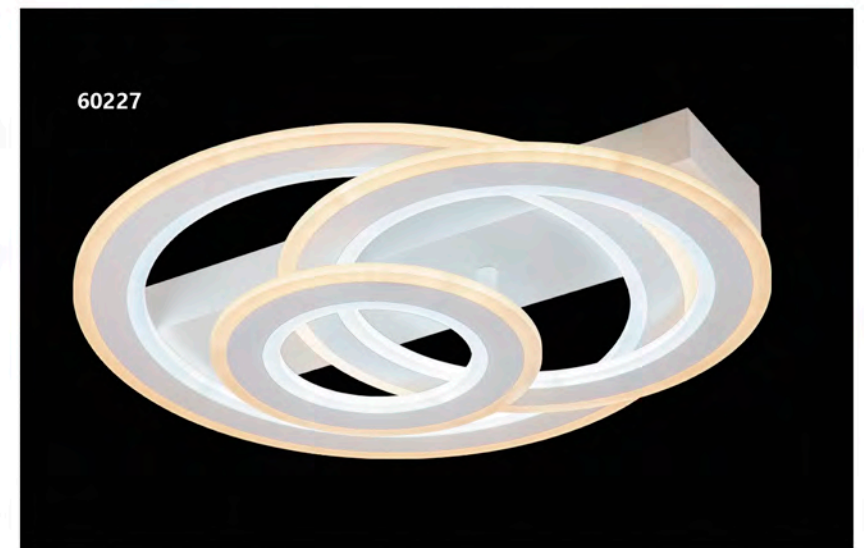

- Cambio de color del Led
  Led color changing
  Alterar cor do Led
- Regulador de intensidad
  Dimmer
  Regulador de intensidade
- Temporizador
  Timer
  Cronômetro
- Modo noche
  Night light mode
  Modo de luz nocturna
- Temperatura de color
  Color temperature
  Temperatura de cor
- Mando a distancia
  Remote control
  Comando à distância

ZERO

60227 LED 50W / 4750LM 3000-6000K

Blanco - White - Branco
Metal/metacrilato - Iron/methacrylate - Ferro/metacrilato