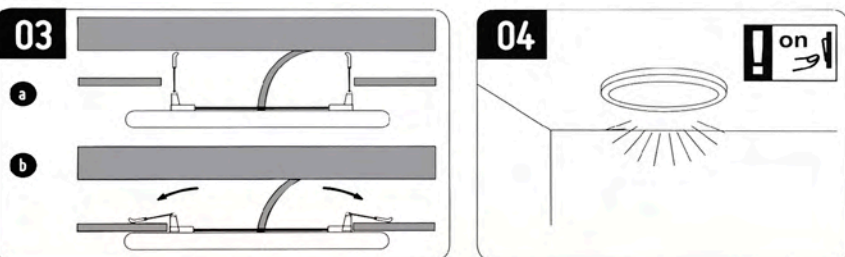

DAGO

11764 LED 18W / 1440LM / 3000-4000-6500K

Blanco - White - Branco
Metal/metacrilato - Iron/methacrylate - Ferro/metacrilato

Temperatura de color/
Color temperature

A

Flexible 55-280mm

4~5m
Sensor de movimiento
Motion sensor
Sensor de movimento