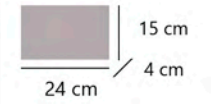

Metal/metacrilato - Iron/methacrylate - Ferro/metacrilato