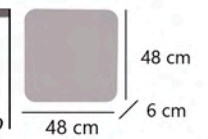

RADO

11504 LED 97W / 5327LM / 4000K

Blanco - White - Branco
Metal/metacrilato - Iron/methacrylate - Ferro/metacrilato