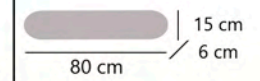

SOLOMON

11293 LED 38W / 2650LM 4000K

Blanco/negro - White/black - Branco/preto
Metal/metacrilato - Iron/methacrylate - Ferro/metacrilato