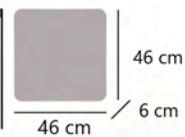

Regulador de intensidad
 Dimmer
 Regulador de intensidade

Mando a distancia
 Remote control
 Comando à distância

LORIA

60454 LED 48W / 4560LM 2700-6500K

Blanco/negro - White/black - Branco/preto
 Metal/metacrilato - Iron/methacrylate - Ferro/metacrilato