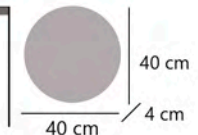

BROLO

11472 LED 40W / 2260LM 4000K

Negro - Black - Preto
Metal - Iron - Ferro

GALET

11502 LED 38W / 1725LM / 4000K
11503 LED 38W / 1725LM / 4000K

Blanco/negro - White/black - Branco/preto
Metal/metacrilato- Iron/methacrylate - Ferro/metacrilato