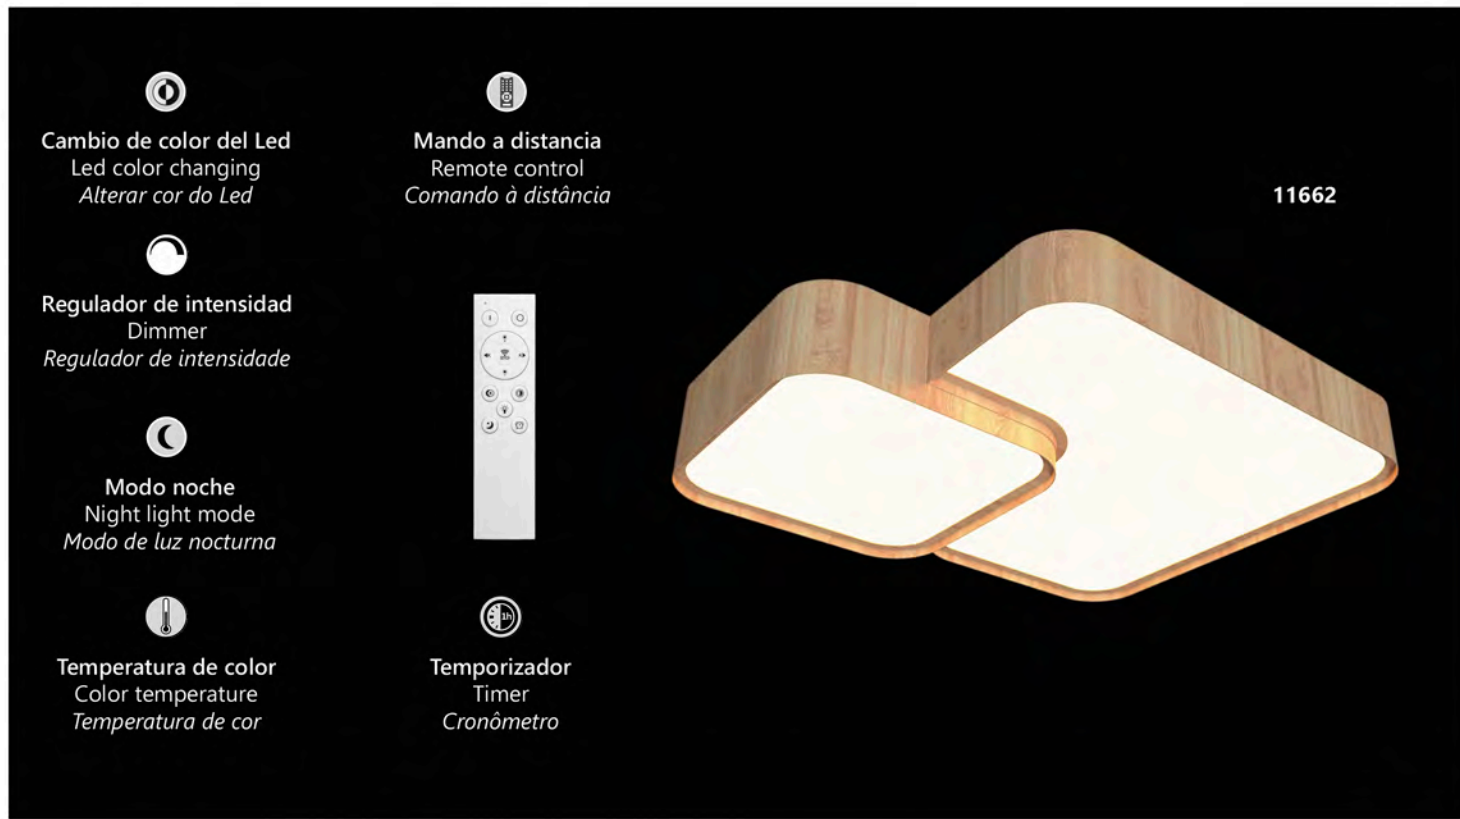

PLAFONES

CEILING LAMPS - PLAFONES

ISOLA

11662 LED 70W / 2428LM / 3000-6000K

Blanco/madera - White/wood - Branco/madeira
Metal/acrílico - Iron/acrylic - Iron/acrilico

TANA

11665 LED 74W / 4868LM / 3000-6000K