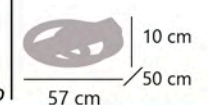

ZERO

60227 LED 50W / 4750LM 3000-6000K

Blanco - White - Branco
Metal/metacrilato - Iron/methacrylate - Ferro/metacrilato