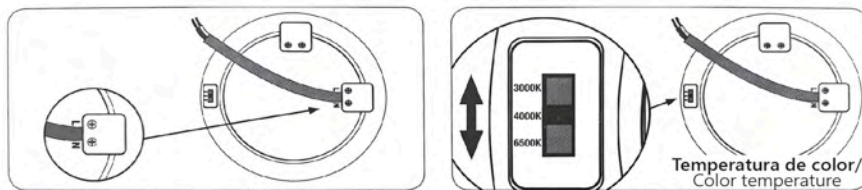

DAGO

11764 LED 18W / 1440LM / 3000-4000-6500K

Blanco - White - Branco
Metal/metacrilato - Iron/methacrylate - Ferro/metacrilato