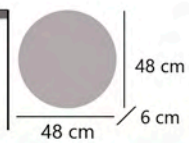

CASTEDU

11505 LED 123W / 7662LM / 3000-4000-6000K

Blanco - White - Branco
Metal/metacrilato- Iron/methacrylate - Ferro/metacrilato