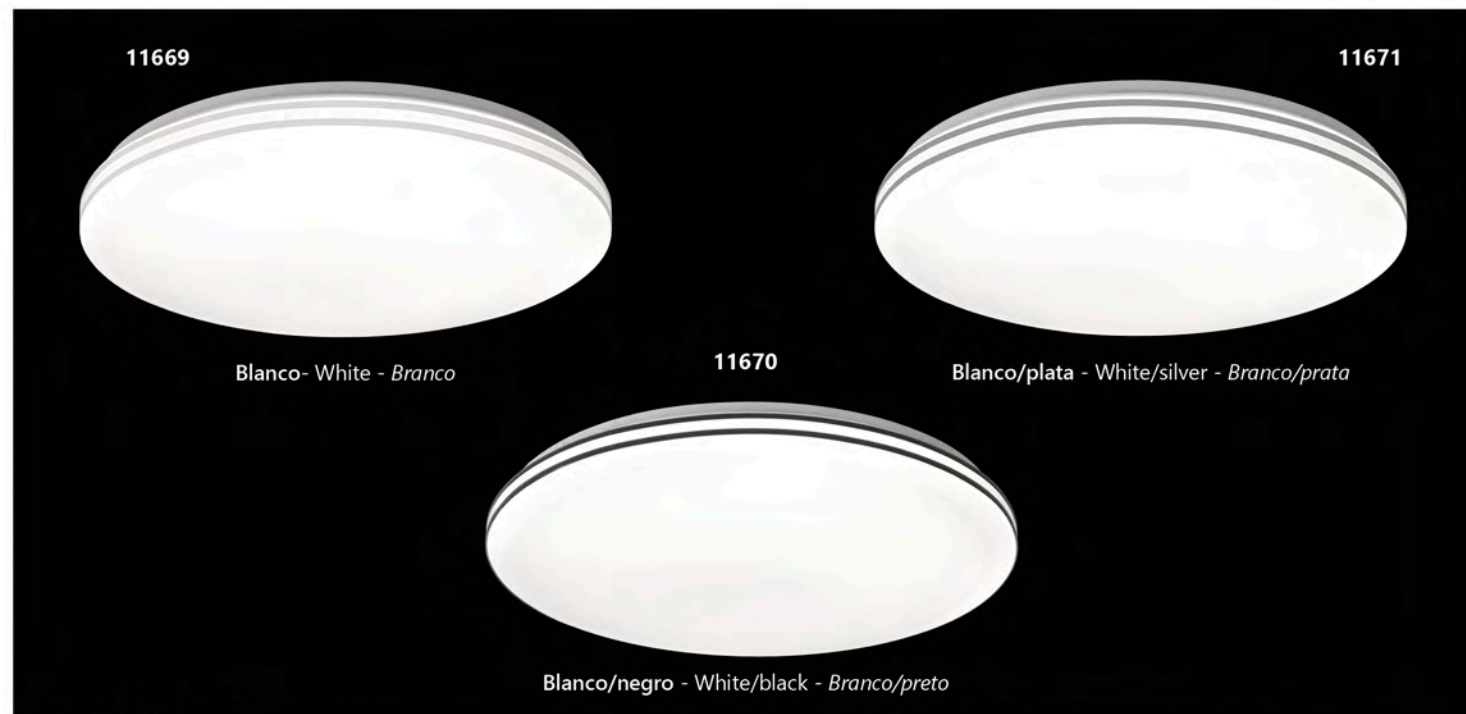

Metal/acrílico - Iron/acrylic - Iron/acrilico

Blanco - White - Branco

Blanco/plata - White/silver - Branco/prata

Blanco/negro - White/black - Branco/preto

Selector - Selector - Seletor
3000K - 4000K - 6000K

Blanco/plata - White/silver - Branco/prata

11667

Blanco/negro - White/black - Branco/preto

Selector - Selector - Seletor
3000K - 4000K - 6000K

INDRA

- 11666 LED 48W / 3120LM / 3000-4000-6000K
- 11667 LED 48W / 3120LM / 3000-4000-6000K
- 11668 LED 48W / 3120LM / 3000-4000-6000K

Metal/acrílico - Iron/acrylic - Iron/acrilico

11669

11671

Blanco - White - Branco

11670

Blanco/plata - White/silver - Branco/prata

Blanco/negro - White/black - Branco/preto

Selector - Selector - Seletor
3000K - 4000K - 6000K