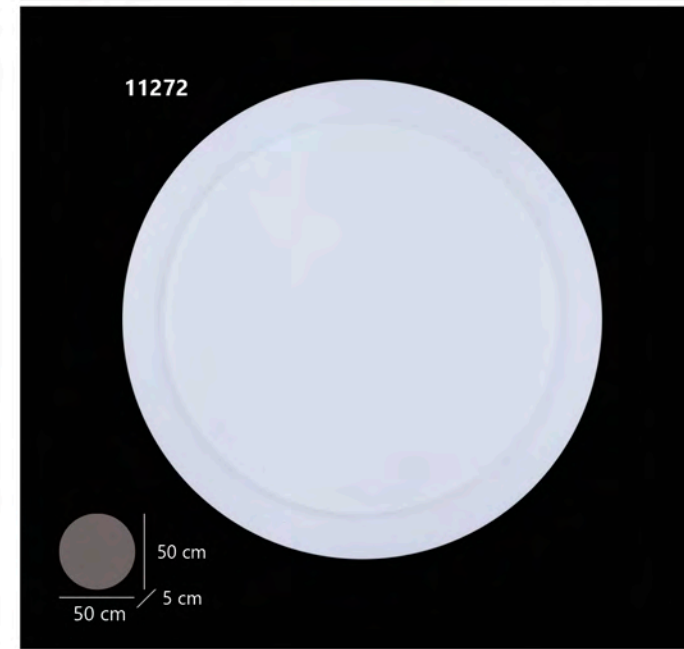

11006

11007

Blanco - White - Branco.

Blanco/gris - White/grey - Branco/cinza.

BERTIE

11006 LED 30W / 2850LM 4000K
11007 LED 30W / 2850LM 4000K

Metal/acrílico - Iron/acrylic - Ferro/acrilico