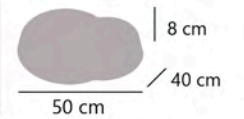

NIRO

11664 LED 62W / 2130LM / 3000-6000K

Negro - Black - Preto
Metal/metacrilato - Iron/methacrylate - Ferro/metacrilato