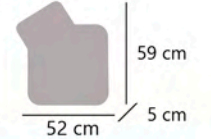

ARNAU

11507 LED 70W / 4969LM / 3000-4000-6000K
Blanco/negro - White/black - Branco/preto
Metal/metacrilato - Iron/methacrylate - Ferro/metacrilato