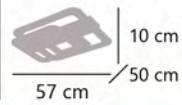

LOULE

60226 LED 50W / 4750LM 3000-6000K

Blanco - White - Branco
Metal/metacrilato - Iron/methacrylate - Ferro/metacrilato