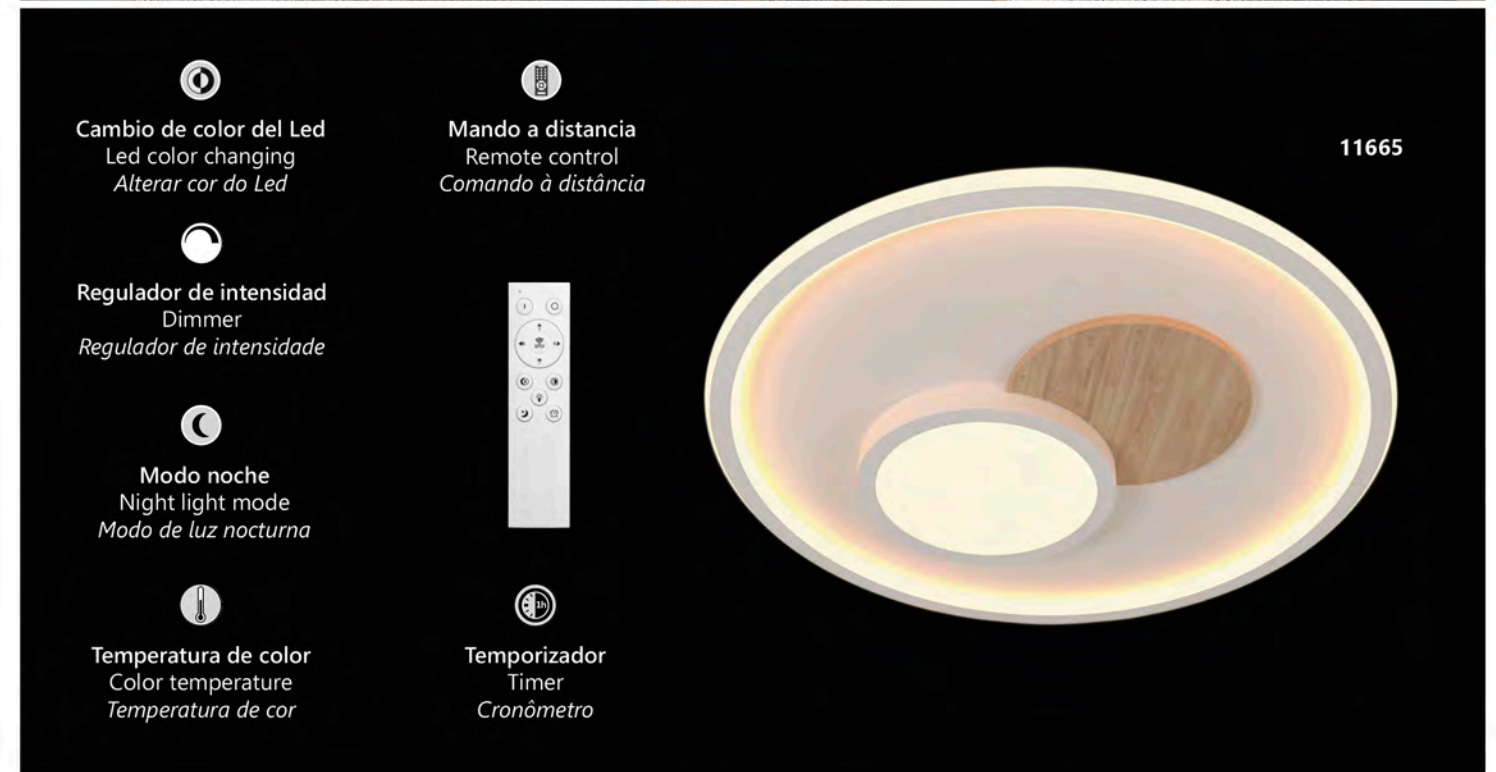

TANA

11665 LED 74W / 4868LM / 3000-6000K

Blanco/madera - White/wood - Branco/madeira
Metal/acrílico - Iron/acrylic - Iron/acrilico