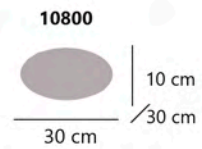

Blanco - White - Branco
 Metal/acrílico - Iron/acrylic - Ferro/acrilico

CEILIN

10800 2 x E-27 / 60W Max.
10801 3 x E-27 / 60W Max.

Opal - Opal - Opal
 Metal/cristal - Iron/glass - Ferro/vidro

NOMAD

10797 1 x E-27 / 60W Max.
10798 2 x E-27 / 60W Max.
10799 3 x E-27 / 60W Max.