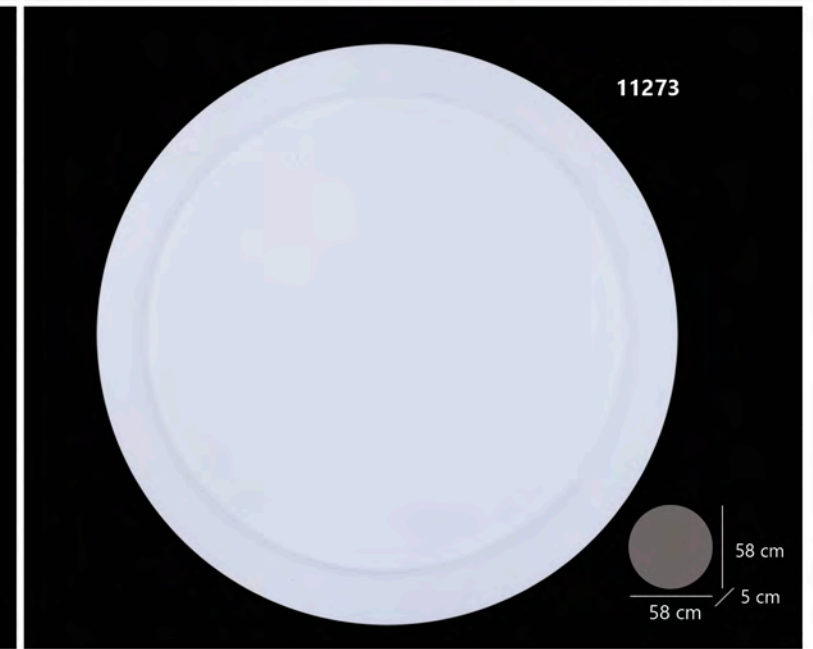

11006

11007

Blanco - White - Branco.

Blanco/gris - White/grey - Branco/cinza.

BERTIE

11006 LED 30W / 2850LM 4000K
11007 LED 30W / 2850LM 4000K

Metal/acrílico - Iron/acrylic - Ferro/acrilico