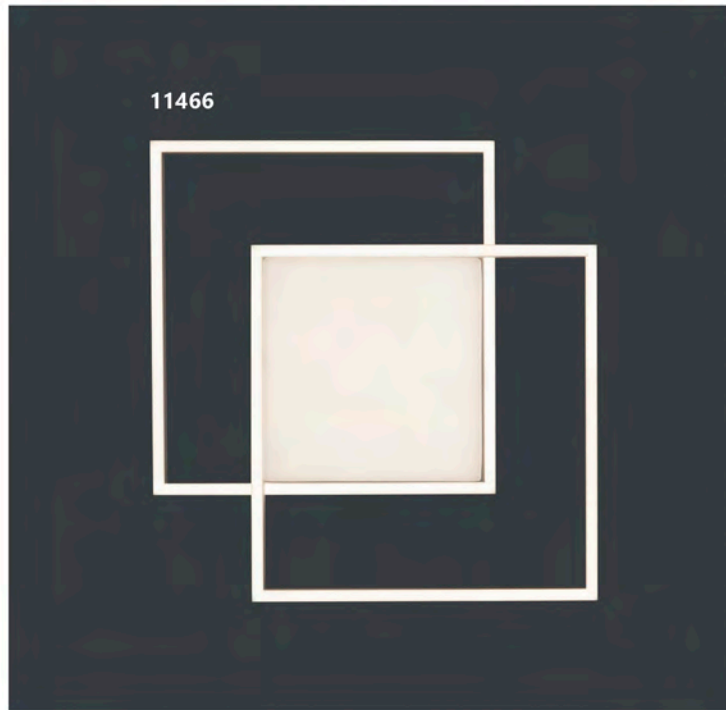

11466

TONGA

11466 LED 48W / 2325LM 4000K

Blanco - White - Branco
Metal/acrílico - Iron/acrylic - Iron/acrilico

11465

TONGA

11465 LED 48W / 3178LM 4000K

Negro - Black - Preto
Metal/acrílico - Iron/acrylic - Iron/acrilico