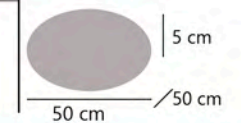

ISOLA

11662 LED 70W / 2428LM / 3000-6000K

Blanco/madera - White/wood - Branco/madeira
Metal/acrílico - Iron/acrylic - Iron/acrilico

TANA

11665 LED 74W / 4868LM / 3000-6000K

Blanco/madera - White/wood - Branco/madeira
Metal/acrílico - Iron/acrylic - Iron/acrilico