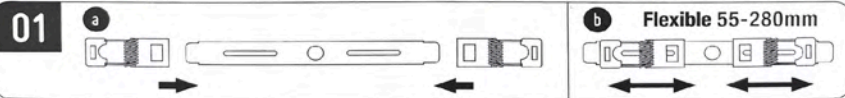

DAGO

11764 LED 18W / 1440LM / 3000-4000-6500K

Blanco - White - Branco
Metal/metacrilato - Iron/methacrylate - Ferro/metacrilato

Temperatura de color/
Color temperature

A

Flexible 55-280mm

4~5m
Sensor de movimiento
Motion sensor
Sensor de movimento