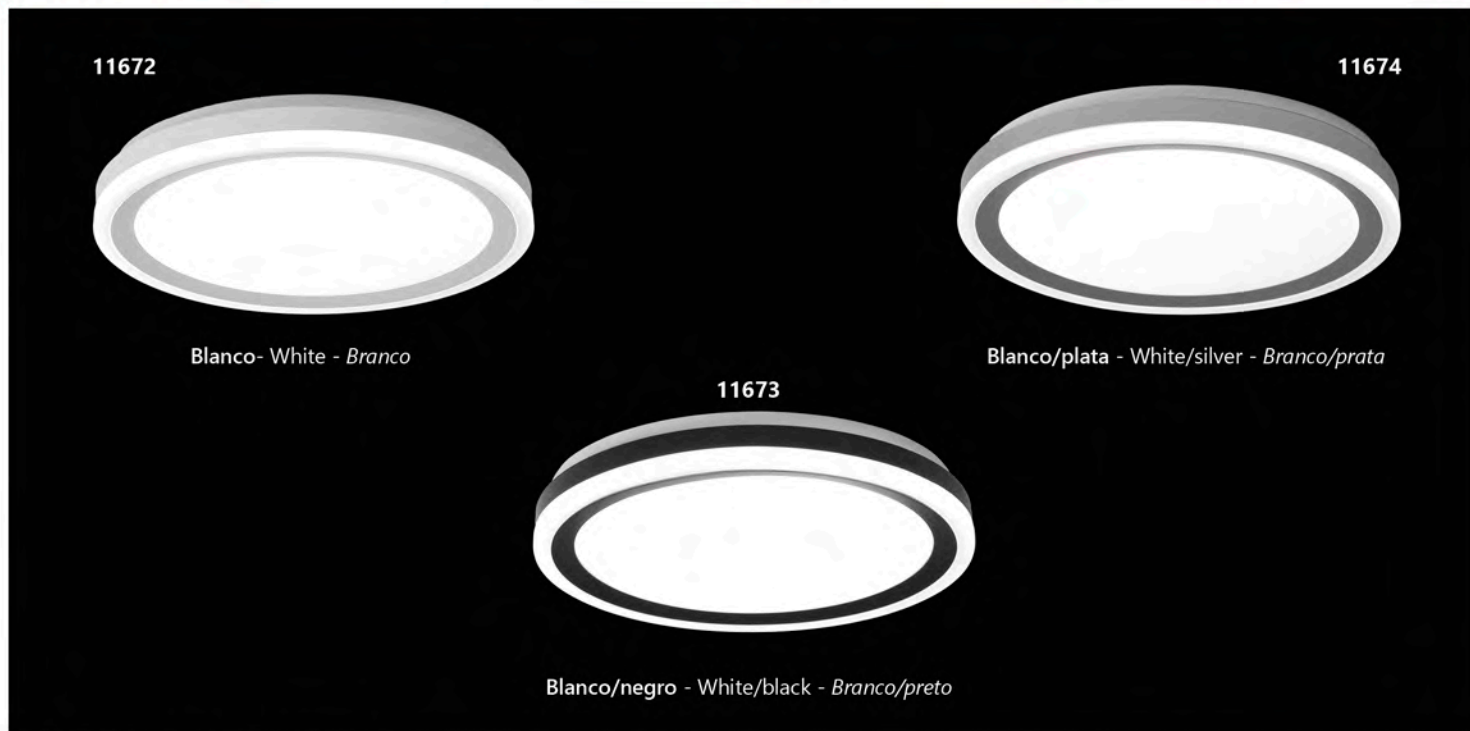

Blanco/plata - White/silver - Branco/prata

Blanco/negro - White/black - Branco/preto

Selector - Selector - Seletor
3000K - 4000K - 6000K

KAI

- 11675 LED 72W / 4680LM / 3000-4000-6000K
- 11676 LED 72W / 4680LM / 3000-4000-6000K
- 11677 LED 72W / 4680LM / 3000-4000-6000K

Metal/acrílico - Iron/acrylic - Iron/acrilico

Blanco - White - Branco

Blanco/plata - White/silver - Branco/prata

Blanco/negro - White/black - Branco/preto

Selector - Selector - Seletor
3000K - 4000K - 6000K