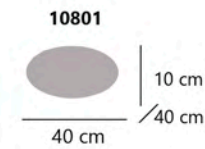

Blanco - White - Branco
 Metal/acrílico - Iron/acrylic - Ferro/acrilico

CEILIN

10800 2 x E-27 / 60W Max.
10801 3 x E-27 / 60W Max.

Opal - Opal - Opal
 Metal/cristal - Iron/glass - Ferro/vidro

NOMAD

10797 1 x E-27 / 60W Max.
10798 2 x E-27 / 60W Max.
10799 3 x E-27 / 60W Max.