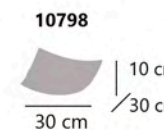

Blanco - White - Branco
 Metal/acrílico - Iron/acrylic - Ferro/acrilico

CEILIN

10800 2 x E-27 / 60W Max.
10801 3 x E-27 / 60W Max.

Opal - Opal - Opal
 Metal/cristal - Iron/glass - Ferro/vidro

NOMAD

10797 1 x E-27 / 60W Max.
10798 2 x E-27 / 60W Max.
10799 3 x E-27 / 60W Max.