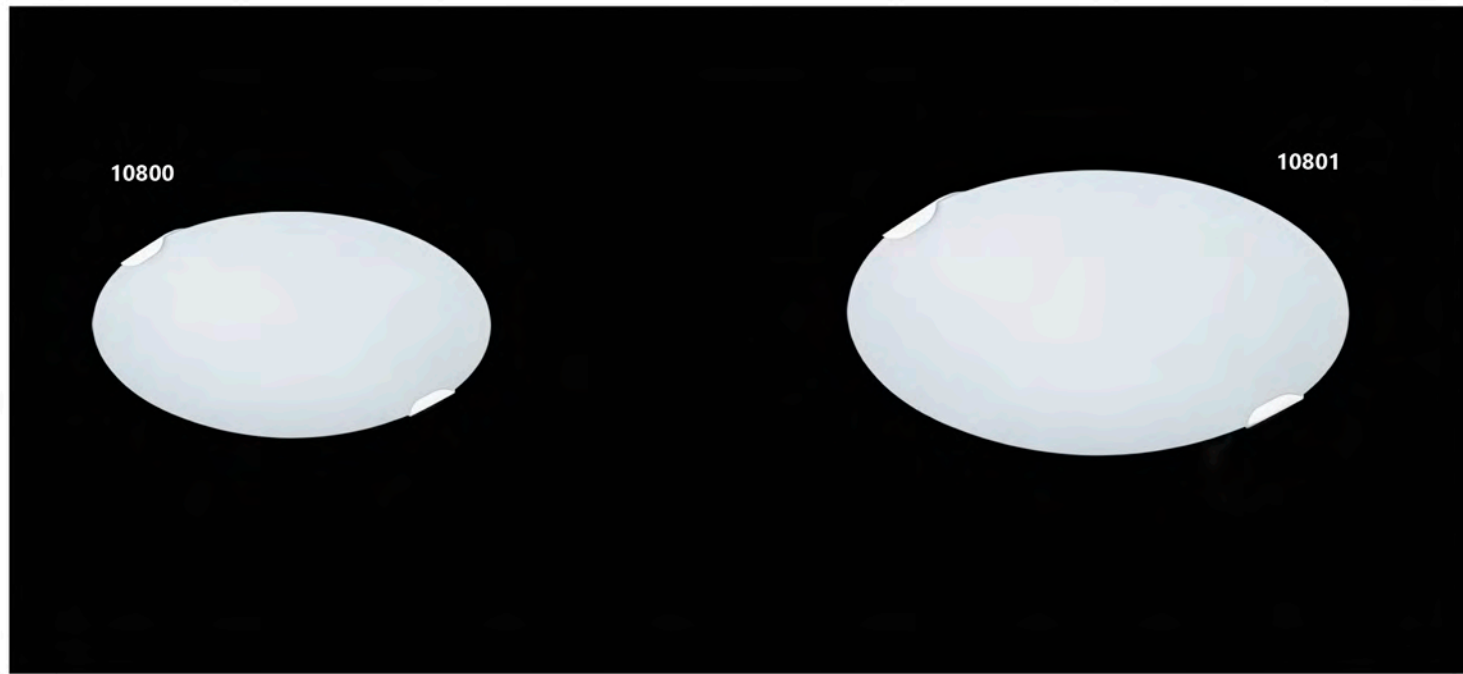

Blanco - White - Branco
 Metal/acrílico - Iron/acrylic - Ferro/acrilico

CEILIN

10800 2 x E-27 / 60W Max.
10801 3 x E-27 / 60W Max.

Opal - Opal - Opal
 Metal/cristal - Iron/glass - Ferro/vidro

NOMAD

10797 1 x E-27 / 60W Max.
10798 2 x E-27 / 60W Max.
10799 3 x E-27 / 60W Max.