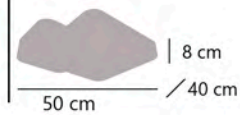

PLAFONES

CEILING LAMPS - PLAFONES

ISOLA

11662 LED 70W / 2428LM / 3000-6000K

Blanco/madera - White/wood - Branco/madeira
Metal/acrílico - Iron/acrylic - Iron/acrilico

TANA

11665 LED 74W / 4868LM / 3000-6000K