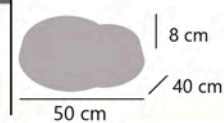

NIRO

11663 LED 62W / 2524LM / 3000-6000K

Blanco - White - Branco
Metal/metacrilato - Iron/methacrylate - Ferro/metacrilato