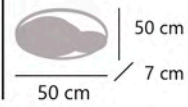

BROLO

11472 LED 40W / 2260LM 4000K

Negro - Black - Preto
Metal - Iron - Ferro