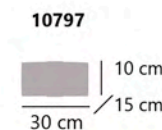

Blanco - White - Branco
 Metal/acrílico - Iron/acrylic - Ferro/acrilico

CEILIN

10800 2 x E-27 / 60W Max.
10801 3 x E-27 / 60W Max.

Opal - Opal - Opal
 Metal/cristal - Iron/glass - Ferro/vidro

NOMAD

10797 1 x E-27 / 60W Max.
10798 2 x E-27 / 60W Max.
10799 3 x E-27 / 60W Max.