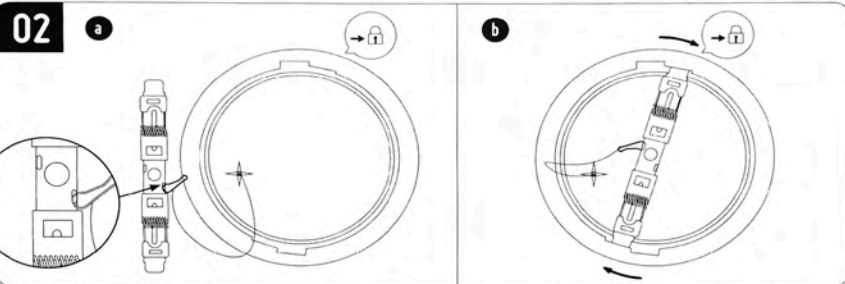

DAGO

11764 LED 18W / 1440LM / 3000-4000-6500K

Blanco - White - Branco
Metal/metacrilato - Iron/methacrylate - Ferro/metacrilato

Temperatura de color/
Color temperature

A

Flexible 55-280mm

4~5m
Sensor de movimiento
Motion sensor
Sensor de movimento