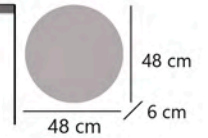

CASTEDU

11506 LED 123W / 6022LM / 3000-4000-6000K

Blanco/negro - White/black - Branco/preto
Metal/metacrilato- Iron/methacrylate - Ferro/metacrilato