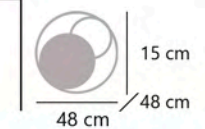

GARONA

60456 LED 64W+7W / 3600LM 2700-6500K

Blanco/negro - White/black - Branco/preto
Metal/acrilico - Iron/acrylic - Ferro/acrilico

- 
Cambio de color del Led
 Led color changing
 Alterar cor do Led
- 
Regulador de intensidad
 Dimmer
 Regulador de intensidad
- 
Modo noche
 Night light mode
 Modo de luz nocturna
- 
Temporizador
 Timer
 Cronômetro
- 
Mando a distancia
 Remote control
 Comando à distância