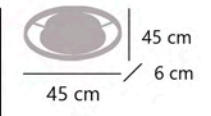

TALA

11812 LED 40W / 2220LM 4000K
Blanco/negro/madera - White/black/wood - Branco/preto/madeira
Metal/tela - Iron/fabric - Ferro/tela