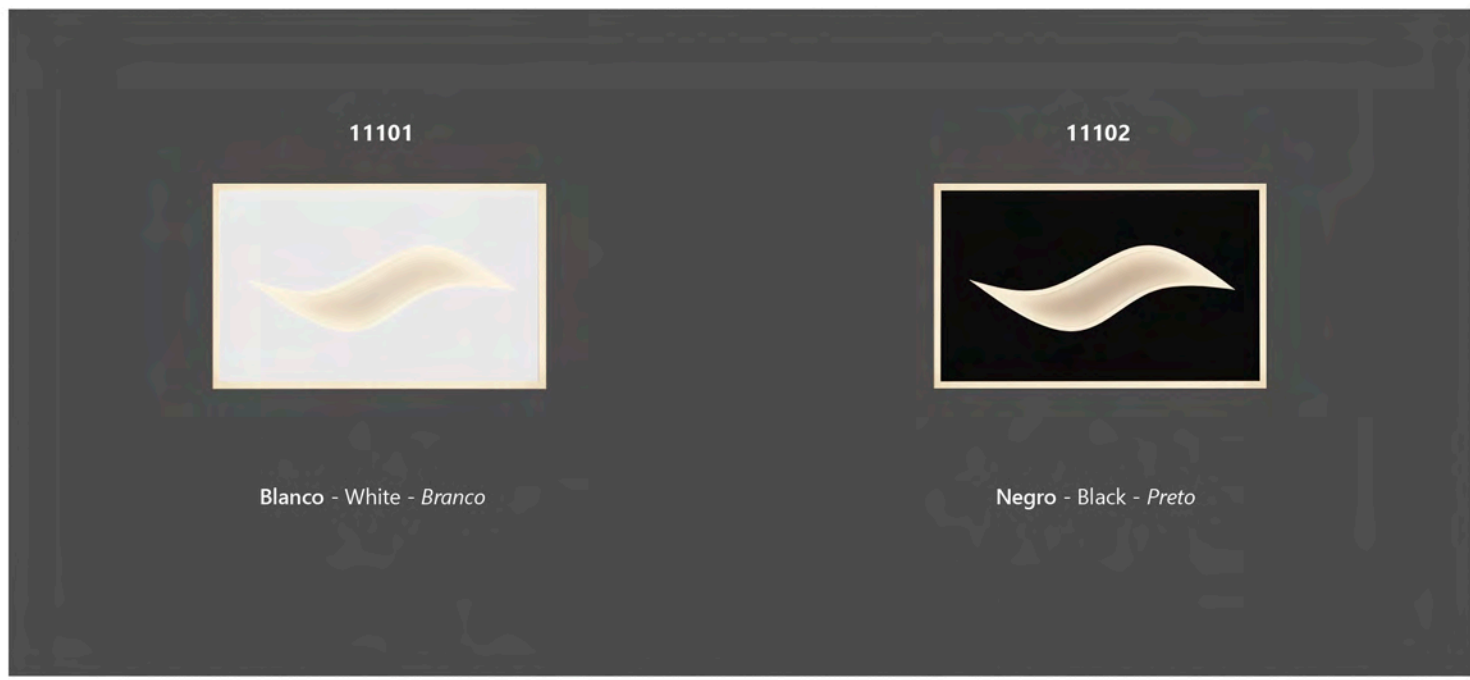

11465

TONGA

11465 LED 48W / 3178LM 4000K

Negro - Black - Preto
Metal/acrílico - Iron/acrylic - Iron/acrilico

DEMBE

11020 LED 20W / 1900LM / 3000K
 11385 LED 20W / 1900LM / 3000K

Metal/metacrilato - Iron/methacrylate - Ferro/metacrilato