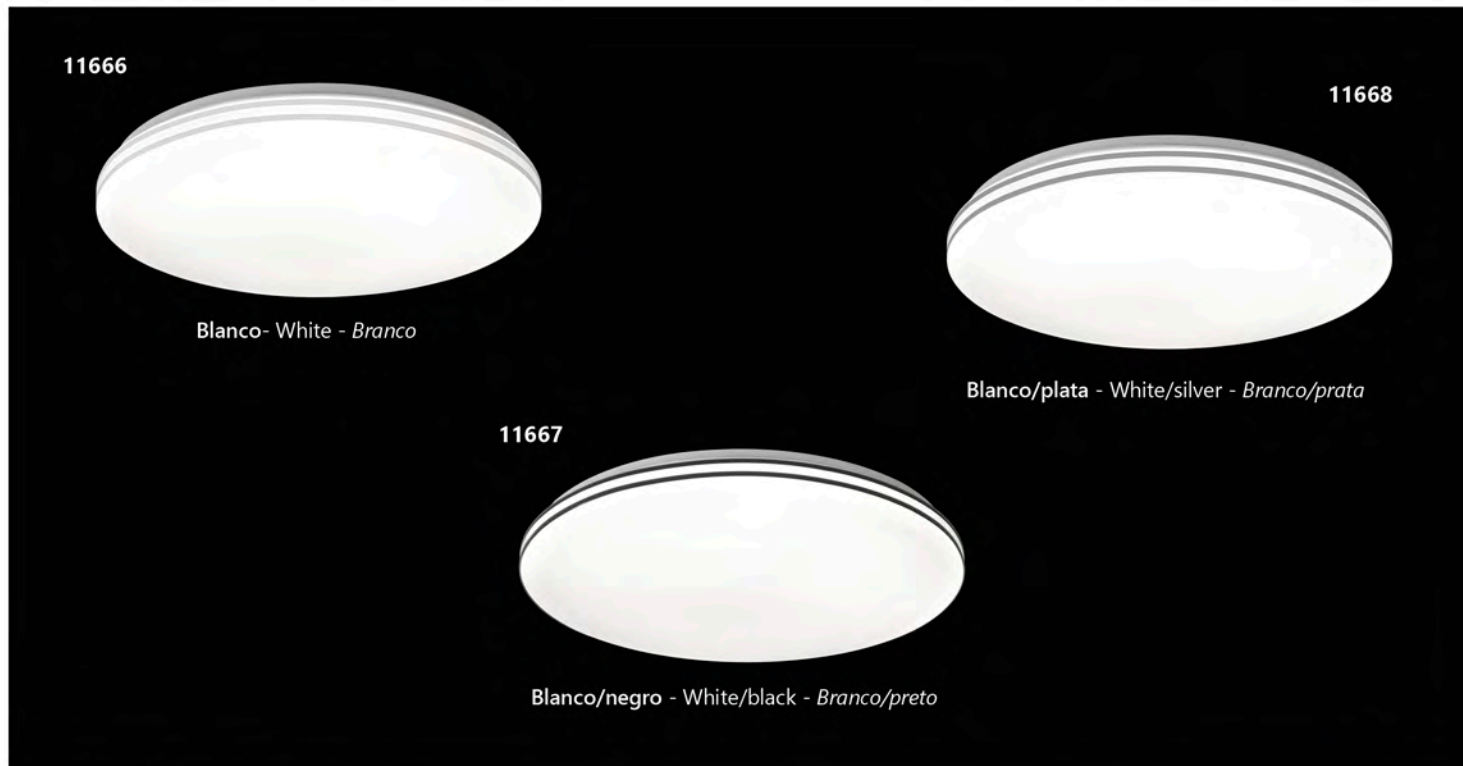

11666

11668

Blanco - White - Branco

Blanco/plata - White/silver - Branco/prata

11667

Blanco/negro - White/black - Branco/preto

Selector - Selector - Seletor
3000K - 4000K - 6000K

INDRA

- 11666 LED 48W / 3120LM / 3000-4000-6000K
- 11667 LED 48W / 3120LM / 3000-4000-6000K
- 11668 LED 48W / 3120LM / 3000-4000-6000K

Metal/acrílico - Iron/acrylic - Iron/acrilico