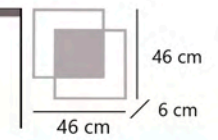

11466

TONGA

11466 LED 48W / 2325LM 4000K

Blanco - White - Branco
Metal/acrílico - Iron/acrylic - Iron/acrilico

11465

TONGA

11465 LED 48W / 3178LM 4000K

Negro - Black - Preto
Metal/acrílico - Iron/acrylic - Iron/acrilico