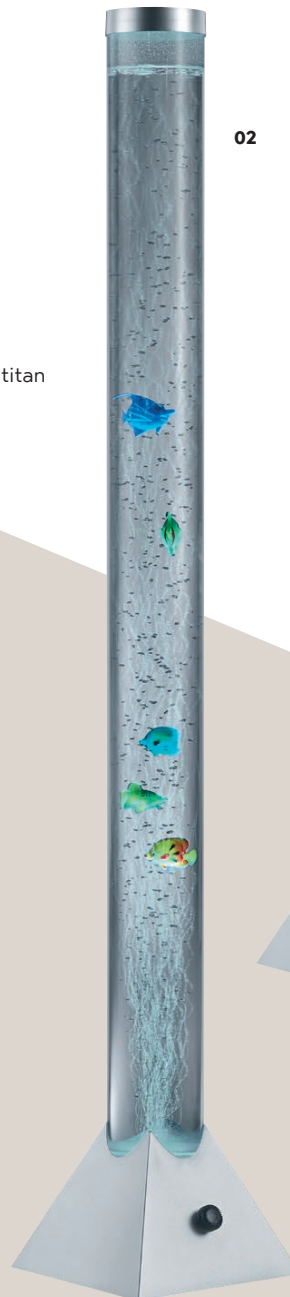

03 R46155032

↕ 210 cm ↔ 30 cm ↗ 70 cm
incl. 5 x E14 · max. 10 W

04 R42412107 Nickel matt · nickel mat

↕ 180 cm ↔ 28 cm ↗ 50 cm
incl. 1 x SMD - LED 18 W · 2.000 lm · 3.000 K
incl. 1 x SMD - LED 4 W · 400 lm · 3.000 K

05 R42415106 Chrom · chrome

↕ 190 cm ↔ 80 cm ↗ 90 cm
incl. 5 x SMD - LED
4 W · 400 lm · 3.000 K

ACKBAR

Metall, Nickel matt, Glas, Transparent klar ·
metal, nickel mat, glass

01

02

LUKE

Metall, Nickel matt ·
metal, nickel mat

01

JELLY

Kunststoff, Titanfarbig - plastic, titan

02

MOTION

Kunststoff, Titanfarbig - plastic, titan

03

01 R50701187

↑ 36 cm Ø 12,5 cm
incl. 1 x SMD - LED 6 W · 5 lm

02 R5073-47

↑ 130 cm ↔ 21,5 cm ↗ 21,5 cm
incl. 1 x SMD - LED 3,6 W · 2.700 K

03 R50711187

↑ 61 cm ↔ 24,6 cm ↗ 24,6 cm
incl. 1 x SMD - LED 2,4 W · 5 lm · 3.000 K