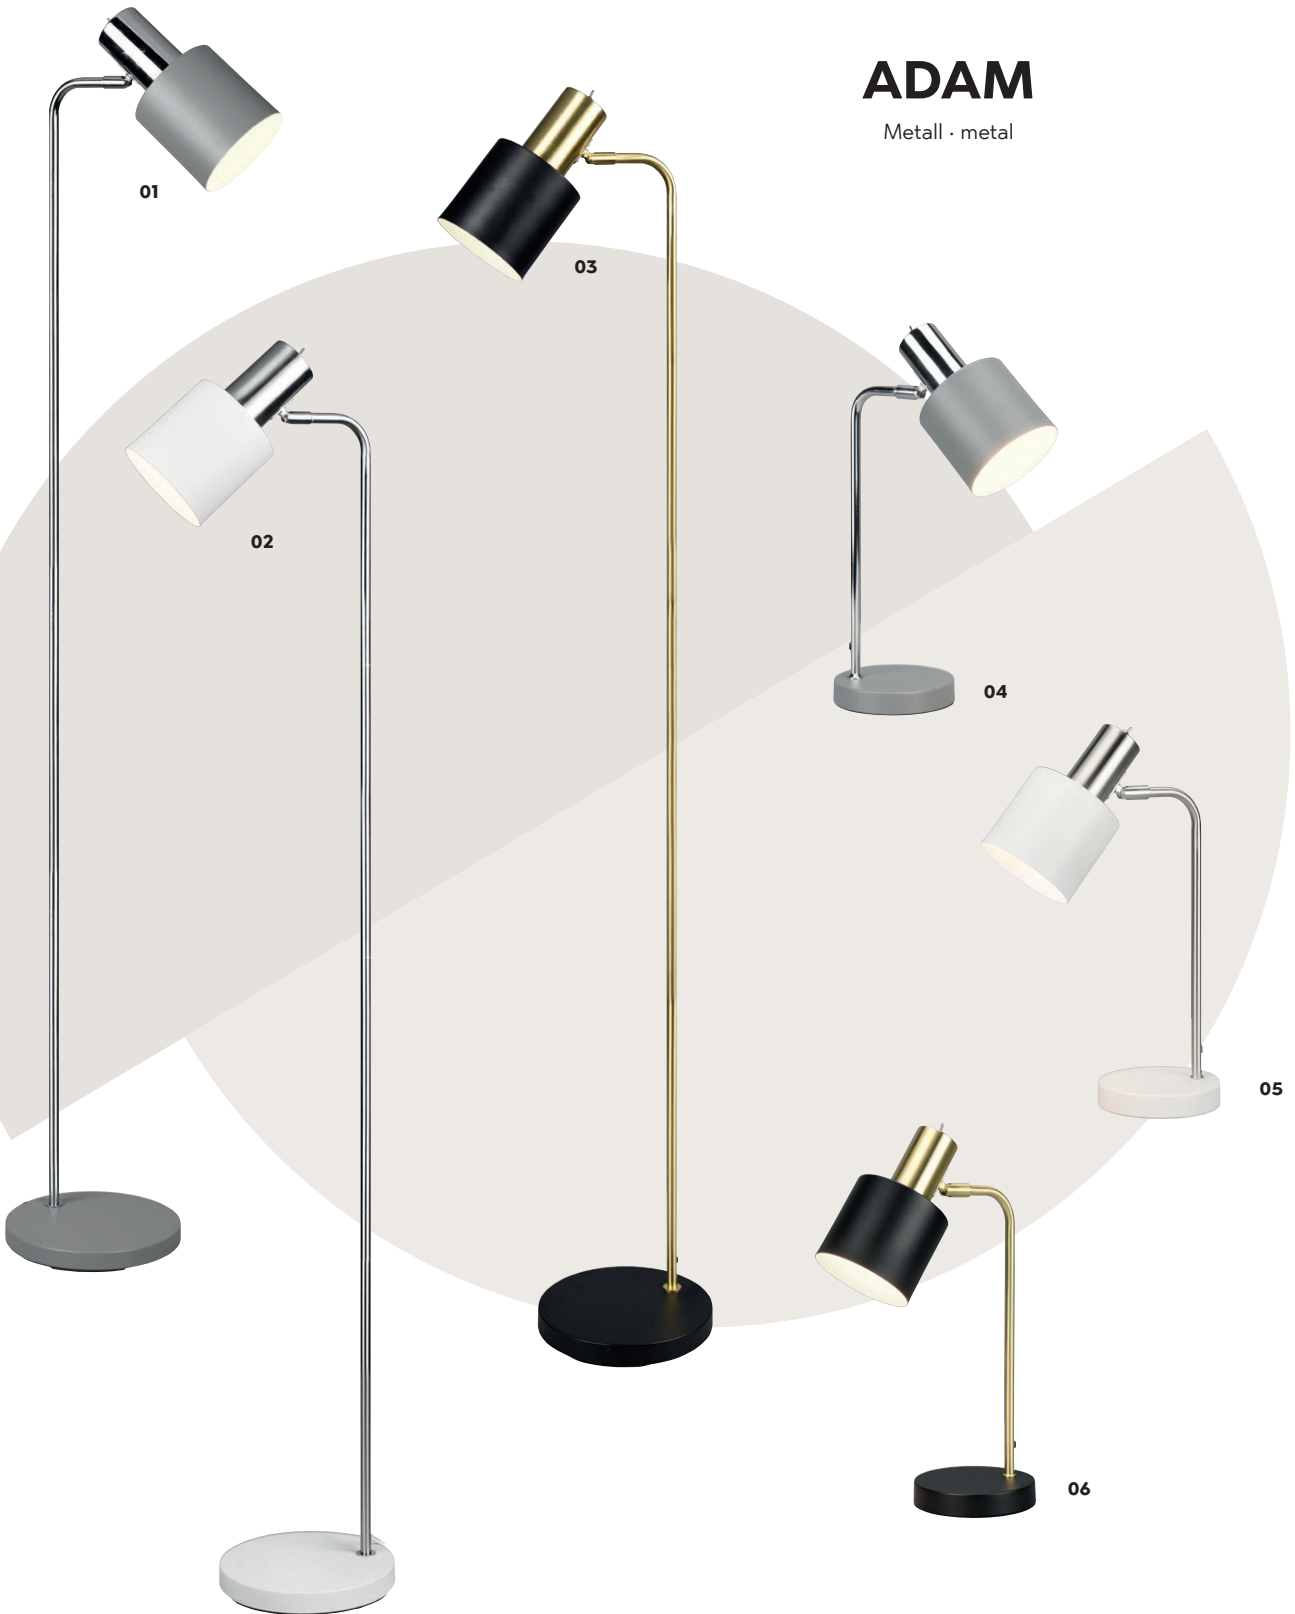

05

05 R4393-87

↑ 180 cm ∅ 28 cm
excl. 1 x E27 · max. 150 W
excl. 1 x E14 · max. 40 W

ADAM

Metall · metal

- 01 R41041011** Grau, Chrom · grey, chrome
- 02 R41041031** Weiß matt, Nickel matt · white mat, nickel mat
- 03 R41041080** Schwarz-Gold · black-gold
↓ 153,5 cm ↔ 22 cm ↗ 35 cm
excl. 1 x E27 · max. 10 W