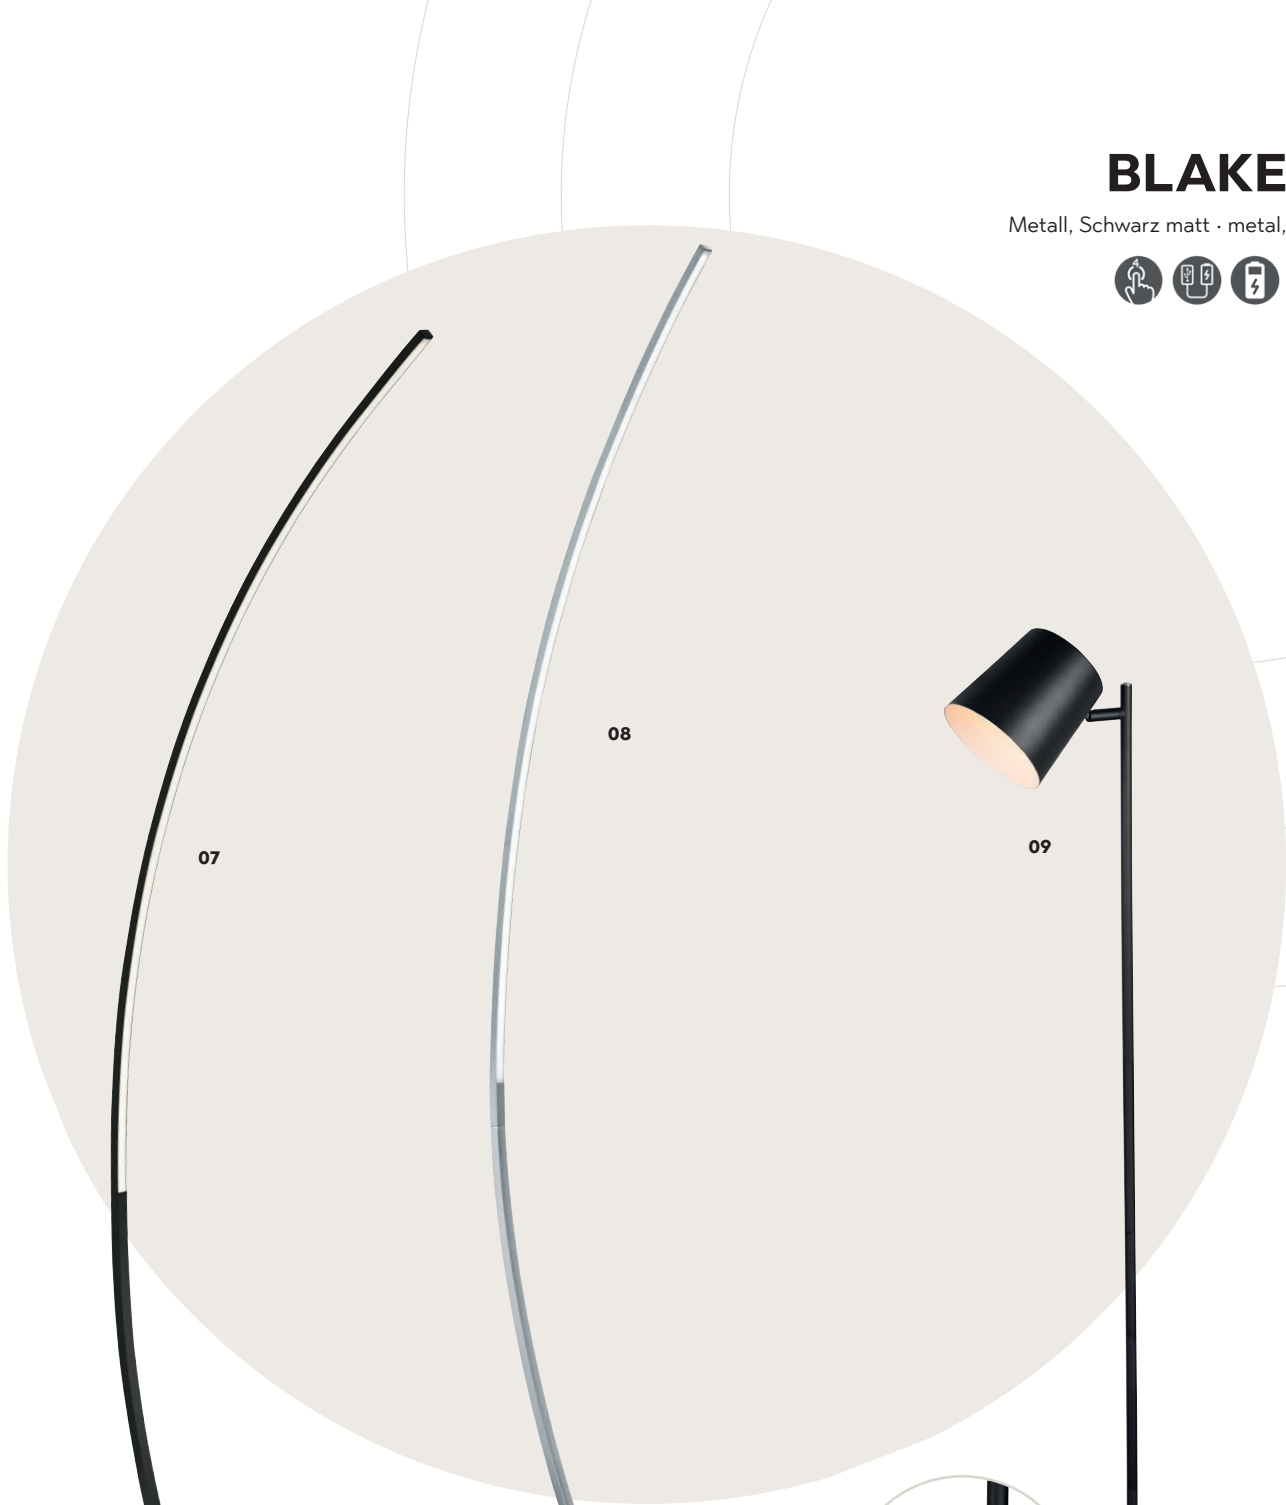

BLAKE

Metall, Schwarz matt · metal, black mat

07

08

09

SOLO

Metall · metal