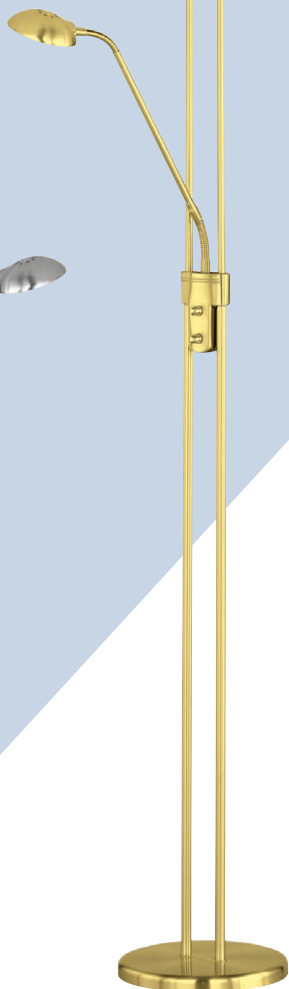

SPOCK

Metall · metal

03

04

05

06

07

ORSON

Metall, Alabasterfarbig, Glas ·
metal, alabaster, glass

03 R42292107 Nickel matt · nickel mat

04 R42292108 Messing matt · brass mat
↓ 180 cm ↔ 25 cm ↗ 50 cm
incl. 1 x LED 19 W · 2.200 lm · 3.000 K
incl. 1 x LED 5 W · 500 lm · 3.000 K

05 R40073507 Nickel matt · nickel mat

06 R40073508 Messing matt · brass mat

07 R40073532 Schwarz matt · black mat
↓ 180 cm ↔ 32,5 cm ↗ 57 cm
incl. 1 x SMD - LED 28 W · 3.200 lm · 3.000 K
incl. 1 x SMD - LED 6 W · 600 lm · 3.000 K