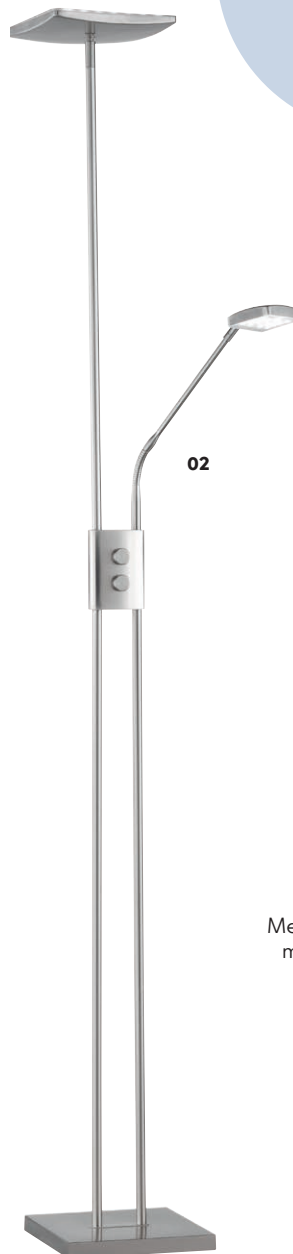

03 R46155032

↕ 210 cm ↔ 30 cm ↗ 70 cm
incl. 5 x E14 · max. 10 W

04 R42412107 Nickel matt · nickel mat

↕ 180 cm ↔ 28 cm ↗ 50 cm
incl. 1 x SMD - LED 18 W · 2.000 lm · 3.000 K
incl. 1 x SMD - LED 4 W · 400 lm · 3.000 K

05 R42415106 Chrom · chrome

↕ 190 cm ↔ 80 cm ↗ 90 cm
incl. 5 x SMD - LED
4 W · 400 lm · 3.000 K

ACKBAR

Metall, Nickel matt, Glas, Transparent klar ·
metal, nickel mat, glass

01

02

LUKE

Metall, Nickel matt ·
metal, nickel mat

01 R42752107

↑ 182,5 cm ↔ 31 cm ↗ 51 cm
incl. 1 x SMD - LED 18 W · 2.000 lm · 3.000 K
incl. 1 x SMD - LED 4 W · 350 lm · 3.000 K

02 R42562107

↑ 185 cm ↔ 23 cm ↗ 35 cm
incl. 1 x SMD - LED 15 W · 1630 lm · 3.000 K
incl. 1 x SMD - LED 3 W · 320 lm · 3.000 K

Metall, Alabasterfarbig, Glas ·
metal, alabaster, glass

03 R42292107 Nickel matt · nickel mat

04 R42292108 Messing matt · brass mat
↓ 180 cm ↔ 25 cm ↗ 50 cm
incl. 1 x LED 19 W · 2.200 lm · 3.000 K
incl. 1 x LED 5 W · 500 lm · 3.000 K