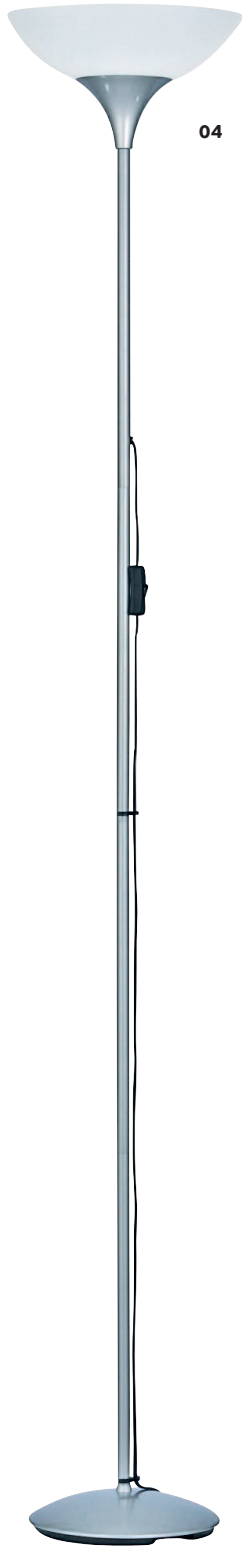

ERZWO

Metall, Titanfarbig, Kunststoff, Weiß ·
metal, titan, plastic, white

04

DEZWO

Metall, Titanfarbig, Kunststoff, Weiß ·
metal, titan, plastic, white

04 R4302-87

↑ 180 cm ∅ 28 cm
excl. 1 x E27 · max. 100 W