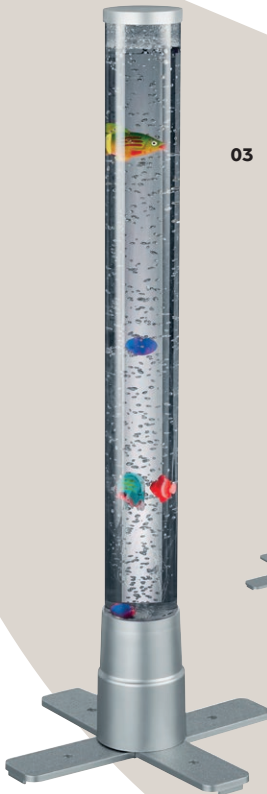

MOTION

Kunststoff, Titanfarbig - plastic, titan

03