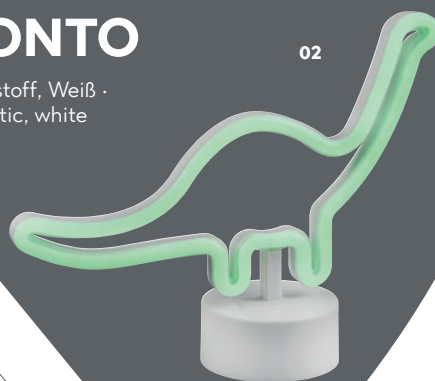

BRONTO

Kunststoff, Weiß ·
plastic, white

02

04