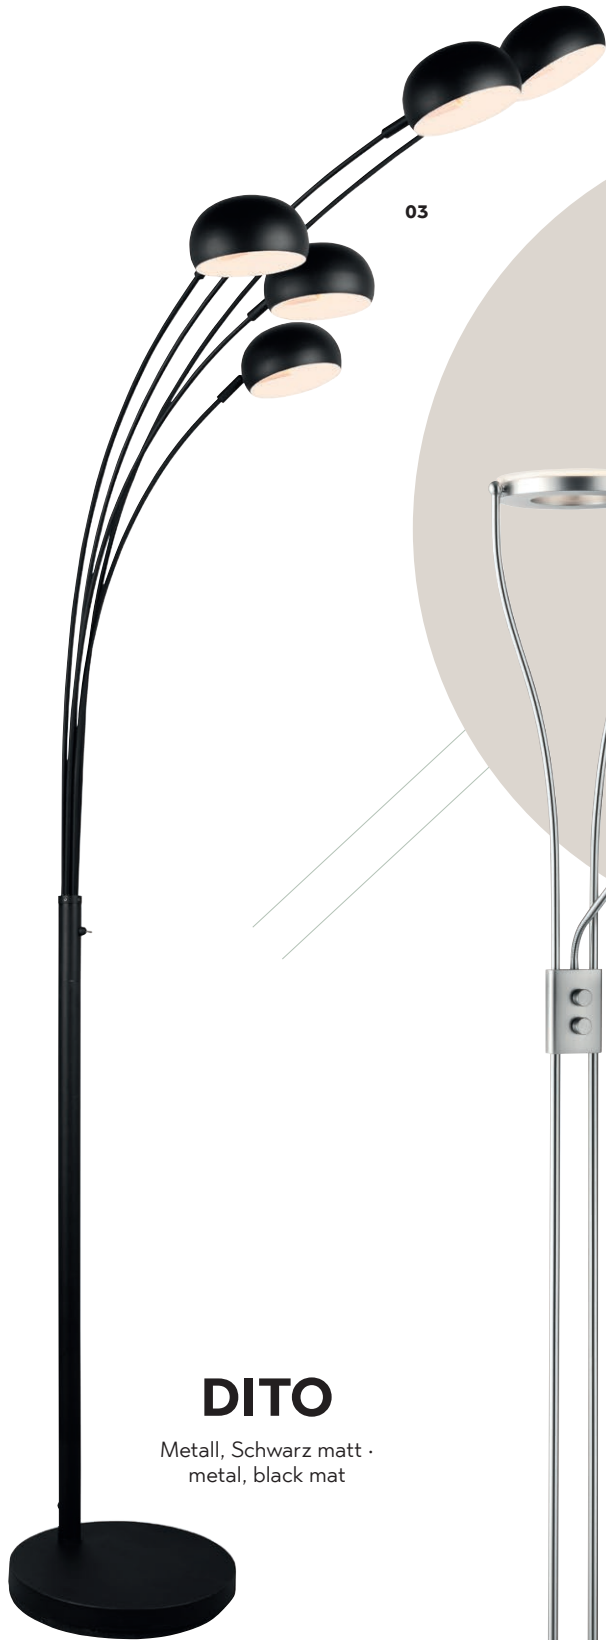

REED

Metall · metal

01

02

01 R41031532 Schwarz matt · black mat

02 R41031507 Nickel matt · nickel mat

↑ 195,5 cm ↔ 30,5 cm ↗ 85,7 cm

incl. 5 x SMD - LED

4 W · 350 lm · 3.000 K

03

DITO

Metall, Schwarz matt ·
metal, black mat

04

05

RENNES

Metall · metal

03 R46155032

↕ 210 cm ↔ 30 cm ↗ 70 cm
incl. 5 x E14 · max. 10 W

04 R42412107 Nickel matt · nickel mat

↕ 180 cm ↔ 28 cm ↗ 50 cm
incl. 1 x SMD - LED 18 W · 2.000 lm · 3.000 K
incl. 1 x SMD - LED 4 W · 400 lm · 3.000 K

05 R42415106 Chrom · chrome

↕ 190 cm ↔ 80 cm ↗ 90 cm
incl. 5 x SMD - LED
4 W · 400 lm · 3.000 K

ACKBAR

Metall, Nickel matt, Glas, Transparent klar ·
metal, nickel mat, glass

01

02

LUKE

Metall, Nickel matt ·
metal, nickel mat