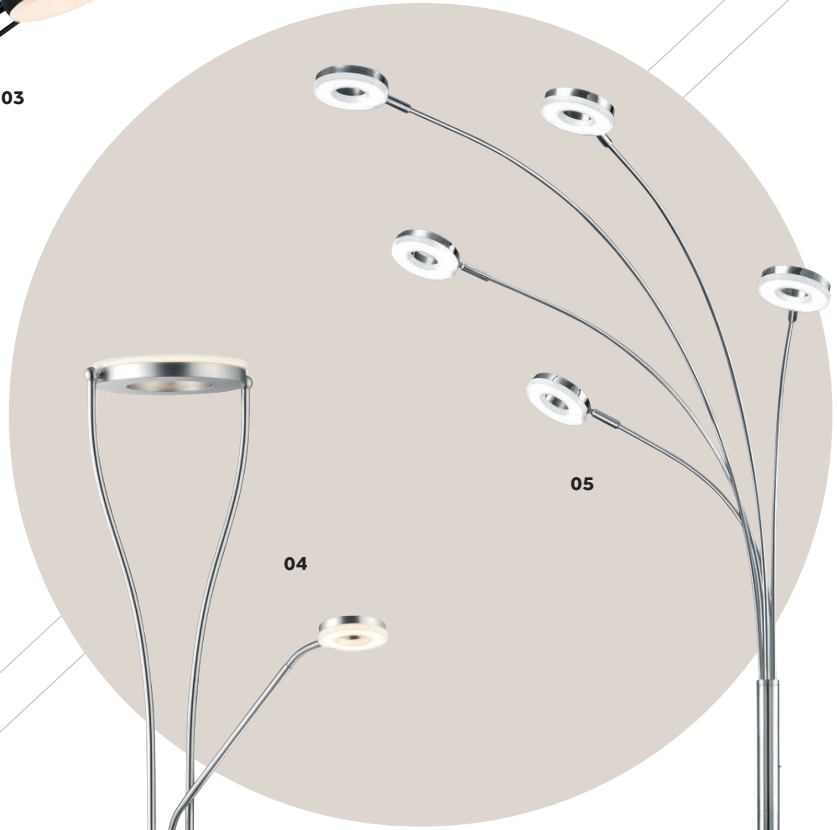

03

DITO

Metall, Schwarz matt ·
metal, black mat

04

05

RENNES

Metall · metal

03 R46155032

↕ 210 cm ↔ 30 cm ↗ 70 cm
incl. 5 x E14 · max. 10 W

04 R42412107 Nickel matt · nickel mat

↕ 180 cm ↔ 28 cm ↗ 50 cm
incl. 1 x SMD - LED 18 W · 2.000 lm · 3.000 K
incl. 1 x SMD - LED 4 W · 400 lm · 3.000 K

05 R42415106 Chrom · chrome

↕ 190 cm ↔ 80 cm ↗ 90 cm
incl. 5 x SMD - LED
4 W · 400 lm · 3.000 K