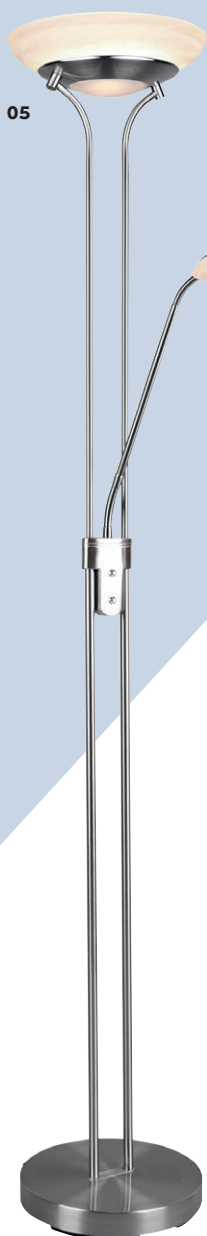

05 R42415106 Chrom · chrome

↕ 190 cm ↔ 80 cm ↗ 90 cm
incl. 5 x SMD - LED
4 W · 400 lm · 3.000 K

ACKBAR

Metall, Nickel matt, Glas, Transparent klar ·
metal, nickel mat, glass

01

02

LUKE

Metall, Nickel matt ·
metal, nickel mat

01 R42752107

↑ 182,5 cm ↔ 31 cm ↗ 51 cm
incl. 1 x SMD - LED 18 W · 2.000 lm · 3.000 K
incl. 1 x SMD - LED 4 W · 350 lm · 3.000 K

02 R42562107

↑ 185 cm ↔ 23 cm ↗ 35 cm
incl. 1 x SMD - LED 15 W · 1630 lm · 3.000 K
incl. 1 x SMD - LED 3 W · 320 lm · 3.000 K

SPOCK

Metall · metal

03

04

05

06

07

ORSON

Metall, Alabasterfarbig, Glas ·
metal, alabaster, glass

03 R42292107 Nickel matt · nickel mat

04 R42292108 Messing matt · brass mat
↓ 180 cm ↔ 25 cm ↗ 50 cm
incl. 1 x LED 19 W · 2.200 lm · 3.000 K
incl. 1 x LED 5 W · 500 lm · 3.000 K