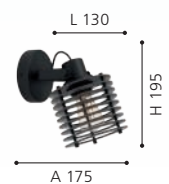

### 900739 SEGOVIA

spot; steel, black / wood, black  
Spot; Stahl, schwarz / Holz, schwarz  
spot; acier, noir / bois, noir

L 130, H 195, A 175

E27

1x 40W

900741

900742

900738