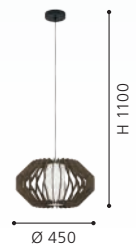

H 1100, Ø 450

E27

1x 40W

9 008606 240036

9 008606 240043

**95598**

**95597**

STELLATO 1