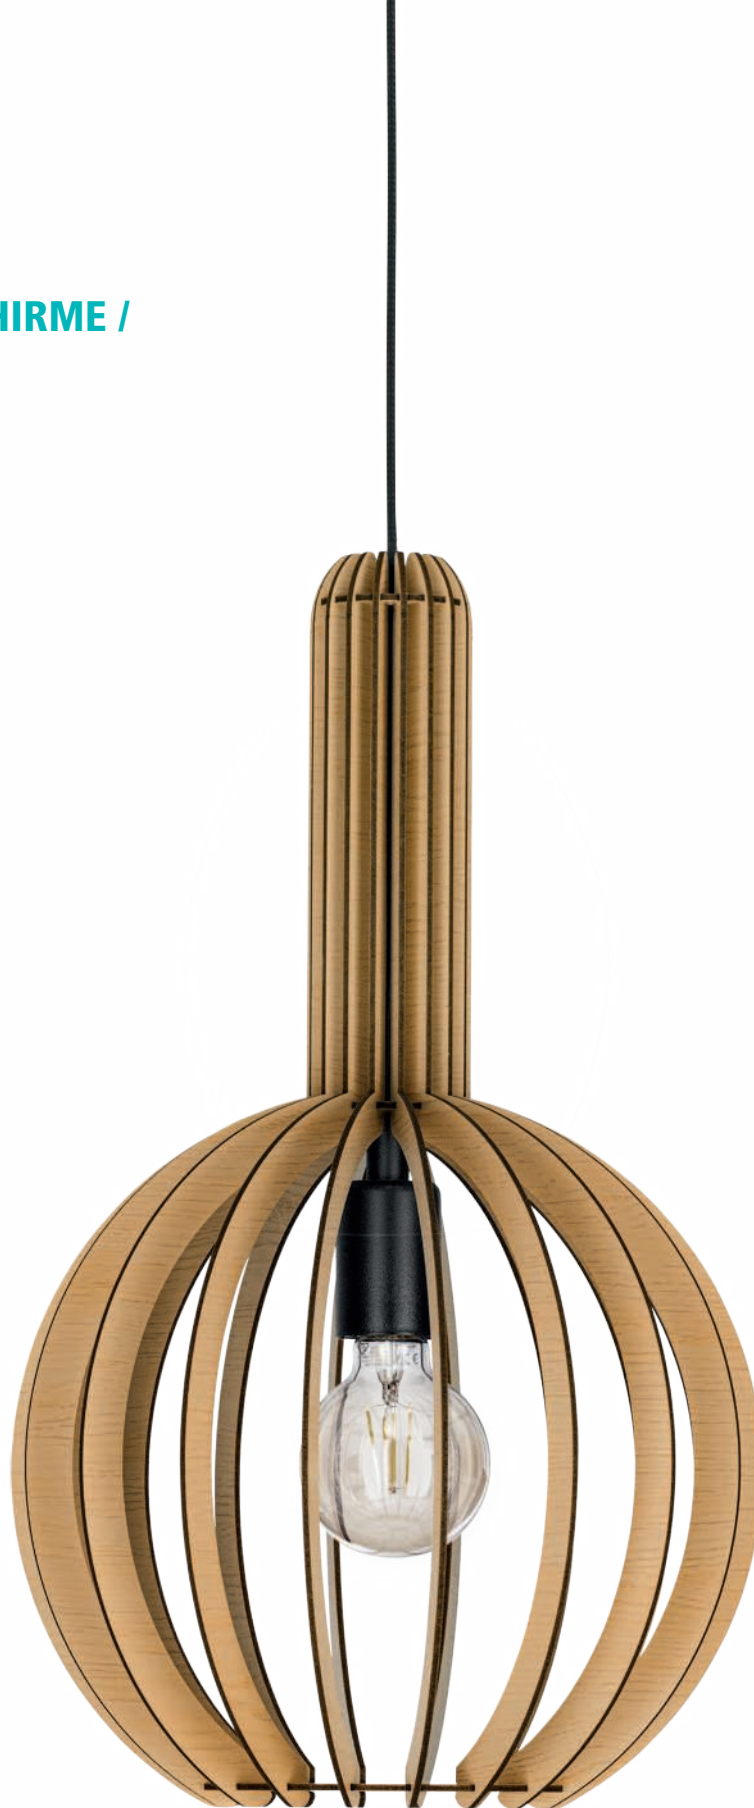

wood, brown  
Holz, braun  
bois, marron

wood, maple  
Holz, ahorn  
bois, érable

wood, maple  
Holz, ahorn  
bois, érable

**900154**

**900153**

DESIGN  
HIGHLIGHT  
DETAIL

**900154 VELASCO**

pendant light; steel, black / wood, black  
Hängeleuchte; Stahl, schwarz / Holz, schwarz  
luminaire en suspension; acier, noir / bois, noir

H 1100, Ø 380

E27 1x 40W

9 008606 224074

**900153 VELASCO**

pendant light; steel, black / wood, black  
Hängeleuchte; Stahl, schwarz / Holz, schwarz  
luminaire en suspension; acier, noir / bois, noir

H 1100, Ø 310