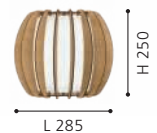

95602 STELLATO 1

wall light; steel, white / wood, glass, maple, white
Wandleuchte; Stahl, weiss / Holz, Glas, ahorn, weiss
Applique; acier, blanc / bois, verre, érable, blanc

L 285, H 250, A 140