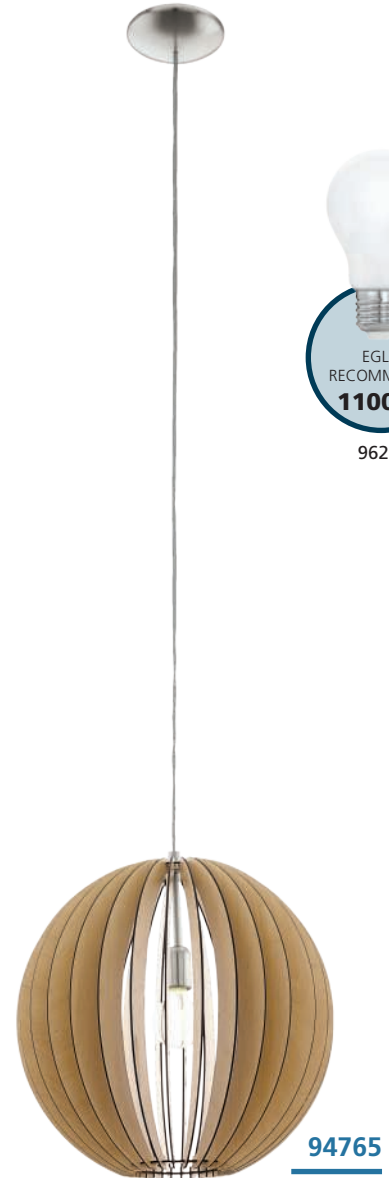

### 900151 VELASCO

pendant light; steel, black / wood, maple  
Hängeleuchte; Stahl, schwarz / Holz, ahorn  
luminaire en suspension; acier, noir / bois, érable

H 1100, Ø 310

E27

1x 40W

9 008606 224043

### 900152 VELASCO

pendant light; steel, black / wood, maple  
Hängeleuchte; Stahl, schwarz / Holz, ahorn  
luminaire en suspension; acier, noir / bois, érable

H 1100, Ø 380

E27

1x 40W

9 008606 224050

### 96258 TINDORI

pendant light; steel, satin nickel / wood, maple  
Hängeleuchte; Stahl, nickel-matt / Holz, ahorn  
luminaire en suspension; acier, nickel mat / bois, érable

H 1300, Ø 380

E27

1x 60W

9 002759 962586

### 96214 TINDORI

pendant light; steel, satin nickel / wood, glass, maple, white  
 Hängeleuchte; Stahl, nickel-matt / Holz, Glas, ahorn, weiss  
 luminaire en suspension; acier, nickel mat / bois, verre, érable, blanc