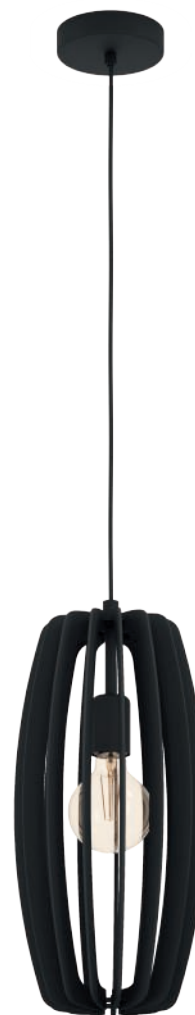

L 880

H 1100

**900503**

**900502**

**900503 BAJAZZARA**

pendant light; steel, black / wood, grey  
 Hängeleuchte; Stahl, schwarz / Holz, grau  
 luminaire en suspension; acier, noir / bois, gris

L 890, B 190, H 1100

**900502 BAJAZZARA**

pendant light; steel, black / wood, grey  
 Hängeleuchte; Stahl, schwarz / Holz, grau  
 luminaire en suspension; acier, noir / bois, gris

H 1100, Ø 260

**900505**

**900504**

### 900505 BAJAZZARA

pendant light; steel, black / wood, black  
 Hängeleuchte; Stahl, schwarz / Holz, schwarz  
 luminaire en suspension; acier, noir / bois, noir

L 890, B 190, H 1100

E27 3x 40W

9 008606 244355

### 900504 BAJAZZARA

pendant light; steel, black / wood, black  
 Hängeleuchte; Stahl, schwarz / Holz, schwarz  
 luminaire en suspension; acier, noir / bois, noir

H 1100, Ø 260

E27 1x 40W

9 008606 244348