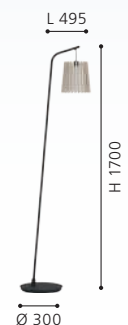

900847

**900904**

**900905**

### 900904 FATTORIA

table light; steel, black / wood, fabric, natural, white  
Tischleuchte; Stahl, schwarz / Holz, Textil, natur, weiss  
luminaire de table; acier, noir / bois, tissu, naturel, blanc

H 450, Ø 200, Base: Ø 180

### 900905 FATTORIA

floor light; steel, black / wood, fabric, natural, white  
Stehleuchte; Stahl, schwarz / Holz, Textil, natur, weiss  
lampadaire; acier, noir / bois, tissu, naturel, blanc

L 495, B 200, H 1700, Base: Ø 300