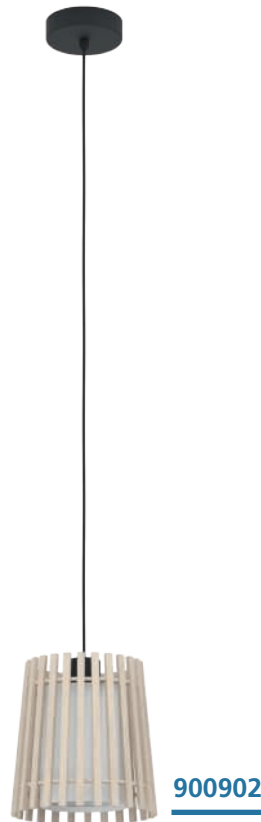

### 901001 COSSANO 3

ceiling light; steel, black / wood, black  
Deckenleuchte; Stahl, schwarz / Holz, schwarz  
plafonnier; acier, noir / bois, noir

H 235, Ø 450

E27 1x 40W

9 008606 291380

900847

**900904**

**900905**

### 900904 FATTORIA

table light; steel, black / wood, fabric, natural, white  
Tischleuchte; Stahl, schwarz / Holz, Textil, natur, weiss  
luminaire de table; acier, noir / bois, tissu, naturel, blanc

H 450, Ø 200, Base: Ø 180

### 900905 FATTORIA

floor light; steel, black / wood, fabric, natural, white  
Stehleuchte; Stahl, schwarz / Holz, Textil, natur, weiss  
lampadaire; acier, noir / bois, tissu, naturel, blanc

L 495, B 200, H 1700, Base: Ø 300