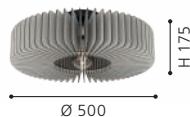

DESIGN
HIGHLIGHT
DETAIL

900831

900832

900831 PALOMBAIA

ceiling light; steel, black / wood, black
Deckenleuchte; Stahl, schwarz / Holz, schwarz
plafonnier; acier, noir / bois, noir

H 175, Ø 500

E27

1x 40W

9 008606 274024

900832 PALOMBAIA

ceiling light; steel, black / wood, grey
Deckenleuchte; Stahl, schwarz / Holz, grau
plafonnier; acier, noir / bois, gris

H 175, Ø 500

E27

1x 40W

9 008606 274031

900847 MATTANZA

pendant light; steel, black / wood, grey
Hängeleuchte; Stahl, schwarz / Holz, grau
luminaire en suspension; acier, noir / bois, gris

H 2465, Ø 495

E27

1x 40W

9 008606 274147