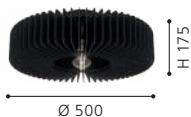

DESIGN
HIGHLIGHT
DETAIL

900831

900832

900831 PALOMBAIA

ceiling light; steel, black / wood, black
Deckenleuchte; Stahl, schwarz / Holz, schwarz
plafonnier; acier, noir / bois, noir

H 175, Ø 500

E27

1x 40W

9 008606 274024

900832 PALOMBAIA

ceiling light; steel, black / wood, grey
Deckenleuchte; Stahl, schwarz / Holz, grau
plafonnier; acier, noir / bois, gris

H 175, Ø 500

E27

1x 40W

9 008606 274031

900847 MATTANZA

pendant light; steel, black / wood, grey
Hängeleuchte; Stahl, schwarz / Holz, grau
luminaire en suspension; acier, noir / bois, gris

H 2465, Ø 495

E27

1x 40W

9 008606 274147