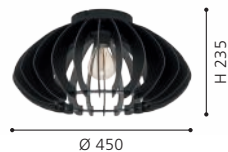

### 901001 COSSANO 3

ceiling light; steel, black / wood, black  
Deckenleuchte; Stahl, schwarz / Holz, schwarz  
plafonnier; acier, noir / bois, noir

H 235, Ø 450

E27 1x 40W

9 008606 291380