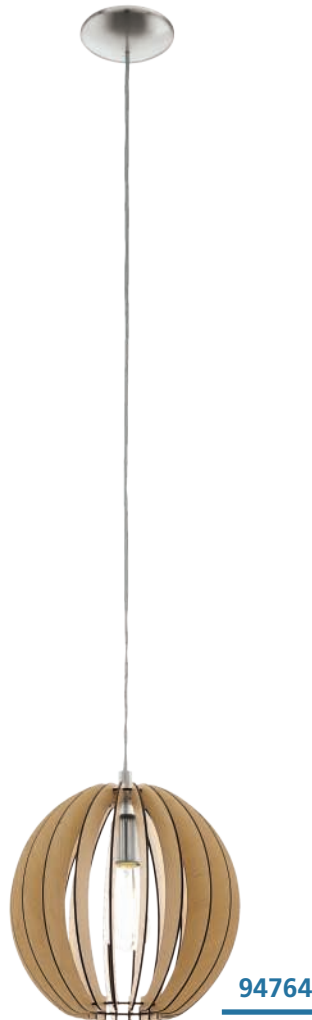

### 900151 VELASCO

pendant light; steel, black / wood, maple  
Hängeleuchte; Stahl, schwarz / Holz, ahorn  
luminaire en suspension; acier, noir / bois, érable

H 1100, Ø 310

E27

1x 40W

9 008606 224043

### 900152 VELASCO

pendant light; steel, black / wood, maple  
Hängeleuchte; Stahl, schwarz / Holz, ahorn  
luminaire en suspension; acier, noir / bois, érable

H 1100, Ø 380

E27

1x 40W

9 008606 224050

### 96258 TINDORI

pendant light; steel, satin nickel / wood, maple  
Hängeleuchte; Stahl, nickel-matt / Holz, ahorn  
luminaire en suspension; acier, nickel mat / bois, érable

H 1300, Ø 380

E27

1x 60W

9 002759 962586

### 96214 TINDORI

pendant light; steel, satin nickel / wood, glass, maple, white  
 Hängeleuchte; Stahl, nickel-matt / Holz, Glas, ahorn, weiss  
 luminaire en suspension; acier, nickel mat / bois, verre, érable, blanc