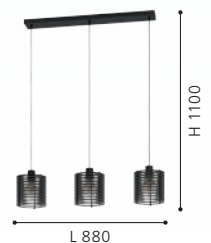

### 900738 SEGOVIA

pendant light; steel, black / wood, black  
Hängeleuchte; Stahl, schwarz / Holz, schwarz  
luminaire en suspension; acier, noir / bois, noir

L 880, B 180, H 1100

E27 3x 40W

9 008606 267132

L 880

H 1100

**900503**

**900502**

**900503 BAJAZZARA**

pendant light; steel, black / wood, grey  
 Hängeleuchte; Stahl, schwarz / Holz, grau  
 luminaire en suspension; acier, noir / bois, gris

L 890, B 190, H 1100