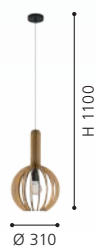

**900151**

**900152**

**96258**

### 900151 VELASCO

pendant light; steel, black / wood, maple  
Hängeleuchte; Stahl, schwarz / Holz, ahorn  
luminaire en suspension; acier, noir / bois, érable

H 1100, Ø 310

E27

1x 40W

9 008606 224043

### 900152 VELASCO

pendant light; steel, black / wood, maple  
Hängeleuchte; Stahl, schwarz / Holz, ahorn  
luminaire en suspension; acier, noir / bois, érable

H 1100, Ø 380

E27

1x 40W

9 008606 224050