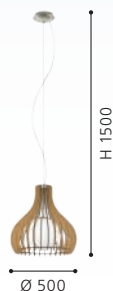

96214 TINDORI

pendant light; steel, satin nickel / wood, glass, maple, white
Hängeleuchte; Stahl, nickel-matt / Holz, Glas, ahorn, weiss
luminaire en suspension; acier, nickel mat / bois, verre, érable, blanc

H 1500, Ø 500