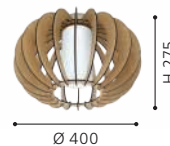

95597 STELLATO 1

ceiling light; steel, satin nickel / wood, glass, maple, white
Deckenleuchte; Stahl, nickel-matt / Holz, Glas, ahorn, weiss
plafonnier; acier, nickel mat / bois, verre, érable, blanc

H 275, Ø 400