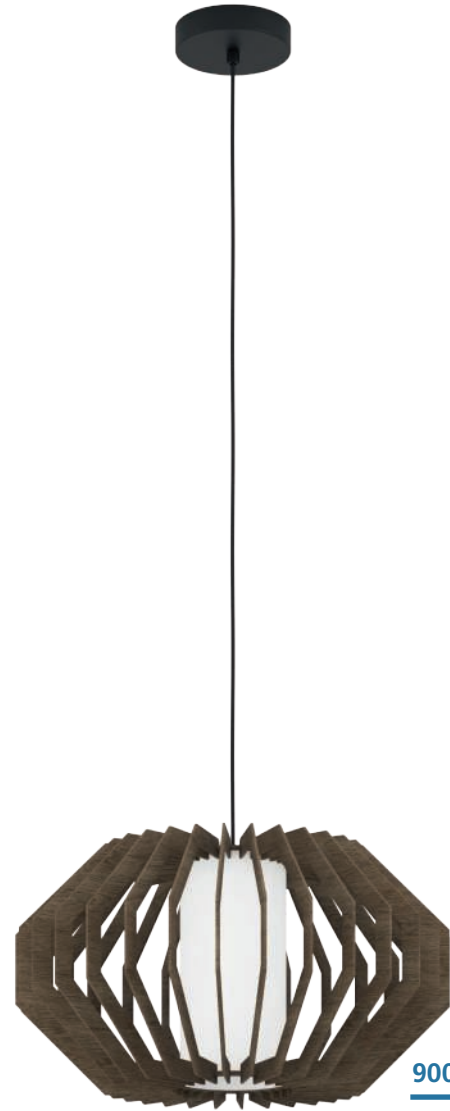

E27 1x 25W

9 008606 274710

**900385**

DESIGN  
HIGHLIGHT  
DETAIL

**900386**

### 900385 RUSTICARIA

ceiling light; steel, black / wood, glass, brown, white  
Deckenleuchte; Stahl, schwarz / Holz, Glas, braun, weiss  
plafonnier; acier, noir / bois, verre, marron, blanc

H 275, Ø 450