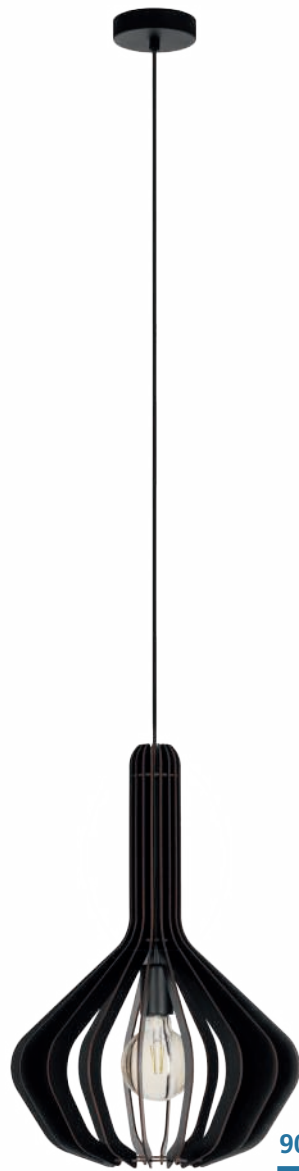

wood, brown  
Holz, braun  
bois, marron

wood, maple  
Holz, ahorn  
bois, érable

wood, maple  
Holz, ahorn  
bois, érable

**900154**

**900153**

DESIGN  
HIGHLIGHT  
DETAIL

**900154 VELASCO**

pendant light; steel, black / wood, black  
Hängeleuchte; Stahl, schwarz / Holz, schwarz  
luminaire en suspension; acier, noir / bois, noir

H 1100, Ø 380

E27 1x 40W

9 008606 224074

**900153 VELASCO**

pendant light; steel, black / wood, black  
Hängeleuchte; Stahl, schwarz / Holz, schwarz  
luminaire en suspension; acier, noir / bois, noir

H 1100, Ø 310

### 901001 COSSANO 3

ceiling light; steel, black / wood, black  
Deckenleuchte; Stahl, schwarz / Holz, schwarz  
plafonnier; acier, noir / bois, noir

H 235, Ø 450

E27 1x 40W

9 008606 291380

### 900999 COSSANO 3

ceiling light; steel, black / wood, black  
Deckenleuchte; Stahl, schwarz / Holz, schwarz  
plafonnier; acier, noir / bois, noir

H 215, Ø 380

E27 1x 40W

9 008606 291373

**900739**