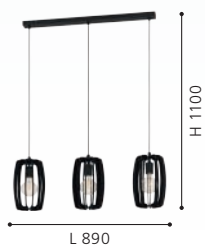

### 900505 BAJAZZARA

pendant light; steel, black / wood, black  
 Hängeleuchte; Stahl, schwarz / Holz, schwarz  
 luminaire en suspension; acier, noir / bois, noir

L 890, B 190, H 1100

E27 3x 40W

9 008606 244355