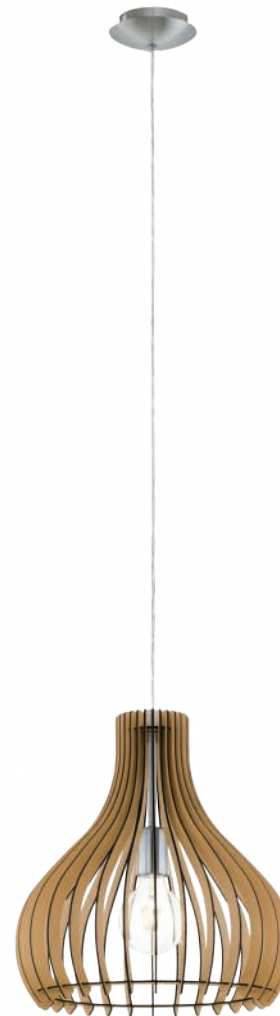

**95602**

**95598 STELLATO 1**

pendant light; steel, satin nickel / wood, glass, maple, white  
 Hängeleuchte; Stahl, nickel-matt / Holz, Glas, ahorn, weiss  
 luminaire en suspension; acier, nickel mat / bois, verre, érable, blanc

H 1300, Ø 400

**95597 STELLATO 1**

ceiling light; steel, satin nickel / wood, glass, maple, white  
 Deckenleuchte; Stahl, nickel-matt / Holz, Glas, ahorn, weiss  
 plafonnier; acier, nickel mat / bois, verre, érable, blanc

H 275, Ø 400

**95602 STELLATO 1**

wall light; steel, white / wood, glass, maple, white  
 Wandleuchte; Stahl, weiss / Holz, Glas, ahorn, weiss  
 Applique; acier, blanc / bois, verre, érable, blanc

L 285, H 250, A 140

**900151**

**900152**

**96258**