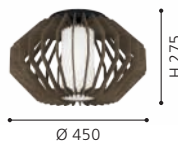

9 008606 240043