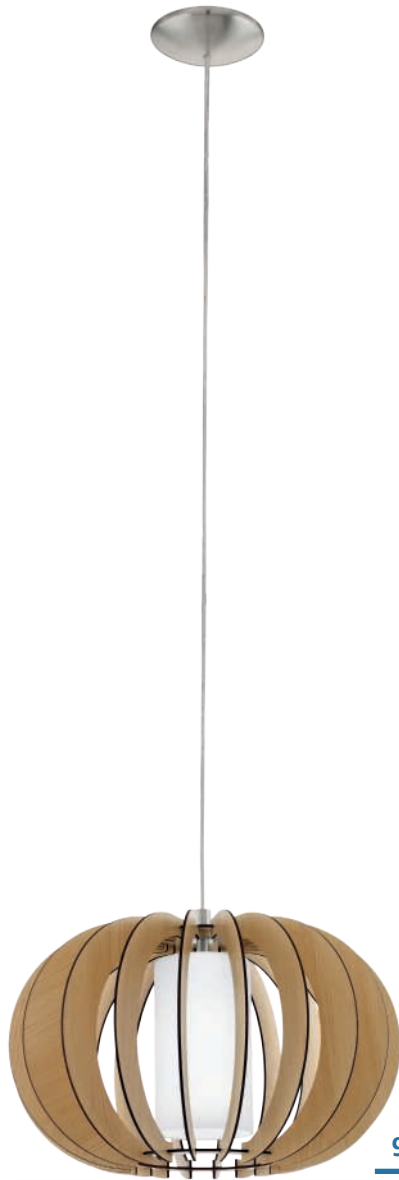

### 900386 RUSTICARIA

pendant light; steel, black / wood, glass, brown, white  
Hängeleuchte; Stahl, schwarz / Holz, Glas, braun, weiss  
luminaire en suspension; acier, noir / bois, verre, marron, blanc

H 1100, Ø 450

E27

1x 40W

9 008606 240036

9 008606 240043

**95598**

**95597**

STELLATO 1

**95602**

**95598 STELLATO 1**

pendant light; steel, satin nickel / wood, glass, maple, white  
 Hängeleuchte; Stahl, nickel-matt / Holz, Glas, ahorn, weiss  
 luminaire en suspension; acier, nickel mat / bois, verre, érable, blanc

H 1300, Ø 400

**95597 STELLATO 1**

ceiling light; steel, satin nickel / wood, glass, maple, white  
 Deckenleuchte; Stahl, nickel-matt / Holz, Glas, ahorn, weiss  
 plafonnier; acier, nickel mat / bois, verre, érable, blanc