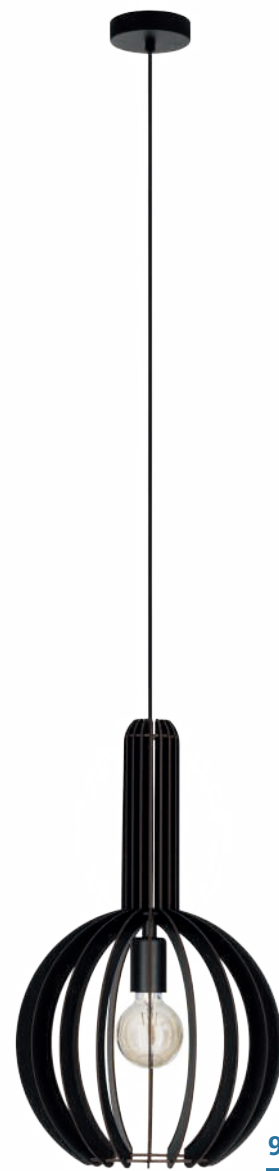

wood, brown  
Holz, braun  
bois, marron

wood, maple  
Holz, ahorn  
bois, érable

wood, maple  
Holz, ahorn  
bois, érable

**900154**

**900153**

DESIGN  
HIGHLIGHT  
DETAIL

**900154 VELASCO**

pendant light; steel, black / wood, black  
Hängeleuchte; Stahl, schwarz / Holz, schwarz  
luminaire en suspension; acier, noir / bois, noir

H 1100, Ø 380

E27 1x 40W

9 008606 224074

**900153 VELASCO**

pendant light; steel, black / wood, black  
Hängeleuchte; Stahl, schwarz / Holz, schwarz  
luminaire en suspension; acier, noir / bois, noir

H 1100, Ø 310

### 901001 COSSANO 3

ceiling light; steel, black / wood, black  
Deckenleuchte; Stahl, schwarz / Holz, schwarz  
plafonnier; acier, noir / bois, noir

H 235, Ø 450

E27 1x 40W

9 008606 291380

### 900999 COSSANO 3

ceiling light; steel, black / wood, black  
Deckenleuchte; Stahl, schwarz / Holz, schwarz  
plafonnier; acier, noir / bois, noir

H 215, Ø 380

E27 1x 40W

9 008606 291373

**900739**