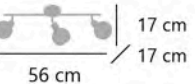

Orientable
Adjustable
Ajustavel

Negro/opal - Black/opal - Preto/opal
Metal/cristal - Iron/glass - Ferro/vidro

10440

10442

10444

10528

10530

10439