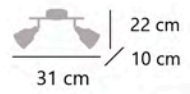

UTRECH

- 11125 1 x E-14 / 40W Max.
- 11126 2 x E-14 / 40W Max.
- 11127 3 x E-14 / 40W Max.

Negro - Black - Preto
Metal/madera - Iron/wood - Ferro/madeira

Orientable
Adjustable
Ajustavel

11041

11042

11043

11044