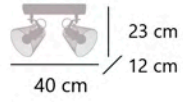

Orientable
Adjustable
Ajustavel

60177

BERMEO

- 60177 5 x E-14 / 40W Max.

Cuero/negro - Antique brass/black - Oxidado/preto
Metal - Iron - Ferro

11125

11126

11127