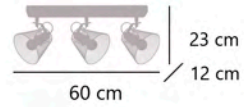

Orientable
Adjustable
Ajustavel

60177

BERMEO

- 60177 5 x E-14 / 40W Max.

Cuero/negro - Antique brass/black - Oxidado/preto
Metal - Iron - Ferro

11125

11126

11127