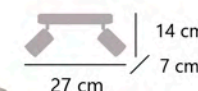

11276

11277

11278

ANDY

- 11276 1 x GU-10 / 50W Max.
- 11277 2 x GU-10 / 50W Max.
- 11278 3 x GU-10 / 50W Max.

Latón - Brass - Latão
Metal - Iron - Ferro

Orientable
Adjustable
Ajustavel

11585

11586

11587

ANDY

- 11585 1 x GU-10 / 50W Max.
- 11586 2 x GU-10 / 50W Max.
- 11587 3 x GU-10 / 50W Max.

Níquel satinado - Satin nickel - Níquel escovado
Metal - Iron - Ferro

Orientable
Adjustable
Ajustavel