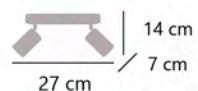

Orientable
Adjustable
Ajustavel

11276

11277

11278

ANDY

- 11276 1 x GU-10 / 50W Max.
- 11277 2 x GU-10 / 50W Max.
- 11278 3 x GU-10 / 50W Max.

Latón - Brass - Latão
Metal - Iron - Ferro

Orientable
Adjustable
Ajustavel