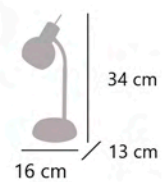

Orientable
Adjustable
Ajustavel

Cromo/transparente - Chrome/clear - Cromo/transparente
Metal/cristal - Iron/glass - Ferro/vidro

11117

11118

11119

11122

11121

11120