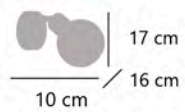

11046

INDIGO

- 11041 1 x E-14 / 40W Max.
- 11042 2 x E-14 / 40W Max.
- 11043 3 x E-14 / 40W Max.
- 11044 4 x E-14 / 40W Max.
- 11046 1 x E-14 / 40W Max.

Orientable
Adjustable
Ajustavel

Negro/roble - Black/oak - Preto/carvalho
Cristal/metal - Glass/iron - Vidro/ferro