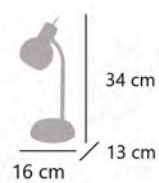

10440

10442

10444

10528

10530

10439

10441

10443

10527

10529

10450

On/Off

10449

On/Off

OPAL

- 10440 1 x E-14 / 40W Max.
- 10442 2 x E-14 / 40W Max.
- 10444 3 x E-14 / 40W Max.
- 10450 1 x E-14 / 40W Max.
- 10528 3 x E-14 / 40W Max.
- 10530 5 x E-14 / 40W Max.

Orientable
Adjustable
Ajústavel

Cuero/opal - Antique brass/opal - Oxidado/opal
Metal/cristal - Iron/glass - Ferro/vidro

OPAL

- 10439 1 x E-14 / 40W Max.
- 10441 2 x E-14 / 40W Max.
- 10443 3 x E-14 / 40W Max.
- 10449 1 x E-14 / 40W Max.
- 10527 3 x E-14 / 40W Max.
- 10529 5 x E-14 / 40W Max.

Orientable
Adjustable
Ajústavel

Níquel satinado/opal - Satin nickel/opal - Níquel escovado/opal
Metal/cristal - Iron/glass - Ferro/vidro