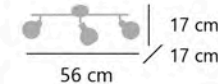

10440

10442

10444

10528

10530

10439

10441

10443

10527

10529

10450

On/Off

10449

On/Off

OPAL

- 10440 1 x E-14 / 40W Max.
- 10442 2 x E-14 / 40W Max.
- 10444 3 x E-14 / 40W Max.
- 10450 1 x E-14 / 40W Max.
- 10528 3 x E-14 / 40W Max.
- 10530 5 x E-14 / 40W Max.

Orientable
Adjustable
Ajústavel

Cuero/opal - Antique brass/opal - Oxidado/opal
Metal/cristal - Iron/glass - Ferro/vidro

OPAL

- 10439 1 x E-14 / 40W Max.
- 10441 2 x E-14 / 40W Max.
- 10443 3 x E-14 / 40W Max.
- 10449 1 x E-14 / 40W Max.
- 10527 3 x E-14 / 40W Max.
- 10529 5 x E-14 / 40W Max.

Orientable
Adjustable
Ajústavel

Níquel satinado/opal - Satin nickel/opal - Níquel escovado/opal
Metal/cristal - Iron/glass - Ferro/vidro