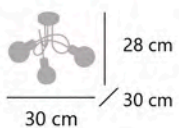

11318

11322

11319

11321

11320

11323

11324

ROLO

- 11318 1 x G-9 / 40W Max.
- 11319 2 x G-9 / 40W Max.
- 11320 3 x G-9 / 40W Max.
- 11321 3 x G-9 / 40W Max.
- 11322 3 x G-9 / 40W Max.
- 11323 5 x G-9 / 40W Max.
- 11324 1 x G-9 / 40W Max.

Orientable
Adjustable
Ajustavel

Negro/transparente - Black/clear - Preto/transparente
Metal/cristal - Iron/glass - Ferro/vidro