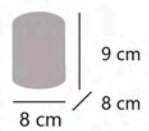

Negro
Black
Preto

11637

Titanio
Titanium
Titânio

11636

Latón
Brass
Latão

ILAI

- 11634 LED 6W / 540LM / 3000K
- 11635 LED 6W / 540LM / 3000K
- 11636 LED 6W / 540LM / 3000K
- 11637 LED 6W / 540LM / 3000K

Metal - Iron - Ferro