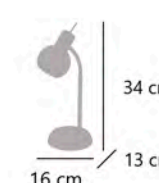

On/Off

OPAL

- 10440 1 x E-14 / 40W Max.
- 10442 2 x E-14 / 40W Max.
- 10444 3 x E-14 / 40W Max.
- 10450 1 x E-14 / 40W Max.
- 10528 3 x E-14 / 40W Max.
- 10530 5 x E-14 / 40W Max.

Orientable
Adjustable
Ajústavel

Cuero/opal - Antique brass/opal - Oxidado/opal
Metal/cristal - Iron/glass - Ferro/vidro

OPAL

- 10439 1 x E-14 / 40W Max.
- 10441 2 x E-14 / 40W Max.
- 10443 3 x E-14 / 40W Max.
- 10449 1 x E-14 / 40W Max.
- 10527 3 x E-14 / 40W Max.
- 10529 5 x E-14 / 40W Max.

Orientable
Adjustable
Ajústavel

Níquel satinado/opal - Satin nickel/opal - Níquel escovado/opal
Metal/cristal - Iron/glass - Ferro/vidro