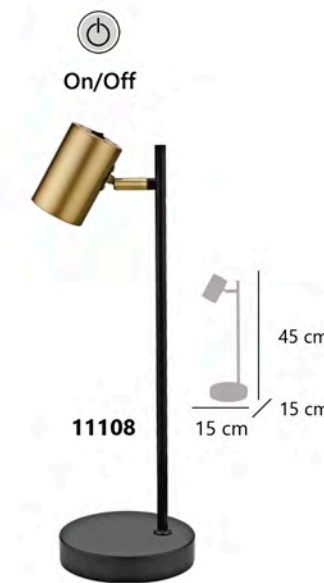

PIREO

- 11141 1 x GU-10 / 50W Max.
- 11142 2 x GU-10 / 50W Max.
- 11143 3 x GU-10 / 50W Max.
- 11144 3 x GU-10 / 50W Max.
- 11145 1 x GU-10 / 50W Max.

Orientable
Adjustable
Ajustavel

Negro/roble - Black/oak - Preto/carvalho
Metal/madeira - Iron/wood - Ferro/madeira