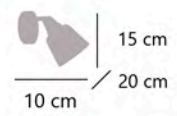

UTRECH

- 11125 1 x E-14 / 40W Max.
- 11126 2 x E-14 / 40W Max.
- 11127 3 x E-14 / 40W Max.

Negro - Black - Preto
Metal/madera - Iron/wood - Ferro/madeira

Orientable
Adjustable
Ajustavel

11041

11042

11043

11044