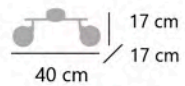

11318

11322

11319

11321

11320

11323

11324

ROLO

- 11318 1 x G-9 / 40W Max.
- 11319 2 x G-9 / 40W Max.
- 11320 3 x G-9 / 40W Max.
- 11321 3 x G-9 / 40W Max.
- 11322 3 x G-9 / 40W Max.
- 11323 5 x G-9 / 40W Max.
- 11324 1 x G-9 / 40W Max.

Orientable
Adjustable
Ajustavel

Negro/transparente - Black/clear - Preto/transparente
Metal/cristal - Iron/glass - Ferro/vidro