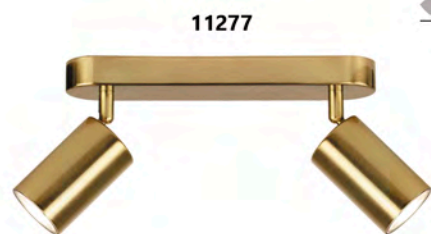

Negro
Black
Preto

11637

Titanio
Titanium
Titânio

11636

Latón
Brass
Latão

ILAI

- 11634 LED 6W / 540LM / 3000K
- 11635 LED 6W / 540LM / 3000K
- 11636 LED 6W / 540LM / 3000K
- 11637 LED 6W / 540LM / 3000K

Metal - Iron - Ferro

BOMBILLA NO INCLUIDA
BULB NOT INCLUDED
LÂMPADA NÃO INCLUÍDA

SILOS

- 11260** 1 x GU-10 / 25W Max.
- 11261** 1 x GU-10 / 25W Max.
- 11262** 1 x GU-10 / 25W Max.
- 11626** 1 x GU-10 / 25W Max.

Metal - Iron - Ferro

Orientable
Adjustable
Ajustavel

11276

11277

11278

ANDY

- 11276 1 x GU-10 / 50W Max.
- 11277 2 x GU-10 / 50W Max.
- 11278 3 x GU-10 / 50W Max.

Latón - Brass - Latão
Metal - Iron - Ferro

Orientable
Adjustable
Ajustavel

11585

11586

11587

ANDY

- 11585 1 x GU-10 / 50W Max.
- 11586 2 x GU-10 / 50W Max.
- 11587 3 x GU-10 / 50W Max.

Níquel satinado - Satin nickel - Níquel escovado
Metal - Iron - Ferro

Orientable
Adjustable
Ajustavel