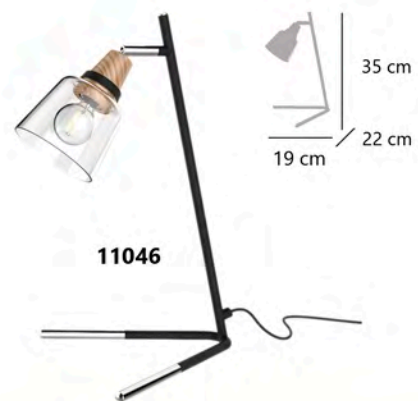

UTRECH

- 11125 1 x E-14 / 40W Max.
- 11126 2 x E-14 / 40W Max.
- 11127 3 x E-14 / 40W Max.

Negro - Black - Preto
Metal/madera - Iron/wood - Ferro/madeira

Orientable
Adjustable
Ajustavel

11041

11042

11043

11044