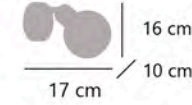

Orientable
Adjustable
Ajustavel

Negro/opal - Black/opal - Preto/opal
Metal/cristal - Iron/glass - Ferro/vidro

10440

10442

10444

10528

10530

10439