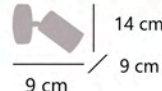

11276

11277

11278

ANDY

- 11276 1 x GU-10 / 50W Max.
- 11277 2 x GU-10 / 50W Max.
- 11278 3 x GU-10 / 50W Max.

Latón - Brass - Latão
Metal - Iron - Ferro

Orientable
Adjustable
Ajustavel

11585

11586

11587

ANDY

- 11585 1 x GU-10 / 50W Max.
- 11586 2 x GU-10 / 50W Max.
- 11587 3 x GU-10 / 50W Max.

Níquel satinado - Satin nickel - Níquel escovado
Metal - Iron - Ferro

Orientable
Adjustable
Ajustavel