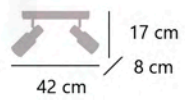

11314

11315

11316

11317

On/Off

SAMBA

- 11314 1 x E-14 / 40W Max.
- 11315 2 x E-14 / 40W Max.
- 11316 3 x E-14 / 40W Max.
- 11317 1 x E-14 / 40W Max.

Latón/opal - Brass/opal - Latão/opal
Metal/cristal - Iron/glass - Ferro/vidro

Orientable
Adjustable
Ajustavel