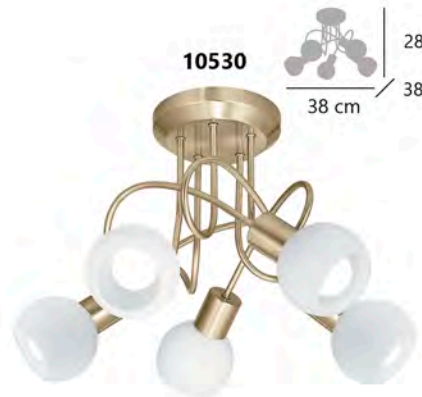

Orientable
Adjustable
Ajustavel

Negro/opal - Black/opal - Preto/opal
Metal/cristal - Iron/glass - Ferro/vidro

10440

10442

10444

10528

10530

10439

10441

10443

10527

10529

10450

On/Off

10449

On/Off

Orientable
Adjustable
Ajústavel

Níquel satinado/opal - Satin nickel/opal - Níquel escovado/opal
Metal/cristal - Iron/glass - Ferro/vidro

10417

8 cm
8 cm
10 cm

BALA

10417 1 x GU-10 / 50W Max. **4,80€**

Blanco - White - Branco
Metal - Iron - Ferro