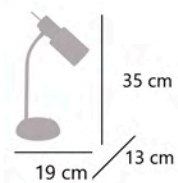

11317

On/Off

SAMBA

- 11314 1 x E-14 / 40W Max.
- 11315 2 x E-14 / 40W Max.
- 11316 3 x E-14 / 40W Max.
- 11317 1 x E-14 / 40W Max.

Latón/opal - Brass/opal - Latão/opal
Metal/cristal - Iron/glass - Ferro/vidro

Orientable
Adjustable
Ajustavel