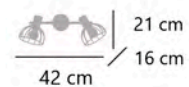

60174

60175

60457

60178

BERMEO

- 60174 1 x E-14 / 40W Max.
- 60175 2 x E-14 / 40W Max.
- 60178 1 x E-14 / 40W Max.
- 60457 3 x E-14 / 40W Max.

Cuero/negro - Antique brass/black - Oxidado/preto
Metal - Iron - Ferro

Orientable
Adjustable
Ajustavel

60177

BERMEO

- 60177 5 x E-14 / 40W Max.

Cuero/negro - Antique brass/black - Oxidado/preto
Metal - Iron - Ferro