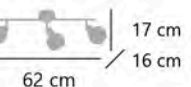

10291

10292

10293

10295

10532

10294

10438

10175

10176

10177

10179

10531

10178

10437

ROLO

- 10291 1 x G-9 / 28W Max.
- 10292 2 x G-9 / 28W Max.
- 10293 3 x G-9 / 28W Max.
- 10294 3 x G-9 / 28W Max.
- 10295 5 x G-9 / 28W Max.
- 10438 1 x G-9 / 28W Max.
- 10532 3 x G-9 / 28W Max.

Orientable
Adjustable
Ajustavel

Cuero/transparente - Antique brass/clear - Oxidado/transparente
Metal/cristal - Iron/glass - Ferro/vidro

ROLO

- 10175 1 x G-9 / 28W Max.
- 10176 2 x G-9 / 28W Max.
- 10177 3 x G-9 / 28W Max.
- 10178 3 x G-9 / 28W Max.
- 10179 5 x G-9 / 28W Max.
- 10437 1 x G-9 / 28W Max.
- 10531 3 x G-9 / 28W Max.

Orientable
Adjustable
Ajustavel

Cromo/transparente - Chrome/clear - Cromo/transparente
Metal/cristal - Iron/glass - Ferro/vidro