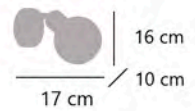

Orientable
Adjustable
Ajustavel

Negro/opal - Black/opal - Preto/opal
Metal/cristal - Iron/glass - Ferro/vidro

10440

10442

10444

10528

10530

10439