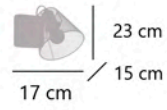

Orientable
Adjustable
Ajustavel

60177

BERMEO

- 60177 5 x E-14 / 40W Max.

Cuero/negro - Antique brass/black - Oxidado/preto
Metal - Iron - Ferro

11125

11126

11127