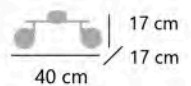

10291

10292

10293

10295

10532

10294

10438

10175

10176

10177

10179

10531

10178

10437

ROLO

- 10291 1 x G-9 / 28W Max.
- 10292 2 x G-9 / 28W Max.
- 10293 3 x G-9 / 28W Max.
- 10294 3 x G-9 / 28W Max.
- 10295 5 x G-9 / 28W Max.
- 10438 1 x G-9 / 28W Max.
- 10532 3 x G-9 / 28W Max.

Orientable
Adjustable
Ajustavel

Cuero/transparente - Antique brass/clear - Oxidado/transparente
Metal/cristal - Iron/glass - Ferro/vidro

ROLO

- 10175 1 x G-9 / 28W Max.
- 10176 2 x G-9 / 28W Max.
- 10177 3 x G-9 / 28W Max.
- 10178 3 x G-9 / 28W Max.
- 10179 5 x G-9 / 28W Max.
- 10437 1 x G-9 / 28W Max.
- 10531 3 x G-9 / 28W Max.

Orientable
Adjustable
Ajustavel

Cromo/transparente - Chrome/clear - Cromo/transparente
Metal/cristal - Iron/glass - Ferro/vidro