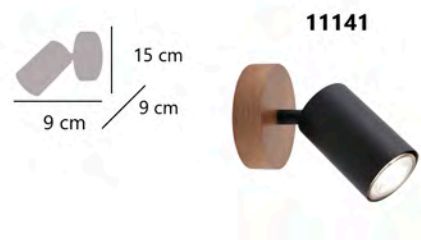

PIREO

- 11141 1 x GU-10 / 50W Max.
- 11142 2 x GU-10 / 50W Max.
- 11143 3 x GU-10 / 50W Max.
- 11144 3 x GU-10 / 50W Max.
- 11145 1 x GU-10 / 50W Max.

Orientable
Adjustable
Ajustavel

Negro/roble - Black/oak - Preto/carvalho
Metal/madeira - Iron/wood - Ferro/madeira

PAROS

Orientable
Adjustable
Ajustavel

- 11103 1 x GU-10 / 50W Max.
- 11106 3 x GU-10 / 50W Max.
- 11108 1 x GU-10 / 50W Max.

Latón/negro - Brass/black - Latão/preto
Metal - Iron - Ferro