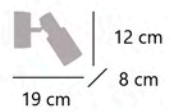

11585

11586

11587

ANDY

- 11585 1 x GU-10 / 50W Max.
- 11586 2 x GU-10 / 50W Max.
- 11587 3 x GU-10 / 50W Max.

Níquel satinado - Satin nickel - Níquel escovado
Metal - Iron - Ferro

Orientable
Adjustable
Ajustavel