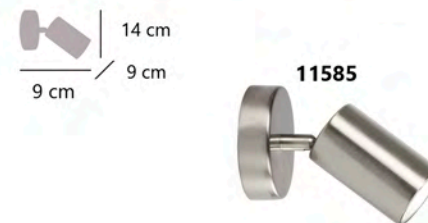

Orientable
Adjustable
Ajustavel

11276

11277

11278

ANDY

- 11276 1 x GU-10 / 50W Max.
- 11277 2 x GU-10 / 50W Max.
- 11278 3 x GU-10 / 50W Max.

Latón - Brass - Latão
Metal - Iron - Ferro

Orientable
Adjustable
Ajustavel

11585

11586

11587

ANDY

- 11585 1 x GU-10 / 50W Max.
- 11586 2 x GU-10 / 50W Max.
- 11587 3 x GU-10 / 50W Max.

Níquel satinado - Satin nickel - Níquel escovado
Metal - Iron - Ferro

Orientable
Adjustable
Ajustavel