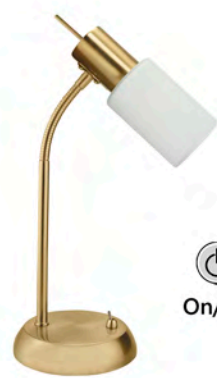

11317

On/Off

SAMBA

- 11314 1 x E-14 / 40W Max.
- 11315 2 x E-14 / 40W Max.
- 11316 3 x E-14 / 40W Max.
- 11317 1 x E-14 / 40W Max.

Latón/opal - Brass/opal - Latão/opal
Metal/cristal - Iron/glass - Ferro/vidro

Orientable
Adjustable
Ajustavel