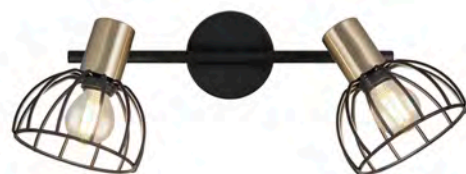

Latón/negro - Brass/black - Latão/preto
Metal - Iron - Ferro

60174

60175

60457

60178

BERMEO

- 60174 1 x E-14 / 40W Max.
- 60175 2 x E-14 / 40W Max.
- 60178 1 x E-14 / 40W Max.
- 60457 3 x E-14 / 40W Max.

Cuero/negro - Antique brass/black - Oxidado/preto
Metal - Iron - Ferro