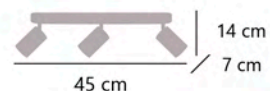

Orientable
Adjustable
Ajustavel

11276

11277

11278

ANDY

- 11276 1 x GU-10 / 50W Max.
- 11277 2 x GU-10 / 50W Max.
- 11278 3 x GU-10 / 50W Max.

Latón - Brass - Latão
Metal - Iron - Ferro

Orientable
Adjustable
Ajustavel