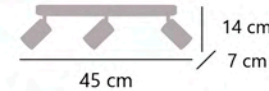

ANDY

- 11585 1 x GU-10 / 50W Max.
- 11586 2 x GU-10 / 50W Max.
- 11587 3 x GU-10 / 50W Max.

Níquel satinado - Satin nickel - Níquel escovado
Metal - Iron - Ferro

Orientable
Adjustable
Ajustavel