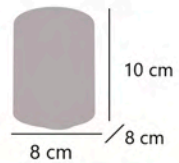

BOMBILLA NO INCLUIDA
BULB NOT INCLUDED
LÂMPADA NÃO INCLUÍDA

SILOS

- 11260** 1 x GU-10 / 25W Max.
- 11261** 1 x GU-10 / 25W Max.
- 11262** 1 x GU-10 / 25W Max.
- 11626** 1 x GU-10 / 25W Max.

Metal - Iron - Ferro