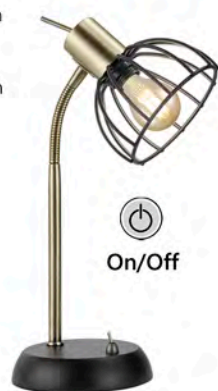

Latón/negro - Brass/black - Latão/preto
Metal - Iron - Ferro

60174

60175

60457

60178

BERMEO

- 60174 1 x E-14 / 40W Max.
- 60175 2 x E-14 / 40W Max.
- 60178 1 x E-14 / 40W Max.
- 60457 3 x E-14 / 40W Max.

Cuero/negro - Antique brass/black - Oxidado/preto
Metal - Iron - Ferro