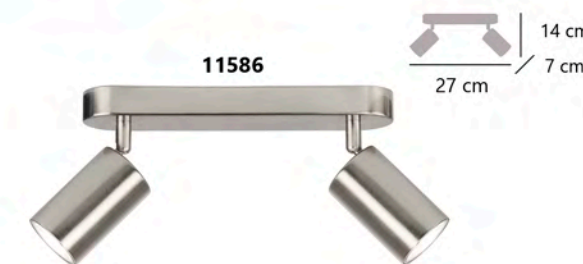

BOMBILLA NO INCLUIDA
BULB NOT INCLUDED
LÂMPADA NÃO INCLUÍDA

SILOS

- 11260** 1 x GU-10 / 25W Max.
- 11261** 1 x GU-10 / 25W Max.
- 11262** 1 x GU-10 / 25W Max.
- 11626** 1 x GU-10 / 25W Max.

Metal - Iron - Ferro

Orientable
Adjustable
Ajustavel

11276

11277

11278

ANDY

- 11276 1 x GU-10 / 50W Max.
- 11277 2 x GU-10 / 50W Max.
- 11278 3 x GU-10 / 50W Max.

Latón - Brass - Latão
Metal - Iron - Ferro

Orientable
Adjustable
Ajustavel

11585

11586

11587

ANDY

- 11585 1 x GU-10 / 50W Max.
- 11586 2 x GU-10 / 50W Max.
- 11587 3 x GU-10 / 50W Max.

Níquel satinado - Satin nickel - Níquel escovado
Metal - Iron - Ferro

Orientable
Adjustable
Ajustavel