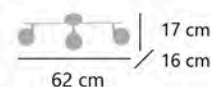

10291

10292

10293

10295

10532

10294

10438

10175

10176

10177

10179

10531

10178

10437

ROLO

- 10291 1 x G-9 / 28W Max.
- 10292 2 x G-9 / 28W Max.
- 10293 3 x G-9 / 28W Max.
- 10294 3 x G-9 / 28W Max.
- 10295 5 x G-9 / 28W Max.
- 10438 1 x G-9 / 28W Max.
- 10532 3 x G-9 / 28W Max.

Orientable
Adjustable
Ajustavel

Cuero/transparente - Antique brass/clear - Oxidado/transparente
Metal/cristal - Iron/glass - Ferro/vidro

ROLO

- 10175 1 x G-9 / 28W Max.
- 10176 2 x G-9 / 28W Max.
- 10177 3 x G-9 / 28W Max.
- 10178 3 x G-9 / 28W Max.
- 10179 5 x G-9 / 28W Max.
- 10437 1 x G-9 / 28W Max.
- 10531 3 x G-9 / 28W Max.

Orientable
Adjustable
Ajustavel

Cromo/transparente - Chrome/clear - Cromo/transparente
Metal/cristal - Iron/glass - Ferro/vidro