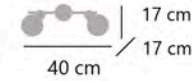

Orientable
Adjustable
Ajustavel

Negro/opal - Black/opal - Preto/opal
Metal/cristal - Iron/glass - Ferro/vidro

10440

10442

10444

10528

10530

10439