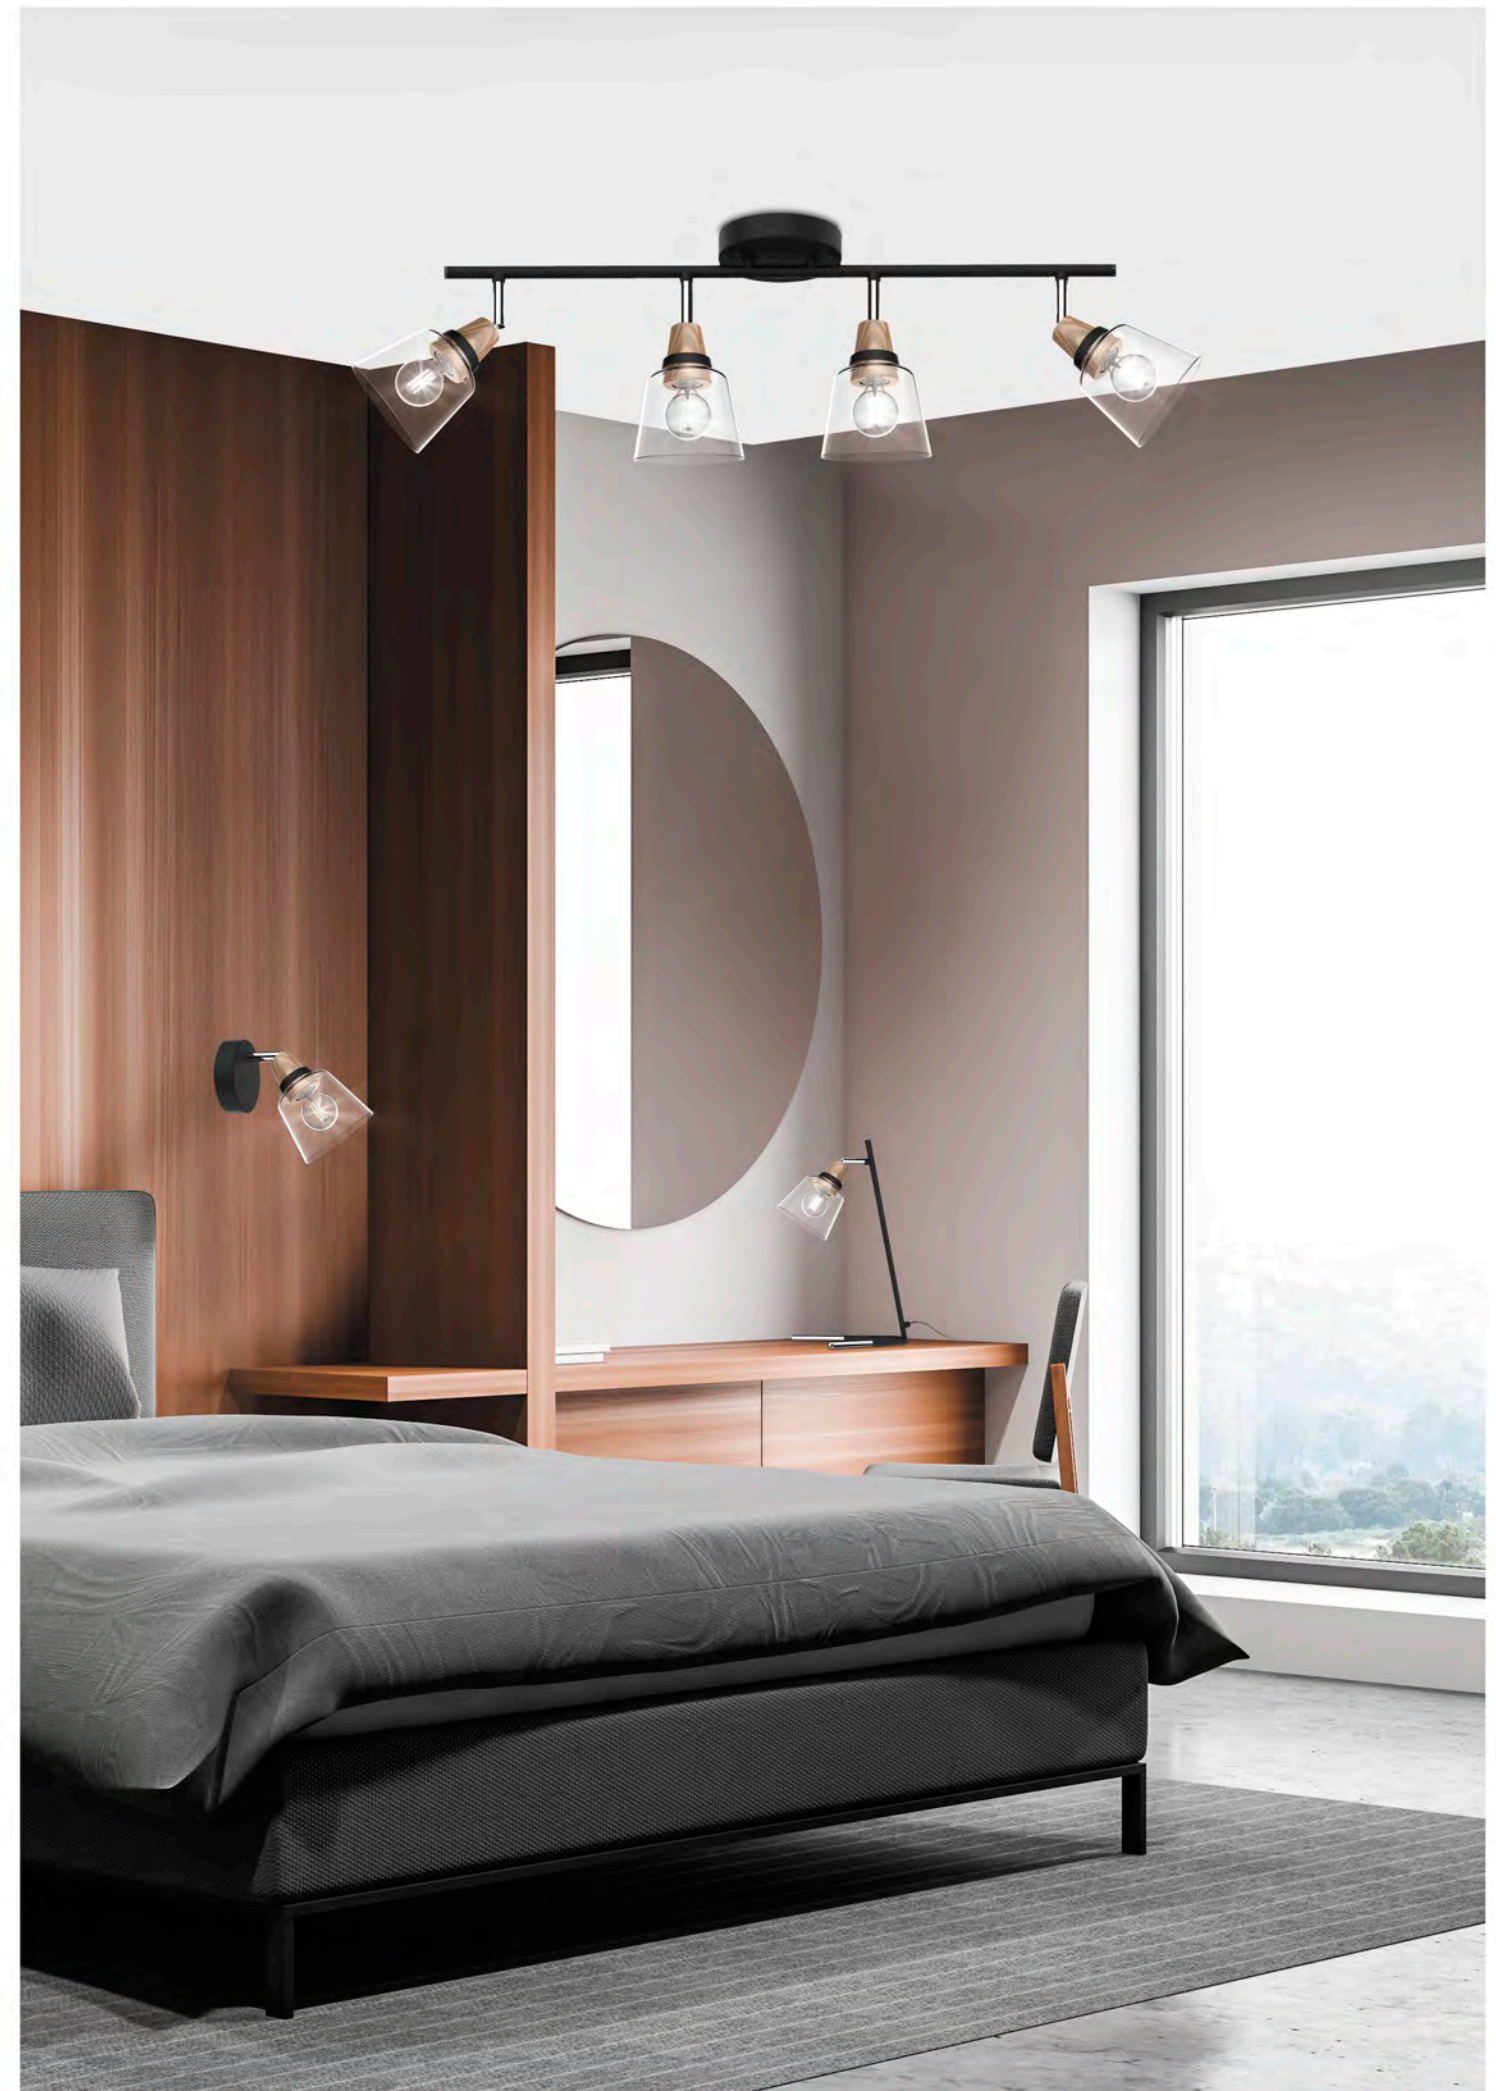

11046

INDIGO

- 11041 1 x E-14 / 40W Max.
- 11042 2 x E-14 / 40W Max.
- 11043 3 x E-14 / 40W Max.
- 11044 4 x E-14 / 40W Max.
- 11046 1 x E-14 / 40W Max.

Orientable
Adjustable
Ajustavel

Negro/roble - Black/oak - Preto/carvalho
Cristal/metal - Glass/iron - Vidro/ferro