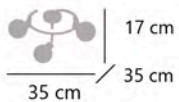

11318

11322

11319

11321

11320

11323

11324

ROLO

- 11318 1 x G-9 / 40W Max.
- 11319 2 x G-9 / 40W Max.
- 11320 3 x G-9 / 40W Max.
- 11321 3 x G-9 / 40W Max.
- 11322 3 x G-9 / 40W Max.
- 11323 5 x G-9 / 40W Max.
- 11324 1 x G-9 / 40W Max.

Orientable
Adjustable
Ajustavel

Negro/transparente - Black/clear - Preto/transparente
Metal/cristal - Iron/glass - Ferro/vidro