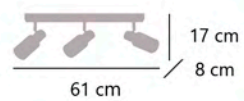

11314

11315

11316

11317

On/Off

SAMBA

- 11314 1 x E-14 / 40W Max.
- 11315 2 x E-14 / 40W Max.
- 11316 3 x E-14 / 40W Max.
- 11317 1 x E-14 / 40W Max.

Latón/opal - Brass/opal - Latão/opal
Metal/cristal - Iron/glass - Ferro/vidro

Orientable
Adjustable
Ajustavel