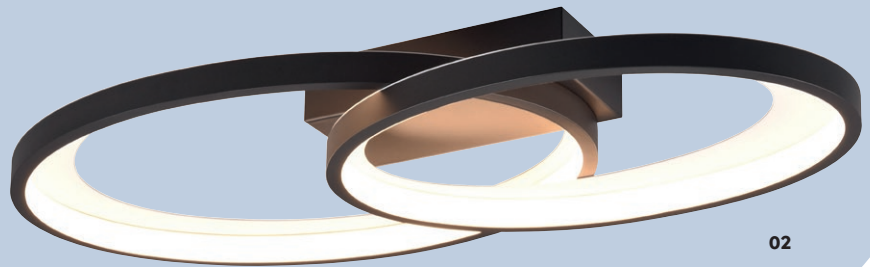

01

MALAGA

Metall · metal

02

03

GALAXY

Metall · metal

04

01 R64482107 Nickel matt · nickel mat

02 R64482134 Schwarz-Weiß · black and white
↕ 8 cm ↔ 57,5 cm ↗ 30 cm
incl. 1 x SMD - LED
25 W · 2.900 lm · 3.000 K

03 R62991142 Anthrazit · anthracite

04 R62991187 Titanfarbig · titan
↕ 4 cm ↔ 57 cm ↗ 23 cm
incl. 1 x SMD - LED
28 W · 3.400 lm · 3.000 K