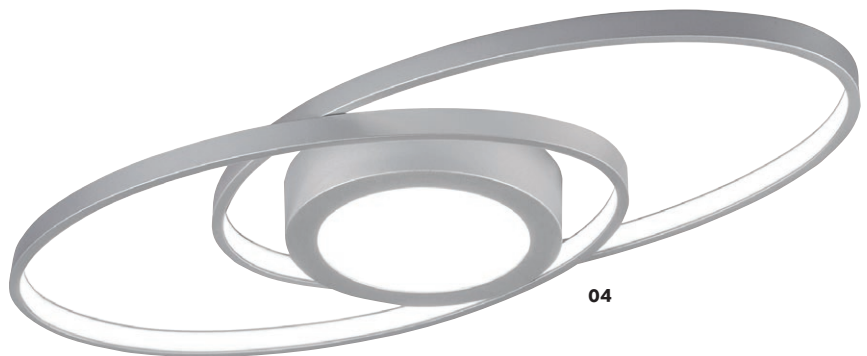

04

01 R64482107 Nickel matt · nickel mat

02 R64482134 Schwarz-Weiß · black and white
↕ 8 cm ↔ 57,5 cm ↗ 30 cm
incl. 1 x SMD - LED
25 W · 2.900 lm · 3.000 K

03 R62991142 Anthrazit · anthracite

04 R62991187 Titanfarbig · titan
↕ 4 cm ↔ 57 cm ↗ 23 cm
incl. 1 x SMD - LED
28 W · 3.400 lm · 3.000 K