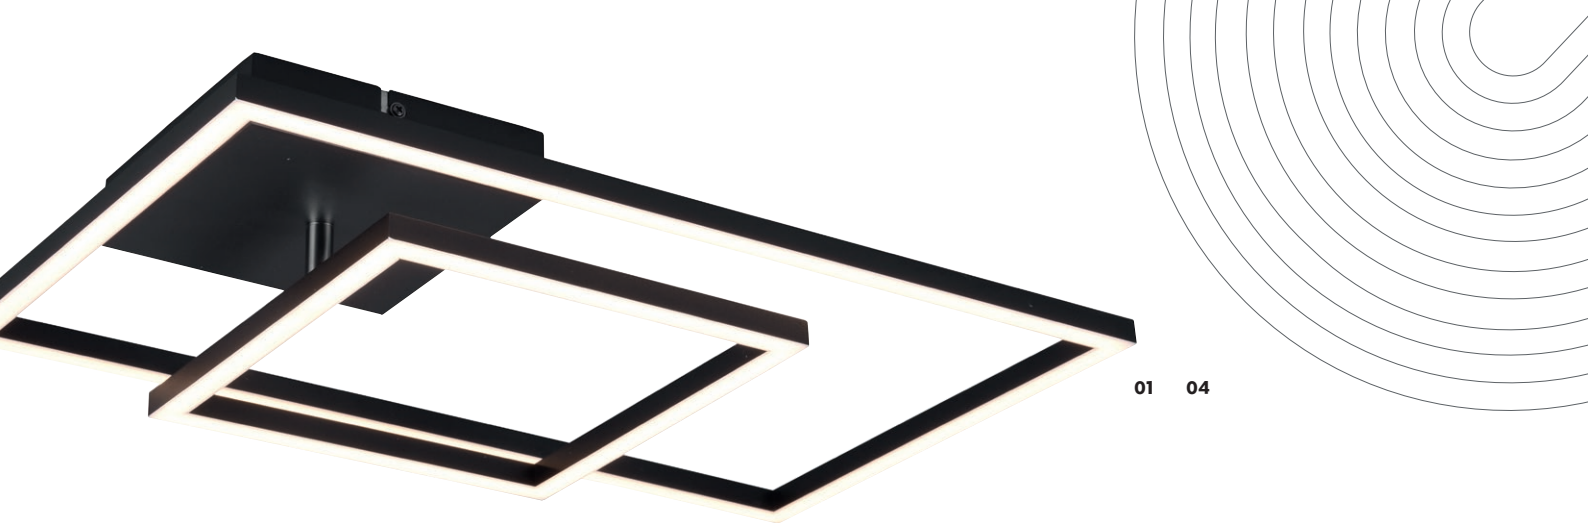

incl. 1 x SMD - LED

22 W · 2.800 lm · 2.700 - 6.000 K

**07 R62055142** Anthrazit · anthracite

**08 R62055131** Weiß matt · white mat

↓ 15 cm ↔ 90 cm ↗ 30 cm

incl. 1 x SMD - LED

24 W · 2.800 lm · 3.000 K

01 04