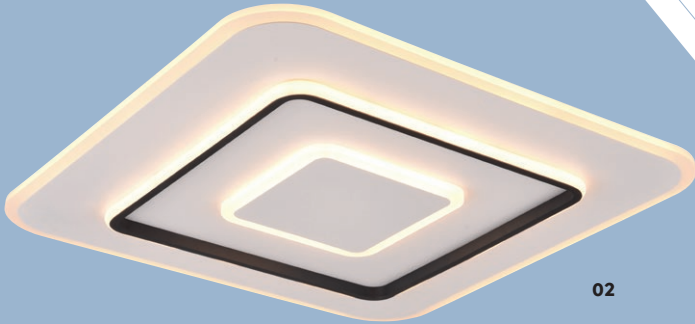

JORA

Metall, Weiß matt, Kunststoff ·
metal, white mat, plastic

02