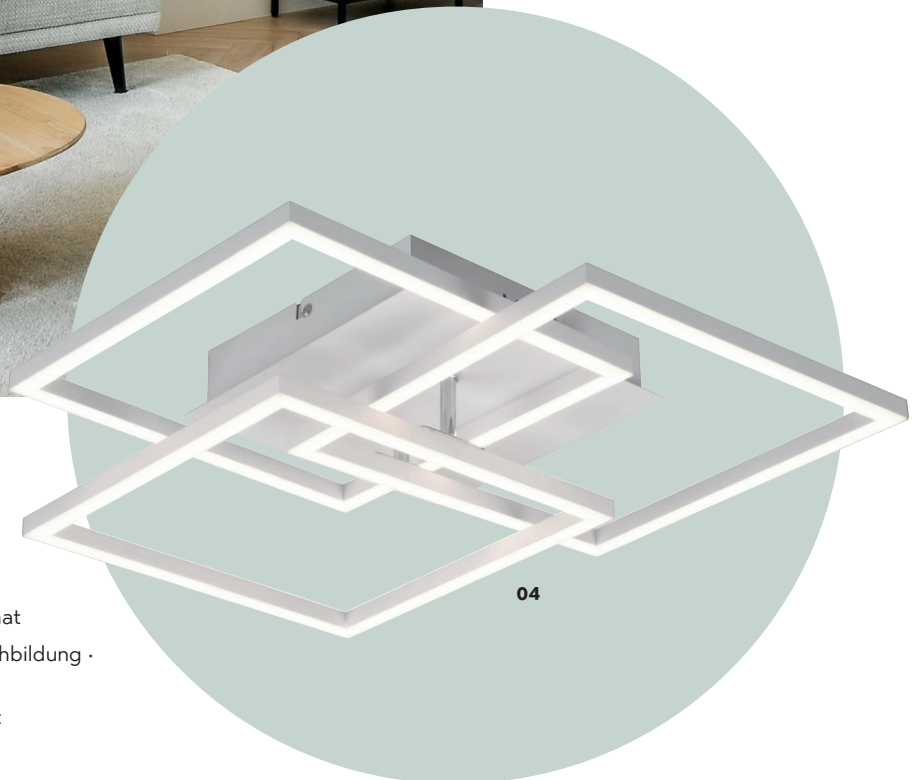

04

MOBILE

Metall · metal

Schwenkbar

- 01 **R62883132** Schwarz matt · black mat
- 02 **R62883135** Schwarz matt, Holznachbildung · black mat, wood imitation
- 03 **R62883107** Nickel matt · nickel mat
- 04 **R62883131** Weiß matt · white mat
  ↓ 10 cm ↔ 39 cm ↗ 42 cm
  incl. 1 x SMD - LED
  27 W · 3.200 lm · 2.700 - 6.000 K