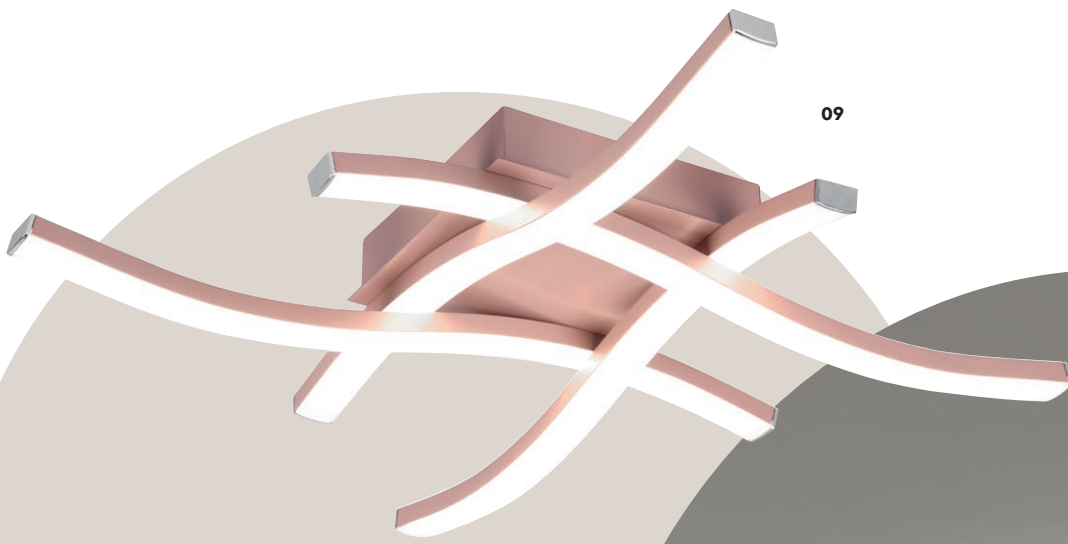

09

10

11 12

ROUTE

Metall · metal

1. **09 R62474499** Roségold · rose gold
   10 R62474131 Weiß matt · white mat
   11 R62474407 Nickel matt · nickel mat
   ↓ 7 cm ↔ 46 cm ↗ 46 cm
   incl. 4 x SMD - LED 5 W · 600 lm · 4.000 K

1. **12 R62474107** Nickel matt · nickel mat
   ↓ 7 cm ↔ 46 cm ↗ 46 cm
   incl. 4 x SMD - LED 5 W · 500 lm · 3.000 K