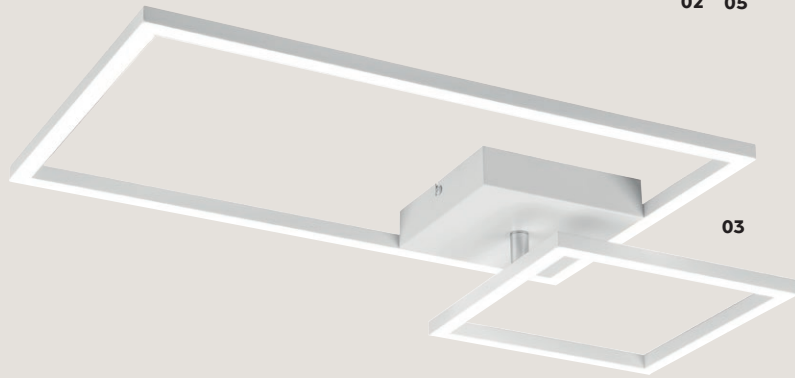

03

PADELLA

Metall, Nickel matt · metal, nickel mat

Schwenkbar