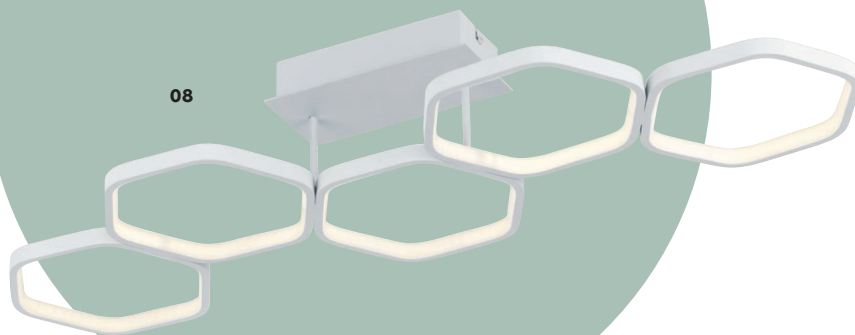

08

04 R67172131 Weiß matt · white mat

05 R67172107 Nickel matt · nickel mat

06 R67172132 Schwarz matt · black mat

↓ 6 cm ↔ 60 cm ↗ 13 cm

incl. 1 x SMD - LED

22 W · 2.800 lm · 2.700 - 6.000 K

07 R62055142 Anthrazit · anthracite

08 R62055131 Weiß matt · white mat

↓ 15 cm ↔ 90 cm ↗ 30 cm

incl. 1 x SMD - LED

24 W · 2.800 lm · 3.000 K