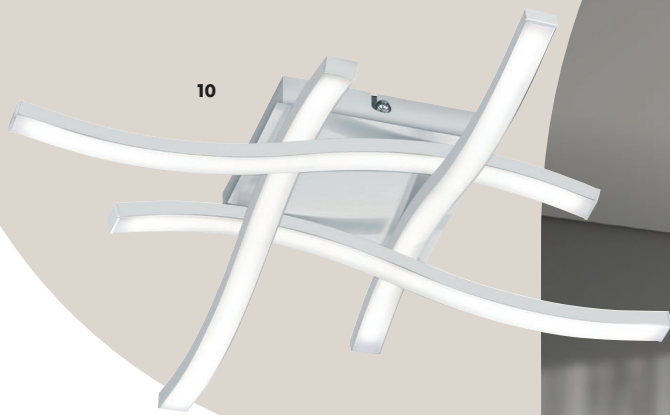

09

10

11 12

ROUTE

Metall · metal

1. **09 R62474499** Roségold · rose gold
   10 R62474131 Weiß matt · white mat
   11 R62474407 Nickel matt · nickel mat
   ↓ 7 cm ↔ 46 cm ↗ 46 cm
   incl. 4 x SMD - LED 5 W · 600 lm · 4.000 K

1. **12 R62474107** Nickel matt · nickel mat
   ↓ 7 cm ↔ 46 cm ↗ 46 cm
   incl. 4 x SMD - LED 5 W · 500 lm · 3.000 K