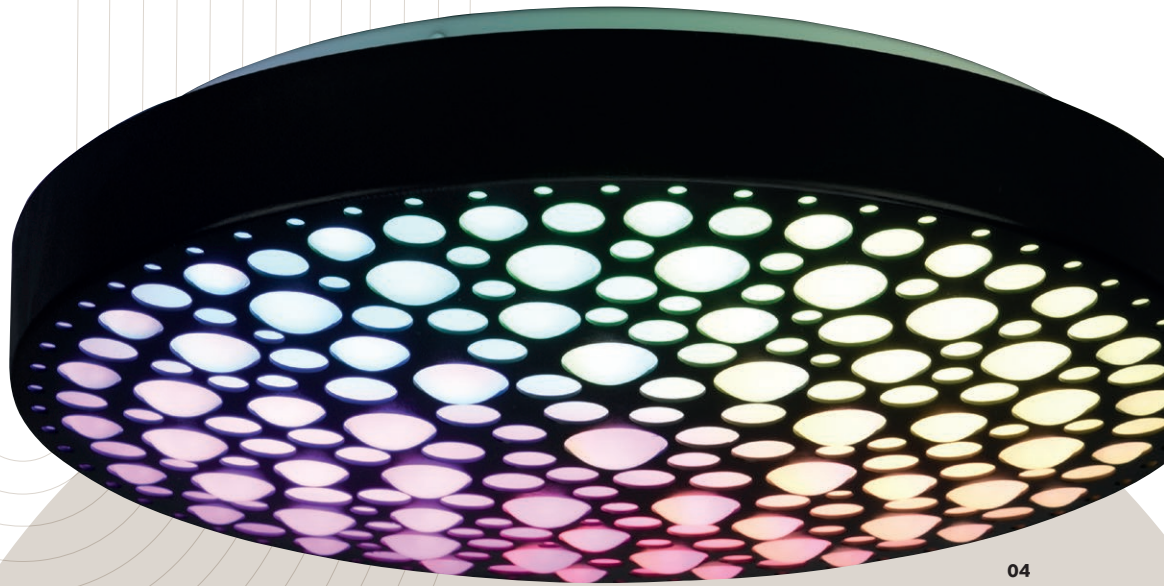

04

CHIZU

Kunststoff · plastic

05

06

07

04 R67161132 Schwarz matt · black mat

05 R67161131 Weiß matt · white mat

↓ 9 cm ∅ 40,5 cm
incl. 1 x SMD - LED
22 W · 2.500 lm · 2.700 - 6.000 K

06 R67162831 Weiß matt · white mat

↓ 7,5 cm ∅ 28,5 cm
incl. 1 x SMD - LED
11 W · 1.200 lm · 4.000 K

07 R67162832 Schwarz matt · black mat

↓ 7,5 cm ∅ 28,5 cm
incl. 1 x SMD - LED
11 W · 1.200 lm · 3.000 K