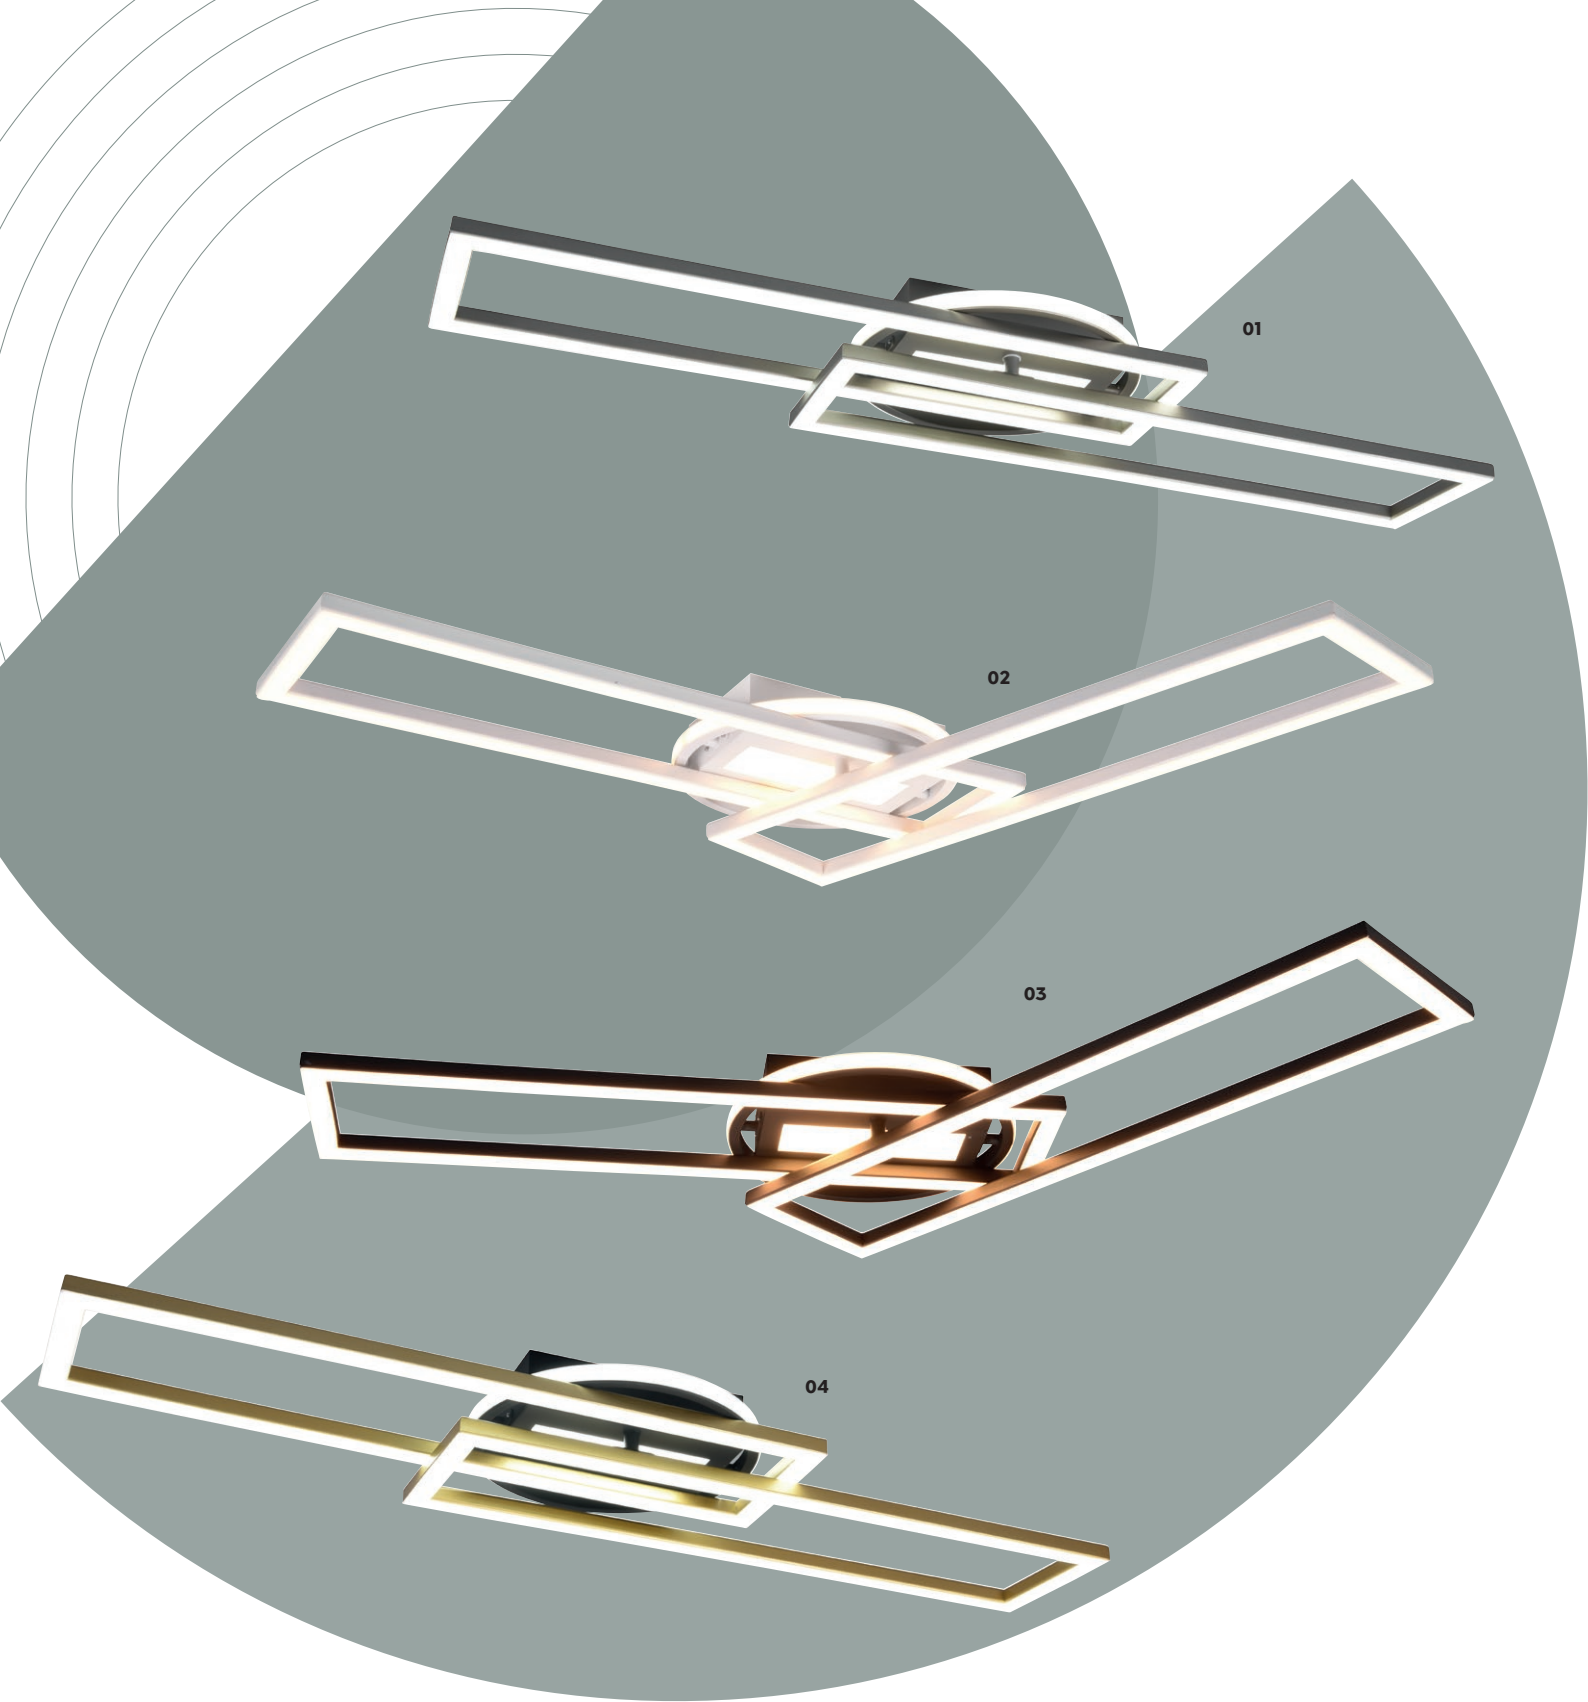

- 01 **R67183107** Nickel matt · nickel mat
- 02 **R67183131** Weiß matt · white mat
- 03 **R67183132** Schwarz matt · black mat
- 04 **R67183108** Messing matt · brass mat
- 05 **R67183165** Coffee · coffee
  ↑ 8,5 cm ↔ 90,5 cm ↗ 24,5 cm
  incl. 1 x SMD - LED
  30 W · 4.500 lm · 2.700 - 6.000 K

TWISTER

Metall · metal

Schwenkbar