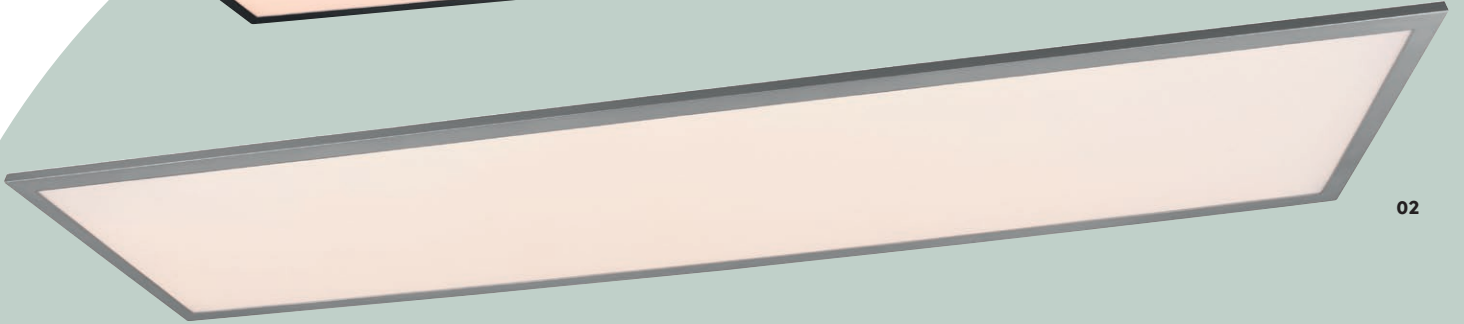

02

GAMMA

Metall, Kunststoff ·
metal, plastic