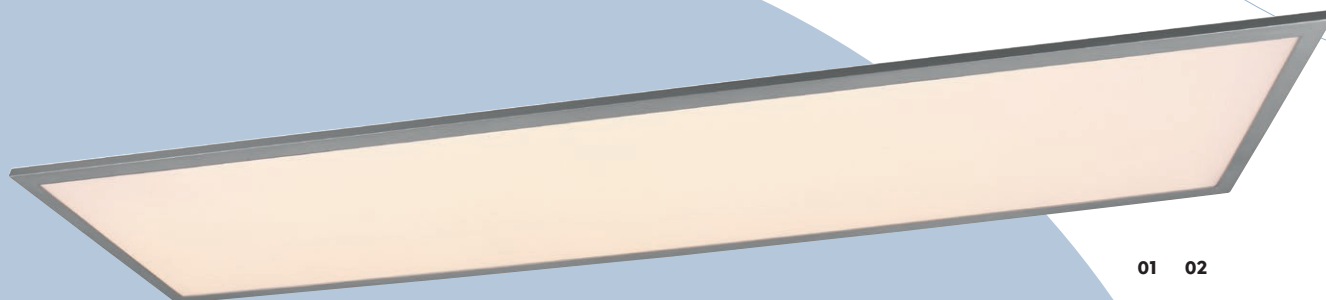

**08 R62868032** Schwarz matt · black mat

↓ 5 cm ↔ 80 cm ↗ 29,5 cm

incl. 1 x SMD - LED

33,5 W · 3.850 lm · 2.700 - 6.500 K

01 02

03 04

05 06