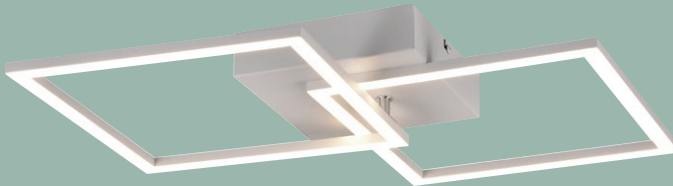

01

04

02

05

06

TRAIL

Metall · metal

Schwenkbar

07

01 R64493165 Coffee · coffee
02 R64493187 Titanfarbig · titan
03 R64492132 Schwarz matt · black mat
↓ 7 cm ↔ 44,6 cm ↗ 39,6 cm
incl. 1 x SMD - LED
20 W · 2.250 lm · 3.000 K

04 R64493131 Weiß matt · white mat
↓ 7 cm ↔ 52,6 cm ↗ 52,6 cm
incl. 1 x SMD - LED
31 W · 3.800 lm · 4.000 K

05 R64492131 Weiß matt · white mat
↓ 7 cm ↔ 44,6 cm ↗ 39,6 cm
incl. 1 x SMD - LED
20 W · 2.500 lm · 4.000 K