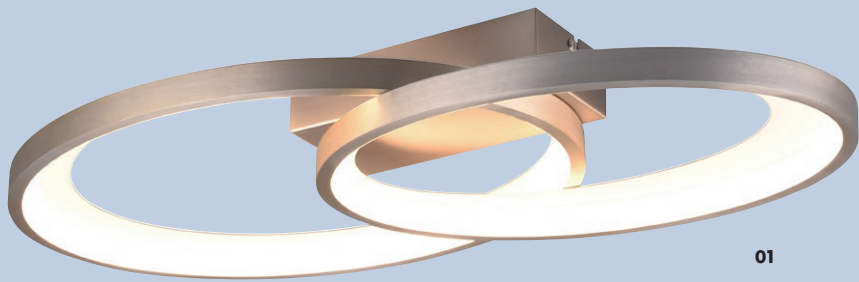

## PIVOT

Metall · metal

Schwenkbar

07

08

**07 R62162132** Schwarz matt · black mat  
↓ 7,7 cm ↔ 42 cm ↗ 54,5 cm  
incl. 1 x SMD - LED  
23,5 W · 2.800 lm · 3.000 K

**08 R62162131** Weiß matt · white mat  
↓ 7,7 cm ↔ 42 cm ↗ 54,5 cm  
incl. 1 x SMD - LED  
23,5 W · 3.000 lm · 4.000 K