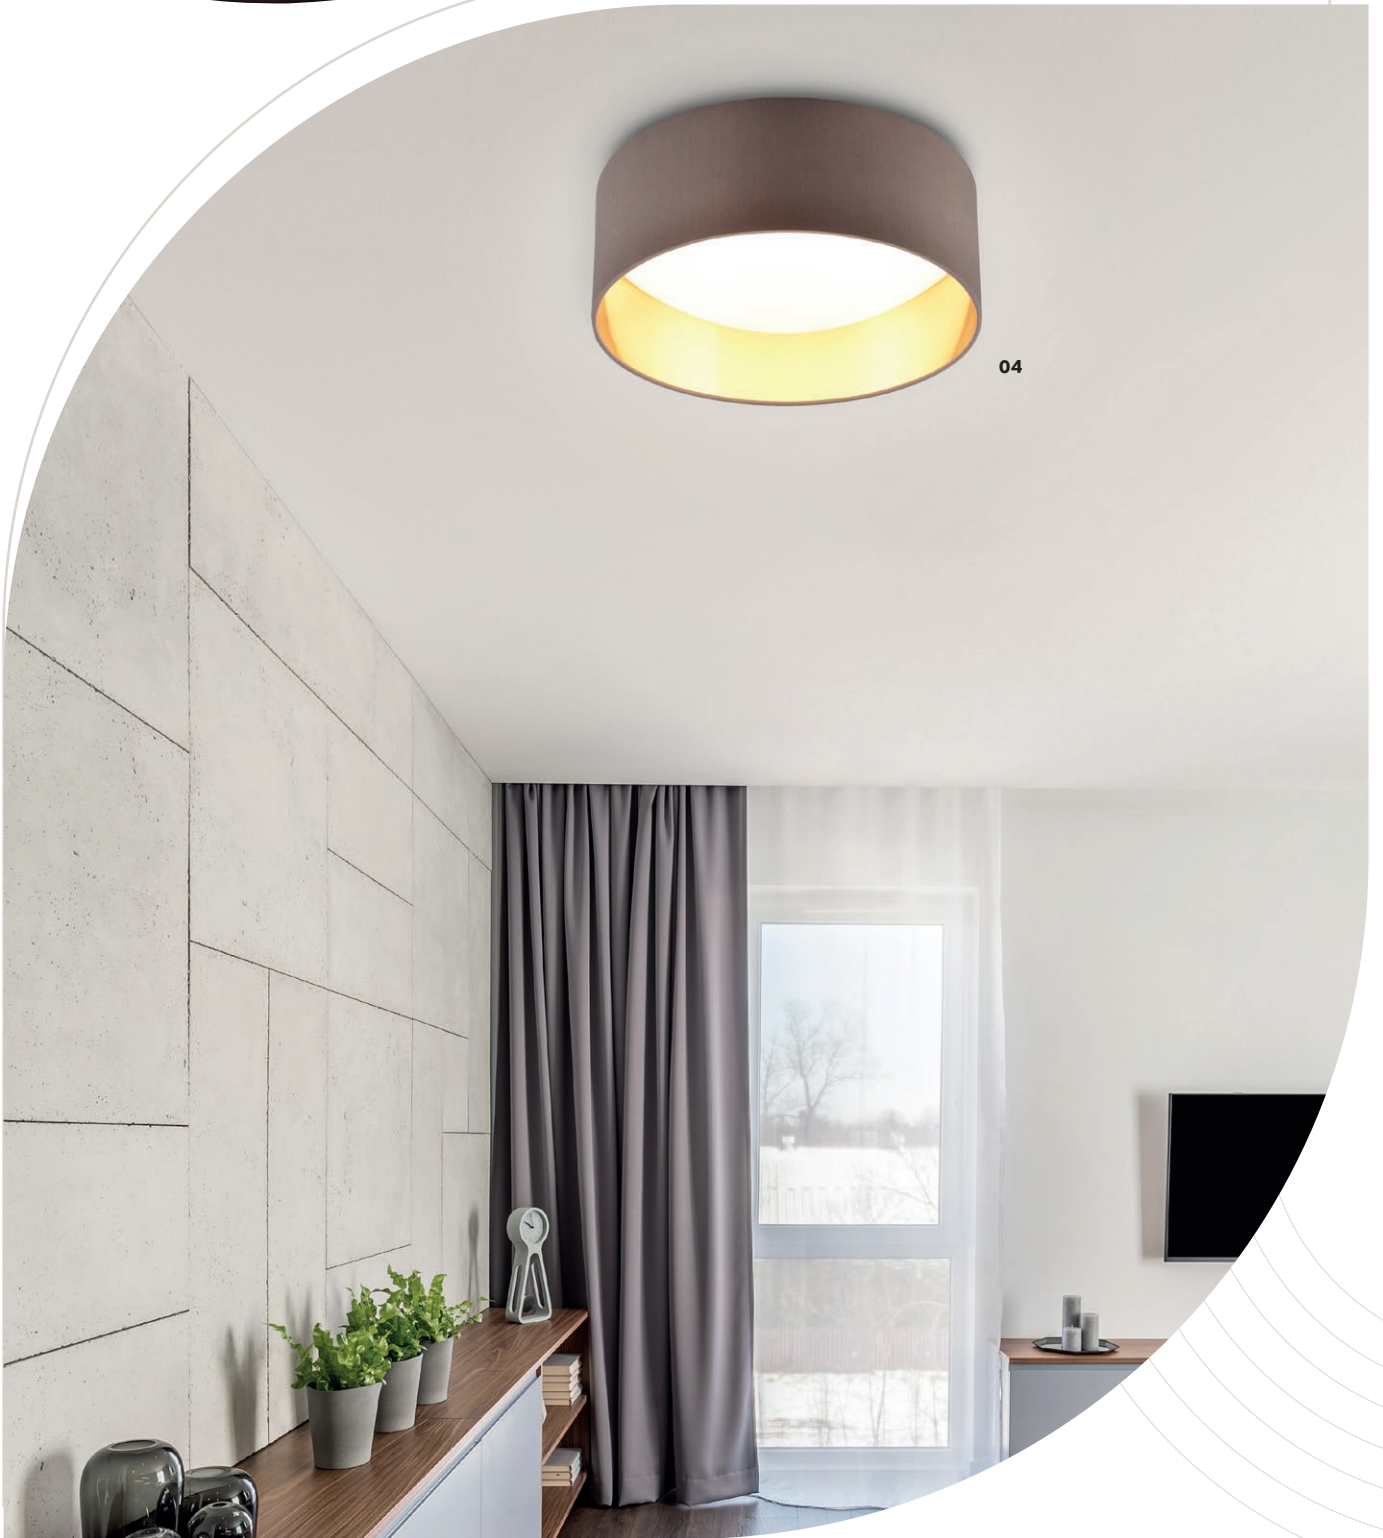

03 R64191102 Schwarz · black
↓ 11 cm Ø 30 cm
incl. 1 x SMD - LED 12 W · 1.160 lm · 3.000 K

04 R64191141 Taupe · taupe
↓ 11 cm Ø 30 cm
incl. 1 x SMD - LED 12 W · 1.160 lm · 3.000 K