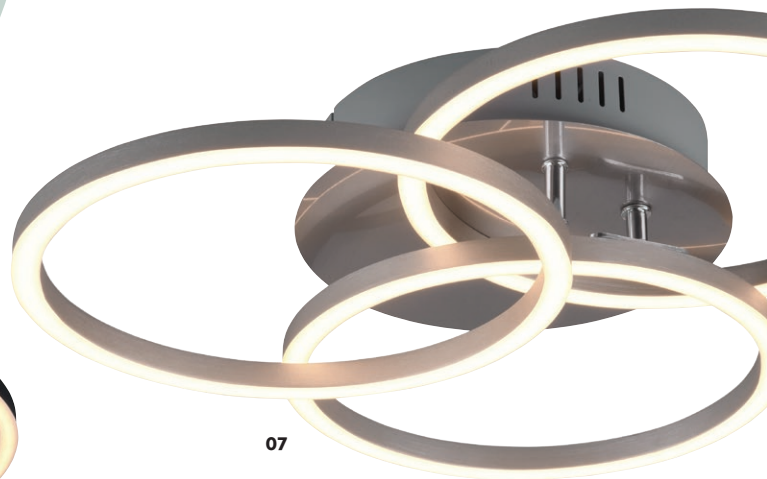

CIRCLE

Metall · metal

Schwenkbar

05 **R62823135** Schwarz matt, Holznachbildung · black mat, wood imitation

06 **R62823131** Weiß matt · white mat

07 **R62823107** Nickel matt · nickel mat

08 **R62823132** Schwarz matt · black mat

∅ 9,5 cm ⇔ 43,5 cm

incl. 1 x SMD - LED 27 W · 3.200 lm · 2.700 - 6.000 K