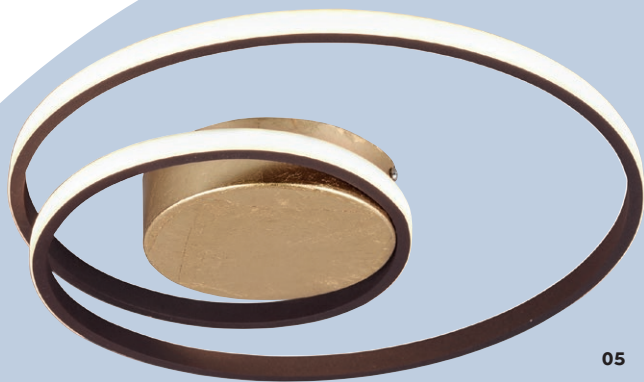

**04 R62991187** Titanfarbig · titan  
↕ 4 cm ↔ 57 cm ↗ 23 cm  
incl. 1 x SMD - LED  
28 W · 3.400 lm · 3.000 K

05

06

07