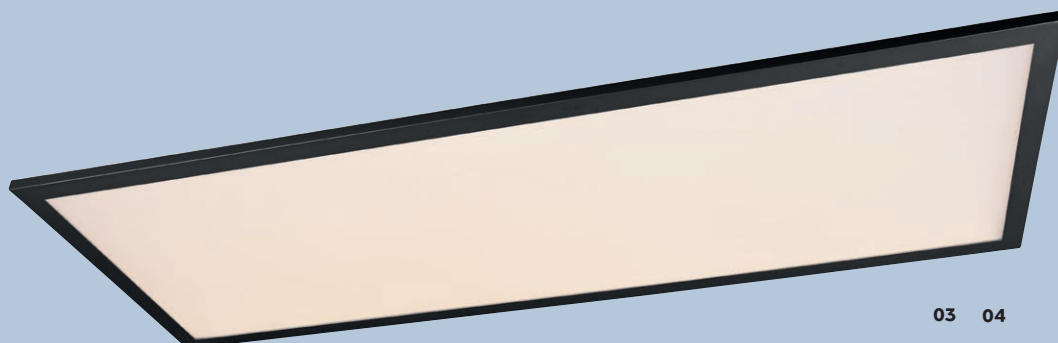

**08 R62868032** Schwarz matt · black mat

↓ 5 cm ↔ 80 cm ↗ 29,5 cm

incl. 1 x SMD - LED

33,5 W · 3.850 lm · 2.700 - 6.500 K

01 02

03 04

05 06