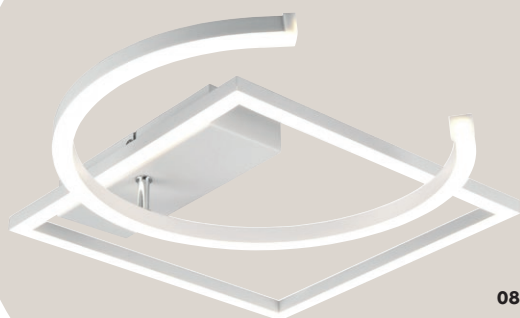

## PIVOT

Metall · metal

Schwenkbar

07

08

**07 R62162132** Schwarz matt · black mat  
↓ 7,7 cm ↔ 42 cm ↗ 54,5 cm  
incl. 1 x SMD - LED  
23,5 W · 2.800 lm · 3.000 K

**08 R62162131** Weiß matt · white mat  
↓ 7,7 cm ↔ 42 cm ↗ 54,5 cm  
incl. 1 x SMD - LED  
23,5 W · 3.000 lm · 4.000 K