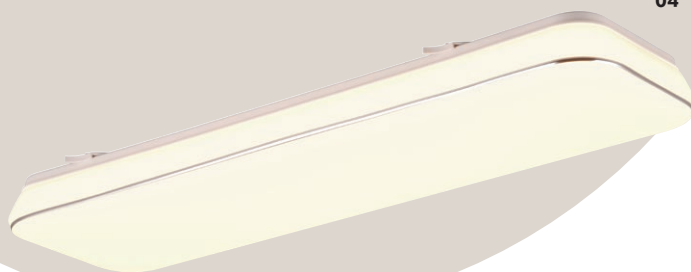

07 **R62324587** Titanfarbig · titan

08 **R62324532** Schwarz matt · black mat

↕ 5 cm ↔ 45 cm ↕ 45 cm

incl. 1 x SMD - LED

18 W · 2.300 lm · 3.000 K

01

02

03