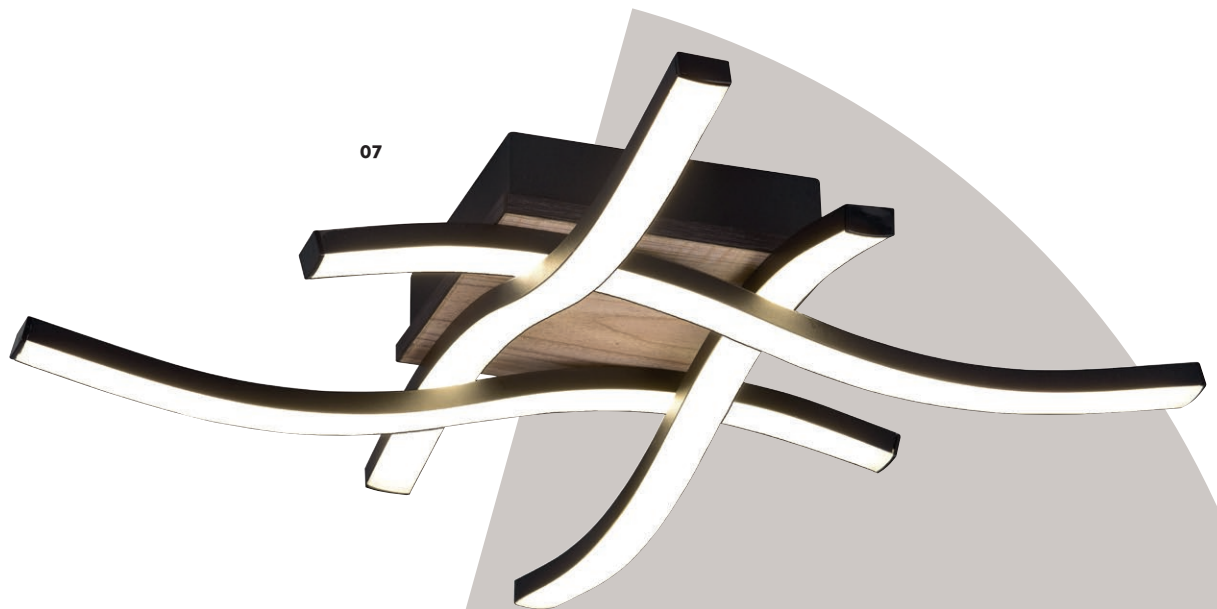

07

08

ROUTE

Metall, Schwarz matt · metal, black mat

09

07 R62474135 Holznachbildung · wood imitation
∓ 8 cm ↔ 46 cm ∓ 46 cm
incl. 4 x SMD - LED
5 W · 500 lm · 3.000 K

08 R62472135 Holznachbildung · wood imitation
∓ 8 cm ↔ 56 cm ∓ 9 cm
incl. 2 x SMD - LED
5 W · 500 lm · 3.000 K

09 R62473135 Holznachbildung · wood imitation
∓ 7 cm ↔ 56 cm ∓ 12 cm
incl. 3 x SMD - LED
5 W · 500 lm · 3.000 K