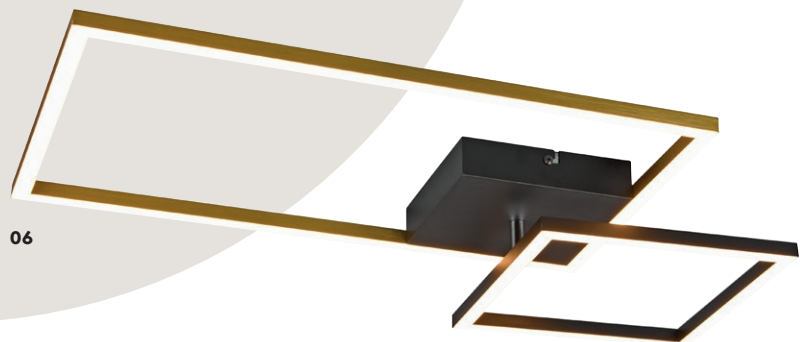

06

01 R62642432 Schwarz matt · black mat

02 R62642407 Nickel matt · nickel mat

03 R62642131 Weiß matt · white mat

↓ 7,5 cm ↔ 63,5 cm ↗ 37 cm

incl. 1 x SMD - LED

25 W · 3.000 lm · 4.000 K

04 R62642132 Schwarz matt · black mat

05 R62642107 Nickel matt · nickel mat

06 R62642108 Messing matt · brass mat

↓ 7,5 cm ↔ 63,5 cm ↗ 37 cm

incl. 1 x SMD - LED

25 W · 3.000 lm · 3.000 K