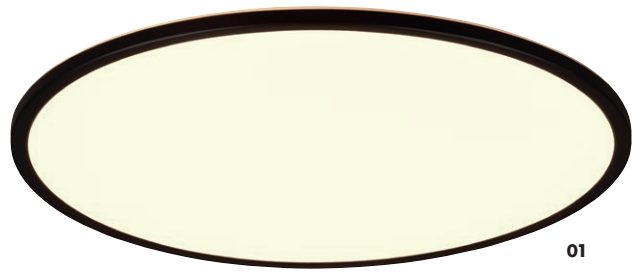

01

SCOTT

Kunststoff · plastic