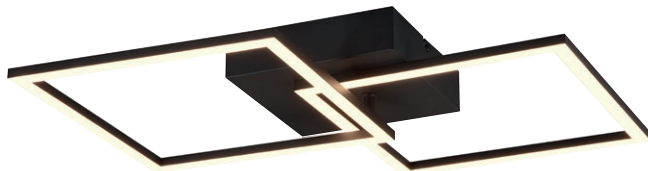

## TRAIL

Metall · metal

Schwenkbar

07

**01 R64493165** Coffee · coffee  
**02 R64493187** Titanfarbig · titan  
**03 R64492132** Schwarz matt · black mat  
 ↓ 7 cm ↔ 44,6 cm ↗ 39,6 cm  
 incl. 1 x SMD - LED  
 20 W · 2.250 lm · 3.000 K