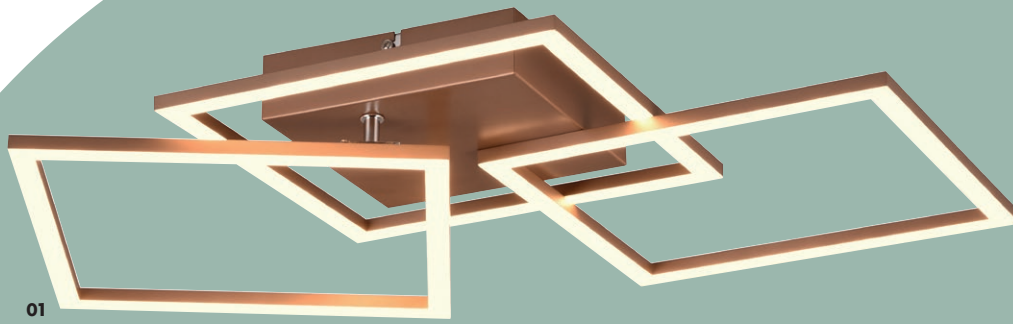

25 W · 3.000 lm · 4.000 K

**11 R62783187** Titanfarbig · titan

**12 R62783132** Schwarz matt · black mat

↓ 7,5 cm ↔ 50 cm ↗ 30 cm

incl. 1 x SMD - LED

25 W · 3.000 lm · 3.000 K

01

04