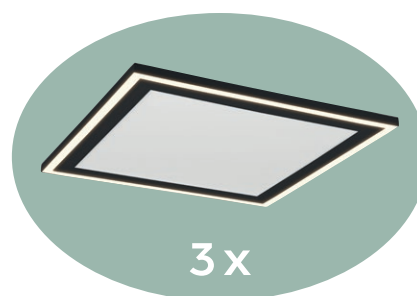

Getrennt schaltbar
Separately switchable

04 R67214332 Schwarz matt · black mat
↓ 3,5 cm ↔ 43 cm ↗ 43 cm
incl. 1 x SMD - LED
20 W · 3.100 lm · 3.000 K
incl. 1 x SMD - LED
9 W · 1.400 lm · 3.000 K

05 R67212032 Schwarz matt · black mat
↓ 3,5 cm ↔ 20 cm ↗ 20 cm
incl. 1 x SMD - LED
10 W · 1.250 lm · 3.000 K
incl. 1 x SMD - LED
7 W · 800 lm · 3.000 K

06 R67213332 Schwarz matt · black mat
↓ 3,5 cm ↔ 33 cm ↗ 33 cm
incl. 1 x SMD - LED
16 W · 2.300 lm · 3.000 K
incl. 1 x SMD - LED
8,5 W · 1.300 lm · 3.000 K