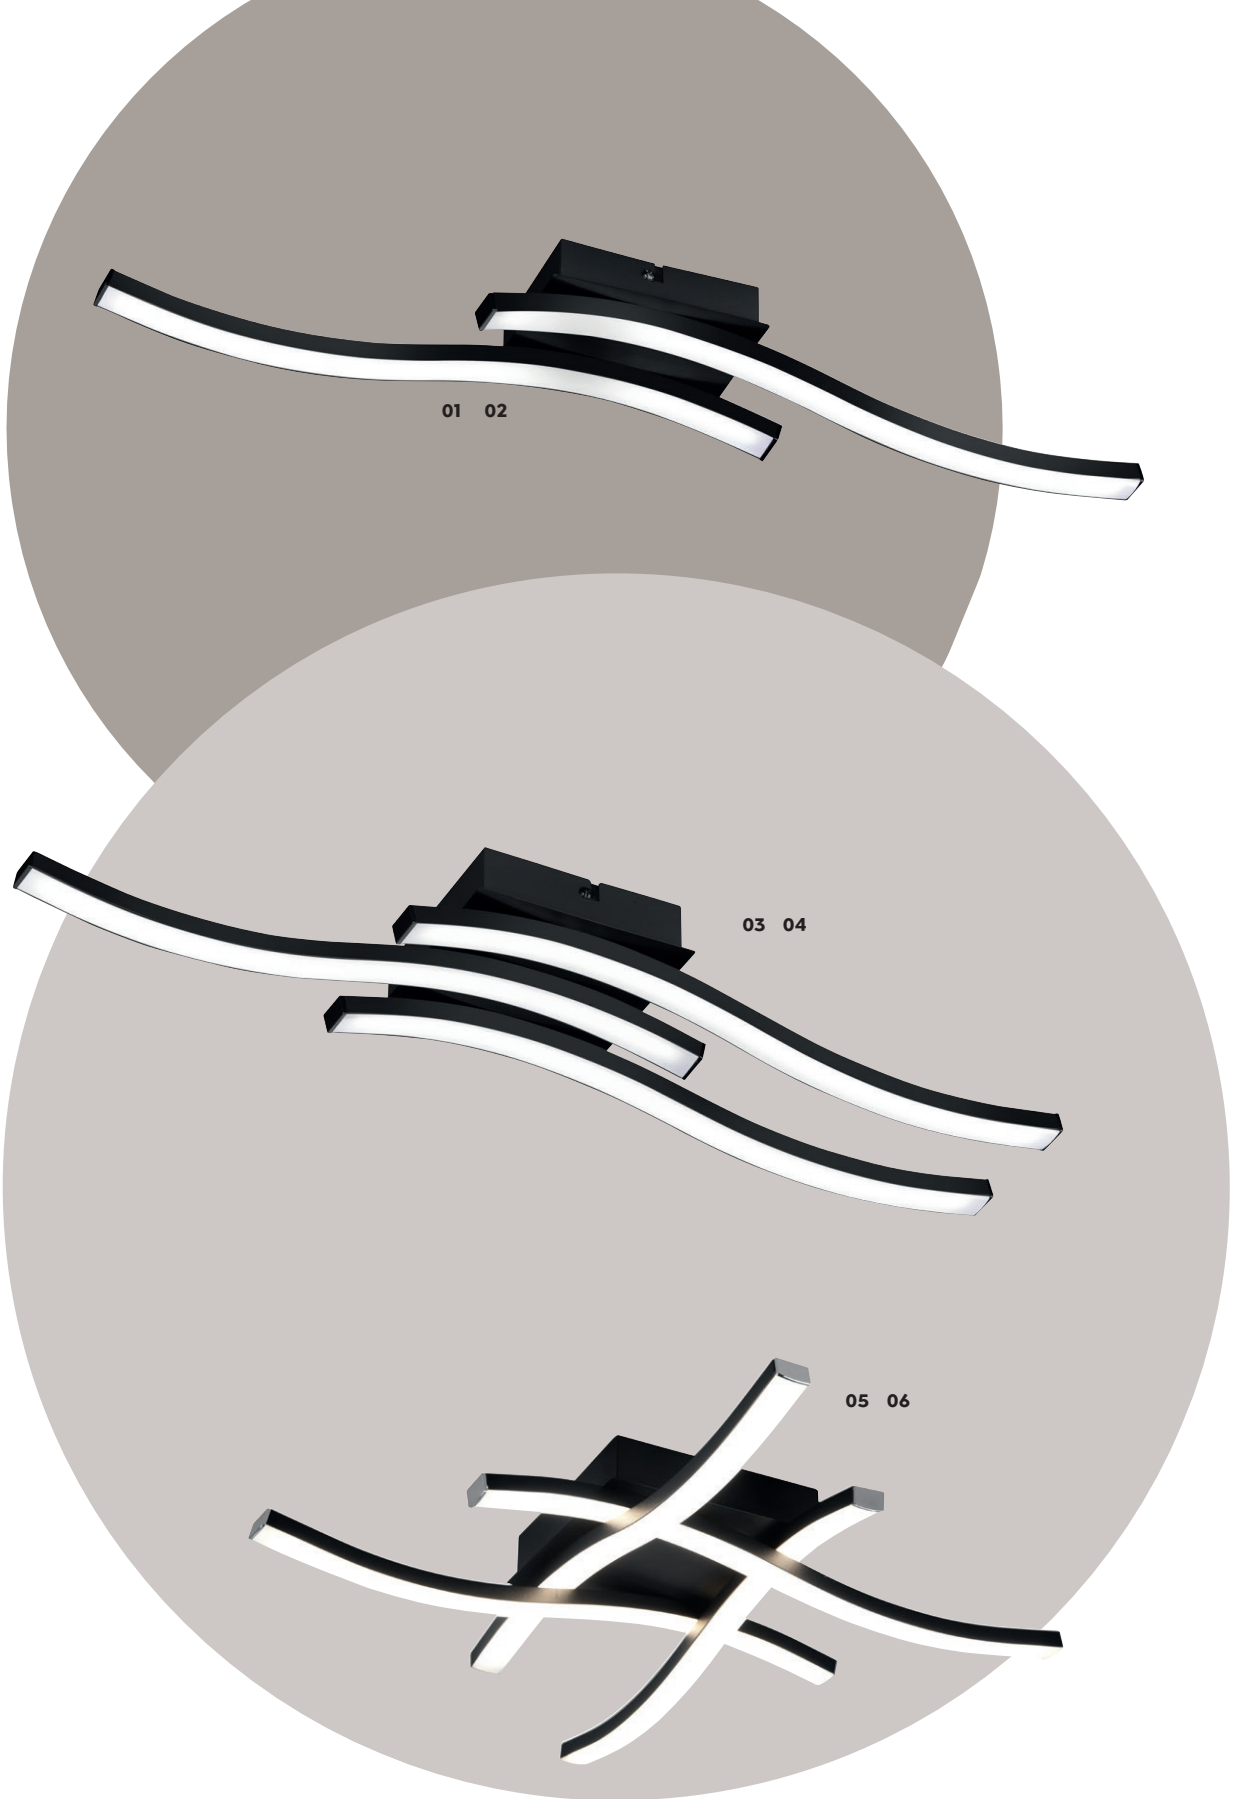

01 02

03 04

05 06

01 R62472132

↕ 7 cm ↔ 56 cm ↗ 9 cm
incl. 2 x SMD - LED
5 W · 500 lm · 3.000 K

02 R62472432

↕ 7 cm ↔ 56 cm ↗ 9 cm
incl. 2 x SMD - LED
5 W · 600 lm · 4.000 K

03 R62473132

↕ 7 cm ↔ 56 cm ↗ 12 cm
incl. 3 x SMD - LED
5 W · 500 lm · 3.000 K

04 R62473432

↕ 7 cm ↔ 56 cm ↗ 12 cm
incl. 3 x SMD - LED
5 W · 600 lm · 4.000 K

05 R62474132

↕ 7 cm ↔ 46 cm ↗ 46 cm
incl. 4 x SMD - LED
5 W · 500 lm · 3.000 K

06 R62474432

↕ 7 cm ↔ 46 cm ↗ 46 cm
incl. 4 x SMD - LED
5 W · 600 lm · 4.000 K