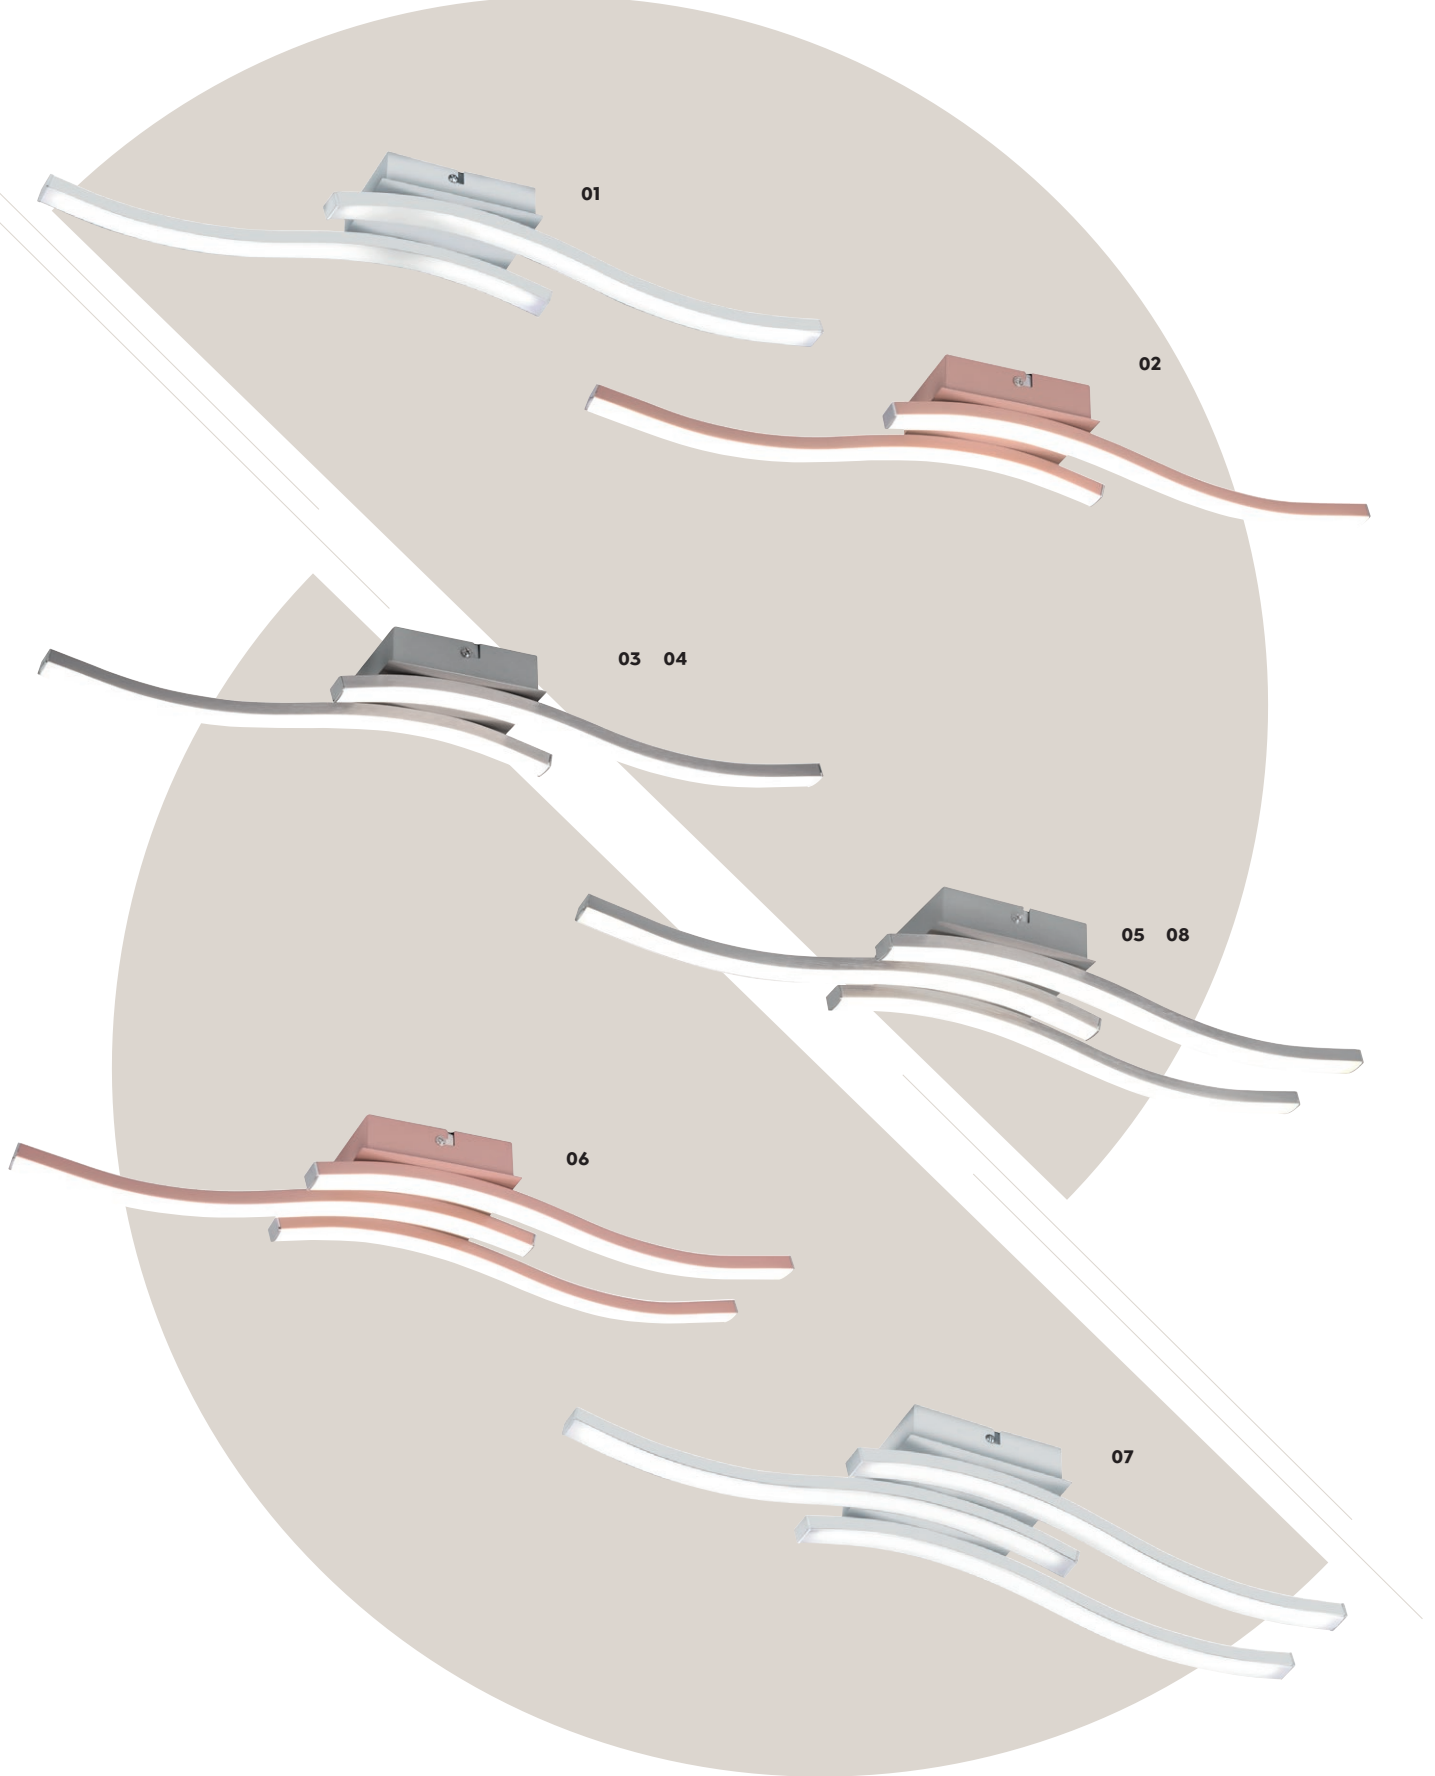

01 R62472131 Weiß matt · white mat

02 R62472499 Roségold · rose gold

03 R62472407 Nickel matt · nickel mat

↕ 7 cm ↔ 56 cm ↗ 9 cm

incl. 2 x SMD - LED 5 W · 600 lm · 4.000 K

04 R62472107 Nickel matt · nickel mat

↕ 7 cm ↔ 56 cm ↗ 9 cm

incl. 2 x SMD - LED 5 W · 500 lm · 3.000 K

05 R62473407 Nickel matt · nickel mat

06 R62473499 Roségold · rose gold

07 R62473131 Weiß matt · white mat

↕ 7 cm ↔ 56 cm ↗ 12 cm

incl. 3 x SMD - LED 5 W · 600 lm · 4.000 K

08 R62473107 Nickel matt · nickel mat

↕ 7 cm ↔ 56 cm ↗ 12 cm

incl. 3 x SMD - LED 5 W · 500 lm · 3.000 K