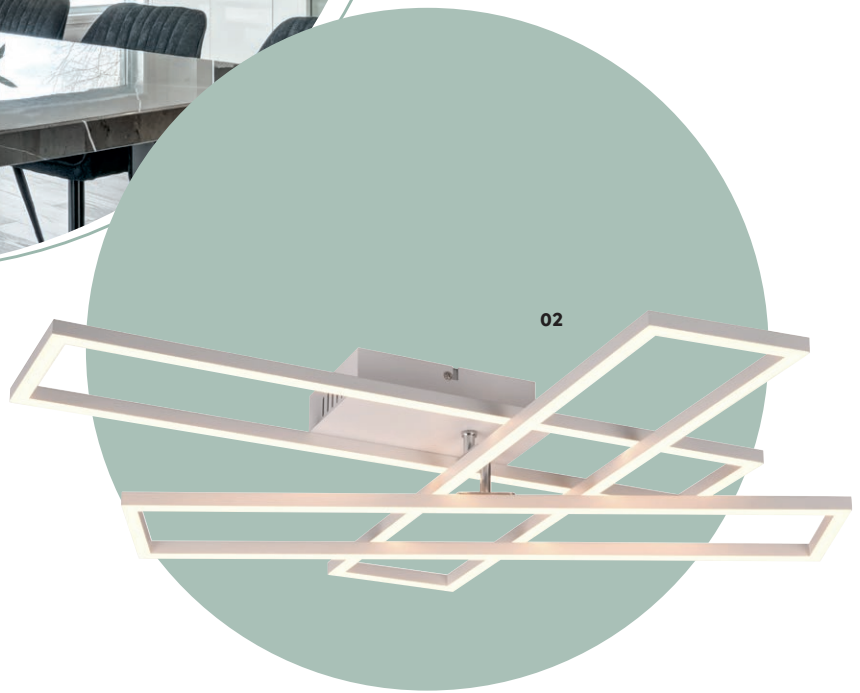

01

CORSO

Metall · metal

Schwenkbar

02

03

- 01 **R64423107** Nickel matt · nickel mat
- 02 **R64423131** Weiß matt · white mat
- 03 **R64423132** Schwarz matt · black mat
  ↓ 10 cm ↔ 66 cm ↗ 60 cm
  incl. 1 x SMD - LED
  36 W · 4.600 lm · 2.700 - 6.000 K