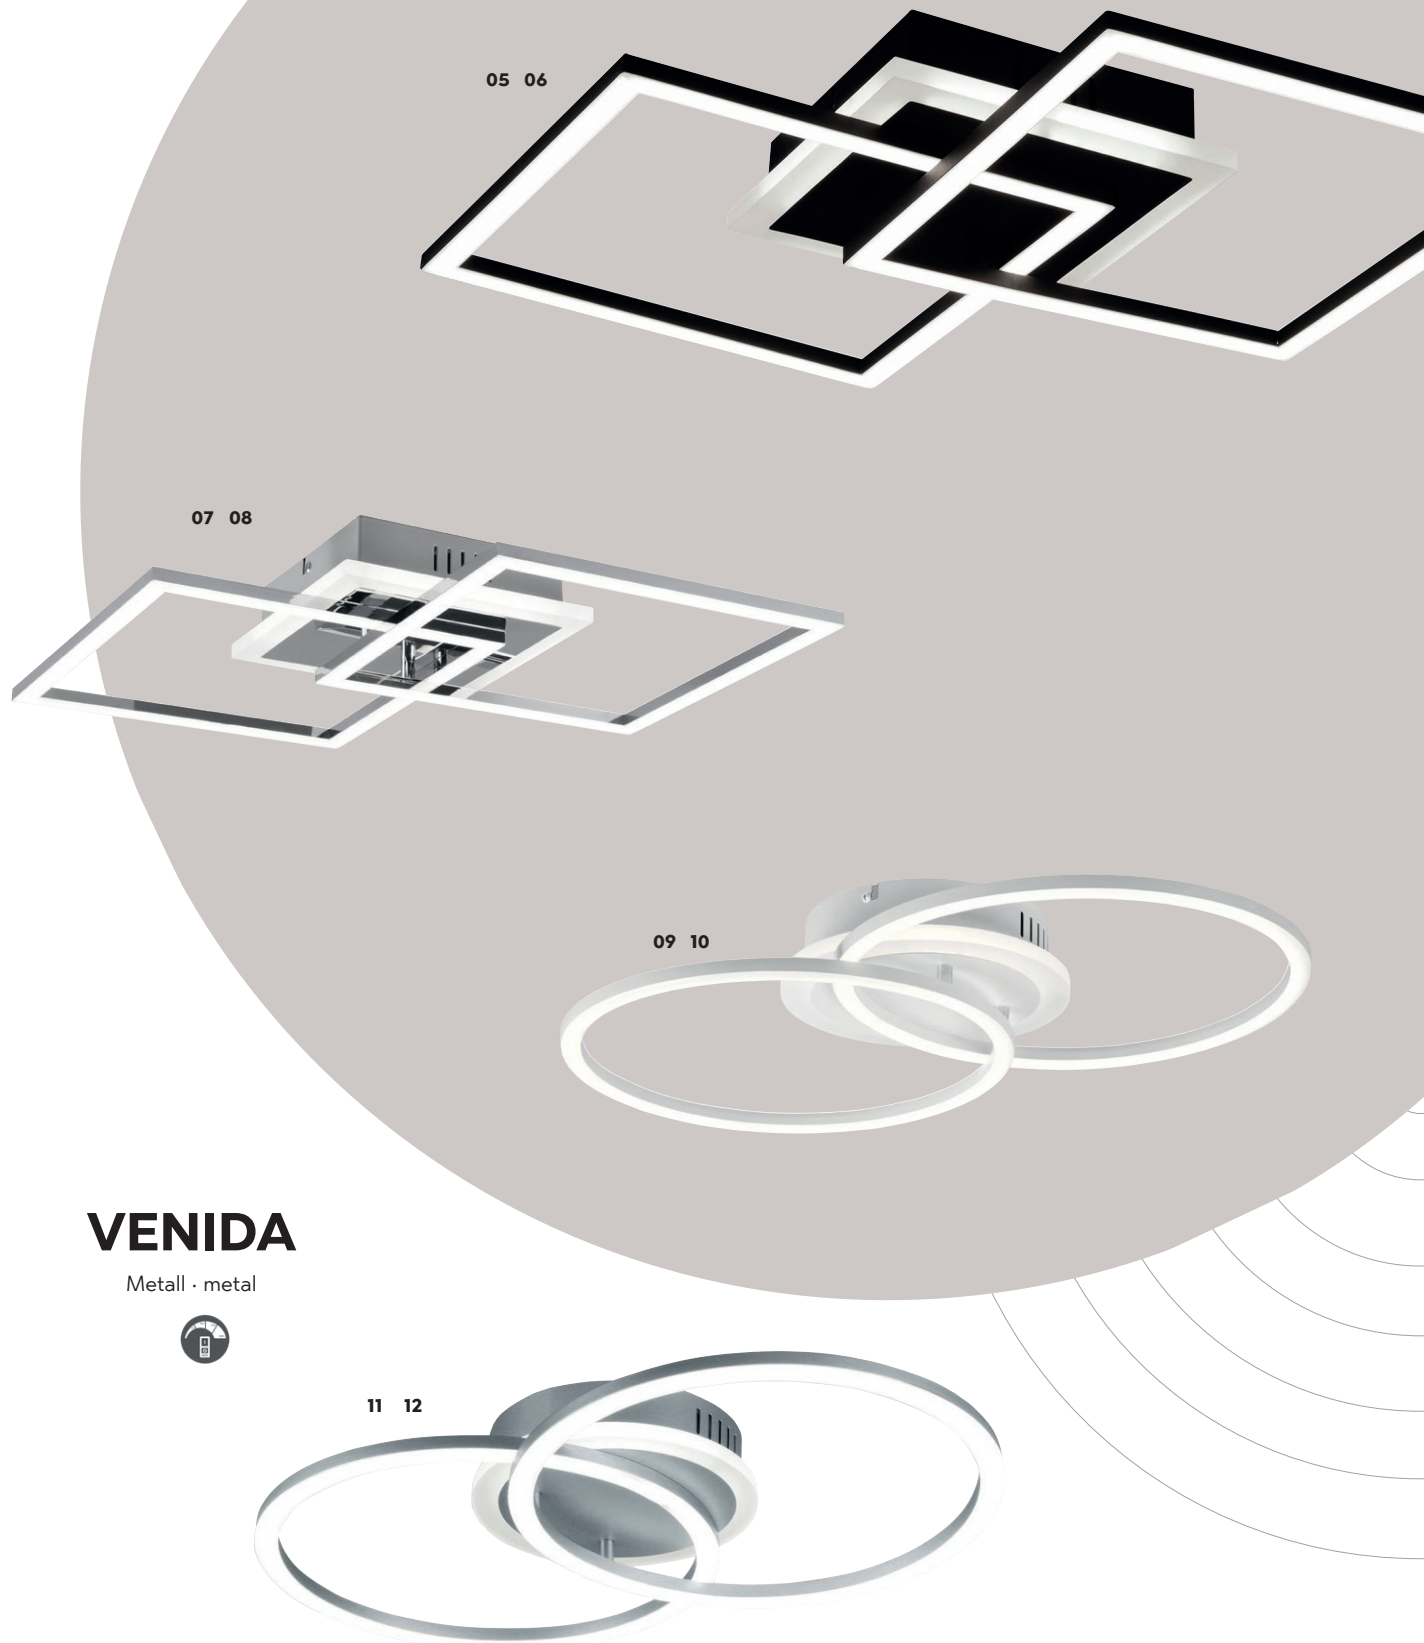

∅ 9,5 cm ⇔ 43,5 cm

incl. 1 x SMD - LED 27 W · 3.200 lm · 2.700 - 6.000 K

01

### 01 R62783635

↕ 8,5 cm ↔ 46,5 cm ↗ 28 cm  
incl. 1 x SMD - LED  
25 W · 3.000 lm · 2.700 - 6.000 K

### 02 R62793635

↕ 8 cm ↔ 57,5 cm ↗ 35,5 cm  
incl. 1 x SMD - LED  
25 W · 3.000 lm · 2.700 - 6.000 K

### 04 R62843187 Titanfarbig · titan

↕ 8 cm ↔ 61 cm ↗ 61 cm  
incl. 1 x SMD - LED  
29 W · 3.250 lm · 3.000 K  
incl. 1 x SMD - LED  
6,5 W · 600 lm · 3.000 K