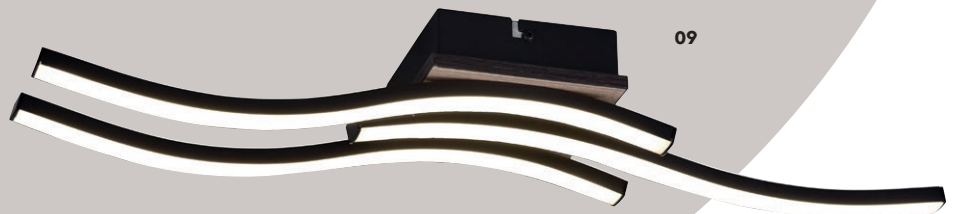

09

07 R62474135 Holznachbildung · wood imitation
∓ 8 cm ↔ 46 cm ∓ 46 cm
incl. 4 x SMD - LED
5 W · 500 lm · 3.000 K

08 R62472135 Holznachbildung · wood imitation
∓ 8 cm ↔ 56 cm ∓ 9 cm
incl. 2 x SMD - LED
5 W · 500 lm · 3.000 K

09 R62473135 Holznachbildung · wood imitation
∓ 7 cm ↔ 56 cm ∓ 12 cm
incl. 3 x SMD - LED
5 W · 500 lm · 3.000 K