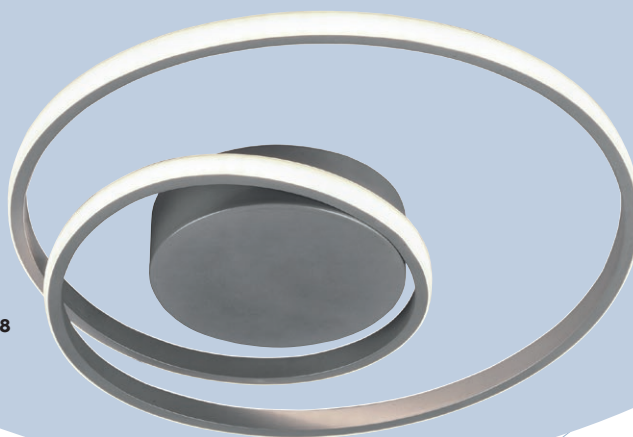

ZIBAL

Metall · metal

08

- 05 **R62911124** Rostfarbig · rusty
- 06 **R62911131** Weiß matt · white mat
- 07 **R62911132** Schwarz matt · black mat
- 08 **R62911187** Titanfarbig · titan
  ⇅ 7 cm ∅ 39 cm
  incl. 1 x SMD - LED
  22 W · 2.500 lm · 3.000 K