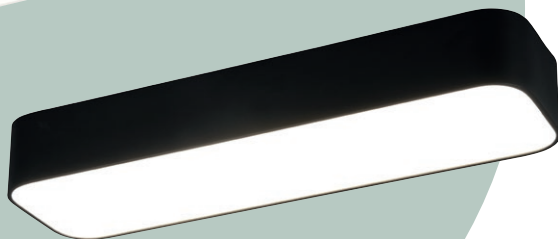

02

ASTERION

Metall, Kunststoff · metal, plastic