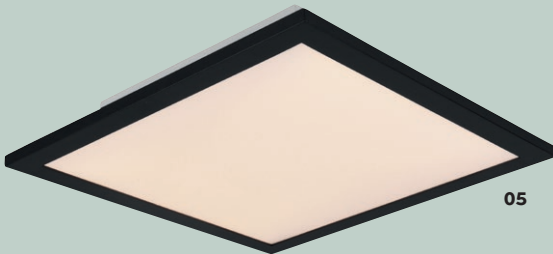

01

02

GAMMA

Metall, Kunststoff ·
metal, plastic

03

05

04

06

01 R62861232 Schwarz matt · black mat

02 R62861287 Titanfarbig · titan

↓ 5 cm ↔ 119,5 cm ↗ 29,5 cm

incl. 1 x SMD - LED

33,5 W · 4.200 lm · 2.700 - 6.500 K

03 R62864532 Schwarz matt · black mat

04 R62864587 Titanfarbig · titan

↓ 5 cm ↔ 45 cm ↗ 45 cm

incl. 1 x SMD - LED

18 W · 2.300 lm · 2.700 - 6.500 K

05 R62863032 Schwarz matt · black mat

06 R62863087 Titanfarbig · titan

↓ 5 cm ↔ 29,5 cm ↗ 29,5 cm

incl. 1 x SMD - LED

13,5 W · 1.600 lm · 2.700 - 6.500 K