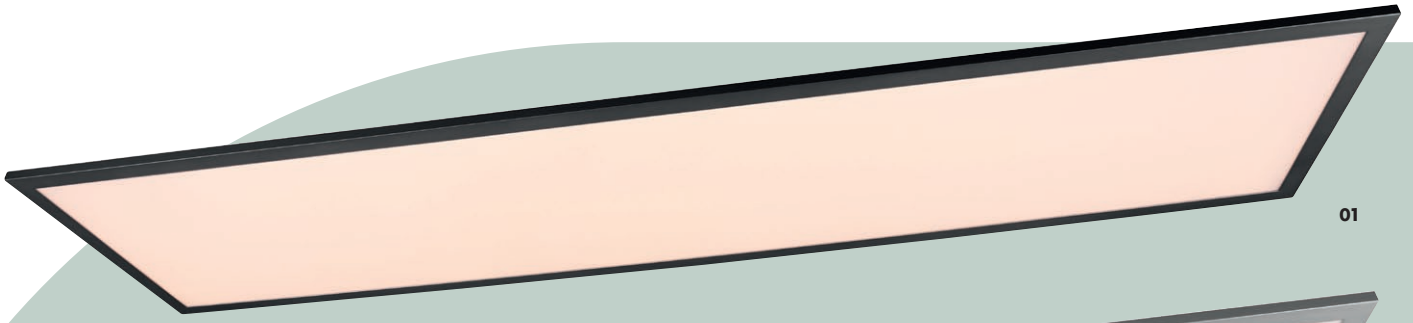

01

02

GAMMA

Metall, Kunststoff ·
metal, plastic

03

05

04

06

01 R62861232 Schwarz matt · black mat

02 R62861287 Titanfarbig · titan

↓ 5 cm ↔ 119,5 cm ↗ 29,5 cm

incl. 1 x SMD - LED

33,5 W · 4.200 lm · 2.700 - 6.500 K

03 R62864532 Schwarz matt · black mat

04 R62864587 Titanfarbig · titan

↓ 5 cm ↔ 45 cm ↗ 45 cm

incl. 1 x SMD - LED

18 W · 2.300 lm · 2.700 - 6.500 K

05 R62863032 Schwarz matt · black mat

06 R62863087 Titanfarbig · titan

↓ 5 cm ↔ 29,5 cm ↗ 29,5 cm

incl. 1 x SMD - LED

13,5 W · 1.600 lm · 2.700 - 6.500 K