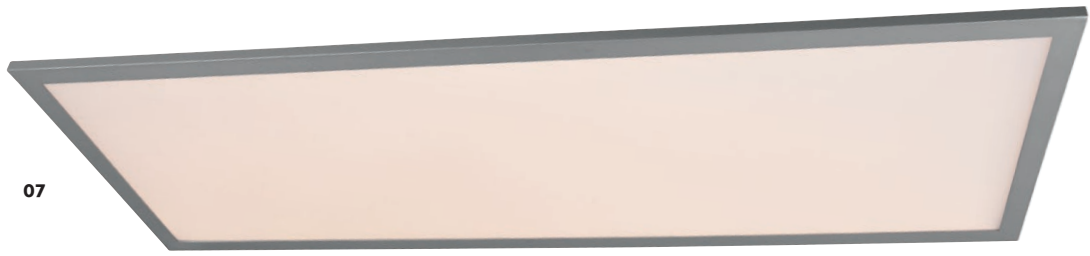

**05 R62863032** Schwarz matt · black mat

**06 R62863087** Titanfarbig · titan

↓ 5 cm ↔ 29,5 cm ↗ 29,5 cm

incl. 1 x SMD - LED

13,5 W · 1.600 lm · 2.700 - 6.500 K

07

08

**07 R62868087** Titanfarbig · titan