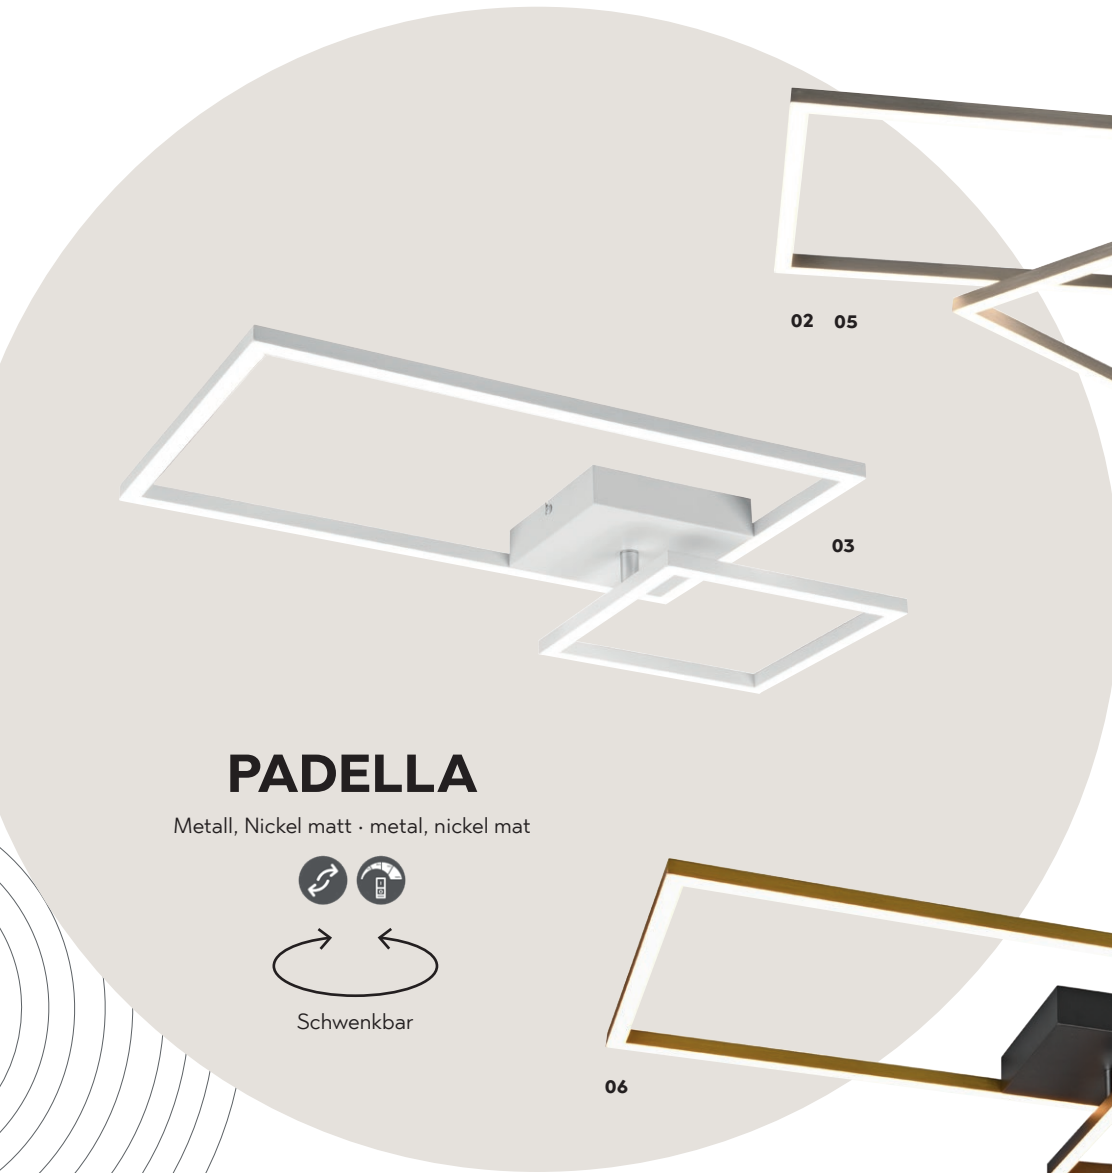

incl. 1 x SMD - LED

22 W · 2.800 lm · 2.700 - 6.000 K

**07 R62055142** Anthrazit · anthracite

**08 R62055131** Weiß matt · white mat

↓ 15 cm ↔ 90 cm ↗ 30 cm

incl. 1 x SMD - LED

24 W · 2.800 lm · 3.000 K

01 04