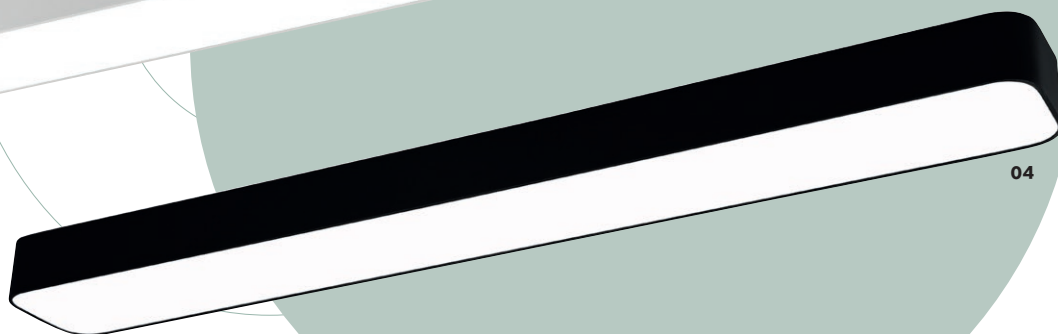

04

01 R62451531 Weiß matt · white mat

02 R62451532 Schwarz matt · black mat

↓ 7 cm ↔ 50,5 cm ↗ 14,5 cm

incl. 1 x SMD - LED

21 W · 2.400 lm · 2.700 - 6.500 K

03 R62451931 Weiß matt · white mat

04 R62451932 Schwarz matt · black mat

↓ 7 cm ↔ 118,5 cm ↗ 14,5 cm

incl. 1 x SMD - LED

37 W · 4.300 lm · 2.700 - 6.500 K