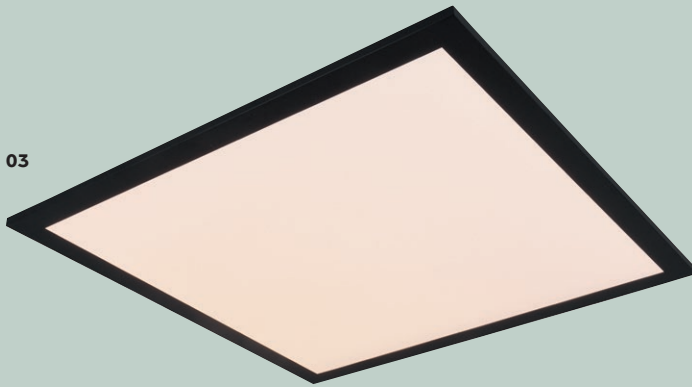

01

02

GAMMA

Metall, Kunststoff ·
metal, plastic

03

05

04

06

01 R62861232 Schwarz matt · black mat

02 R62861287 Titanfarbig · titan

↓ 5 cm ↔ 119,5 cm ↗ 29,5 cm

incl. 1 x SMD - LED

33,5 W · 4.200 lm · 2.700 - 6.500 K

03 R62864532 Schwarz matt · black mat

04 R62864587 Titanfarbig · titan

↓ 5 cm ↔ 45 cm ↗ 45 cm

incl. 1 x SMD - LED

18 W · 2.300 lm · 2.700 - 6.500 K

05 R62863032 Schwarz matt · black mat

06 R62863087 Titanfarbig · titan

↓ 5 cm ↔ 29,5 cm ↗ 29,5 cm

incl. 1 x SMD - LED

13,5 W · 1.600 lm · 2.700 - 6.500 K