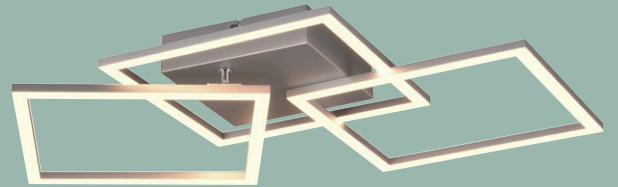

25 W · 3.000 lm · 4.000 K

**11 R62783187** Titanfarbig · titan

**12 R62783132** Schwarz matt · black mat

↓ 7,5 cm ↔ 50 cm ↗ 30 cm

incl. 1 x SMD - LED

25 W · 3.000 lm · 3.000 K

01

04