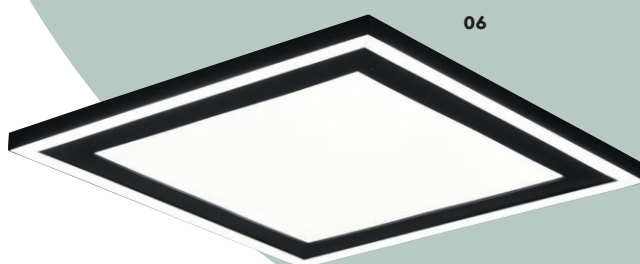

Getrennt schaltbar
Separately switchable

04 R67214332 Schwarz matt · black mat
↓ 3,5 cm ↔ 43 cm ↗ 43 cm
incl. 1 x SMD - LED
20 W · 3.100 lm · 3.000 K
incl. 1 x SMD - LED
9 W · 1.400 lm · 3.000 K

05 R67212032 Schwarz matt · black mat
↓ 3,5 cm ↔ 20 cm ↗ 20 cm
incl. 1 x SMD - LED
10 W · 1.250 lm · 3.000 K
incl. 1 x SMD - LED
7 W · 800 lm · 3.000 K

06 R67213332 Schwarz matt · black mat
↓ 3,5 cm ↔ 33 cm ↗ 33 cm
incl. 1 x SMD - LED
16 W · 2.300 lm · 3.000 K
incl. 1 x SMD - LED
8,5 W · 1.300 lm · 3.000 K