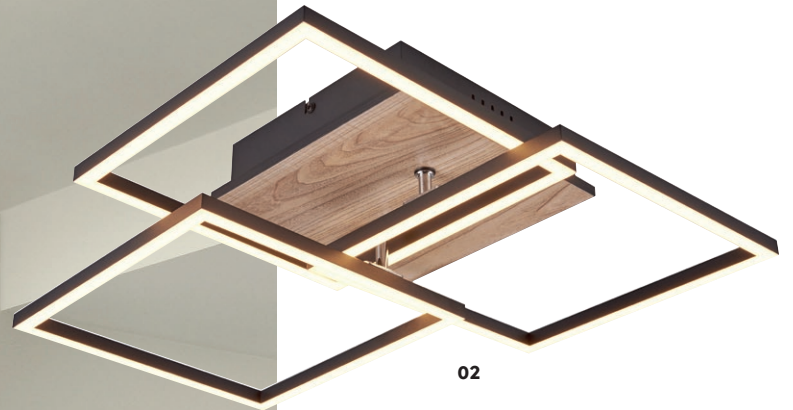

01

02

03

04

MOBILE

Metall · metal

Schwenkbar

- 01 **R62883132** Schwarz matt · black mat
- 02 **R62883135** Schwarz matt, Holznachbildung · black mat, wood imitation
- 03 **R62883107** Nickel matt · nickel mat
- 04 **R62883131** Weiß matt · white mat
  ↓ 10 cm ↔ 39 cm ↗ 42 cm
  incl. 1 x SMD - LED
  27 W · 3.200 lm · 2.700 - 6.000 K