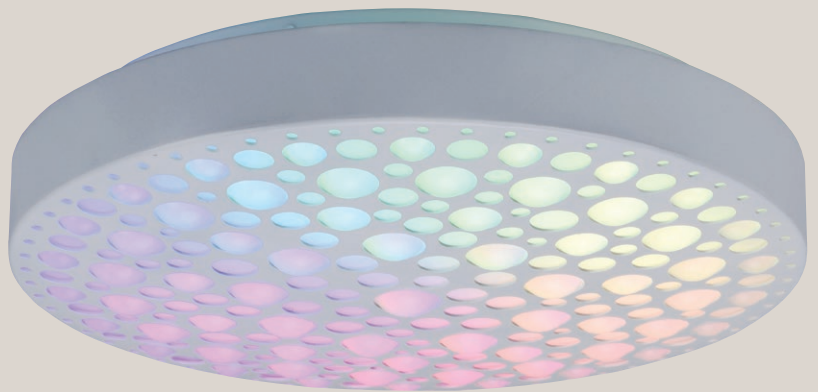

CHIZU

Kunststoff · plastic

05