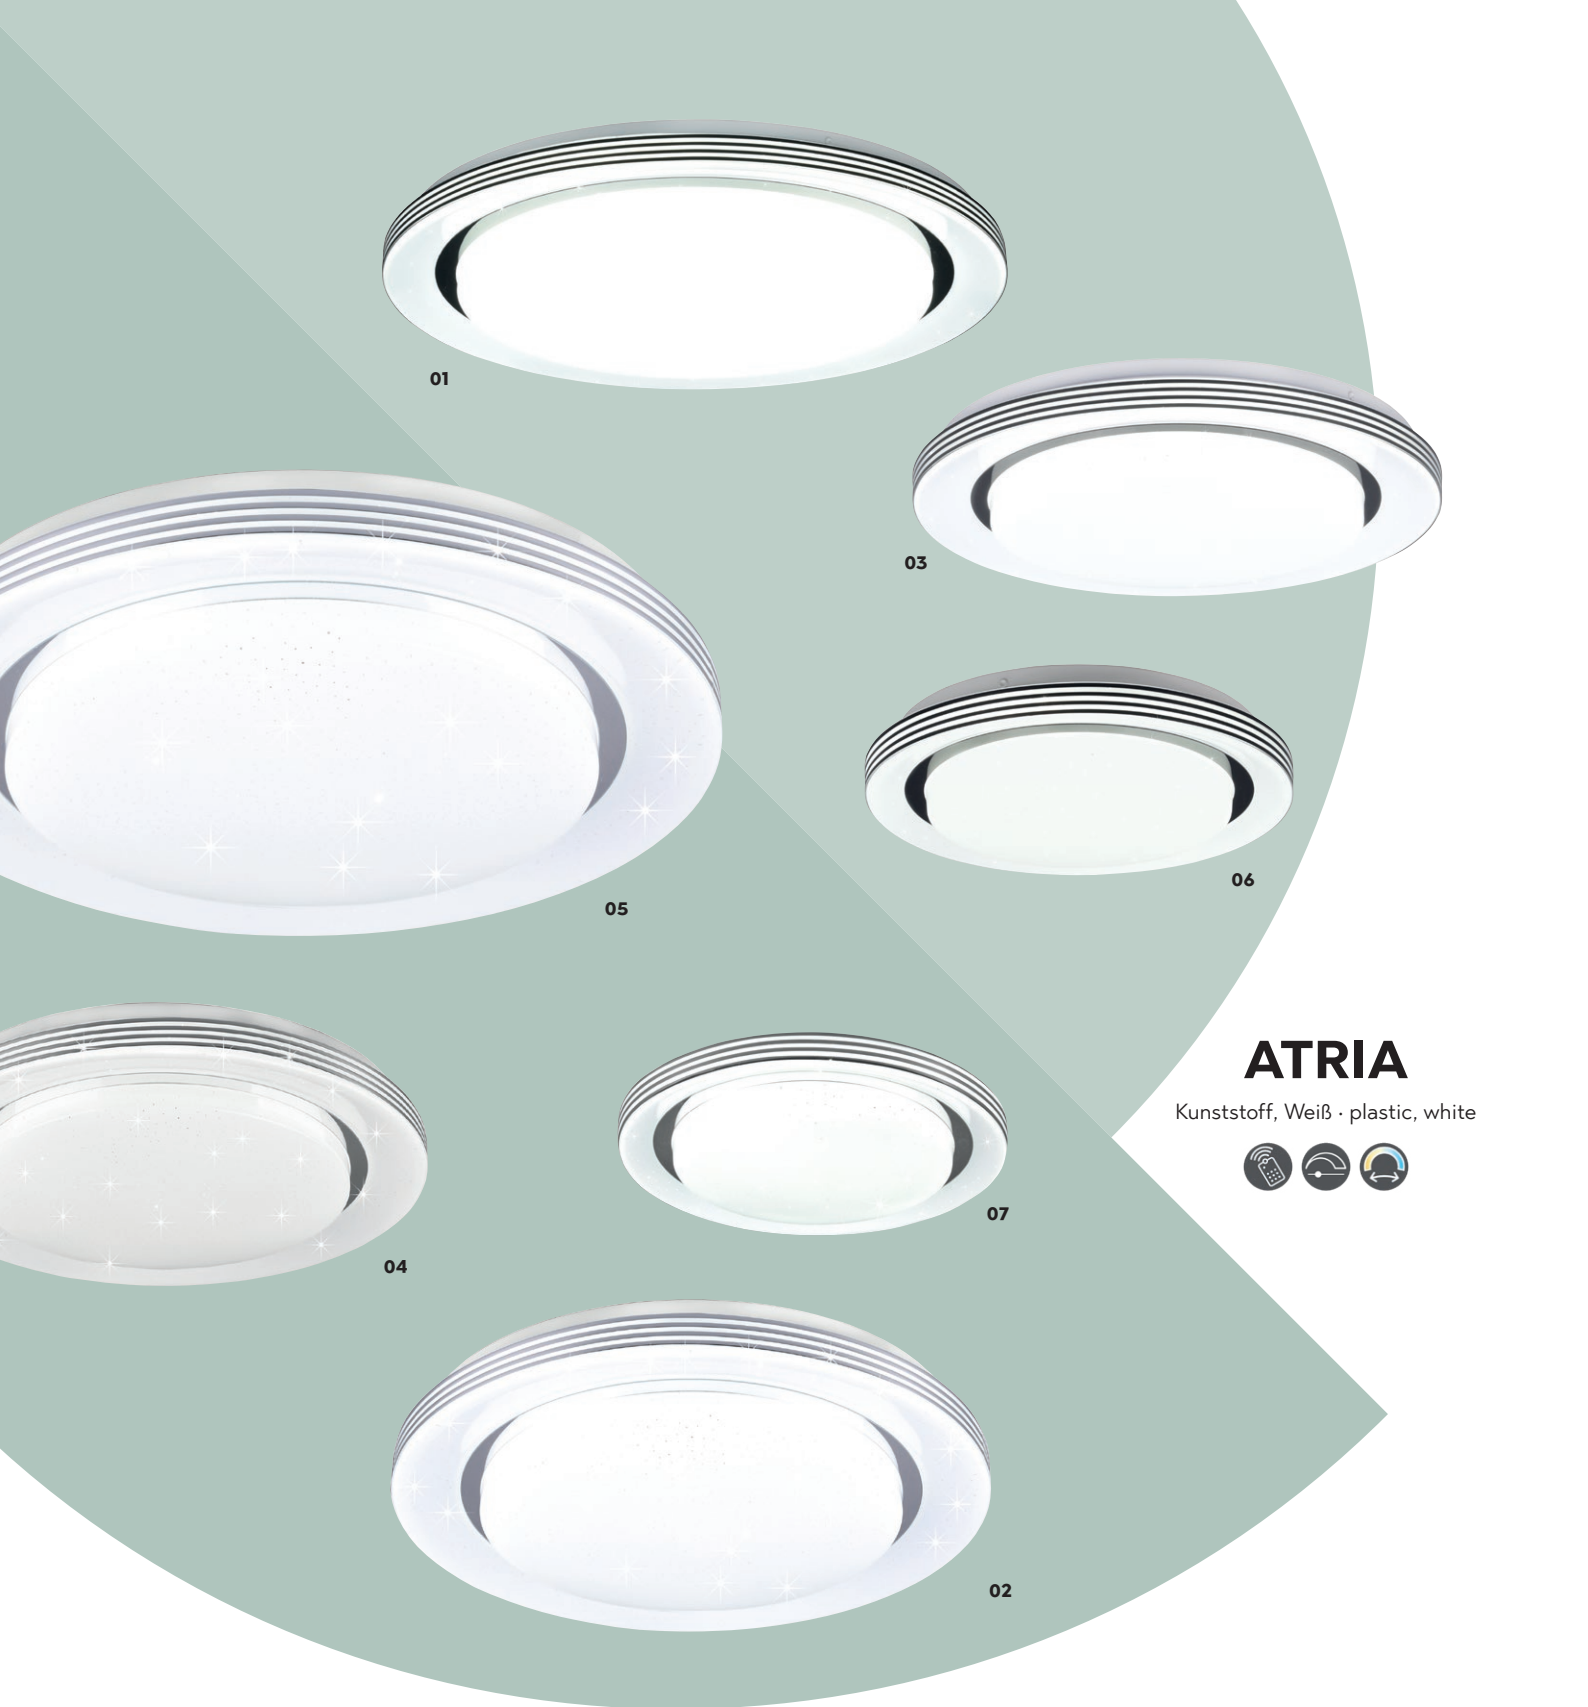

## CAPELLA

Metall · metal

**05 R64361106** Chrom · white  
↓ 5 cm ∅ 33 cm  
incl. 1 x SMD -  
LED 16 W · 2.000 lm · 4.000 K

**06 R64361132** Schwarz matt · white  
↓ 5 cm ∅ 33 cm  
incl. 1 x SMD - LED  
16 W · 1.900 lm · 3.000 K

**07 R62491306** Chrom · chrome  
↓ 9,8 cm ∅ 50 cm  
incl. 1 x SMD - LED  
16 W · 1.700 lm · 3.000 K

**04 R67041000** Chrom · chrome

↑ 7,5 cm ∅ 38 cm

incl. 1 x SMD - LED

16 W · 2.000 lm · 2.700 - 6.000 K

**05 R67045800** Chrom · chrome

↑ 8 cm ∅ 58 cm

incl. 1 x SMD - LED

22,5 W · 3.700 lm · 3.000 - 6.000 K