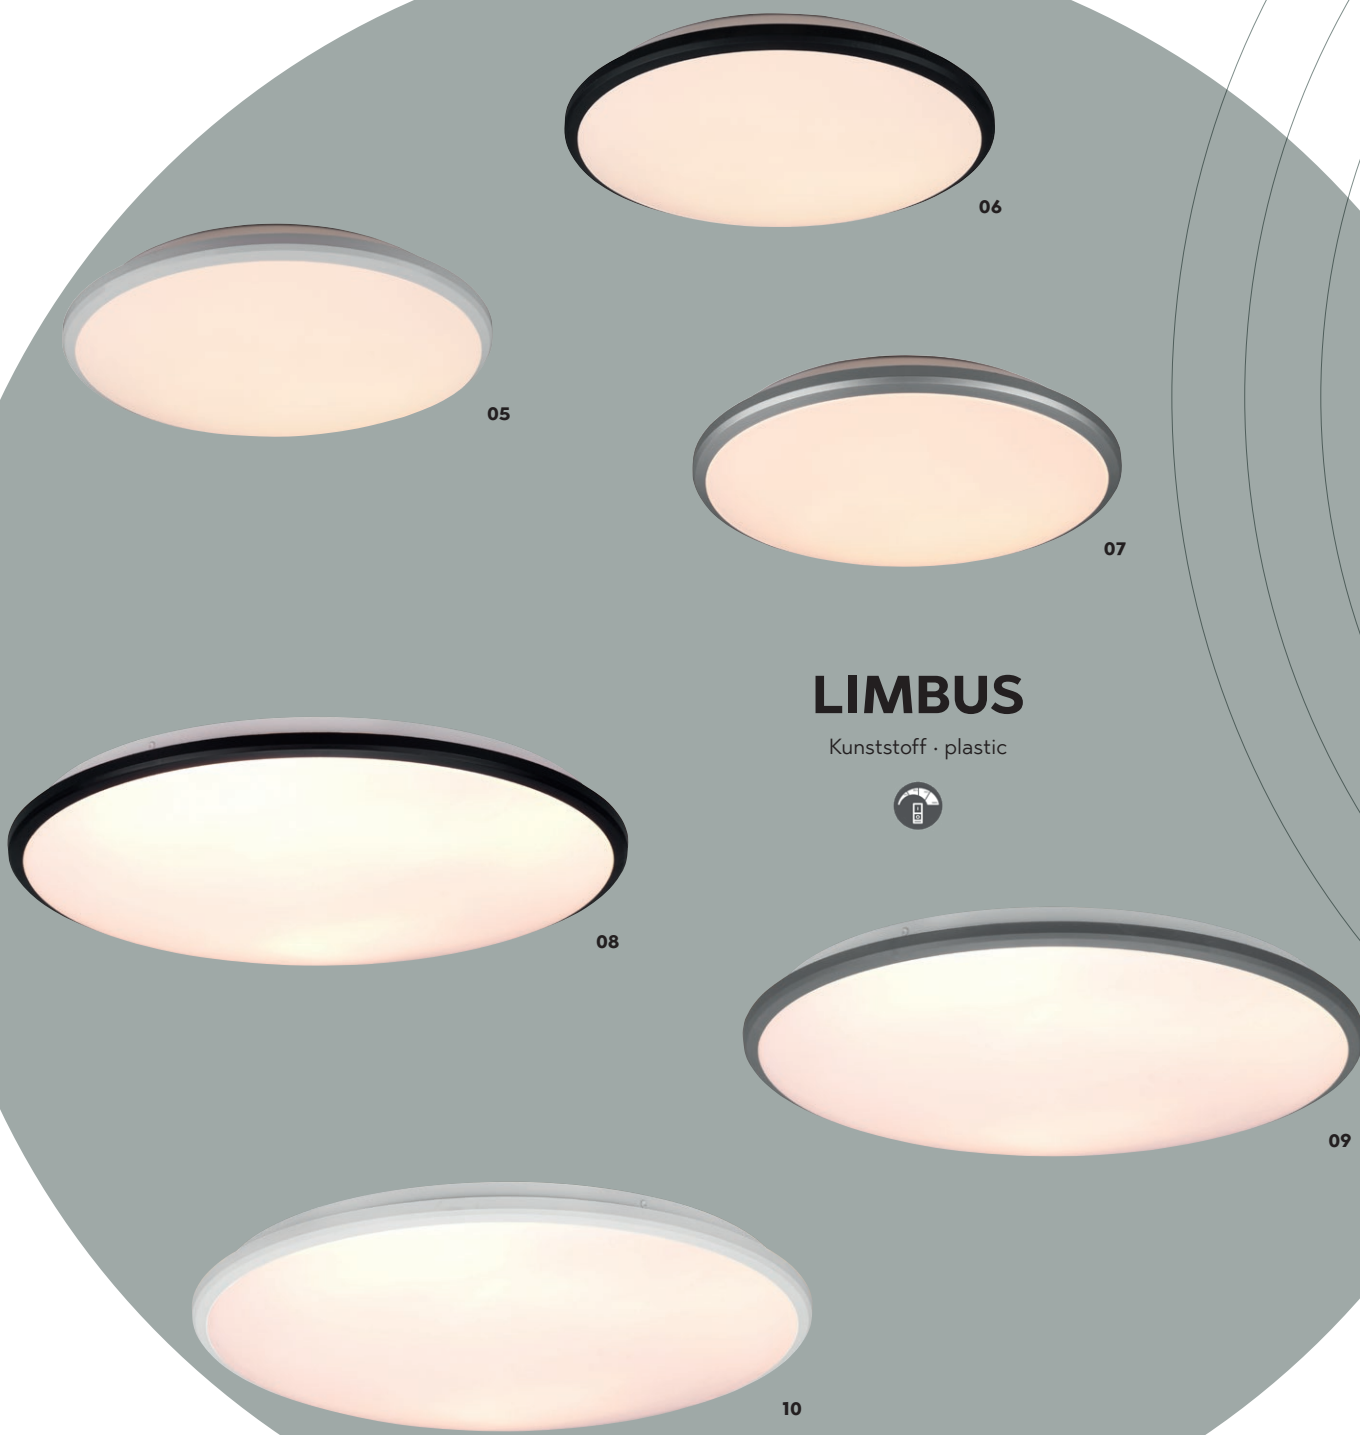

### 05 R64391031

↓ 7,5 cm ∅ 40 cm  
incl. 1 x SMD - LED  
24 W · 2.500 lm · 2.700 - 6.500 K

**03 R62241131** Weiß matt · white mat

**04 R62241132** Schwarz matt · black mat

↓ 5,3 cm ∅ 40 cm

incl. 1 x SMD - LED

24 W · 2.500 lm · 2.700 - 6.500 K

## LIMBUS

Kunststoff · plastic

**05 R67021131** Weiß matt · white mat

↓ 6,5 cm ∅ 34,7 cm  
incl. 1 x SMD - LED  
20,5 W · 2.400 lm · 4.000 K

**06 R67021132** Schwarz matt · black mat

**07 R67021187** Titanfarbig · titan

↓ 6,5 cm ∅ 34,7 cm  
incl. 1 x SMD - LED  
20,5 W · 2.300 lm · 3.000 K

**08 R67021932** Schwarz matt · black mat

**09 R67021987** Titanfarbig · titan

↓ 7,5 cm ∅ 50 cm  
incl. 1 x SMD - LED  
34 W · 4.100 lm · 3.000 K