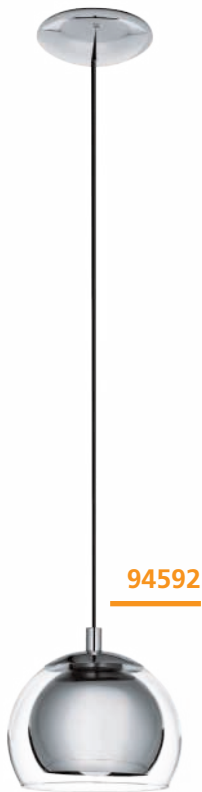

94592

94593

98596

94592 ROCAMAR

pendant light; steel, chrome / glass, clear
Hängeleuchte; Stahl, chrom / Glas, klar
luminaire en suspension; acier, chrome / verre, transparent

H 1100, Ø 190

E27 1x 40W

9 002759 945923

94593 ROCAMAR

pendant light; steel, chrome / glass, clear
Hängeleuchte; Stahl, chrom / Glas, klar
luminaire en suspension; acier, chrome / verre, transparent

L 780, B 190, H 1100

E27 3x 40W

9 002759 945930

98596 ROCAMAR 1

pendant light; steel, chrome / glass, clear
Hängeleuchte; Stahl, chrom / Glas, klar
luminaire en suspension; acier, chrome / verre, transparent

H 1500, Ø 585

E27 5x 28W

9 002759 985967