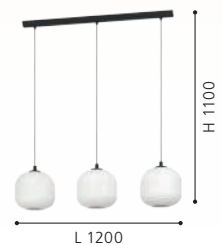

pendant light; steel, black / glass, white
 Hängeleuchte; Stahl, schwarz / Glas, weiss
 luminaire en suspension; acier, noir / verre, blanc

L 1200, B 200, H 1100

E27 3x 40W

9 002759 993672

99367

98523

98524