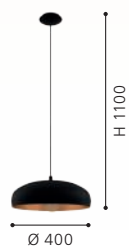

94605

94605 MOGANO 1

pendant light; steel, black, copper
Hängeleuchte; Stahl, schwarz, kupfer
luminaire en suspension; acier, noir, cuivre

H 1100, Ø 400

E27

1x 60W

9 002759 946050