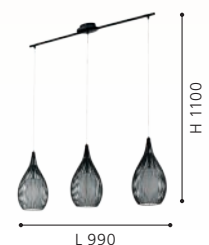

94389 RAZONI

pendant light; steel, black / satin glass, steel, black, white
Hängeleuchte; Stahl, schwarz / Glas satiniert, Stahl, schwarz, weiss
luminaire en suspension; acier, noir / verre satiné, acier, noir, blanc

L 990, B 190, H 1100