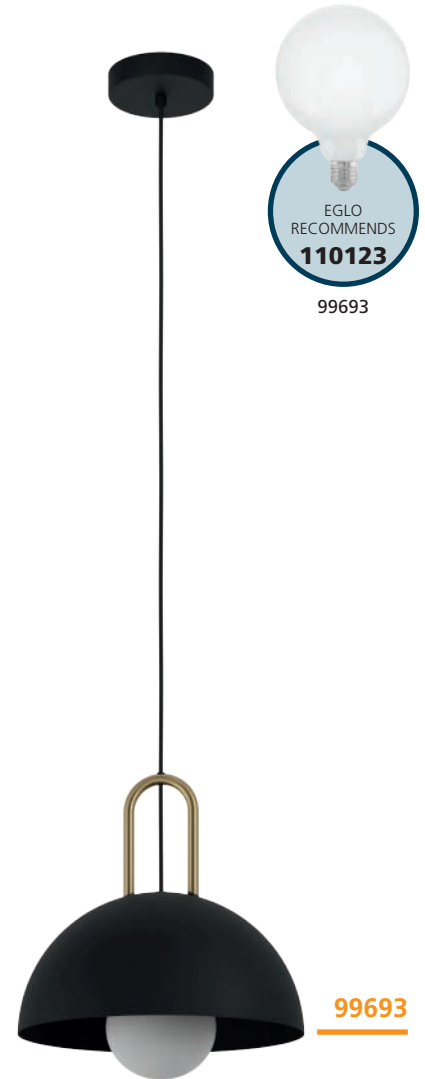

H 1100, Ø 400

E27 1x 60W

9 002759 946067

94605

94605 MOGANO 1

pendant light; steel, black, copper
Hängeleuchte; Stahl, schwarz, kupfer
luminaire en suspension; acier, noir, cuivre

H 1100, Ø 400

E27

1x 60W

9 002759 946050

99694

99693

99694 CALMANERA

pendant light; steel, black, brass
 Hängeleuchte; Stahl, schwarz, messing
 luminaire en suspension; acier, noir, laiton

L 900, B 200, H 1100

99693 CALMANERA

pendant light; steel, black, brass
 Hängeleuchte; Stahl, schwarz, messing
 luminaire en suspension; acier, noir, laiton

H 1100, Ø 325

99695 | 99696

99695

99696 CALMANERA

pendant light; steel, white, brass
 Hängeleuchte; Stahl, weiss, messing
 luminaire en suspension; acier, blanc, laiton