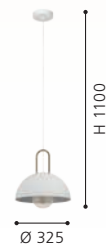

L 900, B 200, H 1100

9 002759 996963

99695 CALMANERA

pendant light; steel, white, brass
 Hängeleuchte; Stahl, weiss, messing
 luminaire en suspension; acier, blanc, laiton

H 1100, Ø 325

9 002759 996956

901292