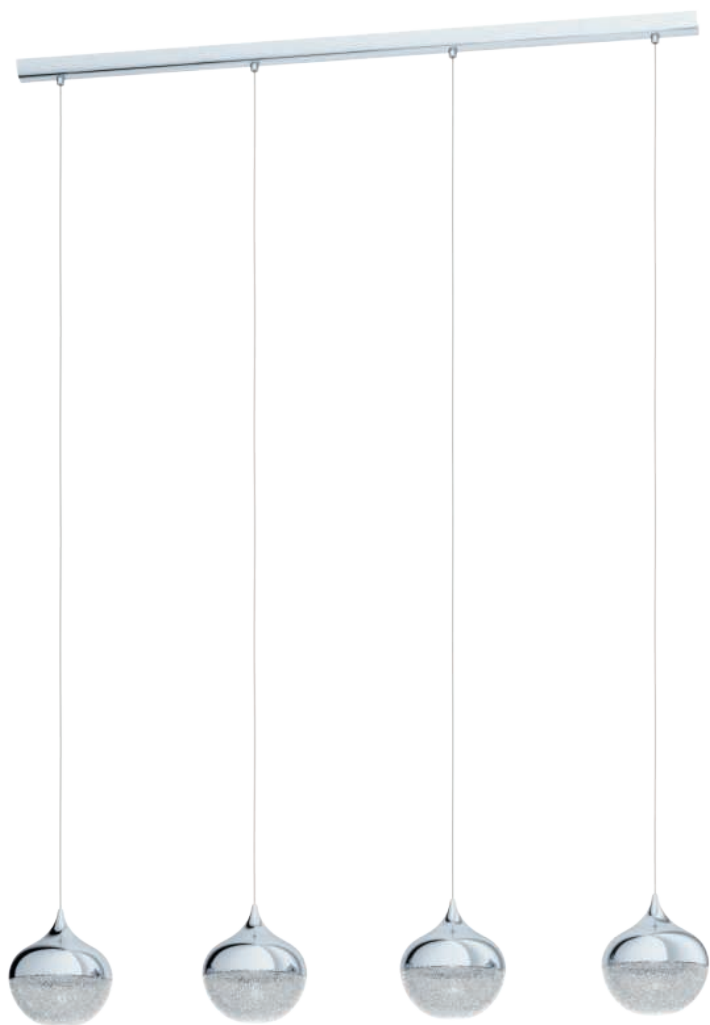

L 870, B 140, H 1100

MONTEFIO 1

These luminaires come with high quality brilliant glass.

Diese Leuchten sind mit hochwertigem Brillantglas
 ausgestattet.

Ces lumières sont fabriquées avec une
 haute qualité Equipé de verre brillant.