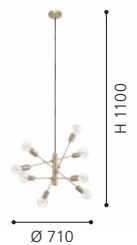

99811 GRADOLI 1

pendant light; steel, brushed brass
Hängeleuchte; Stahl, messing-gebürstet
luminaire en suspension; acier, laiton brossé

H 1100, Ø 710