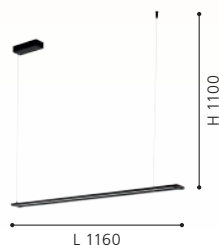

98492

99599

98492 AMONTILLADO

pendant light; aluminium, steel, black / plastic, white
Hängeleuchte; Alu, Stahl, schwarz / Kunststoff, weiss
luminaire en suspension; aluminium, acier, noir / plastique, blanc

L 1160, B 85, H 1100

2x 13,5W 3500lm

99599 CAMBULOS

pendant light; steel, black / plastic, white
Hängeleuchte; Stahl, schwarz / Kunststoff, weiss
luminaire en suspension; acier, noir / plastique, blanc

L 935, B 105, H 1100

2x 17W 4300lm