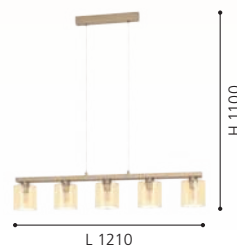

luminaire en suspension; acier, bois, nickel mat, marron / verre vaporisé, ambre

L 1210, B 150, H 1100

E27 5x 28W

9 008606 310050

900313 CASTRALVO

pendant light; wood, steel, brown / fabric, black
 Hängeleuchte; Holz, Stahl, braun / Textil, schwarz
 luminaire en suspension; bois, acier, marron / tissu, noir