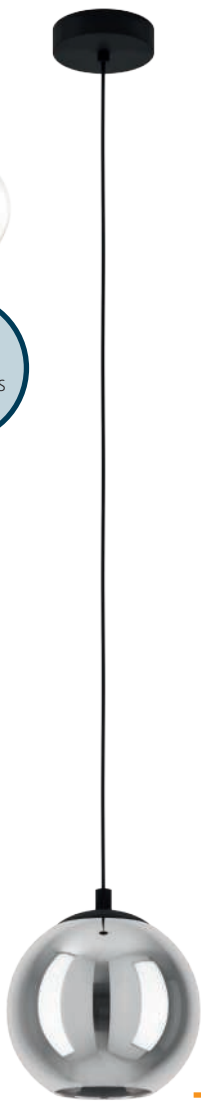

ARISCANI

98651