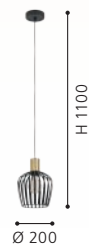

901036

901037

901036 EMPOLI

pendant light; steel, black, brushed brass
Hängeleuchte; Stahl, schwarz, messing-gebürstet
luminaire en suspension; acier, noir, laiton brossé

H 1100, Ø 200

E27 1x 40W

9 008606 299881

901037 EMPOLI

pendant light; steel, black, brushed brass
Hängeleuchte; Stahl, schwarz, messing-gebürstet
luminaire en suspension; acier, noir, laiton brossé

L 900, B 200, H 1100

E27 3x 40W

9 008606 299898