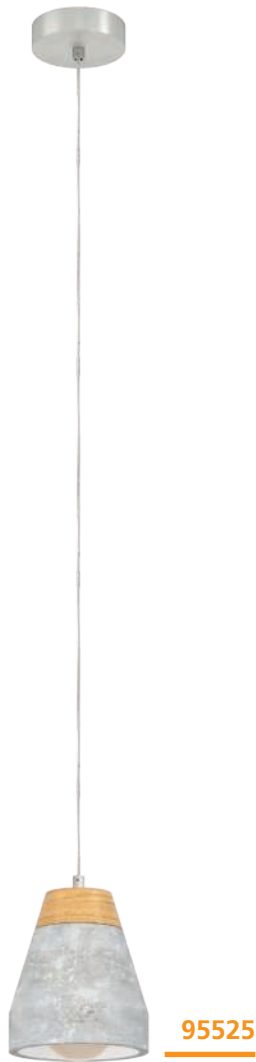

H 1100, Ø 110

95523 SILVARES

pendant light; steel, grey / concrete, grey
Hängeleuchte; Stahl, grau / Beton, grau
luminaire en suspension; acier, gris / béton, gris

H 1500, Ø 250

95525

95526

95525 TAREGA

pendant light; steel, grey / wood, concrete, brown, grey
 Hängeleuchte; Stahl, grau / Holz, Beton, braun, grau
 luminaire en suspension; acier, gris / bois, béton, marron, gris