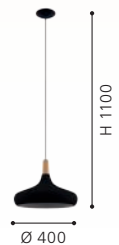

900163 SABINAR

pendant light; steel, wood, black, brown
Hängeleuchte; Stahl, Holz, schwarz, braun
luminaire en suspension; acier, bois, noir, marron

H 1100, Ø 400

E27 1x 40W

9 008606 235797

901177

901178

901179