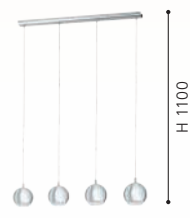

L 1010, B 150, H 1100

GU10

4x 3W

warm WHITE

4x

250lm

9 002759 959128

L 1010