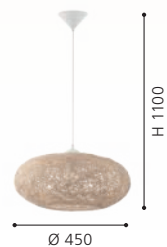

93374 CAMPILO

pendant light; plastic, white / paper threads, beige
Hängeleuchte; Kunststoff, weiss / Papierfäden, beige
luminaire en suspension; plastique, blanc / fils de papier, beige

H 1100, Ø 450

9 002759 933746