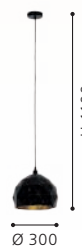

33345

97845

97841

33345 ROCCAFORTE

pendant light; steel, black, gold
Hängeleuchte; Stahl, schwarz, gold
luminaire en suspension; acier, noir, or

H 1100, Ø 170

E14 1x 40W

9 002759 333454

Ø 170

97845 ROCCAFORTE

pendant light; steel, black, gold
Hängeleuchte; Stahl, schwarz, gold
luminaire en suspension; acier, noir, or

H 1100, Ø 300

E27 1x 60W

9 002759 978457

Ø 300

97841 ROCCAFORTE

pendant light; steel, black, gold
Hängeleuchte; Stahl, schwarz, gold
luminaire en suspension; acier, noir, or

H 1100, Ø 400

E27 1x 60W

9 002759 978419

Ø 400