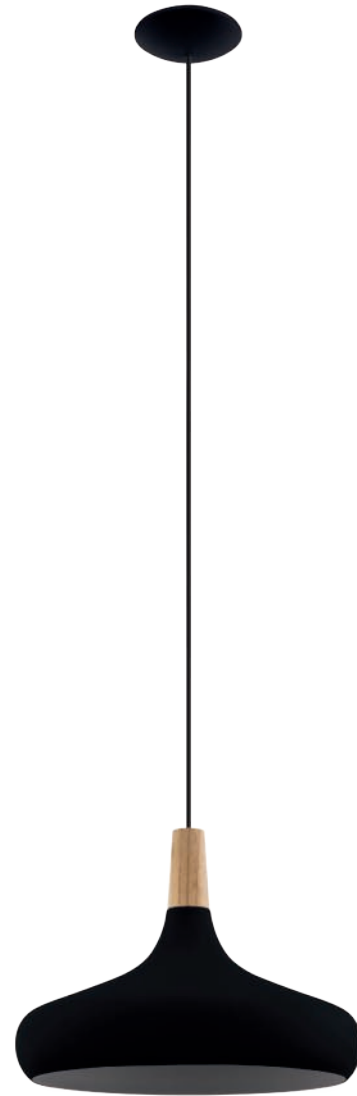

93374

900161

900162

900163

900161 SABINAR

pendant light; steel, wood, black, brown
Hängeleuchte; Stahl, Holz, schwarz, braun
luminaire en suspension; acier, bois, noir, marron

H 1100, Ø 180

E27 1x 40W

9 008606 235773

900162 SABINAR

pendant light; steel, wood, black, brown
Hängeleuchte; Stahl, Holz, schwarz, braun
luminaire en suspension; acier, bois, noir, marron

H 1100, Ø 280

E27 1x 40W

9 008606 235780