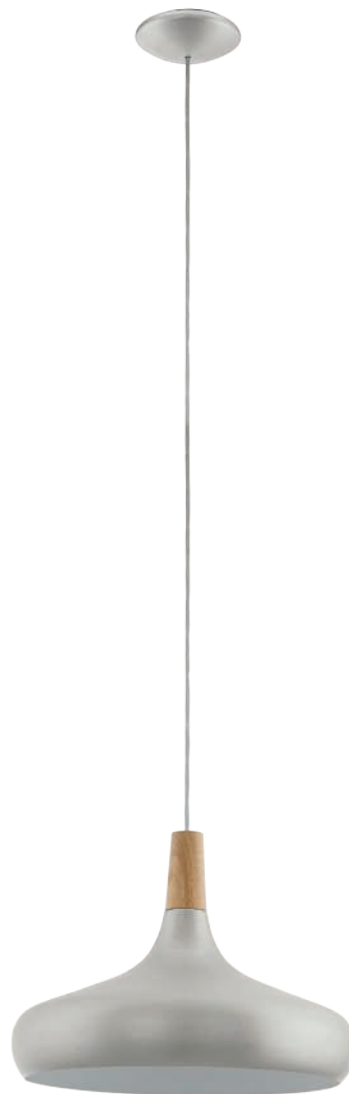

pendant light; steel, white / wood, brown
Hängeleuchte; Stahl, weiss / Holz, braun
luminaire en suspension; acier, blanc / bois, marron

H 1100, Ø 280

E27 1x 40W

9 008606 299980

901179 SABINAR

pendant light; steel, white / wood, brown
Hängeleuchte; Stahl, weiss / Holz, braun
luminaire en suspension; acier, blanc / bois, marron

H 1100, Ø 400

E27 1x 40W

9 008606 299997

901181

901182

901181 SABINAR

pendant light; steel, brushed silver / wood, brown
Hängeleuchte; Stahl, silber gebürstet / Holz, braun
luminaire en suspension; acier, argent brossé / bois, marron

H 1100, Ø 280

9 008606 300006

901182 SABINAR

pendant light; steel, brushed silver / wood, brown
Hängeleuchte; Stahl, silber gebürstet / Holz, braun
luminaire en suspension; acier, argent brossé / bois, marron