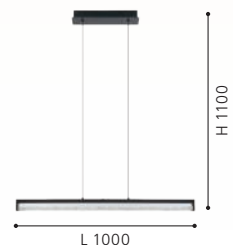

900895 CARDITO 1

pendant light; aluminium, steel, black / glass, brilliant glass, clear
Hängeleuchte; Alu, Stahl, schwarz / Glas, Brillantglas, klar
luminaire en suspension; aluminium, acier, noir / verre, verre brillant, transparent

L 1000, B 80, H 1100

9 008606 267941