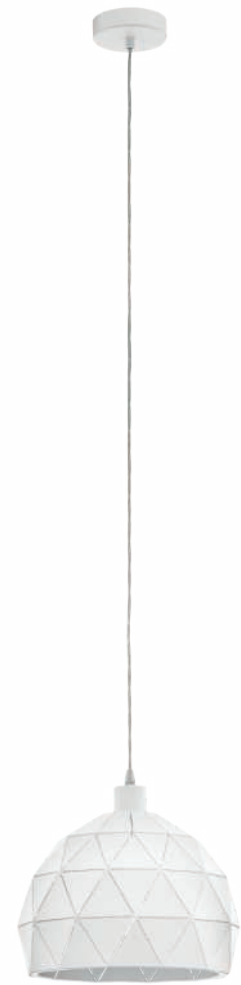

97846

97854

97846 ROCCAFORTE

pendant light; steel, black, gold
Hängeleuchte; Stahl, schwarz, gold
luminaire en suspension; acier, noir, or

L 750, B 170, H 1100

E14

3x 40W