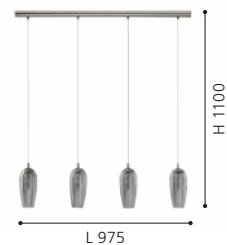

H 1100, Ø 190

E27

1x 40W

9 002759 996147

99615 OILELLA

pendant light; steel, black, brass / glass vaporized, black-brown-transparent

Hängeleuchte; Stahl, schwarz, messing / Glas bedampft, schwarz-braun-transparent

Hängeleuchte; Stahl, schwarz, messing / Glas bedampft, schwarz-grau-transparent

luminaire en suspension; acier, noir, laiton / verre vaporisé, noir-gris-transparent

H 1100, Ø 190

E27

1x 40W

9 002759 996161

luminaire en suspension; acier, nickel mat / verre fumé, granité, noir transparent, transparent

L 975, B 100, H 1100

G9

4x 3W

4x

320lm

9 002759 963439

9 002759 963446