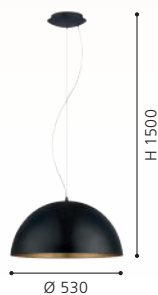

H 1500, Ø 535

E27 1x 40W

94936

94938

94935

94936 GAETANO 1

pendant light; steel, black, gold
Hängeleuchte; Stahl, schwarz, gold
luminaire en suspension; acier, noir, or

H 1500, Ø 530