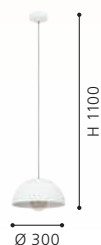

901135

901136

94606

901135 GAETANO

pendant light; steel, white
Hängeleuchte; Stahl, weiss
luminaire en suspension; acier, blanc

H 1100, Ø 300

E27 1x 40W

9 008606 312627

901136 GAETANO

pendant light; steel, white
Hängeleuchte; Stahl, weiss
luminaire en suspension; acier, blanc

H 1100, Ø 380

E27 1x 40W

9 008606 312634

94606 MOGANO 1

pendant light; steel, white, copper
Hängeleuchte; Stahl, weiss, kupfer
luminaire en suspension; acier, blanc, cuivre

H 1100, Ø 400

E27 1x 60W

9 002759 946067