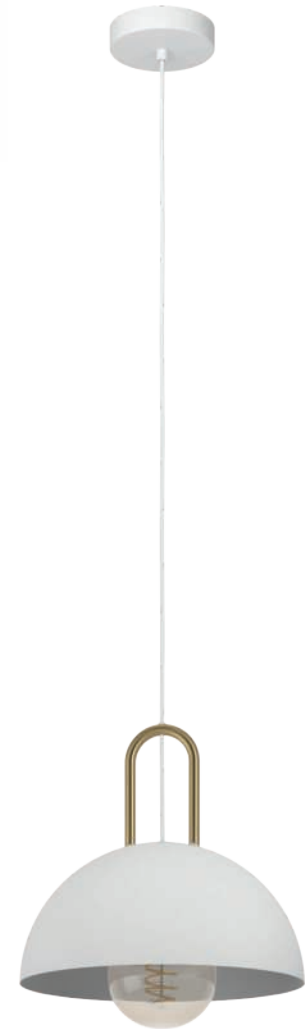

99695

99696 CALMANERA

pendant light; steel, white, brass
Hängeleuchte; Stahl, weiss, messing
luminaire en suspension; acier, blanc, laiton

L 900, B 200, H 1100

9 002759 996963

99695 CALMANERA

pendant light; steel, white, brass
Hängeleuchte; Stahl, weiss, messing
luminaire en suspension; acier, blanc, laiton

H 1100, Ø 325

9 002759 996956