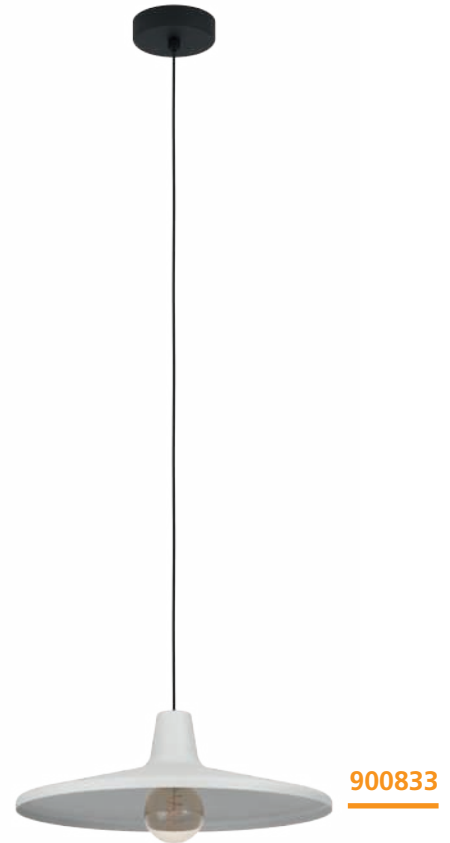

CONTRISA

These luminaires are open at the top and have a beautiful play of light.

Diese Leuchten sind nach oben offen und haben ein schönes Lichtspiel.

Ces luminaires sont ouverts vers le haut et ont un beau jeu de lumière.

900381 CONTRISA

pendant light; steel, grey
Hängeleuchte; Stahl, grau
luminaire en suspension; acier, gris

H 1100, Ø 520

900379 CONTRISA

pendant light; steel, grey
Hängeleuchte; Stahl, grau
luminaire en suspension; acier, gris

H 1100, Ø 380