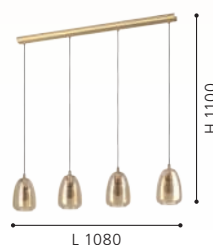

98649 ALOBRASE

pendant light; steel, brushed brass / glass vaporized, amber
Hängeleuchte; Stahl, messing-gebürstet / Glas bedampft, amber
luminaire en suspension; acier, laiton brossé / verre vaporisé, ambre

L 1080, B 150, H 1100

E27 4x 40W

9 002759 986490