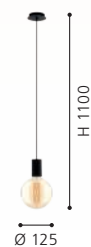

H 1500, Ø 350

98057 CORTENOVA

pendant light; steel, black
 Hängeleuchte; Stahl, schwarz
 luminaire en suspension; acier, noir

L 840, B 60, H 1100

98057

98661

98661 POZUETA

pendant light; steel, black
Hängeleuchte; Stahl, schwarz
luminaire en suspension; acier, noir

H 1100, Ø 125

98663 POZUETA

pendant light; steel, black
Hängeleuchte; Stahl, schwarz
luminaire en suspension; acier, noir

H 1500, Ø 330

98662 POZUETA

pendant light; steel, black
Hängeleuchte; Stahl, schwarz
luminaire en suspension; acier, noir