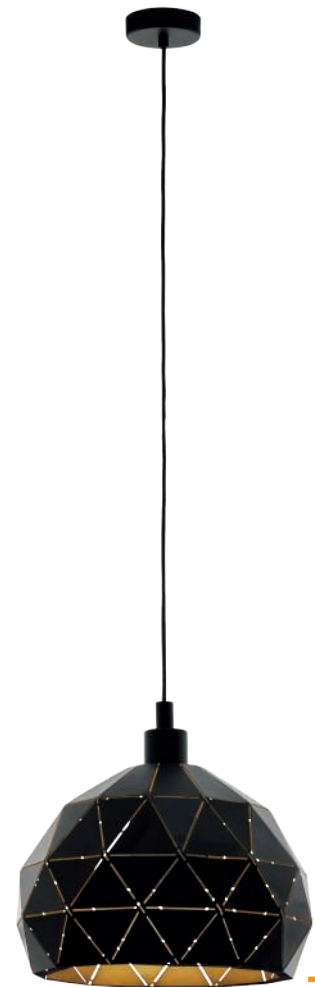

97841

33345 ROCCAFORTE

pendant light; steel, black, gold
Hängeleuchte; Stahl, schwarz, gold
luminaire en suspension; acier, noir, or

H 1100, Ø 170

E14 1x 40W

9 002759 333454

Ø 170

97845 ROCCAFORTE

pendant light; steel, black, gold
Hängeleuchte; Stahl, schwarz, gold
luminaire en suspension; acier, noir, or

H 1100, Ø 300

E27 1x 60W

9 002759 978457

Ø 300

97841 ROCCAFORTE

pendant light; steel, black, gold
Hängeleuchte; Stahl, schwarz, gold
luminaire en suspension; acier, noir, or

H 1100, Ø 400

E27 1x 60W

9 002759 978419

Ø 400