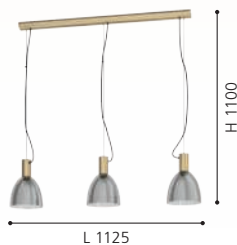

L 1125, B 195, H 1100

E27

3x 40W

9 002759 993146

98647 ALOBRASE

pendant light; steel, brushed brass / glass vaporized, amber
 Hängeleuchte; Stahl, messing-gebürstet / Glas bedampft, amber
 luminaire en suspension; acier, laiton brossé / verre vaporisé, ambre