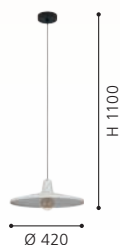

9 008606 270262