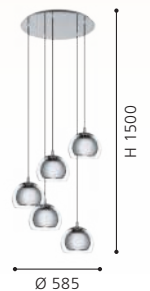

98596 ROCAMAR 1

pendant light; steel, chrome / glass, clear
Hängeleuchte; Stahl, chrom / Glas, klar
luminaire en suspension; acier, chrome / verre, transparent

H 1500, Ø 585

E27 5x 28W

9 002759 985967