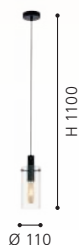

97366

97367

97368

97366 MONTEFINO

pendant light; steel, black / glass, clear
Hängeleuchte; Stahl, schwarz / Glas, klar
luminaire en suspension; acier, noir / verre, transparent

H 1100, Ø 110

E27 1x 60W

9 002759 973667

97367 MONTEFINO

pendant light; steel, black / glass, clear
Hängeleuchte; Stahl, schwarz / Glas, klar
luminaire en suspension; acier, noir / verre, transparent

L 730, B 110, H 1100

E27 3x 60W

9 002759 973674

97368 MONTEFINO

pendant light; steel, black / glass, clear
Hängeleuchte; Stahl, schwarz / Glas, klar
luminaire en suspension; acier, noir / verre, transparent

H 1500, Ø 350

E27 5x 60W

9 002759 973681