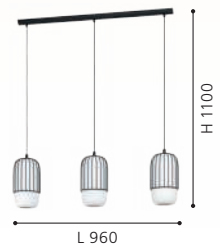

99619 MULEGES

pendant light; steel, black / matte-opal glass, white
Hängeleuchte; Stahl, schwarz / Glas opal-matt, weiss
luminaire en suspension; acier, noir / verre opale mat, blanc

L 960, B 160, H 1100

E27 3x 40W

9 002759 996192