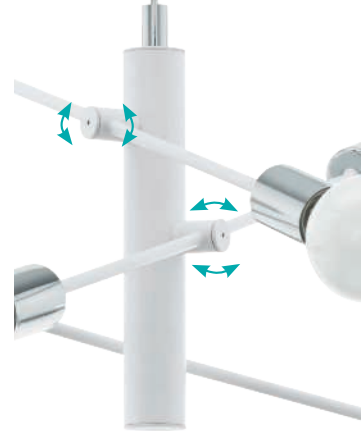

L 180, H 1420, A 400

E27 1x 40W

900975

98017

GRADOLI, GRADOLI 1

The arms of the luminaire can be swiveled individually.

Die Leuchtenarme sind individuell schwenkbar.

Les bras du luminaire peuvent être pivotés individuellement.