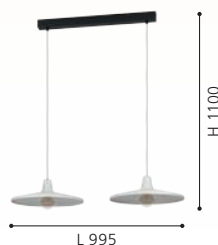

900834 MINIERE

pendant light; steel, black / steel, grey
Hängeleuchte; Stahl, schwarz / Stahl, grau
luminaire en suspension; acier, noir / acier, gris

L 995, B 420, H 1100

9 008606 270279