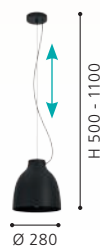

H 500 - 1100, Ø 280

E27

1x 40W

9 008606 239054

900159 CAMASCA

pendant light; steel, taupe

Hängeleuchte; Stahl, taupe

luminaire en suspension; acier, taupe