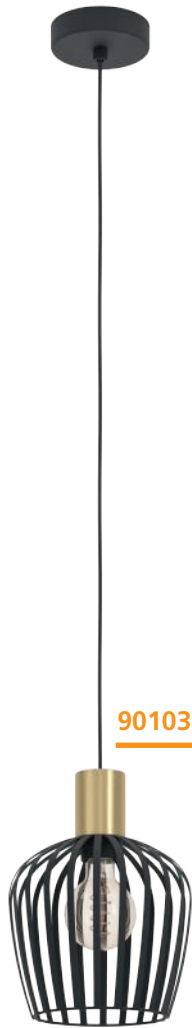

L 995, B 235, H 1100

E27 3x 40W

9 002759 996628

901036

901037

901036 EMPOLI

pendant light; steel, black, brushed brass
 Hängeleuchte; Stahl, schwarz, messing-gebürstet
 luminaire en suspension; acier, noir, laiton brossé