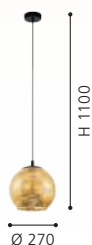

98523

98524

98526

98523 ALBARACCIN

pendant light; steel, black / glass, gold-coloured, brown
Hängeleuchte; Stahl, schwarz / Glas, goldfarben
luminaire en suspension; acier, noir / verre, couleur or

H 1100, Ø 270

E27

1x 40W

9 002759 985233

98524 ALBARACCIN

pendant light; steel, black / glass, gold-coloured, brown
Hängeleuchte; Stahl, schwarz / Glas, goldfarben
luminaire en suspension; acier, noir / verre, couleur or

H 1100, Ø 190

E27

1x 40W

9 002759 985240

98526 ALBARACCIN

pendant light; steel, black / glass, gold-coloured, brown
Hängeleuchte; Stahl, schwarz / Glas, goldfarben
luminaire en suspension; acier, noir / verre, couleur or

H 1500, Ø 585

E27

5x 40W

9 002759 985264