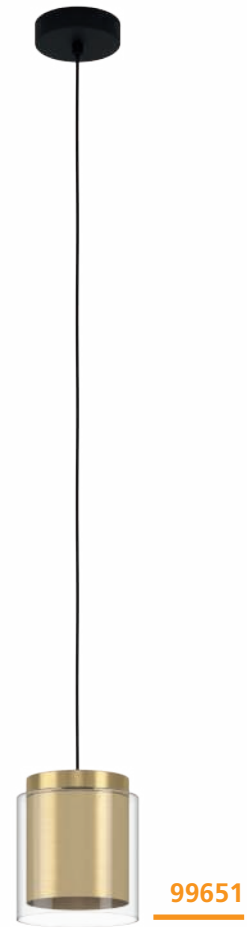

L 780, B 190, H 1100

E27

3x 40W

99654

99651

99654 LAGUNITAS

pendant light; steel, black, brass, gold / glass, clear
 Hängeleuchte; Stahl, schwarz, messing, gold / Glas, klar
 luminaire en suspension; acier, noir, laiton, or / verre, transparent