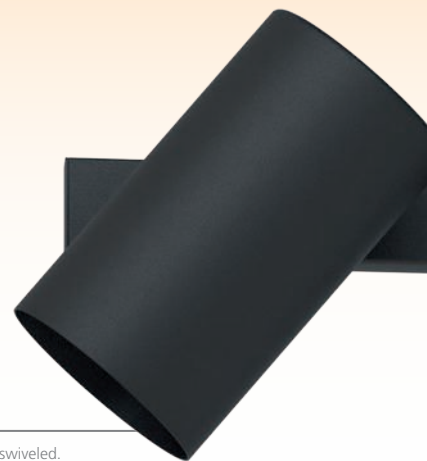

GATUELA 1

The lamp heads can be swiveled.
Die Leuchtenköpfe sind schwenkbar.
Les têtes de lampe peuvent être pivotées.