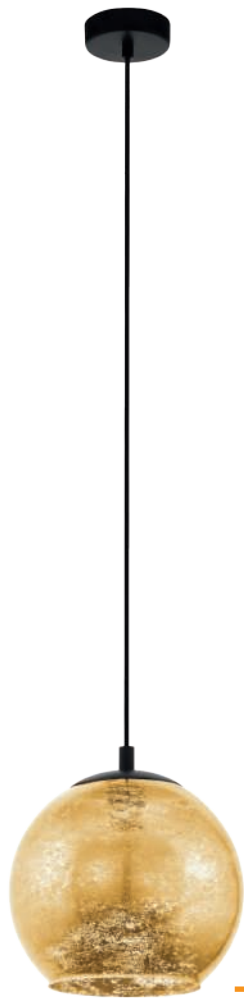

pendant light; steel, black / glass, white
 Hängeleuchte; Stahl, schwarz / Glas, weiss
 luminaire en suspension; acier, noir / verre, blanc

L 1200, B 200, H 1100

E27 3x 40W

9 002759 993672

99367

98523

98524