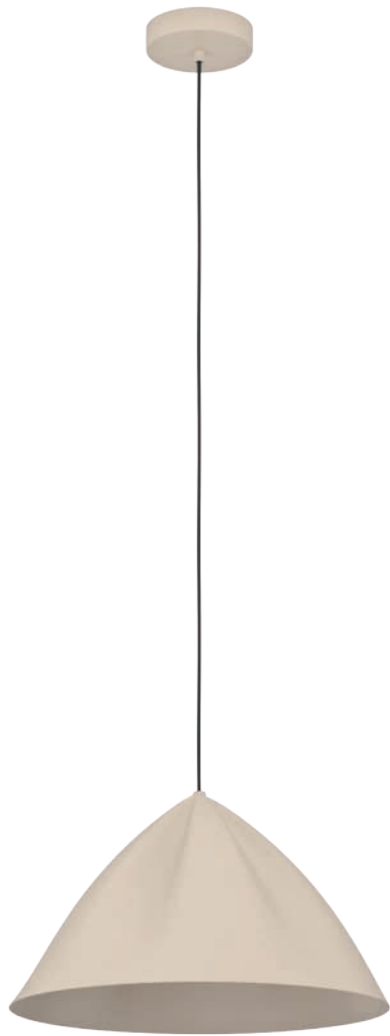

L 880, B 180, H 1100

E27 3x 40W

9 008606 243860

900346

900836

900835

900346 GAZZOLA

pendant light; steel, mocha-coloured, sandy
 Hängeleuchte; Stahl, Mokka, Sandfarben
 luminaire en suspension; acier, café, couleur sable