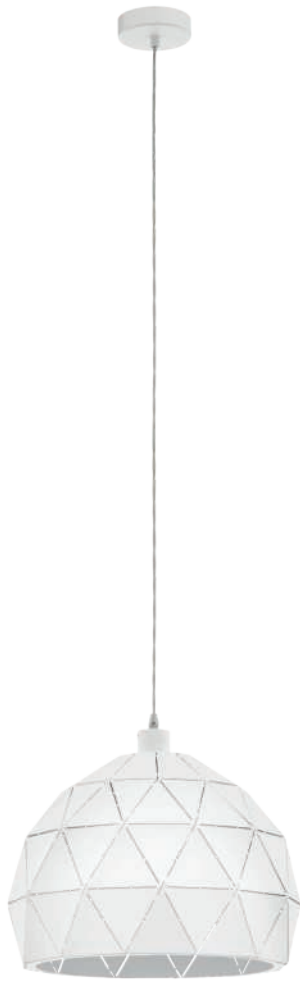

97846

97854

97846 ROCCAFORTE

pendant light; steel, black, gold
 Hängeleuchte; Stahl, schwarz, gold
 luminaire en suspension; acier, noir, or

L 750, B 170, H 1100

E14

3x 40W

97855