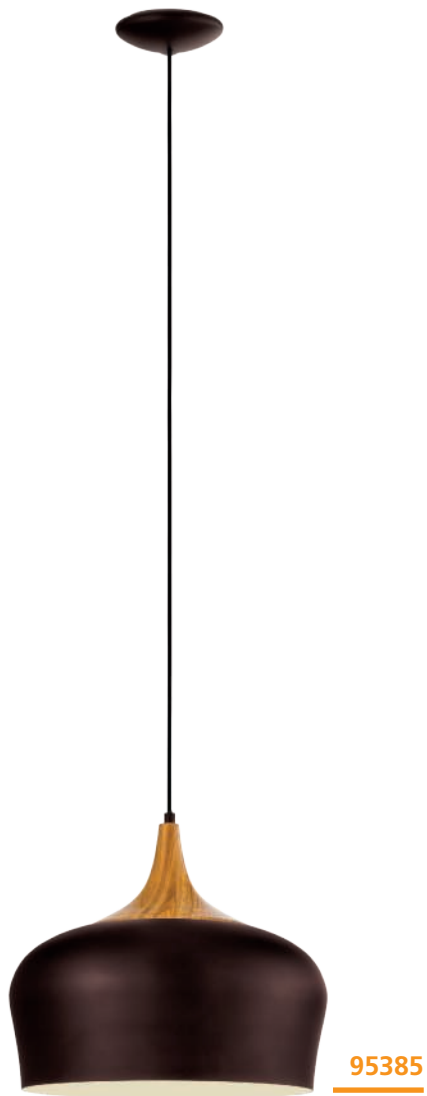

95385 OBREGON

pendant light; steel, brown, cream, oak
Hängeleuchte; Stahl, braun, creme, eiche
luminaire en suspension; acier, marron, crème, chêne

H 1100, Ø 350

95383 OBREGON

pendant light; steel, cream, oak
Hängeleuchte; Stahl, creme, eiche
luminaire en suspension; acier, crème, chêne

H 1100, Ø 350