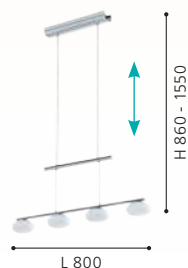

96528

LED

94319

LED

97793

96528 ALEANDRO 1

pendant light; steel, chrome / matte-opal glass, white
Hängeleuchte; Stahl, chrom / Glas opal-matt, weiss
luminaire en suspension; acier, chrome / verre opale mat, blanc

L 800, B 120, H 860 - 1550

4x 4,5W 2000lm

9 002759 965280

94319 ROMAGNESE

pendant light; steel, satin nickel / glass, satin glass, amber, white
Hängeleuchte; Stahl, nickel-matt / Glas, Glas satiniert, amber, weiss
luminaire en suspension; acier, nickel mat / verre, verre satiné, ambre, blanc

L 900, B 105, H 1100

5x 3,3W 1700lm

9 002759 943196

97793 VALLASPRA

pendant light; steel, champagne / matte-opal glass, white
Hängeleuchte; Stahl, champagner / Glas opal-matt, weiss
luminaire en suspension; acier, champagne / verre opale mat, blanc

L 910, B 165, H 1100

E14 4x 40W

9 002759 977931