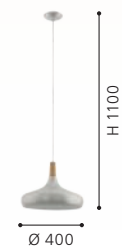

901181

901182

901181 SABINAR

pendant light; steel, brushed silver / wood, brown
Hängeleuchte; Stahl, silber gebürstet / Holz, braun
luminaire en suspension; acier, argent brossé / bois, marron

H 1100, Ø 280

9 008606 300006

901182 SABINAR

pendant light; steel, brushed silver / wood, brown
Hängeleuchte; Stahl, silber gebürstet / Holz, braun
luminaire en suspension; acier, argent brossé / bois, marron

H 1100, Ø 400

9 008606 300013