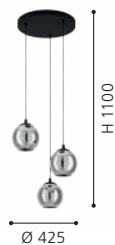

98653

98654

98653 ARISCANI

pendant light; steel, black / glass vaporized, black-transparent
Hängeleuchte; Stahl, schwarz / Glas bedampft, schwarz-transparent
luminaire en suspension; acier, noir / verre vaporisé, noir transparent

H 1100, Ø 425

9 002759 986537

98654 ARISCANI

pendant light; steel, black / glass vaporized, black-transparent
Hängeleuchte; Stahl, schwarz / Glas bedampft, schwarz-transparent
luminaire en suspension; acier, noir / verre vaporisé, noir transparent

H 1700, Ø 655

9 002759 986544