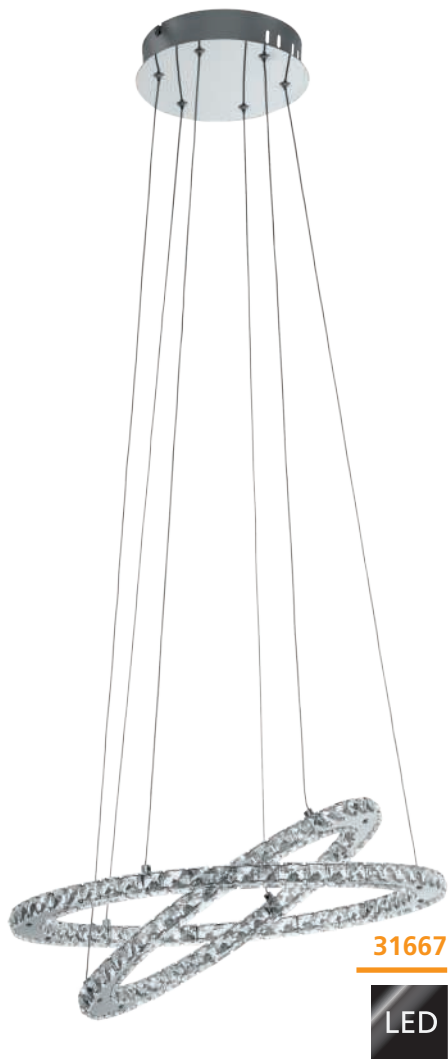

L 1000, B 80, H 1100

9 008606 267941

31667

LED

96866

LED

31667 VARRAZO

pendant light; steel, chrome / brilliant glass, clear