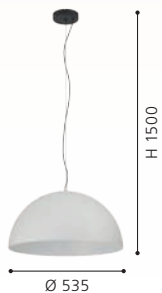

900697

900696

900697 GAETANO 1

pendant light; steel, black / steel, grey, white
Hängeleuchte; Stahl, schwarz / Stahl, grau, weiss
luminaire en suspension; acier, noir / acier, gris, blanc

H 1500, Ø 535

E27 1x 40W

900696 GAETANO 1

pendant light; steel, black / steel, sandy, cream
Hängeleuchte; Stahl, schwarz / Stahl, sandfarben, creme
luminaire en suspension; acier, noir / acier, couleur sable, crème

H 1500, Ø 535

E27 1x 40W