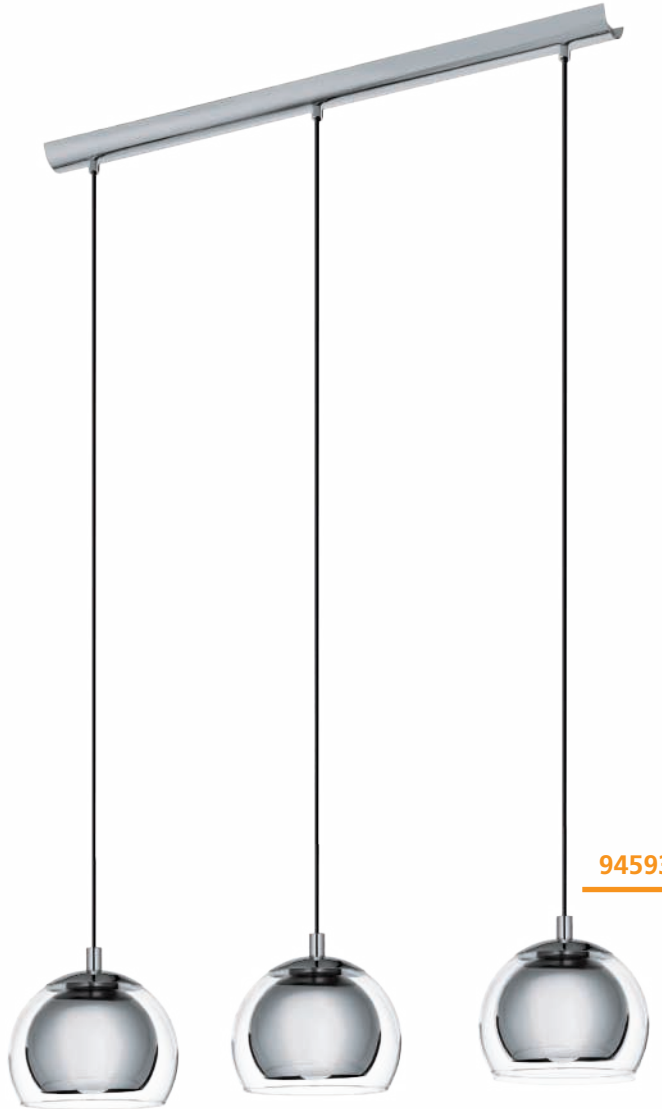

pendant light; steel, copper / glass, clear
Hängeleuchte; Stahl, kupfer / Glas, klar
luminaire en suspension; acier, cuivre / verre, transparent

L 780, B 190, H 1100

9 002759 945916

98595 ROCAMAR 1

pendant light; steel, copper / glass, clear
Hängeleuchte; Stahl, kupfer / Glas, klar
luminaire en suspension; acier, cuivre / verre, transparent

H 1500, Ø 585

9 002759 985950

94592

94593

98596

94592 ROCAMAR

pendant light; steel, chrome / glass, clear
 Hängeleuchte; Stahl, chrom / Glas, klar
 luminaire en suspension; acier, chrome / verre, transparent

H 1100, Ø 190

E27 1x 40W

9 002759 945923

94593 ROCAMAR

pendant light; steel, chrome / glass, clear
 Hängeleuchte; Stahl, chrom / Glas, klar
 luminaire en suspension; acier, chrome / verre, transparent

L 780, B 190, H 1100

E27 3x 40W

9 002759 945930

98596 ROCAMAR 1

pendant light; steel, chrome / glass, clear
 Hängeleuchte; Stahl, chrom / Glas, klar
 luminaire en suspension; acier, chrome / verre, transparent

H 1500, Ø 585

E27 5x 28W