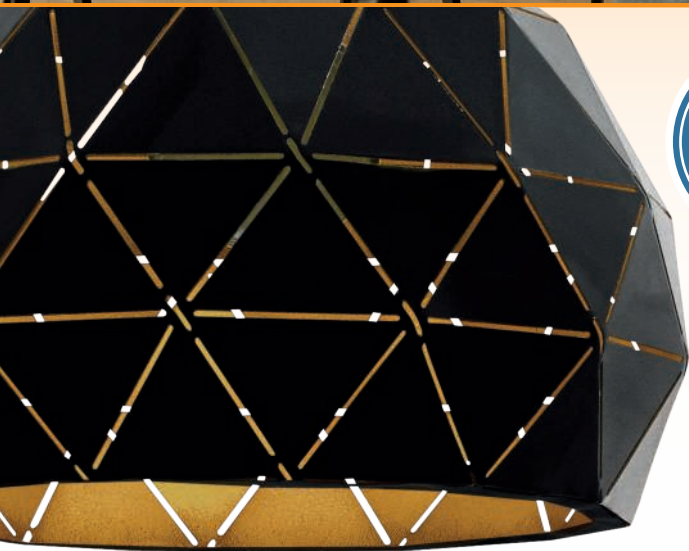

97846 ROCCAFORTE

pendant light; steel, black, gold
Hängeleuchte; Stahl, schwarz, gold
luminaire en suspension; acier, noir, or

L 750, B 170, H 1100

E14

3x 40W