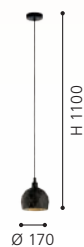

33345

97845

97841

33345 ROCCAFORTE

pendant light; steel, black, gold
Hängeleuchte; Stahl, schwarz, gold
luminaire en suspension; acier, noir, or

H 1100, Ø 170

E14 1x 40W

9 002759 333454

Ø 170

97845 ROCCAFORTE

pendant light; steel, black, gold
Hängeleuchte; Stahl, schwarz, gold
luminaire en suspension; acier, noir, or

H 1100, Ø 300

E27 1x 60W

9 002759 978457

Ø 300

97841 ROCCAFORTE

pendant light; steel, black, gold
Hängeleuchte; Stahl, schwarz, gold
luminaire en suspension; acier, noir, or

H 1100, Ø 400

E27 1x 60W

9 002759 978419

Ø 400