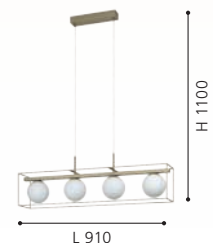

97793 VALLASPRA

pendant light; steel, champagne / matte-opal glass, white
Hängeleuchte; Stahl, champagner / Glas opal-matt, weiss
luminaire en suspension; acier, champagne / verre opale mat, blanc

L 910, B 165, H 1100

E14 4x 40W

9 002759 977931