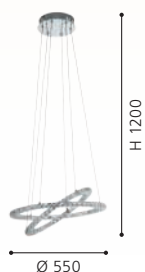

Hängeleuchte; Stahl, chrom / Brillantglas, klar

luminaire en suspension; acier, chrome / verre brillant, transparent

H 1200, Ø 550

29W 4300lm

9 002759 316679

96866 TARANDELL

pendant light; aluminium, steel, chrome / plastic, satin finish