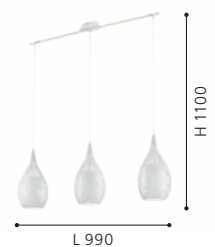

94388 RAZONI

pendant light; steel, white / satin glass, steel, white
Hängeleuchte; Stahl, weiss / Glas satiniert, Stahl, weiss
luminaire en suspension; acier, blanc / verre satiné, acier, blanc

L 990, B 190, H 1100

9 002759 943882