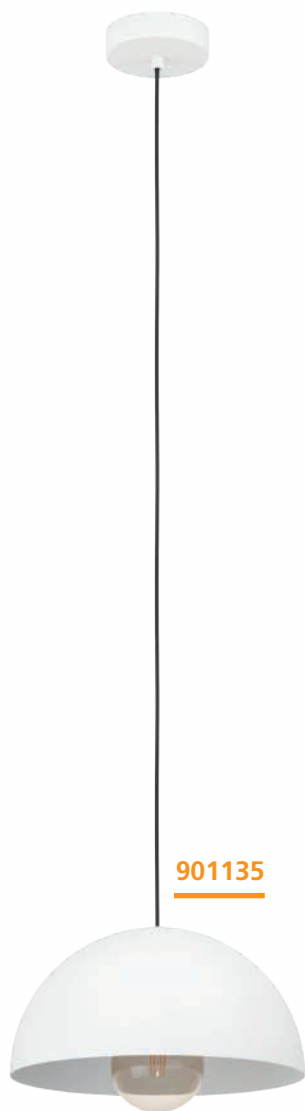

901135

901136

94606

901135 GAETANO

pendant light; steel, white
Hängeleuchte; Stahl, weiss
luminaire en suspension; acier, blanc

H 1100, Ø 300

E27 1x 40W

9 008606 312627

901136 GAETANO

pendant light; steel, white
Hängeleuchte; Stahl, weiss
luminaire en suspension; acier, blanc

H 1100, Ø 380

E27 1x 40W

9 008606 312634

94606 MOGANO 1

pendant light; steel, white, copper
Hängeleuchte; Stahl, weiss, kupfer
luminaire en suspension; acier, blanc, cuivre

H 1100, Ø 400

E27 1x 60W

9 002759 946067