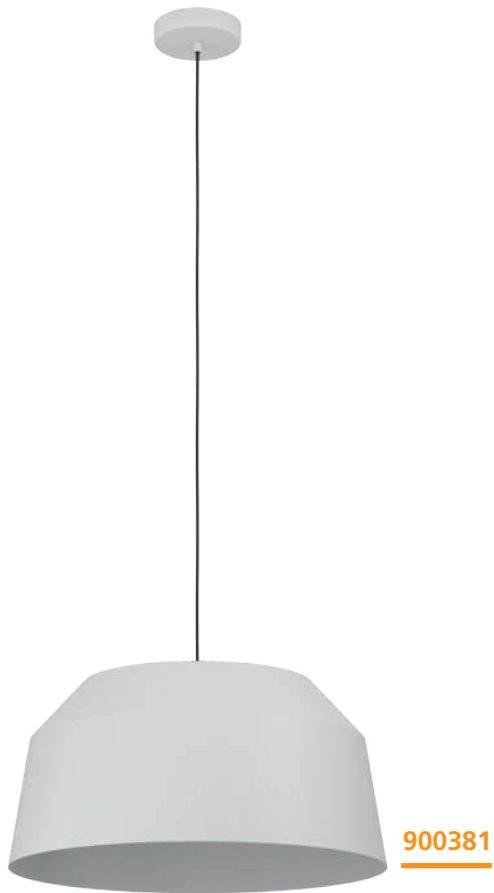

CONTRISA

These luminaires are open at the top and have a beautiful play of light.

Diese Leuchten sind nach oben offen und haben ein schönes Lichtspiel.

Ces luminaires sont ouverts vers le haut et ont un beau jeu de lumière.

900381 CONTRISA

pendant light; steel, grey
Hängeleuchte; Stahl, grau
luminaire en suspension; acier, gris

H 1100, Ø 520

900379 CONTRISA

pendant light; steel, grey
Hängeleuchte; Stahl, grau
luminaire en suspension; acier, gris

H 1100, Ø 380