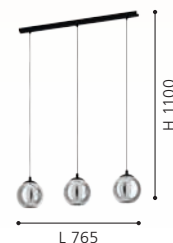

98652 ARISCANI

pendant light; steel, black / glass vaporized, black-transparent
Hängeleuchte; Stahl, schwarz / Glas bedampft, schwarz-transparent
luminaire en suspension; acier, noir / verre vaporisé, noir transparent

L 765, B 165, H 1100

9 002759 986520