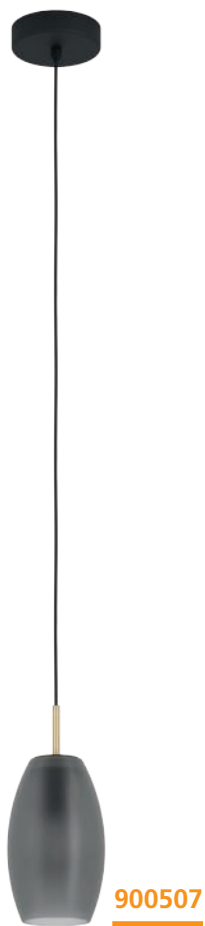

Hängeleuchte; Stahl, nickel-matt / Glas bedampft, kupferfarben
luminaire en suspension; acier, nickel mat / verre vaporisé, cuivré

L 710, B 100, H 1100

E27

3x 15W

9 002759 986995

900506

900507

900508

900506 | 900507 | 900508

900506 ALOBRASE

pendant light; steel, black, brushed brass / satin glass, grey matt
 Hängeleuchte; Stahl, schwarz, messing-gebürstet / Glas satiniert, grau matt
 luminaire en suspension; acier, noir, laiton brossé / verre satiné, gris mat