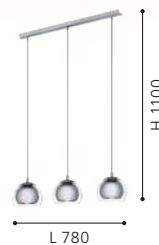

94593 ROCAMAR

pendant light; steel, chrome / glass, clear
Hängeleuchte; Stahl, chrom / Glas, klar
luminaire en suspension; acier, chrome / verre, transparent

L 780, B 190, H 1100

E27 3x 40W

9 002759 945930