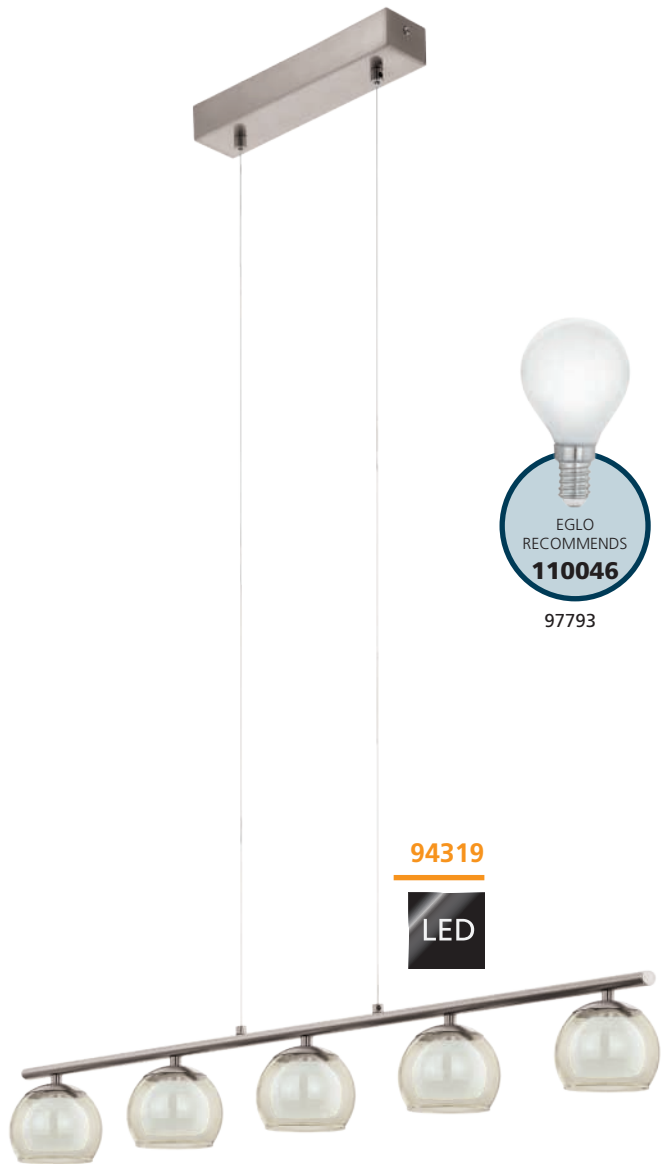

L 1000, B 80, H 1100

9 008606 267941

31667

LED

96866

LED

31667 VARRAZO

pendant light; steel, chrome / brilliant glass, clear

Hängeleuchte; Stahl, chrom / Brillantglas, klar

luminaire en suspension; acier, chrome / verre brillant, transparent

H 1200, Ø 550

29W 4300lm

9 002759 316679

96866 TARANDELL

pendant light; aluminium, steel, chrome / plastic, satin finish

Hängeleuchte; Alu, Stahl, chrom / Kunststoff, satiniert

luminaire en suspension; aluminium, acier, chrome / plastique, satiné

L 1180, B 60, H 930 - 1620

2x 12,5W 3300lm

9 002759 968663

96528

LED

94319

LED

97793

96528 ALEANDRO 1

pendant light; steel, chrome / matte-opal glass, white
 Hängeleuchte; Stahl, chrom / Glas opal-matt, weiss
 luminaire en suspension; acier, chrome / verre opale mat, blanc

L 800, B 120, H 860 - 1550