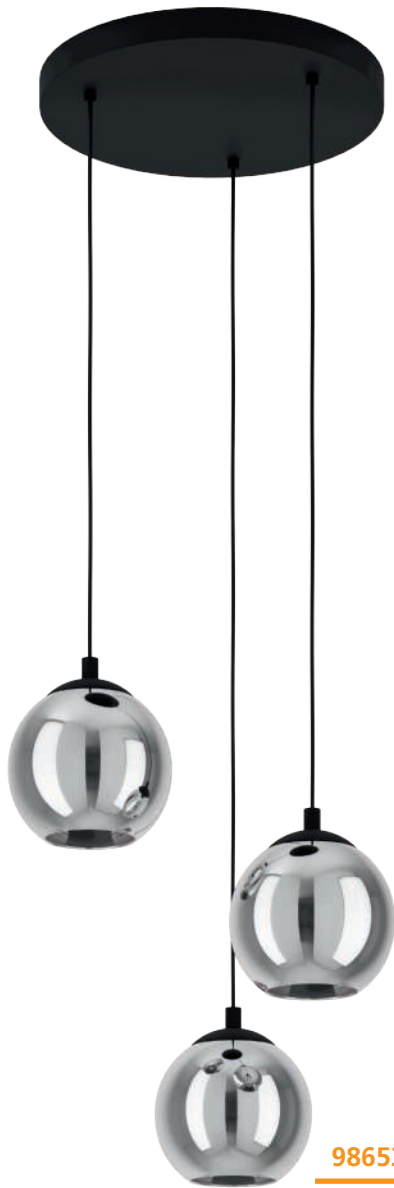

Hängeleuchte; Stahl, schwarz, messing / Glas bedampft, schwarz-grau-transparent

luminaire en suspension; acier, noir, laiton / verre vaporisé, noir-gris-transparent

H 1100, Ø 190

E27

1x 40W

9 002759 996161

pendant light; steel, black / glass vaporized, black-transparent
 Hängeleuchte; Stahl, schwarz / Glas bedampft, schwarz-transparent
 luminaire en suspension; acier, noir / verre vaporisé, noir transparent

H 1100, Ø 200

9 002759 986513

98652 ARISCANI

pendant light; steel, black / glass vaporized, black-transparent
 Hängeleuchte; Stahl, schwarz / Glas bedampft, schwarz-transparent
 luminaire en suspension; acier, noir / verre vaporisé, noir transparent

L 765, B 165, H 1100

9 002759 986520

98653

98654

98653 ARISCANI

pendant light; steel, black / glass vaporized, black-transparent
 Hängeleuchte; Stahl, schwarz / Glas bedampft, schwarz-transparent
 luminaire en suspension; acier, noir / verre vaporisé, noir transparent