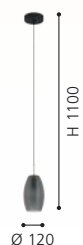

H 1100, Ø 200

E27 1x 40W

9 008606 244362

900507 BATISTA

pendant light; steel, black, brushed brass / satin glass, grey matt
 Hängeleuchte; Stahl, schwarz, messing-gebürstet / Glas satiniert, grau matt
 luminaire en suspension; acier, noir, laiton brossé / verre satiné, gris mat

H 1100, Ø 120

E27 1x 40W

9 008606 244379

900508 BATISTA

pendant light; steel, black, brushed brass / satin glass, grey matt
 Hängeleuchte; Stahl, schwarz, messing-gebürstet / Glas satiniert, grau matt
 luminaire en suspension; acier, noir, laiton brossé / verre satiné, gris mat