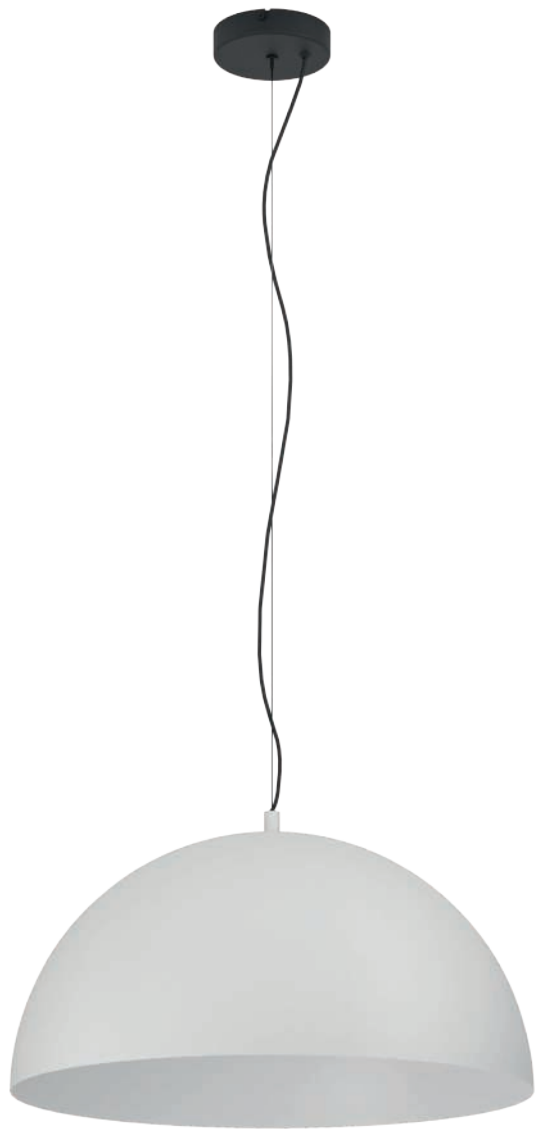

900697

900696

900697 GAETANO 1

pendant light; steel, black / steel, grey, white
Hängeleuchte; Stahl, schwarz / Stahl, grau, weiss
luminaire en suspension; acier, noir / acier, gris, blanc

H 1500, Ø 535

E27 1x 40W

900696 GAETANO 1

pendant light; steel, black / steel, sandy, cream
Hängeleuchte; Stahl, schwarz / Stahl, sandfarben, creme
luminaire en suspension; acier, noir / acier, couleur sable, crème

H 1500, Ø 535

E27 1x 40W