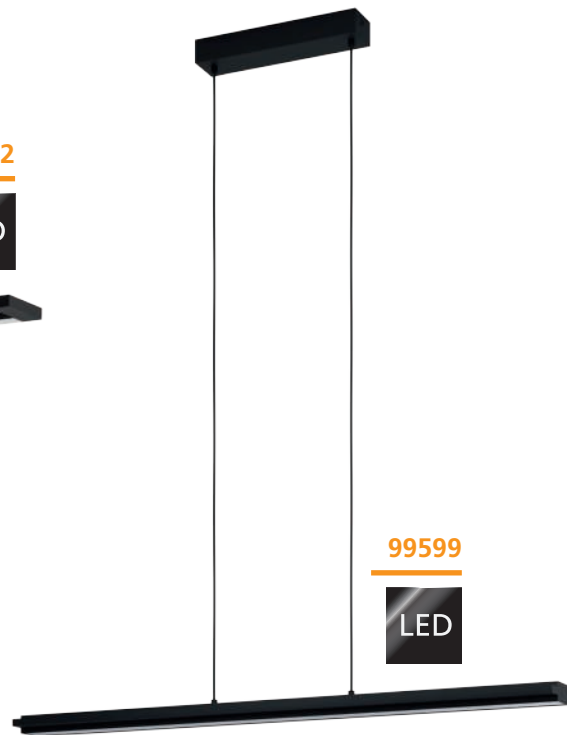

H 1100, Ø 665

E27

3x 40W

9 008606 243969

98492

99599

98492 AMONTILLADO

pendant light; aluminium, steel, black / plastic, white
 Hängeleuchte; Alu, Stahl, schwarz / Kunststoff, weiss
 luminaire en suspension; aluminium, acier, noir / plastique, blanc