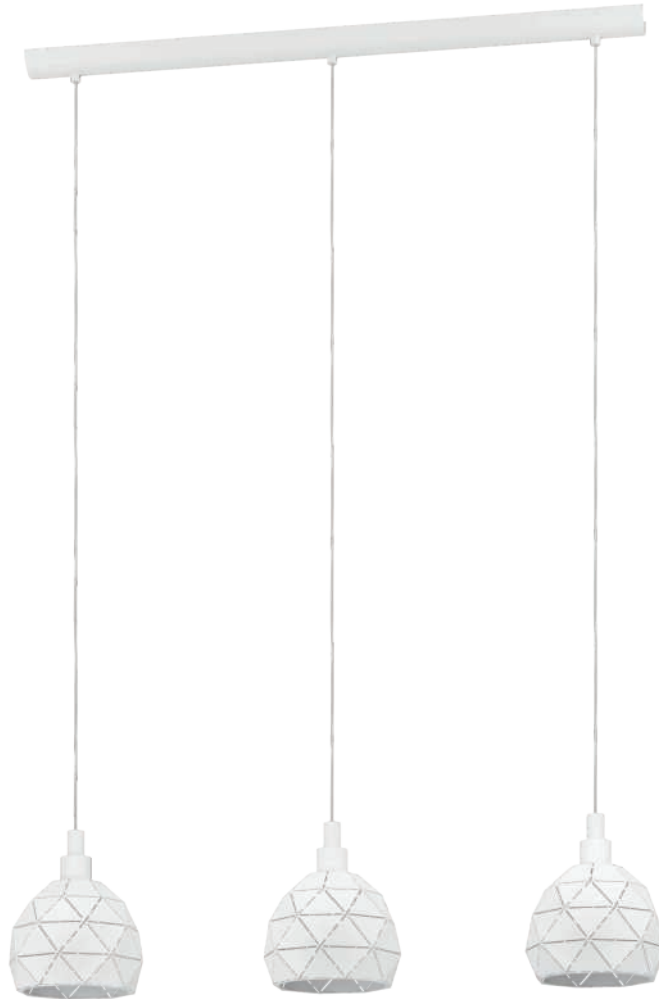

97846

97854

97846 ROCCAFORTE

pendant light; steel, black, gold
 Hängeleuchte; Stahl, schwarz, gold
 luminaire en suspension; acier, noir, or

L 750, B 170, H 1100

E14

3x 40W

97855