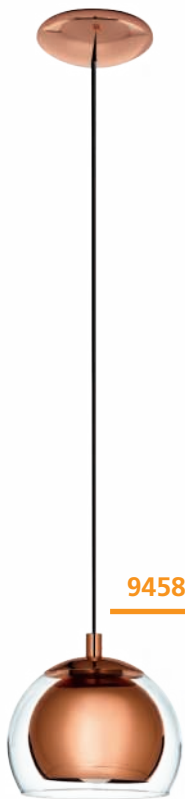

94589

94591

98595

94589 ROCAMAR

pendant light; steel, copper / glass, clear
Hängeleuchte; Stahl, kupfer / Glas, klar
luminaire en suspension; acier, cuivre / verre, transparent

H 1100, Ø 190

9 002759 945893

94591 ROCAMAR

pendant light; steel, copper / glass, clear
Hängeleuchte; Stahl, kupfer / Glas, klar
luminaire en suspension; acier, cuivre / verre, transparent

L 780, B 190, H 1100

9 002759 945916

98595 ROCAMAR 1

pendant light; steel, copper / glass, clear
Hängeleuchte; Stahl, kupfer / Glas, klar
luminaire en suspension; acier, cuivre / verre, transparent

H 1500, Ø 585

9 002759 985950