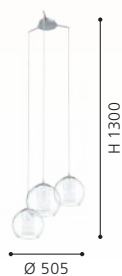

L 745, B 150, H 1100

92762

92761

93708

LED

92762 BOLSANO

pendant light; steel, chrome / satin glass, glass, white, clear
 Hängeleuchte; Stahl, chrom / Glas satiniert, Glas, weiss, klar
 luminaire en suspension; acier, chrome / verre satiné, verre, blanc, transparent

H 1300, Ø 505

92761 BOLSANO

pendant light; steel, chrome / satin glass, glass, white, clear
 Hängeleuchte; Stahl, chrom / Glas satiniert, Glas, weiss, klar
 luminaire en suspension; acier, chrome / verre satiné, verre, blanc, transparent