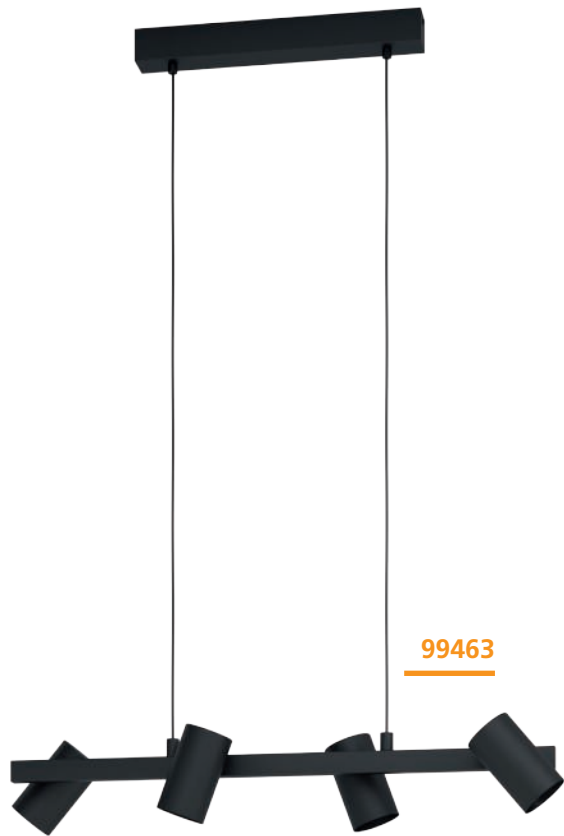

99463

99464

99463 GATUELA 1

pendant light; steel, black
Hängeleuchte; Stahl, schwarz
luminaire en suspension; acier, noir

L 760, B 190, H 1100

99464 GATUELA 1

pendant light; steel, black
Hängeleuchte; Stahl, schwarz
luminaire en suspension; acier, noir

L 1160, B 190, H 1100

GATUELA 1

The lamp heads can be swiveled.
Die Leuchtenköpfe sind schwenkbar.
Les têtes de lampe peuvent être pivotées.