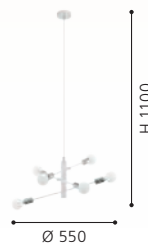

98016 GRADOLI

pendant light; steel, white, chrome
Hängeleuchte; Stahl, weiss, chrom
luminaire en suspension; acier, blanc, chrome

H 1100, Ø 550