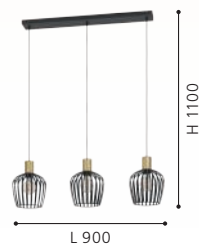

901037 EMPOLI

pendant light; steel, black, brushed brass
Hängeleuchte; Stahl, schwarz, messing-gebürstet
luminaire en suspension; acier, noir, laiton brossé

L 900, B 200, H 1100

E27 3x 40W

9 008606 299898