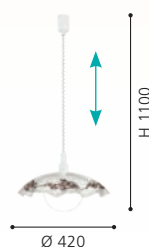

Hängeleuchte; Kunststoff, weiss / Glas satiniert, weiss, lila, schwarz

luminaire en suspension; plastique, blanc / verre satiné, blanc, violet, noir

H 1100, Ø 420

E27

1x 60W

9 002759 304102

96474 ALVEZ

pendant light; plastic, white / structured glass, white, clear