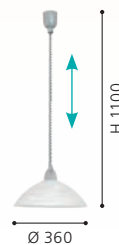

H 1100, Ø 360

E27 1x 60W

87008, 87009, 3355

This luminaires are flexible in height thanks to the spiral cable.

Diese Leuchten sind durch das Spiralkabel in der Höhe verstellbar.

Ces luminaires sont flexibles en hauteur grâce au câble spiralé.