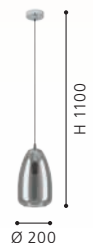

98615 ALOBRASE

pendant light; steel, chrome / glass vaporized, black-transparent
Hängeleuchte; Stahl, chrom / Glas bedampft, schwarz-transparent
luminaire en suspension; acier, chrome / verre vaporisé, noir transparent

H 1100, Ø 200