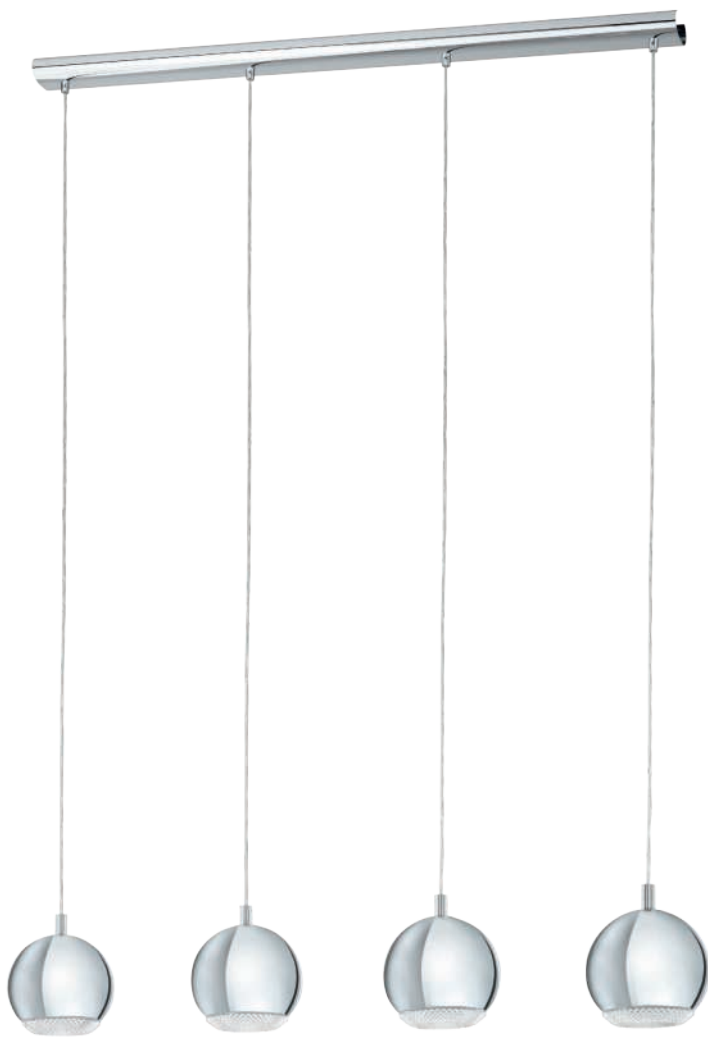

95912

LED

95914

LED

95912 CONESSA

pendant light; steel, chrome / plastic, clear
Hängeleuchte; Stahl, chrom / Kunststoff, klar
luminaire en suspension; acier, chrome / plastique, transparent

L 1010, B 150, H 1100

GU10

4x 3W

warm WHITE

4x

250lm

9 002759 959128

L 1010

9 002759 959142

Ø 580

95914 CONESSA

pendant light; steel, chrome / plastic, clear
Hängeleuchte; Stahl, chrom / Kunststoff, klar
luminaire en suspension; acier, chrome / plastique, transparent

H 1700, Ø 580

GU10

10x 3W

warm WHITE

10x

250lm