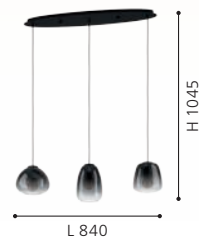

H 1100, Ø 430

E27 3x 40W

9 008606 235568

900195 AGILARES

pendant light; steel, black / glass vaporized, black-grey-transparent

Hängeleuchte; Stahl, schwarz / Glas bedampft, schwarz-grau-transparent

luminaire en suspension; acier, noir / verre vaporisé, noir-gris-transparent

L 840, B 195, H 1045

E27 3x 40W

9 008606 235551

98384

98582

98384 BELESER

pendant light; steel, black / glass vaporized, black-transparent
 Hängeleuchte; Stahl, schwarz / Glas bedampft, schwarz-transparent
 luminaire en suspension; acier, noir / verre vaporisé, noir transparent