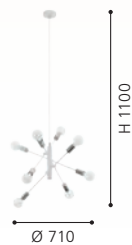

98017 GRADOLI

pendant light; steel, white, chrome
Hängeleuchte; Stahl, weiss, chrom
luminaire en suspension; acier, blanc, chrome

H 1100, Ø 710