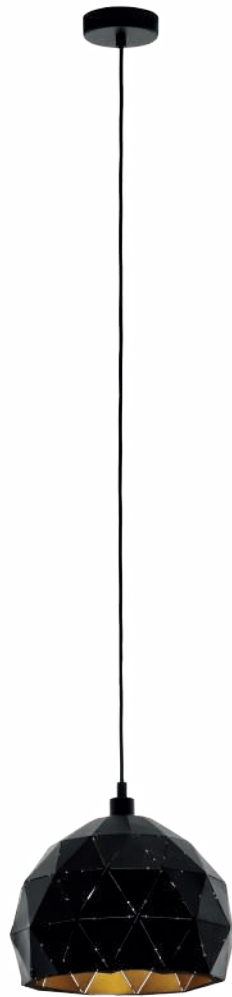

33345

97845

97841

33345 ROCCAFORTE

pendant light; steel, black, gold
Hängeleuchte; Stahl, schwarz, gold
luminaire en suspension; acier, noir, or

H 1100, Ø 170

E14 1x 40W

9 002759 333454

Ø 170

97845 ROCCAFORTE

pendant light; steel, black, gold
Hängeleuchte; Stahl, schwarz, gold
luminaire en suspension; acier, noir, or

H 1100, Ø 300

E27 1x 60W

9 002759 978457

Ø 300

97841 ROCCAFORTE

pendant light; steel, black, gold
Hängeleuchte; Stahl, schwarz, gold
luminaire en suspension; acier, noir, or

H 1100, Ø 400

E27 1x 60W

9 002759 978419

Ø 400