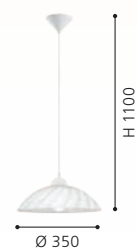

82785

96073

82785 VETRO

pendant light; plastic, white / satin glass, white
Hängeleuchte; Kunststoff, weiss / Glas satiniert, weiss
luminaire en suspension; plastique, blanc / verre satiné, blanc

H 1100, Ø 350

E27

1x 60W

9 002759 827854