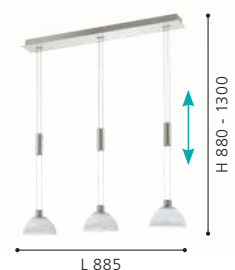

93468 MONTEFIO

pendant light; stainless steel, satin nickel / alabaster glass, white
Hängeleuchte; Edelstahl, nickel-matt / Glas alabaster, weiss
luminaire en suspension; acier inoxydable, nickel mat / verre albâtre, blanc

L 885, B 175, H 880 - 1300

9 002759 934682