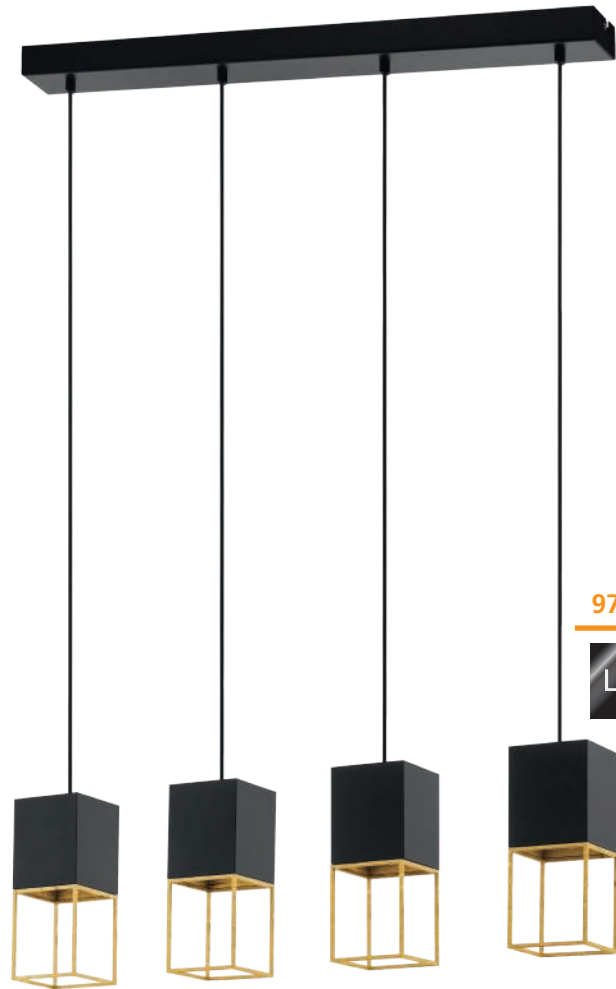

H 1100, Ø 550

99811 GRADOLI 1

pendant light; steel, brushed brass
Hängeleuchte; Stahl, messing-gebürstet
luminaire en suspension; acier, laiton brossé

H 1100, Ø 710

98834

MANIZALES

98835

98834 MANIZALES

pendant light; steel, brushed brass
 Hängeleuchte; Stahl, messing-gebürstet
 luminaire en suspension; acier, laiton brossé

L 250, B 105, H 1100

98835 MANIZALES

pendant light; steel, brushed brass
 Hängeleuchte; Stahl, messing-gebürstet
 luminaire en suspension; acier, laiton brossé

L 1010, B 50, H 1100

900399

97734

LED

900399 CUMIOLE

pendant light; steel, gold-coloured
Hängeleuchte; Stahl, goldfarben
luminaire en suspension; acier, or

L 780, B 150, H 1100

E27