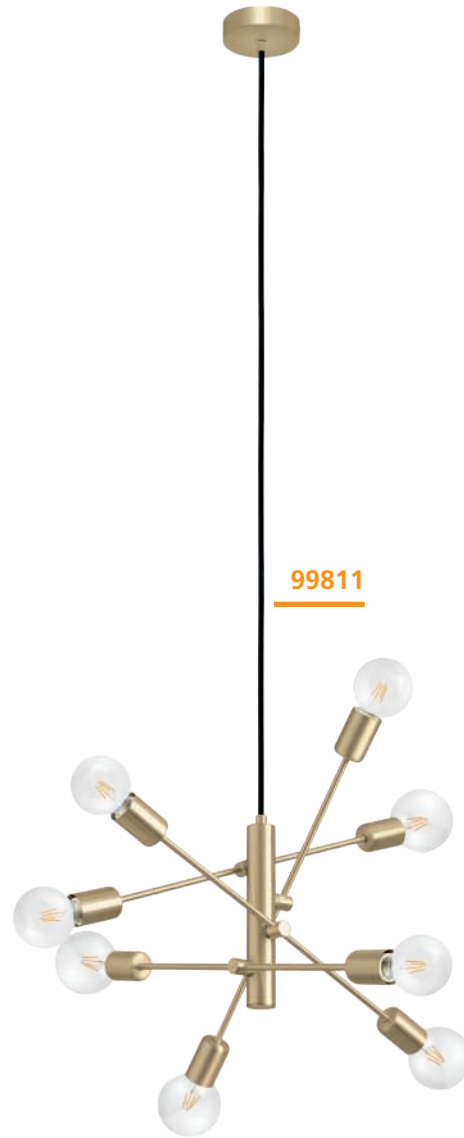

L 180, H 1420, A 400

E27 1x 40W

900975

98017

GRADOLI, GRADOLI 1

The arms of the luminaire can be swiveled individually.

Die Leuchtenarme sind individuell schwenkbar.

Les bras du luminaire peuvent être pivotés individuellement.