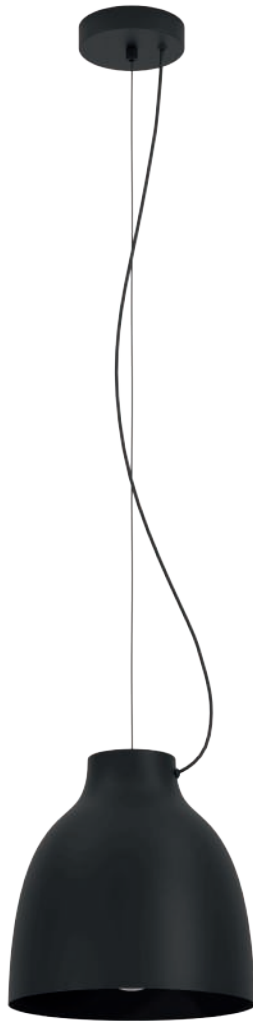

Diese Leuchten sind höhenverstellbar.

Ces luminaires sont réglables en hauteur.

900158

900159

900158 CAMASCA

pendant light; steel, black

Hängeleuchte; Stahl, schwarz

luminaire en suspension; acier, noir