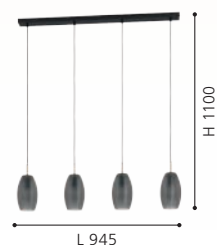

900506

900507

900508

900506 | 900507 | 900508

900506 ALOBRASE

pendant light; steel, black, brushed brass / satin glass, grey matt
Hängeleuchte; Stahl, schwarz, messing-gebürstet / Glas satiniert, grau matt
luminaire en suspension; acier, noir, laiton brossé / verre satiné, gris mat

H 1100, Ø 200

E27 1x 40W

9 008606 244362

900507 BATISTA

pendant light; steel, black, brushed brass / satin glass, grey matt
Hängeleuchte; Stahl, schwarz, messing-gebürstet / Glas satiniert, grau matt
luminaire en suspension; acier, noir, laiton brossé / verre satiné, gris mat

H 1100, Ø 120

E27 1x 40W

9 008606 244379

900508 BATISTA

pendant light; steel, black, brushed brass / satin glass, grey matt
Hängeleuchte; Stahl, schwarz, messing-gebürstet / Glas satiniert, grau matt
luminaire en suspension; acier, noir, laiton brossé / verre satiné, gris mat

L 945, B 120, H 1100

E27 4x 40W

9 008606 244386