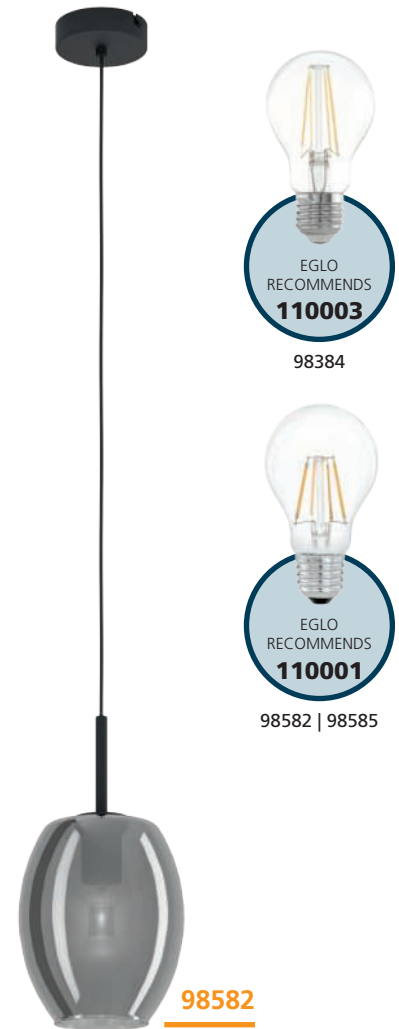

H 1100, Ø 430

E27 3x 40W

9 008606 235568

900195 AGILARES

pendant light; steel, black / glass vaporized, black-grey-transparent

Hängeleuchte; Stahl, schwarz / Glas bedampft, schwarz-grau-transparent

luminaire en suspension; acier, noir / verre vaporisé, noir-gris-transparent

L 840, B 195, H 1045

E27 3x 40W

9 008606 235551

98384

98582

98384 BELESER

pendant light; steel, black / glass vaporized, black-transparent
 Hängeleuchte; Stahl, schwarz / Glas bedampft, schwarz-transparent
 luminaire en suspension; acier, noir / verre vaporisé, noir transparent

L 905, B 205, H 1100

E27 3x 60W

9 002759 983840

98582 CADAQUES

pendant light; steel, black / smoked glass, black-transparent
 Hängeleuchte; Stahl, schwarz / Rauchglas, schwarz-transparent
 luminaire en suspension; acier, noir / verre fumé, noir transparent

H 1100, Ø 180

E27 1x 40W

9 002759 985820

98585 CADAQUES 1

pendant light; steel, black / smoked glass, black-transparent
 Hängeleuchte; Stahl, schwarz / Rauchglas, schwarz-transparent
 luminaire en suspension; acier, noir / verre fumé, noir transparent