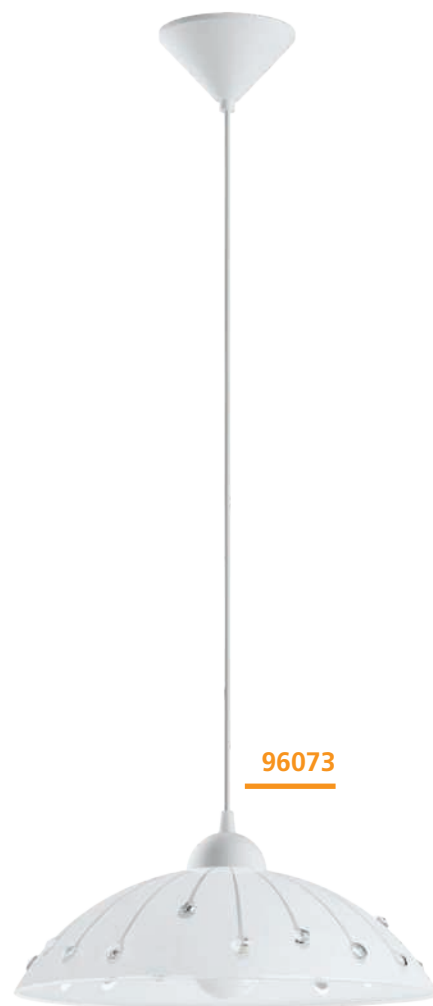

H 1100, Ø 350

E27 1x 60W

9 002759 909789

3355, 87008, 87009, 90978

These luminaires come with high quality processed alabaster glass.

Diese Leuchten sind mit hochwertigem Alabasterglas ausgestattet.

Ces luminaires viennent avec un abat-jour en verre d'albâtre haut de gamme.

82785

96073

82785 VETRO

pendant light; plastic, white / satin glass, white
Hängeleuchte; Kunststoff, weiss / Glas satiniert, weiss
luminaire en suspension; plastique, blanc / verre satiné, blanc

H 1100, Ø 350