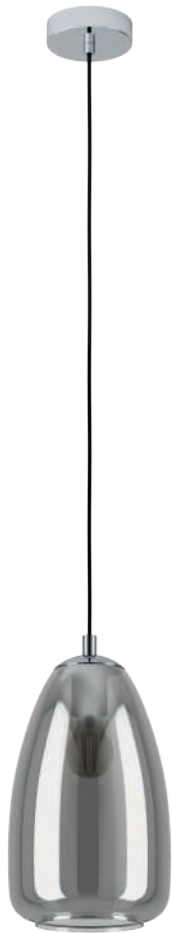

98615

98617 ALOBRASE

pendant light; steel, chrome / glass vaporized, black-transparent
Hängeleuchte; Stahl, chrom / Glas bedampft, schwarz-transparent
luminaire en suspension; acier, chrome / verre vaporisé, noir transparent

H 1500, Ø 540

E27

5x 40W

9 002759 986179