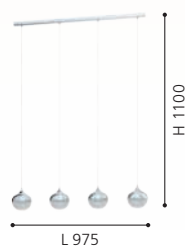

98628

98629

MIOGLIA 1

98628 MIOGLIA 1

pendant light; steel, chrome / plastic, white granules, clear
Hängeleuchte; Stahl, chrom / Kunststoff, granille weiss, klar
luminaire en suspension; acier, chrome / plastique, blanc granille, transparent

L 975, B 150, H 1100

9 002759 986285

98629 MIOGLIA 1

pendant light; steel, chrome / plastic, white granules, clear
Hängeleuchte; Stahl, chrom / Kunststoff, granille weiss, klar
luminaire en suspension; acier, chrome / plastique, blanc granille, transparent

H 1500, Ø 540

9 002759 986292