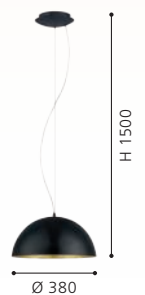

94935 GAETANO 1

pendant light; steel, black, gold
Hängeleuchte; Stahl, schwarz, gold
luminaire en suspension; acier, noir, or

H 1500, Ø 380