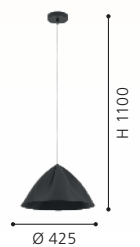

900835 PODERE

pendant light; steel, black
Hängeleuchte; Stahl, schwarz
luminaire en suspension; acier, noir

H 1100, Ø 425