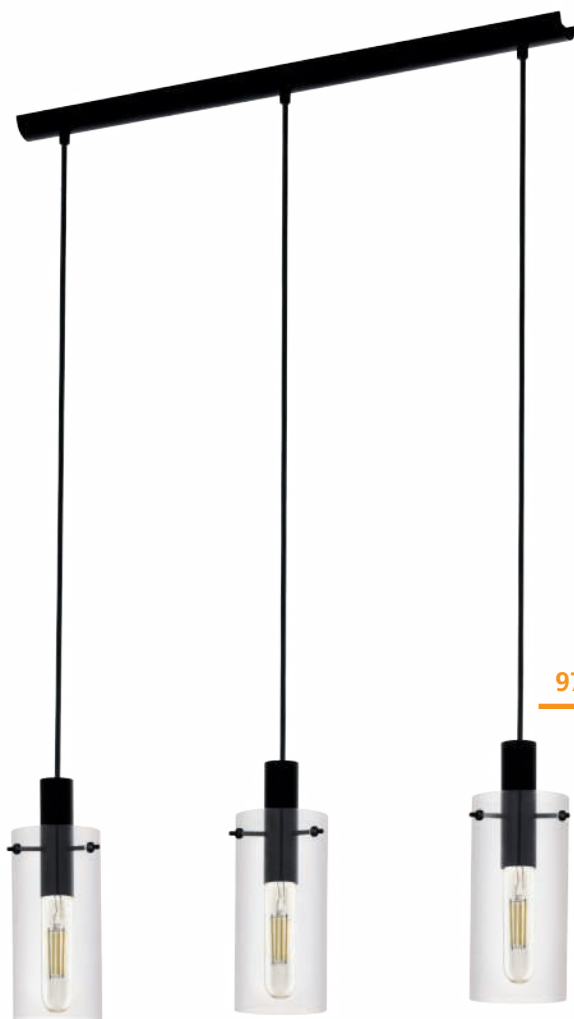

97366

97367

97368

97366 MONTEFINO

pendant light; steel, black / glass, clear
Hängeleuchte; Stahl, schwarz / Glas, klar
luminaire en suspension; acier, noir / verre, transparent

H 1100, Ø 110

E27 1x 60W

9 002759 973667

97367 MONTEFINO

pendant light; steel, black / glass, clear
Hängeleuchte; Stahl, schwarz / Glas, klar
luminaire en suspension; acier, noir / verre, transparent

L 730, B 110, H 1100

E27 3x 60W

9 002759 973674

97368 MONTEFINO

pendant light; steel, black / glass, clear
Hängeleuchte; Stahl, schwarz / Glas, klar
luminaire en suspension; acier, noir / verre, transparent

H 1500, Ø 350

E27 5x 60W

9 002759 973681