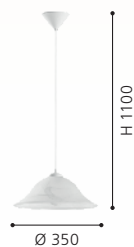

3355, 87008, 87009, 90978

These luminaires come with high quality processed alabaster glass.

Diese Leuchten sind mit hochwertigem Alabasterglas ausgestattet.

Ces luminaires viennent avec un abat-jour en verre d'albâtre haut de gamme.