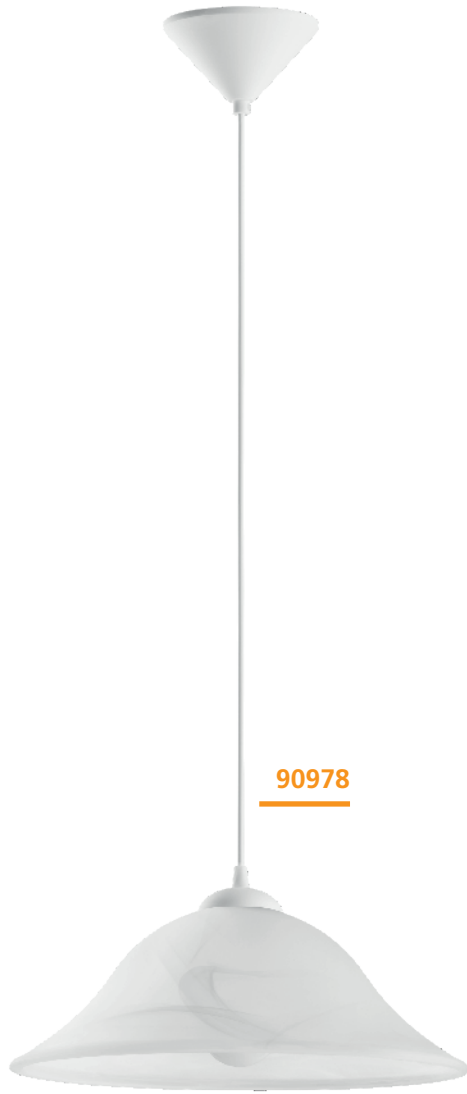

3355

90978

3355 ALESSANDRA

pendant light; plastic, white / alabaster glass, white
Hängeleuchte; Kunststoff, weiss / Glas alabaster, weiss
luminaire en suspension; plastique, blanc / verre albâtre, blanc

H 1100, Ø 380

E27 1x 60W

9 002759 335502

90978 ALBANY

pendant light; plastic, white / alabaster glass, white
Hängeleuchte; Kunststoff, weiss / Glas alabaster, weiss
luminaire en suspension; plastique, blanc / verre albâtre, blanc

H 1100, Ø 350

E27 1x 60W

9 002759 909789

3355, 87008, 87009, 90978

These luminaires come with high quality processed alabaster glass.

Diese Leuchten sind mit hochwertigem Alabasterglas ausgestattet.

Ces luminaires viennent avec un abat-jour en verre d'albâtre haut de gamme.