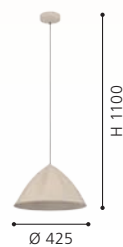

L 910, B 150, H 1100

900836 PODERE

pendant light; steel, sandy
 Hängeleuchte; Stahl, sandfarben
 luminaire en suspension; acier, couleur sable

H 1100, Ø 425

900835 PODERE

pendant light; steel, black
 Hängeleuchte; Stahl, schwarz
 luminaire en suspension; acier, noir