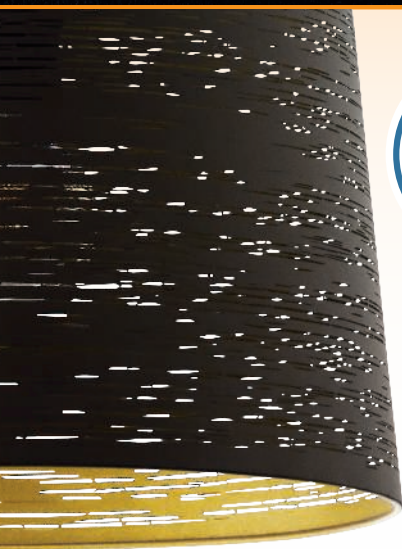

99439 SEGEZIA

pendant light; steel, mocha-coloured / steel, mocha colour, gold
Hängeleuchte; Stahl, Mokkafarben / Stahl, Mokka, gold
luminaire en suspension; acier, café / acier, Mokka, or

H 1100, Ø 350

9 002759 994396

99438 SEGEZIA

pendant light; steel, mocha-coloured / steel, mocha colour, gold
Hängeleuchte; Stahl, Mokkafarben / Stahl, Mokka, gold
luminaire en suspension; acier, café / acier, Mokka, or

L 880, B 180, H 1100

9 002759 994389