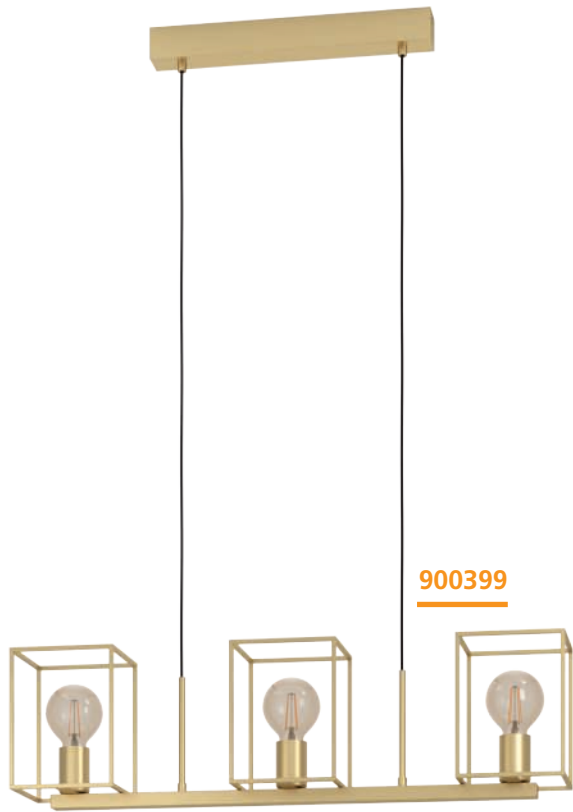

H 1100, Ø 550

99811 GRADOLI 1

pendant light; steel, brushed brass
Hängeleuchte; Stahl, messing-gebürstet
luminaire en suspension; acier, laiton brossé

H 1100, Ø 710

98834

MANIZALES

98835

98834 MANIZALES

pendant light; steel, brushed brass
 Hängeleuchte; Stahl, messing-gebürstet
 luminaire en suspension; acier, laiton brossé

L 250, B 105, H 1100

98835 MANIZALES

pendant light; steel, brushed brass
 Hängeleuchte; Stahl, messing-gebürstet
 luminaire en suspension; acier, laiton brossé

L 1010, B 50, H 1100

900399

97734

LED

900399 CUMIOLE

pendant light; steel, gold-coloured
Hängeleuchte; Stahl, goldfarben
luminaire en suspension; acier, or

L 780, B 150, H 1100

E27