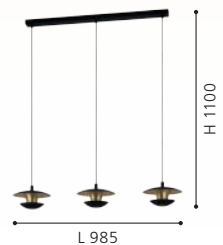

99663 NUVANO

pendant light; steel, black, gold
Hängeleuchte; Stahl, schwarz, gold
luminaire en suspension; acier, noir, or

L 985, B 225, H 1100

GU10 3x 4,5W 3x warm WHITE 345lm

9 002759 996635