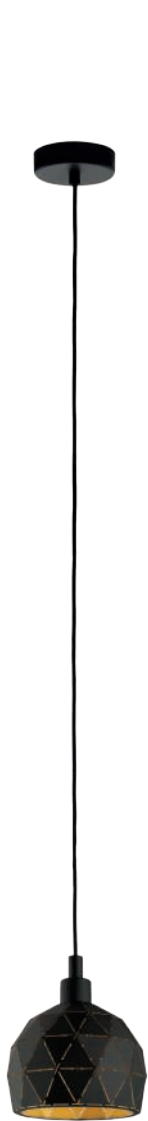

33345

97845

97841

33345 ROCCAFORTE

pendant light; steel, black, gold
Hängeleuchte; Stahl, schwarz, gold
luminaire en suspension; acier, noir, or

H 1100, Ø 170

E14 1x 40W

9 002759 333454

Ø 170

97845 ROCCAFORTE

pendant light; steel, black, gold
Hängeleuchte; Stahl, schwarz, gold
luminaire en suspension; acier, noir, or

H 1100, Ø 300

E27 1x 60W

9 002759 978457

Ø 300

97841 ROCCAFORTE

pendant light; steel, black, gold
Hängeleuchte; Stahl, schwarz, gold
luminaire en suspension; acier, noir, or

H 1100, Ø 400

E27 1x 60W

9 002759 978419

Ø 400