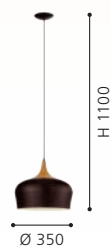

H 1100, Ø 400

9 008606 300013

95385 OBREGON

pendant light; steel, brown, cream, oak
 Hängeleuchte; Stahl, braun, creme, eiche
 luminaire en suspension; acier, marron, crème, chêne

H 1100, Ø 350

95383 OBREGON