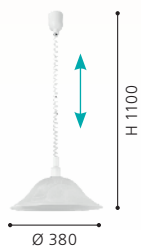

3355

90978

3355 ALESSANDRA

pendant light; plastic, white / alabaster glass, white
Hängeleuchte; Kunststoff, weiss / Glas alabaster, weiss
luminaire en suspension; plastique, blanc / verre albâtre, blanc

H 1100, Ø 380

E27 1x 60W

9 002759 335502

90978 ALBANY

pendant light; plastic, white / alabaster glass, white
Hängeleuchte; Kunststoff, weiss / Glas alabaster, weiss
luminaire en suspension; plastique, blanc / verre albâtre, blanc

H 1100, Ø 350

E27 1x 60W

9 002759 909789

3355, 87008, 87009, 90978

These luminaires come with high quality processed alabaster glass.

Diese Leuchten sind mit hochwertigem Alabasterglas ausgestattet.

Ces luminaires viennent avec un abat-jour en verre d'albâtre haut de gamme.