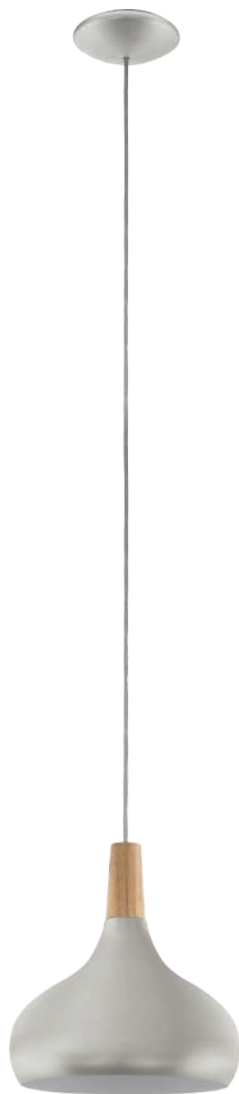

H 1100, Ø 400

E27 1x 40W

9 008606 299997

901181

901182

901181 SABINAR

pendant light; steel, brushed silver / wood, brown
Hängeleuchte; Stahl, silber gebürstet / Holz, braun
luminaire en suspension; acier, argent brossé / bois, marron