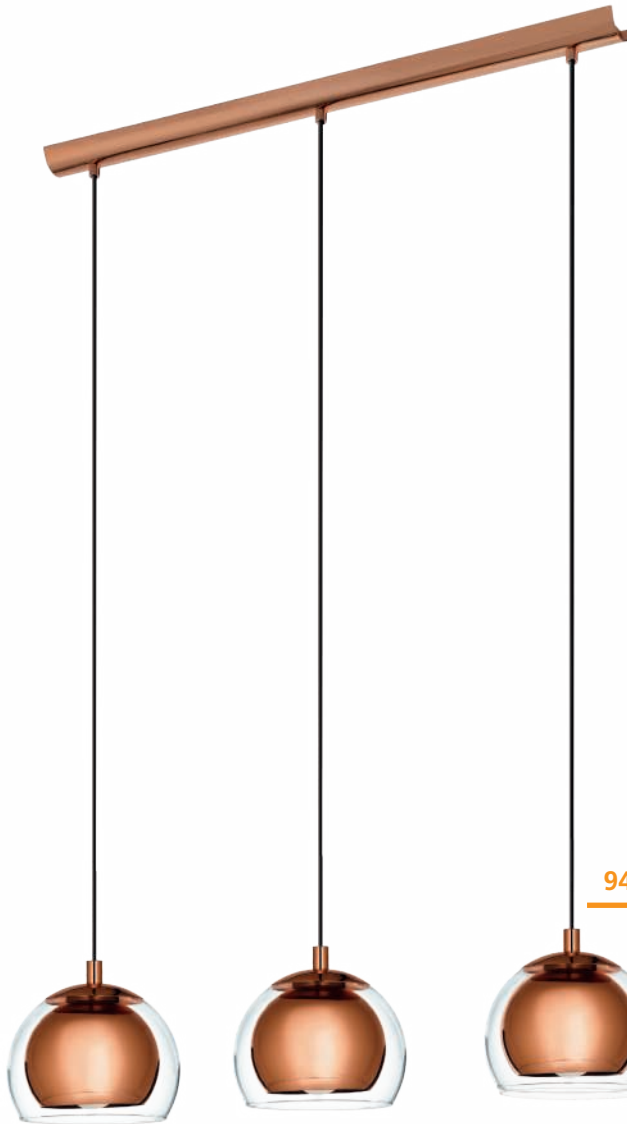

99628 CERASELLA

pendant light; steel, brushed brass / glass, clear
 Hängeleuchte; Stahl, messing-gebürstet / Glas, klar
 luminaire en suspension; acier, laiton brossé / verre, transparent

H 1100, Ø 200

99629 CERASELLA

pendant light; steel, brushed brass / glass, clear
 Hängeleuchte; Stahl, messing-gebürstet / Glas, klar
 luminaire en suspension; acier, laiton brossé / verre, transparent

L 900, B 200, H 1100

94589

94591