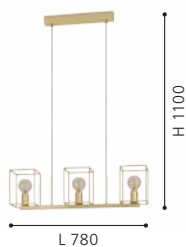

900399

97734

LED

900399 CUMIOLE

pendant light; steel, gold-coloured
Hängeleuchte; Stahl, goldfarben
luminaire en suspension; acier, or

L 780, B 150, H 1100

E27

3x 40W

9 008606 243754

L 780

9 002759 977344

INCL.

97734 MONTEBALDO

pendant light; steel, black, gold
Hängeleuchte; Stahl, schwarz, gold
luminaire en suspension; acier, noir, or

L 850, B 100, H 1100

GU10

4x 4,5W

warm
WHITE
4x
345lm

L 850