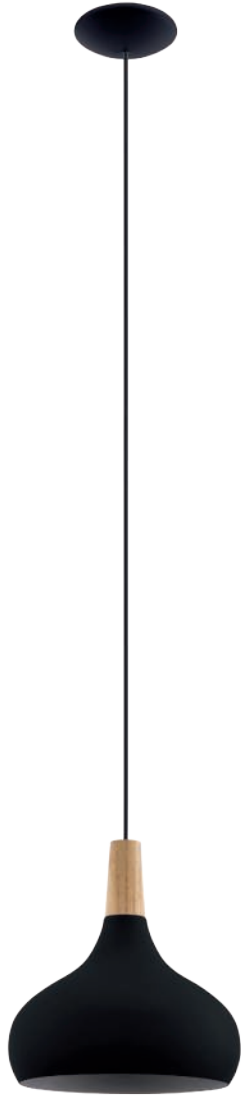

93374

900161

900162

900163

900161 SABINAR

pendant light; steel, wood, black, brown
Hängeleuchte; Stahl, Holz, schwarz, braun
luminaire en suspension; acier, bois, noir, marron

H 1100, Ø 180

E27 1x 40W