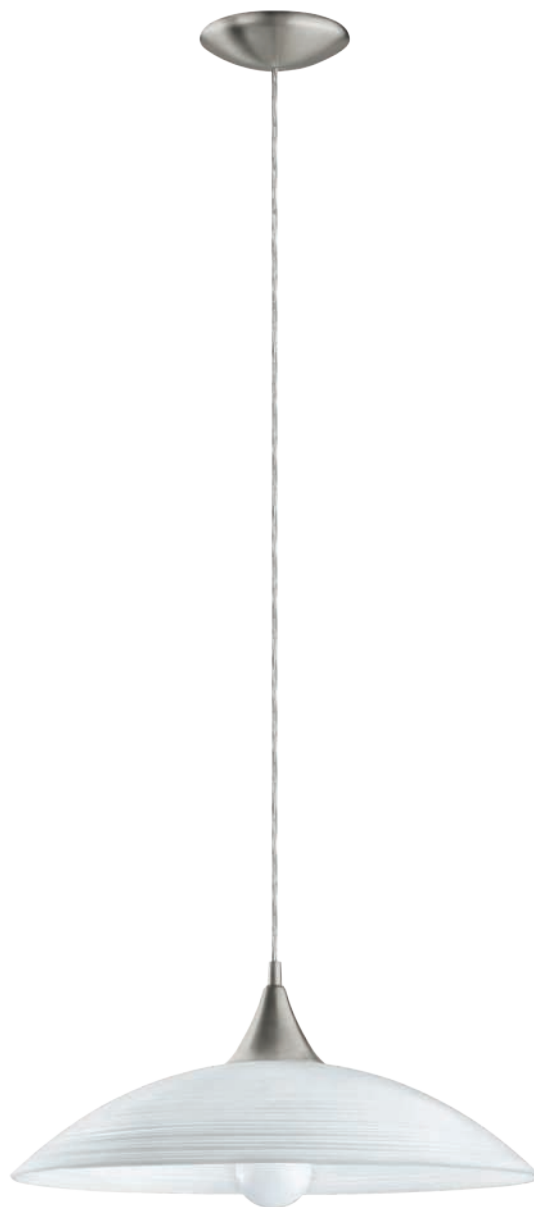

Hängeleuchte; Kunststoff, weiss / Glas mit Struktur, weiss, klar

luminaire en suspension; plastique, blanc / verre avec structure, blanc, transparent

H 1100, Ø 420

E27

1x 60W

9 002759 964740

87054

91496