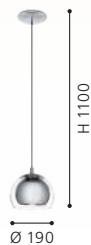

94592

94593

98596

94592 ROCAMAR

pendant light; steel, chrome / glass, clear
Hängeleuchte; Stahl, chrom / Glas, klar
luminaire en suspension; acier, chrome / verre, transparent

H 1100, Ø 190

E27 1x 40W

9 002759 945923

94593 ROCAMAR

pendant light; steel, chrome / glass, clear
Hängeleuchte; Stahl, chrom / Glas, klar
luminaire en suspension; acier, chrome / verre, transparent

L 780, B 190, H 1100

E27 3x 40W

9 002759 945930

98596 ROCAMAR 1

pendant light; steel, chrome / glass, clear
Hängeleuchte; Stahl, chrom / Glas, klar
luminaire en suspension; acier, chrome / verre, transparent

H 1500, Ø 585

E27 5x 28W

9 002759 985967