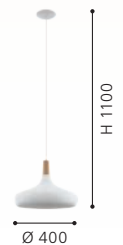

901177

901178

901179

901177 SABINAR

pendant light; steel, white / wood, brown
Hängeleuchte; Stahl, weiss / Holz, braun
luminaire en suspension; acier, blanc / bois, marron

H 1100, Ø 180

E27 1x 40W

9 008606 299973

901178 SABINAR

pendant light; steel, white / wood, brown
Hängeleuchte; Stahl, weiss / Holz, braun
luminaire en suspension; acier, blanc / bois, marron

H 1100, Ø 280

E27 1x 40W

9 008606 299980

901179 SABINAR

pendant light; steel, white / wood, brown
Hängeleuchte; Stahl, weiss / Holz, braun
luminaire en suspension; acier, blanc / bois, marron

H 1100, Ø 400

E27 1x 40W

9 008606 299997