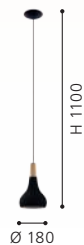

900161

900162

900163

900161 SABINAR

pendant light; steel, wood, black, brown
Hängeleuchte; Stahl, Holz, schwarz, braun
luminaire en suspension; acier, bois, noir, marron

H 1100, Ø 180

E27 1x 40W

9 008606 235773

900162 SABINAR

pendant light; steel, wood, black, brown
Hängeleuchte; Stahl, Holz, schwarz, braun
luminaire en suspension; acier, bois, noir, marron

H 1100, Ø 280

E27 1x 40W

9 008606 235780

900163 SABINAR

pendant light; steel, wood, black, brown
Hängeleuchte; Stahl, Holz, schwarz, braun
luminaire en suspension; acier, bois, noir, marron

H 1100, Ø 400

E27 1x 40W

9 008606 235797