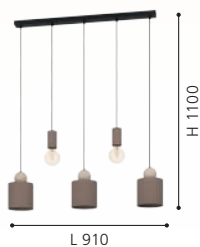

900836

900835

900346 GAZZOLA

pendant light; steel, mocha-coloured, sandy
Hängeleuchte; Stahl, Mokka, Sandfarben
luminaire en suspension; acier, café, couleur sable

L 910, B 150, H 1100

900836 PODERE

pendant light; steel, sandy
Hängeleuchte; Stahl, sandfarben
luminaire en suspension; acier, couleur sable

H 1100, Ø 425

900835 PODERE

pendant light; steel, black
Hängeleuchte; Stahl, schwarz
luminaire en suspension; acier, noir

H 1100, Ø 425