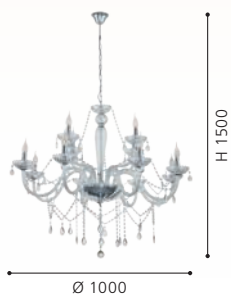

H 1500, Ø 1000

E14

12x 40W

9 002759 391027

39095

39092

39095 BASILANO

pendant light; steel, chrome / glass, cognac
 Hängeleuchte; Stahl, chrom / Glas, cognac
 luminaire en suspension; acier, chrome / verre, cognac