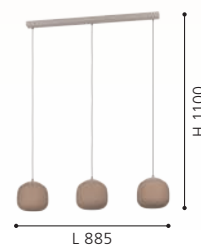

900893

900894

900893 COMINIO

pendant light; steel, taupe / etched glass, sandy
Hängeleuchte; Stahl, taupe / Glas geätzt, sandfarben
luminaire en suspension; acier, taupe / verre gravé, couleur sable

H 1100, Ø 185

900894 COMINIO

pendant light; steel, taupe / etched glass, sandy
Hängeleuchte; Stahl, taupe / Glas geätzt, sandfarben
luminaire en suspension; acier, taupe / verre gravé, couleur sable

L 885, B 185, H 1100

COMINIO

The shade colours of these luminaires look very different when switched on and off.

Die Schirmfarben dieser Leuchten sehen im ein- und ausgeschalteten Zustand sehr unterschiedlich aus.

Les couleurs de la teinte de ces luminaires sont très différentes lorsqu'ils sont allumés et éteints.