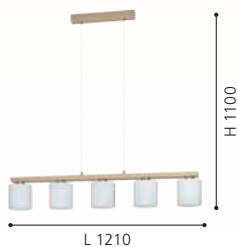

L 1210, B 150, H 1100

E27 5x 28W

9 008606 310043

901292 CASTRALVO

pendant light; steel, wood, satin nickel, brown / glass vaporized, amber
 Hängeleuchte; Stahl, Holz, nickel-matt, braun / Glas bedampft, amber