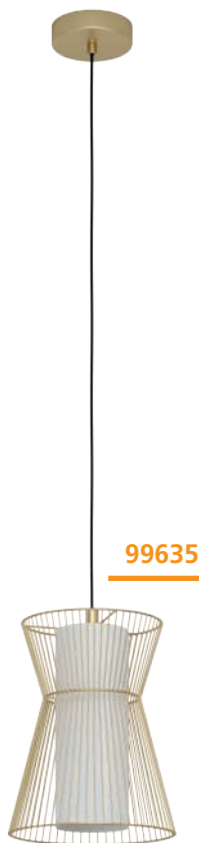

H 1100, Ø 225

E27

1x 40W

9 002759 996352

99633 | 99634

99633 MASETA

pendant light; steel, black / smoked glass, black-transparent
Hängeleuchte; Stahl, schwarz / Rauchglas, schwarz-transparent
luminaire en suspension; acier, noir / verre fumé, noir transparent