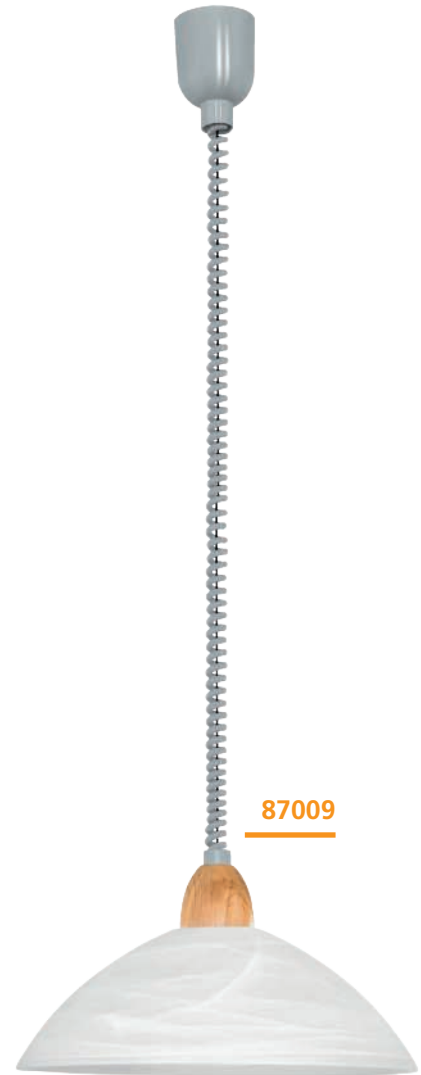

H 1100, Ø 430

9 002759 316662

31666

87008 LORD 2

pendant light; plastic, steel, grey, satin nickel / alabaster glass, white

Hängeleuchte; Kunststoff, Stahl, grau, nickel-matt / Glas alabaster, weiss

luminaire en suspension; plastique, acier, gris, nickel mat / verre albâtre, blanc

H 1100, Ø 360

E27 1x 60W

87008, 87009, 3355

This luminaires are flexible in height thanks to the spiral cable.

Diese Leuchten sind durch das Spiralkabel in der Höhe verstellbar.

Ces luminaires sont flexibles en hauteur grâce au câble spiralé.