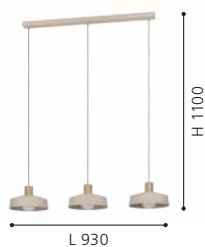

900431 VALDIOLA

pendant light; steel, sandy, brushed brass
Hängeleuchte; Stahl, sandfarben, messing-gebürstet
luminaire en suspension; acier, couleur sable, laiton brossé

L 930, B 230, H 1100

E27 3x 40W

9 008606 240579