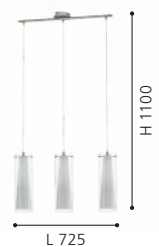

L 725, H 1100

E27

3x 40W

9 002759 898335

94377

94378

94377 LONCINO 1

pendant light; steel, chrome / glass, satin glass, clear, white
 Hängeleuchte; Stahl, chrom / Glas, Glas satiniert, klar, weiss
 luminaire en suspension; acier, chrome / verre, verre satiné,
 transparent, blanc