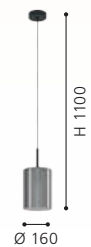

98384

98582

98384 BELESER

pendant light; steel, black / glass vaporized, black-transparent
Hängeleuchte; Stahl, schwarz / Glas bedampft, schwarz-transparent
luminaire en suspension; acier, noir / verre vaporisé, noir transparent

L 905, B 205, H 1100

E27 3x 60W

9 002759 983840

98582 CADAQUES

pendant light; steel, black / smoked glass, black-transparent
Hängeleuchte; Stahl, schwarz / Rauchglas, schwarz-transparent
luminaire en suspension; acier, noir / verre fumé, noir transparent

H 1100, Ø 180

E27 1x 40W

9 002759 985820

98585 CADAQUES 1

pendant light; steel, black / smoked glass, black-transparent
Hängeleuchte; Stahl, schwarz / Rauchglas, schwarz-transparent
luminaire en suspension; acier, noir / verre fumé, noir transparent

H 1100, Ø 160

E27 1x 40W

9 002759 985851