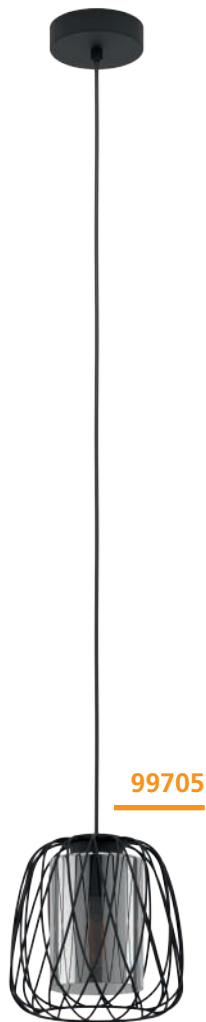

99705

99706

99705 FLORESTA

pendant light; steel, black / glass vaporized, black-transparent
Hängeleuchte; Stahl, schwarz / Glas bedampft, schwarz-transparent
luminaire en suspension; acier, noir / verre vaporisé, noir transparent

H 1100, Ø 195

9 002759 997052

99706 FLORESTA

pendant light; steel, black / glass vaporized, black-transparent
Hängeleuchte; Stahl, schwarz / Glas bedampft, schwarz-transparent
luminaire en suspension; acier, noir / verre vaporisé, noir transparent

L 890, B 190, H 1100

9 002759 997069