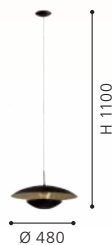

pendant light; steel, brown, gold
Hängeleuchte; Stahl, braun, gold
luminaire en suspension; acier, marron, or

H 1100, Ø 480

E27 1x 60W

9 002759 957551

99663 NUVANO

pendant light; steel, black, gold
Hängeleuchte; Stahl, schwarz, gold
luminaire en suspension; acier, noir, or