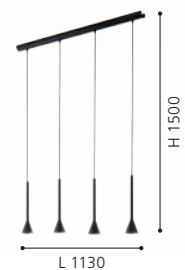

400lm

9 002759 976040

Ø 95

9 002759 976057

L 1130

900446

900446 CAGUANES

pendant light; steel, black, white
Hängeleuchte; Stahl, schwarz, weiss
luminaire en suspension; acier, noir, blanc