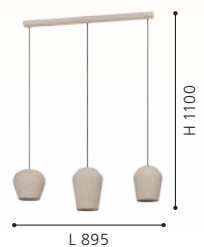

900143 CAMBAITO

pendant light; steel, sandy
Hängeleuchte; Stahl, sandfarben
luminaire en suspension; acier, couleur sable

L 895, B 195, H 1100

E27 3x 40W

9 008606 238927