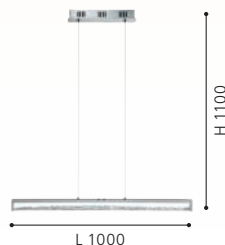

93626

900895

TOUCH ME

CARDITO 1

Warm White 2700K Neutral White Cold White 5000K

These luminaires can be switched on and off by touching the specially designed "Touch Me" part of the fixture. Features via touch-dimmer:

- > light colour adjustable between 2700K - 5000K
- > dimmable 10% - 100%

Diese Leuchten können ein und ausgeschaltet werden, indem man sie an den dafür vorgesehenen „Touch Me“ Bereichen berührt. Per Touch-Dimmer verfügen diese Leuchten über folgende Funktionen:

- > Lichtfarbe einstellbar im Bereich 2700K bis 5000K
- > dimmbar 10% bis 100%

Ces luminaires peuvent être éteints et allumés simplement en touchant la partie spécialement conçue pour «Touch Me» du luminaire. Fonctions du gradateur «touch»:

- > couleur lumineuse réglable de 2700K - 5000K
- > réglable en luminosité 10% - 100%

93626 CARDITO 1

pendant light; aluminium, steel, chrome / glass, brilliant glass, clear
Hängeleuchte; Alu, Stahl, chrom / Glas, Brillantglas, klar
luminaire en suspension; aluminium, acier, chrome / verre, verre brillant, transparent

L 1000, B 80, H 1100

9 002759 936266

900895 CARDITO 1

pendant light; aluminium, steel, black / glass, brilliant glass, clear
Hängeleuchte; Alu, Stahl, schwarz / Glas, Brillantglas, klar
luminaire en suspension; aluminium, acier, noir / verre, verre brillant, transparent

L 1000, B 80, H 1100

9 008606 267941