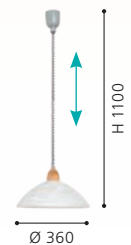

H 1100, Ø 360

E27 1x 60W

87008, 87009, 3355

This luminaires are flexible in height thanks to the spiral cable.

Diese Leuchten sind durch das Spiralkabel in der Höhe verstellbar.

Ces luminaires sont flexibles en hauteur grâce au câble spiralé.