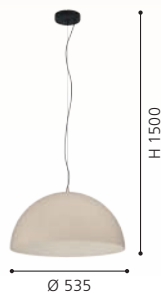

900696 GAETANO 1

pendant light; steel, black / steel, sandy, cream
Hängeleuchte; Stahl, schwarz / Stahl, sandfarben, creme
luminaire en suspension; acier, noir / acier, couleur sable, crème

H 1500, Ø 535

E27 1x 40W