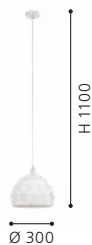

97857

97854 ROCCAFORTE

pendant light; steel, white
Hängeleuchte; Stahl, weiss
luminaire en suspension; acier, blanc

H 1100, Ø 300

9 002759 978549

97855 ROCCAFORTE

pendant light; steel, white
Hängeleuchte; Stahl, weiss
luminaire en suspension; acier, blanc