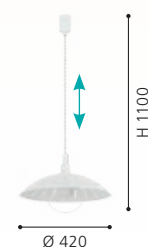

Hängeleuchte; Kunststoff, weiss / Glas mit Struktur, weiss, klar

luminaire en suspension; plastique, blanc / verre avec structure, blanc, transparent

H 1100, Ø 420

E27

1x 60W

9 002759 964740

87054

91496