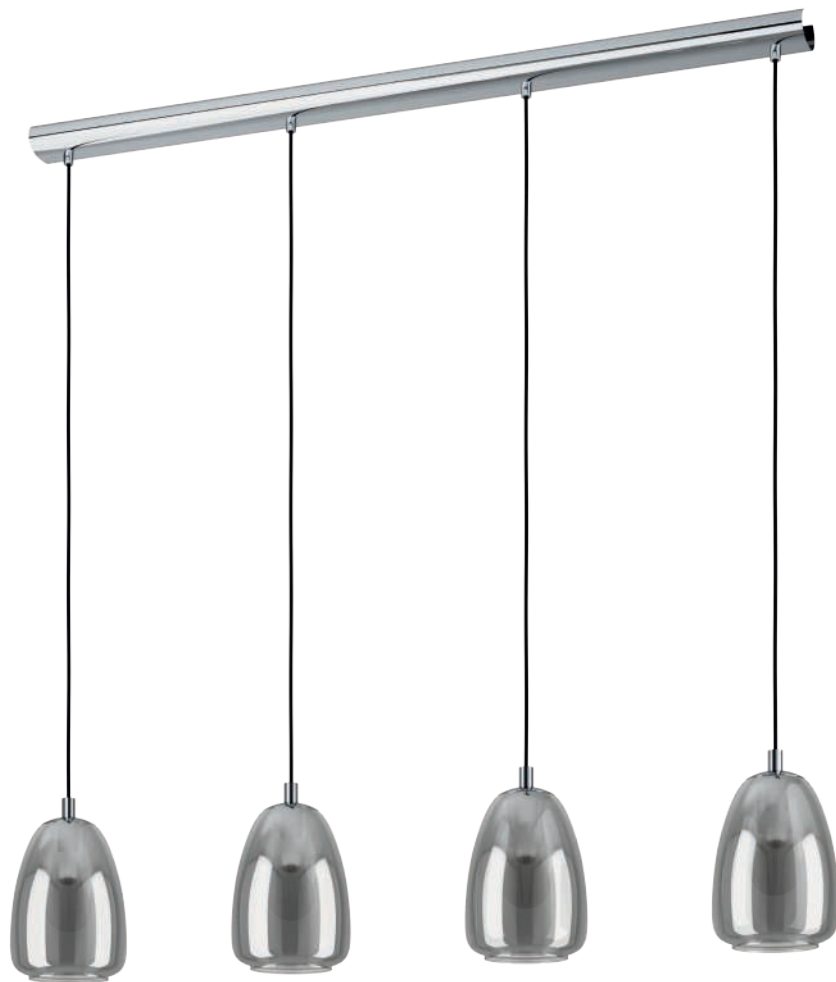

Hängeleuchte; Stahl, schwarz, messing / Glas bedampft, schwarz-grau-transparent

luminaire en suspension; acier, noir, laiton / verre vaporisé, noir-gris-transparent

H 1100, Ø 190

E27

1x 40W

9 002759 996161

H 1700, Ø 655

9 002759 986544

98614

98616

ALOBRASE

98614 ALOBRASE

pendant light; steel, chrome / glass vaporized, black-transparent
 Hängeleuchte; Stahl, chrom / Glas bedampft, schwarz-transparent
 luminaire en suspension; acier, chrome / verre vaporisé, noir transparent

H 1100, Ø 300

98616 ALOBRASE

pendant light; steel, chrome / glass vaporized, black-transparent
 Hängeleuchte; Stahl, chrom / Glas bedampft, schwarz-transparent
 luminaire en suspension; acier, chrome / verre vaporisé, noir transparent