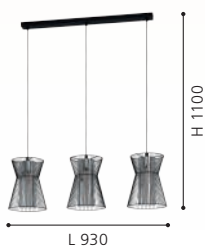

L 930, B 225, H 1100

E27

3x 40W

9 002759 996345

99636 MASETA

pendant light; steel, gold-coloured / matte-opal glass, white
Hängeleuchte; Stahl, goldfarben / Glas opal-matt, weiss
luminaire en suspension; acier, or / verre opale mat, blanc