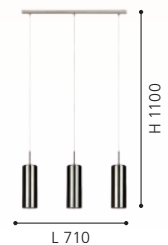

98697 SELVINO

pendant light; steel, satin nickel / glass vaporized, gold-coloured, brown

Hängeleuchte; Stahl, nickel-matt / Glas bedampft, goldfarben
luminaire en suspension; acier, nickel mat / verre vaporisé, couleur or

L 710, B 100, H 1100

E27 3x 15W