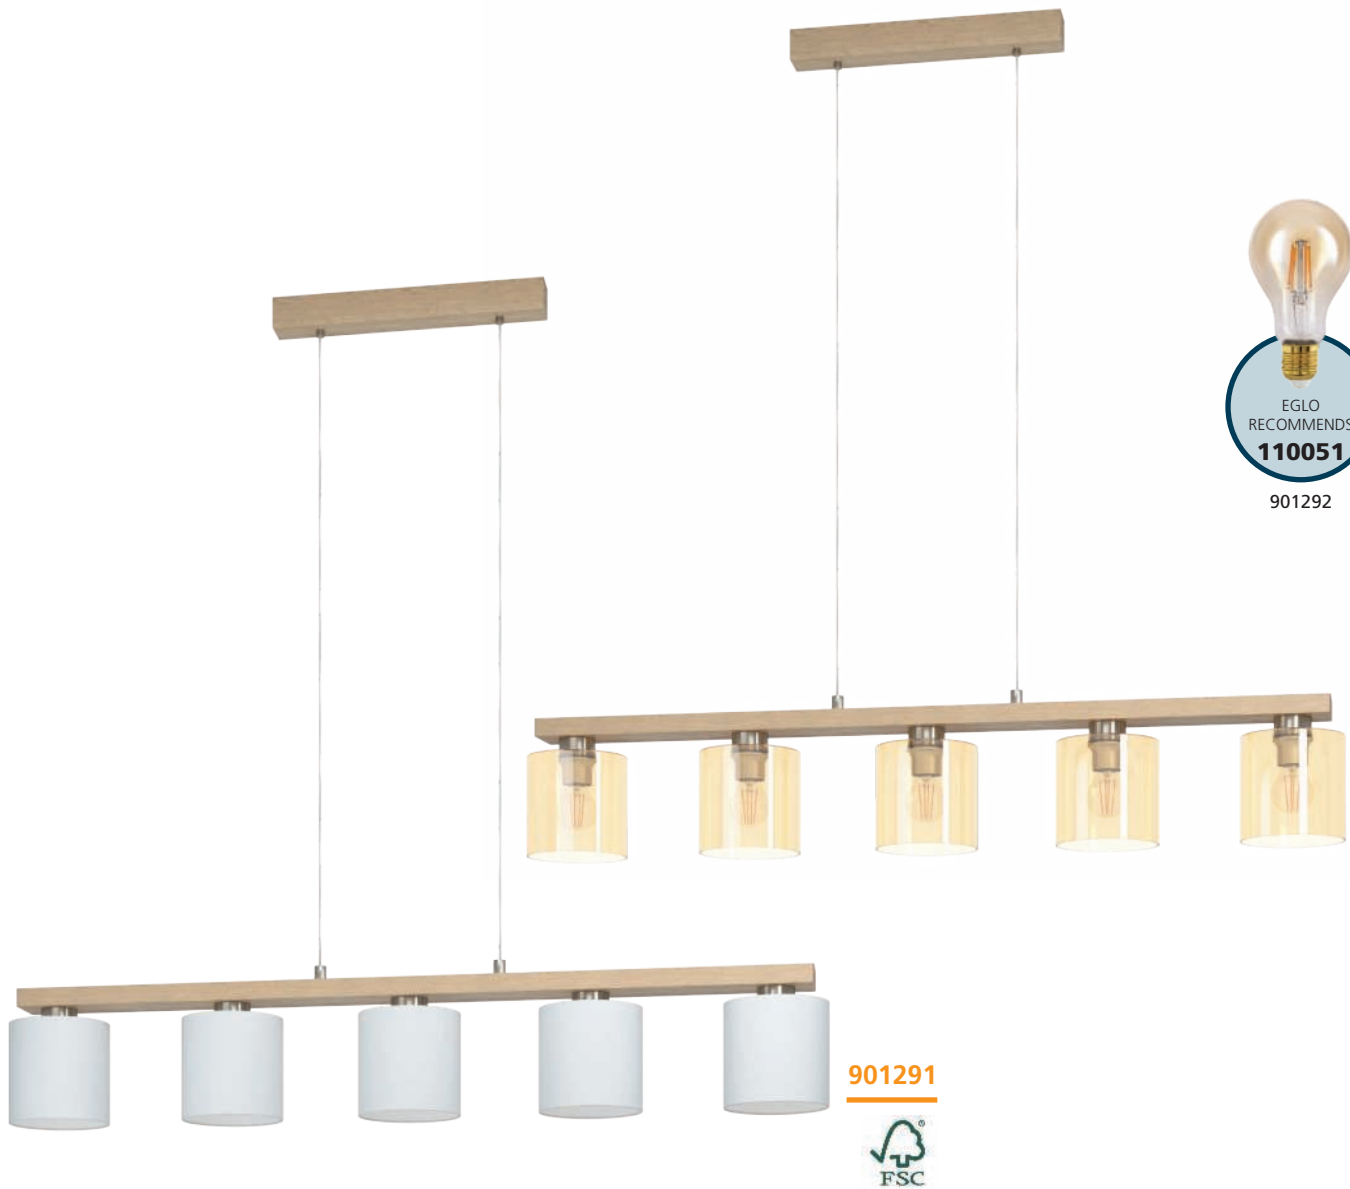

L 900, B 200, H 1100

9 002759 996963

99695 CALMANERA

pendant light; steel, white, brass
 Hängeleuchte; Stahl, weiss, messing
 luminaire en suspension; acier, blanc, laiton

H 1100, Ø 325

9 002759 996956

901292