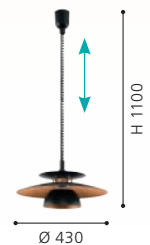

31666 BRENDA

pendant light; plastic, steel, black / steel, black, copper
Hängeleuchte; Kunststoff, Stahl, schwarz / Stahl, schwarz, kupfer
luminaire en suspension; plastique, acier, noir / acier, noir, cuivre

H 1100, Ø 430

9 002759 316662