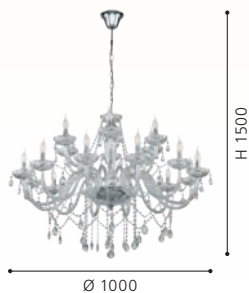

39103 BASILANO 1

pendant light; steel, chrome / glass, clear
Hängeleuchte; Stahl, chrom / Glas, klar
luminaire en suspension; acier, chrome / verre, transparent

H 1500, Ø 1000

E14 18x 40W

9 002759 391034