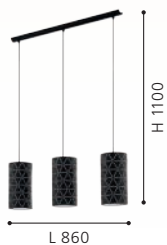

L 880, B 180, H 1100

9 002759 994389

98353 RAMON

pendant light; steel, black / film, white
 Hängeleuchte; Stahl, schwarz / Folie, weiss
 luminaire en suspension; acier, noir / film, blanc

L 860, B 160, H 1100