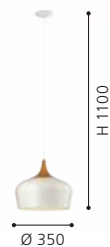

95383 OBREGON

pendant light; steel, cream, oak
Hängeleuchte; Stahl, creme, eiche
luminaire en suspension; acier, crème, chêne

H 1100, Ø 350