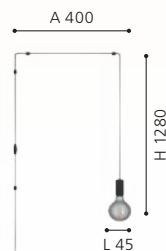

L 200, H 1420, A 400

E27 1x 40W

900976 PINETINA

pendant light; steel, black
Hängeleuchte; Stahl, schwarz
luminaire en suspension; acier, noir

L 45, H 1280, A 400

E27 1x 40W

900975 NARICES

pendant light; steel, brushed brass, black
Hängeleuchte; Stahl, messing-gebürstet, schwarz
luminaire en suspension; acier, laiton brossé, noir