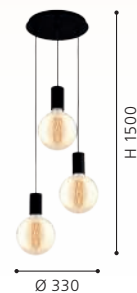

98663 POZUETA

pendant light; steel, black
Hängeleuchte; Stahl, schwarz
luminaire en suspension; acier, noir

H 1500, Ø 330