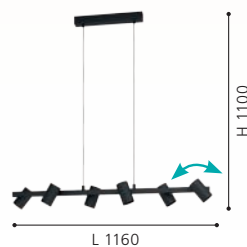

pendant light; steel, black
Hängeleuchte; Stahl, schwarz
luminaire en suspension; acier, noir

L 1160, B 190, H 1100

GATUELA 1

The lamp heads can be swiveled.
Die Leuchtenköpfe sind schwenkbar.
Les têtes de lampe peuvent être pivotées.