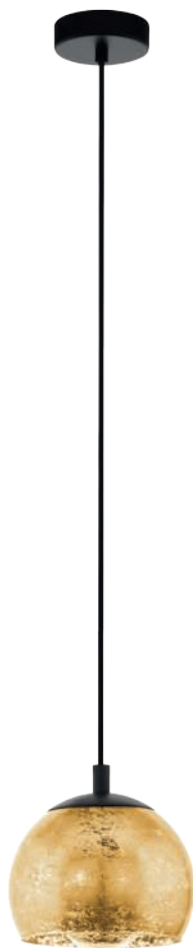

pendant light; steel, black / glass, white
 Hängeleuchte; Stahl, schwarz / Glas, weiss
 luminaire en suspension; acier, noir / verre, blanc

L 1200, B 200, H 1100

E27 3x 40W

9 002759 993672

99367

98523

98524