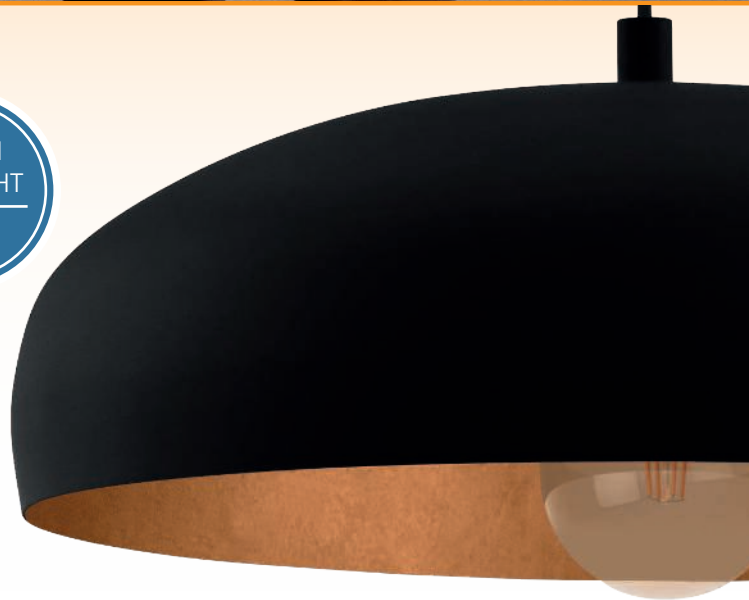

94605

94605 MOGANO 1

pendant light; steel, black, copper
Hängeleuchte; Stahl, schwarz, kupfer
luminaire en suspension; acier, noir, cuivre

H 1100, Ø 400

E27

1x 60W

9 002759 946050