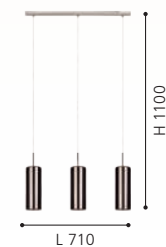

Hängeleuchte; Stahl, nickel-matt / Glas bedampft, kupferfarben
luminaire en suspension; acier, nickel mat / verre vaporisé, cuivré

L 710, B 100, H 1100

E27

3x 15W

9 002759 986995

900506

900507

900508