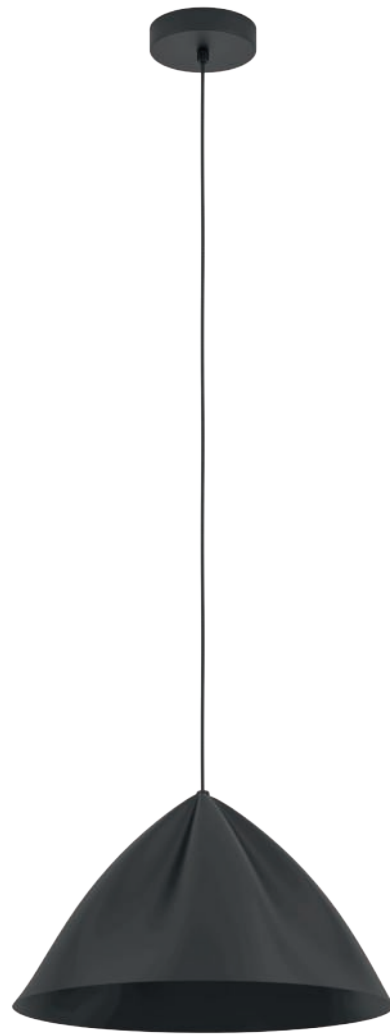

L 880, B 180, H 1100

E27 3x 40W

9 008606 243860

900346

900836

900835

900346 GAZZOLA

pendant light; steel, mocha-coloured, sandy
 Hängeleuchte; Stahl, Mokka, Sandfarben
 luminaire en suspension; acier, café, couleur sable