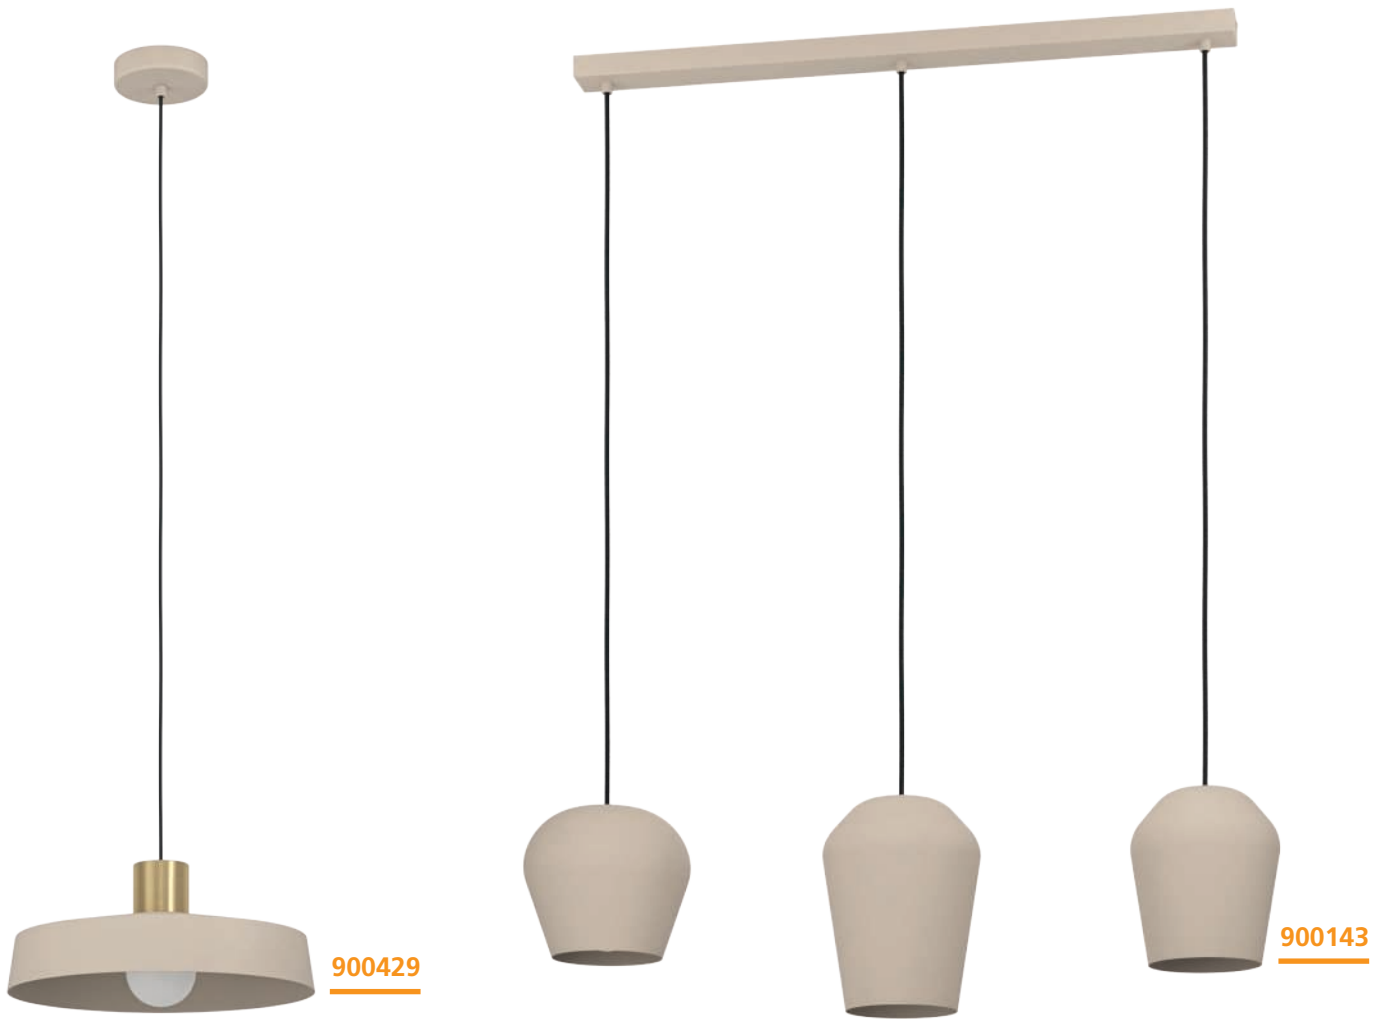

L 910, B 150, H 1100

900836 PODERE

pendant light; steel, sandy
 Hängeleuchte; Stahl, sandfarben
 luminaire en suspension; acier, couleur sable

H 1100, Ø 425

900835 PODERE

pendant light; steel, black
 Hängeleuchte; Stahl, schwarz
 luminaire en suspension; acier, noir

H 1100, Ø 425

900431

900431 VALDIOLA

pendant light; steel, sandy, brushed brass
 Hängeleuchte; Stahl, sandfarben, messing-gebürstet
 luminaire en suspension; acier, couleur sable, laiton brossé

L 930, B 230, H 1100