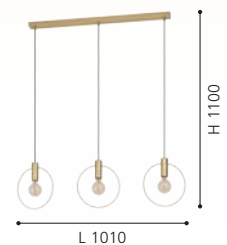

98834

MANIZALES

98835

98834 MANIZALES

pendant light; steel, brushed brass
Hängeleuchte; Stahl, messing-gebürstet
luminaire en suspension; acier, laiton brossé

L 250, B 105, H 1100

98835 MANIZALES

pendant light; steel, brushed brass
Hängeleuchte; Stahl, messing-gebürstet
luminaire en suspension; acier, laiton brossé

L 1010, B 50, H 1100