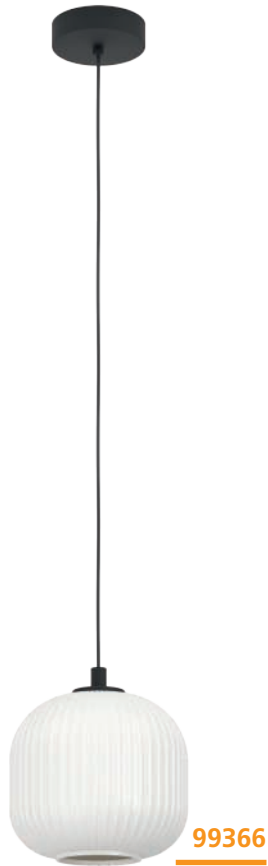

99366

99367 | 99368

99366 MANTUNALLE

pendant light; steel, black / glass, white
Hängeleuchte; Stahl, schwarz / Glas, weiss
luminaire en suspension; acier, noir / verre, blanc

H 1100, Ø 200

E27 1x 40W

9 002759 993665

99368 MANTUNALLE

pendant light; steel, black / glass, white
Hängeleuchte; Stahl, schwarz / Glas, weiss
luminaire en suspension; acier, noir / verre, blanc

H 1100, Ø 620

E27 3x 40W

9 002759 993689

99367 MANTUNALLE

pendant light; steel, black / glass, white
Hängeleuchte; Stahl, schwarz / Glas, weiss
luminaire en suspension; acier, noir / verre, blanc

L 1200, B 200, H 1100

E27 3x 40W

9 002759 993672