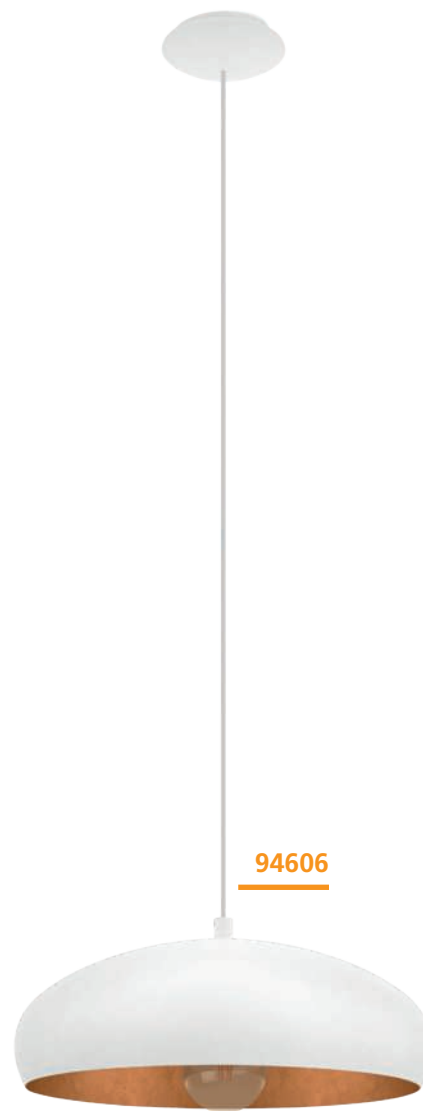

H 1500, Ø 380

901135

901136

94606

901135 GAETANO

pendant light; steel, white
Hängeleuchte; Stahl, weiss
luminaire en suspension; acier, blanc

H 1100, Ø 300

E27 1x 40W