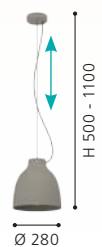

H 500 - 1100, Ø 280

E27

1x 40W

9 008606 239061

900697

900696

900697 GAETANO 1

pendant light; steel, black / steel, grey, white
 Hängeleuchte; Stahl, schwarz / Stahl, grau, weiss
 luminaire en suspension; acier, noir / acier, gris, blanc