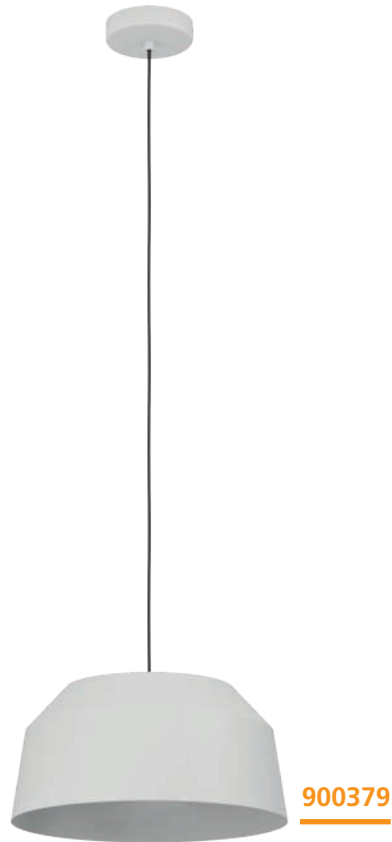

CONTRISA

These luminaires are open at the top and have a beautiful play of light.

Diese Leuchten sind nach oben offen und haben ein schönes Lichtspiel.

Ces luminaires sont ouverts vers le haut et ont un beau jeu de lumière.

900381 CONTRISA

pendant light; steel, grey
Hängeleuchte; Stahl, grau
luminaire en suspension; acier, gris

H 1100, Ø 520

900379 CONTRISA

pendant light; steel, grey
Hängeleuchte; Stahl, grau
luminaire en suspension; acier, gris

H 1100, Ø 380