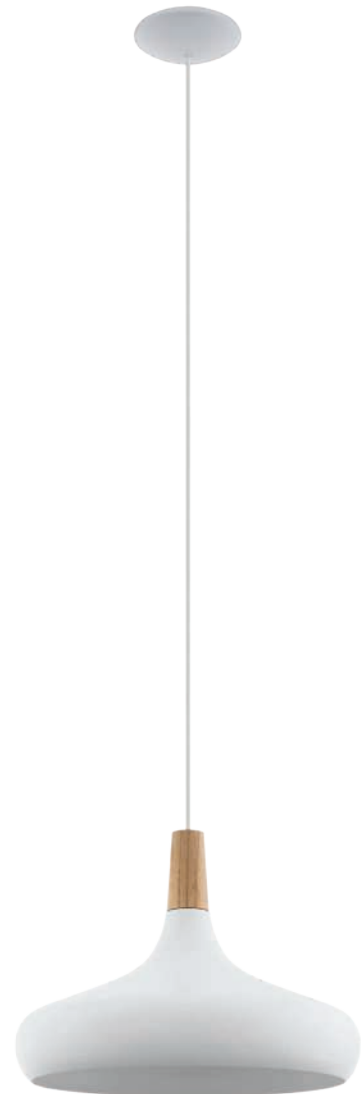

9 008606 235773

900162 SABINAR

pendant light; steel, wood, black, brown
Hängeleuchte; Stahl, Holz, schwarz, braun
luminaire en suspension; acier, bois, noir, marron

H 1100, Ø 280

E27 1x 40W

9 008606 235780

900163 SABINAR

pendant light; steel, wood, black, brown
Hängeleuchte; Stahl, Holz, schwarz, braun
luminaire en suspension; acier, bois, noir, marron

H 1100, Ø 400

E27 1x 40W

9 008606 235797

901177

901178

901179

901177 SABINAR

pendant light; steel, white / wood, brown
Hängeleuchte; Stahl, weiss / Holz, braun
luminaire en suspension; acier, blanc / bois, marron

H 1100, Ø 180

E27 1x 40W

9 008606 299973

901178 SABINAR