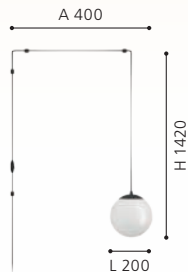

900977 RONDO 3

pendant light; steel, plastic, black / matte-opal glass, white
Hängeleuchte; Stahl, Kunststoff, schwarz / Glas opal-matt, weiss
luminaire en suspension; acier, plastique, noir / verre opale mat, blanc

L 200, H 1420, A 400

E27 1x 40W