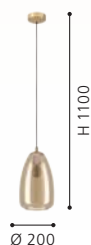

L 1125, B 195, H 1100

E27

3x 40W

9 002759 993146

98647 ALOBRASE

pendant light; steel, brushed brass / glass vaporized, amber
 Hängeleuchte; Stahl, messing-gebürstet / Glas bedampft, amber
 luminaire en suspension; acier, laiton brossé / verre vaporisé, ambre

H 1100, Ø 300

E27

1x 40W

9 002759 986476

98648

98649

98648 ALOBRASE

pendant light; steel, brushed brass / glass vaporized, amber
 Hängeleuchte; Stahl, messing-gebürstet / Glas bedampft, amber
 luminaire en suspension; acier, laiton brossé / verre vaporisé, ambre

H 1100, Ø 200

E27 1x 40W

9 002759 986483

98649 ALOBRASE

pendant light; steel, brushed brass / glass vaporized, amber
 Hängeleuchte; Stahl, messing-gebürstet / Glas bedampft, amber
 luminaire en suspension; acier, laiton brossé / verre vaporisé, ambre