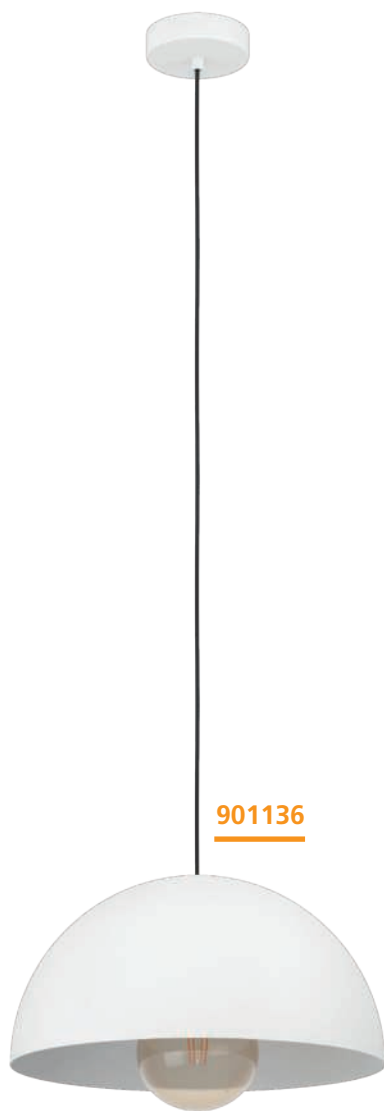

901135

901136

94606

901135 GAETANO

pendant light; steel, white
Hängeleuchte; Stahl, weiss
luminaire en suspension; acier, blanc

H 1100, Ø 300

E27 1x 40W

9 008606 312627

901136 GAETANO

pendant light; steel, white
Hängeleuchte; Stahl, weiss
luminaire en suspension; acier, blanc

H 1100, Ø 380

E27 1x 40W

9 008606 312634

94606 MOGANO 1

pendant light; steel, white, copper
Hängeleuchte; Stahl, weiss, kupfer
luminaire en suspension; acier, blanc, cuivre

H 1100, Ø 400

E27 1x 60W

9 002759 946067