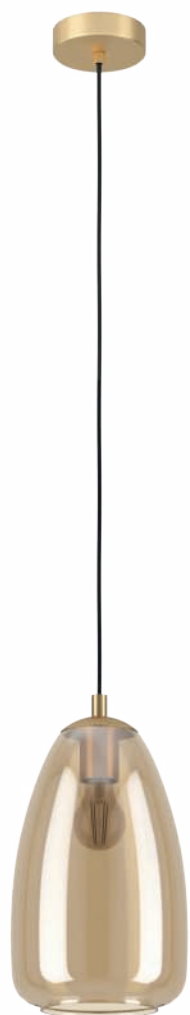

L 1125, B 195, H 1100

E27

3x 40W

9 002759 993146

98647 ALOBRASE

pendant light; steel, brushed brass / glass vaporized, amber
 Hängeleuchte; Stahl, messing-gebürstet / Glas bedampft, amber
 luminaire en suspension; acier, laiton brossé / verre vaporisé, ambre

H 1100, Ø 300

E27

1x 40W

9 002759 986476

98648

98649

98648 ALOBRASE

pendant light; steel, brushed brass / glass vaporized, amber
 Hängeleuchte; Stahl, messing-gebürstet / Glas bedampft, amber
 luminaire en suspension; acier, laiton brossé / verre vaporisé, ambre

H 1100, Ø 200

E27 1x 40W

9 002759 986483

98649 ALOBRASE

pendant light; steel, brushed brass / glass vaporized, amber
 Hängeleuchte; Stahl, messing-gebürstet / Glas bedampft, amber
 luminaire en suspension; acier, laiton brossé / verre vaporisé, ambre