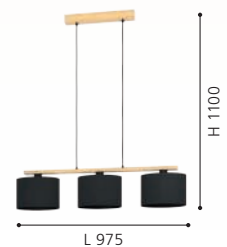

900313 CASTRALVO

pendant light; wood, steel, brown / fabric, black
Hängeleuchte; Holz, Stahl, braun / Textil, schwarz
luminaire en suspension; bois, acier, marron / tissu, noir

L 975, B 175, H 1100

E27 3x 40W

9 008606 235872