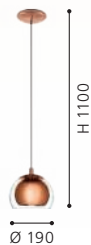

98595

94589 ROCAMAR

pendant light; steel, copper / glass, clear
Hängeleuchte; Stahl, kupfer / Glas, klar
luminaire en suspension; acier, cuivre / verre, transparent

H 1100, Ø 190

9 002759 945893

94591 ROCAMAR