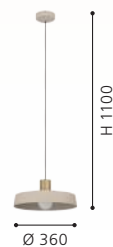

900431 VALDIOLA

pendant light; steel, sandy, brushed brass
Hängeleuchte; Stahl, sandfarben, messing-gebürstet
luminaire en suspension; acier, couleur sable, laiton brossé

L 930, B 230, H 1100

E27 3x 40W

9 008606 240579

900429 VALDIOLA

pendant light; steel, sandy, brushed brass
Hängeleuchte; Stahl, sandfarben, messing-gebürstet
luminaire en suspension; acier, couleur sable, laiton brossé

H 1100, Ø 360

E27 1x 40W

9 008606 240562

900143 CAMBAITO

pendant light; steel, sandy
Hängeleuchte; Stahl, sandfarben
luminaire en suspension; acier, couleur sable

L 895, B 195, H 1100

E27 3x 40W

9 008606 238927