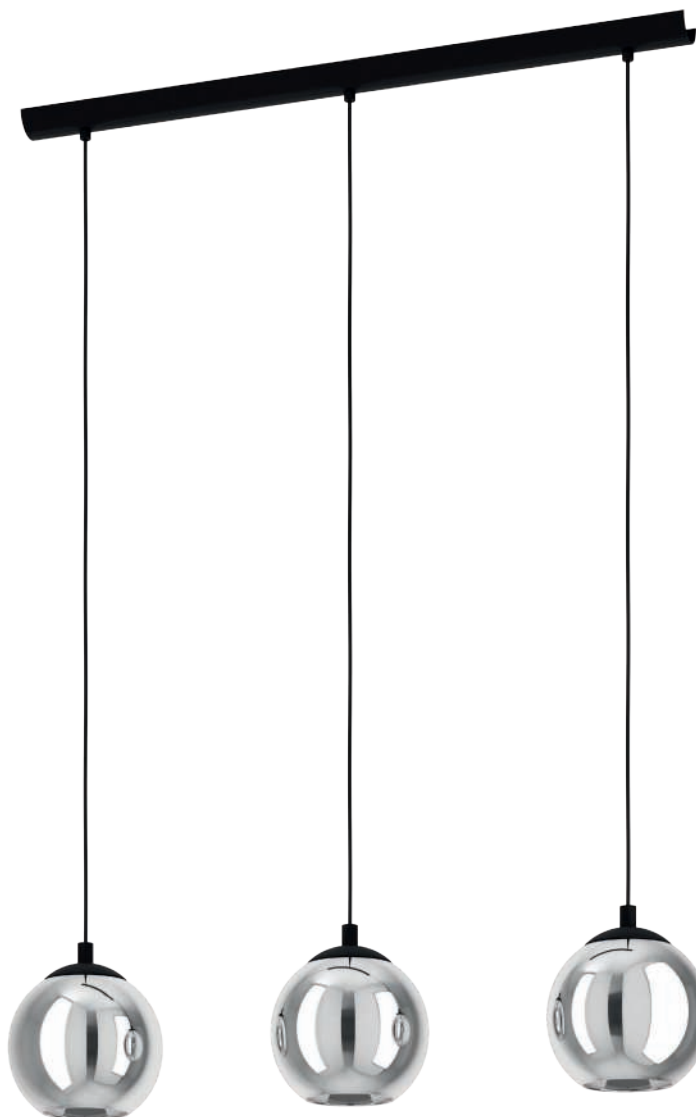

H 1100, Ø 180

E27 1x 40W

9 002759 985820

98585 CADAQUES 1

pendant light; steel, black / smoked glass, black-transparent
 Hängeleuchte; Stahl, schwarz / Rauchglas, schwarz-transparent
 luminaire en suspension; acier, noir / verre fumé, noir transparent

H 1100, Ø 160

E27 1x 40W

9 002759 985851

98585

ARISCANI

98651

98652

98651 ARISCANI

pendant light; steel, black / glass vaporized, black-transparent
 Hängeleuchte; Stahl, schwarz / Glas bedampft, schwarz-transparent
 luminaire en suspension; acier, noir / verre vaporisé, noir transparent