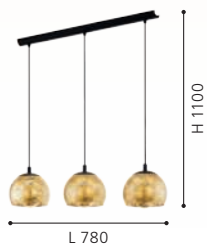

98525

98525 ALBARACCIN

pendant light; steel, black / glass, gold-coloured, brown
Hängeleuchte; Stahl, schwarz / Glas, goldfarben
luminaire en suspension; acier, noir / verre, couleur or

L 780, B 190, H 1100

E27

3x 40W