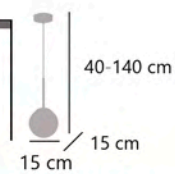

PORTILE

11733 1 x E-27 / 60W Max.

Latón/opal - Brass/opal - Latão/opal
Metal/cristal - Iron/glass - Ferro/vidro