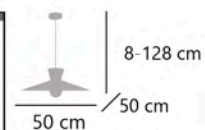

### MÉRIDA

11765 1 x E-27 / 60W Max.  
11766 1 x E-27 / 60W Max.

Metal/tela - Iron/fabric - Ferro/tela

11767

Gris/lino tostado  
Grey/toasted linen  
Cinza/linho torrado

11768

Lino tostado/madera  
Toasted linen/wood  
Linho torrado/madeira