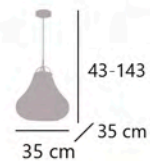

CAPRI

10188 1 x E-27 / 60W Max.
10189 1 x E-27 / 60W Max.

Metal/cristal - Iron/glass - Ferro/vidro