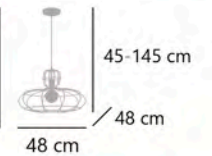

10757

MINA

10757 1 x E-27 / 60W Max.

Negro - Black - Preto
Metal - Iron - Ferro

10998

FARREL

10998 1 x E-27 / 60W Max.

Negro - Black - Preto
Metal - Iron - Ferro

10982

KRISTA

10982 1 x E-27 / 60W Max.

Negro/dorado - Black/golden - Preto/dourado
Metal - Iron - Ferro

10835

MARNI

10835 1 x E-27 / 60W Max.

Negro - Black - Preto
Metal - Iron - Ferro

10841

MATERA

10841 1 x E-27 / 60W Max.

Negro - Black - Preto
Metal - Iron - Ferro