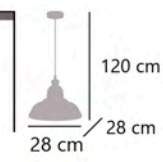

11643

11642

Latón/ámbar - Brass/amber - Latão/âmbar

Negro/transparente - Black/transparent - Preto/transparente

UMBRIA

- 11642 1 x E-27 / 60W Max.
- 11643 1 x E-27 / 60W Max.

Metal/cristal - Iron/glass - Ferro/vidro