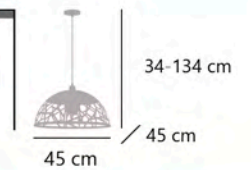

10824

GRASSE

10824 1 x E-27 / 60W Max.

Negro/oro - Black/gold - Preto/ouro
Metal - Iron - Ferro

10856

TAYLOR

10856 1 x E-27 / 60W Max.

Blanco - White - Branco
Metal/acrílico - Iron/acrylic - Ferro/acrilico

11281

Blanco/latón
White/brass
Branco/latão

11282

Negro/oro
Black/gold
Preto/ouro

SITO

11281 1 x E-27 / 60W Max.
11282 1 x E-27 / 60W Max.

Metal - iron - Ferro