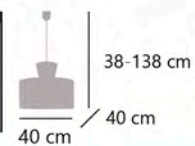

SELMA

11195 1 x E-27 / 60W Max.

Beig/marrón/negro - Beige/black/brown - Bege/castanho/preto
Tela/acrílico - Fabric/acrylic - Tela/acrílico