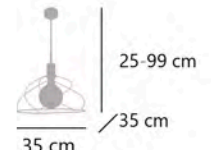

10757

MINA

10757 1 x E-27 / 60W Max.

Negro - Black - Preto
Metal - Iron - Ferro

10998

FARREL

10998 1 x E-27 / 60W Max.

Negro - Black - Preto
Metal - Iron - Ferro

10982

KRISTA

10982 1 x E-27 / 60W Max.

Negro/dorado - Black/golden - Preto/dourado
Metal - Iron - Ferro

10835

MARNI

10835 1 x E-27 / 60W Max.

Negro - Black - Preto
Metal - Iron - Ferro

10841

MATERA

10841 1 x E-27 / 60W Max.

Negro - Black - Preto
Metal - Iron - Ferro