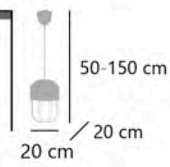

PONSA

11132 1 x E-27 / 60W Max.

Natural/negro - Natural/black - Natural/preto
Bambú/acrílico - Bamboo/acrylic - Bambu/acrilico