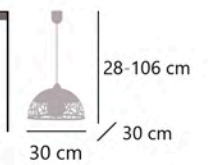

11281 1 x E-27 / 60W Max.  
11282 1 x E-27 / 60W Max.

Metal - iron - Ferro

10464  
Blanco  
White  
Branco

11280  
Negro  
Black  
Preto

**PANG**

10464 1 x E-27 / 60W Max.  
11280 1 x E-27 / 60W Max.

Metal/acrilico - Iron/acrylic - Ferro/acrilico