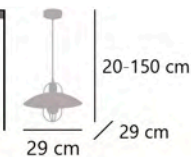

TELMO

10949 1 x E-27 / 60W Max.

10950 1 x E-27 / 60W Max.

Metal - Iron - Ferro

11333

Latón
Brass
Latão