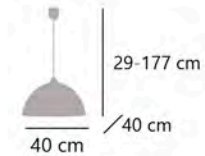

10905

SACOMA

10905 1 x E-27 / 60W Max.

Natural/negro - Natural/black - Natural/preto
Acrílico/mimbres - Acrylic/wicker - Acrílico/vime

10866

MASTELLA

10866 1 x E-27 / 60W Max.

Natural/negro - Natural/black - Natural/preto
Acrílico/mimbres - Acrylic/wicker - Acrílico/vime

10973

BENTO

10973 1 x E-27 / 60W Max.

Natural/negro - Natural/black - Natural/preto
Ratán/metal - Rattan/iron - Ratan/ferro

11048

CABANAS

11048 1 x E-27 / 60W Max.

Natural/negro - Natural/black - Natural/preto
Ratán/metal - Rattan/iron - Ratan/ferro

11050

FLORIAN

11050 1 x E-27 / 60W Max.

Natural/negro - Natural/black - Natural/preto
Metal/mimbres - Iron/wicker - Ferro/vime

10752

PIPPER

10752 1 x E-27 / 60W Max.

Natural/negro - Natural/black - Natural/preto
Metal/mimbres - Iron/wicker - Ferro/vime

11049

VINSON

11049 1 x E-27 / 60W Max.

Natural/negro - Natural/black - Natural/preto
Ratán/metal - Rattan/iron - Ratan/ferro