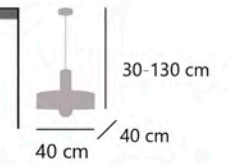

11454

ELIAN

11454 1 x E-27 / 60W Max.

Beig/marrón/negro - Beige/black/brown - Bege/castanho/preto
Tela/acrílico - Fabric/acrylic - Tela/acrílico

11772

KILIAN

11772 1 x E-27 / 60W Max.

Blanco/gris - White/grey - Branco/cinza
Metal/tela - Iron/fabric - Ferro/tela

11195

SELMA

11195 1 x E-27 / 60W Max.

Beig/marrón/negro - Beige/black/brown - Bege/castanho/preto
Tela/acrílico - Fabric/acrylic - Tela/acrílico