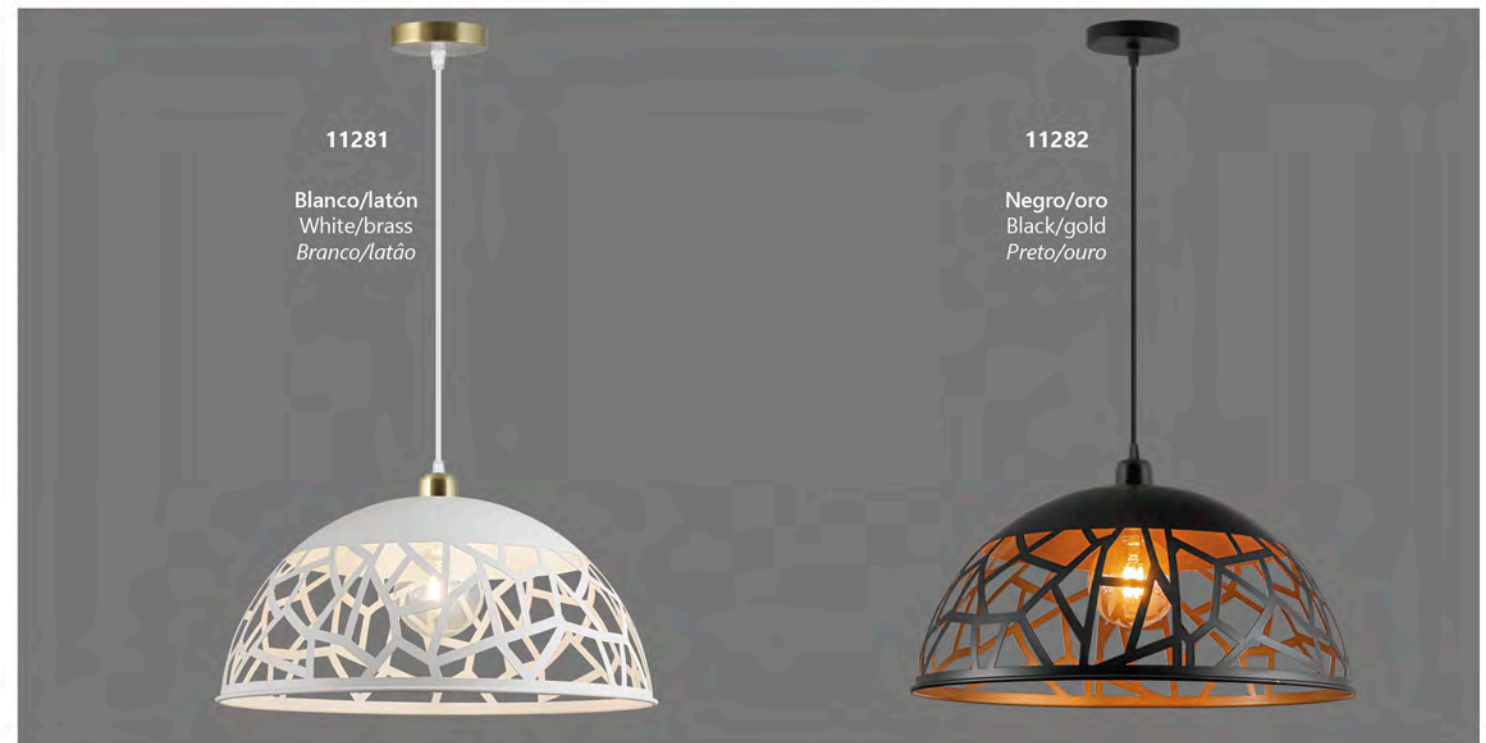

11281

Blanco/latón
White/brass
Branco/latão

11282

Negro/oro
Black/gold
Preto/ouro

SITO

11281 1 x E-27 / 60W Max.
11282 1 x E-27 / 60W Max.

Metal - iron - Ferro