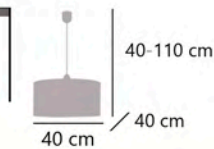

11185

Marrón/negro
Brown/black
Castanho/preto

11183

Beig/negro
Beige/black
Bege/preto

11792

Blanco
White
Branco

11793

Gris
Grey
Cinza

11795

Madera/negro
Wood/black
Madeira/preto

DAFNE

11183 1 x E-27 / 60W Max.
11185 1 x E-27 / 60W Max.

Tela/acrílico - Fabric/acrylic - Tela/acrílico

LARINO

11792 1 x E-27 / 60W Max.
11793 1 x E-27 / 60W Max.
11794 1 x E-27 / 60W Max.
11795 1 x E-27 / 60W Max.

Tela/acrílico - Fabric/acrylic - Tela/acrílico