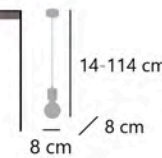

LUGO

11247 1 x E-27 / 60W Max.

Natural/negro - Natural/black - Natural/preto
Madera/metal - Wood/iron - Madeira/ferro