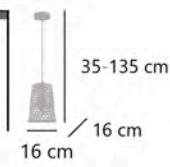

LAGOA

11800 1 x E-27 / 60W Max.

Natural/negro - Natural/black - Natural/preto
Bambú/acrílico - Bamboo/acrylic - Bambu/acrilico