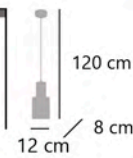

MAENA

11339 1 x E-27 / 60W Max.

Negro/latón - Black/brass - Preto/latão
Metal - Iron - Ferro