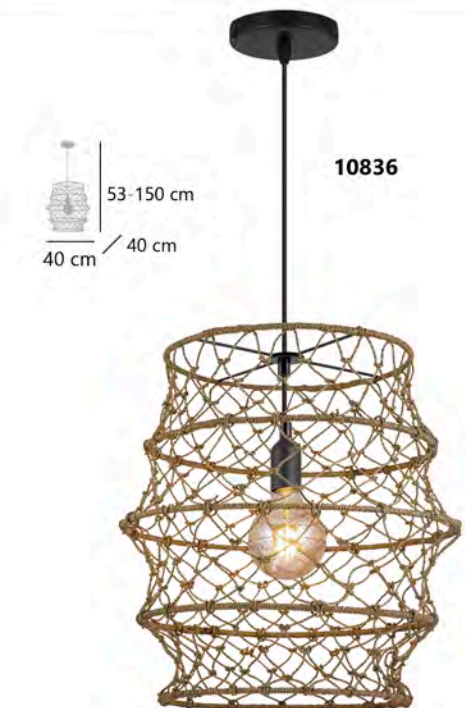

10836
53-150 cm
40 cm / 40 cm

SOLERO

10836 1 x E-27 / 60W Max.

Negro/natural - Black/natural - Preto/natural
Cuerda/metal - Rope/iron/ - Corda/ferro