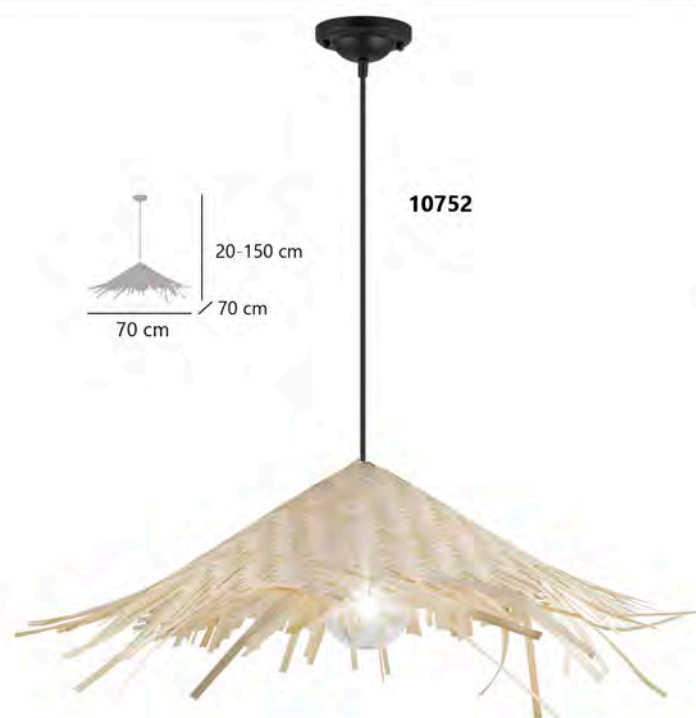

### FLORIAN

11050 1 x E-27 / 60W Max.

Natural/negro - Natural/black - Natural/preto  
Metal/mimbres - Iron/wicker - Ferro/vime

10752