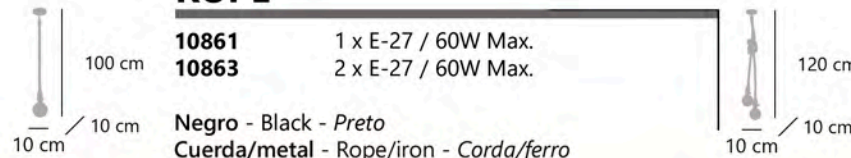

**LUGO**

11247 1 x E-27 / 60W Max.

Natural/negro - Natural/black - Natural/preto  
Madera/metal - Wood/iron - Madeira/ferro

10861

10863

**ROPE**

10861 1 x E-27 / 60W Max.  
10863 2 x E-27 / 60W Max.

Negro - Black - Preto  
Cuerda/metal - Rope/iron - Corda/ferro