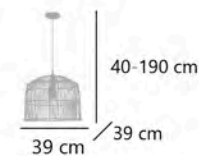

10905

SACOMA

10905 1 x E-27 / 60W Max.

Natural/negro - Natural/black - Natural/preto
Acrílico/mimbres - Acrylic/wicker - Acrílico/vime

10866

MASTELLA

10866 1 x E-27 / 60W Max.

Natural/negro - Natural/black - Natural/preto
Acrílico/mimbres - Acrylic/wicker - Acrílico/vime

10973

BENTO

10973 1 x E-27 / 60W Max.

Natural/negro - Natural/black - Natural/preto
Ratán/metal - Rattan/iron - Ratan/ferro

11048

CABANAS

11048 1 x E-27 / 60W Max.

Natural/negro - Natural/black - Natural/preto
Ratán/metal - Rattan/iron - Ratan/ferro

11050

FLORIAN

11050 1 x E-27 / 60W Max.

Natural/negro - Natural/black - Natural/preto
Metal/mimbres - Iron/wicker - Ferro/vime

10752

PIPPER

10752 1 x E-27 / 60W Max.

Natural/negro - Natural/black - Natural/preto
Metal/mimbres - Iron/wicker - Ferro/vime

11049

VINSON

11049 1 x E-27 / 60W Max.

Natural/negro - Natural/black - Natural/preto
Ratán/metal - Rattan/iron - Ratan/ferro