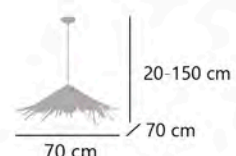

10905

SACOMA

10905 1 x E-27 / 60W Max.

Natural/negro - Natural/black - Natural/preto
Acrílico/mimbres - Acrylic/wicker - Acrílico/vime

10866

MASTELLA

10866 1 x E-27 / 60W Max.

Natural/negro - Natural/black - Natural/preto
Acrílico/mimbres - Acrylic/wicker - Acrílico/vime

10973

BENTO

10973 1 x E-27 / 60W Max.

Natural/negro - Natural/black - Natural/preto
Ratán/metal - Rattan/iron - Ratan/ferro

11048

CABANAS

11048 1 x E-27 / 60W Max.

Natural/negro - Natural/black - Natural/preto
Ratán/metal - Rattan/iron - Ratan/ferro

11050

FLORIAN

11050 1 x E-27 / 60W Max.

Natural/negro - Natural/black - Natural/preto
Metal/mimbres - Iron/wicker - Ferro/vime

10752

PIPPER

10752 1 x E-27 / 60W Max.

Natural/negro - Natural/black - Natural/preto
Metal/mimbres - Iron/wicker - Ferro/vime

11049

VINSON

11049 1 x E-27 / 60W Max.

Natural/negro - Natural/black - Natural/preto
Ratán/metal - Rattan/iron - Ratan/ferro