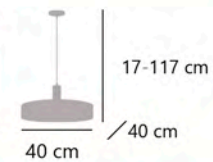

11339

MAENA

11339 1 x E-27 / 60W Max.

Negro/latón - Black/brass - Preto/latão
Metal - Iron - Ferro

11259

LECARBU

11259 1 x E-27 / 60W Max.

Latón/negro/opal - Brass/black/opal - Latão/preto/opal
Metal/cristal - Iron/glass - Ferro/vidro

11301

UMA

11301 1 x E-27 / 60W Max.

Negro/latón - Black/brass - Preto/latão
Metal - Iron - Ferro