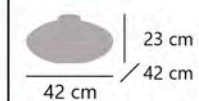

SIMON

11029 1 x E-27 / 60W Max.

Blanco - White - Branco
Metal - Iron - Ferro