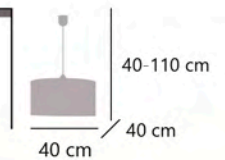

LARINO

11792 1 x E-27 / 60W Max.
11793 1 x E-27 / 60W Max.
11794 1 x E-27 / 60W Max.
11795 1 x E-27 / 60W Max.

Tela/acrílico - Fabric/acrylic - Tela/acrílico