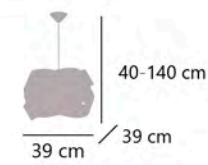

10840

TORE

11026 1 x E-27 / 60W Max.

Natural - Natural - *Natural*
Metal/papel - Iron/paper - *Ferro/papel*

FRACTAL

10839 1 x E-27 / 60W Max.

Blanco - White- *Branco*
Acrílico/tela - Acrylic/fabric- *Acrílico/tela*

BALBEC

10840 1 x E-27 / 60W Max.

Blanco - White- *Branco*
Acrílico/cuerda - Acrylic/rope- *Acrílico/corda*