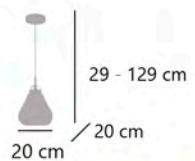

10189

Níquel Satinado/transparente  
Satin nickel/clear  
Níquel escovado/transparente

**CAPRI**

10188 1 x E-27 / 60W Max.  
10189 1 x E-27 / 60W Max.

Metal/cristal - Iron/glass - Ferro/vidro

11290

Latón/opal  
Brass/opal  
Latão/opal