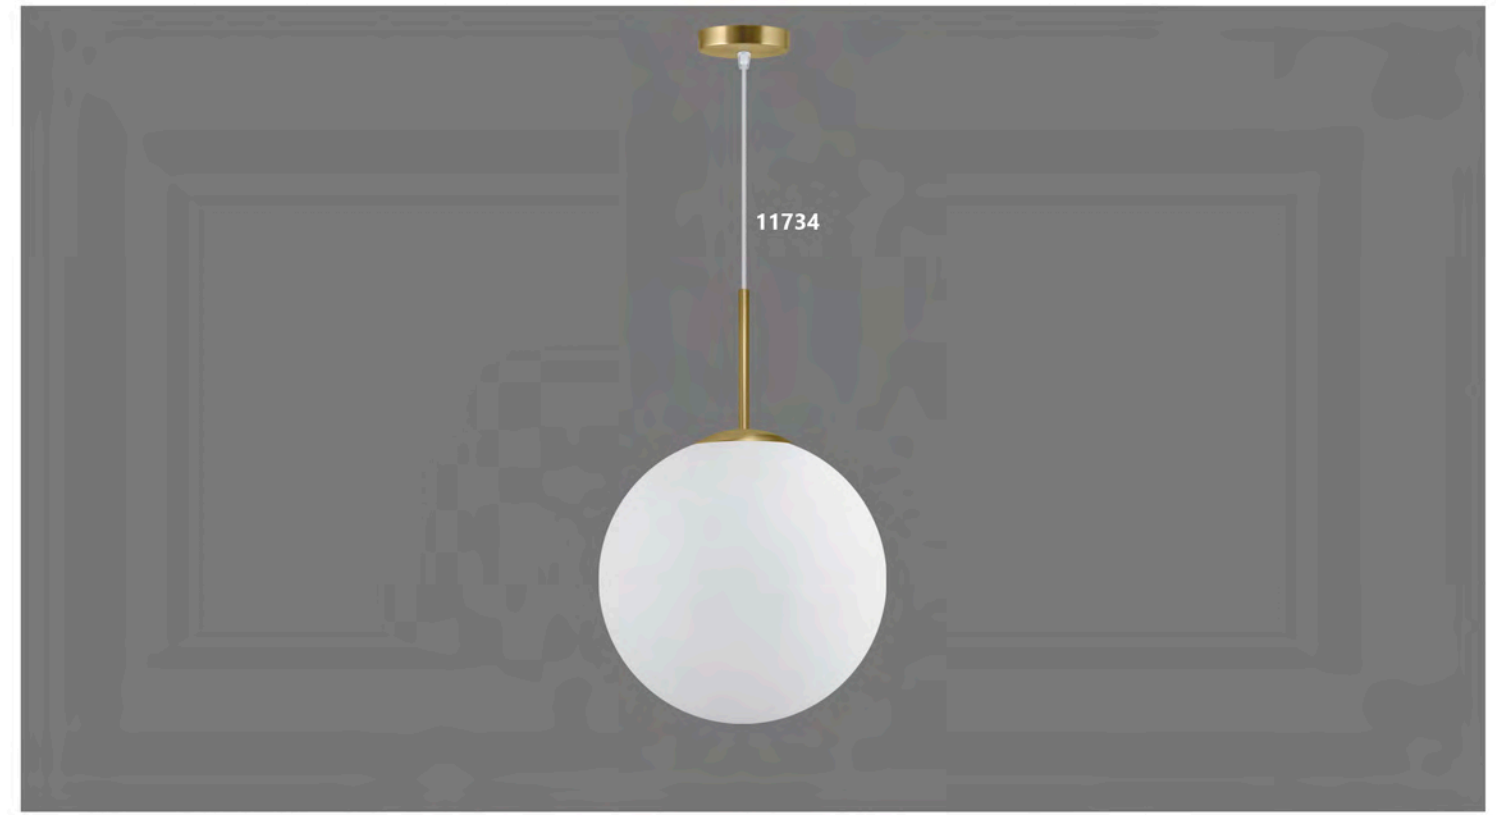

11291

Latón/ámbar  
Brass/amber  
Latão/ámbar

**AMBER**

11290 1 x E-27 / 60W Max.  
11291 1 x E-27 / 60W Max.

Metal/cristal - Iron/glass - Ferro/vidro

### CACELA

11741 1 x E-27 / 60W Max.

Latón/ámbar - Brass/amber - Latão/âmbar  
Metal/cristal - Iron/glass - Ferro/vidro