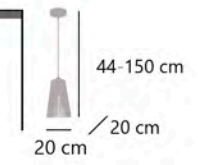

**11033** 1 x E-27 / 60W Max.  
**11034** 1 x E-27 / 60W Max.

Fibras naturales - Natural fibers - *Fibras naturais*

**MON**

**10981** 1 x E-27 / 60W Max.

Cerezo/negro - Cherry/black - *Cereja/preto*  
Madera/metal - Wood/iron - *Madeira/ferro*