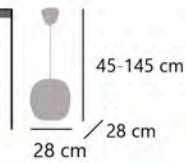

ALGUERO

11158 1 x E-27 / 60W Max.

Natural/negro - Natural/black - Natural/preto
Bambú/acrílico - Bamboo/acrylic - Bambu/acrilico

THEODOR

10972 1 x E-27 / 60W Max.

Marrón/negro - Brown/black - Castanho/preto
Madera/metal - Wood/iron - Madeira/ferro