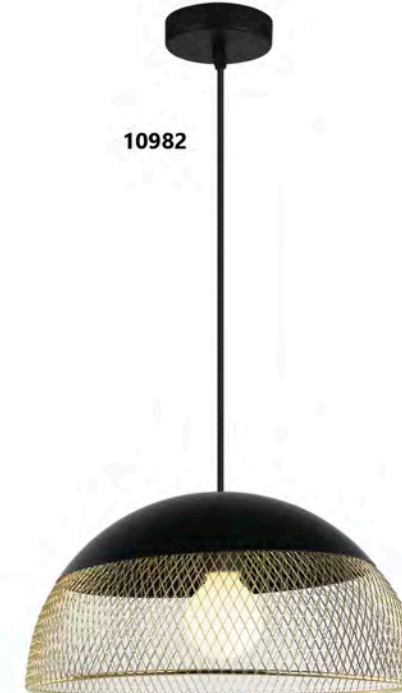

Negro - Black - Preto  
Metal - Iron - Ferro

10998

**FARREL**

10998 1 x E-27 / 60W Max.

Negro - Black - Preto  
Metal - Iron - Ferro

10982

**KRISTA**

10982 1 x E-27 / 60W Max.