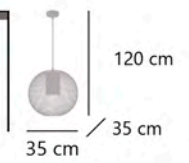

MALFA

11474 1 x E-27 / 60W Max.

Negro - Black - Preto
Metal/cristal - Iron/glass - Ferro/vidro

TILDA

11460 LED 40W / 2047LM 4000K
11811 LED 40W / 2047LM 4000K

Negro - Black - Preto
Metal - Iron - Ferro