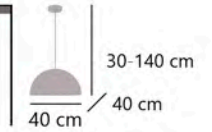

10757

MINA

10757 1 x E-27 / 60W Max.

Negro - Black - Preto
Metal - Iron - Ferro

10998

FARREL

10998 1 x E-27 / 60W Max.

Negro - Black - Preto
Metal - Iron - Ferro

10982

KRISTA

10982 1 x E-27 / 60W Max.

Negro/dorado - Black/golden - Preto/dourado
Metal - Iron - Ferro

10835

MARNI

10835 1 x E-27 / 60W Max.

Negro - Black - Preto
Metal - Iron - Ferro

10841

MATERA

10841 1 x E-27 / 60W Max.

Negro - Black - Preto
Metal - Iron - Ferro