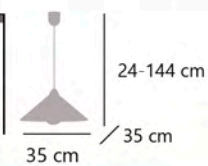

11287

11288

Negro/latón - Black/brass - Preto/latão

Blanco/niquel satinado - White/satin nickel - Branco/niquel escovado

**CORTEZ**

11287 1 x E-27 / 60W Max.  
11288 1 x E-27 / 60W Max.

Metal - Iron- Ferro

10169