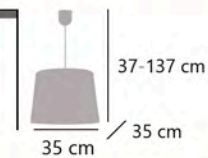

11281

Blanco/latón
White/brass
Branco/latão

11282

Negro/oro
Black/gold
Preto/ouro

SITO

11281 1 x E-27 / 60W Max.
11282 1 x E-27 / 60W Max.

Metal - iron - Ferro