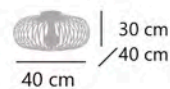

11024

11508

11029

LANTANA

11024 1 x E-27 / 60W Max.

Negro - Black - Preto
Metal - Iron - Ferro

LANTANA

11508 1 x E-27 / 60W Max.

Negro - Black - Preto
Metal - Iron - Ferro

SIMON

11029 1 x E-27 / 60W Max.

Blanco - White - Branco
Metal - Iron - Ferro

10749

10748

MASAI

10748 1 x E-27 / 60W Max.
10749 1 x E-27 / 60W Max.

Metal - Iron - Ferro

10755

AUSTIN

10755 1 x E-27 / 60W Max.

Marrón - Brown - Castanho
Metal - Iron - Ferro