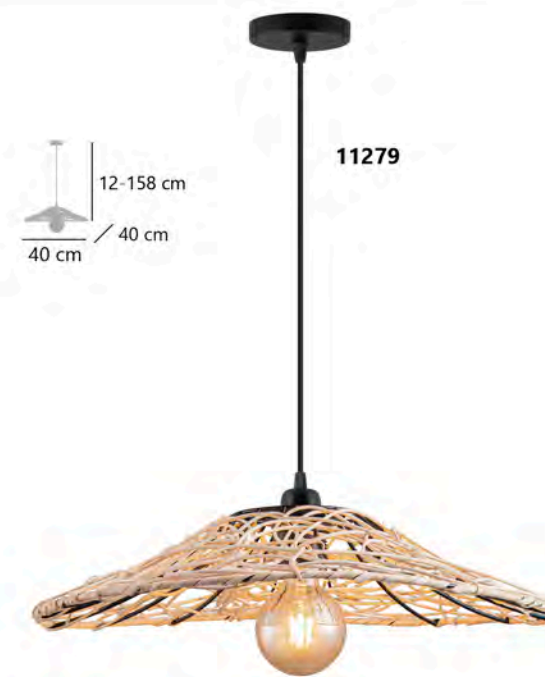

11279
12-158 cm
40 cm / 40 cm

DIZA

11279 1 x E-27 / 60W Max.

Negro/natural - Black/natural - Preto/natural
Metal/ratán - Iron/rattan - Ferro/ratan