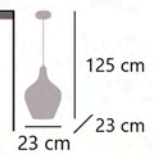

**11645**

Latón/ámbar  
Brass/amber  
Latão/âmbar

**11646**

Negro/fumé  
Black/smoke  
Preto/fumado

**AINA**

- 11644** 1 x E-27 / 60W Max.
- 11645** 1 x E-27 / 60W Max.
- 11646** 1 x E-27 / 60W Max.

Metal/cristal - Iron/glass - Ferro/vidro