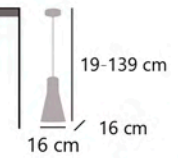

KILIAN

11773 1 x E-27 / 60W Max.

Blanco/gris - White/grey - Branco/cinza
Metal/tela - Iron/fabric - Ferro/tela

BARROS

11770 1 x E-27 / 60W Max.
11771 1 x E-27 / 60W Max.

Metal/tela - Iron/fabric - Ferro/tela

AOSTA

11780 1 x E-27 / 60W Max.

Lino tostado/madera - Toasted linen/wood - Linho torrado/madeira
Metal/tela - Iron/fabric - Ferro/tela