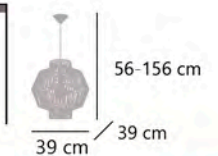

OPRA

11033 1 x E-27 / 60W Max.
11034 1 x E-27 / 60W Max.

Fibras naturales - Natural fibers - *Fibras naturais*

MON

10981 1 x E-27 / 60W Max.

Cerezo/negro - Cherry/black - *Cereja/preto*
Madera/metal - Wood/iron - *Madeira/ferro*

TORE

11026 1 x E-27 / 60W Max.

Natural - Natural - *Natural*
Metal/papel - Iron/paper - *Ferro/papel*

FRACTAL

10839 1 x E-27 / 60W Max.

Blanco - White- *Branco*
Acrílico/tela - Acrylic/fabric- *Acrílico/tela*

BALBEC

10840 1 x E-27 / 60W Max.

Blanco - White- *Branco*
Acrílico/cuerda - Acrylic/rope- *Acrílico/corda*