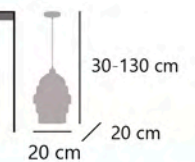

### CACELA

11741 1 x E-27 / 60W Max.

Latón/ámbar - Brass/amber - Latão/âmbar  
Metal/cristal - Iron/glass - Ferro/vidro