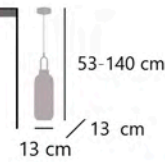

### PORTILE

11733 1 x E-27 / 60W Max.

Latón/opal - Brass/opal - Latão/opal  
Metal/cristal - Iron/glass - Ferro/vidro

**BRIT**

11258 1 x E-27 / 60W Max.

Latón/opal - Brass/opal - Latão/opal  
Metal/cristal - Iron/glass - Ferro/vidro