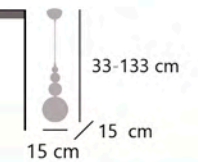

BRIT

11258 1 x E-27 / 60W Max.

Latón/opal - Brass/opal - Latão/opal
Metal/cristal - Iron/glass - Ferro/vidro

ODIL

11310 1 x E-14 / 40W Max.

Latón/opal - Brass/opal - Latão/opal
Metal/cristal - Iron/glass - Ferro/vidro

ELON

11299 1 x E-27 / 60W Max.
11300 1 x E-27 / 60W Max.

Metal/cristal - Iron/glass - Ferro/vidro