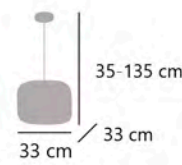

OPRA

11033 1 x E-27 / 60W Max.
11034 1 x E-27 / 60W Max.

Fibras naturales - Natural fibers - *Fibras naturais*

MON

10981 1 x E-27 / 60W Max.

Cerezo/negro - Cherry/black - *Cereja/preto*
Madera/metal - Wood/iron - *Madeira/ferro*

10839

TORE

11026 1 x E-27 / 60W Max.

Natural - Natural - *Natural*
Metal/papel - Iron/paper - *Ferro/papel*

FRACTAL

10839 1 x E-27 / 60W Max.

Blanco - White- *Branco*
Acrílico/tela - Acrylic/fabric- *Acrílico/tela*

BALBEC

10840 1 x E-27 / 60W Max.

Blanco - White- *Branco*
Acrílico/cuerda - Acrylic/rope- *Acrílico/corda*