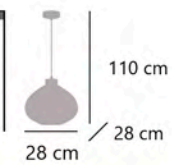

### FLORE

- 11303 1 x E-27 / 60W Max.
- 11304 1 x E-27 / 60W Max.
- 11618 1 x E-27 / 60W Max.

Metal/cristal - Iron/glass - Ferro/vidro

10557

**LUMPUR**

10557 1 x E-27 / 60W Max.

Ámbar/cuero - Amber/antique brass - Ámbar/oxidado  
Metal/cristal - Iron/glass - Ferro/vidro