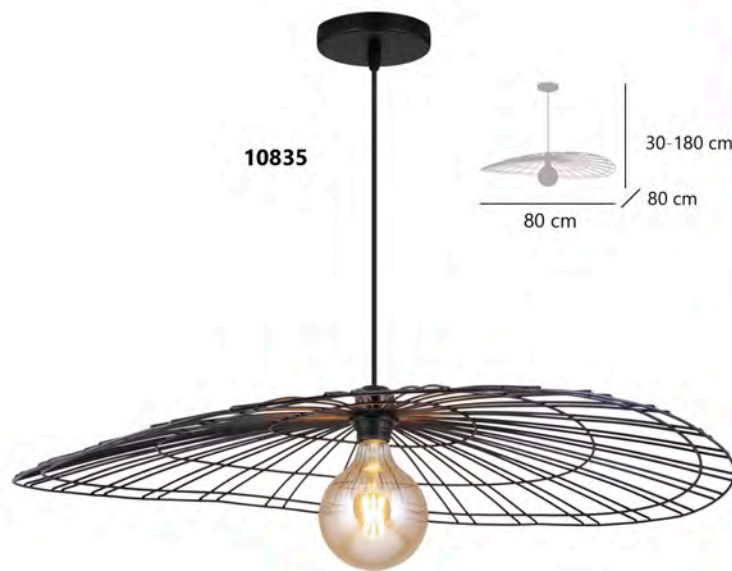

10835

MARNI

10835 1 x E-27 / 60W Max.

Negro - Black - Preto
Metal - Iron - Ferro