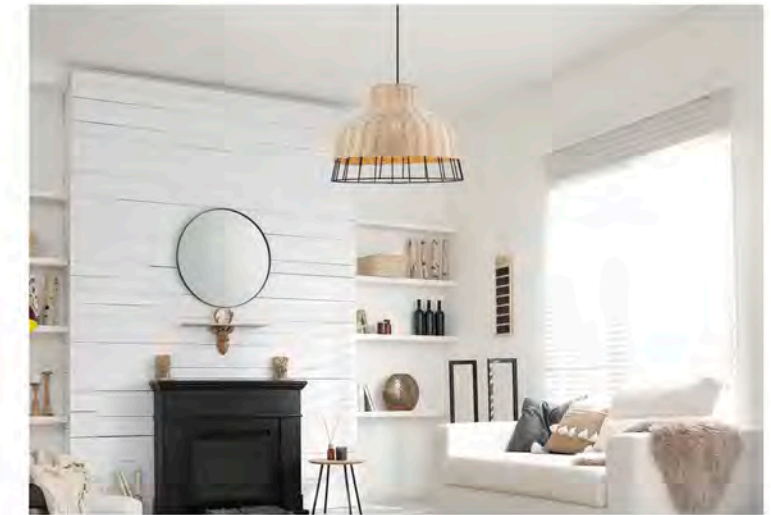

41-191 cm
40 cm / 40 cm