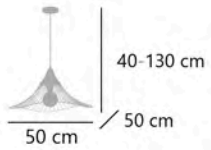

10757

MINA

10757 1 x E-27 / 60W Max.

Negro - Black - Preto
Metal - Iron - Ferro

10998

FARREL

10998 1 x E-27 / 60W Max.

Negro - Black - Preto
Metal - Iron - Ferro

10982

KRISTA

10982 1 x E-27 / 60W Max.

Negro/dorado - Black/golden - Preto/dourado
Metal - Iron - Ferro

10835

MARNI

10835 1 x E-27 / 60W Max.

Negro - Black - Preto
Metal - Iron - Ferro

10841

MATERA

10841 1 x E-27 / 60W Max.

Negro - Black - Preto
Metal - Iron - Ferro