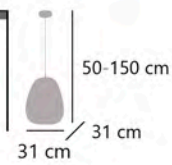

OPRA

11033 1 x E-27 / 60W Max.
11034 1 x E-27 / 60W Max.

Fibras naturales - Natural fibers - *Fibras naturais*