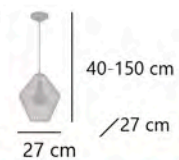

MASAI

10748 1 x E-27 / 60W Max.
10749 1 x E-27 / 60W Max.

Metal - Iron - Ferro