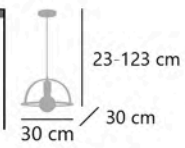

BALTA

10695 1 x E-27 / 60W Max.

Negro/oro - Black/gold - Preto/ouro
Metal - Iron - Ferro

10949

Negro/latón - Black/brass - Preto/latão