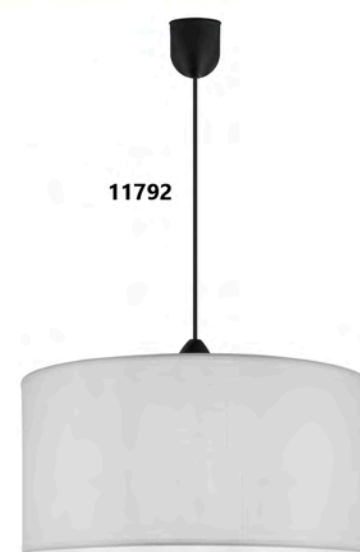

### SELMA

11195 1 x E-27 / 60W Max.

Beig/marrón/negro - Beige/black/brown - Bege/castanho/preto  
Tela/acrílico - Fabric/acrylic - Tela/acrílico

11185

Marrón/negro  
Brown/black  
Castanho/preto

11183

Beig/negro  
Beige/black  
Bege/preto