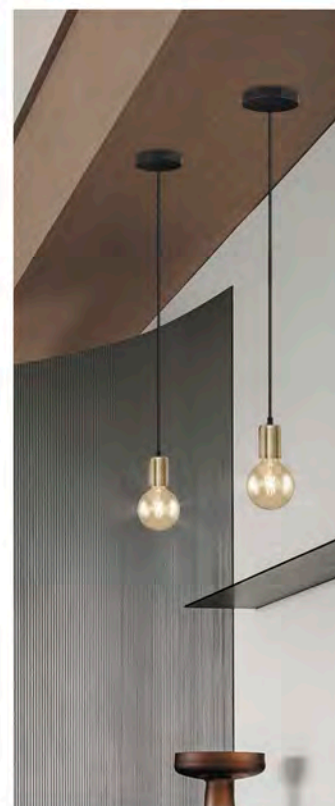

60224

11247