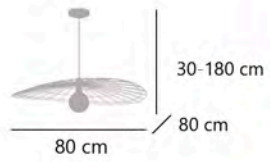

10757

MINA

10757 1 x E-27 / 60W Max.

Negro - Black - Preto
Metal - Iron - Ferro

10998

FARREL

10998 1 x E-27 / 60W Max.

Negro - Black - Preto
Metal - Iron - Ferro

10982

KRISTA

10982 1 x E-27 / 60W Max.

Negro/dorado - Black/golden - Preto/dourado
Metal - Iron - Ferro

10835

MARNI

10835 1 x E-27 / 60W Max.

Negro - Black - Preto
Metal - Iron - Ferro

10841

MATERA

10841 1 x E-27 / 60W Max.

Negro - Black - Preto
Metal - Iron - Ferro