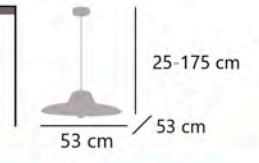

BRUNO

11025 1 x E-27 / 60W Max.

Natural/negro - Natural/black - Natural/preto
Metal/mimbre - Iron/wicker - Ferro/vime