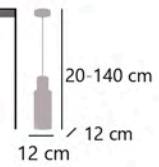

**BARROS**

**11770** 1 x E-27 / 60W Max.  
**11771** 1 x E-27 / 60W Max.

Metal/tela - Iron/fabric - Ferro/tela

**AOSTA**

**11780** 1 x E-27 / 60W Max.

Lino tostado/madera - Toasted linen/wood - Linho torrado/madeira  
Metal/tela - Iron/fabric - Ferro/tela