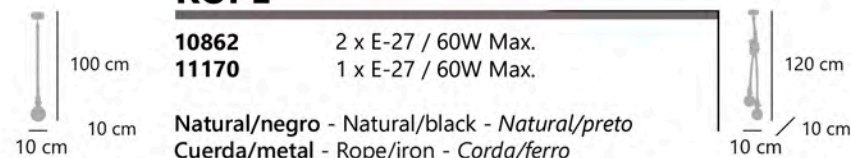

ROPE

10862 2 x E-27 / 60W Max.
11170 1 x E-27 / 60W Max.

Natural/negro - Natural/black - Natural/preto
Cuerda/metal - Rope/iron - Corda/ferro