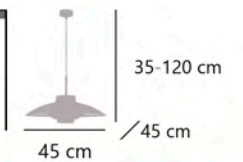

LECARBU

11259 1 x E-27 / 60W Max.

Latón/negro/opal - Brass/black/opal - Latão/preto/opal
Metal/cristal - Iron/glass - Ferro/vidro

11301

UMA

11301 1 x E-27 / 60W Max.

Negro/latón - Black/brass - Preto/latão
Metal - Iron - Ferro