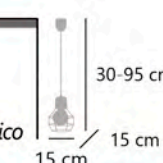

TRENA

10598 1 x E-27 / 60W Max.

Negro/natural - Black/natural - Preto/natural
Metal/cuerda/acrilico - Iron/rope/acrylic - Ferro/corda/acrilico