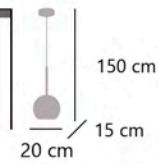

### CACELA

11741 1 x E-27 / 60W Max.

Latón/ámbar - Brass/amber - Latão/âmbar  
Metal/cristal - Iron/glass - Ferro/vidro