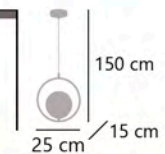

ODIL

11310 1 x E-14 / 40W Max.

Latón/opal - Brass/opal - Latão/opal
Metal/cristal - Iron/glass - Ferro/vidro

ELON

11299 1 x E-27 / 60W Max.
11300 1 x E-27 / 60W Max.

Metal/cristal - Iron/glass - Ferro/vidro