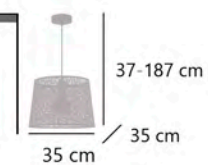

### AUSTIN

10755 1 x E-27 / 60W Max.

Marrón - Brown - Castanho  
Metal - Iron - Ferro

10824

**GRASSE**

10824 1 x E-27 / 60W Max.

Negro/oro - Black/gold - Preto/ouro  
Metal - Iron - Ferro

10856