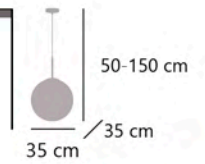

CACELA

11741 1 x E-27 / 60W Max.

Latón/ámbar - Brass/amber - Latão/âmbar
Metal/cristal - Iron/glass - Ferro/vidro

PORTILE

11734 1 x E-27 / 60W Max.

Latón/opal - Brass/opal - Latão/opal
Metal/cristal - Iron/glass - Ferro/vidro

PORTILE

11733 1 x E-27 / 60W Max.

Latón/opal - Brass/opal - Latão/opal
Metal/cristal - Iron/glass - Ferro/vidro