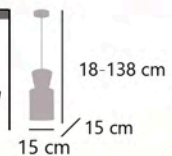

**BARROS**

**11770** 1 x E-27 / 60W Max.  
**11771** 1 x E-27 / 60W Max.

Metal/tela - Iron/fabric - Ferro/tela

**AOSTA**

**11780** 1 x E-27 / 60W Max.

Lino tostado/madera - Toasted linen/wood - Linho torrado/madeira  
Metal/tela - Iron/fabric - Ferro/tela