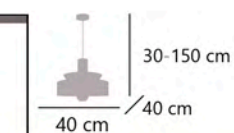

11765

Gris/lino tostado - Grey/toasted linen - Cinza/linho torrado

11766

Lino tostado/gris - Toasted linen/grey - Linho torrado/cinza

MÉRIDA

11765 1 x E-27 / 60W Max.
11766 1 x E-27 / 60W Max.

Metal/tela - Iron/fabric - Ferro/tela

11767

Gris/lino tostado
Grey/toasted linen
Cinza/linho torrado

11768

Lino tostado/madera
Toasted linen/wood
Linho torrado/madeira

11769

Madera/lino tostado
Wood/toasted linen
Madeira/linho torrado

MOHANA

11767 1 x E-27 / 60W Max.
11768 1 x E-27 / 60W Max.
11769 1 x E-27 / 60W Max.

Metal/tela - Iron/fabric - Ferro/tela