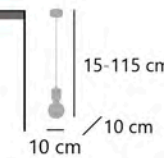

10862 2 x E-27 / 60W Max.  
11170 1 x E-27 / 60W Max.

Natural/negro - Natural/black - Natural/preto  
Cuerda/metal - Rope/iron - Corda/ferro

60224

11247

**INES**

60224 1 x E-27 / 60W Max.

Negro/cuero - Black/antique brass - Preto/oxidado  
Metal - Iron - Ferro