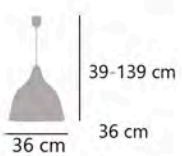

10598

**TRENA**

10598 1 x E-27 / 60W Max.

Negro/natural - Black/natural - Preto/natural  
Metal/cuerda/acrilico - Iron/rope/acrylic - Ferro/corda/acrilico

10905