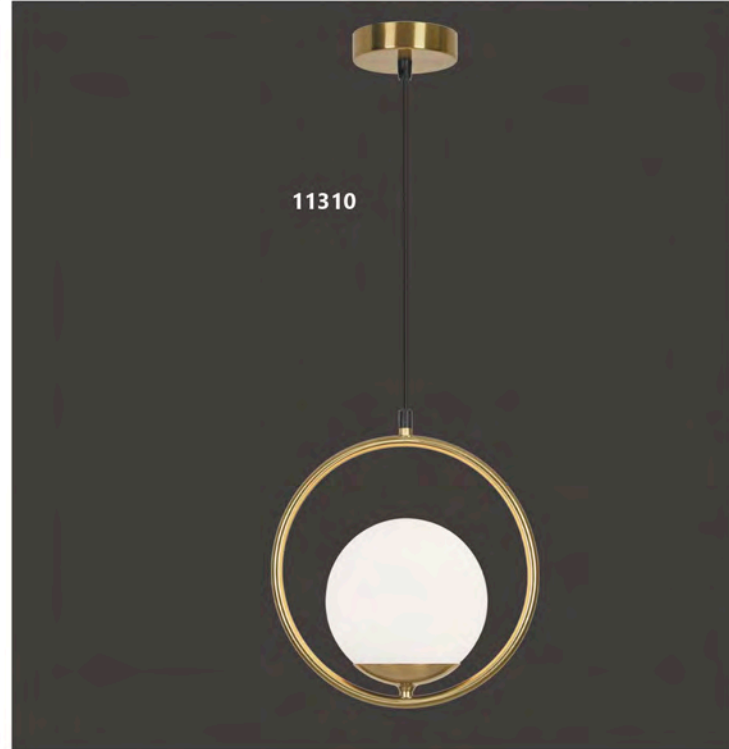

### CACELA

11741 1 x E-27 / 60W Max.

Latón/ámbar - Brass/amber - Latão/âmbar  
Metal/cristal - Iron/glass - Ferro/vidro

### PORTILE

11733 1 x E-27 / 60W Max.

Latón/opal - Brass/opal - Latão/opal  
Metal/cristal - Iron/glass - Ferro/vidro

**BRIT**

11258 1 x E-27 / 60W Max.

Latón/opal - Brass/opal - Latão/opal  
Metal/cristal - Iron/glass - Ferro/vidro