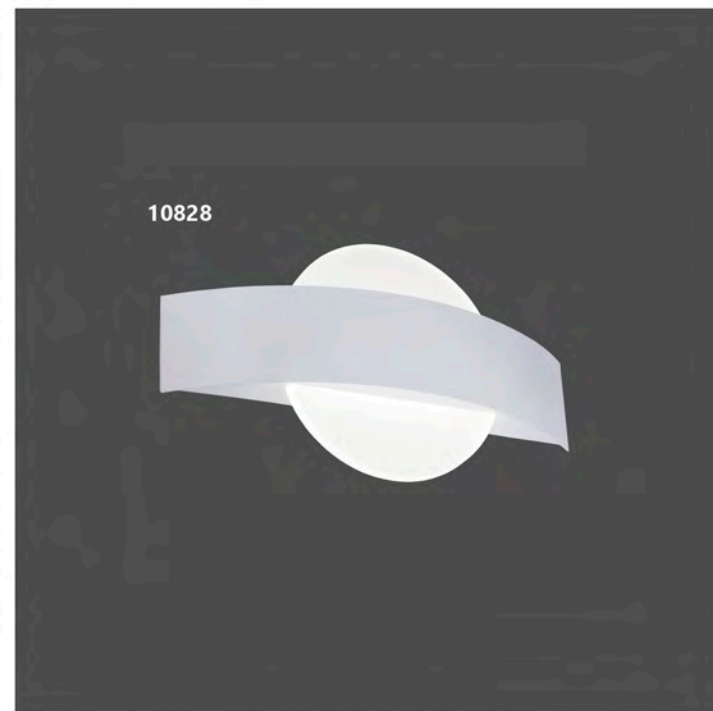

LUNAR

- 10828   LED 10W / 950LM / 4000K

Blanco - White - *Branco*
Metal/metacrilato - Iron/methacrylate - *Ferro/metacrilato*