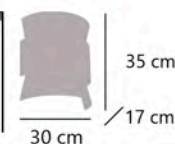

10977

OYSTER

10977 1 x E-27 / 60W Max.

Natural/negro - Natural/black - Natural/preto
Metal/rejilla - Iron/wickerwork - Ferro/wime

60188

SABINA

60188 2 x E-27 / 60W Max.

Blanco/marrón - White/brown - Branco/castaño
Metal/tela - Iron/fabric - Ferro/tela