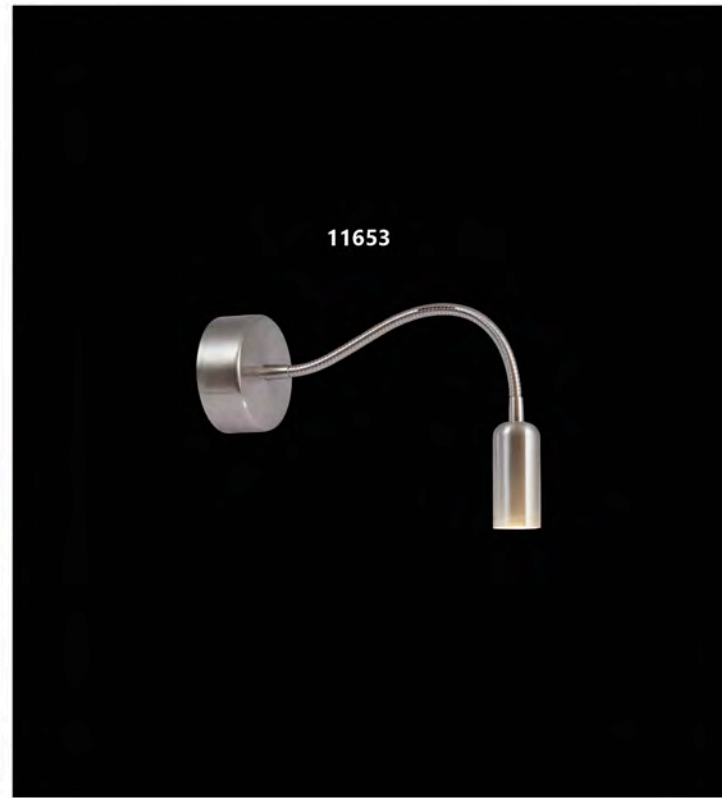

11253

Níquel satinado - Satin nickel - Níquel escovado

Orientable
Adjustable
Ajustavel

On/Off

ROMEO

11159 1 x GU-10 / 50W Max.
11160 1 x GU-10 / 50W Max.
11253 1 x GU-10 / 50W Max.

Metal - Iron - Ferro

11302

Conexión USB
USB Port
Ligação USB

On/Off

Orientable
Adjustable
Ajustavel

PELAY

11302 1 x GU-10 / 50W Max.

Negro - Black - Preto
Metal - Iron - Ferro

SIRI

10643 1 x E-27 + LED 3W/300LM/4000K

N.satinado/blanco - S.Nickel/white - N.escovado/branco
Metal/tela - Iron/fabric - Ferro/tela

ARLA

11296 1 x E-27 + LED 3W/330LM/4000K
11571 1 x E-27 + LED 3W/330LM/4000K

Metal/tela - Iron/fabric - Ferro/tela

MARLEN

11297 1 x E-27 + LED 3W/330LM/4000K
11298 1 x E-27 + LED 3W/330LM/4000K

Metal/tela - Iron/fabric - Ferro/tela

ODELL

11653 LED 3W / 255LM / 3000K

Níquel satinado - Satin nickel - *Níquel escovado*
Metal - Iron - *Ferro*