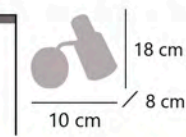

Negro/latón - Black/brass - Preto/latao
Metal - Iron - Ferro

Orientable
Adjustable
Ajustavel

11255

VASIL

- 11255 1 x E-14 / 40W Max.

Negro/latón - Black/brass - Preto/latão
Metal - Iron - Ferro

On/Off

10891