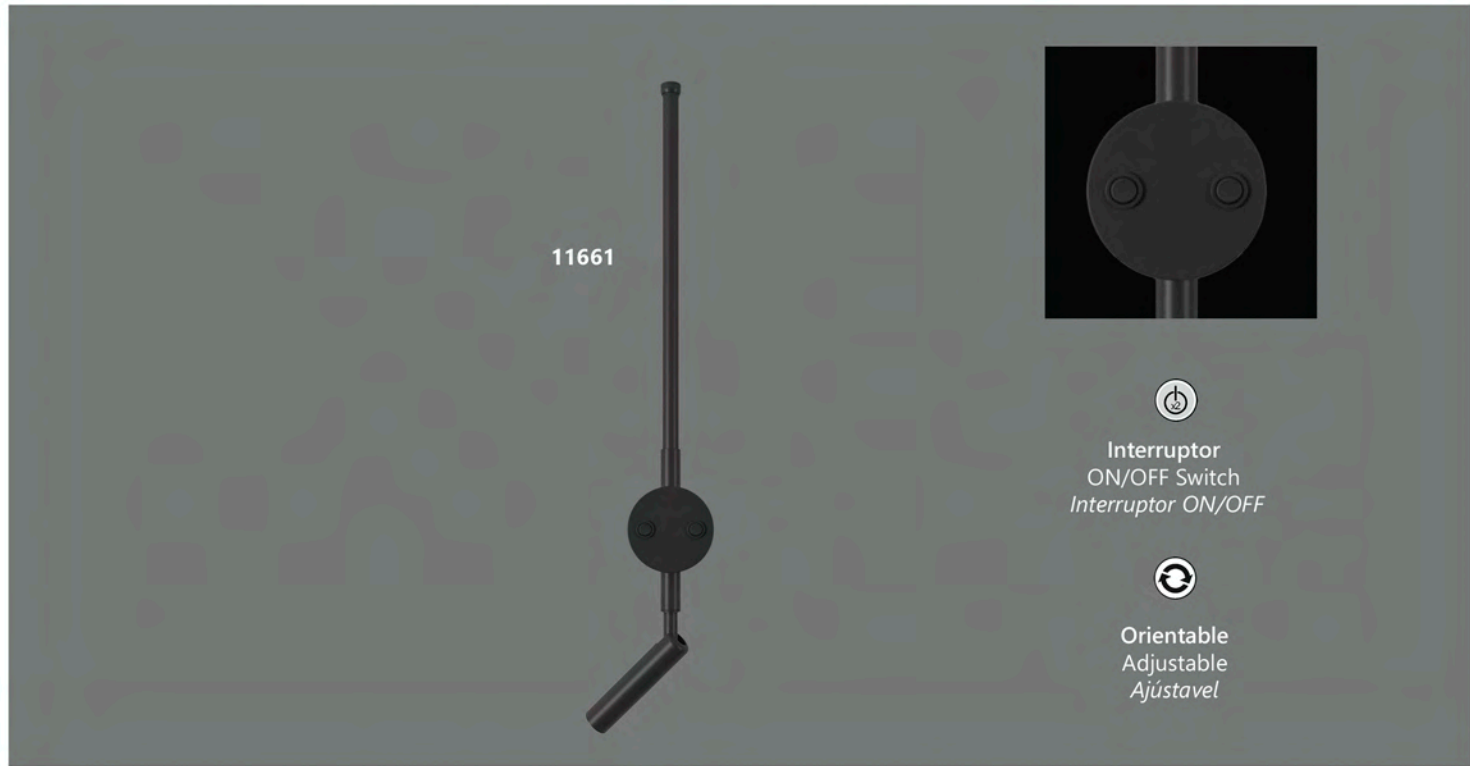

APLIQUES

WALL LAMPS - APLIQUES

ZAC

11661 LED 8W / 696LM 3000K

Negro - Black - Preto
Metal/acrílico - Iron/acrylic - Ferro/acrilico

ARBAS

11602 LED 8W / 320LM / 3000K

Latón/negro - Brass/black - Latão/preto
Metal - Iron - Ferro