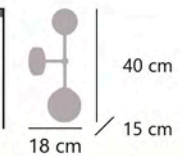

WACO

11349 1 x E-27 / 60W Max.

Latón/opal - Brass/opal - Latão/opal
Metal/cristal - Iron/glass - Ferro/vidro

CÓSMICA

11456 2 x G-9 / 28W Max.

Latón/opal - Brass/opal - Latão/opal
Metal/cristal - Iron/glass - Ferro/vidro