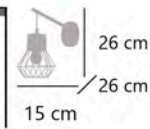

ANTIBES

10830 1 x E-27 / 60W Max.

Negro/roble - Black/oak - Preto/carvalho
Metal - Iron - Ferro