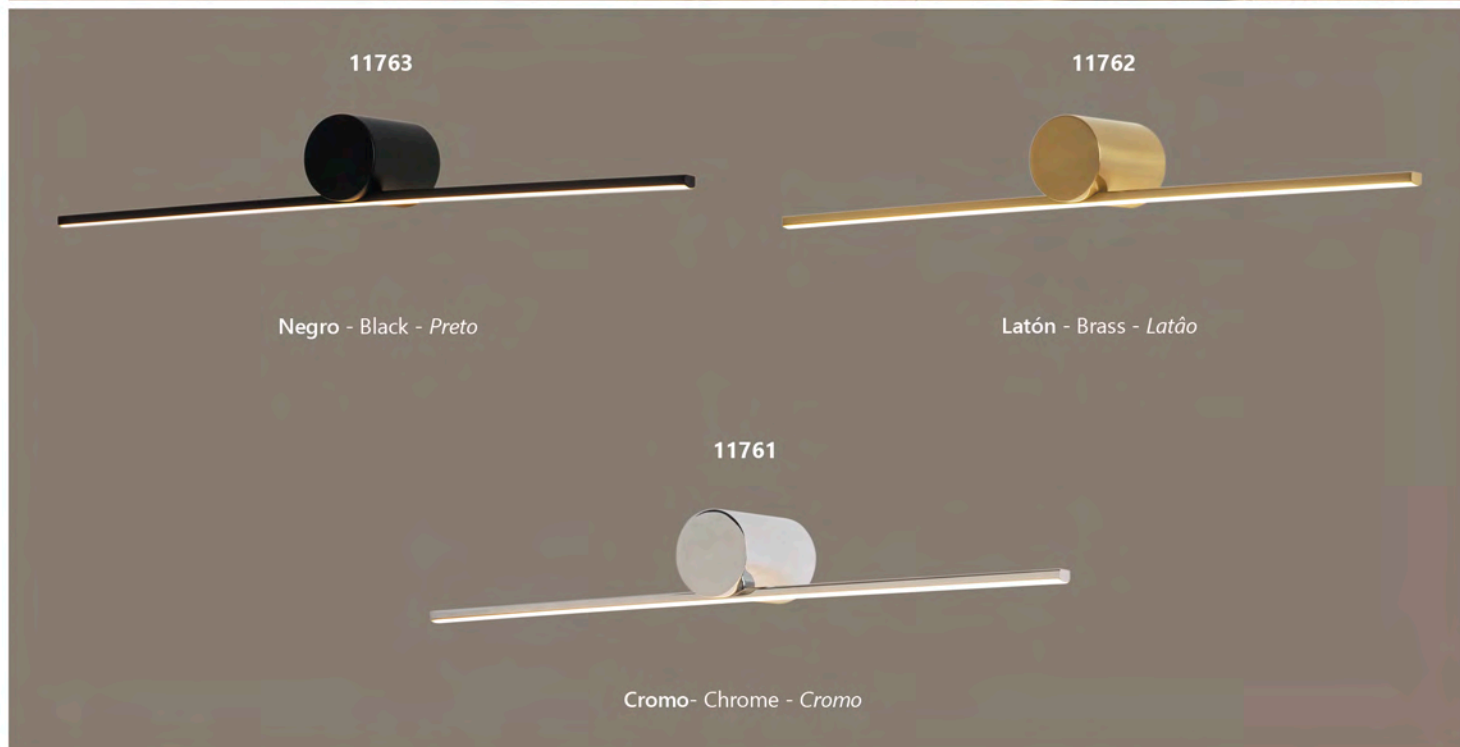

NASIR

IP 44 Luminaria
IP 44 Luminaire
IP 44 Luminária

11761 LED 18W / 800LM / 4000K
11762 LED 18W / 800LM / 4000K
11763 LED 18W / 800LM / 4000K

Metal - Iron - Ferro