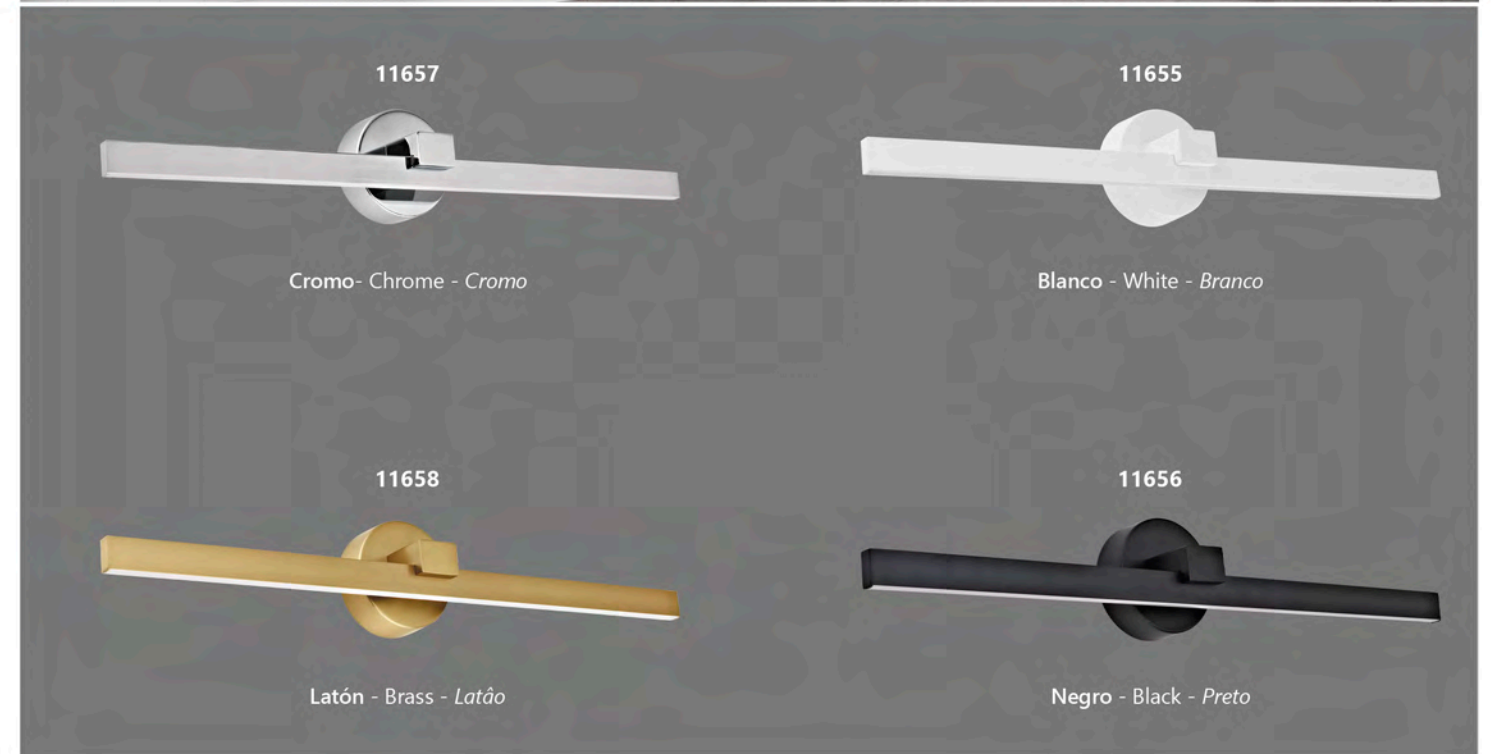

IP 44 Luminaria
IP 44 Luminaire
IP 44 Luminária

11761 LED 18W / 800LM / 4000K
11762 LED 18W / 800LM / 4000K
11763 LED 18W / 800LM / 4000K

Metal - Iron - Ferro

Directamente sobre el espejo
Directly on the mirror
Diretamente sobre o espelho

IP 44 Luminaria
IP 44 Luminaire
IP 44 Luminária

11010

TINAO

11010 LED 7W / 665LM / 4000K

Cromo - Chrome - *Cromo*
Metal - Iron - *Ferro*

Directamente sobre el espejo
Directly on the mirror
Diretamente sobre o espelho

IP 44 Luminaria
IP 44 Luminaire
IP 44 Luminária

10486

NUCO

10486 LED 15W / 1500LM / 4000K

Cromo - Chrome - *Cromo*
Metal - Iron - *Ferro*

11657

Cromo - Chrome - *Cromo*

11655