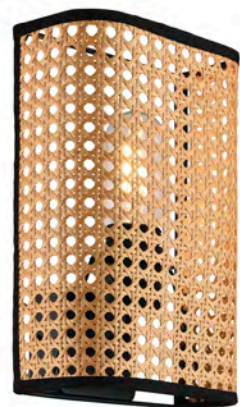

DANA

3266AL-1PCU 1 x E-27 / 60W Max.

Cuero/blanco - Antique brass/white - Oxidado/branco
Metal/tela - Iron/fabric - Ferro/tela

10977