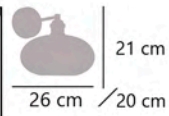

11638

11639

Negro/opal - Black/opal - Preto/opal

Latón/opal - Brass/opal - Latão/opal

FICUS

11638 1 x G-9/ 28W Max.
11639 1 x G-9/ 28W Max.

Metal/cristal - Iron/glass - Ferro/vidro