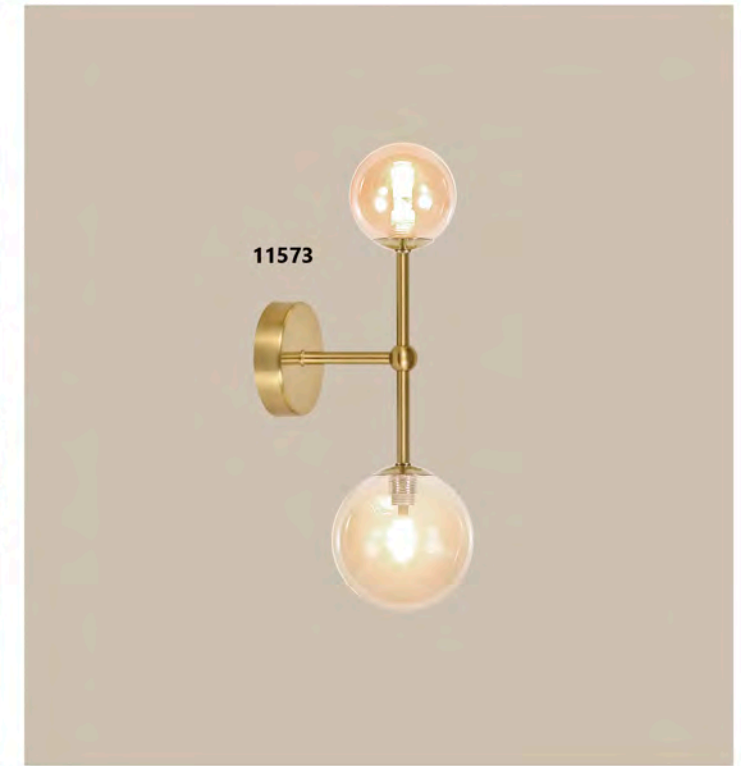

GALAXIA

11573 2 x G-9 / 28W Max.

Latón/ámbar - Brass/amber - Latão/âmbar
Metal/cristal - Iron/glass - Ferro/vidro