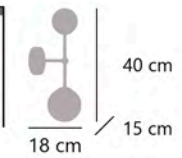

WACO

11349 1 x E-27 / 60W Max.

Latón/opal - Brass/opal - Latão/opal
Metal/cristal - Iron/glass - Ferro/vidro

CÓSMICA

11456 2 x G-9 / 28W Max.

Latón/opal - Brass/opal - Latão/opal
Metal/cristal - Iron/glass - Ferro/vidro