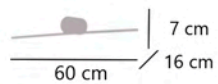

Metal - Iron - Ferro