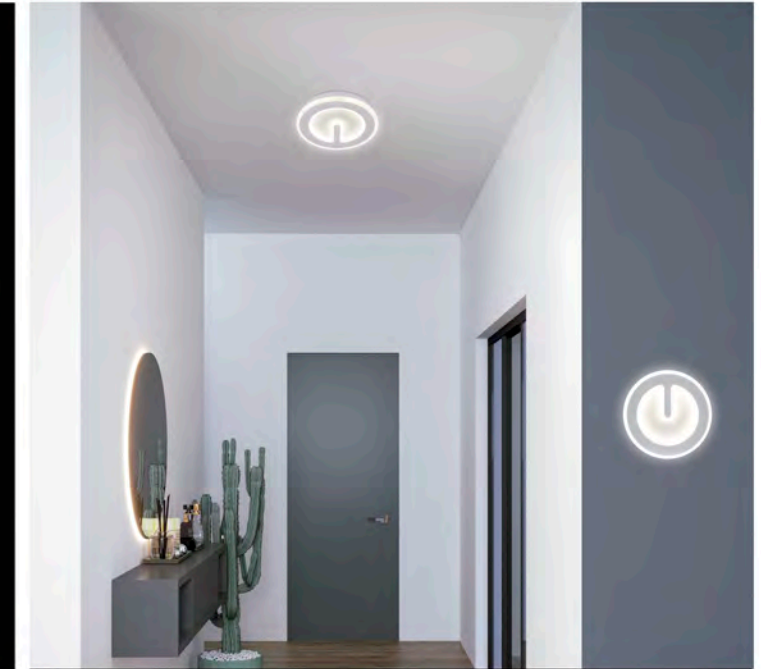

SORRENTO

11167 LED 14W / 1260LM / 3000K

Blanco - White - Branco
Metal/metacrilato - Iron/methacrylate - Ferro/metacrilato