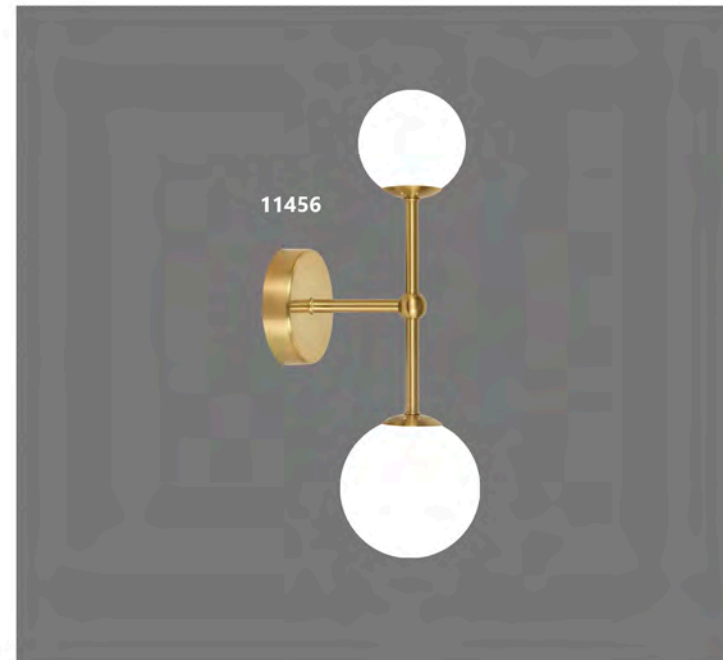

CÓSMICA

11456 2 x G-9 / 28W Max.

Latón/opal - Brass/opal - Latão/opal
Metal/cristal - Iron/glass - Ferro/vidro