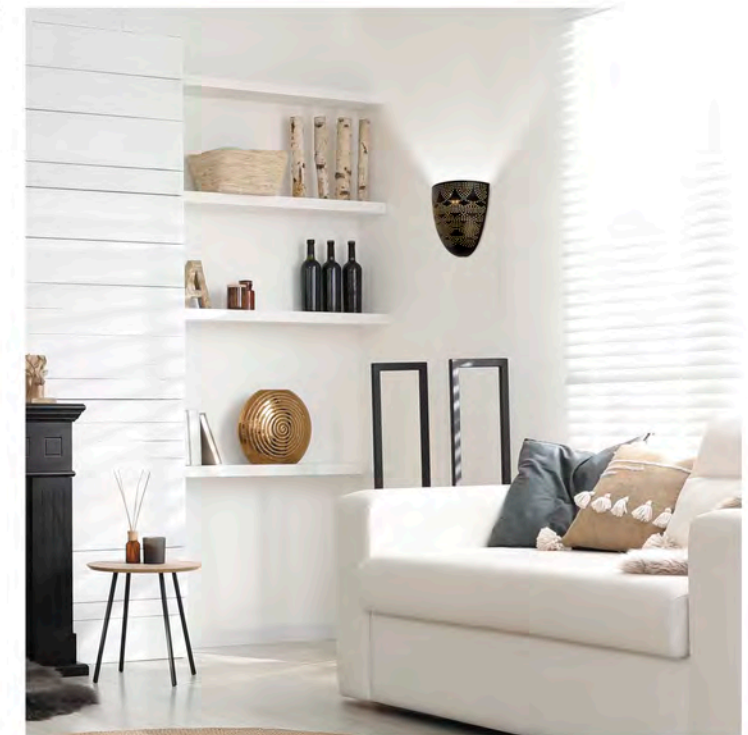

TULON

10909 1 x E-27 / 60W Max.

Blanco - White - Branco
Metal - Iron - Ferro

MURTA

11148 1 x E-27 / 60W Max.

Negro/oro - Black/gold - Preto/ouro
Metal - Iron - Ferro