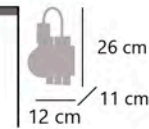

10830

ANTIBES

10830 1 x E-27 / 60W Max.

Negro/roble - Black/oak - Preto/carvalho
Metal - Iron - Ferro

11250

MILTON

11250 1 x E-27 / 60W Max.

Negro/natural - Black/natural - Preto/natural
Metal/madera - Iron/wood - Ferro/madeira