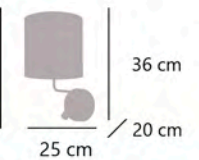

KENTO

10767 LED 5W 475LM 4000K

Níquel satinado - Satin nickel - *Níquel escovado*
Metal - Iron - *Ferro*

OREGON

11346 1 x E-27 + LED 4W 83LM 3000K

Negro/blanco - Black/white - *Preto/branco*
Metal/tela - Iron/fabric - *Ferro/tela*