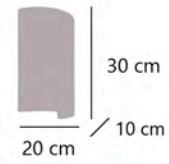

Metal - Iron - *Ferro*

60182

Beig- Beige - Bege

60184

Marrón - Brown - Castanho

DAFNE

60182 2 x E-27 / 60W Max.
60184 2 x E-27 / 60W Max.

Metal/tela - Iron/fabric - Ferro/tela