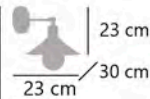

GARY

10891 1 x E-27 / 60W Max.

Cuero/negro - Antique brass/black - Oxidado/preto
Metal - Iron - Ferro