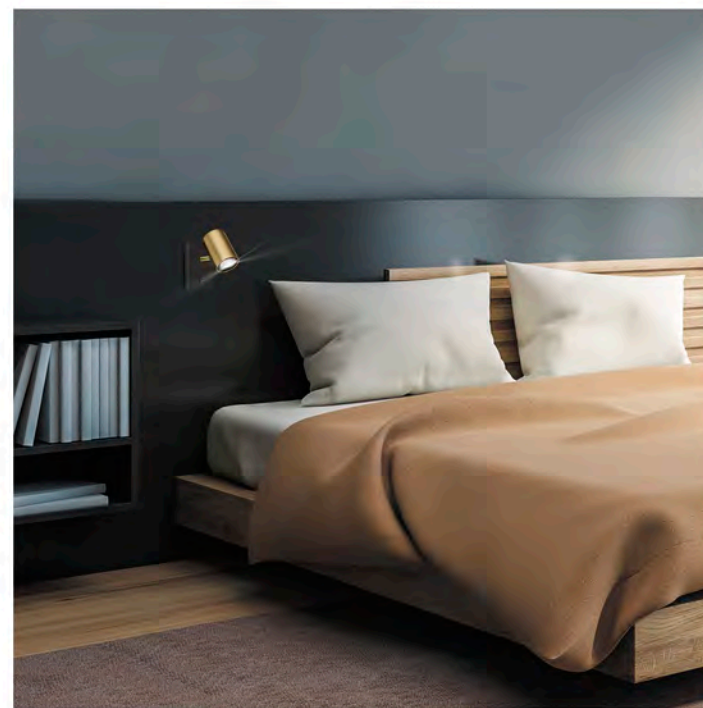

11342 1 x E-27 / 60W Max.

Latón/negro - Brass/black - Latão/preto
Metal - Iron - Ferro

11103

On/Off

Orientable
Adjustable
Ajustavel

PAROS

11103 1 x GU-10 / 50W Max.

Latón/negro - Brass/black - Latão/preto
Metal - Iron - Ferro