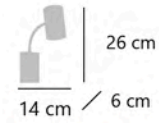

11109

On/Off

Orientable
Adjustable
Ajustavel

TAYRON

11109 1 x GU-10 / 50W Max.

Negro/latón - Black/brass - Preto/latão
Metal - Iron - Ferro

11342

MOJAVE