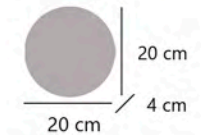

SORRENTO

11167 LED 14W / 1260LM / 3000K

Blanco - White - Branco
Metal/metacrilato - Iron/methacrylate - Ferro/metacrilato