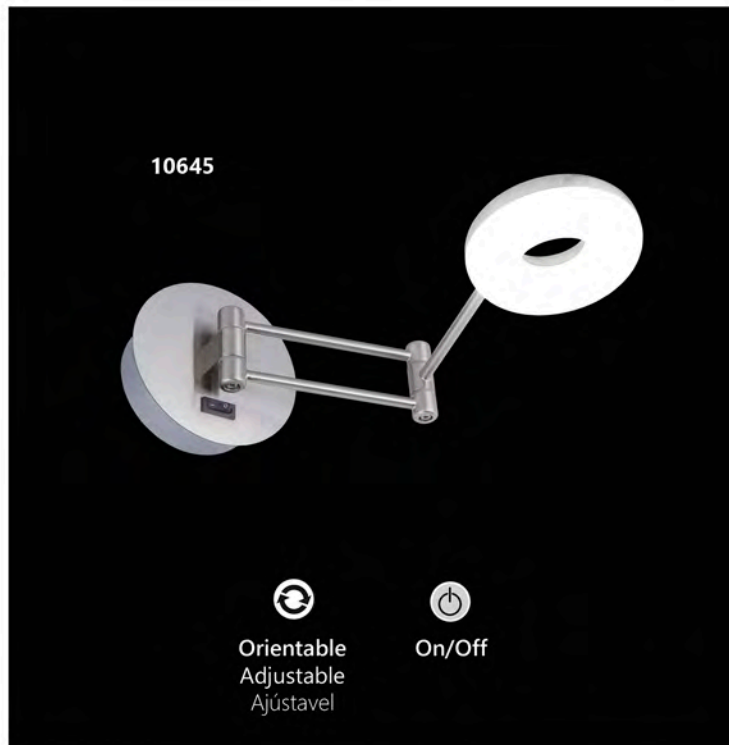

10430

10431

Doble interruptor
Double ON/OFF Switch
Duplo interruptor ON/OFF

Orientable
Adjustable
Ajustavel

Cuero/beig - Antique Brass/beige - *Oxidado/bege*

Níquel satinado/blanco - Satin nickel/white - *Níquel escovado/branco*

RESORT

10430 1 x E-14 + LED 3W 300LM 3000K
10431 1 x E-14 + LED 3W 300LM 3000K

Metal/tela - Iron/fabric - *Ferro/tela*

10645

Orientable
Adjustable
Ajustavel
 On/Off

10767

Orientable
Adjustable
Ajustavel
 On/Off

11346

Orientable
Adjustable
Ajustavel
 Doble interruptor
Double ON/OFF Switch
Duplo interruptor ON/OFF

NIKY

10645 LED 5W / 500LM / 4000K

Níquel satinado - Satin nickel - *Níquel escovado*
Metal - Iron - *Ferro*