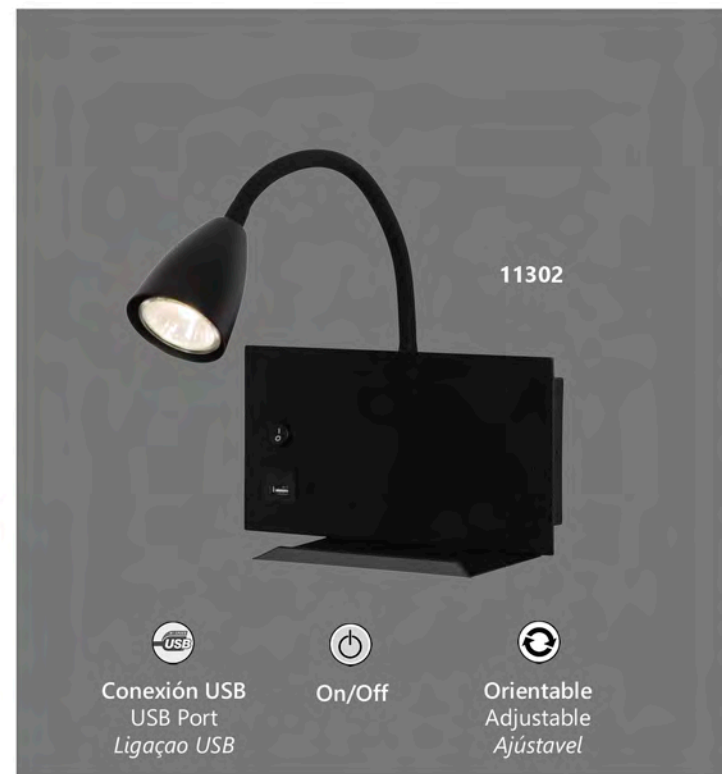

Negro
Black
Preto

MORAGUES

10997 LED 13W / 1235LM / 4000K
11099 LED 13W / 1235LM / 4000K

Metal/metacrilato - Iron/methacrylate - Ferro/metacrilato

11159

Latón - Brass - Látão

11160

Negro - Black - Preto

11253

Níquel satinado - Satin nickel - Níquel escovado

Orientable
Adjustable
Ajustavel

On/Off

ROMEO

11159 1 x GU-10 / 50W Max.
11160 1 x GU-10 / 50W Max.
11253 1 x GU-10 / 50W Max.

Metal - Iron - Ferro

11302

Conexión USB
USB Port
Ligação USB

On/Off

Orientable
Adjustable
Ajustavel

PELAY

11302 1 x GU-10 / 50W Max.

Negro - Black - Preto
Metal - Iron - Ferro

SIRI

10643 1 x E-27 + LED 3W/300LM/4000K