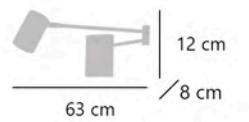

11253

Níquel satinado - Satin nickel - Níquel escovado

Orientable
Adjustable
Ajustavel

On/Off

ROMEO

11159 1 x GU-10 / 50W Max.
11160 1 x GU-10 / 50W Max.
11253 1 x GU-10 / 50W Max.

Metal - Iron - Ferro

11302