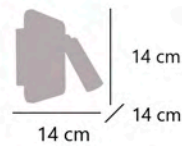

Metal/metacrilato - Iron/methacrylate - Ferro/metacrilato