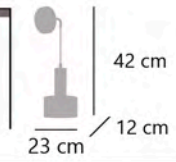

MOJAVE

11342 1 x E-27 / 60W Max.

Latón/negro - Brass/black - Latão/preto
Metal - Iron - Ferro

11103