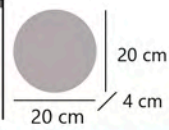

TRANI

11294 LED 18W / 1450LM 2700K

Blanco/negro - White/black - Branco/preto
Metal/metacrilato - Iron/methacrylate - Ferro/metacrilato