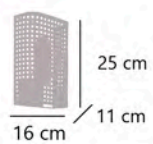

LARINO

11788 1 x E-27 / 60W Max.
11789 1 x E-27 / 60W Max.
11790 1 x E-27 / 60W Max.
11791 1 x E-27 / 60W Max.

Metal/tela - Iron/fabric - Ferro/tela

3266AL-1PCU

DANA

3266AL-1PCU 1 x E-27 / 60W Max.

Cuero/blanco - Antique brass/white - Oxidado/branco
Metal/tela - Iron/fabric - Ferro/tela