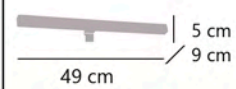

11657

Cromo - Chrome - *Cromo*

11655

Blanco - White - *Branco*

11658

Latón - Brass - *Latão*

11656

Negro - Black - *Preto*

TARIK

11655 LED 15W / 810LM / 4000K
11656 LED 15W / 810LM / 4000K
11657 LED 15W / 810LM / 4000K
11658 LED 15W / 810LM / 4000K

Metal - Iron - *Ferro*