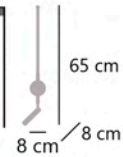

ZAC

11661 LED 8W / 696LM 3000K

Negro - Black - Preto
Metal/acrílico - Iron/acrylic - Ferro/acrilico

ARBAS

11602 LED 8W / 320LM / 3000K

Latón/negro - Brass/black - Latão/preto
Metal - Iron - Ferro