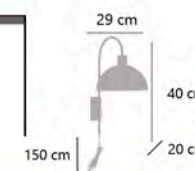

60421

ARIANNA

60421 1 x G-9 / 28W Max.

Negro/oro/opal - Black/gold/opal - Preto/ouro/opal
Metal/cristal - Iron/glass - Ferro/vidro

11135

GUILLEN

11135 1 x E-14 / 40W Max.

Latón/negro - Brass/black - Latão/preto
Metal - Iron - Ferro