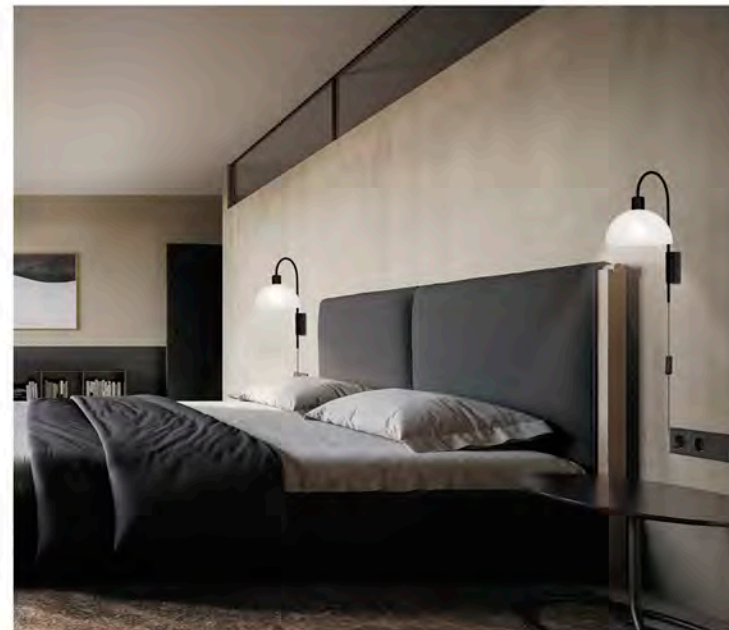

GARY

10891 1 x E-27 / 60W Max.

Cuero/negro - Antique brass/black - Oxidado/preto
Metal - Iron - Ferro

11100

CORA

11100 1 x E-27 / 60W Max.

Negro/transparente - Black/transparent - Preto/transparente
Metal/cristal - Iron/glass - Ferro/vidro