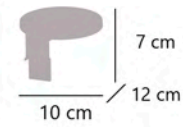

Directamente sobre el espejo
Directly on the mirror
Diretamente sobre o espelho

IP 44 Luminaria
IP 44 Luminaire
IP 44 Luminária

10486

NUCO

10486 LED 15W / 1500LM / 4000K

Cromo - Chrome - *Cromo*
Metal - Iron - *Ferro*