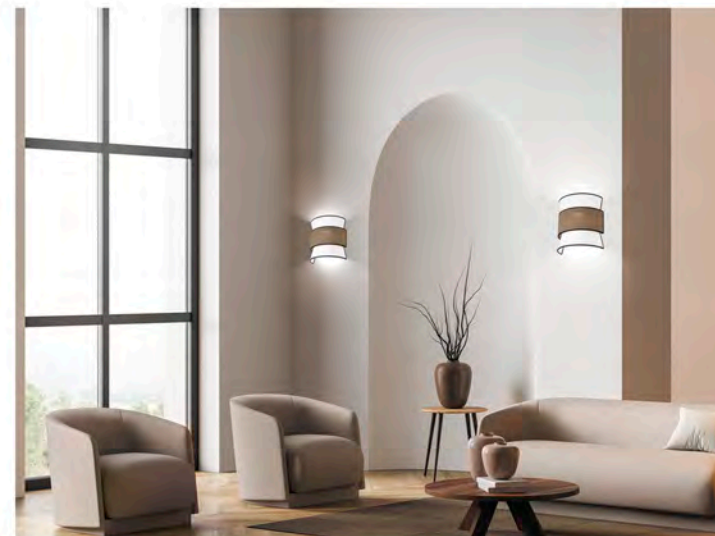

10977

OYSTER

10977 1 x E-27 / 60W Max.

Natural/negro - Natural/black - Natural/preto
Metal/rejilla - Iron/wickerwork - Ferro/wime

60188

SABINA

60188 2 x E-27 / 60W Max.

Blanco/marrón - White/brown - Branco/castaño
Metal/tela - Iron/fabric - Ferro/tela