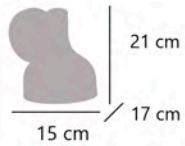

ARAN

- 10969 1 x E-14 / 40W Max.
- 10970 1 x E-14 / 40W Max.

Metal/madera - Iron/wood - Ferro/madeira