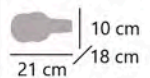

ARIANNA

60421 1 x G-9 / 28W Max.

Negro/oro/opal - Black/gold/opal - Preto/ouro/opal
Metal/cristal - Iron/glass - Ferro/vidro

11135

GUILLEN

11135 1 x E-14 / 40W Max.

Latón/negro - Brass/black - Latão/preto
Metal - Iron - Ferro