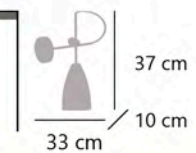

10931

Blanco/dorado
White/golden
Branco/dourado

10930

Negro/dorado
Black/golden
Preto/dourado

MANUS

10930 1 x E-27 / 60W Max.

10931 1 x E-27 / 60W Max.

Metal - Iron - Ferro