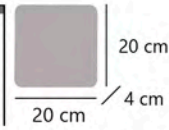

TIVOLI

11009 LED 22W / 2090LM 3000-6000K

Blanco - White - Branco
Metal/metacrilato - Iron/methacrylate - Ferro/metacrilato