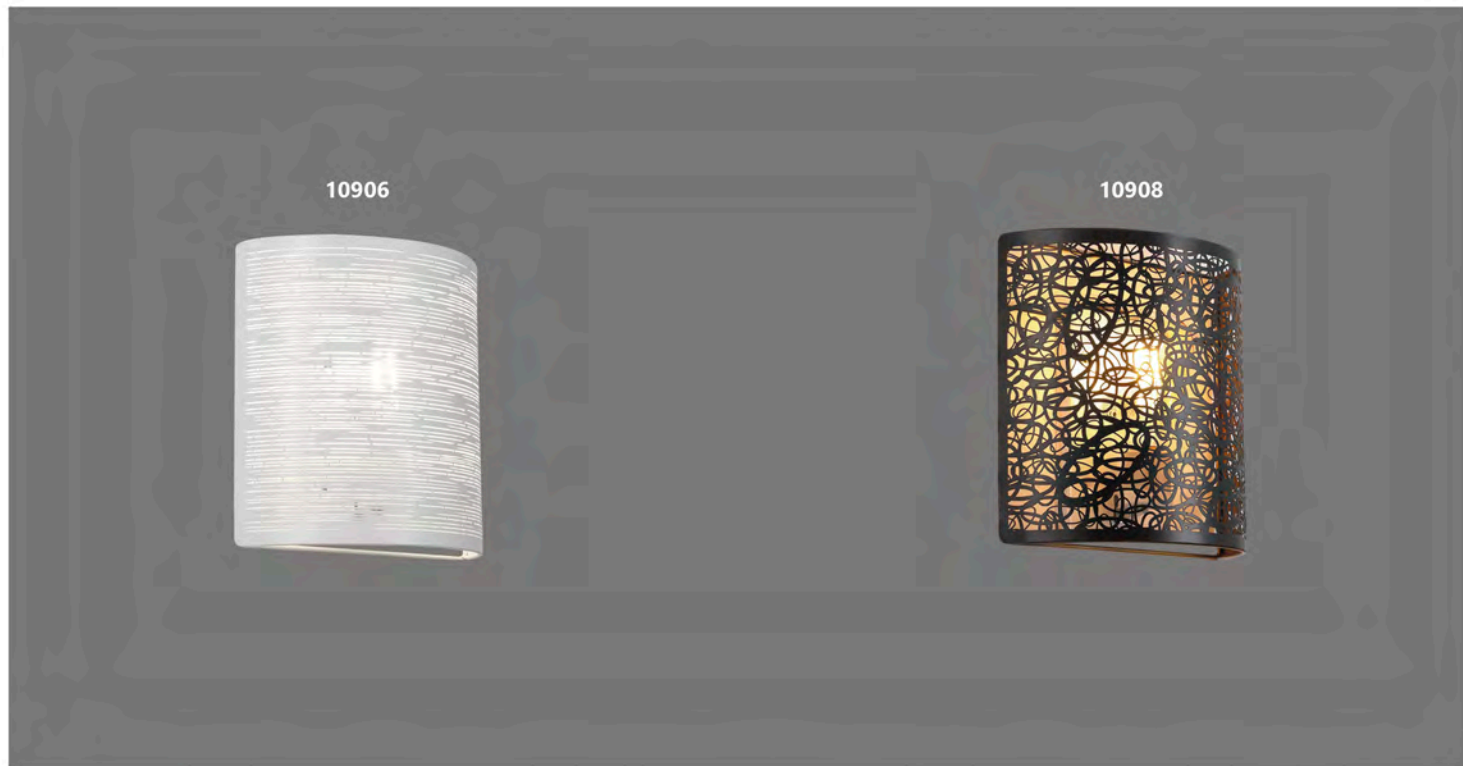

TAYLOR

10906 1 x E-27 / 60W Max.

Blanco - White - Branco
Metal - Iron - Ferro

GRASSE

10908 1 x E-27 / 60W Max.

Negro/oro - Black/gold - Preto/ouro
Metal - Iron - Ferro

PANG

11283 1 x E-27 / 60W Max.
11284 1 x E-27 / 60W Max.

Metal - Iron - Ferro