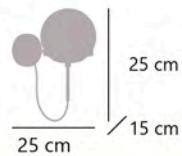

WACO

11349 1 x E-27 / 60W Max.

Latón/opal - Brass/opal - Latão/opal
Metal/cristal - Iron/glass - Ferro/vidro