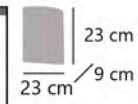

11509

PARNASO

11509 2 x E-27 / 60W Max.

Marrón/beig/negro - Brown/beige/black - Castanho/bege/preto
Metal/tela - Iron/fabric - Ferro/tela

TAYLOR

10906 1 x E-27 / 60W Max.

Blanco - White - Branco
Metal - Iron - Ferro