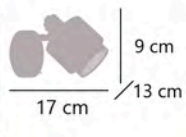

Negro/latón - Black/brass - Preto/latao
Metal - Iron - Ferro

Orientable
Adjustable
Ajustavel

11255

VASIL

- 11255 1 x E-14 / 40W Max.

Negro/latón - Black/brass - Preto/latão
Metal - Iron - Ferro

On/Off

10891