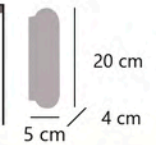

LUNAR

- 10828 LED 10W / 950LM / 4000K

Blanco - White - *Branco*
Metal/metacrilato - Iron/methacrylate - *Ferro/metacrilato*

SULTAN

- 11325 LED 8W / 440LM / 3000K
- 11326 LED 8W / 530LM / 3000K

Metal/acrílico - Iron/acrylic - *Ferro/acrilico*