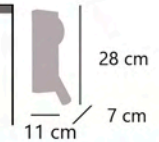

 Orientable
Adjustable
Ajustavel

 On/Off

OSMA

- 11605** 1 x G-9 / 28W Max.
- 11606** 1 x G-9 / 28W Max.
- 11607** 1 x G-9 / 28W Max.

Metal - Iron - Ferro

PALMER

- 11603** LED 8W / 350LM/3000K
- 11604** LED 8W / 350LM/3000K