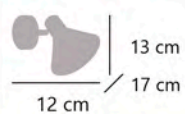

Orientable
Adjustable
Ajustavel

11110

MAENA

- 11110 1 x E-14 / 40W Max.

Negro/latón - Black/brass - Preto/latao
Metal - Iron - Ferro