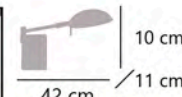

ODELL

11653 LED 3W / 255LM / 3000K

Níquel satinado - Satin nickel - *Níquel escovado*
Metal - Iron - *Ferro*

10430

10431

Doble interruptor
Double ON/OFF Switch
Duplo interruptor ON/OFF

Orientable
Adjustable
Ajustavel

Cuero/beig - Antique Brass/beige - *Oxidado/bege*

Níquel satinado/blanco - Satin nickel/white - *Níquel escovado/branco*

RESORT

10430 1 x E-14 + LED 3W 300LM 3000K
10431 1 x E-14 + LED 3W 300LM 3000K

Metal/tela - Iron/fabric - *Ferro/tela*

10645

Orientable
Adjustable
Ajustavel
 On/Off

10767

Orientable
Adjustable
Ajustavel
 On/Off

11346

Orientable
Adjustable
Ajustavel
 Doble interruptor
Double ON/OFF Switch
Duplo interruptor ON/OFF

NIKY

10645 LED 5W / 500LM / 4000K

Níquel satinado - Satin nickel - *Níquel escovado*
Metal - Iron - *Ferro*

KENTO

10767 LED 5W 475LM 4000K

Níquel satinado - Satin nickel - *Níquel escovado*
Metal - Iron - *Ferro*

OREGON

11346 1 x E-27 + LED 4W 83LM 3000K

Negro/blanco - Black/white - *Preto/branco*
Metal/tela - Iron/fabric - *Ferro/tela*