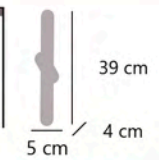

RINO

11659 LED 15W / 569LM / 3000K

Blanco - White - Branco
Metal/acrílico - Iron/acrylic - Ferro/acrilico