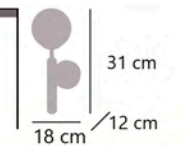

11638

11639

Negro/opal - Black/opal - Preto/opal

Latón/opal - Brass/opal - Latão/opal

FICUS

11638 1 x G-9/ 28W Max.
11639 1 x G-9/ 28W Max.

Metal/cristal - Iron/glass - Ferro/vidro

NASIR