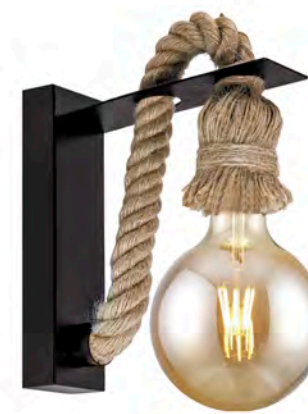

10473

COKE

10473 1 x E-27 / 60W Max.

Negro - Black - Preto
Metal - Iron - Ferro

10613

LUGANO

10613 1 x E-27 / 60W Max.

Negro - Black - Preto
Metal - Iron - Ferro

On/Off

Orientable
Adjustable
Ajustavel

10761

ROPE

10761 1 x E-27 / 60W Max.

Negro/natural - Black/natural - Preto/natural
Metal/cuerda - Iron/rope - Ferro/corda

FONTE

11381 LED 14W / 1260LM / 3000K