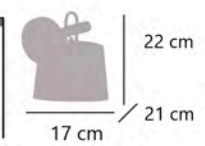

AROLAS

- 10975 1 x E-27 / 60W Max.
- 10976 1 x E-27 / 60W Max.

Metal/madera/tela - Iron/wood/fabric - Ferro/madeira/tela

10434

Orientable
Adjustable
Ajustavel

10433

Blanco/plata - White/silver - Branco/prata

Negro/oro - Black/gold - Preto/ouro

KOBI

- 10433 1 x E-14 / 40W Max.
- 10434 1 x E-14 / 40W Max.

Metal - Iron - Ferro