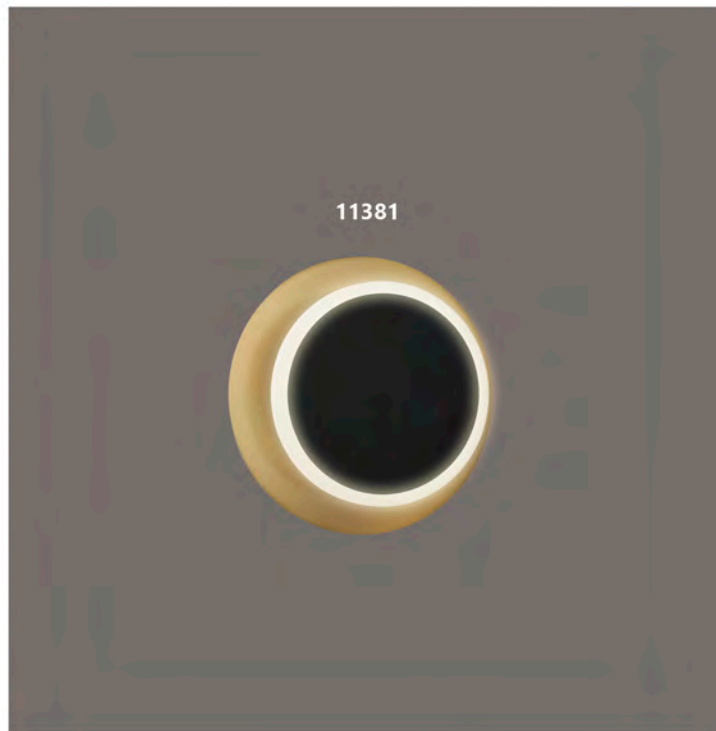

10473

COKE

10473 1 x E-27 / 60W Max.

Negro - Black - Preto
Metal - Iron - Ferro

10613

LUGANO

10613 1 x E-27 / 60W Max.

Negro - Black - Preto
Metal - Iron - Ferro

On/Off

Orientable
Adjustable
Ajustavel

10761

ROPE

10761 1 x E-27 / 60W Max.

Negro/natural - Black/natural - Preto/natural
Metal/cuerda - Iron/rope - Ferro/corda

FONTE

11381 LED 14W / 1260LM / 3000K

Latón/negro - Brass/black - Latão/preto
Metal/metacrilato - Iron/methacrylate - Ferro/metacrilato

RINO

11660 LED 17W / 572LM / 3000K

Negro/natural - Black/natural - Preto/natural
Metal/acrílico - Iron/acrylic - Ferro/acrilico

Orientable
Adjustable
Ajustavel

BOSSA

11114 LED 15W / 1425LM / 3000K

Blanco - White - Branco
Metal/metacrilato - Iron/methacrylate - Ferro/metacrilato

Orientable
Adjustable
Ajustavel

RINO

11659 LED 15W / 569LM / 3000K