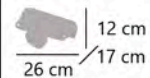

11249

BELOS

11249 1 x E-14 / 40W Max.

Negro/opal - Black/opal - Preto/opal
Metal/cristal - Iron/glass - Ferro/vidro

10837

BUFETE

10837 1 x E-14 / 40W Max.

Negro/oro - Black/gold - Preto/ouro
Metal - Iron - Ferro