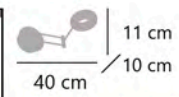

11346

Orientable
Adjustable
Ajustavel
 Doble interruptor
Double ON/OFF Switch
Duplo interruptor ON/OFF

NIKY

10645 LED 5W / 500LM / 4000K

Níquel satinado - Satin nickel - *Níquel escovado*
Metal - Iron - *Ferro*