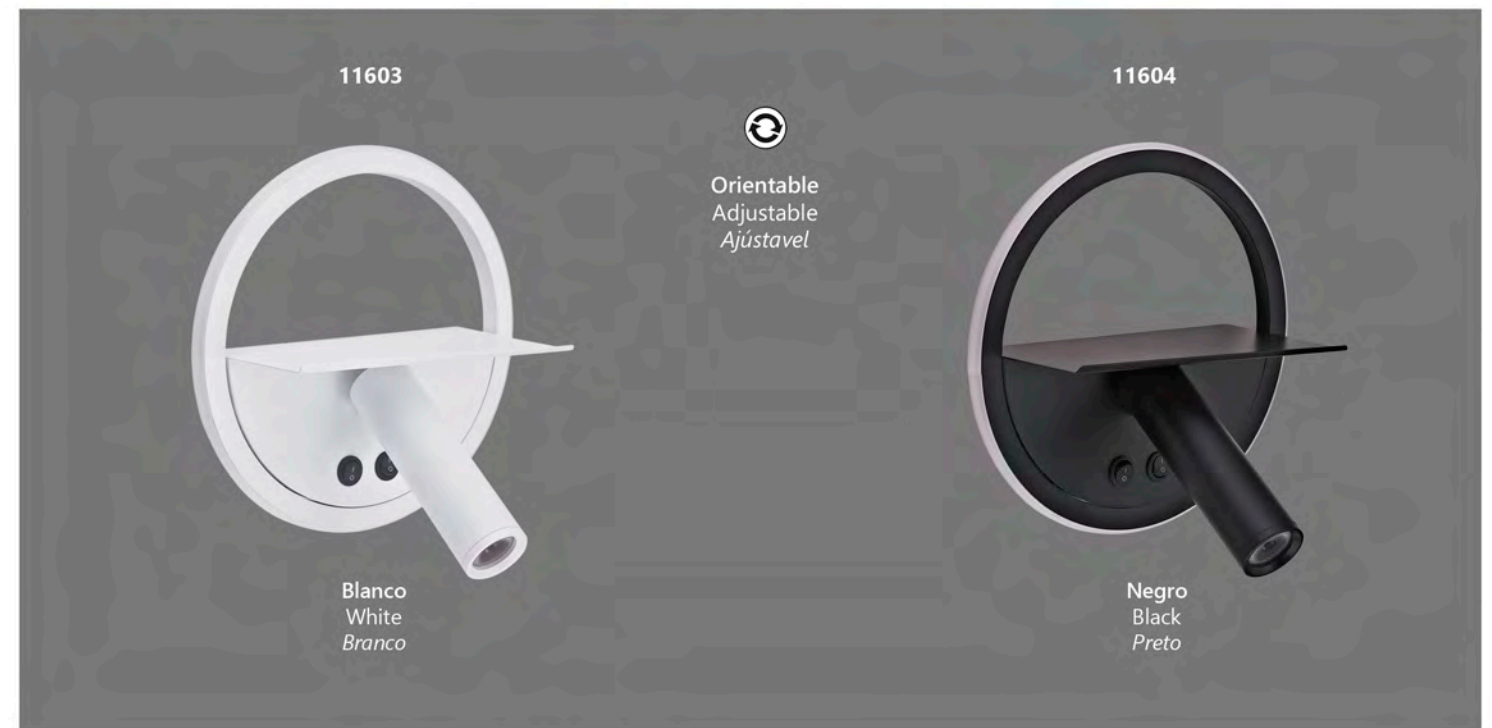

APLIQUES

WALL LAMPS - APLIQUES

ZAC

11661 LED 8W / 696LM 3000K

Negro - Black - Preto
Metal/acrílico - Iron/acrylic - Ferro/acrilico

ARBAS

11602 LED 8W / 320LM / 3000K

Latón/negro - Brass/black - Latão/preto
Metal - Iron - Ferro

 Orientable
Adjustable
Ajustavel

 On/Off

OSMA

- 11605** 1 x G-9 / 28W Max.
- 11606** 1 x G-9 / 28W Max.
- 11607** 1 x G-9 / 28W Max.

Metal - Iron - Ferro

PALMER

- 11603** LED 8W / 350LM/3000K
- 11604** LED 8W / 350LM/3000K