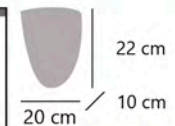

Blanco - White - Branco
Metal - Iron - Ferro

MURTA

11148 1 x E-27 / 60W Max.

Negro/oro - Black/gold - Preto/ouro
Metal - Iron - Ferro

10970

Orientable
Adjustable
Ajustavel

10969

Blanco/natural - White/natural - Branco/natural