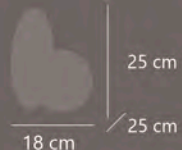

3266AL-1PCU

DANA

3266AL-1PCU 1 x E-27 / 60W Max.

Cuero/blanco - Antique brass/white - Oxidado/branco
Metal/tela - Iron/fabric - Ferro/tela

10977

OYSTER

10977 1 x E-27 / 60W Max.

Natural/negro - Natural/black - Natural/preto
Metal/rejilla - Iron/wickerwork - Ferro/wime

60188

SABINA

60188 2 x E-27 / 60W Max.

Blanco/marrón - White/brown - Branco/castaño
Metal/tela - Iron/fabric - Ferro/tela

11806

BERTA

11806 1 x E-27 / 60W Max.

Negro/marrón - Black/brown - Preto/Castanho
Metal/tela - Iron/fabric - Ferro/tela

11441

ASTOR

11441 1 x E-14 / 40W Max.

Marrón/negro/opal - Brown/black/opal - Castanho/preto/opal
Metal/tela/cristal - Iron/fabric/glass - Ferro/tela/vidro

11509

PARNASO

11509 2 x E-27 / 60W Max.

Marrón/beig/negro - Brown/beige/black - Castanho/bege/preto
Metal/tela - Iron/fabric - Ferro/tela