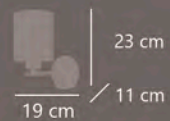

10977

OYSTER

10977 1 x E-27 / 60W Max.

Natural/negro - Natural/black - Natural/preto
Metal/rejilla - Iron/wickerwork - Ferro/wime

60188

SABINA

60188 2 x E-27 / 60W Max.

Blanco/marrón - White/brown - Branco/castaño
Metal/tela - Iron/fabric - Ferro/tela