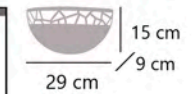

PANG

11283 1 x E-27 / 60W Max.
11284 1 x E-27 / 60W Max.

Metal - Iron - Ferro