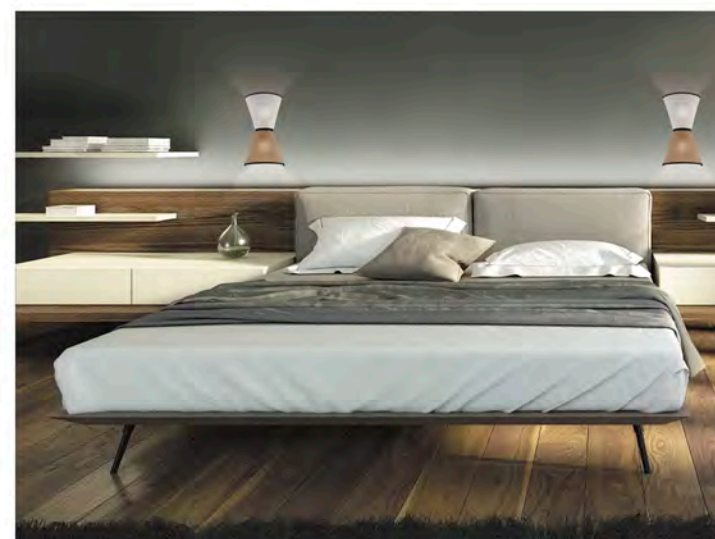

PARNASO

11509 2 x E-27 / 60W Max.

Marrón/beig/negro - Brown/beige/black - Castanho/bege/preto
Metal/tela - Iron/fabric - Ferro/tela