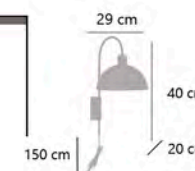

10837

BUFETE

10837 1 x E-14 / 40W Max.

Negro/oro - Black/gold - Preto/ouro
Metal - Iron - Ferro