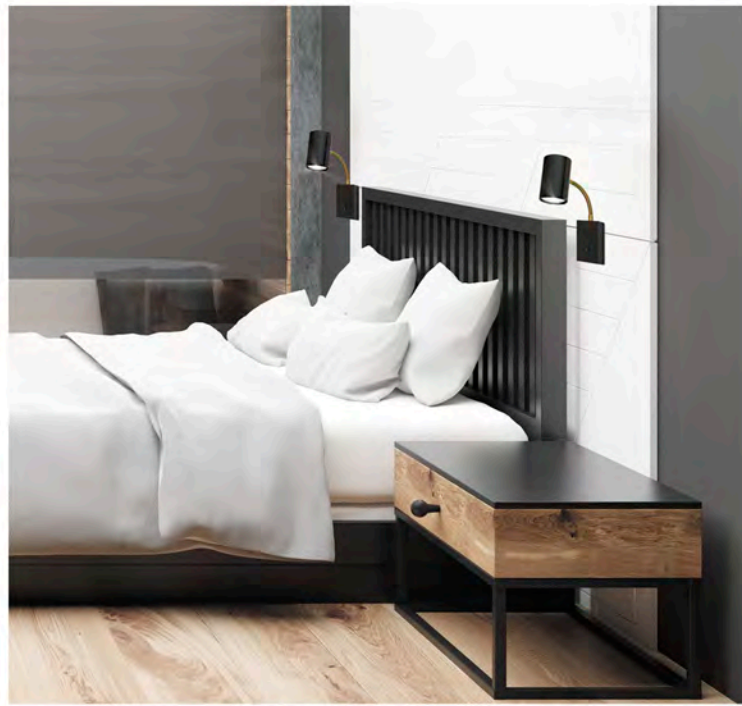

11109

On/Off

Orientable
Adjustable
Ajustavel

TAYRON

11109 1 x GU-10 / 50W Max.

Negro/latón - Black/brass - Preto/latão
Metal - Iron - Ferro

11342

MOJAVE