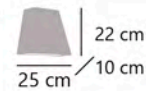

Blanco - White - Branco
Metal - Iron - Ferro

MURTA

11148 1 x E-27 / 60W Max.

Negro/oro - Black/gold - Preto/ouro
Metal - Iron - Ferro

10970

Orientable
Adjustable
Ajustavel

10969

Blanco/natural - White/natural - Branco/natural