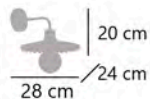

CORA

11100 1 x E-27 / 60W Max.

Negro/transparente - Black/transparent - Preto/transparente
Metal/cristal - Iron/glass - Ferro/vidro

11249

BELOS

11249 1 x E-14 / 40W Max.

Negro/opal - Black/opal - Preto/opal
Metal/cristal - Iron/glass - Ferro/vidro