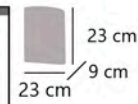

TAYLOR

10906 1 x E-27 / 60W Max.

Blanco - White - Branco
Metal - Iron - Ferro

GRASSE

10908 1 x E-27 / 60W Max.

Negro/oro - Black/gold - Preto/ouro
Metal - Iron - Ferro

PANG

11283 1 x E-27 / 60W Max.
11284 1 x E-27 / 60W Max.

Metal - Iron - Ferro

TULON

10909 1 x E-27 / 60W Max.

Blanco - White - Branco
Metal - Iron - Ferro

MURTA

11148 1 x E-27 / 60W Max.

Negro/oro - Black/gold - Preto/ouro
Metal - Iron - Ferro