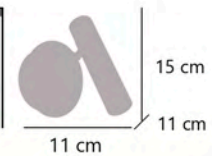

 Orientable
Adjustable
Ajustavel

 On/Off

OSMA

- 11605** 1 x G-9 / 28W Max.
- 11606** 1 x G-9 / 28W Max.
- 11607** 1 x G-9 / 28W Max.

Metal - Iron - Ferro

PALMER

- 11603** LED 8W / 350LM/3000K
- 11604** LED 8W / 350LM/3000K