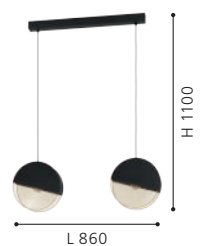

table light; steel, black, gold
Tischleuchte; Stahl, schwarz, gold
luminaire de table; acier, noir, or

L 280, B 90, H 285, Base: Ø 170

E27 1x 40W

9 002759 438135

43811 MUMBLES

pendant light; steel, black, gold
Hängeleuchte; Stahl, schwarz, gold
luminaire en suspension; acier, noir, or

L 285, B 90, H 1100

E27 1x 40W

9 002759 438111

43812 MUMBLES

pendant light; steel, black, gold
Hängeleuchte; Stahl, schwarz, gold
luminaire en suspension; acier, noir, or

L 860, B 90, H 1100

E27 2x 40W

9 002759 438128