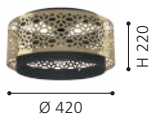

43979

43982

43979 SANDBACH

ceiling light; steel, black, brass
Deckenleuchte; Stahl, schwarz, messing
plafonnier; acier, noir, laiton

H 220, Ø 420

E27 1x 40W

9 002759 439798

43982 SANDBACH