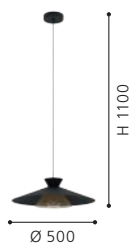

pendant light; steel, black, brass
 Hängeleuchte; Stahl, schwarz, messing
 luminaire en suspension; acier, noir, laiton

H 1100, Ø 500

E27 1x 40W

9 002759 438852

43886 GRIZEDALE

pendant light; steel, black, brass
 Hängeleuchte; Stahl, schwarz, messing
 luminaire en suspension; acier, noir, laiton