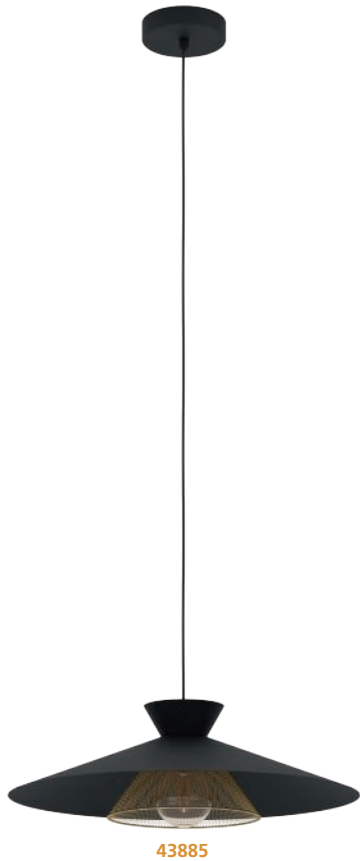

43885 GRIZEDALE

pendant light; steel, black, brass
Hängeleuchte; Stahl, schwarz, messing
luminaire en suspension; acier, noir, laiton

H 1100, Ø 500

E27 1x 40W

9 002759 438852

43886 GRIZEDALE

pendant light; steel, black, brass
Hängeleuchte; Stahl, schwarz, messing
luminaire en suspension; acier, noir, laiton

L 960, B 260, H 1100

E27 3x 40W

9 002759 438869

43931 FELIXKIRK

pendant light; steel, black / steel, black, gold
Hängeleuchte; Stahl, schwarz / Stahl, schwarz, gold
luminaire en suspension; acier, noir / acier, noir, or

H 1100, Ø 570

E27 1x 40W

9 002759 439316