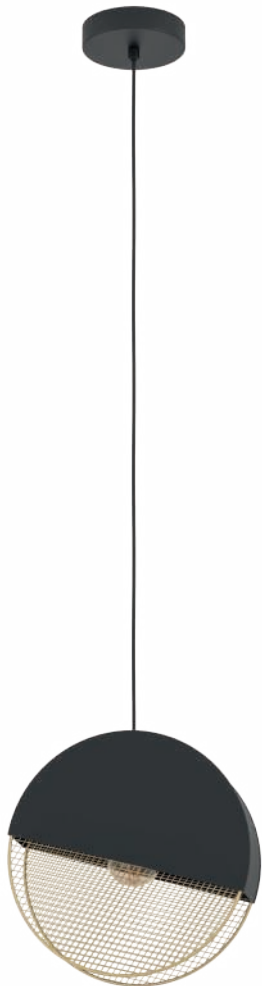

43811

43813 MUMBLES

table light; steel, black, gold
Tischleuchte; Stahl, schwarz, gold
luminaire de table; acier, noir, or

L 280, B 90, H 285, Base: Ø 170

E27 1x 40W

9 002759 438135

43811 MUMBLES

pendant light; steel, black, gold
Hängeleuchte; Stahl, schwarz, gold
luminaire en suspension; acier, noir, or

L 285, B 90, H 1100

E27 1x 40W

9 002759 438111

43812 MUMBLES

pendant light; steel, black, gold
Hängeleuchte; Stahl, schwarz, gold
luminaire en suspension; acier, noir, or

L 860, B 90, H 1100

E27 2x 40W

9 002759 438128