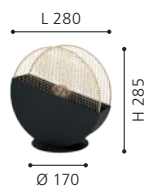

table light; steel, black, gold
Tischleuchte; Stahl, schwarz, gold
luminaire de table; acier, noir, or

L 280, B 90, H 285, Base: Ø 170

E27 1x 40W

9 002759 438135

43811 MUMBLES

pendant light; steel, black, gold
Hängeleuchte; Stahl, schwarz, gold
luminaire en suspension; acier, noir, or