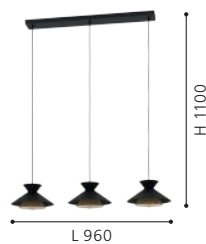

pendant light; steel, black, brass
 Hängeleuchte; Stahl, schwarz, messing
 luminaire en suspension; acier, noir, laiton

H 1100, Ø 500

E27 1x 40W

9 002759 438852

43886 GRIZEDALE

pendant light; steel, black, brass
 Hängeleuchte; Stahl, schwarz, messing
 luminaire en suspension; acier, noir, laiton

L 960, B 260, H 1100

E27 3x 40W

9 002759 438869

43931 FELIXKIRK

pendant light; steel, black / steel, black, gold
 Hängeleuchte; Stahl, schwarz / Stahl, schwarz, gold
 luminaire en suspension; acier, noir / acier, noir, or