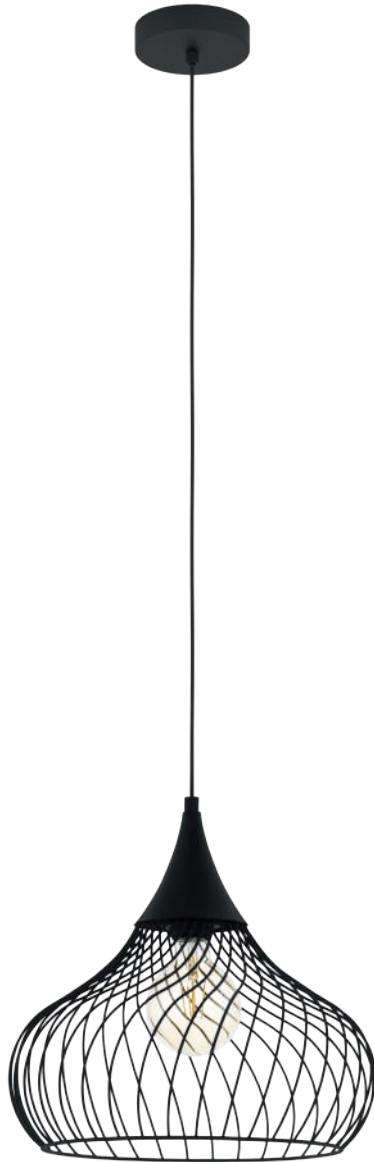

pendant light; steel, black, brass
 Hängeleuchte; Stahl, schwarz, messing
 luminaire en suspension; acier, noir, laiton

H 1100, Ø 500

E27 1x 40W

9 002759 438852

43886 GRIZEDALE

pendant light; steel, black, brass
 Hängeleuchte; Stahl, schwarz, messing
 luminaire en suspension; acier, noir, laiton

pendant light; steel, antique copper coloured / glass, coloured
Hängeleuchte; Stahl, kupferfarben-antik / Glas, bunt
luminaire en suspension; acier, cuivré antique / verre, coloré

H 1100, Ø 330

E27

1x 60W

9 002759 497644

49717 TALBOT 2

pendant light; steel, antique white
Hängeleuchte; Stahl, weiss-antik
luminaire en suspension; acier, blanc antique

H 1100, Ø 295

E27

1x 60W

9 002759 497170

43344

43292

43344 STAVERTON

pendant light; steel, black
 Hängeleuchte; Stahl, schwarz
 luminaire en suspension; acier, noir

H 1100, Ø 365

E27

1x 60W

9 002759 433444

43292 BRIDEKIRK