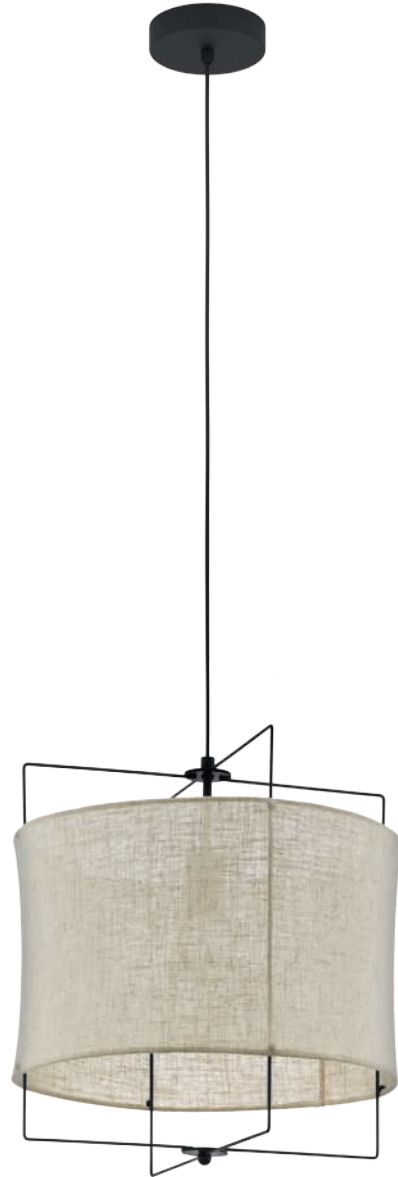

43979

43982

43979 SANDBACH

ceiling light; steel, black, brass
Deckenleuchte; Stahl, schwarz, messing
plafonnier; acier, noir, laiton

H 220, Ø 420

E27 1x 40W

9 002759 439798

43982 SANDBACH

table light; steel, black, brass
Tischleuchte; Stahl, schwarz, messing
luminaire de table; acier, noir, laiton

H 450, Ø 240, Base: Ø 200

E27 1x 40W

9 002759 439828

43981 SANDBACH

pendant light; steel, black, brass
Hängeleuchte; Stahl, schwarz, messing
luminaire en suspension; acier, noir, laiton

pendant light; steel, antique copper coloured / glass, coloured
Hängeleuchte; Stahl, kupferfarben-antik / Glas, bunt
luminaire en suspension; acier, cuivré antique / verre, coloré

H 1100, Ø 330

E27

1x 60W

9 002759 497644

49717 TALBOT 2

pendant light; steel, antique white
Hängeleuchte; Stahl, weiss-antik
luminaire en suspension; acier, blanc antique

H 1100, Ø 295

E27

1x 60W

9 002759 497170

43344