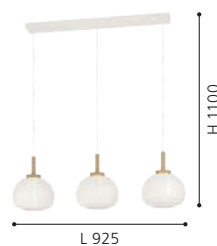

L 925, B 225, H 1100

E27

3x 40W

9 002759 440664

44067 SUMMERHILL

table light; wood, steel, brown / paper, white
 Tischleuchte; Holz, Stahl, braun / Papier, weiss
 luminaire de table; bois, acier, marron / papier, blanc