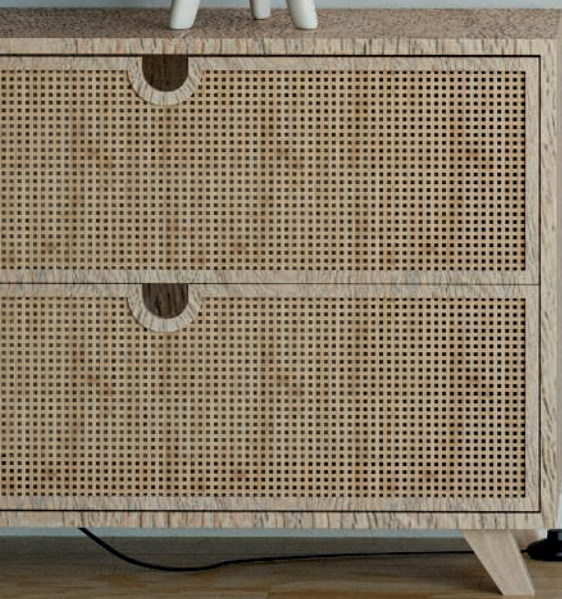

L 880, B 180, H 1100

44104 BELGRAVE

floor light; steel, black / paper, white
Stehleuchte; Stahl, schwarz / Papier, weiss
lampadaire; acier, noir / papier, blanc

H 1415, Ø 300, Base: Ø 720

44104

43933

43932

43895