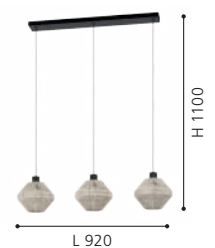

44001 MIDSUMER

pendant light; steel, black / fabric, cream
Hängeleuchte; Stahl, schwarz / Textil, creme
luminaire en suspension; acier, noir / tissu, crème

L 920, B 220, H 1100

E27

3x 40W

9 002759 440015