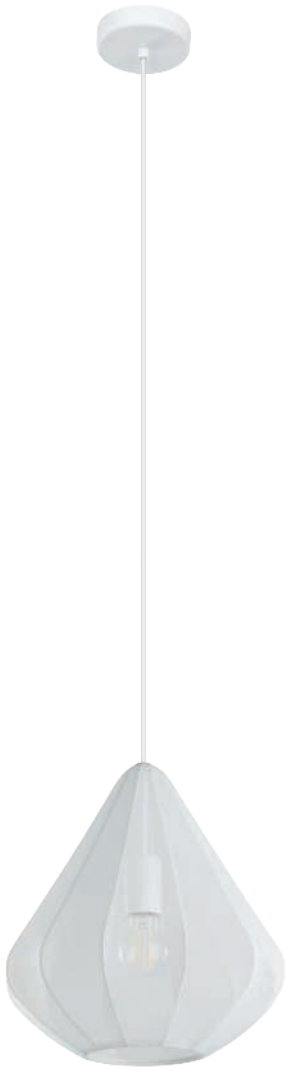

H 100, Ø 85

E27

1x 40W

9 002759 440145

Ø 85

H 100

44015 ASBY

table light; wood, dark brown
Tischleuchte; Holz, dunkelbraun
luminaire de table; bois, marron foncé

H 100, Ø 85

E27

1x 40W

9 002759 440152

Ø 85

H 100

43996

43997