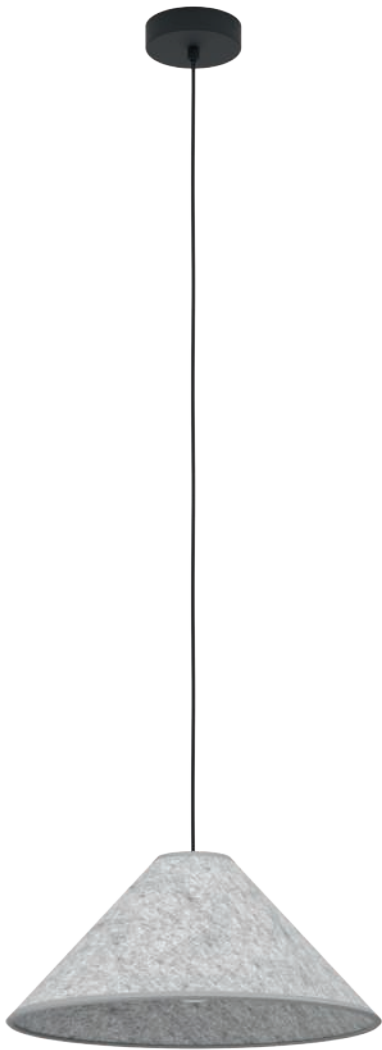

H 390, Ø 180, Base: Ø 120

E27

1x 40W

9 002759 439460

Ø 180

H 390

Ø 120

43973 BARLASTON

pendant light; steel, black / fabric, grey
 Hängeleuchte; Stahl, schwarz / Textil, grau
 luminaire en suspension; acier, noir / tissu, gris

H 1100, Ø 350

E27

1x 40W

9 002759 439736

H 1100

Ø 350

43984

43985

43984 ALSAGER

pendant light; steel, black / felt, grey
 Hängeleuchte; Stahl, schwarz / Filz, grau
 luminaire en suspension; acier, noir / feutre, gris

H 1100, Ø 410

E27 1x 40W

9 002759 439842

43985 ALSAGER