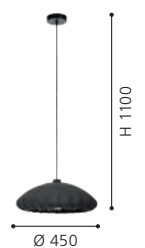

43961

43961 BARLASTON

pendant light; steel, black / fabric, grey
Hängeleuchte; Stahl, schwarz / Textil, grau
luminaire en suspension; acier, noir / tissu, gris

H 1100, Ø 450

E27

1x 40W

DESIGN
HIGHLIGHT
DETAIL

9 002759 439613