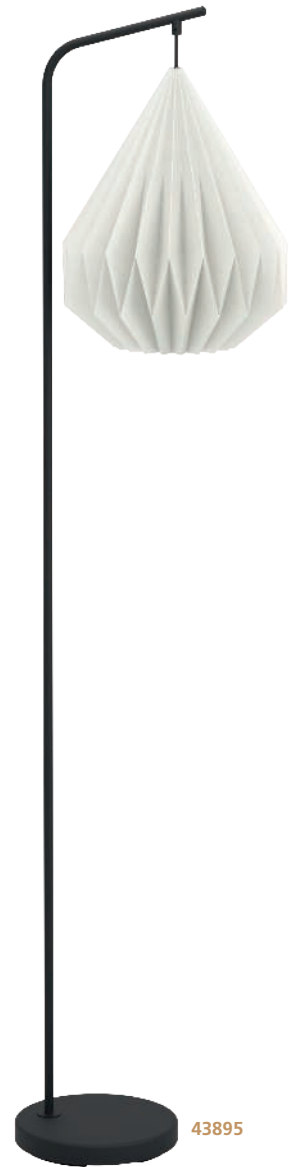

44103 BELGRAVE

table light; steel, black / paper, white
Tischleuchte; Stahl, schwarz / Papier, weiss
luminaire de table; acier, noir / papier, blanc

H 440, Ø 180, Base: Ø 220

44102 BELGRAVE

pendant light; steel, black / paper, white
Hängeleuchte; Stahl, schwarz / Papier, weiss
luminaire en suspension; acier, noir / papier, blanc

L 880, B 180, H 1100

44104 BELGRAVE

floor light; steel, black / paper, white
Stehleuchte; Stahl, schwarz / Papier, weiss
lampadaire; acier, noir / papier, blanc

H 1415, Ø 300, Base: Ø 720

44104

43933

43932

43895