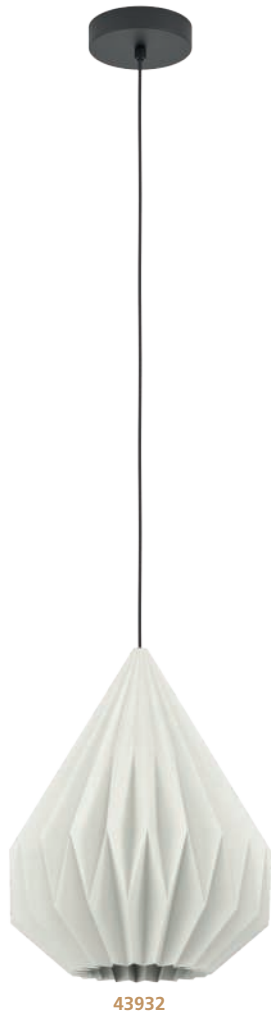

43998

44002

44001

43998 MIDSUMER

ceiling light; steel, black / fabric, cream
Deckenleuchte; Stahl, schwarz / Textil, creme
plafonnier; acier, noir / tissu, crème

H 175, Ø 380

E27

1x 40W

9 002759 439989

44002 MIDSUMER

table light; steel, black / fabric, cream
Tischleuchte; Stahl, schwarz / Textil, creme
luminaire de table; acier, noir / tissu, crème

H 440, Ø 380, Base: Ø 200

E27

1x 40W

9 002759 440022

44001 MIDSUMER

pendant light; steel, black / fabric, cream
Hängeleuchte; Stahl, schwarz / Textil, creme
luminaire en suspension; acier, noir / tissu, crème

L 920, B 220, H 1100

E27

3x 40W

9 002759 440015

43999

L 880, B 180, H 1100

44104 BELGRAVE

floor light; steel, black / paper, white
Stehleuchte; Stahl, schwarz / Papier, weiss
lampadaire; acier, noir / papier, blanc

H 1415, Ø 300, Base: Ø 720

44104

43933

43932

43895