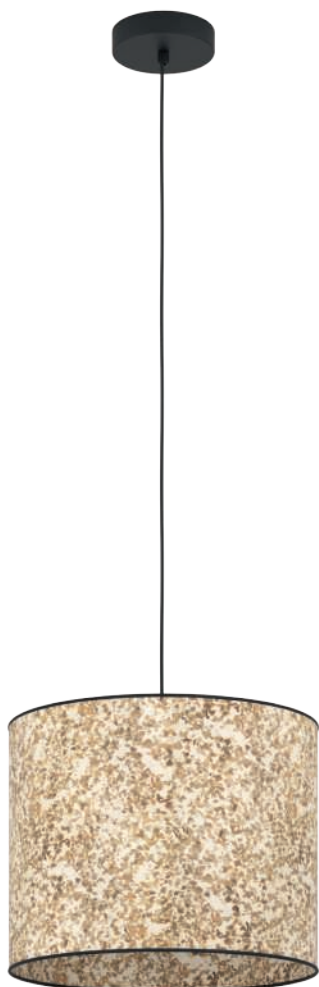

43998

44002

44001

43998 MIDSUMER

ceiling light; steel, black / fabric, cream
Deckenleuchte; Stahl, schwarz / Textil, creme
plafonnier; acier, noir / tissu, crème

H 175, Ø 380

E27

1x 40W

9 002759 439989

44002 MIDSUMER

table light; steel, black / fabric, cream
Tischleuchte; Stahl, schwarz / Textil, creme
luminaire de table; acier, noir / tissu, crème

H 440, Ø 380, Base: Ø 200

E27

1x 40W

9 002759 440022

H 475, Ø 180, Base: Ø 180

E27 1x 25W

9 002759 439385

43935 BUTTERBURN

ceiling light; steel, black / fabric with birch leaves, beige, green
Deckenleuchte; Stahl, schwarz / Textil mit Birkenblättern, beige, grün
plafonnier; acier, noir / tissu avec des feuilles de bou, beige, vert

H 235, Ø 380

E27 1x 25W

9 002759 439354

43936

43937

43936 BUTTERBURN

pendant light; steel, black / fabric with birch leaves, beige, green

Hängeleuchte; Stahl, schwarz / Textil mit Birkenblättern, beige, grün