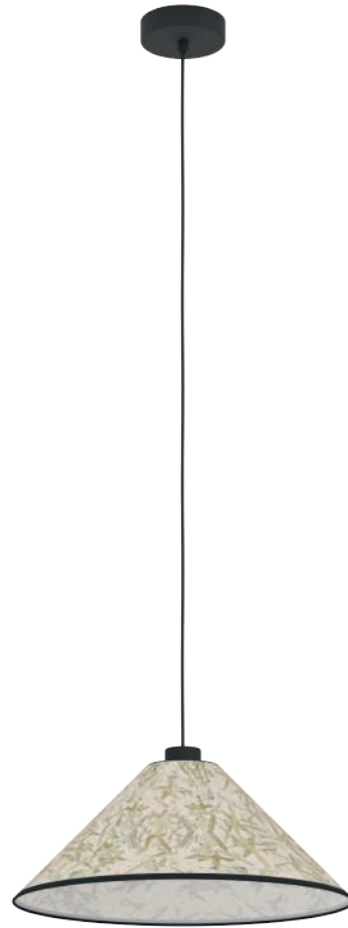

PURE

COLLECTION

43942

43943 OXPARK

pendant light; steel, black / fabric with bamboo leaves, white, green

Hängeleuchte; Stahl, schwarz / Textil mit Bambusblättern, weiss, grün

luminaire en suspension; acier, noir / tissu avec des feuilles de bam, blanc, vert

L 920, B 220, H 1100

E27

3x 25W

9 002759 439439

43942 OXPARK

pendant light; steel, black / fabric with bamboo leaves, white, green

Hängeleuchte; Stahl, schwarz / Textil mit Bambusblättern, weiss, grün

luminaire en suspension; acier, noir / tissu avec des feuilles de bam, blanc, vert

H 1100, Ø 420

E27

1x 25W

9 002759 439422

43941 OXPARK

ceiling light; steel, black / fabric with bamboo leaves, white, green

Deckenleuchte; Stahl, schwarz / Textil mit Bambusblättern, weiss, grün

plafonnier; acier, noir / tissu avec des feuilles de bam, blanc, vert

H 195, Ø 420

E27

1x 25W

9 002759 439415