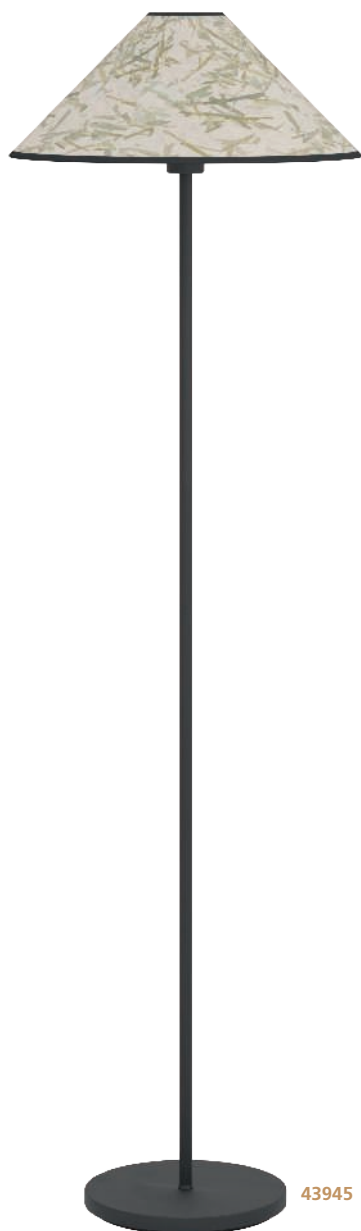

43998

44002

44001

43998 MIDSUMER

ceiling light; steel, black / fabric, cream
Deckenleuchte; Stahl, schwarz / Textil, creme
plafonnier; acier, noir / tissu, crème

H 175, Ø 380

E27

1x 40W

9 002759 439989

44002 MIDSUMER

table light; steel, black / fabric, cream
Tischleuchte; Stahl, schwarz / Textil, creme
luminaire de table; acier, noir / tissu, crème

H 440, Ø 380, Base: Ø 200

E27

1x 40W

9 002759 440022

ceiling light; steel, black / fabric with bamboo leaves, white, green

Deckenleuchte; Stahl, schwarz / Textil mit Bambusblättern, weiss, grün

plafonnier; acier, noir / tissu avec des feuilles de bam, blanc, vert

H 195, Ø 420

E27

1x 25W

9 002759 439415

43944

43945

DESIGN
HIGHLIGHT
DETAIL

DETAIL OXPARK