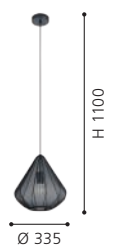

43996 DOLWEN

pendant light; steel, white / fabric, white
Hängeleuchte; Stahl, weiss / Textil, weiss
luminaire en suspension; acier, blanc / tissu, blanc

H 1100, Ø 335

E27 1x 40W

9 002759 439965

43997 DOLWEN

pendant light; steel, white / fabric, white
Hängeleuchte; Stahl, weiss / Textil, weiss
luminaire en suspension; acier, blanc / tissu, blanc

H 1100, Ø 425

E27 1x 40W

9 002759 439972

43994 DOLWEN

pendant light; steel, black / fabric, black
Hängeleuchte; Stahl, schwarz / Textil, schwarz
luminaire en suspension; acier, noir / tissu, noir

H 1100, Ø 335

E27 1x 40W

9 002759 439941