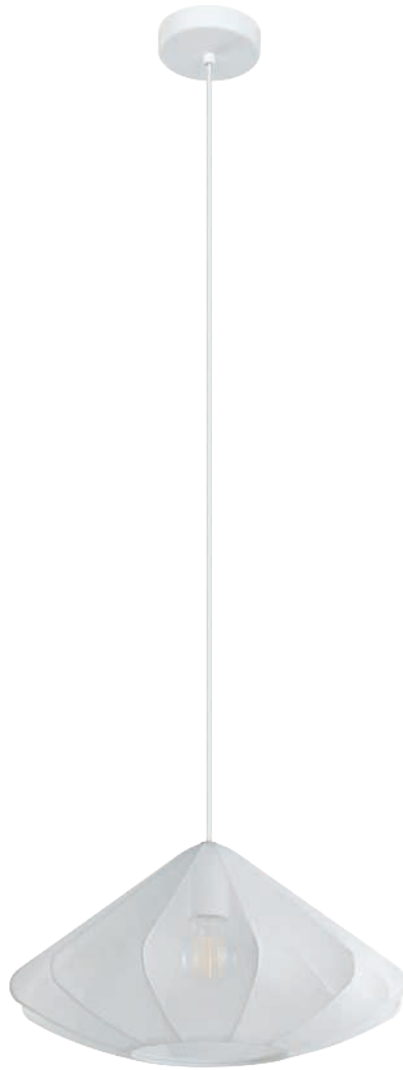

43999 MIDSUMER

pendant light; steel, black / fabric, cream
Hängeleuchte; Stahl, schwarz / Textil, creme
luminaire en suspension; acier, noir / tissu, crème

H 1100, Ø 380

E27

1x 40W

9 002759 439996

DESIGN
HIGHLIGHT
DETAIL

H 100, Ø 85

E27

1x 40W

9 002759 440145

Ø 85

H 100

44015 ASBY

table light; wood, dark brown
Tischleuchte; Holz, dunkelbraun
luminaire de table; bois, marron foncé

H 100, Ø 85

E27

1x 40W

9 002759 440152

Ø 85

H 100

43996

43997