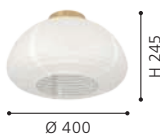

44063

DESIGN
HIGHLIGHT
DETAIL

44064

44063 SUMMERHILL

ceiling light; wood, steel, brown / paper, white
Deckenleuchte; Holz, Stahl, braun / Papier, weiss
plafonnier; bois, acier, marron / papier, blanc

H 245, Ø 400

E27 1x 40W

9 002759 440633

44064 SUMMERHILL

pendant light; steel, wood, white, brown / paper, white
Hängeleuchte; Stahl, Holz, weiss, braun / Papier, weiss
luminaire en suspension; acier, bois, blanc, marron / papier, blanc

H 1100, Ø 400

E27 1x 40W

9 002759 440640

44065 SUMMERHILL

pendant light; steel, wood, white, brown / paper, white
Hängeleuchte; Stahl, Holz, weiss, braun / Papier, weiss
luminaire en suspension; acier, bois, blanc, marron / papier, blanc

H 1100, Ø 550

E27 1x 40W

9 002759 440657