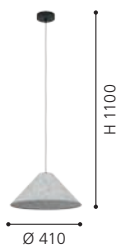

43985

43984 ALSAGER

pendant light; steel, black / felt, grey
 Hängeleuchte; Stahl, schwarz / Filz, grau
 luminaire en suspension; acier, noir / feutre, gris

H 1100, Ø 410

E27 1x 40W

9 002759 439842

43985 ALSAGER