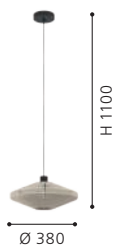

43999 MIDSUMER

pendant light; steel, black / fabric, cream
Hängeleuchte; Stahl, schwarz / Textil, creme
luminaire en suspension; acier, noir / tissu, crème

H 1100, Ø 380

E27

1x 40W

9 002759 439996

DESIGN
HIGHLIGHT
DETAIL