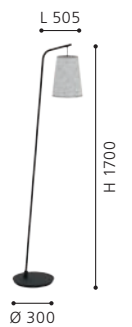

43985

43984 ALSAGER

pendant light; steel, black / felt, grey
 Hängeleuchte; Stahl, schwarz / Filz, grau
 luminaire en suspension; acier, noir / feutre, gris

H 1100, Ø 410

E27 1x 40W

9 002759 439842

43985 ALSAGER

pendant light; steel, black / felt, grey
 Hängeleuchte; Stahl, schwarz / Filz, grau
 luminaire en suspension; acier, noir / feutre, gris

L 910, B 210, H 1100

E27 3x 40W

9 002759 439859

43987 ALSAGER

floor light; steel, black / felt, grey
 Stehleuchte; Stahl, schwarz / Filz, grau
 lampadaire; acier, noir / feutre, gris

L 505, B 210, H 1700, Base: Ø 300

E27 1x 40W

9 002759 439873

43987

43986

43986 ALSAGER

table light; steel, black / felt, grey
 Tischleuchte; Stahl, schwarz / Filz, grau
 luminaire de table; acier, noir / feutre, gris