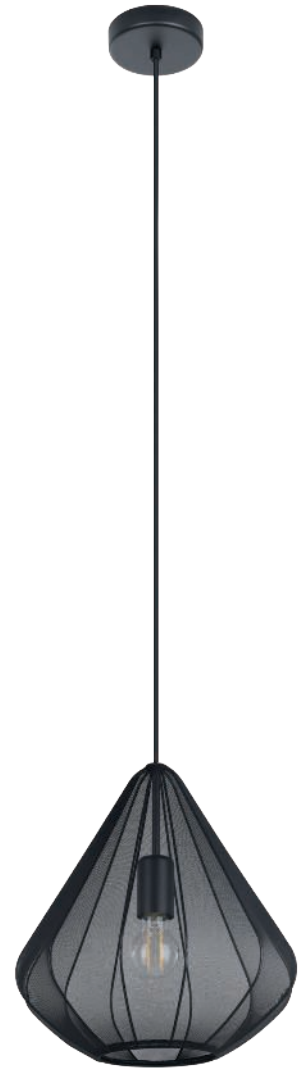

H 200, Ø 225, Base: Ø 100

E27

1x 40W

9 002759 440671

44014

44015

44014 ASBY

table light; wood, light brown
Tischleuchte; Holz, hellbraun
luminaire de table; bois, marron clair

H 100, Ø 85

E27

1x 40W

9 002759 440145

Ø 85

H 100

44015 ASBY

table light; wood, dark brown
Tischleuchte; Holz, dunkelbraun
luminaire de table; bois, marron foncé

H 100, Ø 85

E27

1x 40W

9 002759 440152

Ø 85

H 100

43996

43997