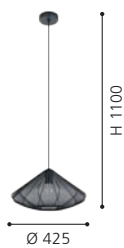

43995

43995 DOLWEN

pendant light; steel, black / fabric, black
Hängeleuchte; Stahl, schwarz / Textil, schwarz
luminaire en suspension; acier, noir / tissu, noir

H 1100, Ø 425

E27

1x 40W

9 002759 439958