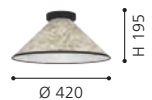

PURE

COLLECTION

43943 OXPARK

pendant light; steel, black / fabric with bamboo leaves, white, green

Hängeleuchte; Stahl, schwarz / Textil mit Bambusblättern, weiss, grün

luminaire en suspension; acier, noir / tissu avec des feuilles de bam, blanc, vert

L 920, B 220, H 1100

E27

3x 25W

9 002759 439439

43942 OXPARK

pendant light; steel, black / fabric with bamboo leaves, white, green

Hängeleuchte; Stahl, schwarz / Textil mit Bambusblättern, weiss, grün

luminaire en suspension; acier, noir / tissu avec des feuilles de bam, blanc, vert

H 1100, Ø 420

E27

1x 25W

9 002759 439422

43941 OXPARK

ceiling light; steel, black / fabric with bamboo leaves, white, green

Deckenleuchte; Stahl, schwarz / Textil mit Bambusblättern, weiss, grün

plafonnier; acier, noir / tissu avec des feuilles de bam, blanc, vert

H 195, Ø 420

E27

1x 25W

9 002759 439415