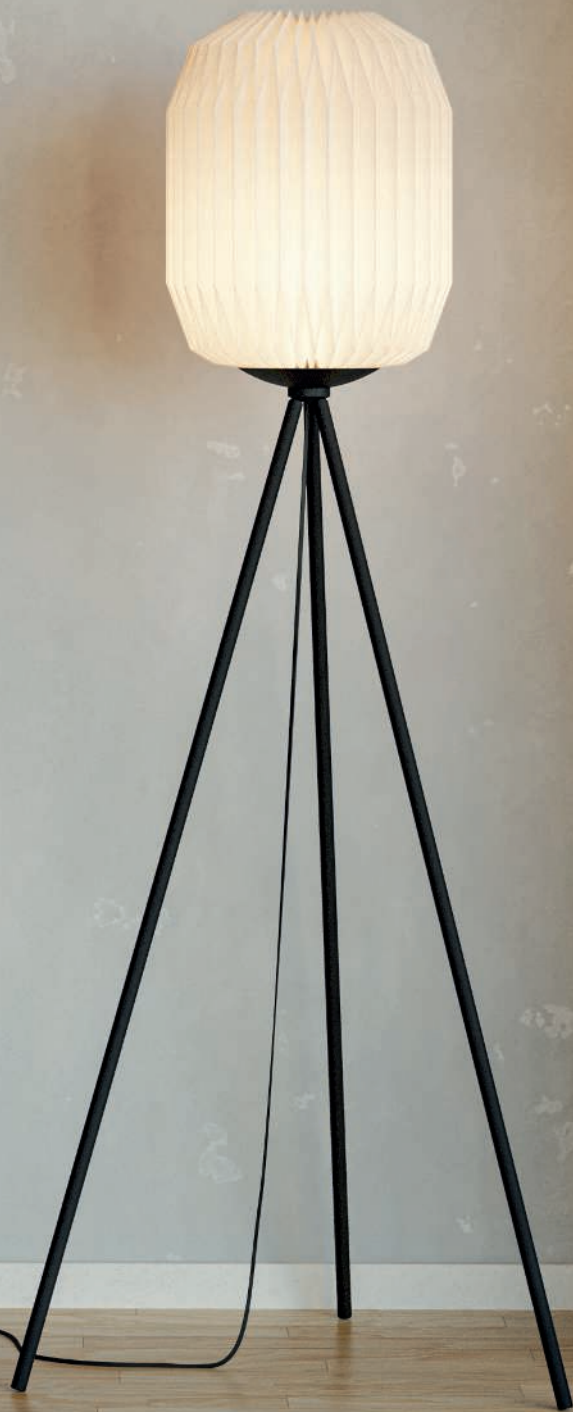

L 880, B 180, H 1100

44104 BELGRAVE

floor light; steel, black / paper, white
Stehleuchte; Stahl, schwarz / Papier, weiss
lampadaire; acier, noir / papier, blanc

H 1415, Ø 300, Base: Ø 720

44104

43933

43932

43895