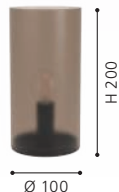

H 200, Ø 100

E14 1x 40W

901068 GEO

table light; glass, plastic, grey
Tischleuchte; Glas, Kunststoff, grau
luminaire de table; verre, plastique, gris

H 200, Ø 100

E14 1x 40W

98887 DAMASCO 1

table light; steel, black / glass vaporized, black-transparent
Tischleuchte; Stahl, schwarz / Glas bedampft, schwarz-transparent
luminaire de table; acier, noir / verre vaporisé, noir transparent