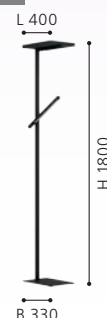

floor light; steel, black
 Stehleuchte; Stahl, schwarz
 lampadaire; acier, noir

L 380, H 1900, Base: Ø 340

E27

1x 60W

L 380

H 1900

Ø 340

9 002759 946982

table light; steel, black, white
 Tischleuchte; Stahl, schwarz, weiss
 luminaire de table; acier, noir, blanc

H 450, Ø 300, Base: Ø 115

E27 1x 40W

9 008606 240012

97806

LED

99822

LED

97806 CORTADERAS

floor light; steel, black, gold
Stehleuchte; Stahl, schwarz, gold
lampadaire; acier, noir, or

H 1445, Ø 250, Base: Ø 250

GU10 2x 4,8W 2x 400lm

9 002759 978068

99822 CARBONERAS

floor light; steel, black / plastic, transparent
Stehleuchte; Stahl, schwarz / Kunststoff, transparent
lampadaire; acier, noir / plastique, transparent

L 400, B 250, H 1800, Base: B 330, T 240

6x 3,8W 2400lm 7W 750lm

9 002759 998226

900394 ONEDA

floor light; steel, black, white
Stehleuchte; Stahl, schwarz, weiss
lampadaire; acier, noir, blanc

L 540, B 200, H 1605, Base: Ø 315