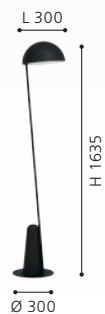

H 305, Ø 165, Base: Ø 95

E14 1x 60W

9 002759 957889

95788

94705

94698

94705 BORGILLIO

floor light; steel, copper
 Stehleuchte; Stahl, kupfer
 lampadaire; acier, cuivre

floor light; steel, black
 Stehleuchte; Stahl, schwarz
 lampadaire; acier, noir

L 380, H 1900, Base: Ø 340

E27

1x 60W

L 380

H 1900

Ø 340

9 002759 946982

900135

900134

900135 ARANZOLA

floor light; steel, black, white
 Stehleuchte; Stahl, schwarz, weiss
 lampadaire; acier, noir, blanc

L 300, H 1635, Base: Ø 300

E27 1x 40W

9 008606 240029

900134 ARANZOLA

table light; steel, black, white
 Tischleuchte; Stahl, schwarz, weiss
 luminaire de table; acier, noir, blanc

H 450, Ø 300, Base: Ø 115

E27 1x 40W

9 008606 240012

97806

LED

99822

LED