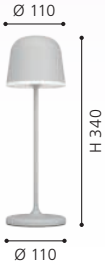

900458 MANNERA

table light; aluminium, steel, grey / plastic, white
Tischleuchte; Alu, Stahl, grau / Kunststoff, weiss
luminaire de table; aluminium, acier, gris / plastique, blanc

H 340, Ø 110, Base: Ø 110

LED 2,2W
warm WHITE 200lm
Li-ion 1800 mAh

IP54