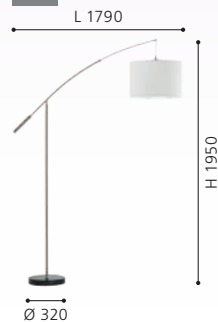

92206 NADINA

floor light; steel, satin nickel / textile with velcro, white
Stehleuchte; Stahl, nickel-matt / Textil mit Klettverschluss, weiss
lampadaire; acier, nickel mat / tissu avec fermeture velcro, blanc

L 1790, B 380, H 1950, Base: Ø 320

9 002759 922061