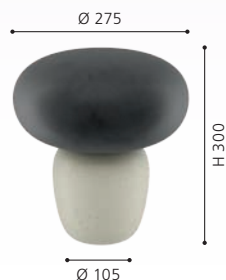

900334 TURIALDO 1

table light; wood, steel, black
Tischleuchte; Holz, Stahl, schwarz
luminaire de table; bois, acier, noir

H 100, Ø 85

E27 1x 28W

9 008606 235636

98859 SWARBY

table light; cement, grey
Tischleuchte; Zement, grau
luminaire de table; ciment, gris

H 120, Ø 100

E27 1x 60W

9 002759 988593