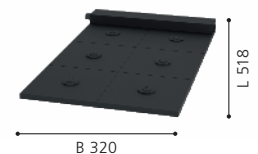

901094 MULTI CHARGING PAD

accessory; black
Zubehör; schwarz
Accessoires; noir

L 518, B 320, H 35