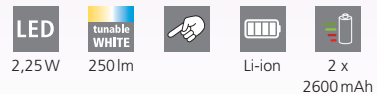

900983 PONENTE

table light; steel, black / plastic, black-transparent
Tischleuchte; Stahl, schwarz / Kunststoff, schwarz-transparent
luminaire de table; acier, noir / plastique, noir transparent

H 200, Ø 160, Base: Ø 65

9 008606 297863