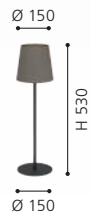

901129

901111

901129 FIORANA

table light; steel, black / fabric, cappuccino, gold
Tischleuchte; Stahl, schwarz / Textil, cappuccino, gold
luminaire de table; acier, noir / tissu, cappuccino, or

H 530, Ø 150, Base: Ø 150

E14 1x 40W

9 008606 306909

901111 FIORANA

floor light; steel, black / fabric, cappuccino, gold
Stehleuchte; Stahl, schwarz / Textil, cappuccino, gold
lampadaire; acier, noir / tissu, cappuccino, or

H 1405, Ø 150, Base: Ø 220

E14 1x 7,5W

9 008606 306916