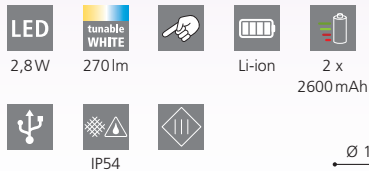

H 200, Ø 160, Base: Ø 65

9 008606 297856

900984 PONENTE

table light; steel, black / glass, white
Tischleuchte; Stahl, schwarz / Glas, weiss
luminaire de table; acier, noir / verre, blanc

H 200, Ø 160, Base: Ø 65

HIGH
IP
IP54

900924

900925

900923 PICCOLA

table light; steel, brushed brass / plastic, white
Tischleuchte; Stahl, messing-gebürstet / Kunststoff, weiss
luminaire de table; acier, laiton brossé / plastique, blanc

H 280, Ø 130, Base: Ø 70

900924 PICCOLA

table light; steel, dark bronze / plastic, white
Tischleuchte; Stahl, bronze dunkel / Kunststoff, weiss
luminaire de table; acier, bronze foncé / plastique, blanc