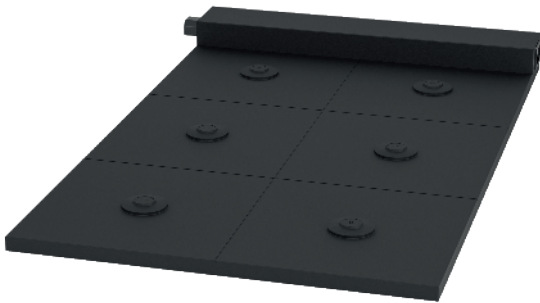

901094

Wireless charging of up to 6 luminaires. Several Multi Charging Pads can be plugged together to charge even more luminaires at the same time.

Kabelloses Aufladen von bis zu 6 Leuchten. Mehrere Multi Charging Pads können aneinander gesteckt werden, um noch mehr Leuchten gleichzeitig zu laden.

Chargement sans fil jusqu'à 6 lumières. Plusieurs Multi Charging Pads peuvent être branchés les uns aux autres pour charger encore plus de luminaires en même temps.