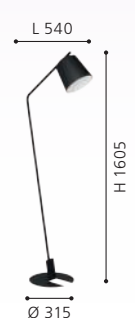

9 008606 243723