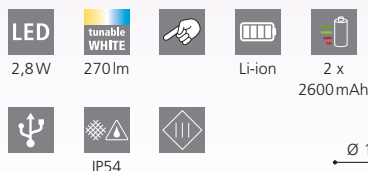

900924 PICCOLA

table light; steel, dark bronze / plastic, white
Tischleuchte; Stahl, bronze dunkel / Kunststoff, weiss
luminaire de table; acier, bronze foncé / plastique, blanc

H 280, Ø 130, Base: Ø 70