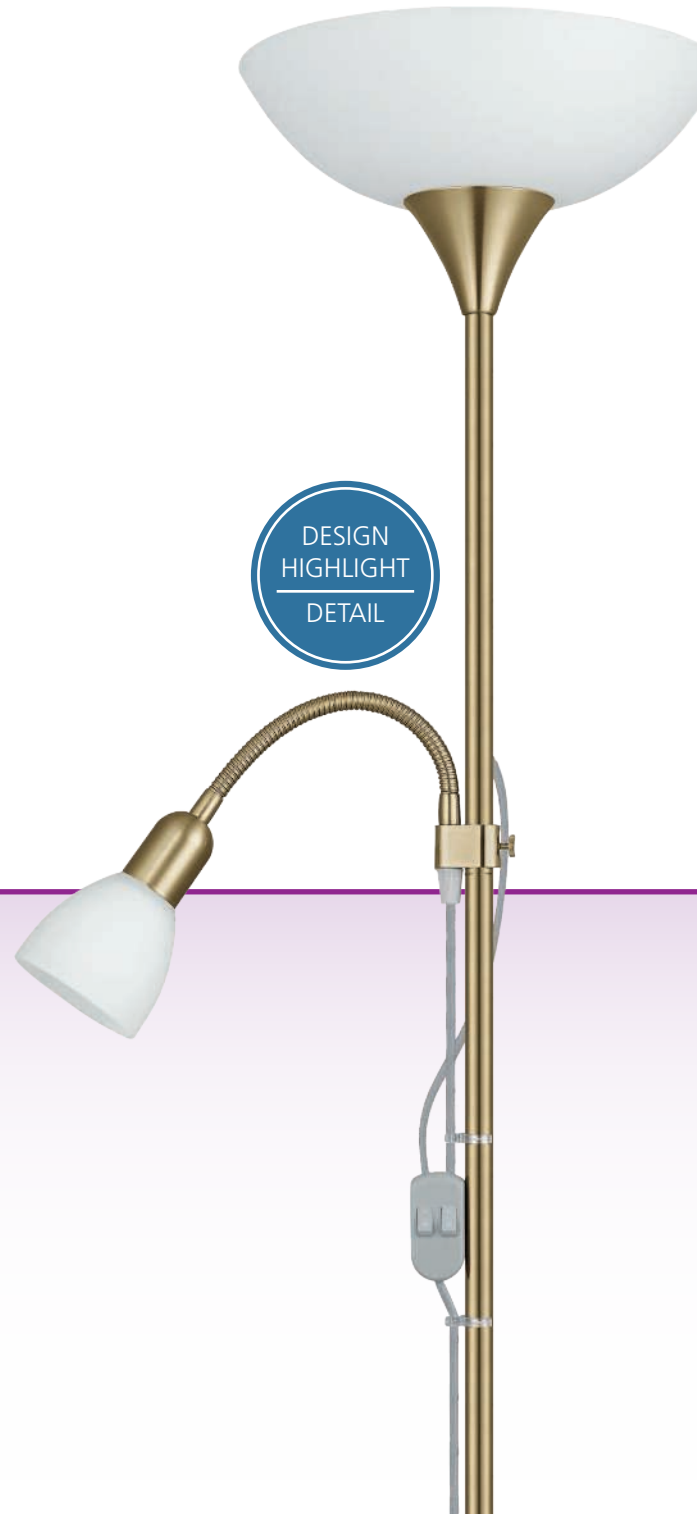

H 1765, Ø 275, Base: Ø 230

82843 UP 2

floor light; steel, matte brass / plastic, glass, white
 Stehleuchte; Stahl, messing-matt / Kunststoff, Glas, weiss
 lampadaire; acier, laiton mat / plastique, verre, blanc

H 1765, Ø 275, Base: Ø 230

82844

DESIGN
HIGHLIGHT
DETAIL

82844 UP 2

floor light; steel, bronzed / plastic, glass, white
Stehleuchte; Stahl, brüniert / Kunststoff, Glas, weiss
lampadaire; acier, brun / plastique, verre, blanc

H 1765, Ø 275, Base: Ø 230

E27

1x 60W

E14

1x 18W

9 002759 828448

99824

99824 CAHUAMA

table light; ceramic, light brown / glass, white

Tischleuchte; Keramik, hellbraun / Glas, weiss

luminaire de table; céramique, marron clair / verre, blanc

H 300, Ø 275, Base: Ø 105

E27

1x 40W

9 002759 998240