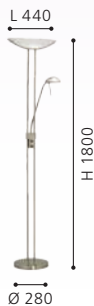

H 305, Ø 165, Base: Ø 95

E14 1x 60W

9 002759 957889

95788

94705

94698

94705 BORGILLIO

floor light; steel, copper
 Stehleuchte; Stahl, kupfer
 lampadaire; acier, cuivre

floor light; steel, brushed brass / matte-opal glass, white
Stehleuchte; Stahl, messing-gebürstet / Glas opal-matt, weiss
lampadaire; acier, laiton brossé / verre opale mat, blanc

L 355, B 250, H 1745, Base: Ø 300

L 230, B 180, H 565, Base: Ø 215

85974

DESIGN
HIGHLIGHT
DETAIL

85974 BAYA

floor light; steel, bronzed / satin glass, white
Stehleuchte; Stahl, brüniert / Glas satiniert, weiss
lampadaire; acier, brun / verre satiné, blanc

L 440, H 1800, Base: Ø 280

R7S 1x 230W G9 1x 33W

9 002759 859749

85971 BAYA

floor light; steel, satin nickel / satin glass, white
Stehleuchte; Stahl, nickel-matt / Glas satiniert, weiss
lampadaire; acier, nickel mat / verre satiné, blanc