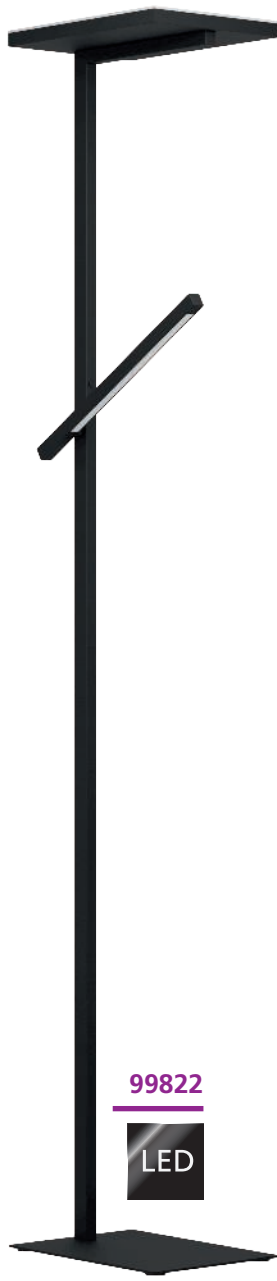

floor light; steel, black
 Stehleuchte; Stahl, schwarz
 lampadaire; acier, noir

L 380, H 1900, Base: Ø 340

E27

1x 60W

L 380

H 1900

Ø 340

9 002759 946982

900135

900134

900135 ARANZOLA

floor light; steel, black, white
 Stehleuchte; Stahl, schwarz, weiss
 lampadaire; acier, noir, blanc

L 300, H 1635, Base: Ø 300

E27 1x 40W

9 008606 240029

900134 ARANZOLA

table light; steel, black, white
 Tischleuchte; Stahl, schwarz, weiss
 luminaire de table; acier, noir, blanc

H 450, Ø 300, Base: Ø 115

E27 1x 40W

9 008606 240012

97806

LED

99822

LED

97806 CORTADERAS

floor light; steel, black, gold
Stehleuchte; Stahl, schwarz, gold
lampadaire; acier, noir, or

H 1445, Ø 250, Base: Ø 250

GU10 2x 4,8W 2x 400lm

9 002759 978068

99822 CARBONERAS

floor light; steel, black / plastic, transparent
Stehleuchte; Stahl, schwarz / Kunststoff, transparent
lampadaire; acier, noir / plastique, transparent