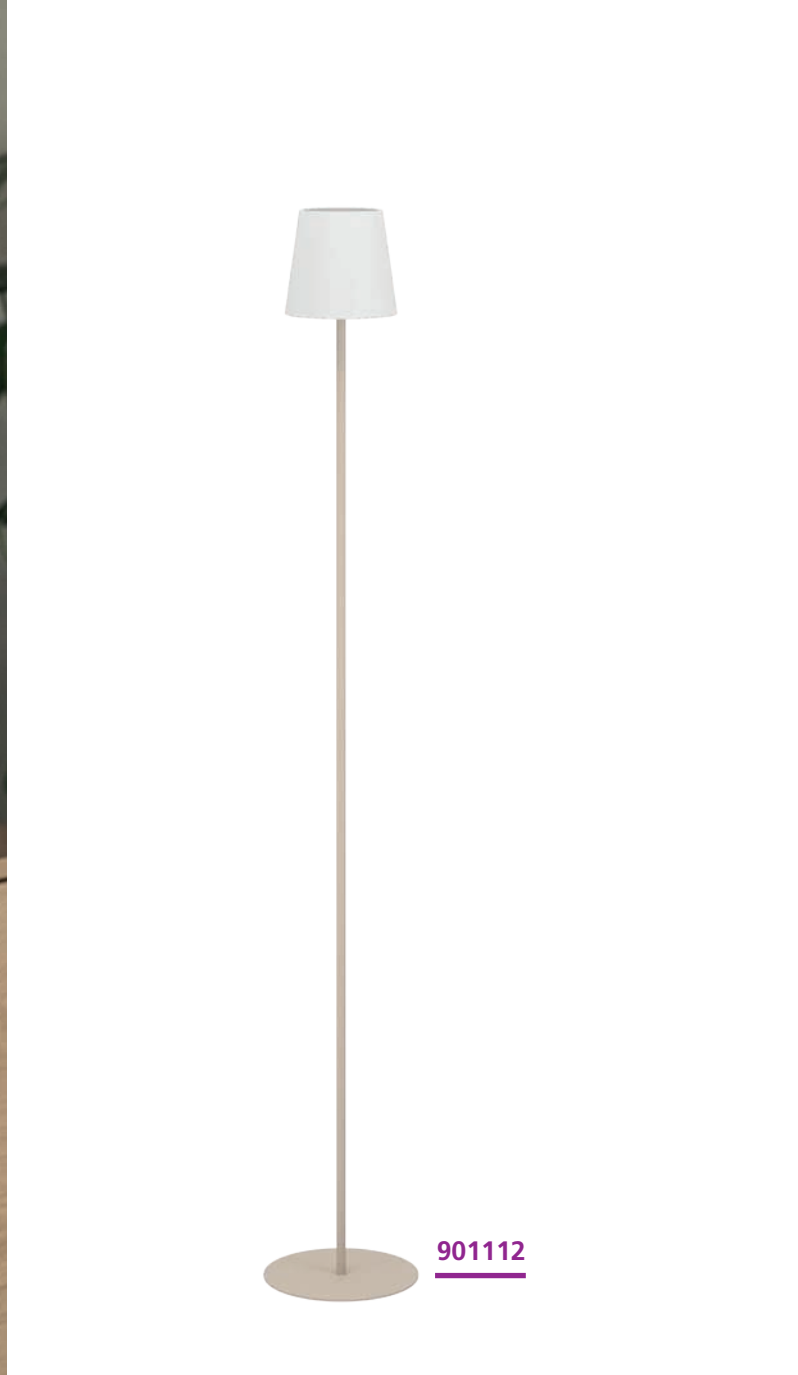

floor light; aluminium, steel, grey / plastic, white
 Stehleuchte; Alu, Stahl, grau / Kunststoff, weiss
 lampadaire; aluminium, acier, gris / plastique, blanc

H 1400, Ø 160, Base: Ø 200

H 1400, Ø 160, Base: Ø 200

H 1400, Ø 160, Base: Ø 200

901128

901112

901128 FIORANA

table light; steel, sandy / fabric, white
Tischleuchte; Stahl, sandfarben / Textil, weiss
luminaire de table; acier, couleur sable / tissu, blanc

H 530, Ø 150, Base: Ø 150