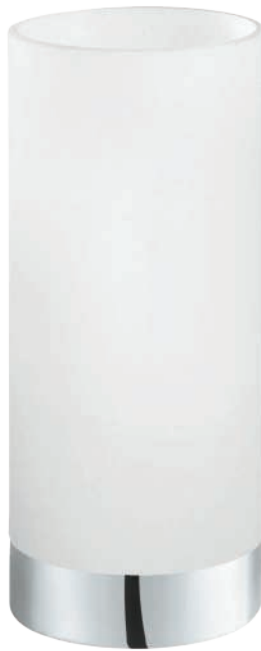

H 300, Ø 145, Base: Ø 120

E14 1x 60W

9 002759 957858

82305 SLIM

table light; steel, satin nickel / glass, white
Tischleuchte; Stahl, nickel-matt / Glas, weiss
luminaire de table; acier, nickel mat / verre, blanc

H 220, Ø 70, Base: Ø 100

E14 1x 40W

9 002759 823054

81828 | 91971 |
95775 | 95776

95775

95776

91971

95775 DAMASCO 1

table light; steel, satin nickel / satin glass, white
Tischleuchte; Stahl, nickel-matt / Glas satiniert, weiss
luminaire de table; acier, nickel mat / verre satiné, blanc

H 215, Ø 100

E27 1x 60W

9 002759 957759

95776 DAMASCO 1

table light; steel, chrome / satin glass, white
Tischleuchte; Stahl, chrom / Glas satiniert, weiss
luminaire de table; acier, chrome / verre satiné, blanc

H 215, Ø 100

E27 1x 60W

9 002759 957766