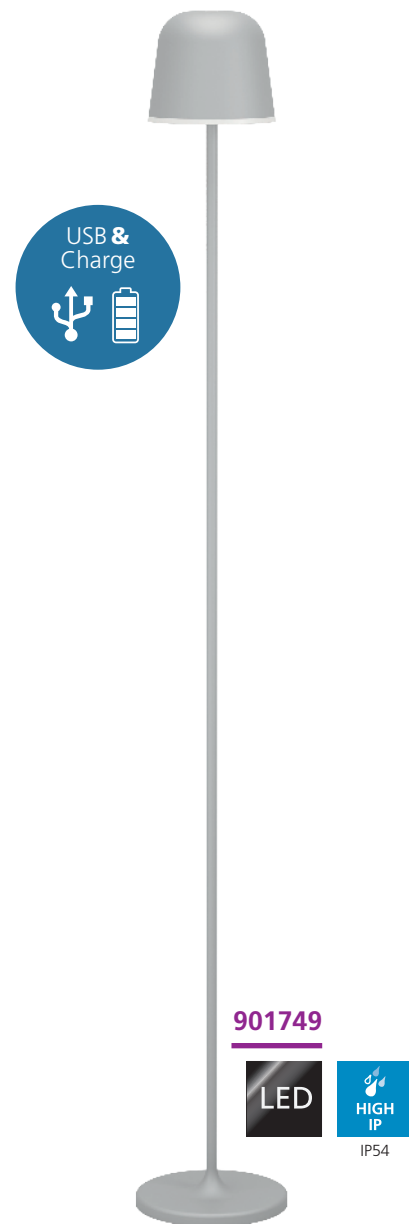

table light; aluminium, steel, grey / plastic, white
 Tischleuchte; Alu, Stahl, grau / Kunststoff, weiss
 luminaire de table; aluminium, acier, gris / plastique, blanc

H 340, Ø 110, Base: Ø 110

LED 2,2W
 warm WHITE 200lm
 Li-ion 1800 mAh

IP54

901748

IP54

901748 MANNERA

floor light; aluminium, steel, black / plastic, white
 Stehleuchte; Alu, Stahl, schwarz / Kunststoff, weiss
 lampadaire; aluminium, acier, noir / plastique, blanc

H 1400, Ø 160, Base: Ø 200

3,8W

400lm

Li-ion

4 x 2200mAh

IP54

9 008606 334353

901751 MANNERA

floor light; aluminium, steel, auburn / plastic, white
 Stehleuchte; Alu, Stahl, rostbraun / Kunststoff, weiss
 lampadaire; aluminium, acier, brun rouille / plastique, blanc

floor light; aluminium, steel, grey / plastic, white
 Stehleuchte; Alu, Stahl, grau / Kunststoff, weiss
 lampadaire; aluminium, acier, gris / plastique, blanc

H 1400, Ø 160, Base: Ø 200

H 1400, Ø 160, Base: Ø 200