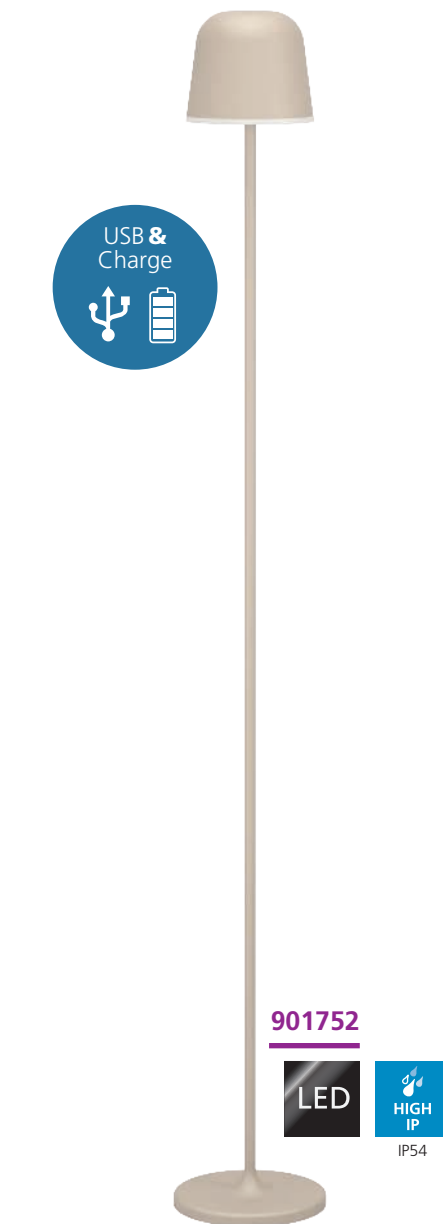

table light; aluminium, steel, grey / plastic, white
 Tischleuchte; Alu, Stahl, grau / Kunststoff, weiss
 luminaire de table; aluminium, acier, gris / plastique, blanc

H 340, Ø 110, Base: Ø 110

LED 2,2W
 warm WHITE 200lm
 Li-ion 1800 mAh

IP54

901748

IP54

901748 MANNERA

floor light; aluminium, steel, black / plastic, white
 Stehleuchte; Alu, Stahl, schwarz / Kunststoff, weiss
 lampadaire; aluminium, acier, noir / plastique, blanc

H 1400, Ø 160, Base: Ø 200

3,8W

400lm

Li-ion

4 x 2200mAh

IP54

9 008606 334353

901751 MANNERA

floor light; aluminium, steel, auburn / plastic, white
 Stehleuchte; Alu, Stahl, rostbraun / Kunststoff, weiss
 lampadaire; aluminium, acier, brun rouille / plastique, blanc

floor light; aluminium, steel, grey / plastic, white
 Stehleuchte; Alu, Stahl, grau / Kunststoff, weiss
 lampadaire; aluminium, acier, gris / plastique, blanc

H 1400, Ø 160, Base: Ø 200

H 1400, Ø 160, Base: Ø 200